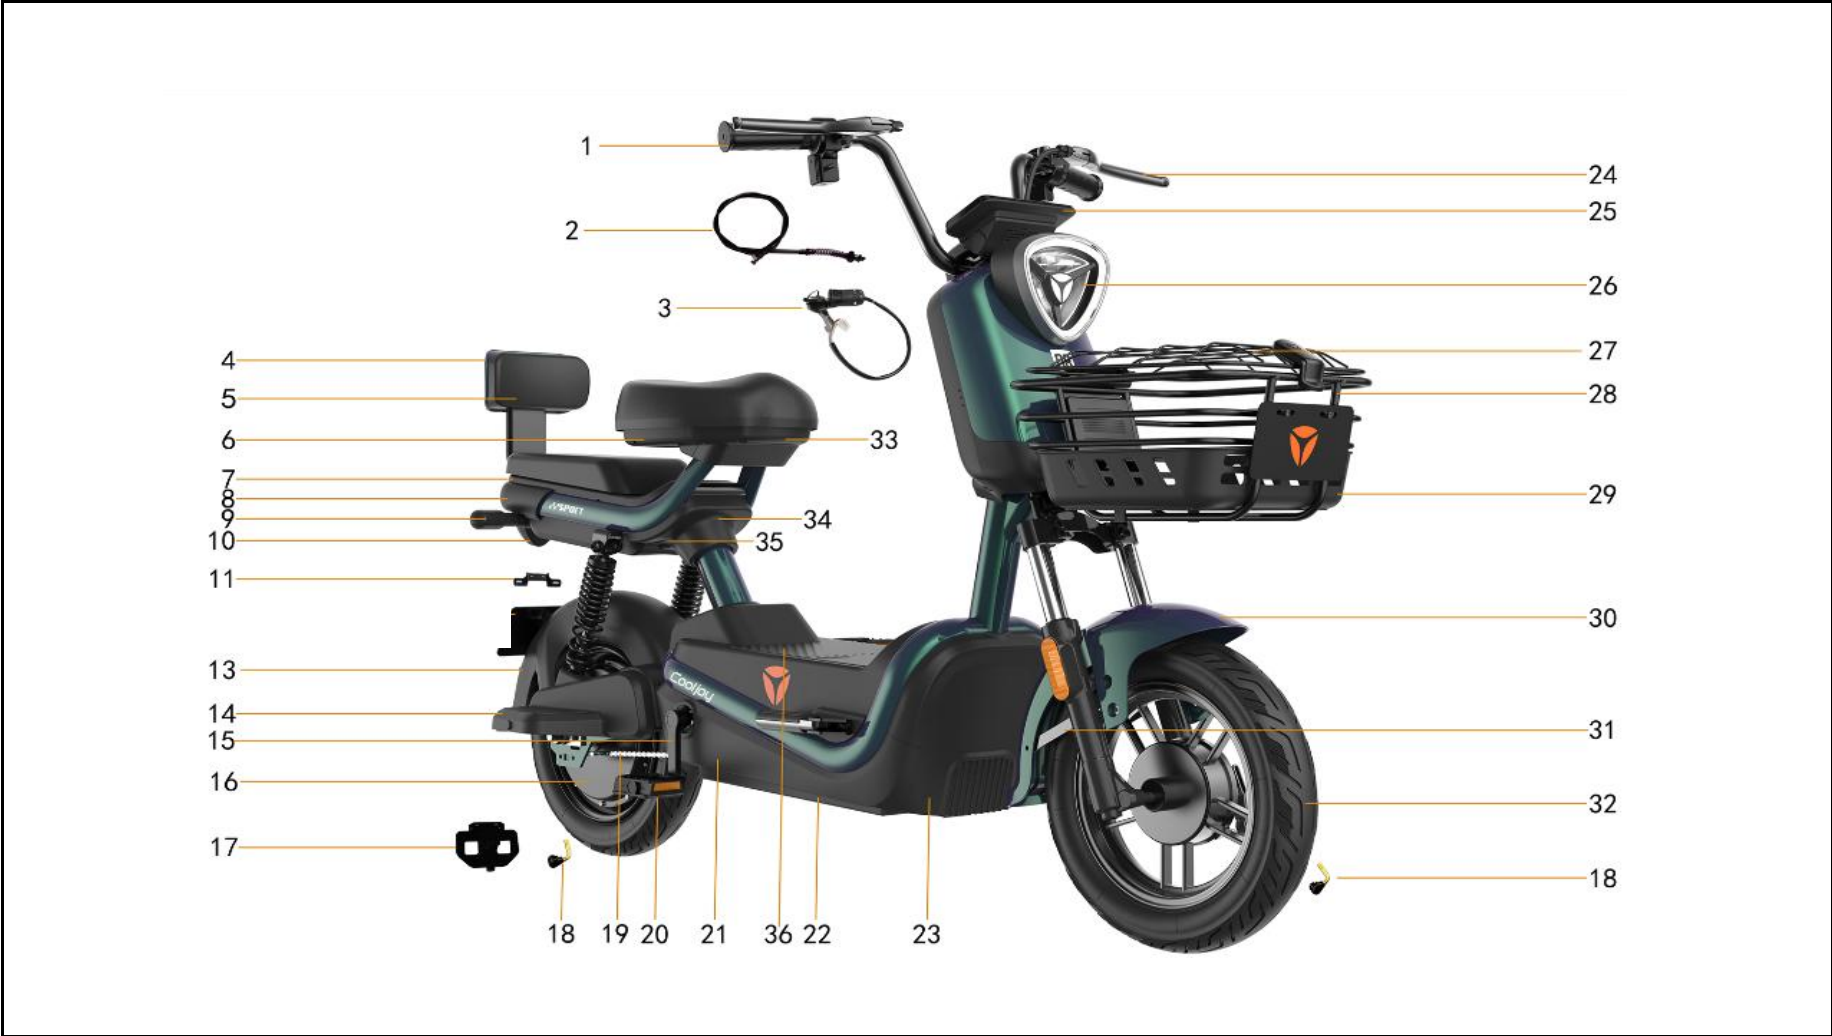

En caso de necesitar asistencia técnica, comunicarse con el Distribuidor Autorizado o llamar al Departamento de Servicios Auteco.

REVISADO 2025

FIGURA N° 1: SECCIÓN DERECHA

FIGURA N° 1: SECCIÓN DERECHA

FIG. No.	PARTE N°	DESCRIPCIÓN	CANT.	OBSERVACIÓN
1	10092380	CONJ COMANDO DERECHO	1	
2	10092511	CABLE FRENO DELANTERO	1	
3	10092382	KIT SWITCH	1	
4	10092383	BASE ESPALDAR	1	
5	10092384	ESPALDAR	1	
6	10092385	CUBIERTA TRASERA SILLIN	1	
7	10092386	TAPA SOPORTE TRASERO	1	
8	10092387	CUBIERTA STOP	1	
9	10092388	DIR TRASERA DERECHA 12v	1	
10	10092389	STOP 12V	1	
11	10092676	PLACA SOPORTE COLA	1	
13	10092391	GUARDABARRO TRASERO	1	
13	10092392	GUARDABARRO TRASERO	1	
14	10092393	CUB DERECHA HORQUILLA	1	
15	10092394	BIELA DERECHA	1	
16	10092395	MOTOR 48450/0.5KW	1	
17	10092396	SOP REPOSAPIE DERECHO	1	
18	11023829	VALVULA	1	
19	10092397	CADENA 12.7x68	1	
20	10092398	PEDAL DERECHO	1	
21	10092399	PLACA DER EJE CENTRAL	1	
22	10092400	SOP INFERIOR CAJA BATERIA	1	
23	10092401	CORTAVIENTO FRONTAL	1	
24	10092402	LEVA FRENO TRASERO	1	
25	10092403	VELOCIMETRO	1	
26	10092404	LUZ FRONTAL 48V	1	
27	10092405	TAPA CESTA	1	
28	10092406	CESTA INFERIOR	1	
29	10092407	PLACA SOPORTE INFERIOR	1	
30	10092408	GUARDABARRO DELANTERO	1	
31	10092409	PLACA GUARDABARRO DEL	1	

FIG. No.	PARTE N°	DESCRIPCIÓN	CANT.	OBSERVACIÓN
32	11073745	LLANTA	1	
33	10092410	CUBIERTA SILLIN DELANTERA	1	
34	10092411	CUBIERTA SILLIN CENTRAL	1	
35	10092412	TAPA CENTRAL	1	
36	10092413	REPOSAPIES	1	