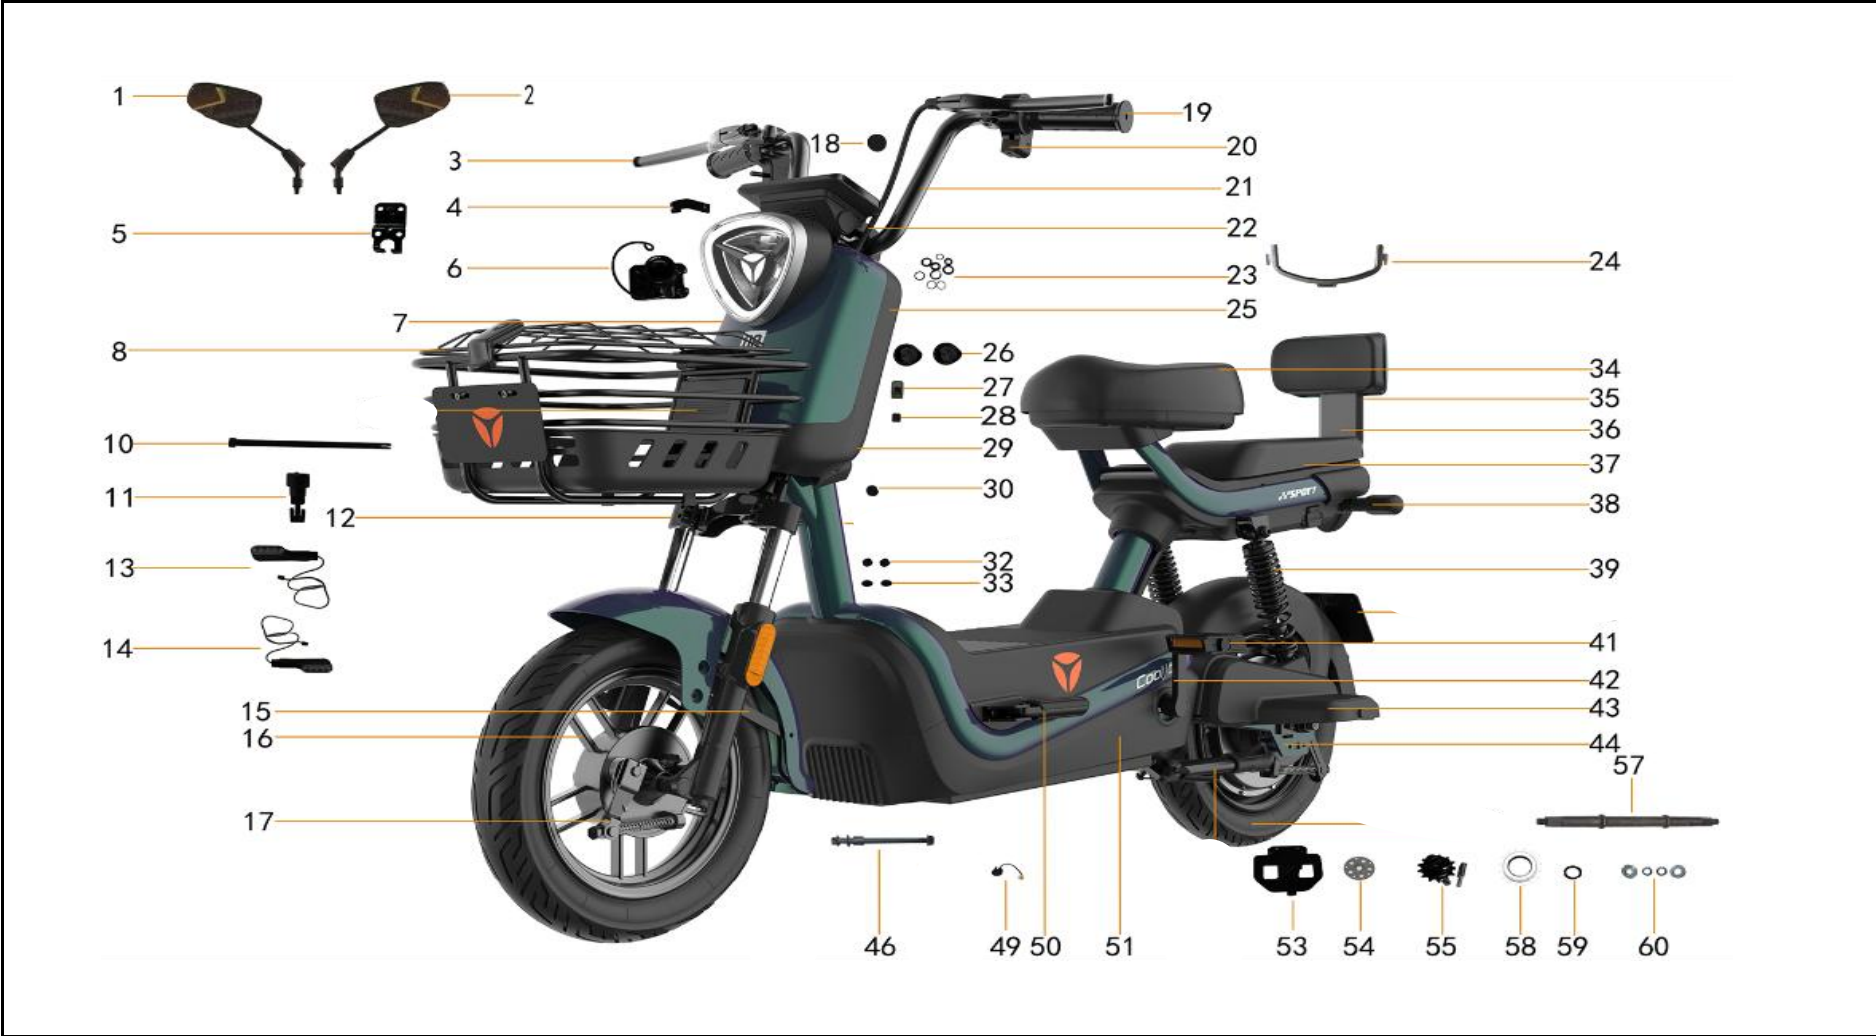

FIGURA N° 2: SECCIÓN IZQUIERDA

FIGURA N° 2: SECCIÓN IZQUIERDA

FIG. No.	PARTE N°	DESCRIPCIÓN	CANT.	OBSERVACIÓN
1	10092414	RETROVISOR IZQUIERDO	1	
2	10092415	RETROVISOR DERECHO	1	
3	10092416	LEVA FRENO DELANTERO	1	
4	10092417	SOPORTE CABLE FRENO	1	
5	10092418	TOPE MANUBRIO	1	
6	10092419	BASE MANUBRIO	1	
7	10092420	PANEL DELANTERO	1	
8	10092421	GANCHO DE CESTA	1	
10	10092422	EJE PASADOR CESTA 7.2x115	1	
11	10092675	EJE PASADOR CESTA 7.2x7	1	
12	10092424	SUSPENSIÓN DEL COMPLETA	1	
13	10092425	DIRECCIONAL DELANTERA IZQ	1	
14	10092426	DIRECCIONAL DEL DERECHA	1	
15	10092427	PLACA GUARDABARRO DEL	1	
16	11073764	RIN DELANTERO	1	
17	10092507	CONJ PORTABANDAS DEL	1	
17.1	10092430	BANDAS FRENO DELANTERO	1	NO ILUSTRADO
18	10092431	TAPON VELOCIMETRO	1	
19	10092491	MANILAR IZQUIERDO	1	
20	10092433	CONJ COMANDO IZQUIERDO	1	
21	10092434	BARRA MANUBRIO	1	
22	10092435	CABLE FRENO TRASERO	1	
23	10092436	RODAMIENTO DIRECCION	1	
24	10092437	BORDE PANEL FRONTAL	1	
25	10092438	CUBIERTA INTERNA	1	
26	10092439	TAPONES	1	
27	10092440	GANCHO	1	
28	10092441	CUBIERTA GANCHO	1	
29	10092442	CUBIERTA INTERNA INF	1	
30	10092634	ENCHUFE	1	
32	10092444	TAPON BASE 15X11X4	1	