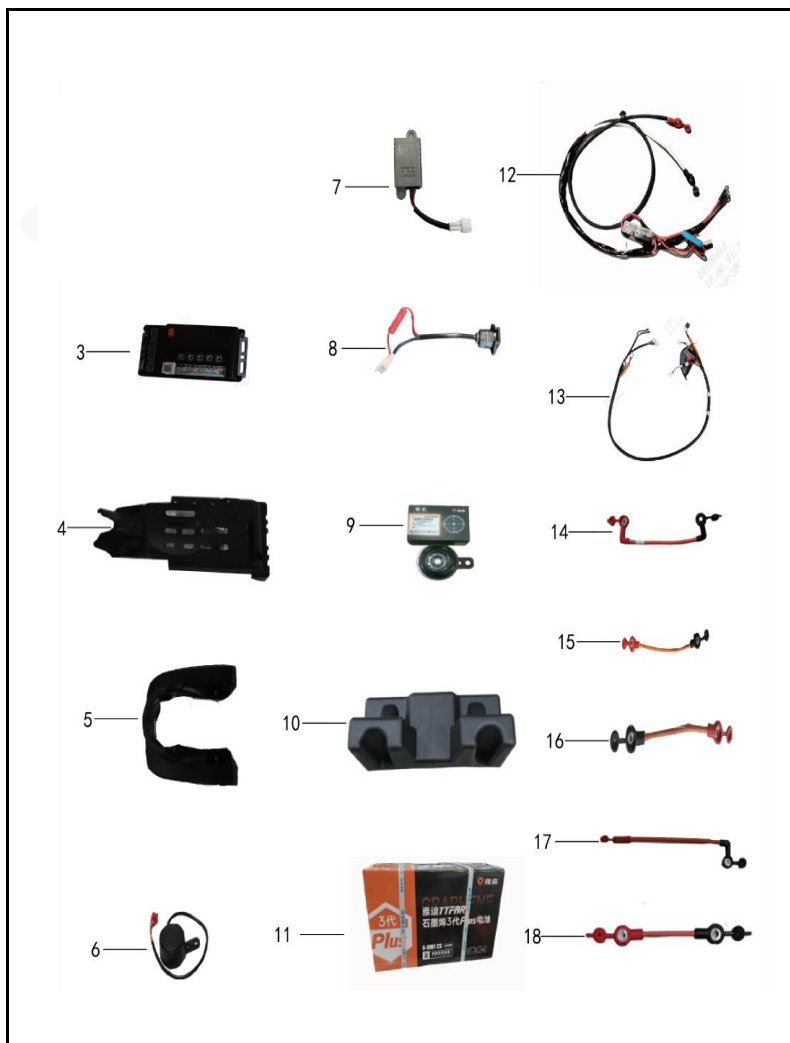

FIG. No.	PARTE N°	DESCRIPCIÓN	CANT.	OBSERVACIÓN
33	10092445	TAPON BASE 18.6X7.6	1	
34	10092446	SILLÍN NEGRO	1	
35	10092447	PROTECTOR SOP ESPALDAR	1	
36	10092448	SOPORTE ESPALDAR	1	
37	10092449	COJIN ASIENTO TRASERO	1	
38	10092450	DIRECCIONAL TRAS IZQ 12V	1	
39	10092451	AMORTIGUADOR TRASERO	1	
41	10092452	PEDAL IZQUIERDO	1	
42	10092453	BIELA IZQUIERDA	1	
43	10092454	CUB HORQUILLA IZQUIERDA	1	
44	10092455	CONJ PORTABANDAS TRAS	1	
44.1	10092456	BANDAS DE FRENO TRASERO	1	NO ILUSTRADO
46	10092457	EJE RUEDA DELANTERA	1	
46	10092458	EJE RUEDA DELANTERA 8.8	1	
49	10092459	INTERRUPTOR APAGADO	1	
50	10092460	SOPORTE LATERAL	1	
51	10092461	PLACA IZQ EJE CENTRAL	1	
53	10092462	SOP REPOSAPIE IZQUIERDO	1	
54	10092463	DISCO SENSOR ASISTENCIA	1	
55	10092518	FLYWHEEL/16T/M35x1	1	
57	10092465	EJE CENTRAL	1	
58	10092466	PIÑON 13T	1	
59	10092516	ANILLO BLOQUEO FLYWHEEL	1	
60	10092519	SET BUJES-ANILLO HORQUILLA	1	

FIGURA N° 3:

PARTES ELECTRICAS

FIG. No.	PARTE N°	DESCRIPCIÓN	CANT.	OBSERVACIÓN
3	10092469	CONTROLADOR	1	
4	10092470	CAJA CONTROLADOR	1	
5	10092471	CUB CONTROLADOR	1	
6	10092472	BUZZER	1	
7	10092473	CONVERTIDOR	1	
8	10092495	CABLE DE CARGA	1	
9	10092475	PITO	1	
10	10092476	DIVISOR CAJA DE LA BATERIA	1	
11	31000130	BAT GRAF_RYA CA_TNEH-12-27	1	
12	10092477	RAMAL	1	
13	10092478	CABLE DE SEÑAL	1	
14	10092479	CABLE CONEXIÓN BATERIA DJ431-5C	1	
15	10092480	CABLE CONEXIÓN BATERIA DJ431-5C	1	
16	10092481	CABLE 3.0x160 CONEXIÓN BATERIA	1	
17	10092482	CABLE CONEXIÓN BATERIA D431-6C	1	
18	10092483	CABLE 3x80 CONEXIÓN BATERIA	1	