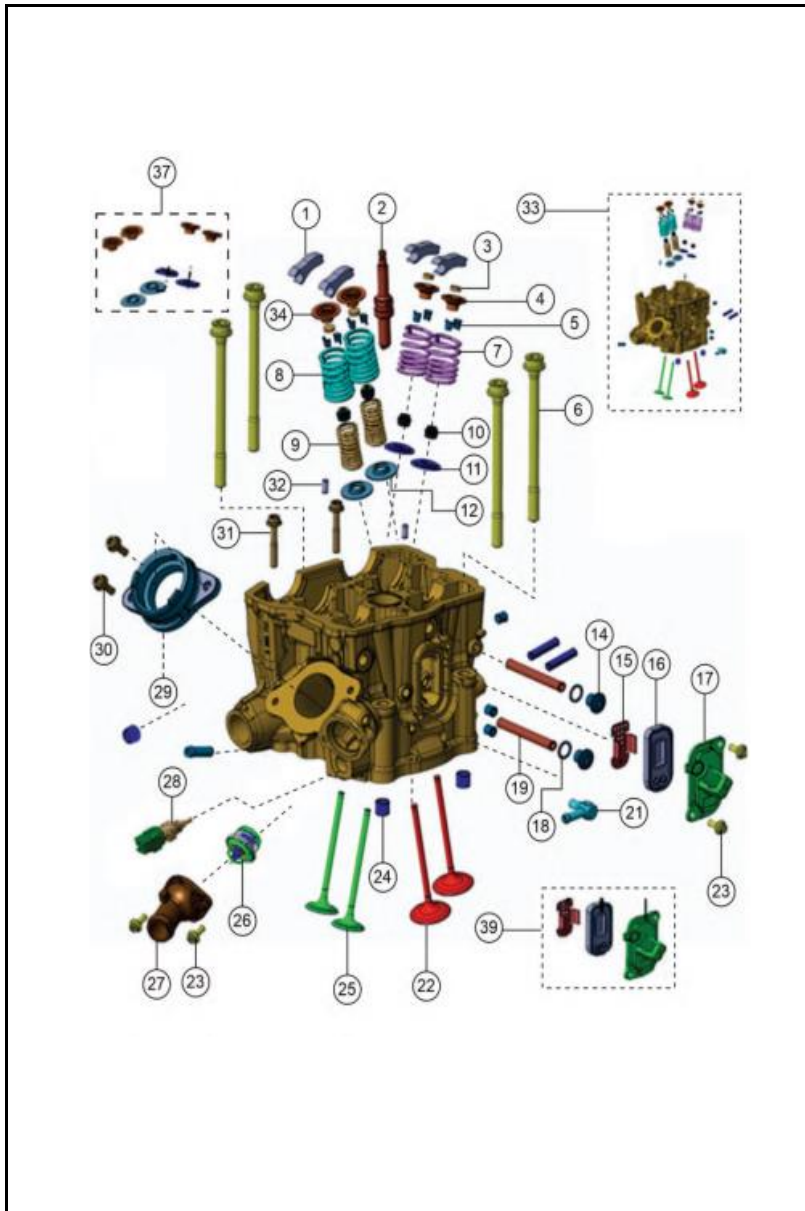

FIGURA N° 2: CULATA / VALVULAS (1/3)

FIG. NO.	PARTE N°	DESCRIPCIÓN	CANT.	SAP
1	N7012250	Balancín	4	10079889
2	N7011630	Bujía	1	10078640
3	N7011890	Tvs Arandela Ajuste 2.04	1	10083438
	N7011900	Tvs Arandela Ajuste 2.06	1	10083439
	N7011910	Tvs Arandela Ajuste 2.08	1	10083440
	N7011920	Tvs Arandela Ajuste 2.10	1	10078579
	N7011930	Tvs Arandela Ajuste 2.12	1	10083441
	N7011940	Tvs Arandela Ajuste 2.14	1	10083442
	N7011950	Tvs Arandela Ajuste 2.16	1	10083443
	N7011960	Tvs Arandela Ajuste 2.18	1	10083444
	N7011970	Tvs Arandela Ajuste 2.20	1	10078585
	N7011980	Tvs Arandela Ajuste 2.22	1	10083445
	N7011981	Tvs Arandela Ajuste 2.24	1	10083446
	N7011982	Tvs Arandela Ajuste 2.26	1	10083447
	N7011983	Tvs Arandela Ajuste 2.28	1	10083448
	N7011500	Tvs Arandela Ajuste 2.30	1	10078524
	N7011984	Tvs Arandela Ajuste 2.32	1	10083449
	N7011985	Tvs Arandela Ajuste 2.34	1	10083450
	N7011986	Tvs Arandela Ajuste 2.36	1	10083451
	N7011987	Tvs Arandela Ajuste 2.38	1	10083452
	N7012060	Tvs Arandela Ajuste 2.40	1	10078583
	N7011988	Tvs Arandela Ajuste 2.42	1	10083453
	N7012110	Tvs Arandela Ajuste 2.50	1	10078584