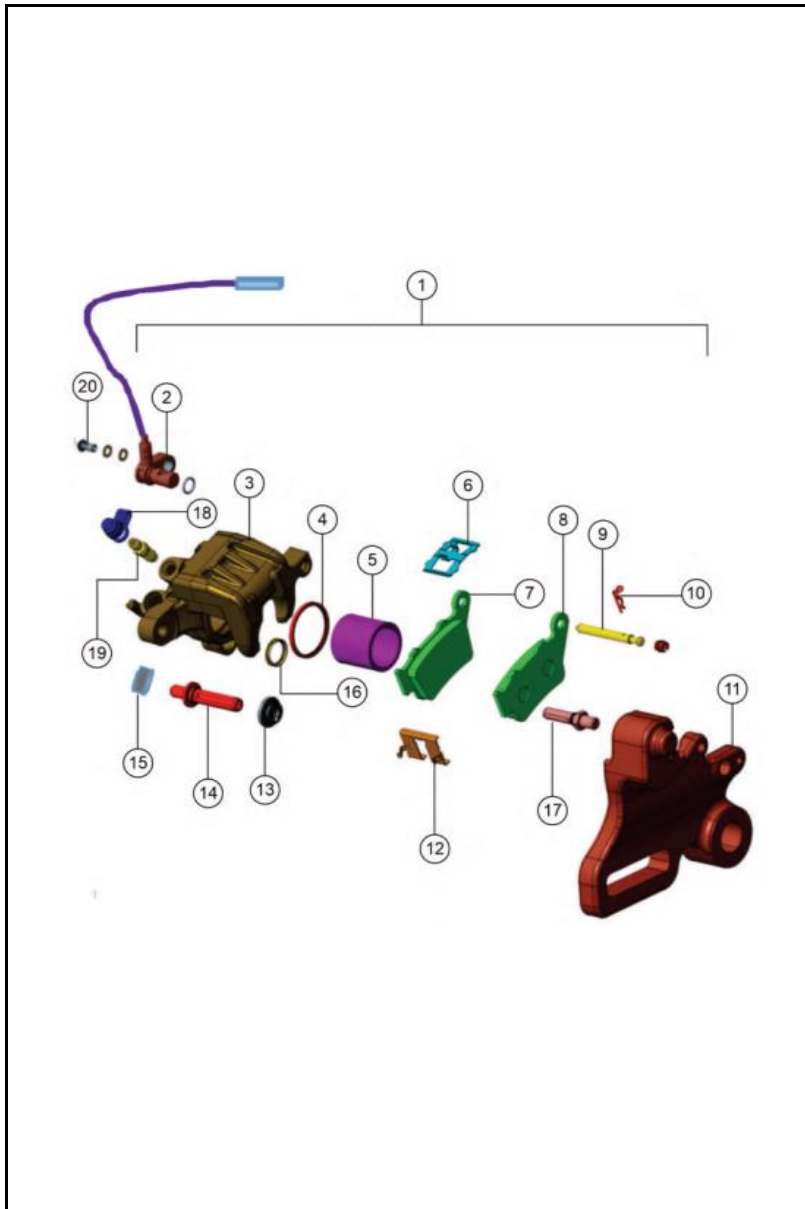

FIGURA N°36: CALIPER TRASERO

FIG. NO.	PARTE N°	DESCRIPCIÓN	CANT.	SAP
1	N7110020	Caliper Freno Tras. Completo	1	10078657
1A	N7110890	Caliper Freno Tras. Completo U69		10084254
2	N7110470	Sensor Velocímetro	1	10081451
3	-----	Cuerpo Caliper Trasero	1	
4	-----	Sello Pistón	1	
5	-----	Pistón Caliper	1	
6	-----	Platina Resorte	1	
7	-----	Pasta Freno Interna	1	
8	-----	Pasta Freno Externa	1	
8A	N7320350	Kit Pastas Freno Trasera	1	10081790
9	-----	Pin	1	
10	-----	Pin Seguridad	1	
11	-----	Soporte Caliper	1	
12	-----	Platina Soporte	1	
13	-----	Buje	1	
14	-----	Pin Primario	1	
15	-----	Buje	1	
16	-----	Sello	1	
17	-----	Pin Secundario	1	
18	NB320090	Capuchón Caucho Sangrado	1	10080369
19	NB320070	Tornillo Sangrado	1	10080345
20	N7320130	Kit Reparación Caliper Tras.	1	10080118
21	N7201640	Tornillo M6x20x100	1	10083355