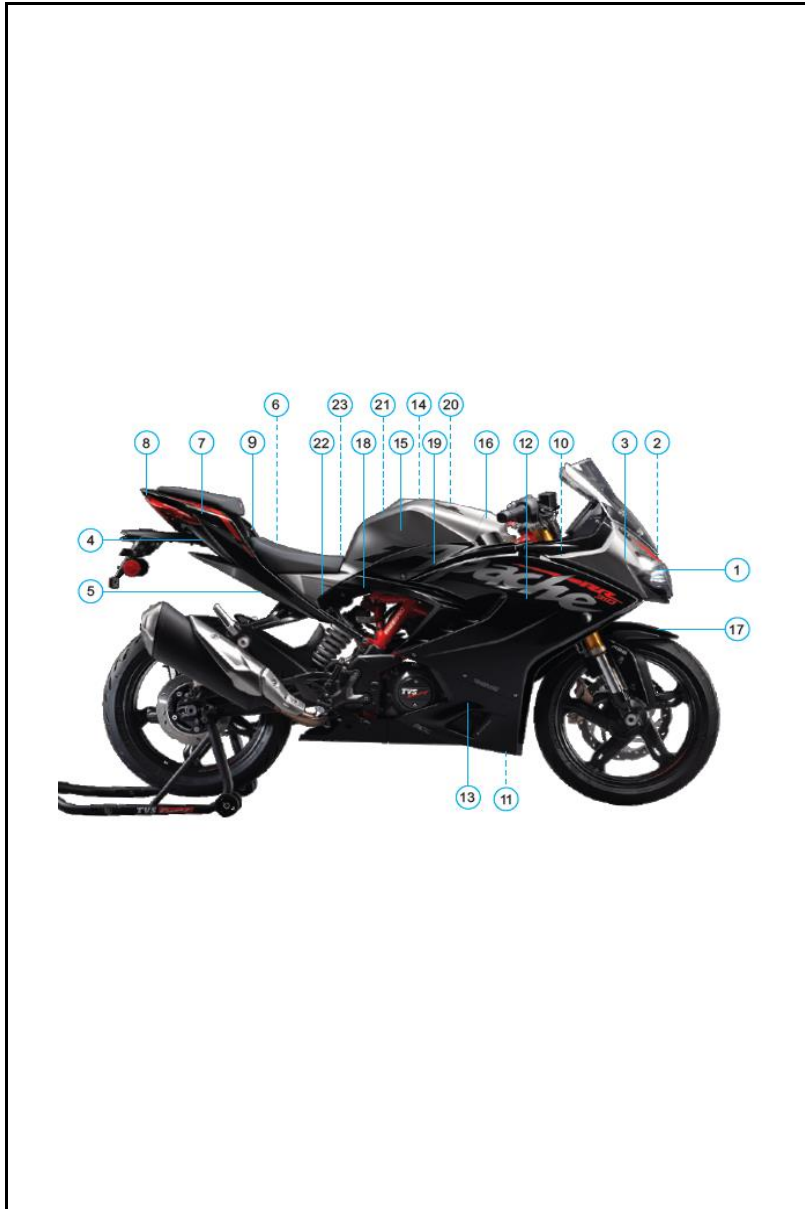

FIGURA N°42: PARTES PINTURA MOTO NEGRA GF

FIG. NO.	PARTE N°	DESCRIPCIÓN	CANT.	SAP
1	N72200908D	Carenaje Farola	1	10087202
2	N72206398D	Cubierta Farola Izquierda Gris	1	10087203
3	N72206498D	Cubierta Farola Derecha Gris	1	10087204
4	N72202492D	Cubierta Stop	1	10084280
5	N72202398D	Cubierta Central Inferior Gris	1	10087205
6	N72201902DA	Cubierta Frontal Chasis Izq.	1	10087206
7	N72202002DA	Cubierta Frontal Chasis Der.	1	10087207
8	N72202292D	Cubierta Central Sillin	1	10084276
9	N72202192D	Cubierta Central Trasera Sup.	1	10087208
10	N72203002DA	Tapa Lateral Izquierda Negra	1	10087209
11	N72201402D	Cubierta Motor Izquierda	1	10084266
12	N72203102DA	Tapa Lateral Derecha Negra	1	10087210
13	N72201502DA	Cubierta Motor Derecha Negro	1	10087211
14	N72206208D	Cubierta Tanque Izquierda Gris	1	10087212
15	N72201208D	Cubierta Tanque Derecha Gris	1	10087213
16	N72201308D	Cubierta Tanque Frontal Gris	1	10087214
17	N72201102D	Guardabarro Delantero Negro	1	10087215
18	N72203592D	Tapa Lateral Inf. Der. Negra	1	10087216
19	N72203392D	Tapa Lateral Sup. Der. Negra	1	10087217
20	N72203292D	Tapa Lateral Sup. Izq. Negra	1	10087218
21	N72203492D	Tapa Lateral Inf. Izq. Negra	1	10087219
22	N72201808D	Cubierta Chasis Derecha Gris	1	10087220
23	N72201708D	Cubierta Chasis Izquierda Gris	1	10087221