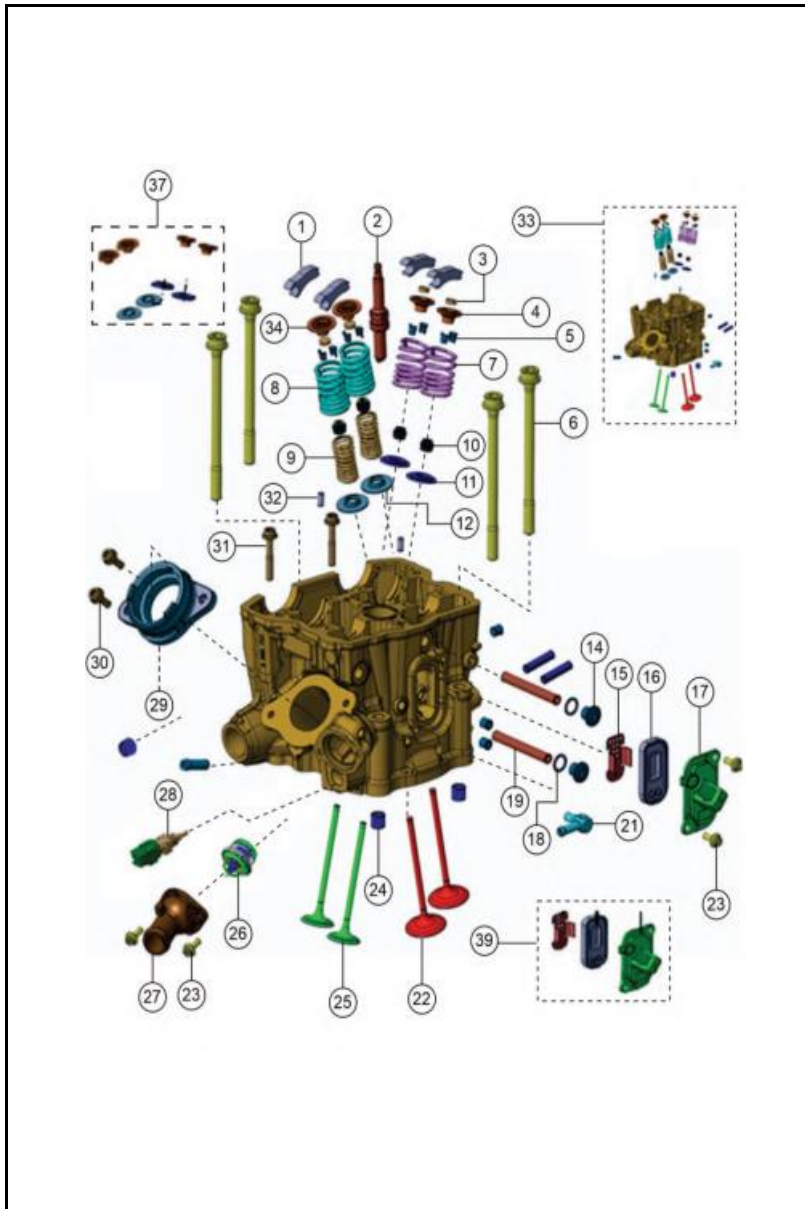

FIGURA N°2: CULATA / VALVULAS (2/3)

FIG. NO.	PARTE N°	DESCRIPCIÓN	CANT.	SAP
1	N7012250	Balancín	4	10079889
2	N7011630	Bujía	1	10078640
3	N7011500	Arandela de Ajuste	4	10078524
4	N7011490	Arandela Resorte Válvula	2	10082565
5	N7011480	Cuña Válvula	8	10080197
6	N7011660	Tornillo Culata M9	4	10080101
7	N7011470	Resorte Válvula Escape	2	10080208
8	R2010770	Resorte Válvula Admisión	2	10080520
8A	N7011710	Resorte Válvula Admisión Versión 2023	2	10082566
9	N7011720	SPRING VALVE INTAKE INNER	2	10082567
10	N7011460	Reten de Válvula	4	10080196
11	N7011740	Arandela Resorte Válvula Escape	2	10083632
12	N7011730	Arandela Resorte Válvula Admisión	2	10082568
14	N7082250	Tapón de Eje	2	10078651
15	N7040410	Platina Tope	1	10082572
16	N7040270	Válvula SAI	1	10082570
17	N7040290	Cubierta Válvula SAI	1	10082571
17A	N7180520	Cubierta Válvula SAI	1	10084976
18	N2081600	Arandela de Cobre	2	10080371
19	N7011520	Eje de Balancín	2	10078638
21	N7011690	Tubería de Refrigeración	1	10080427
22	N7011360	Válvula de Admisión	2	10079549

FIGURA N°2: CULATA / VALVULAS (3/3)

FIG. NO.	PARTE N°	DESCRIPCIÓN	CANT.	SAP
23	=IFERROR(VLOOKU	Tornillo M5x12	4	
24	N7011700	Guia de Culata	2	10078646
25	N7011370	Valvula de Escape	2	10080092
26	R2010770	Termostato	1	10080520
27	N7011670	ProtectorTermostato	1	10082737
27A	N7012210	ProtectorTermostato	1	10084977
28	N7060120	Sensor Temperatura de Motor	1	10079489
29	N7040260	Multiple Admision	1	10080553
30	N7200880	Tornillo M6x16	2	10083338
31	N7200890	Tornillo M6x35	2	10082785
32	N7200620	Pin Guia 5x10	2	10080296
33	N7011350	Culata Completa	1	10084242
33A	N7012240	Culata Completa	1	10084974
34	N7011780	Retenedores Resortes Valvulas	2	10082569
37	NB320460	Kit Retenedor Resorte Valvula	1	10081601
39	NB320320	Kit Valvula SAI	1	10084300