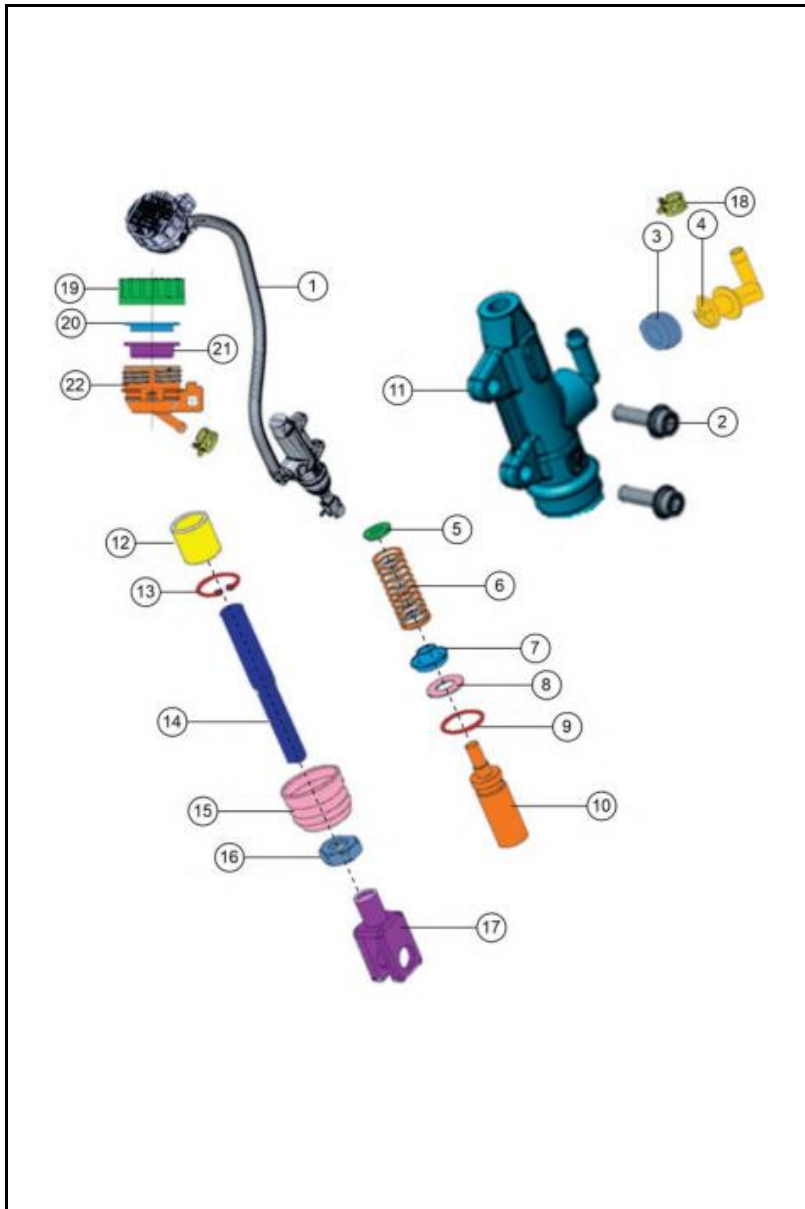

FIGURAN° 31: BOMBA FRENO TRASERA

FIG. NO.	PARTE N°	DESCRIPCIÓN	CANT.	SAP
1	N7110380	Bomba Freno trasero Completa	1	10082193
2	N7201640	Tornillo Bomba Freno	2	10083355
3	-----	Conector	1	
4	-----	Buje	1	
5	-----	Guía Resorte	1	
6	-----	Resorte	1	
7	-----	Tapón	1	
8	-----	Arandela	1	
9	-----	O Ring	1	
10	-----	Pistón Bomba Freno	1	
11	-----	Cuerpo Bomba Freno	1	
12	-----	Buje	1	
13	-----	Pin Seguridad	1	
14	-----	Pistón Empujador	1	
15	-----	Guardapolvo	1	
16	-----	Tuerca	1	
17	-----	Tuerca Inferior	1	
18	N7202120	Abrazadera	2	10083363
19	-----	Tapa Tanque Reserva Liquido	1	
20	-----	Platina Diafragma	1	
21	-----	Diafragma	1	
22	-----	Tanque Liquido Frenos	1