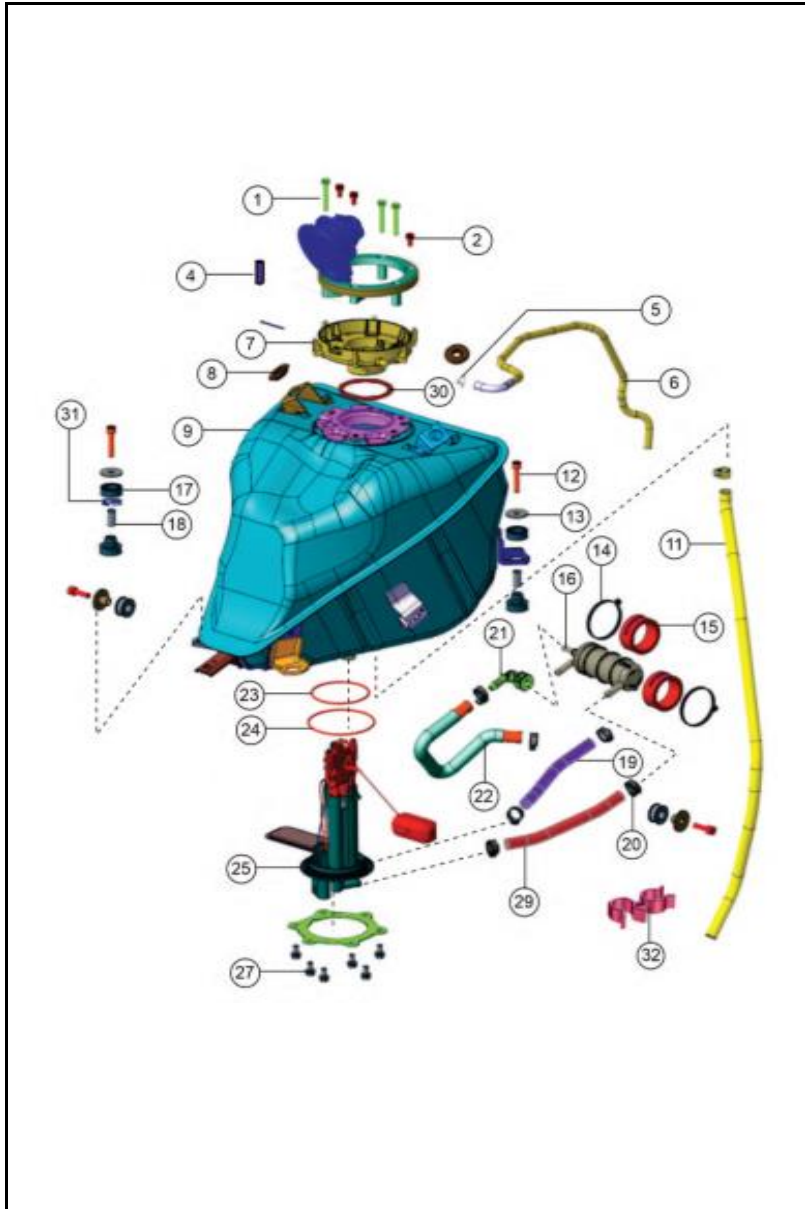

FIGURA N°15 :TANQUE DE GASOLINA

FIG. NO.	PARTE N°	DESCRIPCIÓN	CANT.	SAP
1	N7202240	Tornillo M5x30	3	10081632
2	N7202230	Tornillo M5x8	3	10079892
4	N7202040	Tornillo Allen M5x14	4	10082808
5	414147000	Abrazadera	1	10078625
6	N7140150	Manguera Válvula Alivio	1	10081472
7	N7140360	Cubierta Tapa Tanque	1	10083328
8	N8220400	Antivibrante	2	10079733
9	N7140030	Tanque Gasolina	1	10080152
10	N7140150	Manguera Válvula Alivio	1	10081472
11	N9140650	Manguera Tanque Gasolina	1	
12	N9200150	Tornillo M6x30	4	10079931
13	0335876	Arandela 6.5x24x1.6	4	
14	N7201470	Abrazadera	3	10080103
15	N7140240	Caucho Protector	2	10080759
16	N9142140	Filtro Gasolina	1	10079585
17	N7140380	Antivibrante	4	10082766
18	N3140150	Buje	4	10079694
19	N7140110	Manguera Filtro	1	10080502
20	NB140110	Abrazadera	5	10082857
21	N9142150	Conector Manguera Inyector	1	10079586

FIGURA N°17: FAROLA (1/2)

FIG. NO.	PARTE N°	DESCRIPCIÓN	CANT.	SAP
1	N7220700	Espejo Derecho	1	10079442
2	N7220280	Visor	1	10082197
2A	N7222680	Visor	1	10083662
3	N7220690	Espejo Izquierdo	1	10079441
4	N7200680	Tornillo M6x25	4	10082778
5	N7220760	Platina Soporte Placa Del.	1	10082199
6	N7220710	Platina Soporte Espejo	2	10082820
7	N7220730	Base Farola Delantero	1	10080074
7A	N7222690	Base Farola Delantero	1	10083663
8	K200300	Tornillo M3.5x16	1	10079631
9	N7221050	Soporte Espejo Derecho	1	10082824
10	N7220010	Farola Completo	1	10080311
11	N7201300	Remache Plástico	2	10080293
12	N7221040	Soporte Espejo Izquierdo	1	10080070
13	0332275	Tornillo M6x16	7	
14	N8220400	Tuerca Pastilla	4	10079733
15	----	Cubierta Farola Izquierda	1	
16	N3200340	Tornillo 4.2x13	5	10081096
17	N7220650	Cubierta Inferior Farola	1	10079495
18	K3200840	SAP	3	10080108