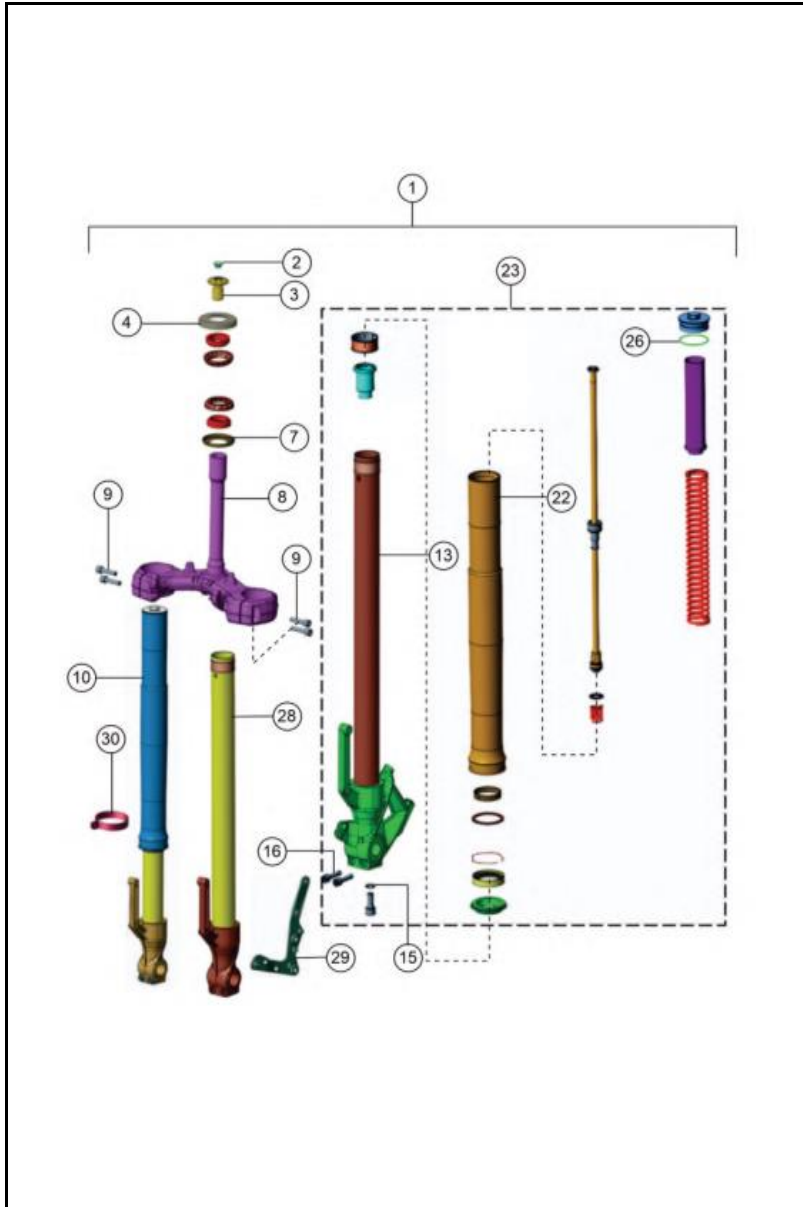

FIGURA N°29 :SUSPENSIÓN DELANTERA

FIG. NO.	PARTE N°	DESCRIPCIÓN	CANT.	SAP
1	N7100050	Suspensión Delantera Completa	1	10084251
2	NB100080	Tapón Plástico	1	10083401
3	N7100170	Tornillo Ajuste	1	10080091
4	N7100160	Guardapolvo Superior	1	10083495
5	N7100150	Tuerca Dirección	2	10086500
6	N7100120	Rodamiento Canastilla	2	10086499
7	N7100090	Guardapolvo Inferior	1	10083494
8	N7100060	Espiga Central	1	10081527
9	N7201920	Tornillo M8x30	4	10082807
10	N7100140	Suspensión Derecha	1	10080590
13	N7100220	Tubo Telescópico Izquierdo	1	10081624
15	N7100320	Arandela de Sello	2	10082755
16	N7100360	Tornillo M10x25	2	10082756
18	N7100290	Arandela Suspensión	2	10086501
19	N7100310	Anillo Reten	2	10086502
20	N7100380	Guardapolvo	2	10086503
22	N7100270	Camisa Tubo Telescópica	2	10081223
23	N7100130	Barra Suspensión Completa	1	10081110
26	N7100250	O-Ring	2	10082754
28	N7100210	Tubo Telescópico Derecho	1	10081625
29	N7110600	Guía Cable	1	10080470
30	NE110150	Abrazadera	1	10083419

FIGURAN° 30: BOMBA FRENO DELANTERA

FIG. NO.	PARTE N°	DESCRIPCIÓN	CANT.	SAP
1	N7110300	Bomba Freno Delantera Completo	1	10079555
2	-----	Tornillo Tapa Bomba	2	
3	-----	Tapa Tanque Liquido Frenos	1	
4	-----	Platina Diafragma	1	
5	-----	Diafragma	1	
6	NB320570	Abrazadera Bomba Freno	1	10083418
7	NB200160	Tornillo M6x25	2	10083415
8	-----	Cuerpo Bomba Freno	1	
9	-----	Tornillo	1	
10	-----	Leva Freno Delantero	1	
11	-----	Tuerca M6	1	
12	-----	Pin Seguridad	1	
13	-----	O Ring	1	
14	-----	Tapón	1	
15	-----	Aislante	1	
16	-----	Pistón Bomba Freno	1	
17	-----	Swiche Stop	1	
18	N7160590	Microswitch Freno	1	10083497
19	-----	Tornillo M2x12	2	
20	-----	Resorte	1	