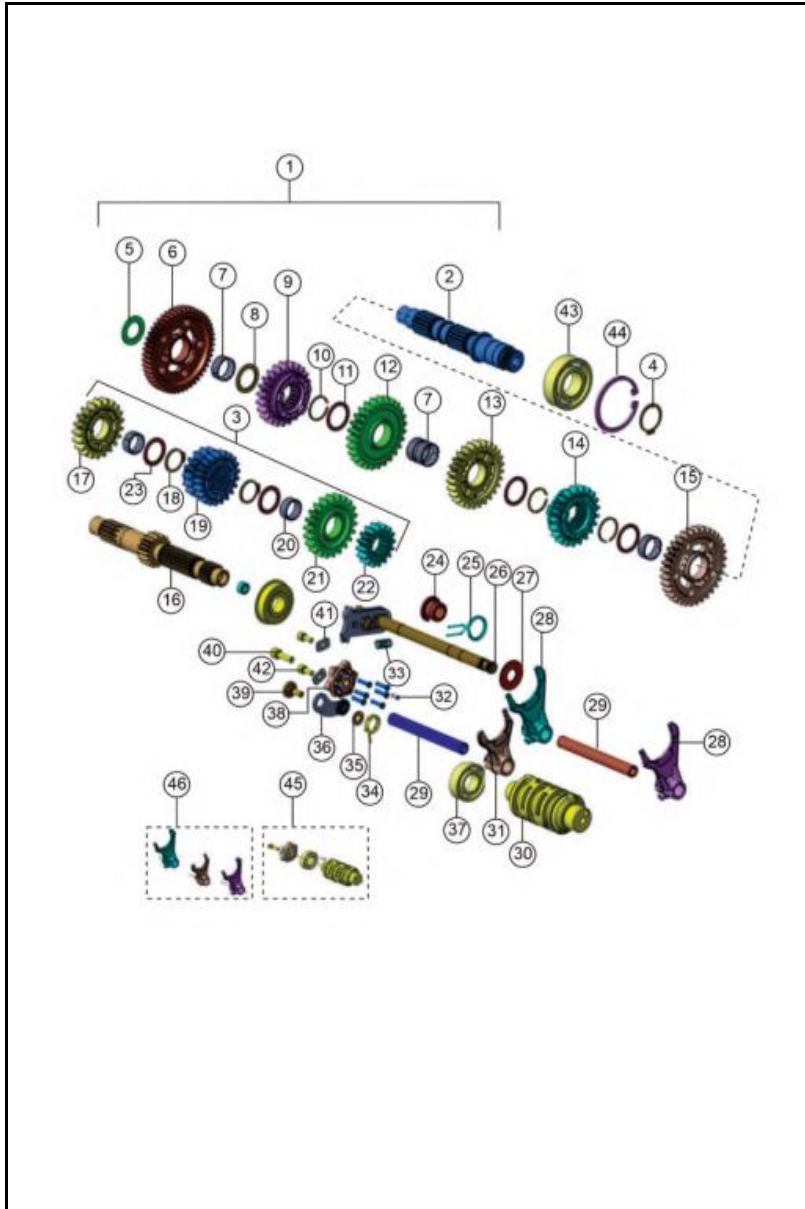

FIGURA N°9: CLUTCH

FIG. NO.	PARTE N°	DESCRIPCIÓN	CANT.	SAP
1	N2200500	Tornillo M6x25	5	10079690
2	N7070170	Kit Empujador Clutch	1	10084249
3	-----	Base Porta Resortes Clutch	1	
4	-----	Arandela seguridad	1	
5	N7082280	Arandela		10082578
6	N7070010	Clutch Completo + Corona Clutch	1	10082574
6A	N7070320	Clutch Completo + Corona Clutch	1	10086496
7	-----	Balin	1	
8	N7070160	Tornillo	1	10082576
8A	N7070360	Tornillo	1	
9	N7200920	Tuerca	1	10082587
10	N7070220	Arandela	1	10082577
11	-----	Kit Discos Clutch	7	
12	-----	Kit Discos Clutch	2	
13	-----	Kit Separadores Clutch	6	
14	-----	Porta Resortes Clutch	1	
15	NB320390	Kit Varilla Clutch	1	10084302
16	-----	Corona Clutch	1	
17	N7070030	Buje	1	10080510
18	N7070330	Clutch Completo	1	10086497
19	N7200970	Rodamiento 22x50x14	1	10078510
20	-----	Rodamiento Agujas	2	
21	NB320380	Kit Tuercas Clutch	1	10083516
22	-----	Arandela	2	
23	NB320370	Kit Resortes Clutch	1	10083515

FIGURA N°10: TRANSMISIÓN (1/2)

FIG. NO.	PARTE N°	DESCRIPCIÓN	CANT.	SAP
1	N7081450	Eje Primario Completo	1	10081222
2	-----	Eje Primario	1	
3	N7082150	Eje Secundario Completo	1	10080952
4	G2200020	Pin Seguridad	1	10079959
5	N7200600	Arandela 29x17x1.5	1	10082777
6	-----	Piñón de Caja	1	
7	-----	Buje 20x24	4	
8	-----	Arandela 29x20x1.5	1	
9	-----	Piñón de 5a.	1	
10	N7200560	Pin Seguridad	3	10082586
11	-----	Arandela 24x29x1.5	3	
12	-----	Piñón de 3a.	1	
13	-----	Piñón de 4a.	1	
14	-----	Piñón de 6a.	1	
15	-----	Piñón de 2a.	1	
16	-----	Eje Secundario	1	
17	-----	Piñón de 5a.	1	
18	N7200550	Arandela Seguridad	2	10083335
19	-----	Piñón de 3a. Y 4a.	1	
20	-----	Rodamiento 18x22	2	
21	-----	Piñón de 6a.	1	
22	-----	Piñón de 2a.	1	
23	-----	Arandela 22x28x1.5	2	
24	N7081580	Buje Selector de Cambios	1	10080046
25	N7082680	Resorte de Retorno	1	10080364