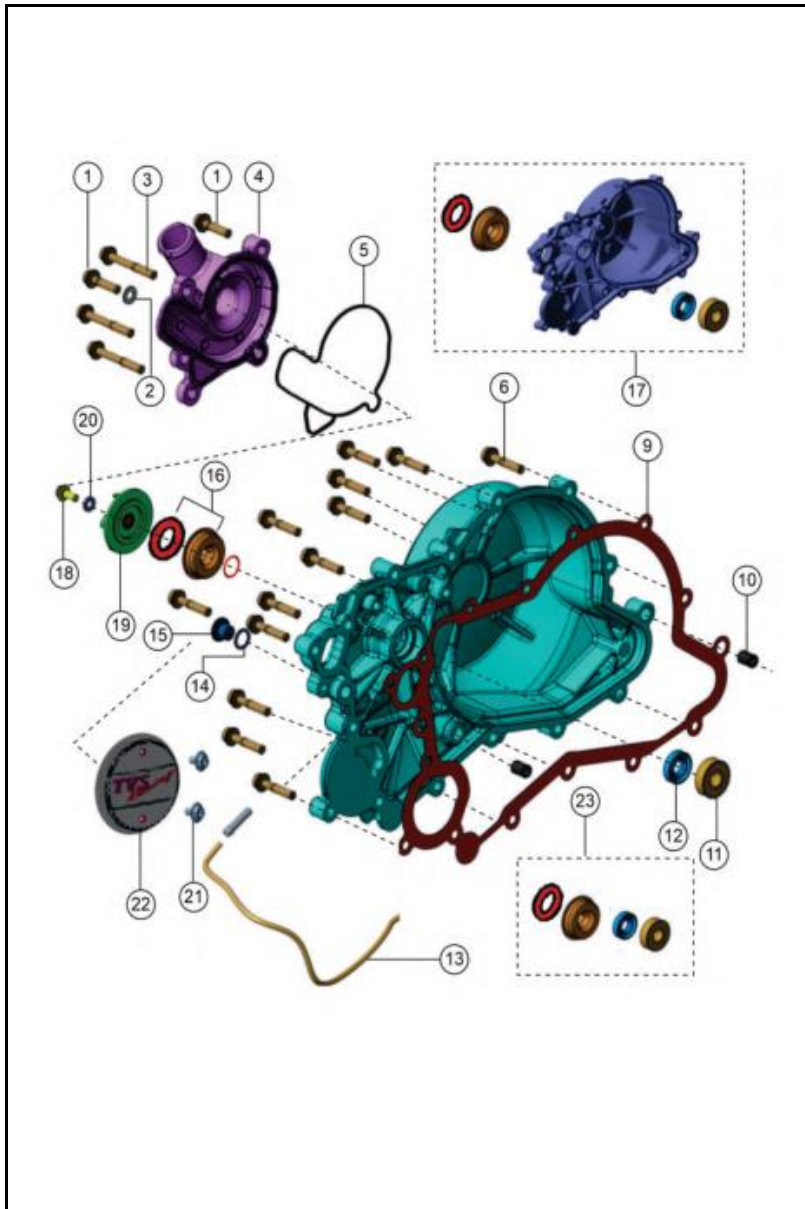

FIGURA N°8: CUBIERTA CLUTCH

FIG. NO.	PARTE N°	DESCRIPCIÓN	CANT.	SAP
1	N7200680	Tornillo M6x25	2	10082778
2	N7201080	Arandela Aluminio 6.2x12x1	1	10081306
3	N7200900	Tornillo M6x45	3	10082786
4	N71800207D	Cubierta Bomba de Agua	1	10082772
5	N7180010	Empaque Bomba de Agua	1	10080096
6	N7200690	Tornillo M6x30	13	10082779
9	N7030070	Empaque Cubierta Clutch	1	10081454
10	0074010	Pin	2	
11	N7200940	Rodamiento 10x26x8	1	10080497
12	N7201000	Reten Aceite 22x10x6	1	10083339
13	NB080210	Manguera Drenaje	1	10083400
14	N2081600	Arandela Cobre	1	10080371
15	N7082250	Tapón de Eje	1	10078651
16	N7180070	Reten Diafragma Bomba de Agua	1	10082585
17	N7030160	Cubierta Clutch Completo	1	10078616
18	N7201260	Tornillo M5x12	1	10083343
19	N7180040	Diafragma Bomba de Agua	1	10078661
20	N7202220	Arandela Cobre 5.2x9.9x1.5	2	10080102
21	N7201700	Tornillo	1	10082802
22	N7082660	Logo Cubierta Clutch		10080077
			1	
23	NB320470	Kit Bomba de Agua	1	10078673

FIGURA N°9: CLUTCH

FIG. NO.	PARTE N°	DESCRIPCIÓN	CANT.	SAP
1	N2200500	Tornillo M6x25	5	10079690
2	N7070170	Kit Empujador Clutch	1	10084249
3	-----	Base Porta Resortes Clutch	1	
4	-----	Arandela seguridad	1	
5	N7082280	Arandela		10082578
6	N7070010	Clutch Completo + Corona Clutch	1	10082574
6A	N7070320	Clutch Completo + Corona Clutch	1	10086496
7	-----	Balin	1	
8	N7070160	Tornillo	1	10082576
8A	N7070360	Tornillo	1	
9	N7200920	Tuerca	1	10082587
10	N7070220	Arandela	1	10082577
11	-----	Kit Discos Clutch	7	
12	-----	Kit Discos Clutch	2	
13	-----	Kit Separadores Clutch	6	
14	-----	Porta Resortes Clutch	1	
15	NB320390	Kit Varilla Clutch	1	10084302
16	-----	Corona Clutch	1	
17	N7070030	Buje	1	10080510
18	N7070330	Clutch Completo	1	10086497
19	N7200970	Rodamiento 22x50x14	1	10078510
20	-----	Rodamiento Agujas	2	
21	NB320380	Kit Tuercas Clutch	1	10083516
22	-----	Arandela	2	
23	NB320370	Kit Resortes Clutch	1	10083515