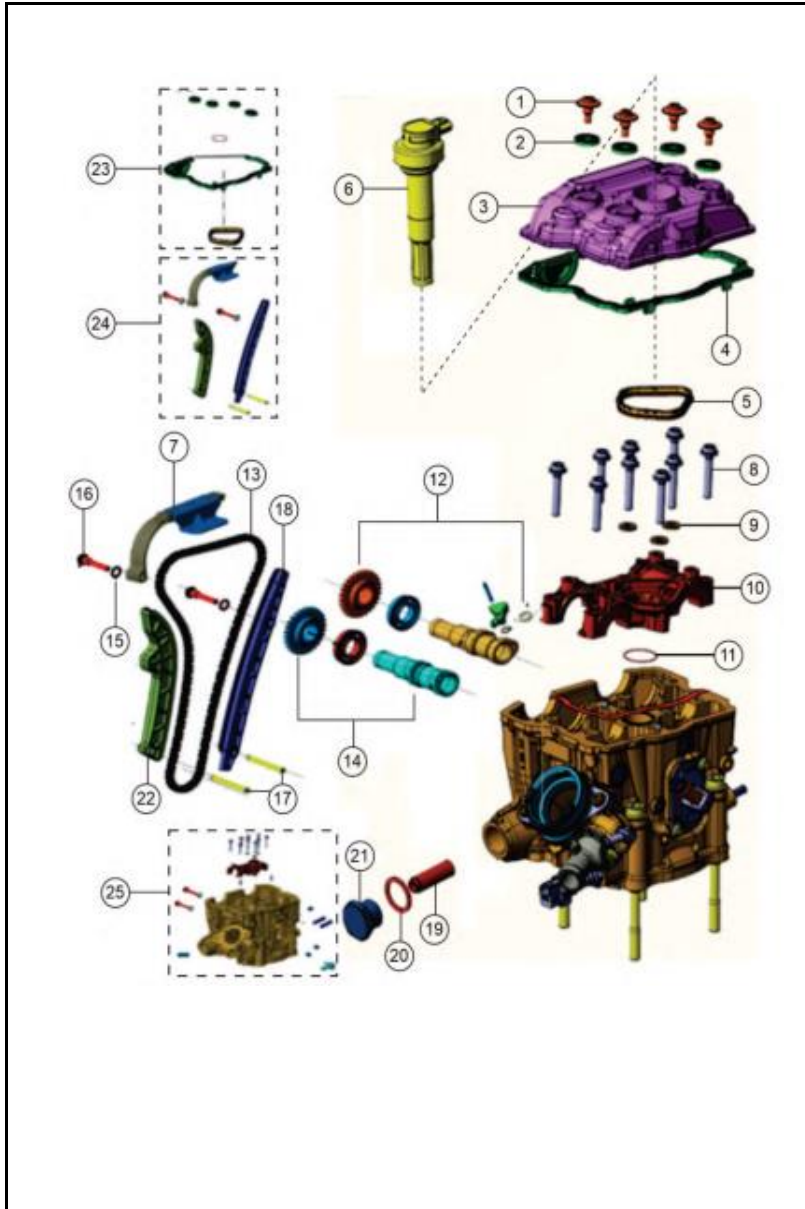

FIGURA N° 1: CUBIERTA CULATA / EJE DE LEVAS

FIG. NO.	PARTE N°	DESCRIPCIÓN	CANT.	SAP
1	N7011680	Tornillo Tapa Culata	4	10083299
2	N7011640	Arandela Antivibrante	4	10082736
3	N70116209E	Tapa Culata	1	10084243
4	N7011600	Empaque Caucho Tapa Culata	1	10082734
5	N7011610	Empaque Caucho Tapa Culata Peq.	1	10082735
6	N7060080	Bobina de Alta	1	10079488
7	N7011770	Guía Superior Cadenilla	1	10083300
8	N7200730	Tornillo M7x38	9	10082782
9	N7082270	Arandela 7.2x15x2	3	10082747
11	N7201100	O Ring 26x1.5	1	10083341
12	N7011590	Eje de Levas Escape	1	10080121
13	N7011400	Cadenilla Distribucion	1	10079487
14	N7011540	Eje de Levas Admisión	1	10080088
15	N7201070	Arandela de Cobre	2	10078627
16	N7011650	Tornillo Guía Superior	2	10078409
17	N7200650	Pin Guía 6x51	2	10083337
18	N7011420	Guía Fija Cadenilla	1	10083298
19	N7011850	Tensionador Cadena De Levas	1	10080403
20	N7011830	Arandela Tensor	1	10080367
21	N7011810	Tornillo de Ajuste	1	10080097
22	N7011410	Guía Flotante Cadenilla	1	10083492
23	NB320260	Kit Empaques Caucho Culata	1	10081475
24	NB320340	Kit Guía Cadenilla	1	10083514
25	NB320310	Culata Completa	1	10084299