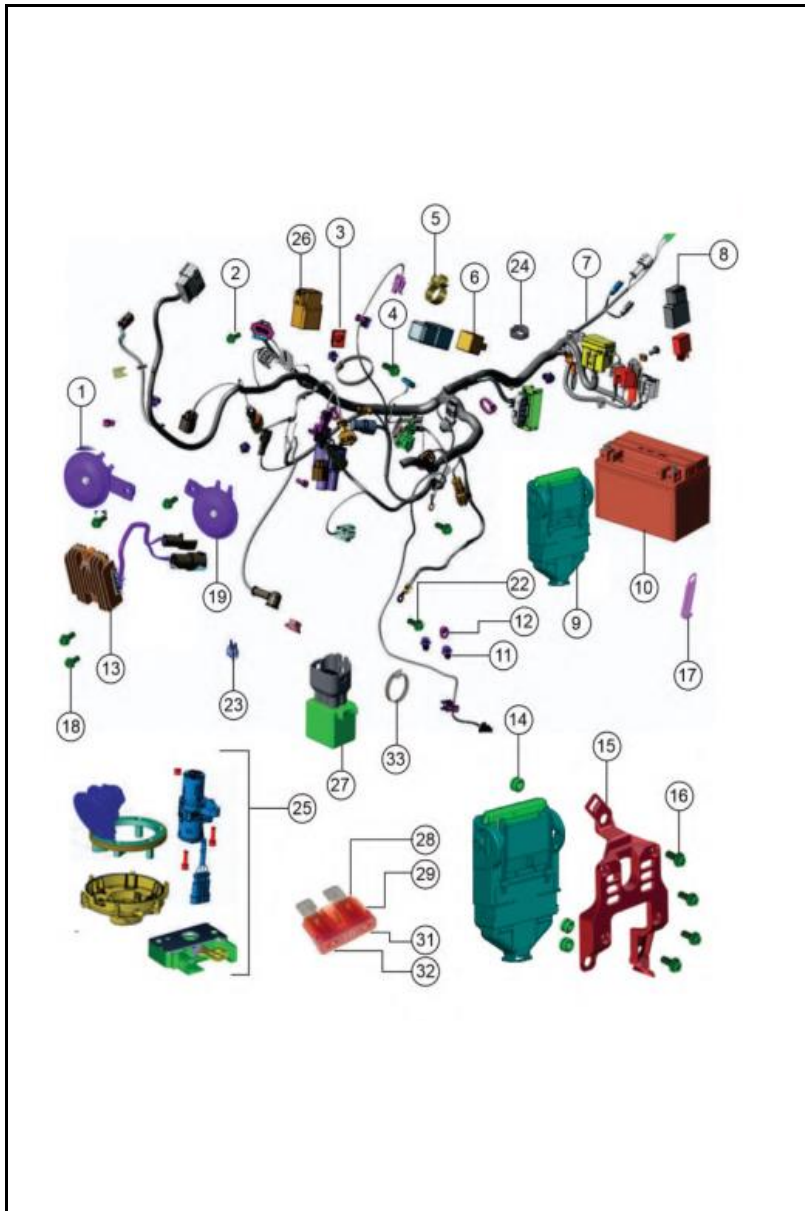

FIGURA N°38: EQUIPO ELECTRICO (2/2)

FIG. NO.	PARTE N°	DESCRIPCIÓN	CANT.	SAP
24	NB160100	Guía	3	10083803
25	N7150190	Swiche Encendido	1	10082195
26	N7160410	Relay Arranque	1	10079556
27	N7320470	Caja de Resistencia	1	10080505
28	N7320370	Fusible 7.5 Amp	1	10080269
29	N7320380	Fusible 10 Amp	1	10078449
31	N7320390	Fusible 20 Amp	1	10079723
32	N7320400	Fusible 30 Amp	1	10079724
33	N7201470	Guía	2	10080103
34	G5200400	Arandela 8.5x20	2	10079628