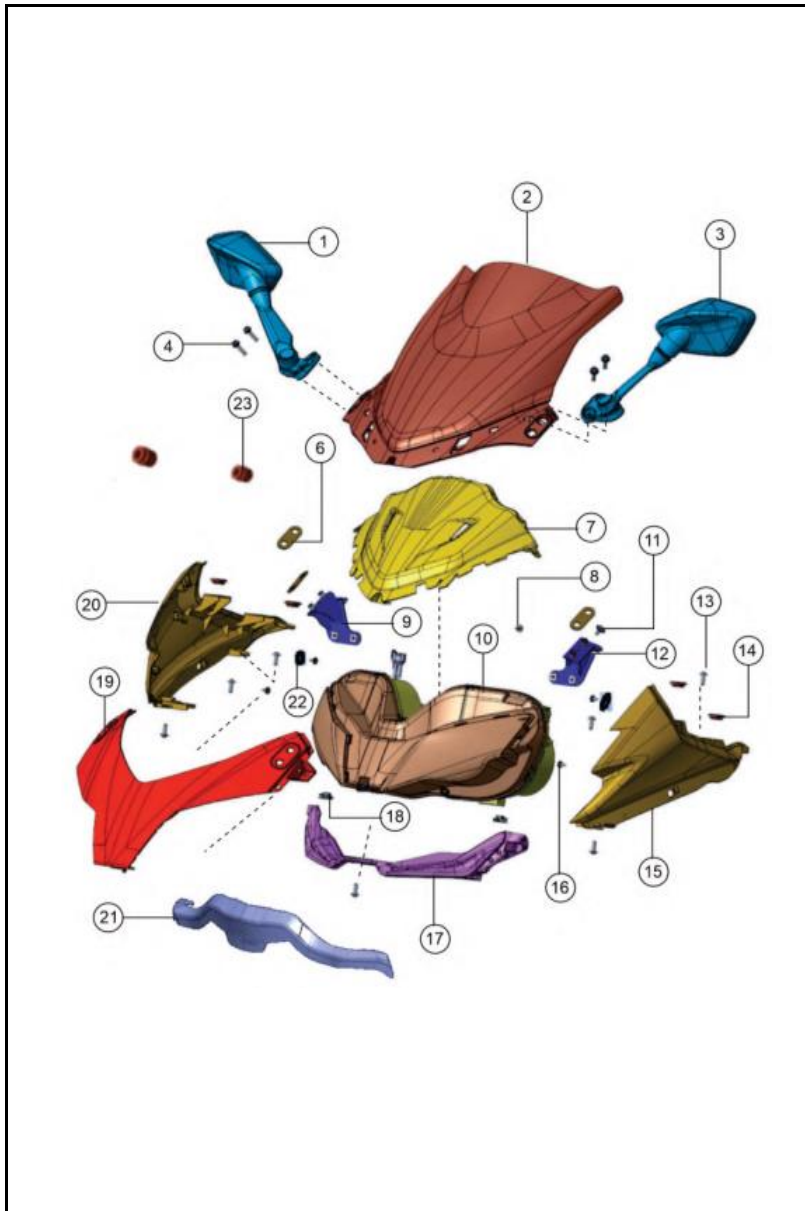

FIGURA N°17: FAROLA (1/2)

FIG. NO.	PARTE N°	DESCRIPCIÓN	CANT.	SAP
1	N7220700	Espejo Derecho	1	10079442
2	N7220280	Visor	1	10082197
2A	N7222680	Visor	1	10083662
3	N7220690	Espejo Izquierdo	1	10079441
4	N7200680	Tornillo M6x25	4	10082778
5	N7220760	Platina Soporte Placa Del.	1	10082199
6	N7220710	Platina Soporte Espejo	2	10082820
7	N7220730	Base Farola Delantero	1	10080074
7A	N7222690	Base Farola Delantero	1	10083663
8	K200300	Tornillo M3.5x16	1	10079631
9	N7221050	Soporte Espejo Derecho	1	10082824
10	N7220010	Farola Completo	1	10080311
11	N7201300	Remache Plástico	2	10080293
12	N7221040	Soporte Espejo Izquierdo	1	10080070
13	0332275	Tornillo M6x16	7	
14	N8220400	Tuerca Pastilla	4	10079733
15	----	Cubierta Farola Izquierda	1	
16	N3200340	Tornillo 4.2x13	5	10081096
17	N7220650	Cubierta Inferior Farola	1	10079495
18	K3200840	SAP	3	10080108

FIGURA N°18: VELOCÍMETRO

FIG. NO.	PARTE N°	DESCRIPCIÓN	CANT.	SAP
1	N7160430	Velocímetro Completo	1	10079557
1A	N7160890	Velocímetro Completo	1	10083664
2	N8220560	Antivibrante	3	10080370
3	N72202905D	Cubierta Velocímetro	1	10080388
3A	N72227002D	Cubierta Velocímetro	1	10083665
4	N3120130	Antivibrante	6	10080275
5	N7201610	Tornillo M5x15	2	10082799
6	N72206605D	Cubierta Tras. Farola Der.	1	10080387
6A	N72206602D	Cubierta Tras. Farola Der.	1	10083666
7	420464700	Tornillo M6x16	6	10081441
8	K3200830	Tuerca Pastilla	2	10081188
9	N7202070	Abrazadera	4	
10	N7221020	SopORTE Farola	1	10081470
11	N7201760	Tuerca M8	2	10082803
12	N7160620	Abrazadera	1	10080953
13	0335608	Arandela 6.5x16x1.2	7	
14	420305700	Tuerca M6	9	10081578
15	N72201005D	Cubierta Tras. Farola Izq.	1	10080386
15A	N72201002D	Cubierta Tras. Farola Izq.	1	10083667
16	N7221030	Platina Soporte Farola	2	10080343
17	N8200040	Tornillo M8x65	2	10081227