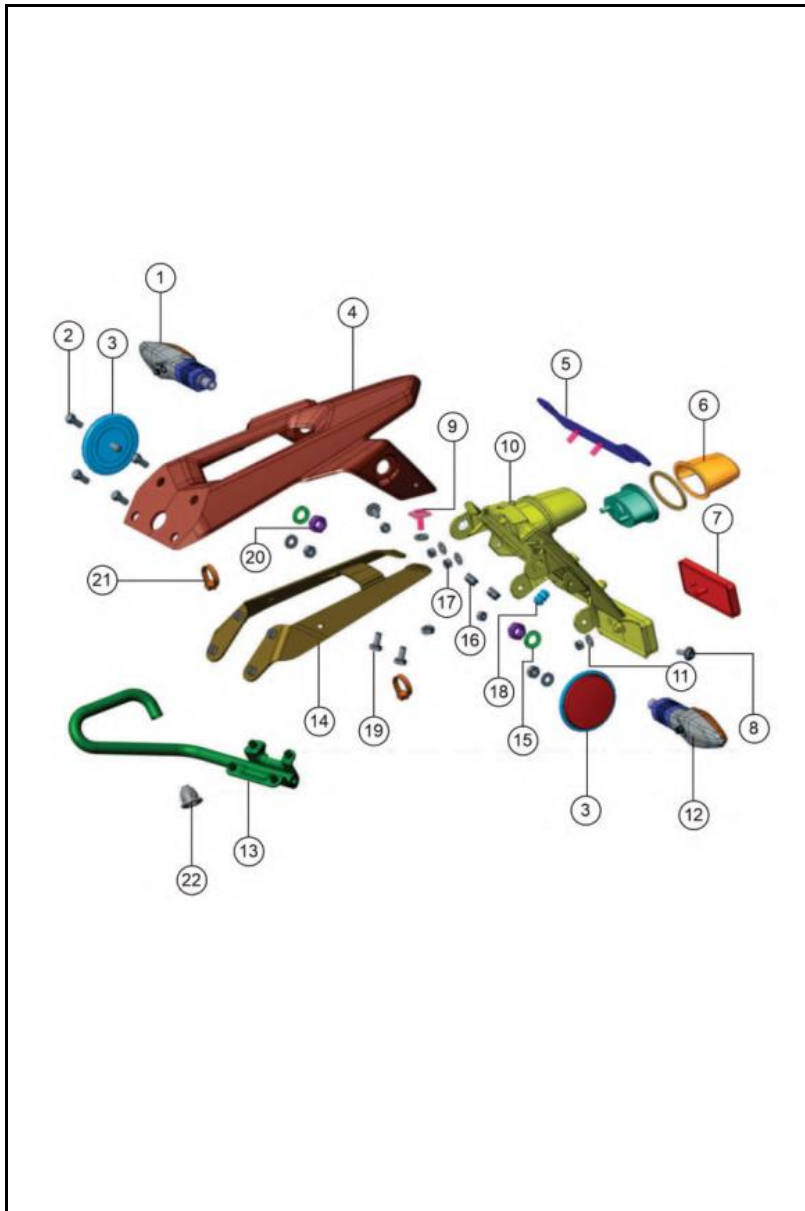

FIGURA N°28: GUARDABARRO TRASERO

FIG. NO.	PARTE N°	DESCRIPCIÓN	CANT.	SAP
1	N7220070	Direccional Trasera Derecha	1	10079494
2	N2200500	Tornillo M6x25	4	10079690
3	N9227200	Reflectivo Circular Lateral	2	10079521
4	N7220250	Guardabarro Trasero	1	10078533
5	N8220300	Soporte Porta-Placa	1	10082204
6	N7221090	Luz Placa	1	10080134
7	M7160120	Reflectivo Trasero	2	10078410
8	N7201610	Tornillo M5x15	1	10082799
9	N7220980	Soporte Guardabarro Trasero	1	10083389
10	N7220410	Guardabarro Trasero Complemento	1	10080144
10A	N7221850	Guardabarro Trasero Complemento	1	
12	N7220060	Direccional Trasera Izquierda	1	10079493
13	N7221600	Agarradera Trasera	1	10083499
13A	N7221860	Agarradera Trasera	1	10089554
14	N7220400	Soporte Guardabarro Tarsero	1	10080083
15	0330328	Arandela M10	2	
16	M1200900	Tuerca M6	5	10078930
17	420302700	Tuerca M5	3	10081577
18	N4221270	Antivibrante Tope	1	10080739
19	P200310	Tornillo M6x12	2	10080844
20	334038	Tuerca M10	2	
21	N7160620	Abrazadera	2	10080953
22	NB220480	Tapón Caucho	1	10083416