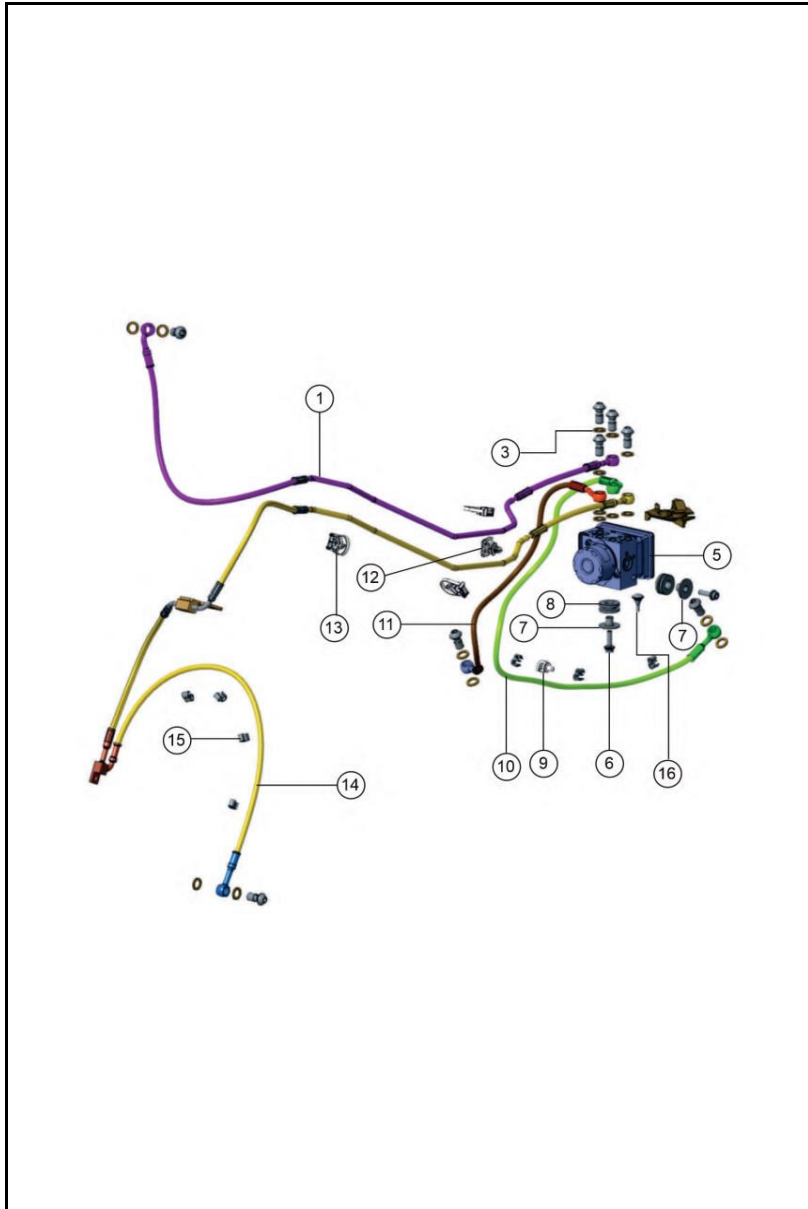

**FIGURA N°32: SISTEMA ABS**

FIG. NO.	PARTE N°	DESCRIPCIÓN	CANT.	SAP
1	N7110760	Manguera Bomba Freno Del.	1	10080086
2	N7201680	Tornillo M10	7	10082588
2A	N7201680	Tornillo M10	7	10082588
3	N9111330	Arandela	14	10082838
4	N7110690	Platina Cubierta ABS	1	10084253
4A	N7111020	Platina Cubierta ABS	1	10084255
5	N7110390	Modulo ABS	1	10080599
5A	N7111010	Modulo ABS	1	10083671
6	N7201640	Tornillo M6x20x100	2	10083355
7	N7201380	Buje	2	10083345
8	N7180220	Antivibrante	2	10083642
9	NB110160	Abrazadera	1	10082855
10	N7110800	Manguera Caliper Trasero	1	10080312
11	N7110790	Manguera Acero Trenzado	1	10080126
12	N7110700	Guía Manguera	1	10082763
13	NB110190	Abrazadera	3	10083403
14	N7110710	Manguera Caliper Delantero	1	10080314
15	NB110180	Guía Cable	7	10084296
16	NB220510	Tapón	1	10082864