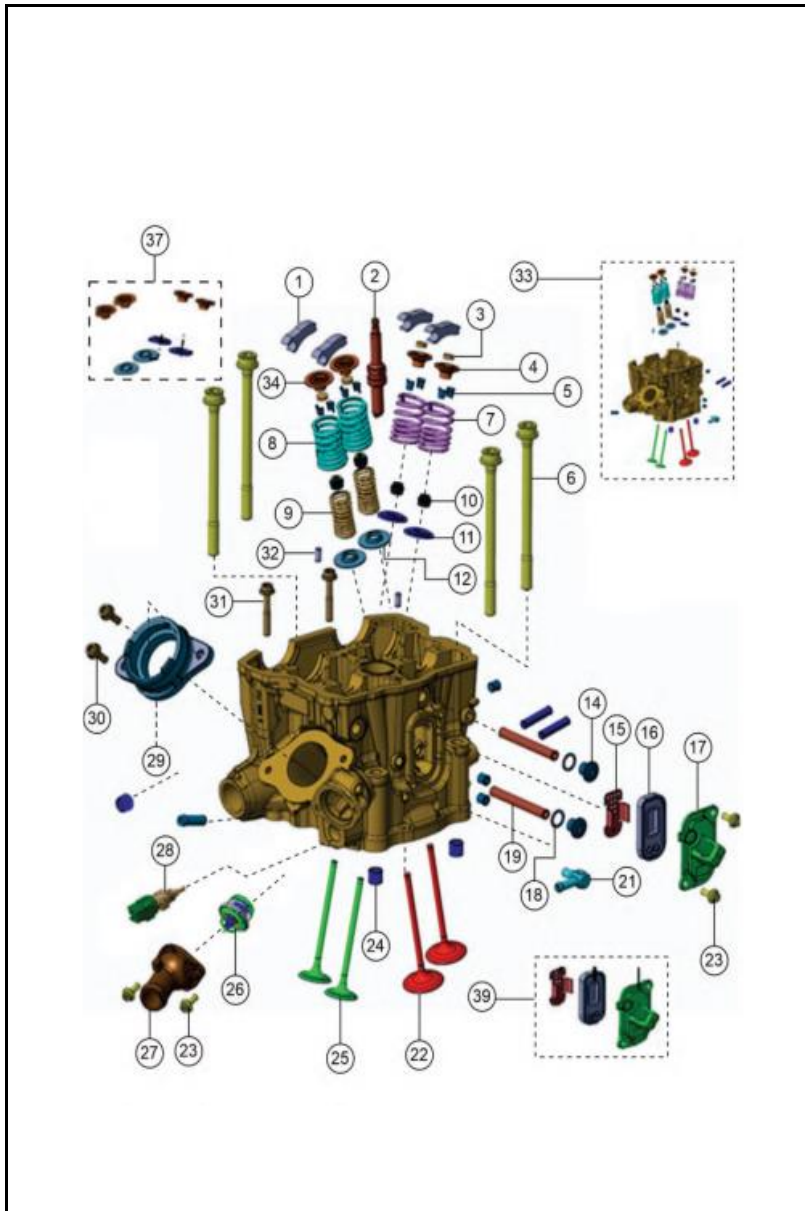

FIGURA N°2: CULATA / VALVULAS (3/3)

FIG. NO.	PARTE N°	DESCRIPCIÓN	CANT.	SAP
23	=IFERROR(VLOOKU	Tornillo M5x12	4	
24	N7011700	Guia de Culata	2	10078646
25	N7011370	Valvula de Escape	2	10080092
26	R2010770	Termostato	1	10080520
27	N7011670	ProtectorTermostato	1	10082737
27A	N7012210	ProtectorTermostato	1	10084977
28	N7060120	Sensor Temperatura de Motor	1	10079489
29	N7040260	Multiple Admision	1	10080553
30	N7200880	Tornillo M6x16	2	10083338
31	N7200890	Tornillo M6x35	2	10082785
32	N7200620	Pin Guia 5x10	2	10080296
33	N7011350	Culata Completa	1	10084242
33A	N7012240	Culata Completa	1	10084974
34	N7011780	Retenedores Resortes Valvulas	2	10082569
37	NB320460	Kit Retenedor Resorte Valvula	1	10081601
39	NB320320	Kit Valvula SAI	1	10084300

FIGURA N°7: CUBIERTA VOLANTE / VOLANTE

FIG. NO.	PARTE N°	DESCRIPCIÓN	CANT.	SAP
1	N7060160	Volante Completa	1	
1A	NB060010	Volante Completa	1	10084295
2	N7082810	Clutch de una Vía	1	10081520
3	NB320010	Volante	1	10083502
4	N7201220	Tornillo M6x40	3	10082791
5	N7201250	Tuerca M16	1	10080347
6	N7201200	Tornillo M5x16	2	10082790
7	NB320020	Plato de Bobinas	1	10083653
9	N7030060	Empaque Cubierta Volante	1	10082191
10	N7030170	Cubierta Volante	1	10081541
11	N7200690	Tornillo M6x30	10	10082779
12	N7082610	Tapón Cubierta Volante	1	10080494
13	N7202340	O Ring 22.7x3.1	1	10080535
14	0074010	Pin	2	
15	N7082470	Tapa Piñón	1	10080139
16	N7201640	Tornillo M6x20x100	2	10083355
17	N7082840	Piñón Arranque	1	10089216
17A	N7082010	Piñón Arranque	1	
18	N7200930	Rodamiento Agujas	1	10083801
19	N7081350	Piñón Impulsor Arranque	1	10080951
20	N7081290	Pin Piñón	2	10081532
21	N7081780	Piñón Intermedio Arranque	1	10078637
22	NB320450	Kit Sistema Arranque	1	10084303
22A	NB320450	Kit Sistema Arranque	1	10084303