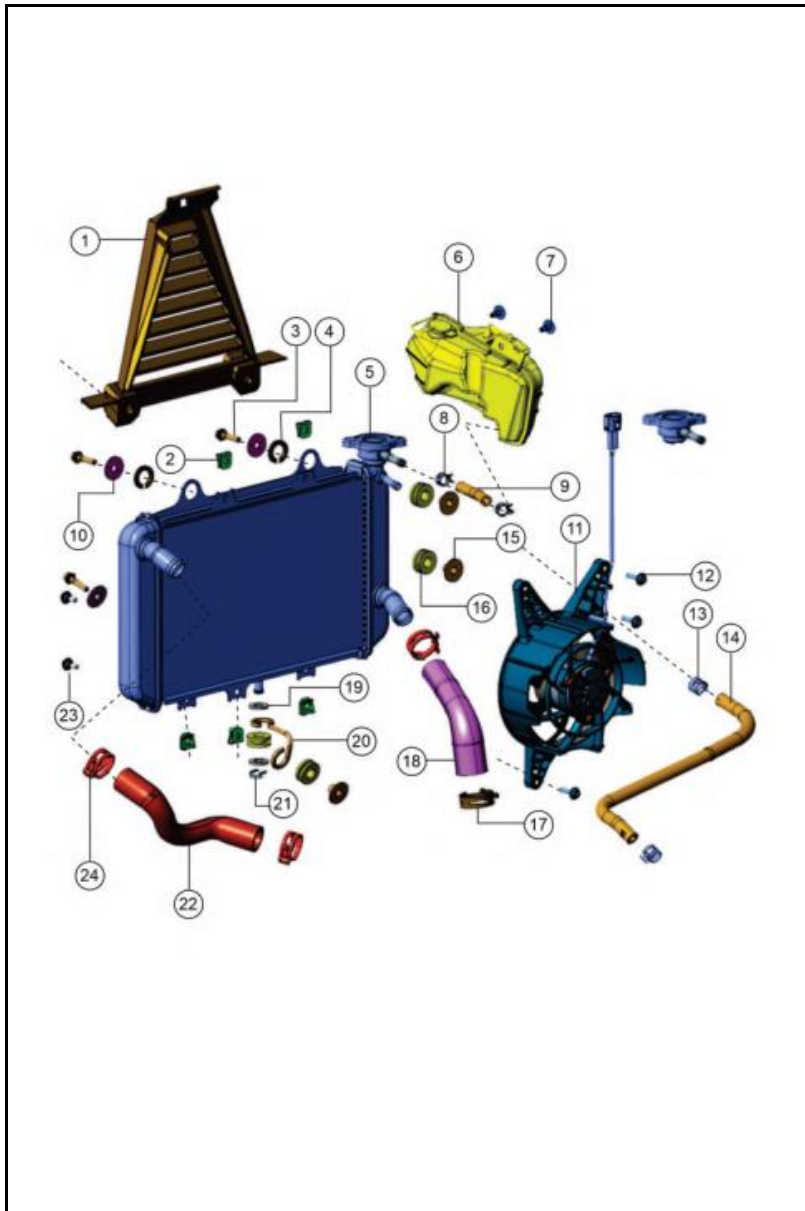

FIGURA N°14: RADIADOR (1/2)

FIG. NO.	PARTE N°	DESCRIPCIÓN	CANT.	SAP
1	N7180260	Cubierta Radiador Frontal	1	
2	N7201600	Tuerca Pastilla M5	5	10080760
3	N7200680	Tornillo M6x25	3	10082778
4	N7180230	Antivibrante	2	10080266
5	N7180290	Radiador	1	10079559
6	N7180160	Deposito Refrigerante	1	10080094
7	N7201300	Remache Plástico	2	10080293
8	N7201340	Abrazadera D12	2	10080160
9	N7180190	Manguera	1	10083334
10	N7201390	Arandela 6.4x25x1.5	3	10083346
11	N7160330	Ventilador	1	10083506
11A	N7160850	Ventilador	1	10083657
12	NB200060	Tornillo M5x20	3	10082861
13	N7201350	Abrazadera D14	2	10080270
14	N7180150	Manguera de Pase	1	10080517
14A	N7180370	Manguera de Pase	1	10083658
15	N7201380	Buje	3	10083345
16	N7180220	Antivibrante	4	10083642
17	N7201370	Abrazadera D32	1	10080305
18	N7180140	Manguera de Salida	1	10080444
19	N7201400	Arandela 10.5x20x2	2	10083347
20	N7180240	Guía	1	10083643