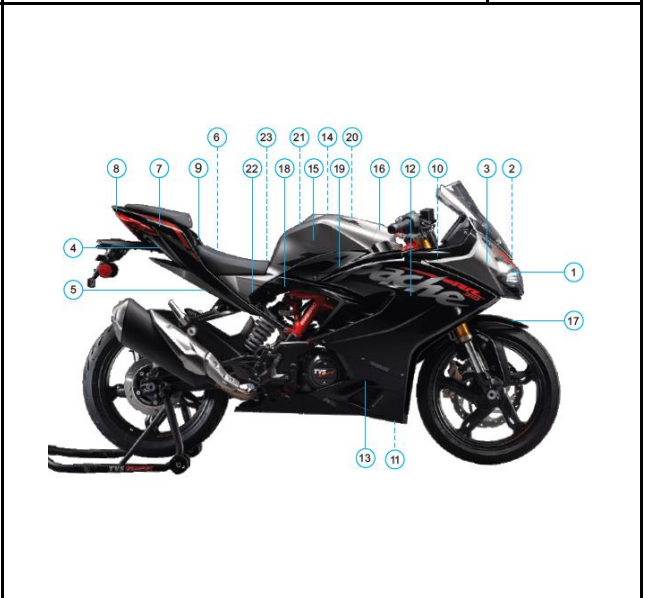

HERRAMIENTA

PARTES PINTURA MOTO NEGRA GRIS

PAG. Nº 60