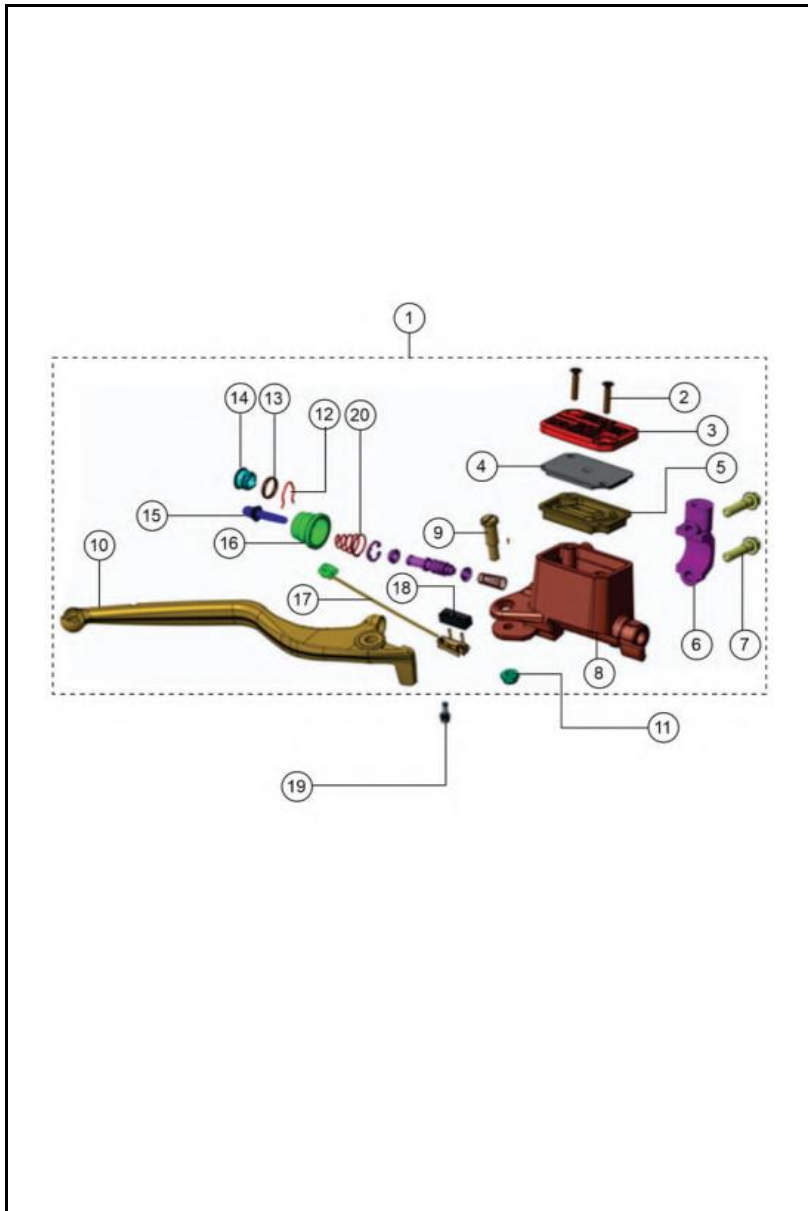

FIGURAN° 30: BOMBA FRENO DELANTERA

FIG. NO.	PARTE N°	DESCRIPCIÓN	CANT.	SAP
1	N7110300	Bomba Freno Delantera Completo	1	10079555
2	-----	Tornillo Tapa Bomba	2	
3	-----	Tapa Tanque Liquido Frenos	1	
4	-----	Platina Diafragma	1	
5	-----	Diafragma	1	
6	NB320570	Abrazadera Bomba Freno	1	10083418
7	NB200160	Tornillo M6x25	2	10083415
8	-----	Cuerpo Bomba Freno	1	
9	-----	Tornillo	1	
10	-----	Leva Freno Delantero	1	
11	-----	Tuerca M6	1	
12	-----	Pin Seguridad	1	
13	-----	O Ring	1	
14	-----	Tapón	1	
15	-----	Aislante	1	
16	-----	Pistón Bomba Freno	1	
17	-----	Swiche Stop	1	
18	N7160590	Microswitch Freno	1	10083497
19	-----	Tornillo M2x12	2	
20	-----	Resorte	1	