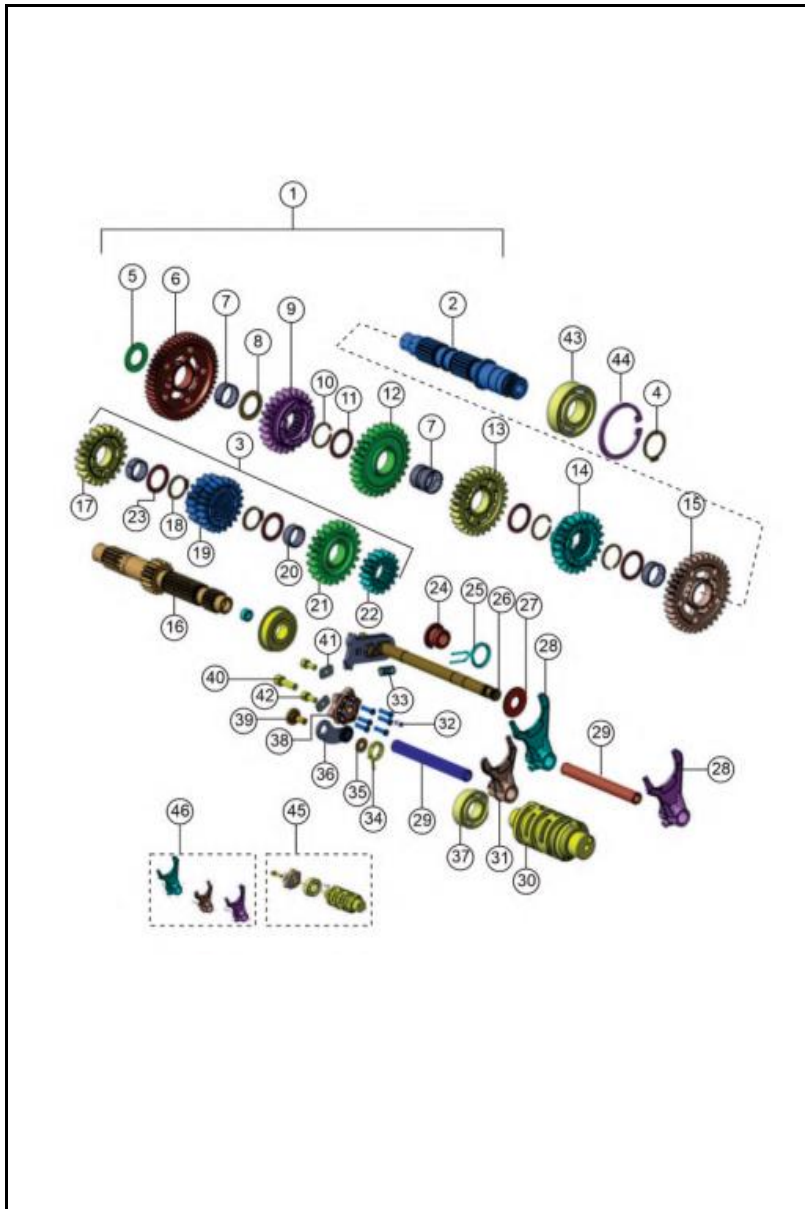

FIGURA N°10: TRANSMISIÓN (1/2)

FIG. NO.	PARTE N°	DESCRIPCIÓN	CANT.	SAP
1	N7081450	Eje Primario Completo	1	10081222
2	-----	Eje Primario	1	
3	N7082150	Eje Secundario Completo	1	10080952
4	G2200020	Pin Seguridad	1	10079959
5	N7200600	Arandela 29x17x1.5	1	10082777
6	-----	Piñón de Caja	1	
7	-----	Buje 20x24	4	
8	-----	Arandela 29x20x1.5	1	
9	-----	Piñón de 5a.	1	
10	N7200560	Pin Seguridad	3	10082586
11	-----	Arandela 24x29x1.5	3	
12	-----	Piñón de 3a.	1	
13	-----	Piñón de 4a.	1	
14	-----	Piñón de 6a.	1	
15	-----	Piñón de 2a.	1	
16	-----	Eje Secundario	1	
17	-----	Piñón de 5a.	1	
18	N7200550	Arandela Seguridad	2	10083335
19	-----	Piñón de 3a. Y 4a.	1	
20	-----	Rodamiento 18x22	2	
21	-----	Piñón de 6a.	1	
22	-----	Piñón de 2a.	1	
23	-----	Arandela 22x28x1.5	2	
24	N7081580	Buje Selector de Cambios	1	10080046
25	N7082680	Resorte de Retorno	1	10080364

FIGURA N°10: TRANSMISIÓN (2/2)

FIG. NO.	PARTE N°	DESCRIPCIÓN	CANT.	SAP
26	N7082380	Eje Selector de Cambios	1	10082192
27	N7200590	Arandela 30x125x15	1	10082776
28	N7081690	Horquilla de Cambios 1	2	10080339
29	N7081710	Eje Horquilla	1	10080481
30	N7081640	Selector de Cambios	1	10080333
31	N7081700	Horquilla de Cambios 2	1	10080341
32	N7200630	Pin Guía	1	10083336
33	-----	Platina	1	
34	N7082670	Resorte Leva de Cambios	1	10082751
35	M1200690	Arandela 6x14x1	1	10080720
36	N7082110	Platina Leva de Cambios	1	10080156
37	N7200980	Rodamiento 20x42x12	1	10080557
38	N7082700	Estrella Selector de Cambios	1	10079553
39	N7082320	Tornillo Especial	1	10083308
40	N7200710	Tornillo M6x20	1	10082781
41	N7081740	Platina Placa Fijación	2	10083493
42	N7200700	Tornillo M5x12	2	10082780
43	N8200350	Rodamiento 25x52x12	1	10080501
44	K2200040	Pin Seguridad	1	10082690
45	N7082710	Selector de Cambios Completo	1	10083637
46	NB320360	Kit Horquillas de Cambio	1	10084301