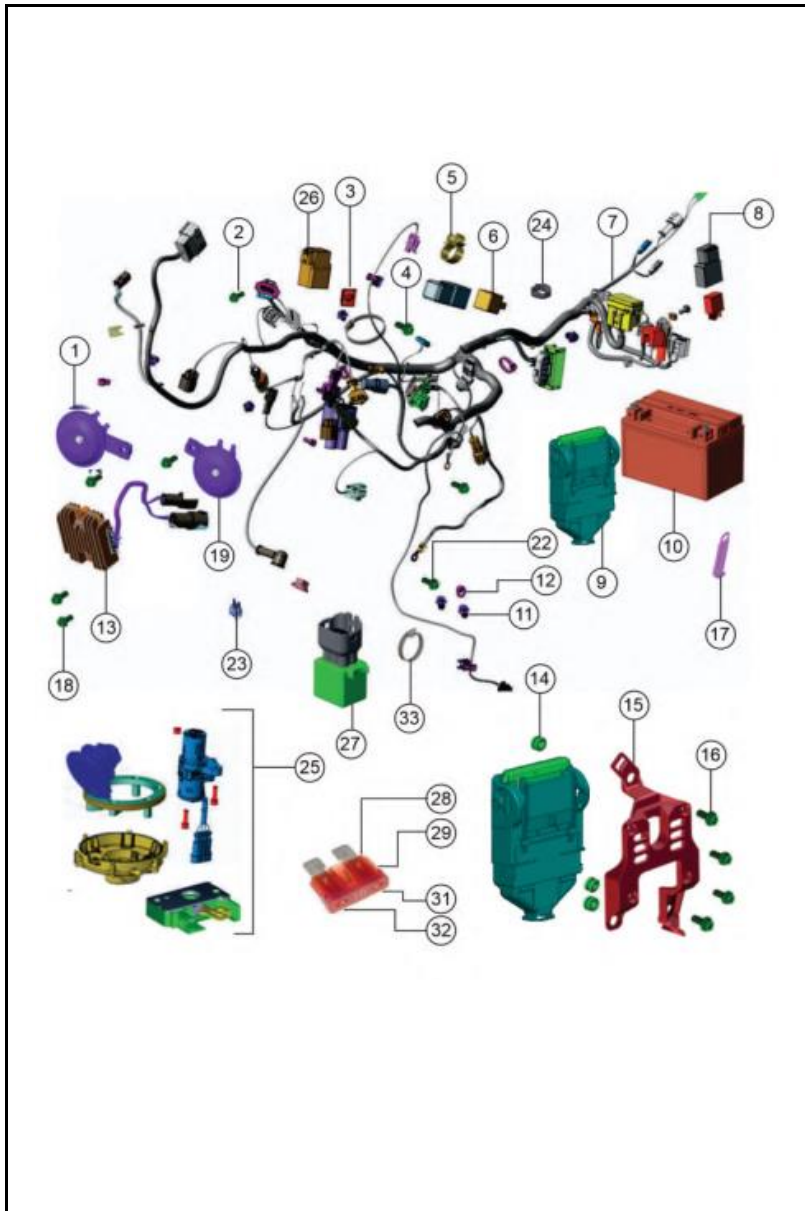

FIGURA N°38: EQUIPO ELECTRICO (1/2)

FIG. NO.	PARTE N°	DESCRIPCIÓN	CANT.	SAP
1	N9160840	Pito Derecho	1	10081324
2	N7200880	Tornillo M6x16	1	10083338
3	NB160030	Soporte Relay Arranque	1	10083410
4	P200310	Tornillo M6x12	1	10080844
5	N7160740	Abrazadera	2	10079890
5A	N7160960	Abrazadera	2	
6	N7160380	Relay Luces	1	10083673
7	N7160720	Instalación Eléctrica	1	10082769
7A	N7160930	Instalación Eléctrica	1	10083674
8	N7160570	Capuchón Relay	3	10083641
9	N9060819	ECU	1	10080060
9A	N7060349	ECU	1	10087201
10	-----	Batería 8A	1	
11	N7202070	Guía	22	10080954
12	N7160620	Guía	52	10080953
13	N7060220	Regulador	1	10082573
14	NB220410	Antivibrante	3	10083501
15	N7160730	Cubierta ECU	1	10080440
16	N7201630	Tornillo M5	4	10083353
17	S1125320	Abrazadera Manguera	1	10079788
18	N7200680	Tornillo M6x25	2	10082778
19	N9160850	Pito Izquierdo	1	10080189
20	G5200380	Tornillo M8x16	2	
22	N8200060	Tornillo Allen M6x10	2	10079730
23	NE160080	Pin Seguridad	1	10082873