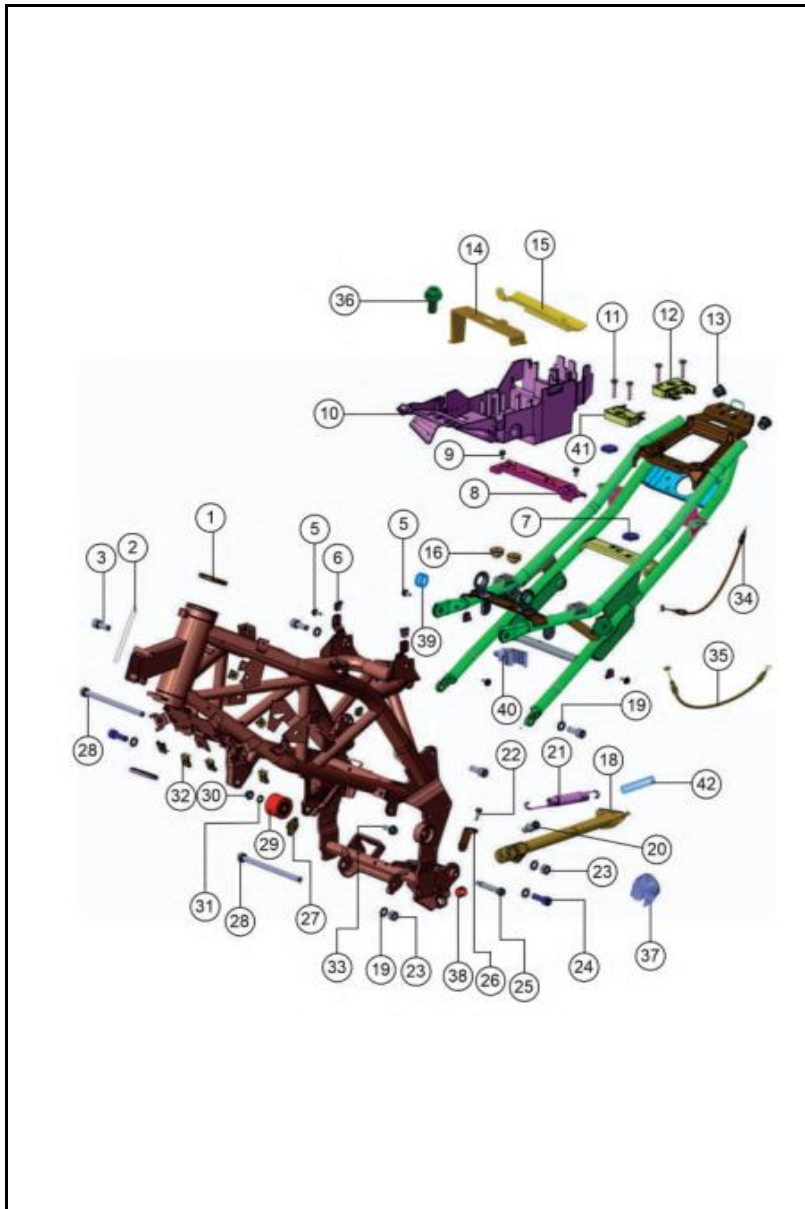

FIGURA N°20: MANUBRIO (2/2)

FIG. NO.	PARTE N°	DESCRIPCIÓN	CANT.	SAP
21	N7160360	Swiche Clutch	1	10080142
23	N7160320	Swiche Encendido	1	10078671
24	NB320700	Leva Freno Derecha	1	10081347
25	NB320570	Abrazadera Leva Freno	1	10083418
26	NB200160	Tornillo M6x25	2	10083415
27	N7150240	Tapón Sellado	2	10083333
28	N7201670	Tornillo	2	10082801
28A	N9200410	Tornillo	2	10080819
29	N7150280	Balancín Manubrio	2	
30	8200120	Tornillo M5x11	1	10079617
31	N7070240	Cable Clutch	1	10080534
32	NB170010	Cable Acelerador	1	10078495
33	N7150270	Pesa Manubrio Completo	2	10078662
35	N7160590	Microswitch Freno	1	10083497
36	NB200040	Tornillo Seguridad	2	10083411

FIGURA N°21: CHASIS (1/2)

FIG. NO.	PARTE N°	DESCRIPCIÓN	CANT.	SAP
1	N7100110	Cuna de Dirección	2	10084252
2	N7220830	Protector Numero Chasis	1	10082823
3	N7202100	Tornillo	4	10082809
5	N7201610	Tornillo M5x15	5	10082799
6	N7201600	Tuerca Pastilla	7	10080760
7	N7130120	Antivibrante	2	10084256
8	N7121630	Soporte Sillín	1	10083321
9	N8200060	Tornillo Allen M6x10	2	10079730
10	N7120470	Soporte Batería	1	10080064
11	N3200190	Tornillo M6x30	4	10079702
12	N7150170	Seguro Sillín Trasero	1	10079491
13	N3120410	Tapón Chasis	2	10082184
14	N7121590	Sujetador Batería	1	10083638
15	N7121960	Cubierta Batería	1	10083327
16	N9130330	Antivibrante	2	10078892
16A	NB220970	Antivibrante	1	
18	N7121910	Gato Lateral	1	10080090
19	N7201830	Arandela 10.5x18x1.6	8	10082805
20	N7121950	Tornillo Gato Lateral	1	10080603
21	N7121130	Resorte Gato Lateral	1	10080093
22	N3200220	Tornillo M6x16	1	10082722
23	N7201770	Tuerca M10	2	10082804
24	N7201660	Tornillo M10x30	2	10082800
25	N7202250	Tornillo M8x50	1	10082813
26	N7121680	Platina Cubierta Motor Izq.	1	10083322