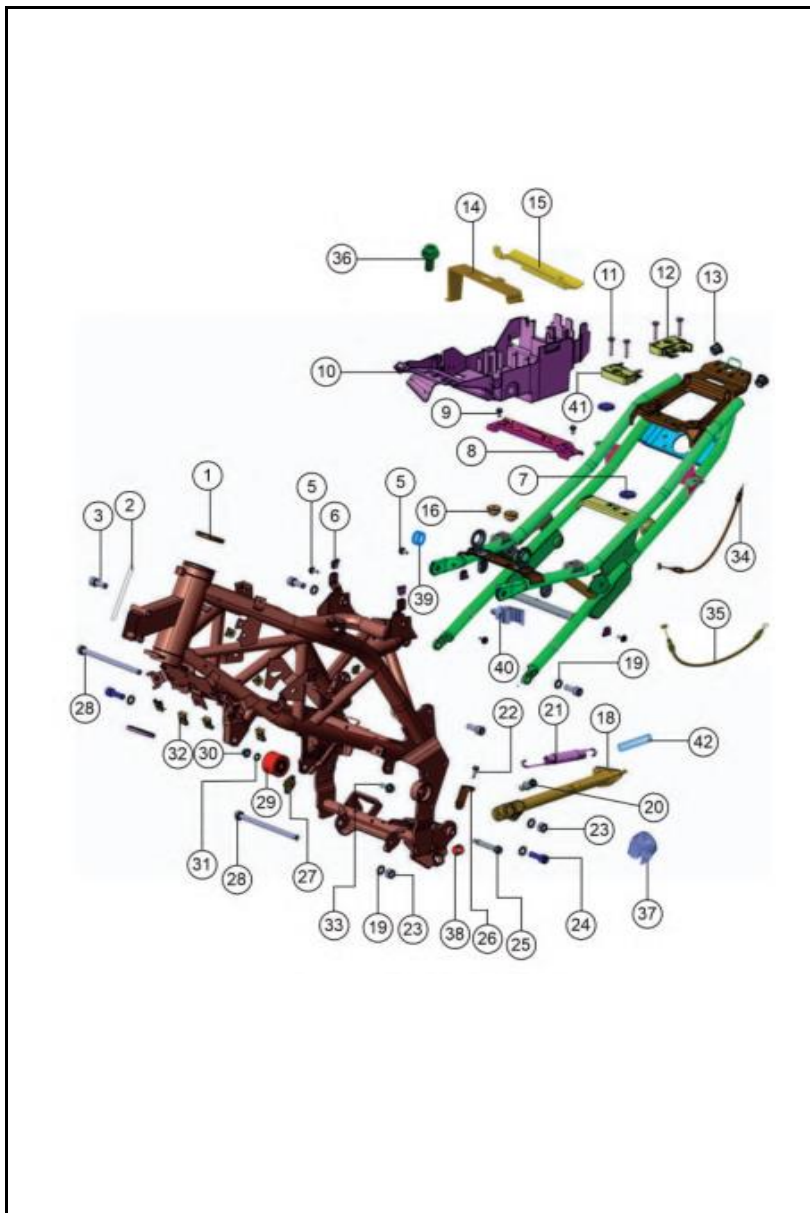

FIGURA N°21: CHASIS (2/2)

FIG. NO.	PARTE N°	DESCRIPCIÓN	CANT.	SAP
27	N7121690	Platina Cubierta Motor Der.	1	10083323
28	N7201750	Tornillo M10x1.5x150	2	10083358
29	N7121210	Guía Cadena	1	10082580
30	N7201570	Tuerca M8x1.25	1	10082798
31	N7202260	Arandela 14x10x2.5	1	10083365
32	N7201590	Tuerca Pastilla	7	10079560
33	R1200310	Tornillo M8x20	1	10082875
34	N7170020	Cable Seguro Sillín Trasero	1	10079558
35	N9170360	Cable Seguro Sillín Delantero	1	10080818
36	NB200060	Tornillo M5x20	1	10082861
37	NB160010	Swiche Gato Lateral	1	10078668
38	N7121140	Buje	1	10083800
39	NB110210	Buje	1	10083405
40	NB110170	Guía	1	10083402
41	N7150320	Seguro Sillín Delantero	1	10082768
42	N7121160	Antivibrante	1	10083496
43	K3200840	Tuerca Pastilla M6	1	10080108