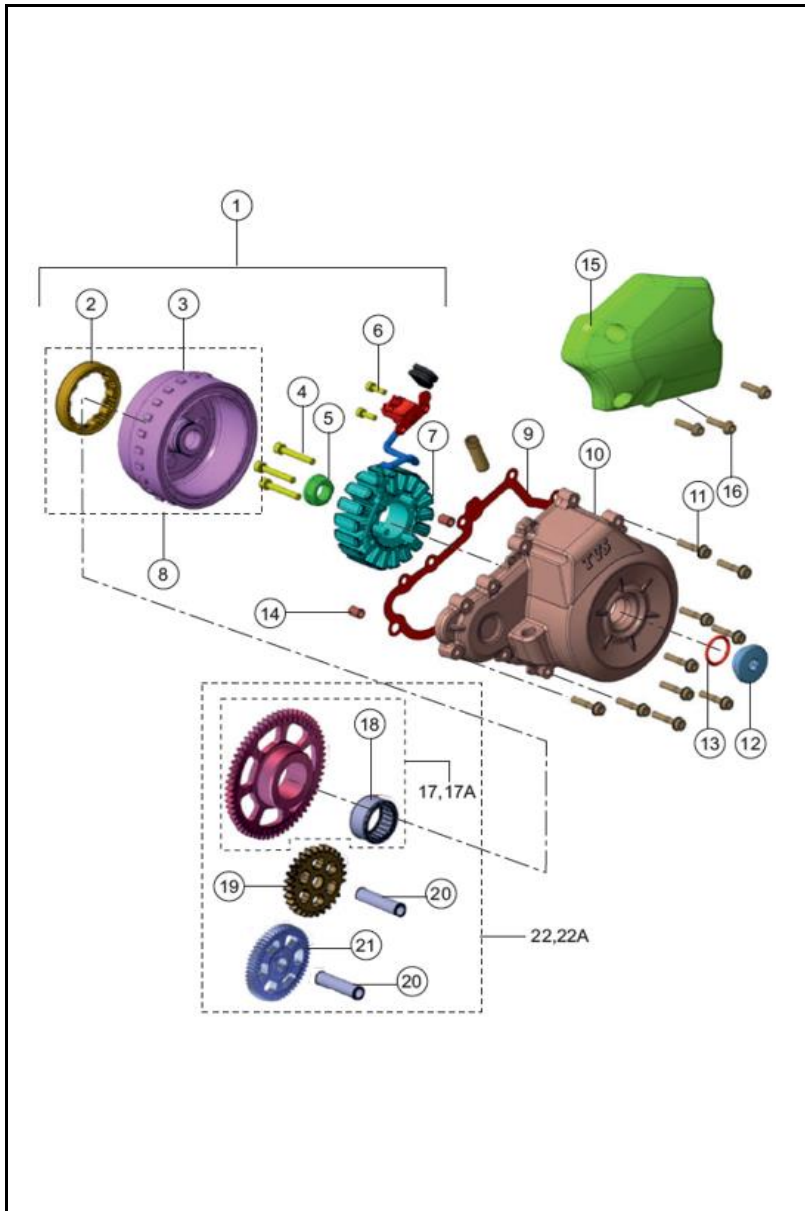

FIGURA N°7: CUBIERTA VOLANTE / VOLANTE

FIG. NO.	PARTE N°	DESCRIPCIÓN	CANT.	SAP
1	N7060160	Volante Completa	1	
1A	NB060010	Volante Completa	1	10084295
2	N7082810	Clutch de una Vía	1	10081520
3	NB320010	Volante	1	10083502
4	N7201220	Tornillo M6x40	3	10082791
5	N7201250	Tuerca M16	1	10080347
6	N7201200	Tornillo M5x16	2	10082790
7	NB320020	Plato de Bobinas	1	10083653
9	N7030060	Empaque Cubierta Volante	1	10082191
10	N7030170	Cubierta Volante	1	10081541
11	N7200690	Tornillo M6x30	10	10082779
12	N7082610	Tapón Cubierta Volante	1	10080494
13	N7202340	O Ring 22.7x3.1	1	10080535
14	0074010	Pin	2	
15	N7082470	Tapa Piñón	1	10080139
16	N7201640	Tornillo M6x20x100	2	10083355
17	N7082840	Piñón Arranque	1	10089216
17A	N7082010	Piñón Arranque	1	
18	N7200930	Rodamiento Agujas	1	10083801
19	N7081350	Piñón Impulsor Arranque	1	10080951
20	N7081290	Pin Piñón	2	10081532
21	N7081780	Piñón Intermedio Arranque	1	10078637
22	NB320450	Kit Sistema Arranque	1	10084303
22A	NB320450	Kit Sistema Arranque	1	10084303

FIGURA N°9: CLUTCH

FIG. NO.	PARTE N°	DESCRIPCIÓN	CANT.	SAP
1	N2200500	Tornillo M6x25	5	10079690
2	N7070170	Kit Empujador Clutch	1	10084249
3	-----	Base Porta Resortes Clutch	1	
4	-----	Arandela seguridad	1	
5	N7082280	Arandela		10082578
6	N7070010	Clutch Completo + Corona Clutch	1	10082574
6A	N7070320	Clutch Completo + Corona Clutch	1	10086496
7	-----	Balin	1	
8	N7070160	Tornillo	1	10082576
8A	N7070360	Tornillo	1	
9	N7200920	Tuerca	1	10082587
10	N7070220	Arandela	1	10082577
11	-----	Kit Discos Clutch	7	
12	-----	Kit Discos Clutch	2	
13	-----	Kit Separadores Clutch	6	
14	-----	Porta Resortes Clutch	1	
15	NB320390	Kit Varilla Clutch	1	10084302
16	-----	Corona Clutch	1	
17	N7070030	Buje	1	10080510
18	N7070330	Clutch Completo	1	10086497
19	N7200970	Rodamiento 22x50x14	1	10078510
20	-----	Rodamiento Agujas	2	
21	NB320380	Kit Tuercas Clutch	1	10083516
22	-----	Arandela	2	
23	NB320370	Kit Resortes Clutch	1	10083515