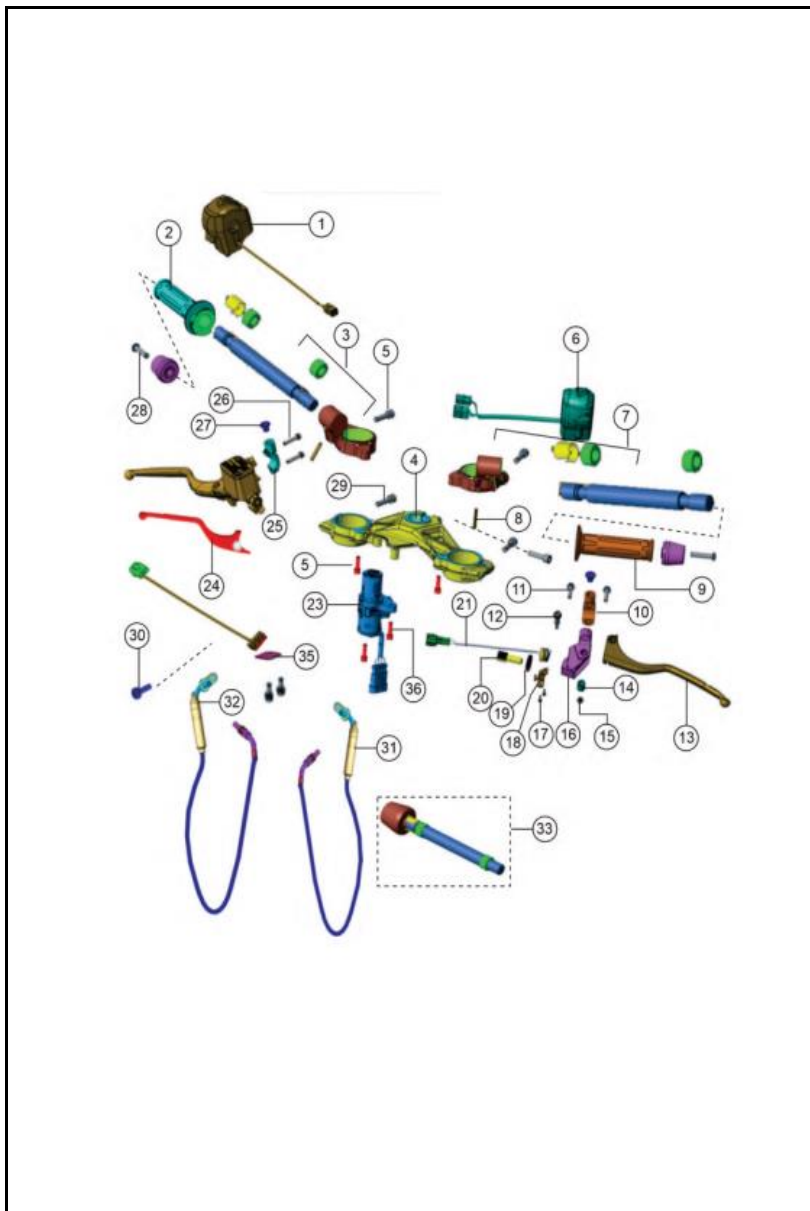

FIGURA N°18: VELOCÍMETRO

FIG. NO.	PARTE N°	DESCRIPCIÓN	CANT.	SAP
1	N7160430	Velocímetro Completo	1	10079557
1A	N7160890	Velocímetro Completo	1	10083664
2	N8220560	Antivibrante	3	10080370
3	N72202905D	Cubierta Velocímetro	1	10080388
3A	N72227002D	Cubierta Velocímetro	1	10083665
4	N3120130	Antivibrante	6	10080275
5	N7201610	Tornillo M5x15	2	10082799
6	N72206605D	Cubierta Tras. Farola Der.	1	10080387
6A	N72206602D	Cubierta Tras. Farola Der.	1	10083666
7	420464700	Tornillo M6x16	6	10081441
8	K3200830	Tuerca Pastilla	2	10081188
9	N7202070	Abrazadera	4	
10	N7221020	SopORTE Farola	1	10081470
11	N7201760	Tuerca M8	2	10082803
12	N7160620	Abrazadera	1	10080953
13	0335608	Arandela 6.5x16x1.2	7	
14	420305700	Tuerca M6	9	10081578
15	N72201005D	Cubierta Tras. Farola Izq.	1	10080386
15A	N72201002D	Cubierta Tras. Farola Izq.	1	10083667
16	N7221030	Platina Soporte Farola	2	10080343
17	N8200040	Tornillo M8x65	2	10081227

FIGURA N°20: MANUBRIO (2/2)

FIG. NO.	PARTE N°	DESCRIPCIÓN	CANT.	SAP
21	N7160360	Swiche Clutch	1	10080142
23	N7160320	Swiche Encendido	1	10078671
24	NB320700	Leva Freno Derecha	1	10081347
25	NB320570	Abrazadera Leva Freno	1	10083418
26	NB200160	Tornillo M6x25	2	10083415
27	N7150240	Tapón Sellado	2	10083333
28	N7201670	Tornillo	2	10082801
28A	N9200410	Tornillo	2	10080819
29	N7150280	Balancín Manubrio	2	
30	8200120	Tornillo M5x11	1	10079617
31	N7070240	Cable Clutch	1	10080534
32	NB170010	Cable Acelerador	1	10078495
33	N7150270	Pesa Manubrio Completo	2	10078662
35	N7160590	Microswitch Freno	1	10083497
36	NB200040	Tornillo Seguridad	2	10083411