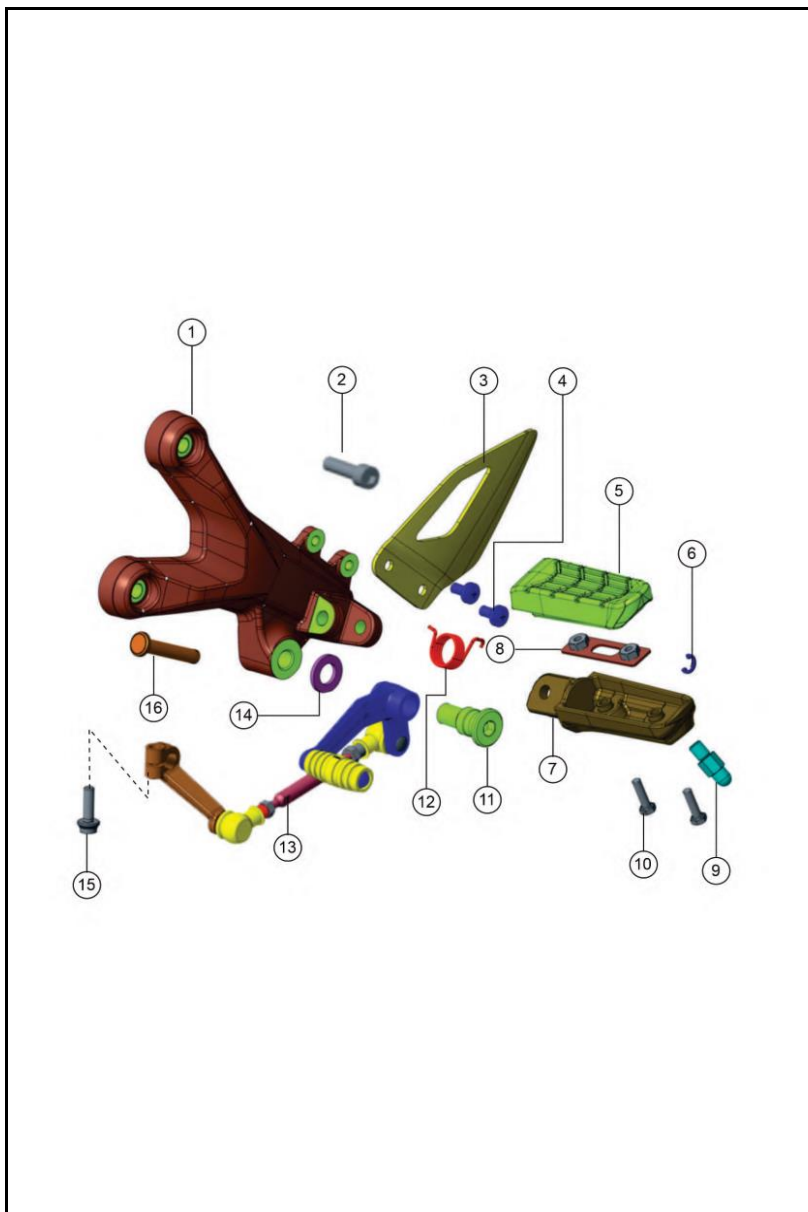

FIGURA N°22: REPOSAPIÉ DELANTERO IZQUIERDO

FIG. NO.	PARTE N°	DESCRIPCIÓN	CANT.	SAP
1	N7120190	Soporte Reposapie Del. Izquierdo	1	10078660
2	N7201920	Tornillo M8x30	2	10082807
3	N7121510	Protector Reposapie Izquierdo	1	10080455
4	N7201260	Tornillo M5x12	2	10083343
5	N7121760	Caucho Reposapie	1	10083639
6	N3200240	Pin Seguridad	1	10080738
7	N7122050	Reposapie Izquierdo	1	10082581
8	N9123990	Platina Base Seguridad	1	10080298
9	N9124000	Deslizador Reposapie	1	10081627
10	N9200400	Tornillo	2	10081142
11	N7122070	Tornillo Pedal Cambios	1	10082583
12	N9124020	Resorte Reposapie	1	10081473
13	N7082460	Leva Pedal Cambios	1	10080598
14	0335538	Arandela 12.5x22x2.3	1	
15	N7200680	Tornillo M6x25	1	10082778
16	NB200120	Pin Reposapie	1	10083414
17	N7082400	Brazo Leva Pedal Cambios	1	10084987