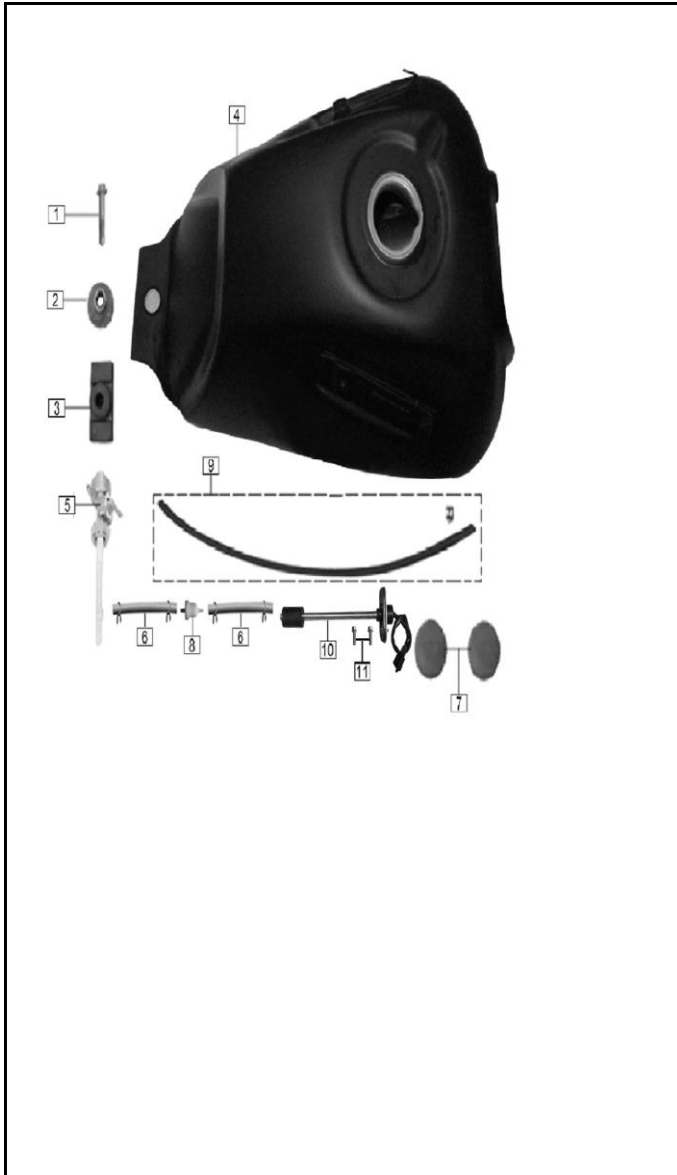

FIGURA N° 20: TANQUE GASOLINA

FIG. No.	PARTE N°	DESCRIPCIÓN	CANT.	SAP
1	B057890008003071X	TORNILLO 8X30	1	11042015
2	91302-9080-25191X	BUJE	1	11041994
3	61112-1853-0000	ANTIVIBRANTE	1	11021999
4	61100-J1R5-010007	ZS TANQUE SIN PINT MRX125	1	11041906
5	61150-M567-0000	GRIFO GASOLINA	1	11015477
6	613140120ZGT0000X	MANGUERA GASOLINA	2	11041907
7	61127-1853-0000	ANTIVIBRANTE TANQUE	2	11022752
8	61180-0000-0500	FILTRO GASOLINA	1	11039115
9	621430710ZGR0000X	MANGUERA GASOLINA	1	11039118
10	87200-J1R5-000001	MEDIDOR TANQUE GASOLINA	1	11041982
11	B166740106002071X	TORNILLO 6X20	2	11035600