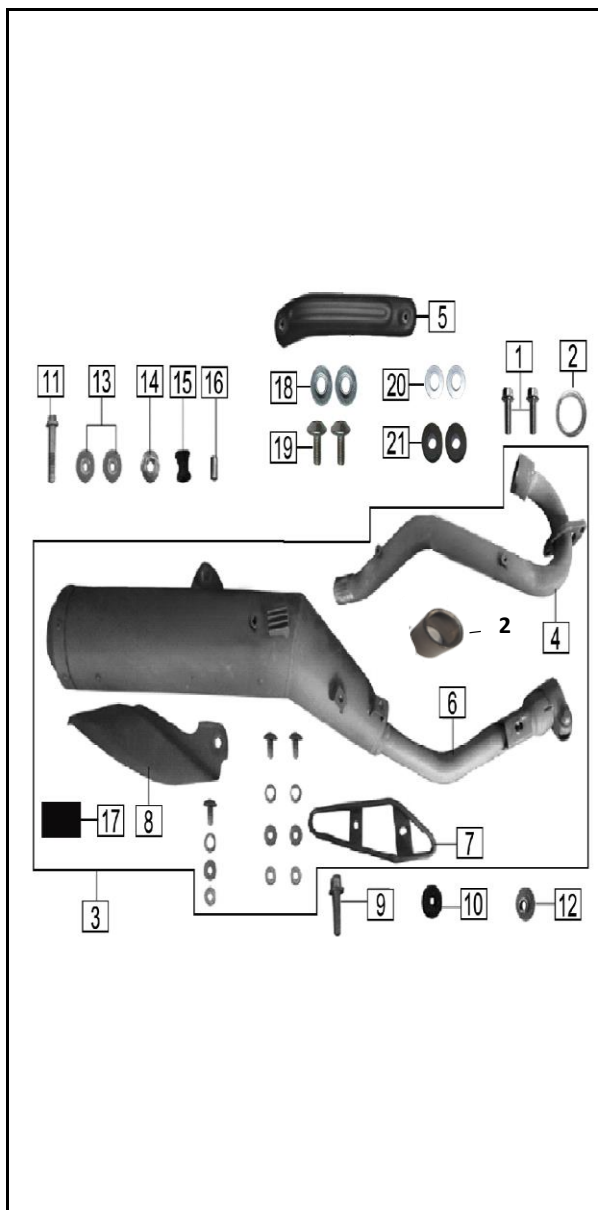

FIGURA N° 28: SILENCIADOR

FIG. No.	PARTE N°	DESCRIPCIÓN	CANT.	SAP
1	B166740108003071X	TORNILLO 8X40	2	11000874
2	18030-I111-0000	EMPAQUE MOFLE	1	11000748
3	18000-I853-060002	SILENCIADOR COMPLETO	1	11055175
4	1804L-I853-030001	TUBO ESCAPE NEW SIN CATALIZADOR MRX125	1	11052893
5	18040-J1L6-000001	PROTECTOR TUBO ESCAPE PLASTICA	1	11052891
6	1804M-I853-020001	SILENCIADOR MRX125 CON CATALIZADOR	1	11052892
7	18040-I853-C00066	PROTECTOR SILENCIADOR	1	11041816
8	18040-I853-010066	PROTECTOR SILENCIADOR	1	11041814
9	B057890008002571X	TORNILLO 8X25	1	11039194
10	6222A-I853-0000	ANTIVIBRANTE	1	11022756
11	B0578900080045T1X	TORNILLO 8X45	1	11042017
12	91302-9080-32111X	ARANDELA 8 MM	1	11082561
13	410B601080000K0L	ARANDELA 8 MM	2	11003695
14	B061870108000061X	TUERCA M8	1	11039211
15	42154-I853-0000	GUARDAPOLVO	1	11025108
16	91304-0085-12271X	BUJE 8.5X12X27	1	11041995
17	18070-0000-110014	CATALIZADOR	1	11041819
18	91302-9060-20091X	BRIDA 6x20x9	2	11066664
19	9A113-1060-01671X	TORNILLO 6X16	2	11042000
20	B0009601060000K1X	ARANDELA 6 MM.	2	11035613
21	6222B-0000-850000	ARANDELA DE GOMA	2	11066665
22	18238-I853-010001	EMPAQUE SILENCIADOR A TUBO ESCAPE	1	11078961