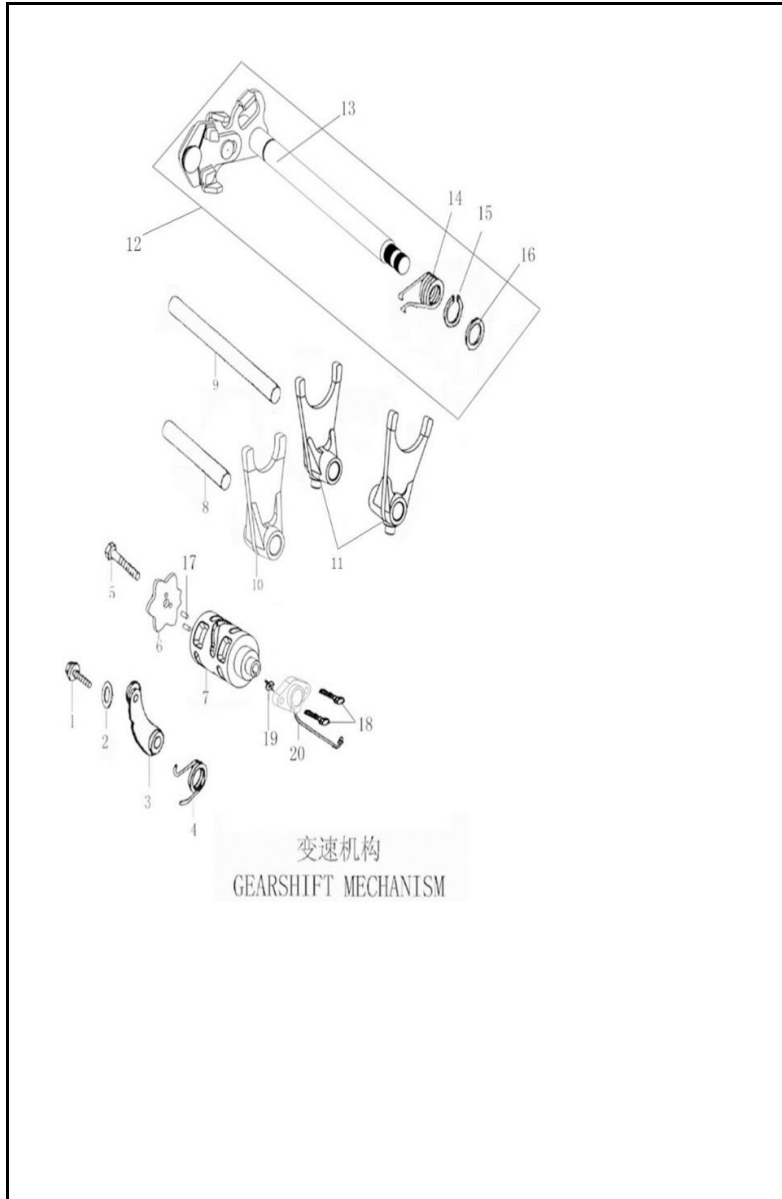

FIGURA N° 9: EJE CAMBIOS - EJE SELECTOR CAMBIOS

FIG. No.	PARTE N°	DESCRIPCIÓN	CANT.	SAP
1	100100389	TORNILLO	1	11042063
2	100106373	ARANDELA 6.2X1X14	1	11042142
3	100203962	LEVA EJE SELECTOR CAMBIOS	1	11042189
4	100103986	RESORTE LEVA EJE SELECTOR CAMBIOS	1	11042119
5	100011174-0004	TORNILLO 6X20	1	11042212
6	100053426	ARANDELA EJE SELECTOR CAMBIOS	1	11042044
7	100203796	EJE SELECTOR CAMBIOS	1	11042187
8	100203759	EJE HOQUILLA CAMBIOS	1	11042185
9	100203761	EJE HOQUILLA CAMBIOS	1	11042186
10	100203750	HORQUILLA CAMBIOS	1	11042184
11	100203722	HORQUILLA CAMBIOS	2	11042183
12	100203888	EJE CAMBIOS	1	11042188
13	100203916	NO PEDIR	1	11042605
14	100103972	RESORTE EJE CAMBIOS	1	11042118
15	100011096	PIN DE SEGURIDAD	1	11042032
16	100300796	ARANDELA 14X1X21	1	11042204
17	100100887	PIN EJE SELECTOR CAMBIOS	2	11042072
18	100011268-0003	TORNILLO 6X25	2	11042214
19	100120663	UNION SWICHE NEUTRA	1	11042158
20	100104500-0002	SWICHE NEUTRA	1	11042237