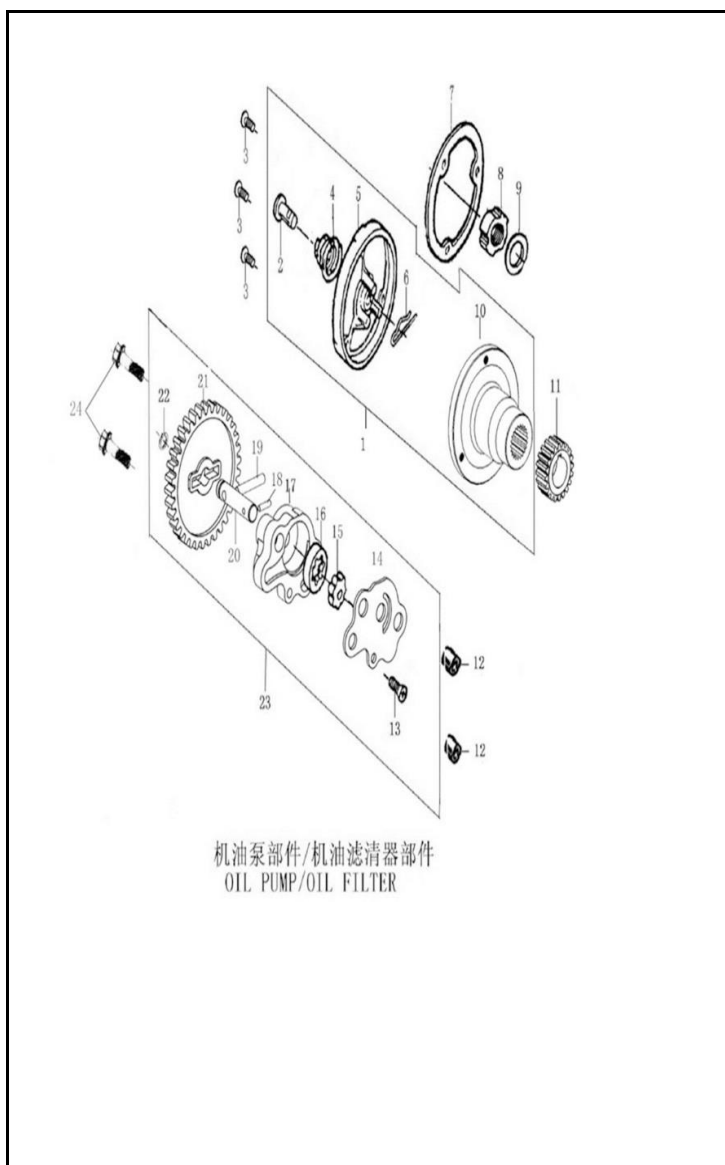

FIGURA N° 4: CLUTCH

FIG. No.	PARTE N°	DESCRIPCIÓN	CANT.	SAP
1	100202833	CLUTCH COMPLETO	1	11042173
2	100203082	EMPUJADOR CLUTCH	1	11042180
3	100011533-0005	TORNILLO 6X22	4	11041588
4	100010669	RODAMIENTO BOLAS 6003	1	11042031
5	100202938	PLATINA PORTA RESORTES CLUTCH	1	11042175
6	100103394	RESORTE CLUTCH	4	11042094
7	100202920	CORONA INTERNA CLUTCH	1	11042174
8	100203033	DISCO CLUTCH	5	11042178
9	100203061	DISCO SEPARADOR CLUTCH	4	11042179
10	100202952	PORTA RESORTES CLUTCH	1	11042176
11	100103342	ARANDELA CORONA CLUTCH	1	11042091
12	100202996	CORONA (SOLA)	1	11042177
13	100103354	BUJE CORONA CLUTCH	1	11042093

FIGURA N° 5: BOMBA ACEITE - FILTRO CENTRIFUGO ACEITE

FIG. No.	PARTE N°	DESCRIPCIÓN	CANT.	SAP
1	100053714	FILTRO CENTRIFUGO ACEITE	1	11042045
2	100072890	CONDUCTO FILTRO CENTRIFUGO ACEITE	1	11042053
3	100010978-0001	TORNILLO 5X12	3	11042209
4	100104844	RESORTE FILTRO CENTRIFUGO ACEITE	1	11042126
5	100104848	TAPA CAMPANA FILTRO CENTRIFUGO ACEITE	1	11042127
6	100104850	PIN DE SEGURIDAD	1	11042128
7	100208725	EMPAQUE FILTRO CENTRIFUGO ACEITE	1	11042200
8	100100514	TUERCA M14	1	11042065
9	100103344	ARANDELA	1	11042092
10	100053715	CAMPANA FILTRO CENTIFUGO ACEITE	1	11042046
11	100103496	PINON PRIMARIO	1	11042096
12	100100868	PIN GUIA 8X14X6.3	2	11042071
13	100010945-0002	TORNILLO 4X8	1	11042208
14	100204512	PLATINA CUERPO BOMBA ACEITE	1	11042191
15	100100190	ROTOR INTERNO BOMBA ACEITE	1	11042060
16	100100200	ROTOR EXTERNO BOMBA ACEITE	1	11042061
17	100204555	CUERPO BOMBA ACEITE	1	11042192
18	100032890	PIN PASADOR 2.5X10	1	11042037
19	100032894	PIN PASADOR 4X24	1	11042038
20	100204492	EJE INTERNO BOMBA ACEITE	1	11042190
21	100100134	PINON BOMBA ACEITE	1	11042059
22	100011111	PIN DE SEGURIDAD	1	11042035
23	100100056	BOMBA ACEITE COMPLETA	1	11042058
24	100011537-0002	TORNILLO 6X35	2	11042219