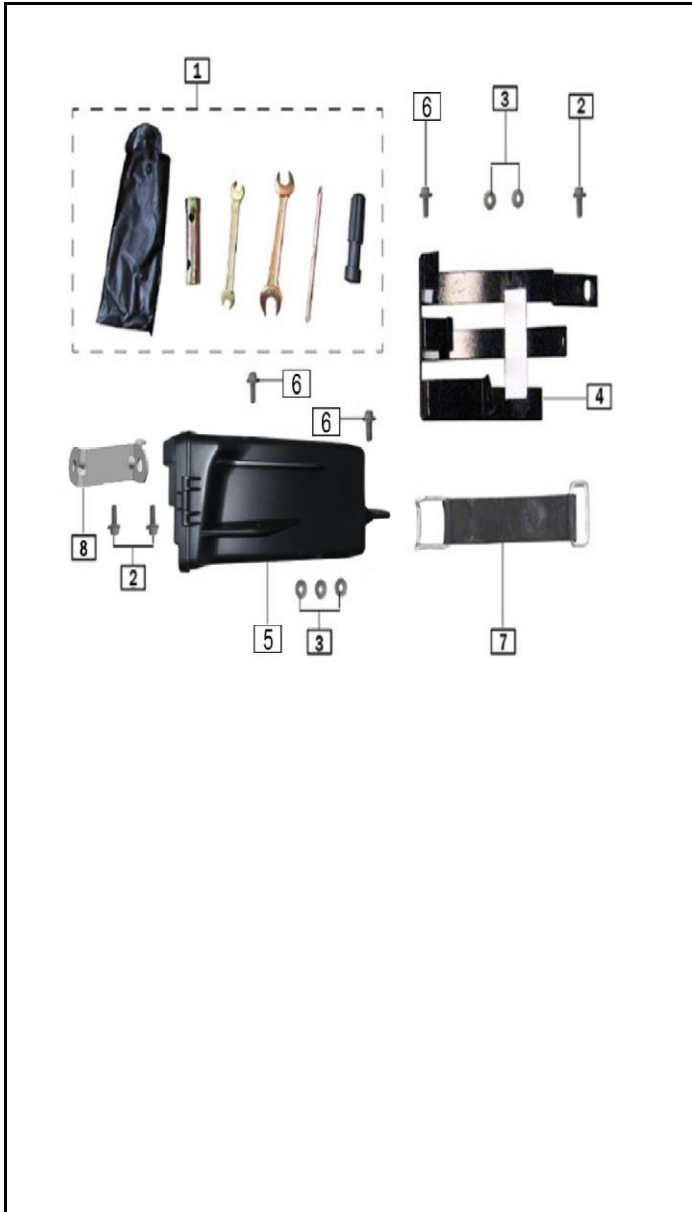

FIGURA N° 23: CAJA HERRAMIENTAS

FIG. No.	PARTE N°	DESCRIPCIÓN	CANT.	SAP
1	06000-I126-C100	ESTUCHE HERRAMIENTAS	1	11039338
2	B166740106001671X	TORNILLO 6X16	3	11039312
3	B0009601060000K1X	ARANDELA 6 MM.	5	11035613
4	83220-I853-C10065	SOPORTE CAJA BATERIA	1	11041961
5	63710-LOM1-0000	CAJA HERRAMIENTAS	1	11041924
6	B166740106001271X	TORNILLO 6X12	3	11035653
7	83210-G271-C000	BANDA BATERIA	1	11041960
8	38001-J1R5-000001	SOPORTE CAJA HERRAMIENTAS	1	11041869