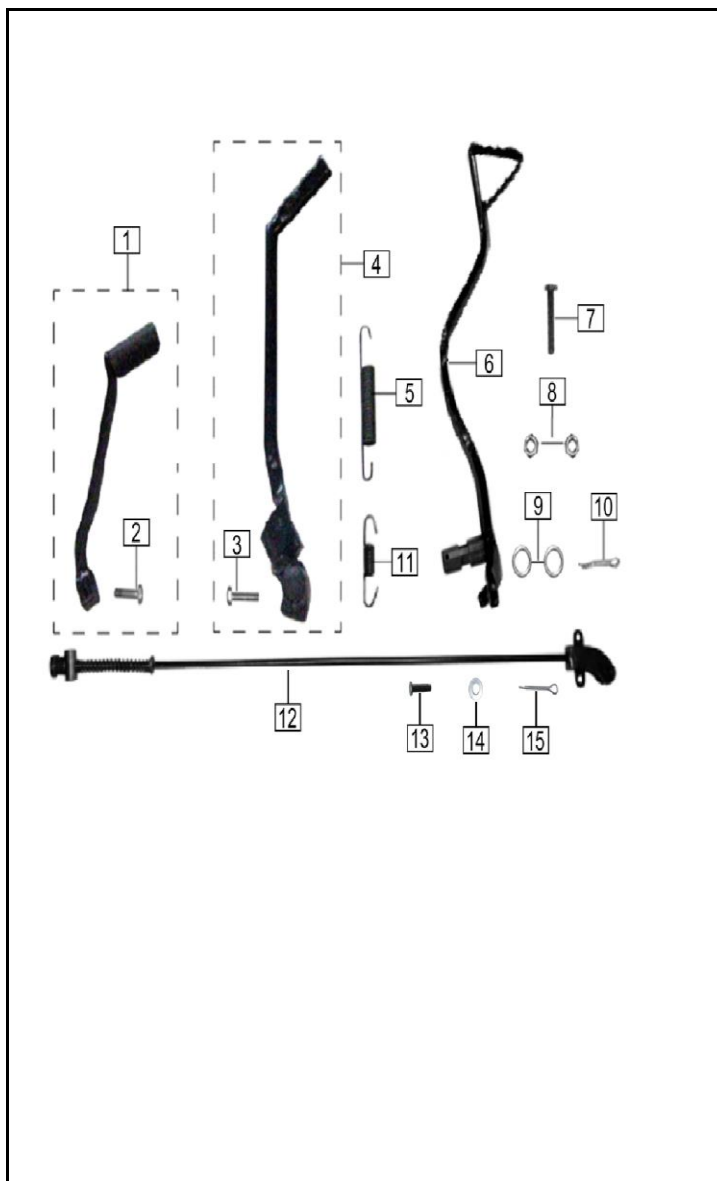

FIGURA N° 29: PEDAL CAMBIOS - PEDAL FRENO - PEDAL CRANK

FIG. No.	PARTE N°	DESCRIPCIÓN	CANT.	SAP
1	24400-I853-000067	PEDAL CAMBIOS	1	11041822
2	B057830006002071X	TORNILLO 6X20	1	11042011
3	B057830008002571X	TORNILLO 8X25	1	11042013
4	21200-I111-020068	PEDAL CRANK	1	11041821
5	52105-I853-000002	RESORTE PEDAL FRENO	1	11041891
6	52100-I853-000065	PEDAL FRENO	1	11041890
7	B057830006003571X	TORNILLO 6X35	1	11042012
8	91202-1060-01730G	TUERCA M6	2	11035614
9	91301-0170-23021X	ARANDELA	2	11041987
10	B000910003002501X	PIN DE SEGURIDAD 3X25	1	11042005
11	84602-I853-C00002	RESORTE SWICHE STOP	1	11041963
12	52200-I853-010001	VARILLA FRENO TRASERO	1	11041892
13	B0088200060018T1X	PIN PASADOR	1	11042009
14	B0009701060000K1X	ARANDELA 6X22X2	1	11035621
15	B000910002001801X	PIN DE SEGURIDAD 2X18	1	11042004