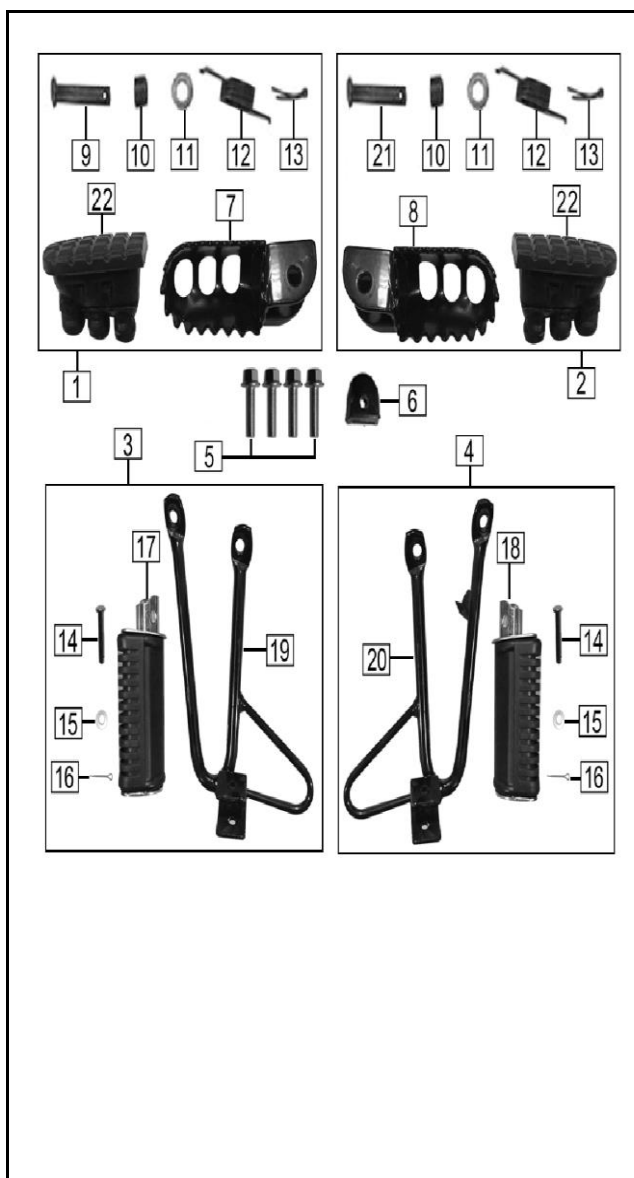

FIGURA N° 30: REPOSAPIE CONDUCTOR - REPOSAPIE PASAJERO

FIG. No.	PARTE N°	DESCRIPCIÓN	CANT.	SAP
1	32110-I853-010068	REPOSAPIE CONDUCTOR IZQUIERDO	1	11041827
2	32120-I853-020068	REPOSAPIE CONDUCTOR DERECHO	1	11041830
3	32410-I853-000065	SOPORTE REPOSAPIE IZQUIERDO COMPLETO	1	11041832
4	32420-I853-000065	SOPORTE REPOSAPIE DERECHO COMPLETO	1	11041834
5	B057890008003071X	TORNILLO 8X30	4	11042015
6	32618-I853-0000	ANTIVIBRANTE SOPORTE REPOSAPIE	1	11022759
7	32106-I853-C10065	TACO REPOSAPIE CONDUCTOR IZQUI. (SOLO)	1	11042593
8	32107-I853-C10065	TACO REPOSAPIE CONDUCTOR DERECHO (SOLO)	1	11042594
9	32108-I853-C1001X	PIN PASADOR	1	11041825
10	32112-I853-C10001	RESORTE REPOSAPIE DELANTERO	2	11041828
11	32114-I853-C10001	ARANDELA	2	11041829
12	B0009701080000K1X	ARANDELA 8 MM	2	11039213
13	B000910002001801X	PIN DE SEGURIDAD 2X18	2	11042004
14	B0088200060032T1X	PIN PASADOR	2	11042010
15	B0009701060000K1X	ARANDELA 6X22X2	2	11035621
16	B000910002002001X	PIN DE SEGURIDAD 2X20	2	11035620
17	3241A-I853-000001	REPOSAPIE PASAJERO IZQUIERDO	1	11041833
18	3242E-I853-000001	REPOSAPIE PASAJERO DERECHO	1	11041835
19	32415-I853-C20065	SOPORTE REPOSAPIE CONDUCTOR IZQ. (SOLO)	1	11042608
20	32425-I853-000001	SOPORTE REPOSAPIE CONDUCTOR DER. (SOLO)	1	11042609
21	32108-I853-C2001X	PIN PASADOR	1	11041826
22	32101-I853-0000	CAUCHO REPOSAPIE CONDUCTOR	2	11082562