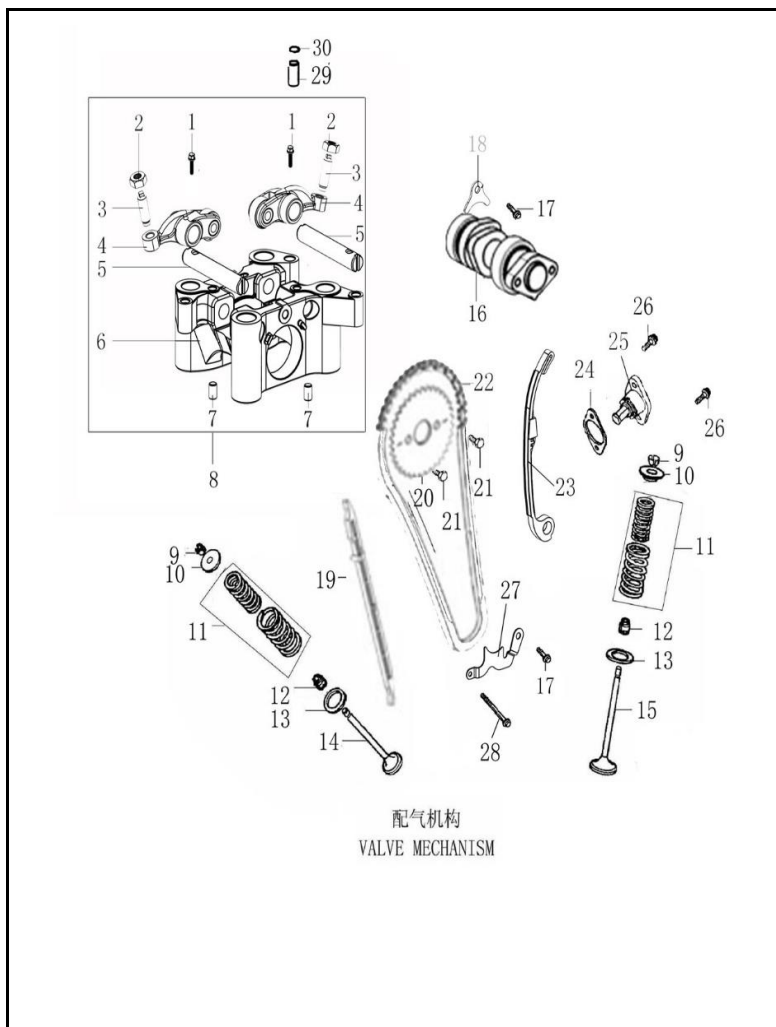

FIGURA N° 2: EJE LEVAS - VALVULAS (2/1)

FIG. No.	PARTE N°	DESCRIPCIÓN	CANT.	SAP
1	100105193	TORNILLO 5X14	2	11042135
2	100105158	TUERCA	2	11042132
3	100105168	TORNILLO AJUSTE BALANCIN	2	11042133
4	100066671	BALANCIN	2	11042051
5	100200371	PASADOR BALANCIN	2	11042162
6	100303225	SOPORTE BALANCIN (SOLO)	1	11042205
7	100100911	PIN GUIA 6X10	2	11042073
8	100105183	SOPORTE BALANCIN COMPLETO	1	11042134
9	100105320	CUNA VALVULA	4	11042136
10	100200691	ARANDELA RESORTE VALVULA	2	11042165
11	100200726	SET RESORTE VALVULA	2	11042167
12	100105334	RETEN VALVULA	2	11042049
13	100200702	ARANDELA RESORTE VALVULA	2	11042166
14	100108485	VALVULA ESCAPE	1	11042156
15	100108482	VALVULA ADMISION	1	11042155

FIGURA N° 4: CLUTCH

FIG. No.	PARTE N°	DESCRIPCIÓN	CANT.	SAP
1	100202833	CLUTCH COMPLETO	1	11042173
2	100203082	EMPUJADOR CLUTCH	1	11042180
3	100011533-0005	TORNILLO 6X22	4	11041588
4	100010669	RODAMIENTO BOLAS 6003	1	11042031
5	100202938	PLATINA PORTA RESORTES CLUTCH	1	11042175
6	100103394	RESORTE CLUTCH	4	11042094
7	100202920	CORONA INTERNA CLUTCH	1	11042174
8	100203033	DISCO CLUTCH	5	11042178
9	100203061	DISCO SEPARADOR CLUTCH	4	11042179
10	100202952	PORTA RESORTES CLUTCH	1	11042176
11	100103342	ARANDELA CORONA CLUTCH	1	11042091
12	100202996	CORONA (SOLA)	1	11042177
13	100103354	BUJE CORONA CLUTCH	1	11042093