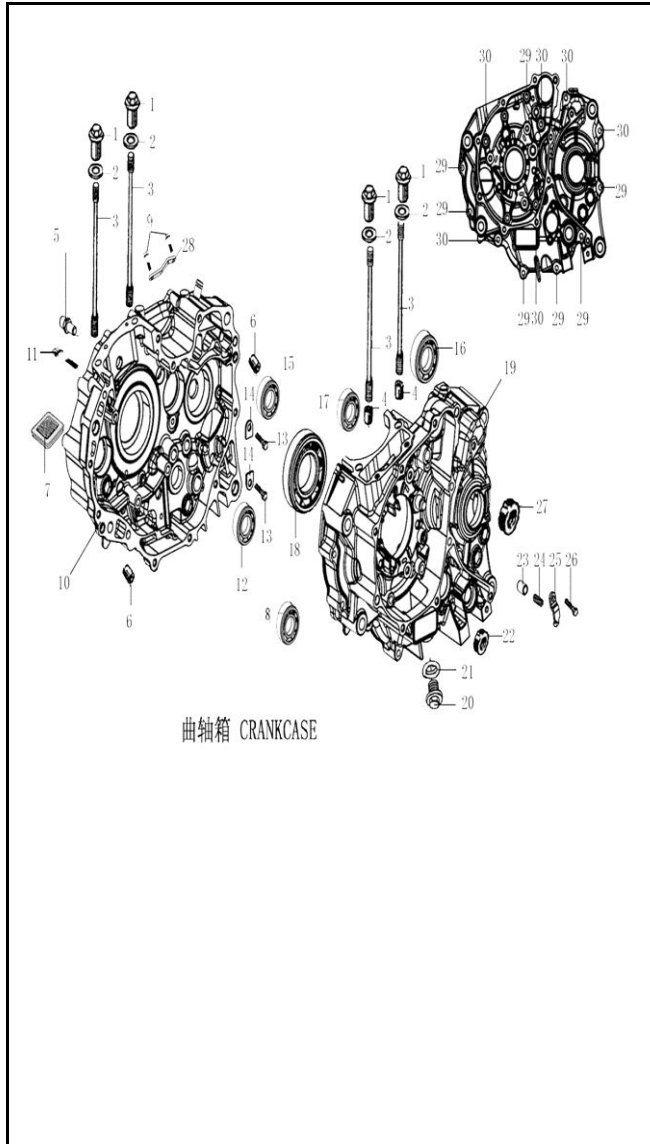

FIGURA N° 6: CARCASAS (1/2)

FIG. No.	PARTE N°	DESCRIPCIÓN	CANT.	SAP
1	100100537-0002	TUERCA TAPON 8X63	4	11042230
2	100106609	ARANDELA 12.5X2X22	4	11042151
3	100100253	ESPARRAGO CARCASA	4	11042062
4	100010556	PIN GUIA 10X12	2	11042030
5	100100396	TORNILLO DE AJUSTE 8X30	1	11042064
6	100100868	PIN GUIA 8X14X6.3	2	11042071
7	100104941	FILTRO ACEITE	1	11042130
8	100100984	RODAMIENTO BOLAS 6202	2	11042074
9	100011264-0003	TORNILLO 6X16	2	11042213
10	100052343-0003	CARCASA DERECHA	1	11042224
11	100011539-0001	TORNILLO 6X45	1	11042221
12	100101149	RODAMIENTO BOLAS 6203	1	11042079
13	100011264-0003	TORNILLO 6X16	2	11042213
14	100053140	PLATINA TOPE	2	11042039
15	100101050	RODAMIENTO BOLAS 6303-RS	1	11042076