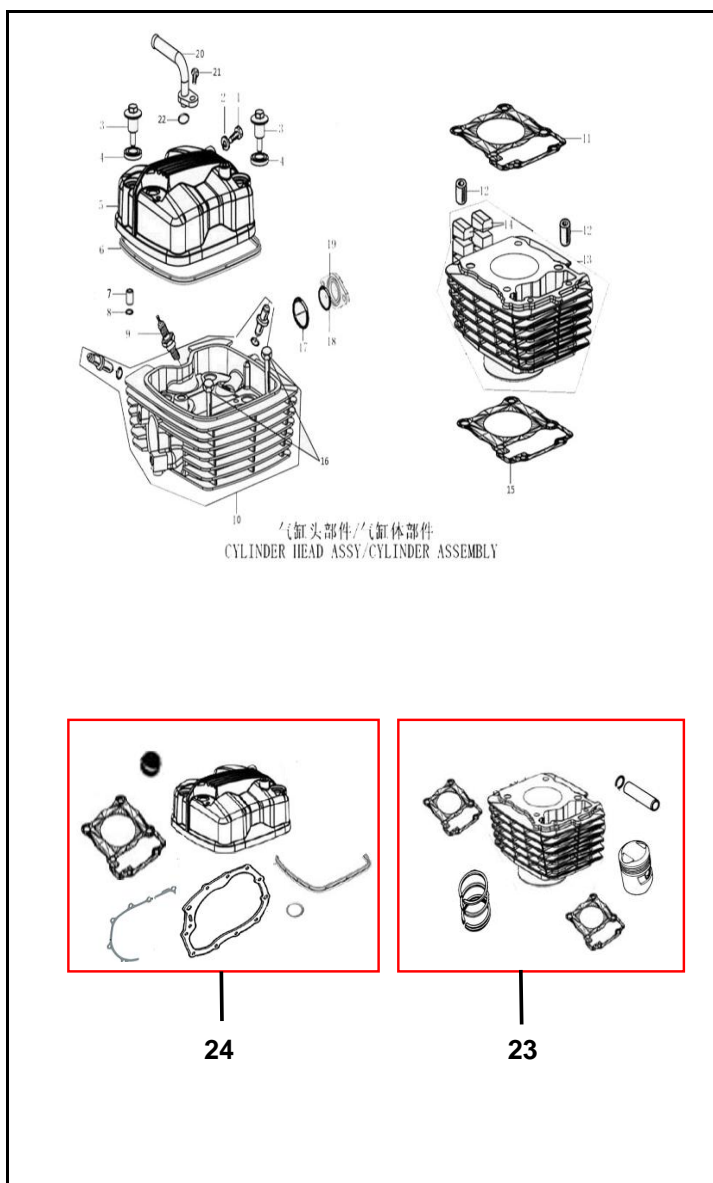

FIG. No.	PARTE N°	DESCRIPCIÓN	CANT.	SAP
1	100011261-0004	TORNILLO 6X12	1	11042029
2	100106538	ARANDELA 6 MM	1	11042149
3	100100407-0004	TORNILLO TAPA CULATA	2	11042229
4	100208911	SELLO TORNILLO TAPA CULATA	2	11042203
5	100102852-0003	TAPA CULATA	1	11042233
6	100208447	EMPAQUE TAPA CULATA	1	11042196
7	100102726	PIN GUIA 9X13	1	11042086
8	100104517	ANILLO RETENEDOR	1	11042121
9	100104154	BUJIA CHAMPION RG4HC	1	11010519
10	100108440-0003	CULATA (SOLA)	1	11042240
11	100108521	EMPEAQUE CULATA	1	11042157
12	100010556	PIN GUIA 10X12	2	11042030
13	100108432-0002	CILINDRO (SOLO)	1	11042239
14	100102822	CAUCHO PROTECTOR CILINDRO	2	11042087
15	100208590	EMPAQUE CILINDRO	1	11042198
16	100011285-0001	TORNILLO 6X105	2	11042217
17	100107753	ANILLO RETENEDOR 30X2.5	1	11042153
18	100057104	ANILLO RETENEDOR 25X2.4	1	11042048
19	100208765	BAQUELA MULTIPLE ADMISION	1	11042202
20	100105492-0002	CONDUCTO DESFOGUE TAPA CULATA	1	11042238
21	100011264-0003	TORNILLO 6X16	1	11042213
22	100066615	ANILLO RETENEDOR 10X2.3	1	11042050
23	21016849	KIT CILINDRO	1	21016849
24	21016927	KIT EMPAQUES	1	21016927