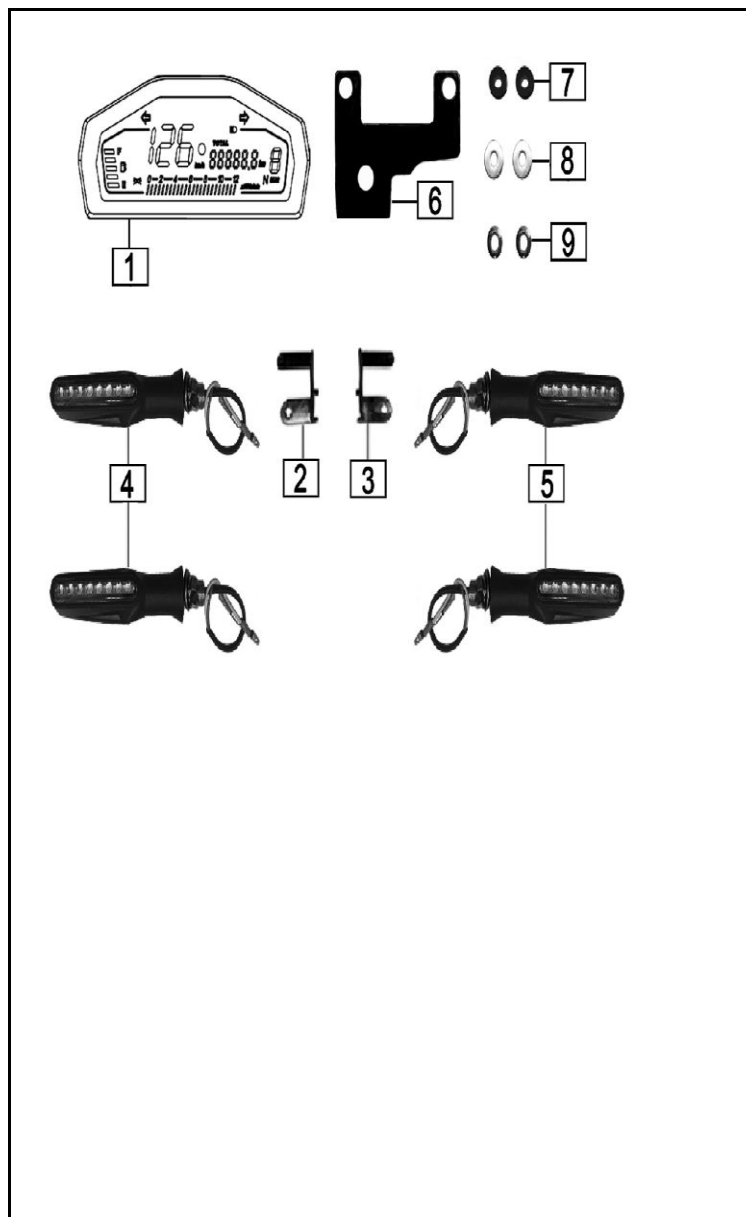

FIGURA N° 14: VELOCIMETRO - DIRECCIONALES DELANTERAS

FIG. No.	PARTE N°	DESCRIPCIÓN	CANT.	SAP
1	87100-M793-000005	VELOCÍMETRO	1	11079945
2	86307-J1R5-000001	SOPORTE DIRECCIONAL DELANTERA IZQ.	1	11041975
3	86407-J1R5-000001	SOPORTE DIRECCIONAL DELANTERA DER.	1	11041977
4	86300-J1R5-000008	DIRECCIONAL DELANTERA IZQUIERDA	2	11082490
5	86400-J1R5-000008	DIRECCIONAL DELANTERA DERECHA	2	11082491
6	87101-J1R5-010001	SOPORTE VELOCIMETRO	1	11082551
7	6222A-0000-660001	ANTIVIBRANTE	2	11082552
8	B0009601060000K1X	ARANDELA 6 MM.	2	11035613
9	B061770106000061X	TUERCA M6	2	11039313