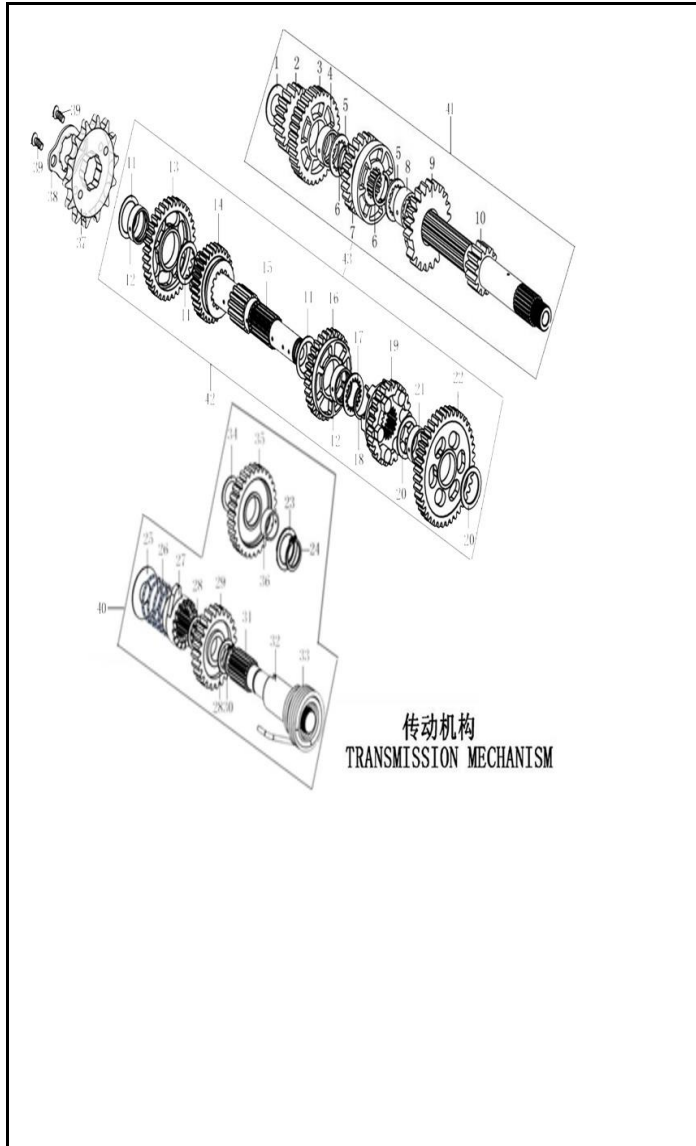

FIGURA N° 8: TRANSMISION (1/2)

FIG. No.	PARTE N°	DESCRIPCIÓN	CANT.	SAP
1	100106503	ARANDELA CAJA 12.2X1X22.5	1	11042146
2	13131-JG03-0002	PINON 2DA EJE CLUTCH	1	11019526
3	100103623	PINON 5TA EJE CLUTCH	1	11042105
4	100103655	BUJE PINON 5TA	1	11042109
5	100103648	ARANDELA CAJA 17X1.6X23	2	11042106
6	100100595	PIN DE SEGURIDAD 15.5X1.2X19	2	11042067
7	100103620	PINON 3RA EJE CLUTCH	1	11042103
8	100103654	BUJE PINON 4TA	1	11042108
9	100103621	PINON 4TA EJE CLUTH	1	11042104
10	100148341	EJE CLUTCH (SOLO)	1	11042160
11	100106524	ARANDELA CAJA 20.1X1X27	3	11042148
12	100103567	BUJE PINON 2DA EJE SALIDA	2	11042098
13	100103729	PINON 2DA EJE SALIDA	1	11042111
14	100103733	PINON 5TA EJE SALIDA	1	11042114
15	100203605	EJE SALIDA (SOLO)	1	11042182
16	13131-JG03-0030	PINON 3RA EJE SALIDA	1	11019549
17	100103649	ARANDELA CAJA 20X1.6X27	1	11042107
18	100100629	PIN DE SEGURIDAD 18.5X1.2X22	1	11042068
19	100103731	PINON 4TA EJE SALIDA	1	11042113
20	100106520	ARANDELA CAJA 17.2X1.2X26	2	11042147
21	100103566	BUJE PINON 1RA	1	11042097
22	100103728	PINON 1RA EJE SALIDA	1	11042110
23	100106453	ARANDELA EJE CRANK 17.3X1.2X24	1	11042145
24	100011099	PIN DE SEGURIDAD	1	11042034
25	100106408	ARANDELA EJE CRANK 14.2X1X34	1	11042143