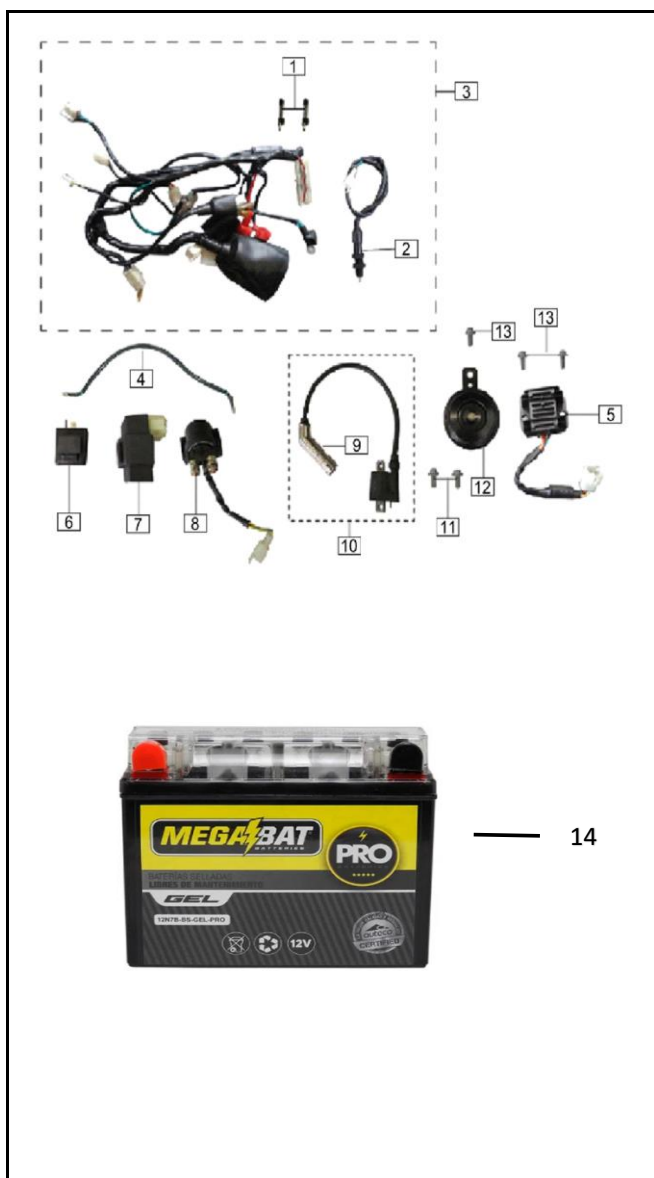

FIGURA N° 22: SISTEMA ELECTRICO

FIG. No.	PARTE N°	DESCRIPCIÓN	CANT.	SAP
1	85171-0000-0100	FUSIBLE 15A	2	11019943
2	84600-I853-0100	SWICHE STOP	1	11041962
3	85100-I853-C50021	RAMAL ELÉCTRICO	1	11079944
	10002166	RAMAL ELÉCTRICO MRX 125 (FASE 1)	1	21016405
	21010973/00	SISTEMA ELECTRICO IOT MRX 125 (FASE 1)		21010973
4	85111-0000-0200	CABLE BATERÍA-TIERRA	1	11019936
5	83100-H259-C00001	RECTIFICADOR	1	11039247
6	85600-I853-C000	FLASHER	1	11041967
7	81200-J949-0200	CDI	1	11016740
8	82290-I126-0000	RELAY DE ARRANQUE 11020997	1	11042332
9	21130-I873-C000	CAPUCHON BUJIA	1	11016813
10	81100-H418-0000	BOBINA DE ALTA	1	11041957
11	B166740106001671X	TORNILLO 6X16	2	11039312
12	85500-I219-010065	PITO	1	11020736
13	B166740106001271X	TORNILLO 6X12	3	11035653
14	12N7B-BS-GEL-PRO	BATERIA MEGABAT PRO 12N7B BS GEL 12V 7AH	1	11039931