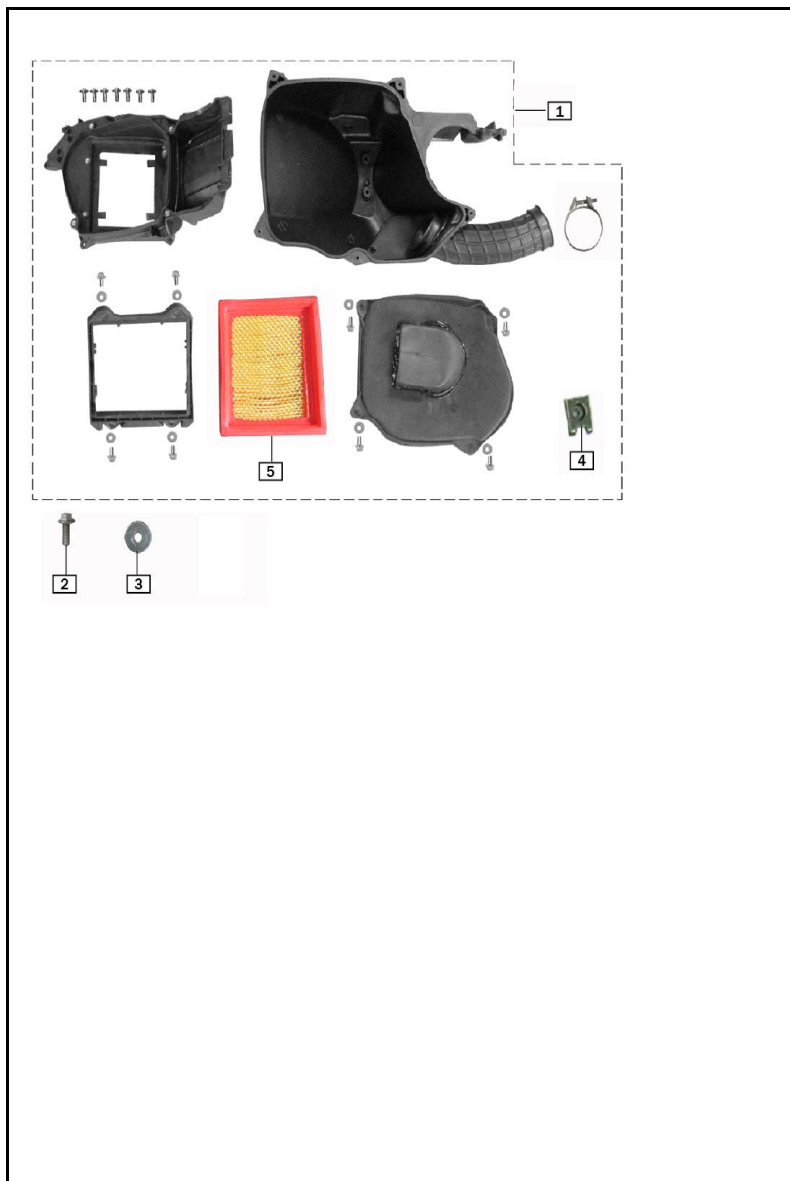

FIGURA N° 26: CAJA FILTRO AIRE

FIG. No.	PARTE N°	DESCRIPCIÓN	CANT.	SAP
1	16100-J0S8-000002	CAJA FILTRO AIRE COMPLETA	1	11041808
2	B166740106001671X	TORNILLO 6X16	1	11039312
3	B0009601060000K1X	ARANDELA 6 MM.	1	11035613
4	91206-1060-02001X	TUERCA DE AJUSTE M6	1	11041985
5	16101-I853-C00001	FILTRO AIRE	1	11001281