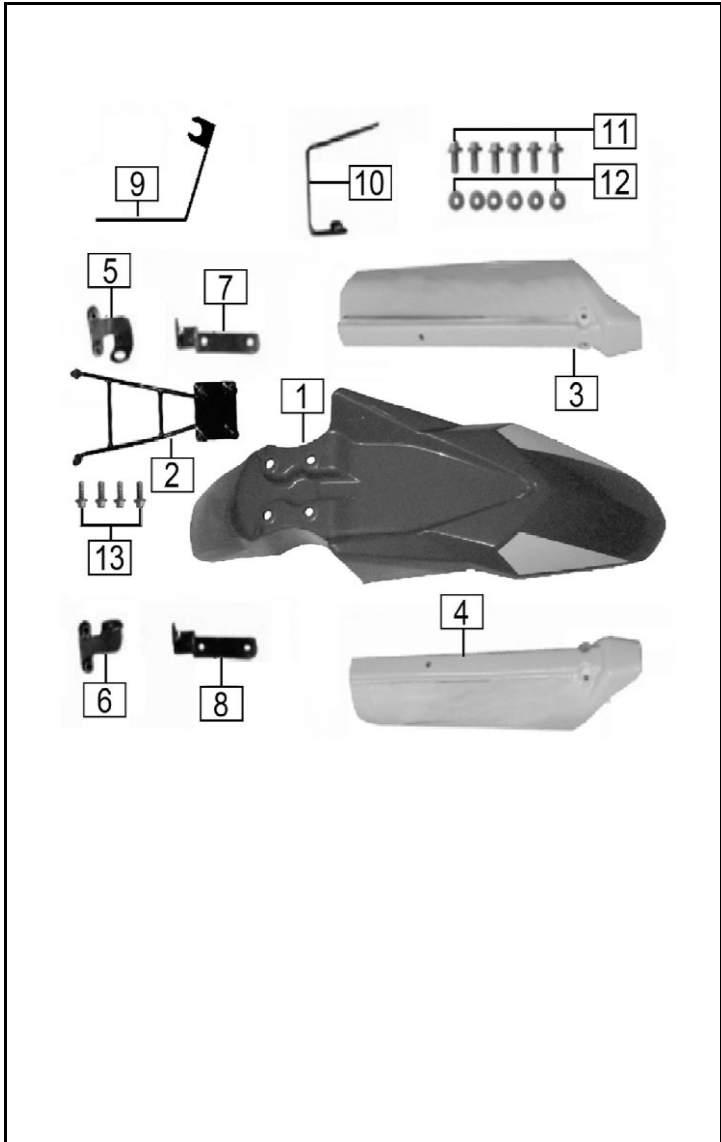

FIGURA N° 33: GUARDABARRO DELANTERO

FIG. No.	PARTE N°	DESCRIPCIÓN	CANT.	SAP
1	63104-J1R5-010007	ZS GUARDABARRO DEL SIN PINT MRX125	1	11041909
2	63106-J1R5-000001	SOPORTE GUARDABARRO DELANTERO	1	11041910
3	34212-I853-C2000P	ZS CUB. AMORTIGUADOR LH SIN PINT MRX125	1	11041859
4	34213-I853-C2000P	ZS CUB. AMORTIGUADOR RH SIN PINT MRX125	1	11041860
5	3411Y-I853-00006N	SOPORTE INFERIOR PROTECTOR IZQUIERDO	1	11041847
6	34183-I853-00006N	SOPORTE INFERIOR PROTECTOR DERECHO	1	11041856
7	3411X-I853-00006N	SOPORTE SUPERIOR PROTECTOR IZQUIERDO	1	11041846
8	34184-I853-00006N	SOPORTE SUPERIOR PROTECTOR DERECHO	1	11041857
9	34111-J1R5-010001	GUIA CABLE VELOCIMETRO NEW 11041843	1	11057775
10	71185-I853-030065	GUIA MANGUERA FRENO DELANTERO	1	11041936
11	110B-1060-01270L	TORNILLO 6X12	6	11005929
12	91311-M288-0200	ARANDELA	6	11035574
13	B166740106003571X	TORNILLO 6X35	4	11039333