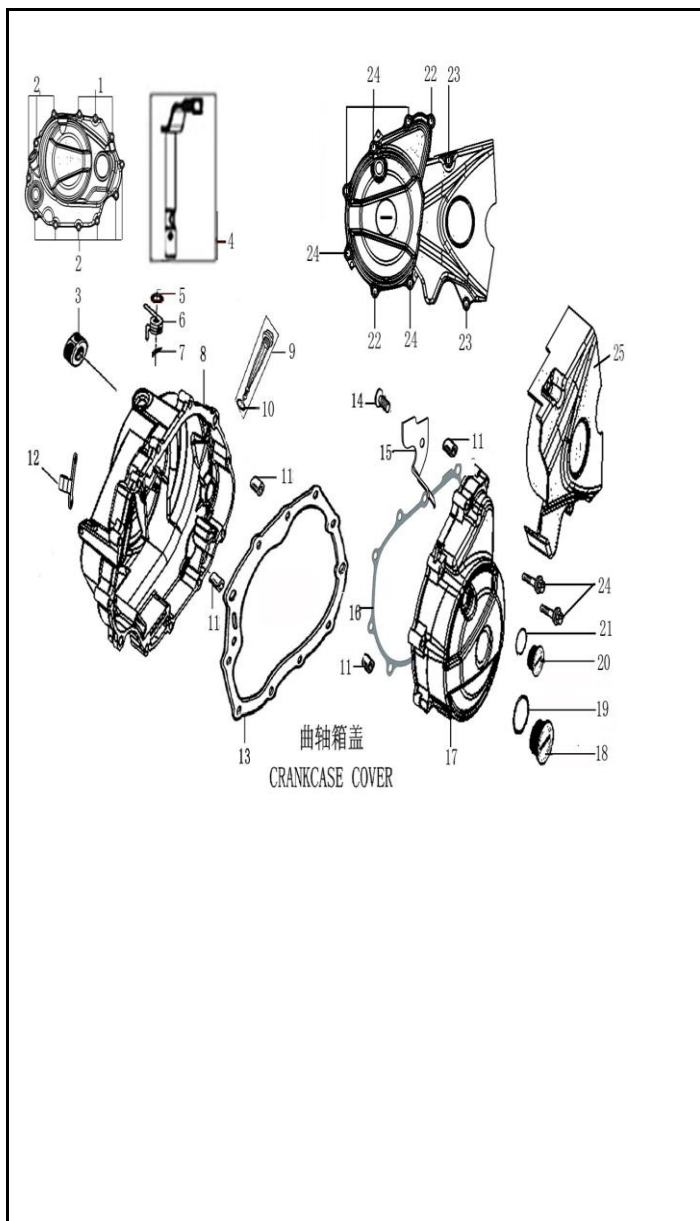

FIGURA N° 3: CUBIERTA CLUTCH - CUBIERTA VOLANTE

FIG. No.	PARTE N°	DESCRIPCIÓN	CANT.	SAP
1	100011536-0002	TORNILLO 6X30	3	11042218
2	100011538-0003	TORNILLO 6X40	8	11042220
3	100104733	RETEN 16X28X7	1	11042123
4	100203168-0004	EJE INTERNO CUBIERTA CLUTCH	1	11042244
5	100104759	RETEN 12X18X5	1	11042125
6	100103443	RESORTE EJE INTERNO CUBIERTA CLUTCH	1	11042095
7	100100636-0001	PIN DE SEGURIDAD	1	11042232
8	100206203-0203	CUBIERTA CLUTCH	1	11042247
9	100104883	TAPON NIVEL ACEITE	1	11042129
10	100031573	ANILLO RETENEDOR 18X3	1	11042036
11	100100868	PIN GUIA 8X14X6.3	4	11042071
12	100203104-0004	GUIA CABLE CLUTCH	1	11042243
13	100208655	EMPAQUE CUBIERTA CLUTCH	1	11042199
14	100055591-0006	TORNILLO 6X12	1	11042227
15	100206191	GUIA CABLE PLATO BOBINAS	1	11042194
16	100208525	EMPAQUE CUBIERTA VOLANTE	1	11042197
17	100204853-0003	CUBIERTA VOLANTE	1	11042245
18	100103062-0012	TAPON CUBIERTA VOLANTE	1	11042235
19	100107733	ANILLO RETENEDOR 27.4X2.65	1	11042152
20	100103059-0012	TAPON CUBIERTA VOLANTE	1	11042234
21	100138362	ANILLO RETENEDOR 13.2X2.65	1	11042159
22	100011539-0001	TORNILLO 6X45	2	11042221
23	100011536-0002	TORNILLO 6X30	2	11042218
24	100011537-0002	TORNILLO 6X35	8	11042219
25	100202488-0022	CUBIERTA CADENA	1	11042242

FIGURA N° 4: CLUTCH

FIG. No.	PARTE N°	DESCRIPCIÓN	CANT.	SAP
1	100202833	CLUTCH COMPLETO	1	11042173
2	100203082	EMPUJADOR CLUTCH	1	11042180
3	100011533-0005	TORNILLO 6X22	4	11041588
4	100010669	RODAMIENTO BOLAS 6003	1	11042031
5	100202938	PLATINA PORTA RESORTES CLUTCH	1	11042175
6	100103394	RESORTE CLUTCH	4	11042094
7	100202920	CORONA INTERNA CLUTCH	1	11042174
8	100203033	DISCO CLUTCH	5	11042178
9	100203061	DISCO SEPARADOR CLUTCH	4	11042179
10	100202952	PORTA RESORTES CLUTCH	1	11042176
11	100103342	ARANDELA CORONA CLUTCH	1	11042091
12	100202996	CORONA (SOLA)	1	11042177
13	100103354	BUJE CORONA CLUTCH	1	11042093