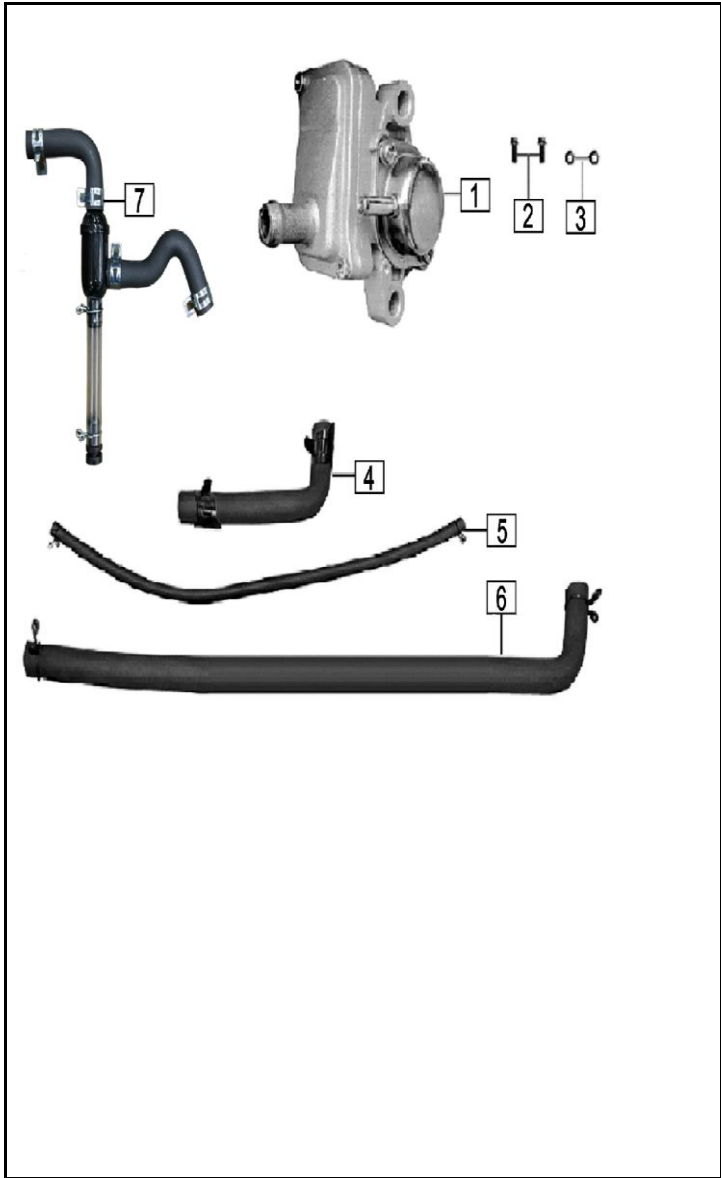

FIGURA N° 46: VALVULA DE AIRE

FIG. No.	PARTE N°	DESCRIPCIÓN	CANT.	SAP
1	18090-G279-0000	BOMBA DE AIRE	1	11006508
2	B166740106002571X	TORNILLO 6X25	2	11035654
3	B061770106000061X	TUERCA M6	2	11039313
4	18092-0000-300001	MANGUERA VALVULA DE AIRE 11042270	1	11041820
5	613140400ZPT0000X	MANGUERA VALVULA DE AIRE	1	11041908
6	16156-0000-460001	MANGUERA VALVULA DE AIRE	1	11041810
7	16156-0000-2000	MANGUERA VALVULA DE AIRE	1	11041809
8	12162-L0M1-0000	FILTRO VALVULA DE AIRE	1	11041807