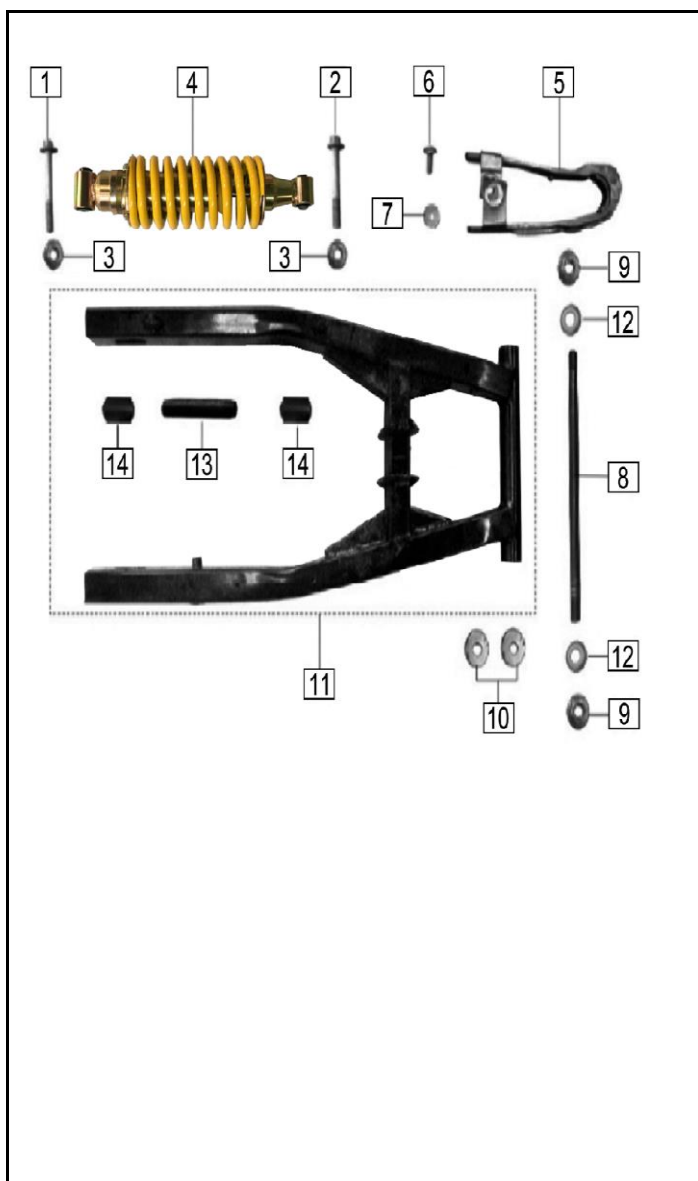

FIGURA N° 38: BRAZO OSCILANTE - MONOSHOCK

FIG. No.	PARTE N°	DESCRIPCIÓN	CANT.	SAP
1	B1667402100070S1X	TORNILLO 10X1.25X70	1	11042026
2	B1667402100075S1X	TORNILLO 10X1.25X75	1	11042027
3	B061870210000061X	TUERCA M10	2	11035513
4	33300-I853-C20068	AMORTIGUADOR TRASERO AMARILLO	1	11077335
5	35001-I853-0000	PROTECTOR CADENA	1	11041861
6	B166740106001271X	TORNILLO 6X12	1	11035653
7	91301-0060-25021X	ARANDELA 6 MM	1	11041986
8	35281-I853-C0001X	PASADOR BRAZO OSCILANTE 11022883	1	11041867
9	B061710014000061X	TUERCA M14	2	11042020
10	35201-J150-0000	ANTIVIBRANTE	2	11022772
11	33001-I853-02008H	BRAZO OSCILANTE MRX 125 2020-2021	1	11022830
12	91302-0140-25040U	ARANDELA	2	11003677
13	35241-I853-0000	BUJE CENTRAL BRAZO OSCILANTE	2	11041866
14	3520B-I853-0000	BUJE LATERAL BRAZO OSCILANTE	2	11041865