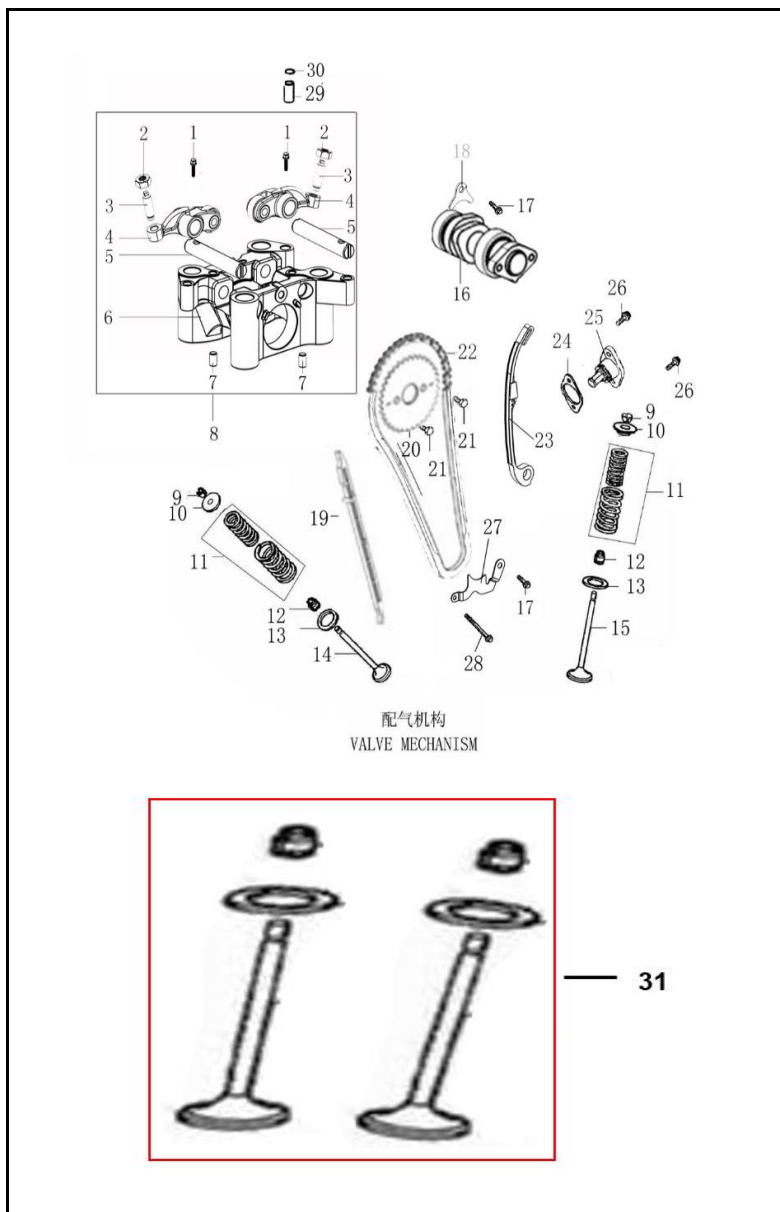

FIGURA N° 2: EJE LEVAS - VALVULAS (2/2)

FIG. No.	PARTE N°	DESCRIPCIÓN	CANT.	SAP
16	100200182	EJE LEVAS	1	11042161
17	100011264-0003	TORNILLO 6X16	2	11042213
18	100053423	PLATINA TOPE EJE LEVAS	1	11042041
19	100200498	GUIA CADENILLA	1	11042164
20	100072152	PINON CADENILLA DISTRIBUCION	1	11042052
21	100011171-0002	TORNILLO 6X12	2	11042211
22	100105099	CADENILLA DISTRIBUCION	1	11042131
23	100200474	GUIA CADENILLA LADO TENSOR	1	11042163
24	100208744	EMPAQUE TENSOR CADENILLA	1	11042201
25	100200522-0002	TENSOR CADENILLA	1	11042241
26	100055588-0006	TORNILLO 6X20	2	11042225
27	100202745	PLATINA GUIA CADENILLA DISTRIBUCION	1	11042172
28	100011279-0002	TORNILLO 6X70	1	11042216
29	100100868	PIN GUIA 18X14X6.3	1	11042071
30	100107799	ANILLO RETENEDOR 6.5X1.8	1	11042154
31	21016964	KIT VALVULAS	1	21016964