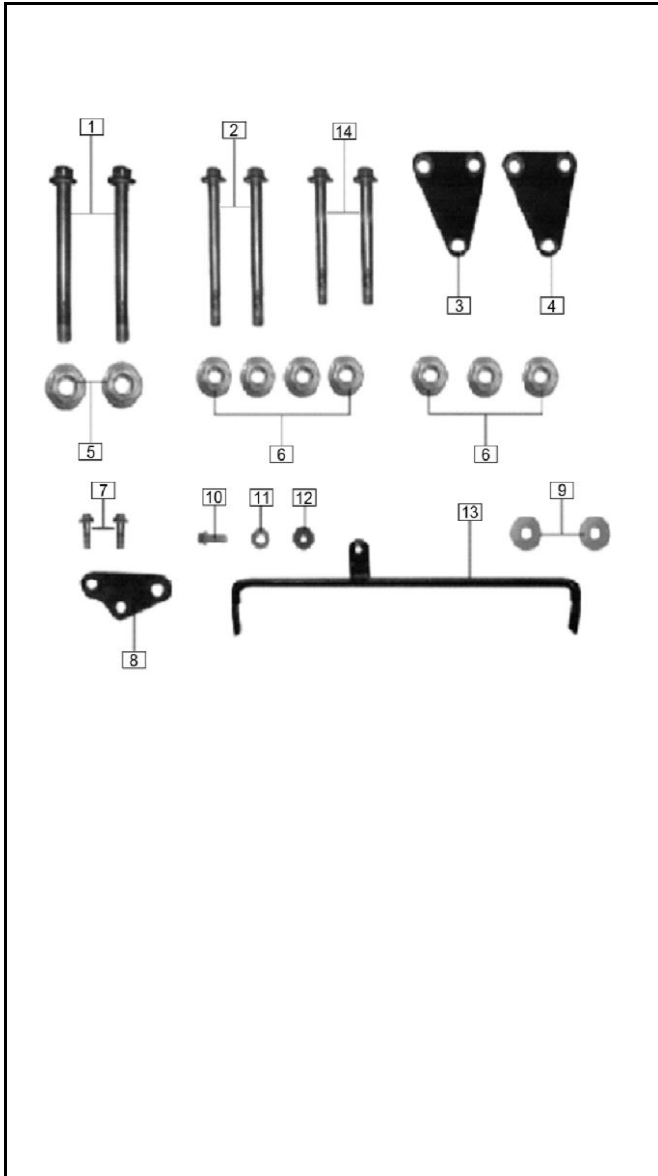

FIGURA N° 45: SOPORTE MOTOR

FIG. No.	PARTE N°	DESCRIPCIÓN	CANT.	SAP
1	B166740210011071X	TORNILLO 10X1.25X110	2	11042028
2	B0578900080090T1X	TORNILLO 8X90	2	11042019
3	32327-1853-00006N	PLATINA SOPORTE	1	11001338
4	32328-1853-00006N	SOPORTE MOTOR DER	1	11024156
5	B061870210000061X	TUERCA M10	2	11035513
6	B061870108000061X	TUERCA M8	7	11039211
7	B057890008002071X	TORNILLO 8X20	2	11042014
8	32305-1853-00006N	SOPORTE CARENAJE	1	11024159
9	410B601080000K0L	ARANDELA 8 MM	2	11003695
10	B166740106002071X	TORNILLO 6X20	1	11035600
11	91302-0060-20091X	ZS ARANDELA 6X20X9 TRI 200 11042346	1	22000170
12	63342-H206-0100	ANTIVIBRANTE	1	11041917
13	63404-1853-010065	SOPORTE CARENAJE FRONTAL	1	11041921
14	B0578900080075T1X	TORNILLO 8X75	2	11042018