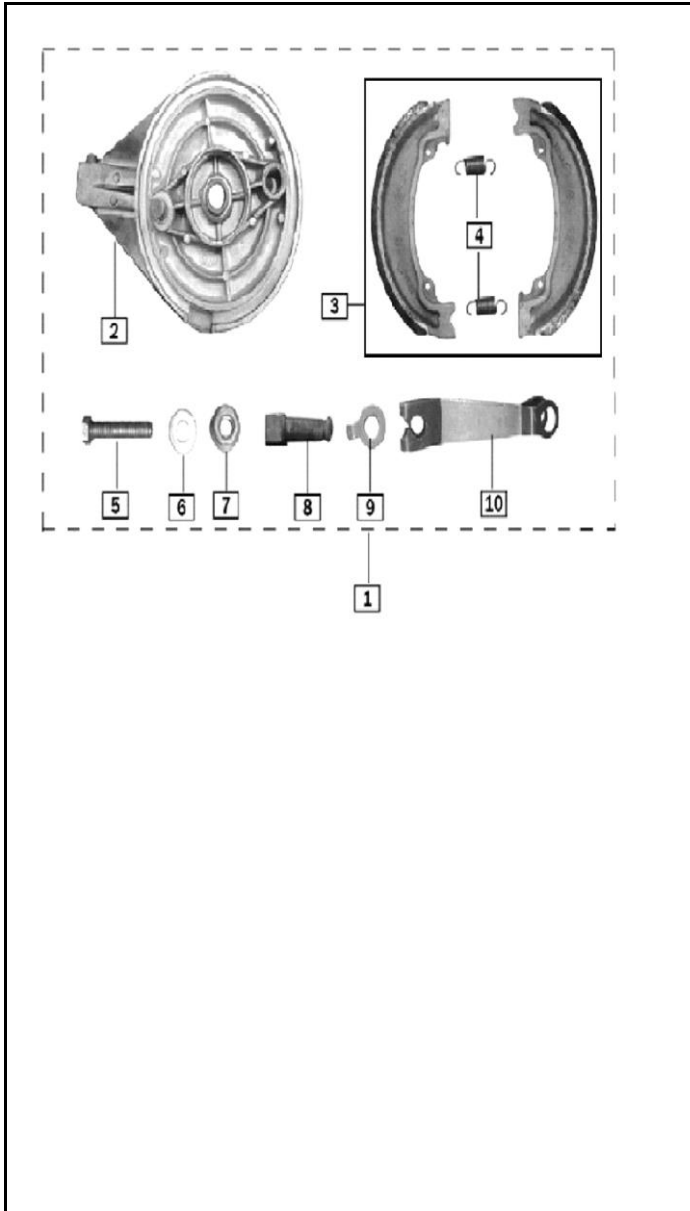

FIGURA N° 35: PORTA BANDAS TRASERO

FIG. No.	PARTE N°	DESCRIPCIÓN	CANT.	SAP
1	54200-I853-C20068	PORTA BANDAS TRASERO COMPLETO	1	11042615
2	54205-I853-000066	PORTA BANDAS TRASERO	1	11041898
3	54220-I853-020000	BANDAS FRENO TRASERO	1	11041904
4	54206-I853-0000	RESORTE BANDAS FRENO TRASERO	2	11041899
5	54212-I853-0000	TORNILLO	1	11041903
6	B0009701060000K1X	ARANDELA 6X22X2	1	11035621
7	B061770106000061X	TUERCA M6	1	11039313
8	54209-I853-000001	LEVA INTERNA PORTA BANDAS TRASERO	1	11041902
9	54208-I853-000001	ARANDELA INDICADORA DESGASTE BANDAS	1	11041901
10	54207-I853-000001	LEVA EXTERNA PORTA BANDAS TRASERO	1	11041900