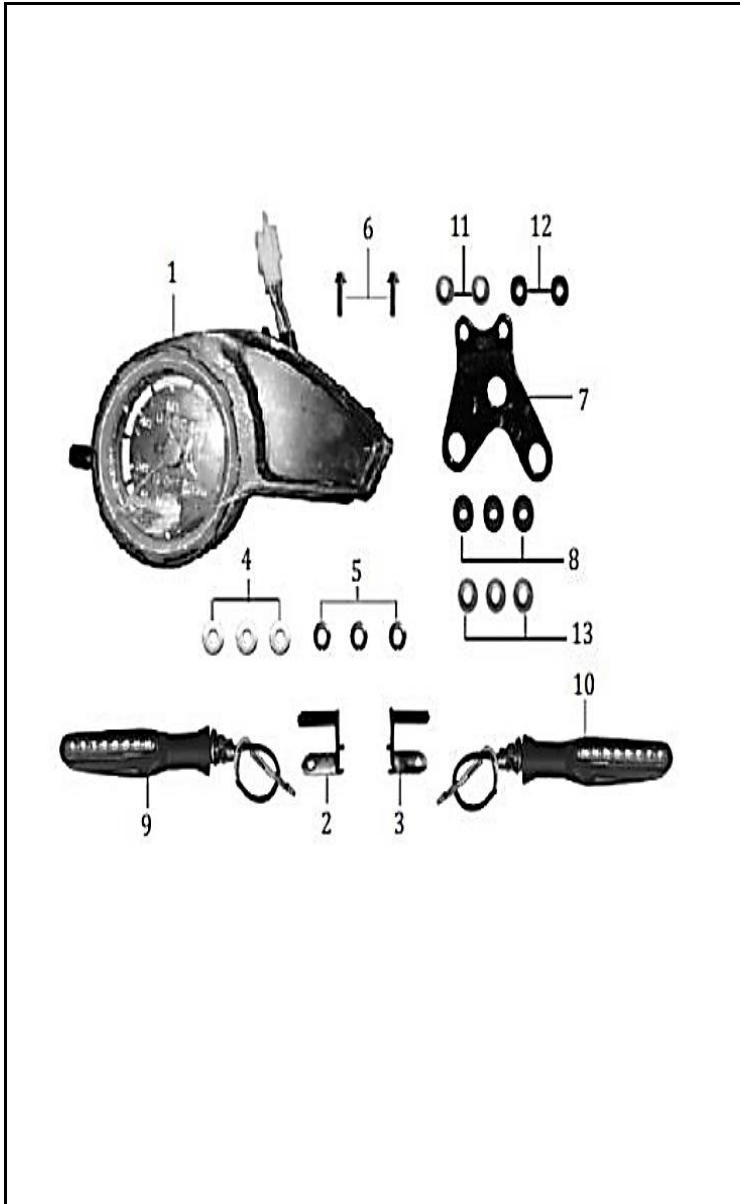

FIGURA N° 15: VELOCIMETRO - DIRECCIONALES DELANTERAS CAMO PRO

FIG. No.	PARTE N°	DESCRIPCIÓN	CANT.	SAP
1	87100-I853-C26012	VELOCIMETRO COMPLETO	1	11041980
2	86307-J1R5-000001	SOPORTE DIRECCIONAL DELANTERA IZQ.	1	11041975
3	86407-J1R5-000001	SOPORTE DIRECCIONAL DELANTERA DER.	1	11041977
4	B0009601060000K1X	ARANDELA 6 MM.	3	11035613
5	B061770106000061X	TUERCA M6	3	11039313
6	B166740106002071X	TORNILLO 6X20	2	11035600
7	87101-J1R5-000001	SOPORTE VELOCIMETRO	1	11041981
8	63342-H206-0100	ANTIVIBRANTE	3	11041917
9	86300-J1R5-000008	DIRECCIONAL DELANTERA IZQUIERDA	1	11082490
10	86400-J1R5-000008	DIRECCIONAL DELANTERA DERECHA	1	11082491
11	91302-0060-20091X	ZS ARANDELA 6X20X9 TRI 200 11042346	2	22000170
12	6222A-0000-1200	ANTIVIBRANTE	2	11003657
13	91302-0065-20121X	ARANDELA 6.5 MM	3	11041990