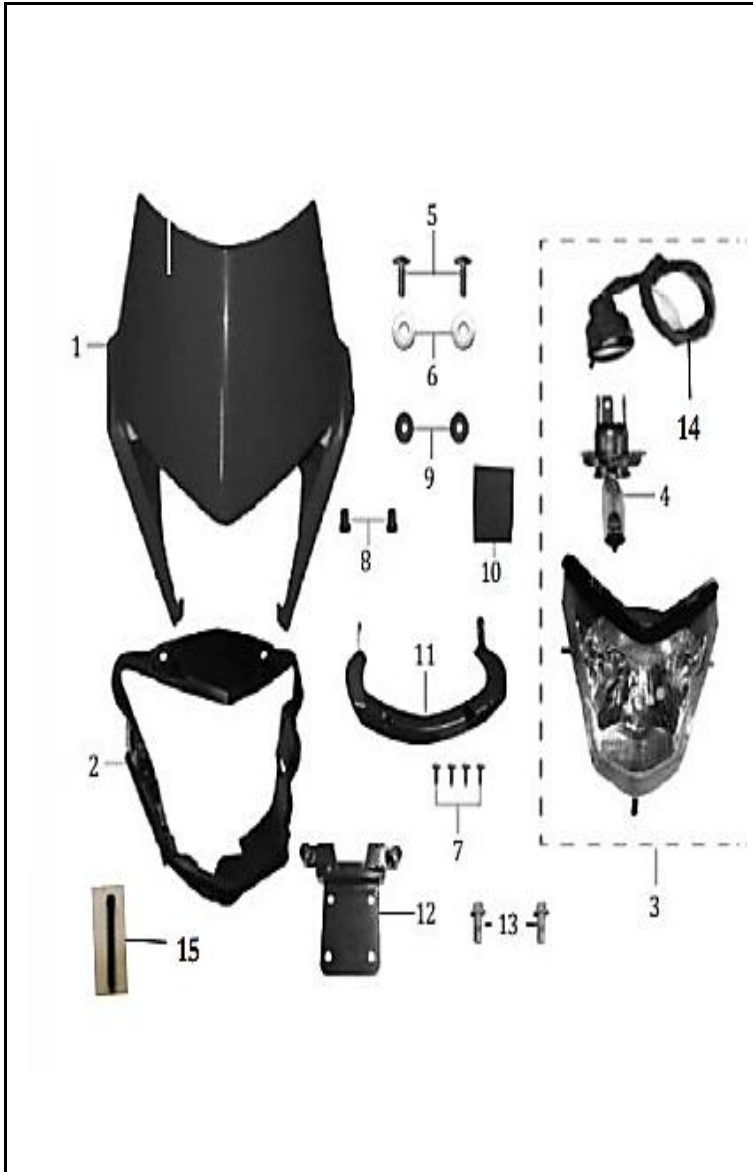

FIGURA N° 13: FAROLA - CARENAJE FAROLA CAMO PRO

FIG. No.	PARTE N°	DESCRIPCIÓN	CANT.	SAP
1	63755-J1R5-010007	ZS CUBIERTA FAROLA SIN PINT MRX125	1	11041803
2	63550-I853-C300	CARENAJE INFERIOR FAROLA	1	11024183
3	86100-I853-C10006	FAROLA CAMO PRO	1	11018626
4	86160-0000-C390	BOMBILLO FAROLA LED CAMO PRO	1	11022158
5	9A113-1060-01671X	TORNILLO 6X16	2	11042000
6	B0009601060000K1X	ARANDELA 6 MM.	2	11035613
7	B0084500042016X1X	TORNILLO 4.2X16	4	11042008
8	62514-I853-0000	BUJE	2	11021971
9	91311-G124-0000	GUARDAPOLVO	2	11025105
10	08122-M154-000001	ANTIVIBRANTE	1	11041805
11	63504-I853-C000	ANTIVIBRANTE FAROLA	1	11019852
12	63551-J1R5-000001	SOPORTE INFEROR CARENAJE FAROLA	1	11041922
13	B166740106001271X	TORNILLO 6X12	2	11035653
14	86111-I853-C300	SOCKET FAROLA MRX 125 2020	1	11053046
15	8611A-I853-000001	TORNILLO AJUSTE FAROLA	2	11057589
16	86115-I853-000001	RESORTE TORNILLO AJUSTE FAROLA	2	11057590
17	B0009701050000K0L	ANILLO RETENEDOR	2	11057591