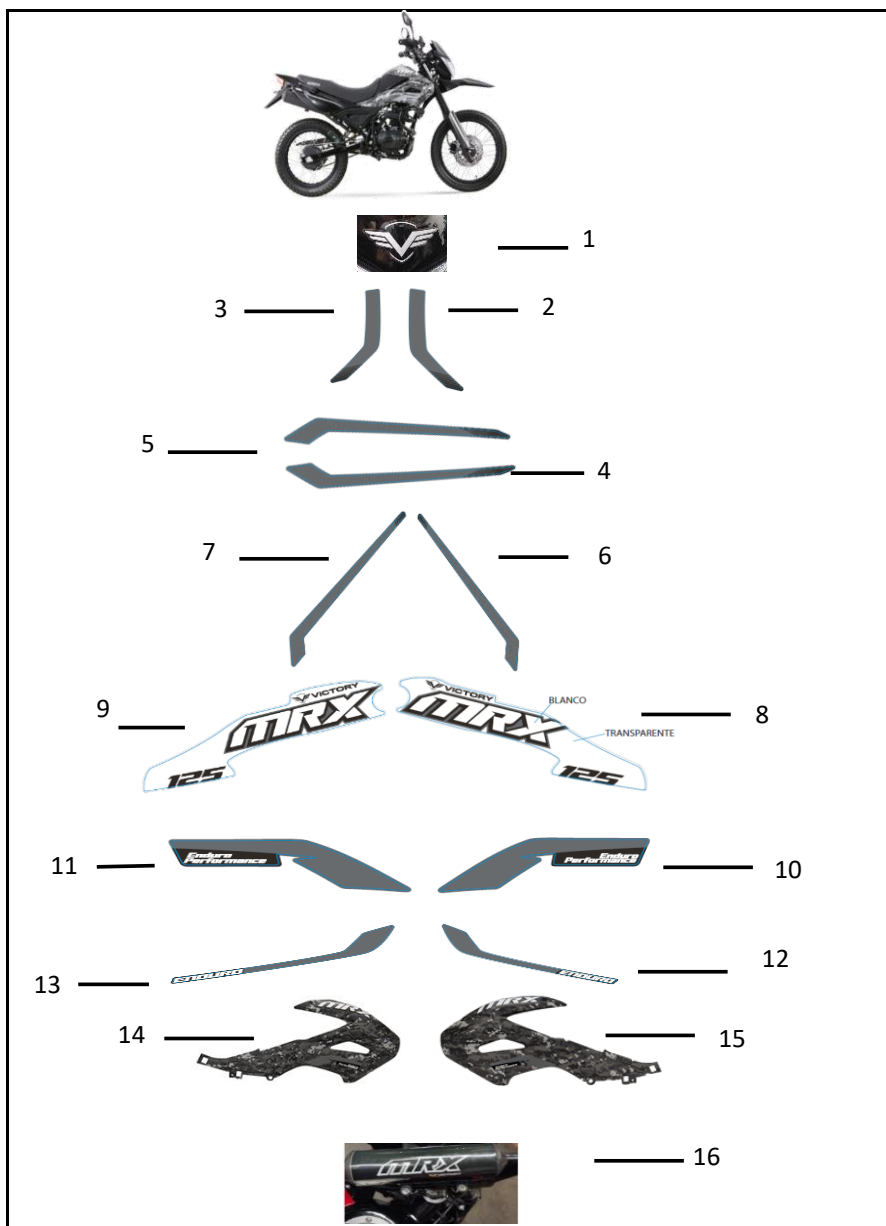

FIGURA N° 49: CALCOMANÍAS MRX 150 CAMO

FIG. No.	PARTE N°	DESCRIPCIÓN	CANT.	OBSERVACIONES
1	21004884	CAL FRONT LOGO VICTORY ZS 125	1	
2	21006024	CAL CARNJ LAT RH NGGR MRX125B	1	
3	21006023	CAL CARNJ LAT LH NGGR MRX125B	1	
4	21006022	CAL GUARDBRR LAT DEL RH NGGR MRX125B	1	
5	21006021	CAL GUARDBRR LAT DEL LH NGGR MRX125B	1	
6	21006020	CAL SUSPENS LAT DEL RH NGGR MRX125B	1	
7	21006019	CAL SUSPENS LAT DEL LH NGGR MRX125B	1	
8	21007484	CAL ENF TANQ RH CAMO MRX125	1	
9	21007483	CAL ENF TANQ LH CAMO MRX125	1	
10	21007488	CAL ENF INF RH CAMO MRX125	1	
11	21007487	CAL ENF INF LH CAMO MRX125	1	
12	21007486	CAL TAPA LAT RH CAMO MRX125	1	
13	21007485	CAL TAPA LAT LH CAMO MRX125	1	
14	21008127	ENFOCADOR DER MRX125 CAMO	1	
15	21008126	ENFOCADOR IZQ MRX125 CAMO	1	
16	21014948	PUFF MANUBRIO MRX	1	