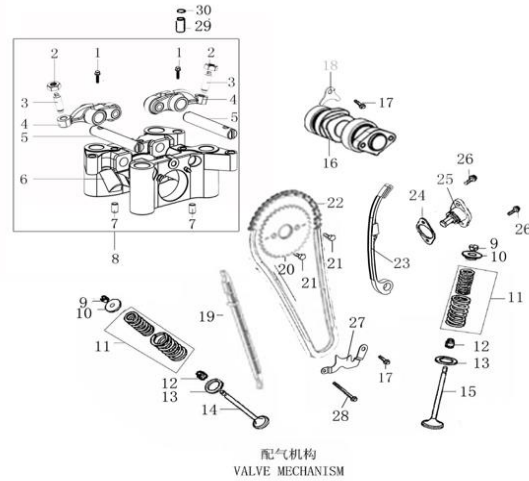

FIG. Nº	DESCRIPCIÓN	PAG. Nº
FIG. Nº 1	CULATA - CILINDRO MOTOR	1
FIG. Nº 2	EJE LEVAS - VALVULAS	(2 - 3)
FIG. Nº 3	CUBIERTA CLUTCH - CUBIERTA VOLANTE	4
FIG. Nº 4	CLUTCH	5
FIG. Nº 5	BOMBA ACEITE - FILTRO CENTRIFUGO ACEITE	6
FIG. Nº 6	CARCASAS	(7 - 8)
FIG. Nº 7	CIGÜEÑAL - BALANCEADOR - PISTO	9
FIG. Nº 8	TRANSMISION	(10 - 11)
FIG. Nº 9	EJE CAMBIOS - EJE SELECTOR CAMBIOS	12
FIG. Nº 10	VOLANTE - PLATO BOBINAS	13
FIG. Nº 11	MOTOR DE ARRANQUE	14
FIG. Nº 12	FAROLA - CARENAJE FAROLA	15
FIG. Nº 13	VELOCIMETRO - DIRECCIONALES DELANTERAS	16
FIG. Nº 14	SWICHE DE ENCENDIDO	17
FIG. Nº 15	CABLES	18
FIG. Nº 16	MANUBRIO - ESPEJOS	19
FIG. Nº 17	TANQUE GASOLINA	20
FIG. Nº 18	SILLIN	21
FIG. Nº 19	SISTEMA ELECTRICO	22
FIG. Nº 20	CAJA HERRAMIENTAS	23
FIG. Nº 21	GUARDABARRO TRASERO	24
FIG. Nº 22	STOP - DIRECCIONALES TRASERAS	25
FIG. Nº 23	CAJA FILTRO AIRE	26
FIG. Nº 24	CARBURADOR	27
FIG. Nº 25	SILENCIADOR	28
FIG. Nº 26	PEDAL CAMBIOS - PEDAL FRENO - PEDAL CRANK	29
FIG. Nº 27	REPOSAPIE CONDUCTOR - REPOSAPIE PASAJERO	30

FIG. Nº 1: CULATA - CILINDRO MOTOR

PAG. Nº 1

FIG. Nº 2: EJE LEVAS - VALVULAS

PAG. Nº (2 - 3)

FIG. Nº 3: CUBIERTA CLUTCH - CUBIERTA VOLANTE

PAG. Nº 4

FIG. Nº 4: CLUTCH

PAG. Nº 5

FIGURA N° 4: CLUTCH

FIG. No.	PARTE N°	DESCRIPCIÓN	CANT.	SAP
1	100202833	CLUTCH COMPLETO	1	11042173
2	100203082	EMPUJADOR CLUTCH	1	11042180
3	100011533-0005	TORNILLO 6X22	4	11041588
4	100010669	RODAMIENTO BOLAS 6003	1	11042031
5	100202938	PLATINA PORTA RESORTES CLUTCH	1	11042175
6	100103394	RESORTE CLUTCH	4	11042094
7	100202920	CORONA INTERNA CLUTCH	1	11042174
8	100203033	DISCO CLUTCH	5	11042178
9	100203061	DISCO SEPARADOR CLUTCH	4	11042179
10	100202952	PORTA RESORTES CLUTCH	1	11042176
11	100103342	ARANDELA CORONA CLUTCH	1	11042091
12	100202996	CORONA (SOLA)	1	11042177
13	100103354	BUJE CORONA CLUTCH	1	11042093