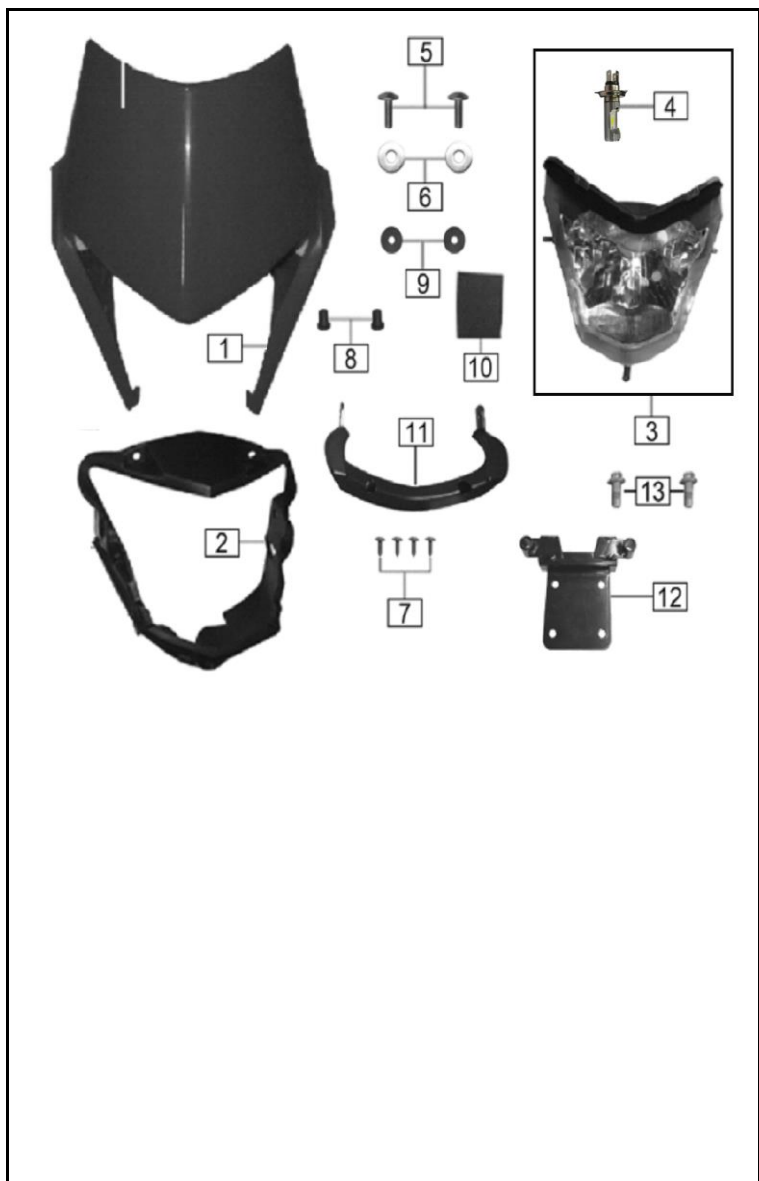

FIGURA N° 12: FAROLA - CARENAJE FAROLA

FIG. No.	PARTE N°	DESCRIPCIÓN	CANT.	SAP
1	63755-J1R5-010007	ZS CUBIERTA FAROLA SIN PINT MRX125	1	11041803
2	63550-I853-C300	CARENAJE INFERIOR FAROLA	1	11024183
3	86100-I853-C10011	FAROLA	1	11079943
4	86160-0000-360000	BOMBILLO FAROLA LED	1	11082550
5	9A113-1060-01671X	TORNILLO 6X16	2	11042000
6	B0009601060000K1X	ARANDELA 6 MM.	2	11035613
7	B0084500042016X1X	TORNILLO 4.2X16	4	11042008
8	62514-I853-0000	BUJE	2	11021971
9	91311-G124-0000	GUARDAPOLVO	2	11025105
10	08122-M154-000001	ANTIVIBRANTE	1	11041805
11	63504-I853-C000	ANTIVIBRANTE FAROLA	1	11019852
12	63551-J1R5-000001	SOPORTE INFEROR CARENAJE FAROLA	1	11041922
13	B166740106001271X	TORNILLO 6X12	2	11035653