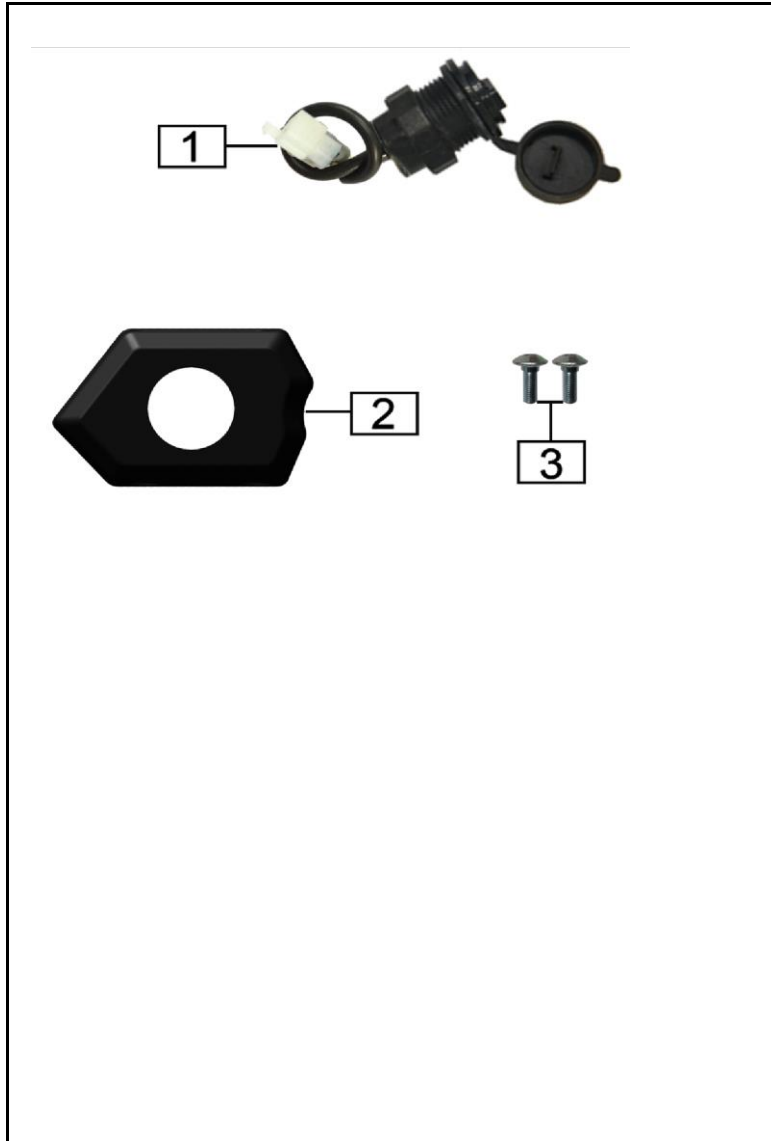

FIGURA N° 47: CARGADOR MOVIL

FIG. No.	PARTE N°	DESCRIPCIÓN	CANT.	SAP
1	82400-0000-0200	ZS CARGADOR USB TRI 200	1	22000749
2	63756-L784-000001	FUNDA	1	11076651
3	9A139-1060-01671X	TORNILLO 6X16	2	11053293