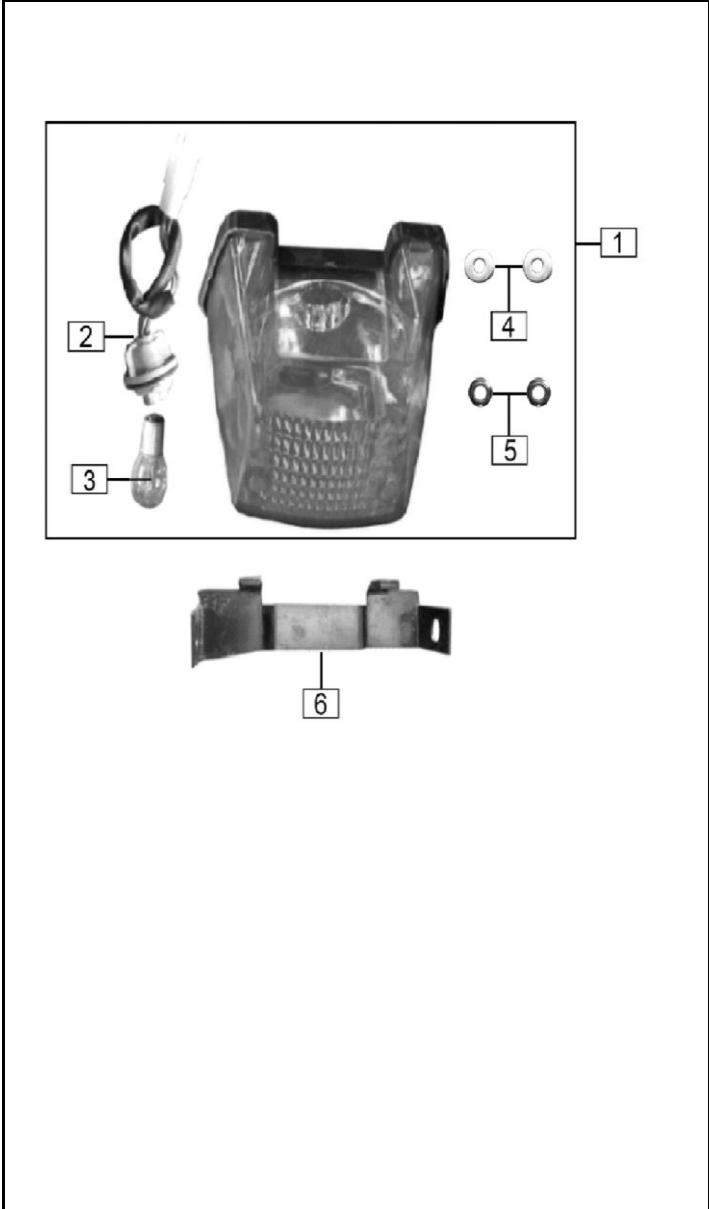

FIGURA N° 25: STOP - DIRECCIONALES TRASERAS

FIG. No.	PARTE N°	DESCRIPCIÓN	CANT.	SAP
1	86200-1853-C130	STOP	1	11041970
2	86202-1853-000000	SOCKET BOMBILLO STOP	1	11041971
3	86260-0000-C220	BOMBILLO STOP	1	11041973
4	B061770106000061X	TUERCA M6	2	11039313
5	B0009601060000K1X	ARANDELA 6 MM.	2	11035613
6	86203-1853-010065	SOPORTE STOP	1	11041972