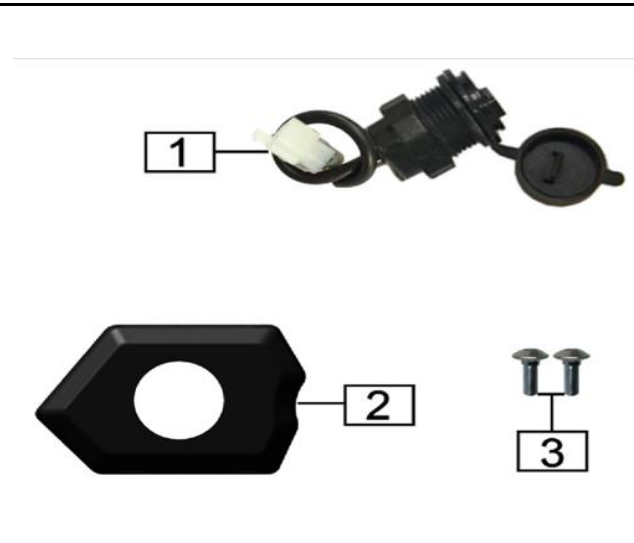

FIG. Nº 44 CARGADOR MOVIL

PAG. Nº 47