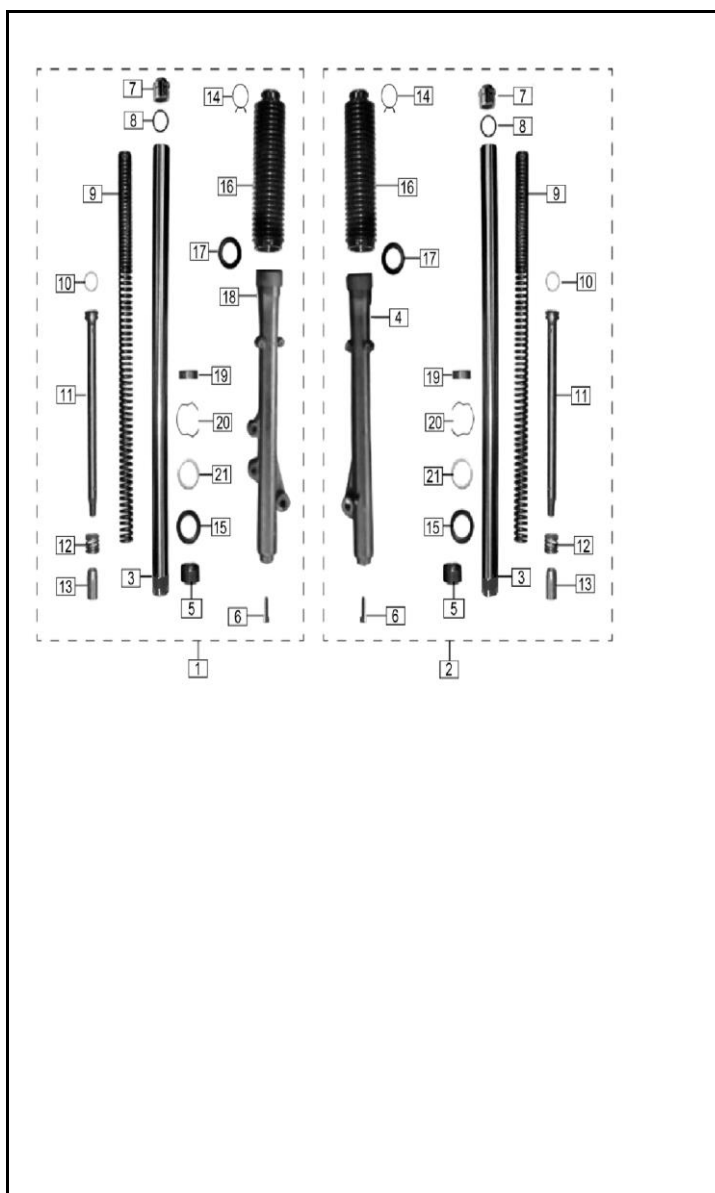

FIGURA N° 32: SUSPENSION DELANTERA

FIG. No.	PARTE N°	DESCRIPCIÓN	CANT.	SAP
1	34100-I111-C10003	TUBO TELESCÓPICO IZQUIERDO COMPLETO	1	11082564
2	34200-I111-C10003	TUBO TELESCÓPICO DERECHO COMPLETO	1	11082565
3	3411G-I111-00000G	TUBO TELESCOPICO	2	11041845
4	34109-I111-000001	CAMISA TUBO TELESCOPICO DERECHA	1	11041842
5	34145-I111-000000	BUJE INTERNO TUBO TELESCOPICO	2	11041855
6	B000700108003070C	TORNILLO 8X30	2	11005903
7	34120-I111-00000G	TORNILLO TAPON TUBO TELESCOPICO	2	11041848
8	34121-I111-010000	ANILLO RETENEDOR	2	11041849
9	34102-I111-010000	RESORTE TUBO TELESCOPICO	2	11041838
10	34103-I111-0000	O_RING TUBO TELESCOPICO	2	11021121
11	34112-I111-000000	CILINDRO INTERNO TUBO TELESCOPICO	2	11041844
12	34123-I111-010000	RESORTE CILINDRO INT. TUBO TELESCOPICO	2	11041850
13	34135-I111-000000	BUJE GUIA CILINDRO INT. TUBO TELESCOPICO	2	11041853
14	34122-I111-0000	ABRAZADERA	2	11024252
15	34107-I853-0100	RETEN TUBO TElesc	2	11025548
16	34105-I853-0100	GUARDAPOLVO TElesc	2	11025115
17	34106-I111-0000	GUARDAPOLVO TUBO TELESCOPICO	2	11041840
18	34108-I111-000001	CAMISA TUBO TELESCOPICO IZQUIERDA	1	11041841
19	34144-I111-000000	BUJE GUIA CAMISA TUBO TELESCOPICO	2	11041854
20	34127-I111-000000	PIN DE SEGURIDAD	2	11041851
21	34132-I111-000000	ARANDELA CAMISA TUBO TELESCOPICO	2	11041852