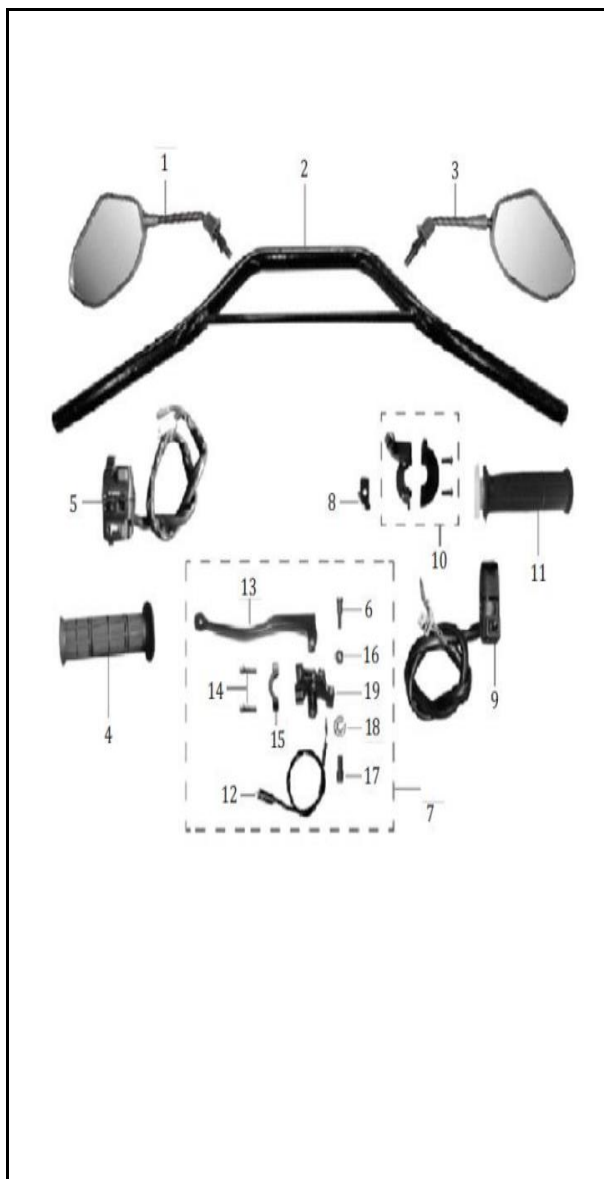

FIGURA N° 17: CABLES

FIG. No.	PARTE N°	DESCRIPCIÓN	CANT.	SAP
1	72600AZZ28009351CT	CABLE CLUTCH 11018525	1	11041956
2	72400AWZ08808501C	CABLE ACELERADOR	1	11076660

FIGURA N° 18: MANUBRIO - ESPEJOS

FIG. No.	PARTE N°	DESCRIPCIÓN	CANT.	SAP
1	69110-I853-020001	ESPEJO IZQUIERDO	1	11079946
2	72100-L784-010002	MANUBRIO	1	11082553
3	69120-I853-020001	ESPEJO DERECHO	1	11079947
4	72010-M0G8-0000	MANILLAR IZQUIERDO	1	11053232
5	72201-J0X1-000008	COMANDO IZQUIERDO	1	11076639
6	08216-0000-0300	ABRAZADERA	2	11024843
7	72209-I126-050067	LEVA CLUTCH	1	11082554
8	72020-M954-0100	MANILLAR ACCELERADOR CON CARRETEL	1	11053233
9	72301-J0A2-C40003	COMANDO DERECHO	1	11076641
10	72030-J0W6-010001	PESA MANUBRIO	2	11076642
11	B000700106005070H	TORNILLO M6X50	2	11082555

FIGURA N° 19: MANUBRIO - ESPEJOS CAMO PRO

FIG. No.	PARTE N°	DESCRIPCIÓN	CANT.	SAP
1	69110-J862-000065	ZS ESPEJO LH MRX 125/150/200	1	11011486
2	72100-I853-02006N	MANUBRIO	1	11041943
3	69120-J862-000065	ZS ESPEJO RH MRX 125/150/200	1	11011474
4	72010-I111-020065	CAUCHO MANILAR IZQ	1	11007620
5	72201-I853-C00001	COMANDO IZQUIERDO	1	11041944
6	7221M-I853-000001	TORNILLO 6X26	1	11041952
7	72209-I853-000067	SOPORTE Y LEVA CLUTCH	1	11041948
8	72053-I245-C000	PLATINA CARRETEL ACELERADOR	1	11041942
9	72301-I853-C00002	COMANDO DERECHO 4 TERMINALES OLD	1	11041953
	72301-I853-C00003	COMANDO DERECHO 3 TERMINALES NEW	1	11055166
10	17010-I111-000001	CARRETEL ACELERADOR	1	11041811
11	72020-IOE4-0000	MANILLAR ACELERADOR	1	11007556
12	7221A-I853-0000	SWICHE CLUTCH	1	11041951
13	72206-I853-000001	LEVA CLUTCH	1	11041947
14	B166740106002071X	TORNILLO M6X20 ZS1500	2	11035600
15	72218-I853-000001	ABRAZADERA SOPORTE LEVA CLUTCH	1	11041950
16	B061870106000061X	TUERCA M6	1	11042021
17	72205-I853-C00001	TORNILLO AJUSTE LEVA CLUTCH	1	11041946
18	72204-I853-C00001	ARANDELA DE PRESION	1	11041945
19	72217-I853-000001	SOPORTE LEVA CLUTCH	1	11041949