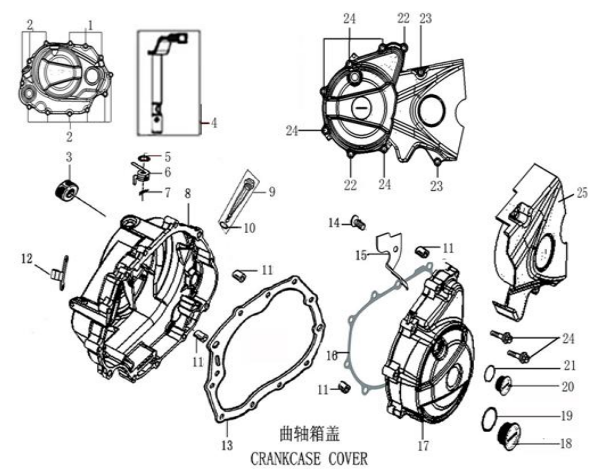

FIG. Nº	DESCRIPCIÓN	PAG. Nº
FIG. Nº 28	ESPIGA CENTRAL - CABEZA ESPIGA	31
FIG. Nº 29	SUSPENSION DELANTERA	32
FIG. Nº 30	GUARDABARRO DELANTERO	33
FIG. Nº 31	BOMBA FRENO DELANTERO	34
FIG. Nº 32	PORTA BANDAS TRASERO	35
FIG. Nº 33	RUEDA DELANTERA	36
FIG. Nº 34	RUEDA TRASERA	37
FIG. Nº 35	BRAZO OSCILANTE - MONOSHOCK	38
FIG. Nº 36	SPROCKET - CADENA	39
FIG. Nº 37	ENFOCADORES	40
FIG. Nº 38	TAPA LATERAL - CUBIERTA SILLIN	41
FIG. Nº 39	CUBIERTA STOP	42
FIG. Nº 40	AGARRADERA PASAJERO	43
FIG. Nº 41	COMPLEMENTOS CHASIS - GATO LATERAL	44
FIG. Nº 42	SOPORTE MOTOR	45
FIG. Nº 43	VALVULA DE AIRE	46
FIG. Nº 44	CARGADOR MOVIL	47
FIG. Nº 45	CALCOMANÍAS	48
FIG. Nº 46	CALCOMANÍAS MRX 150 CAMO	49
FIG. Nº 47	CALCOMANIAS MRX125 ROJO ESCARLATA	50
FIG. Nº 48	CALCOMANIAS MRX125 GRIS GRAFITO VERDE	51
FIG. Nº 49	CALCOMANIAS MRX125 AZUL ANTART	52
FIG. Nº 50	KITS	53

FIG. Nº 1: CULATA - CILINDRO MOTOR

PAG. Nº 1

FIG. Nº 2: EJE LEVAS - VALVULAS

PAG. Nº (2 - 3)

FIG. Nº 3: CUBIERTA CLUTCH - CUBIERTA VOLANTE

PAG. Nº 4

FIG. Nº 4: CLUTCH

PAG. Nº 5