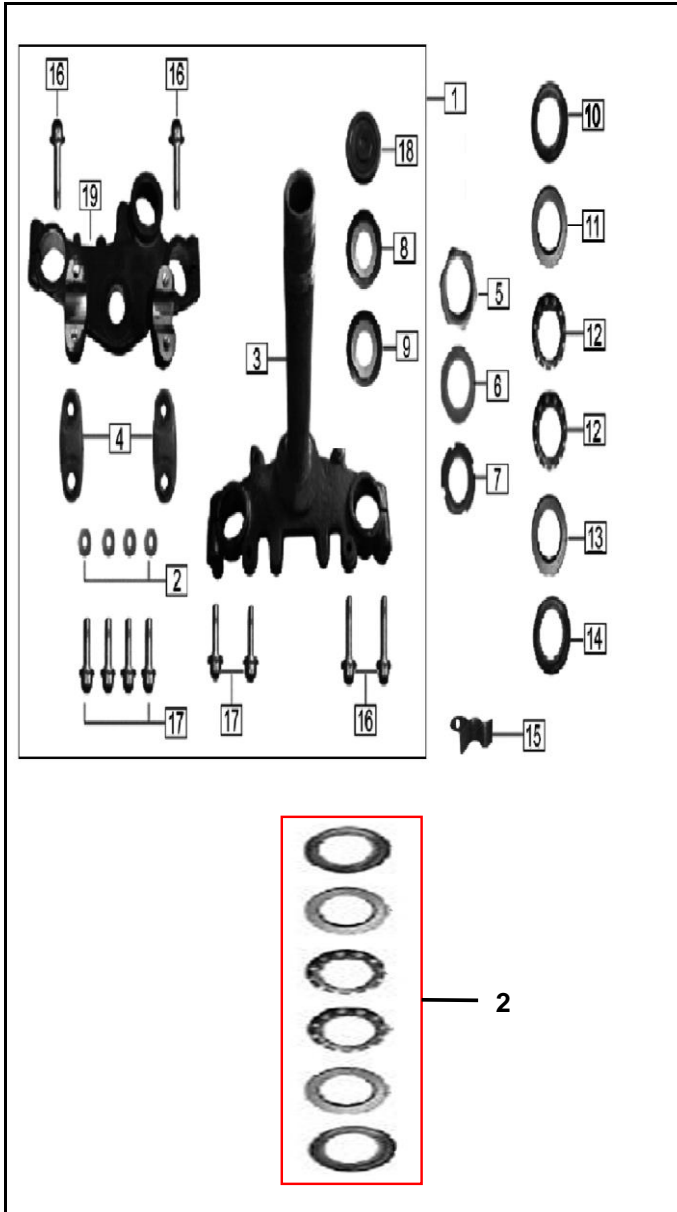

FIGURA N° 31: ESPIGA CENTRAL - CABEZA ESPIGA

FIG. No.	PARTE N°	DESCRIPCIÓN	CANT.	SAP
1	7110A-I853-010001	ESPIGA CENTRAL COMPLETA	1	11082563
2	B0009701080000K0G	ARANDELA 8 MM	4	11042007
3	71120-I853-000065	ESPIGA CENTRAL	1	11041931
4	7111A-I853-C30065	ABRAZADERA CABEZA ESPIGA	2	11041929
5	71106-I853-000001	TUERCA ESPIGA	1	11041927
6	7112B-I853-C10001	ARANDELA ESPIGA	1	11041933
7	71105-I853-000001	TUERCA AJUSTE DIRECCION	1	11041926
8	71124-I853-0000	GUARDAPOLVO ESPIGA CENTRAL	1	11041932
9	71124-I853-C100	GUARDAPOLVO INF	1	11076648
10	71201-I853-0000	CUNA SUPERIOR DIRECCION	1	11041937
11	71203-I853-0000	CUNA SUPERIOR DIRECCION	1	11041939
12	71208-I853-0000	CANASTILLA	2	11041941
13	71204-I853-0000	CUNA INFERIOR DIRECCION	1	11041940
14	71202-I853-0000	CUNA INFERIOR DIRECCION	1	11041938
15	85105-J1R5-000001	GUIA CABLE VELOCIMETRO	1	11041965
16	B166740108004070G	TORNILLO 8X40	4	11042025
17	B166740108003570G	TORNILLO 8X35	6	11042024
18	7110B-I853-0000	TAPON ESPIGA CENTRAL	1	11041928
19	71101-I853-C10065	CABEZA ESPIGA	1	11041925
20	21016885	KIT CUNAS	1	21016885