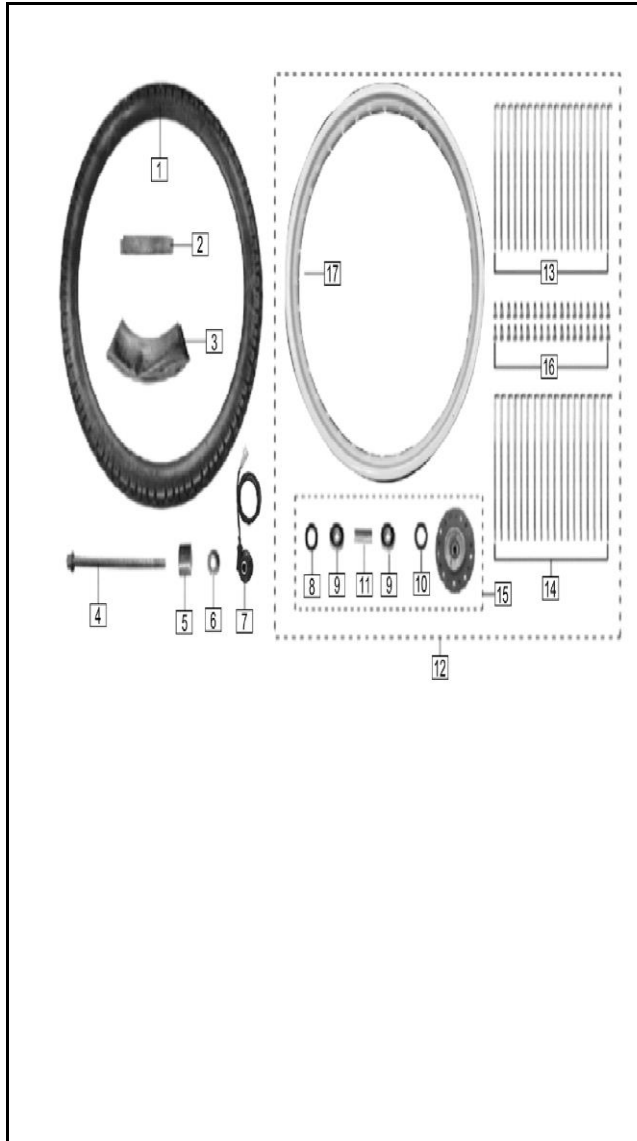

FIGURA N° 36: RUEDA DELANTERA

FIG. No.	PARTE N°	DESCRIPCIÓN	CANT.	SAP
1	90/90-19-MR-923-TT	LLANTA QUEEN 90/90-19 MR923 TT	1	11015298
2	51205-0000-130000	PROTECTOR NEUMATICO DELANTERO	1	11041888
3	51189-0000-000080	NEUMATICO DELANTERO 90/90-19	1	11042597
4	51181-I301-00001X	EJE RUEDA DELANTERA	1	11041884
5	51101-I853-030006	BUJE EJE RUEDA DELANTERA	1	11041871
6	B061870212000061X	TUERCA M12	1	11035648
7	87330-LOM1-010072	PIÑON VELOCIMETRO	1	11082567
8	51116-0000-0300	RETEN 23X37X11	1	11041881
9	92102-000063012RS	RODAMIENTO BOLAS 6301-2RS	2	11041996
10	5110A-0000-0600	GUARDAPOLVO CAMPANA DELANTERA	1	11041873
11	51117-0000-61000C	BUJE CAMPANA DELANTERA	1	11041883
13	51113-1032-2085	RADIO INTERNO RUEDA DELANTERA 3.2X208.5	18	11041876
14	51113-2032-2080	RADIO EXTERNO RUEDA DELANTERA 3.2X208	18	11041877
15	51115-0000-230066	CAMPANA DELANTERA	1	11041880
16	51124-0000-02000C	TUERCA RADIO	36	11021798
17	51112-0000-A30066	RIN DELANTERO 1.85X19	1	11041875