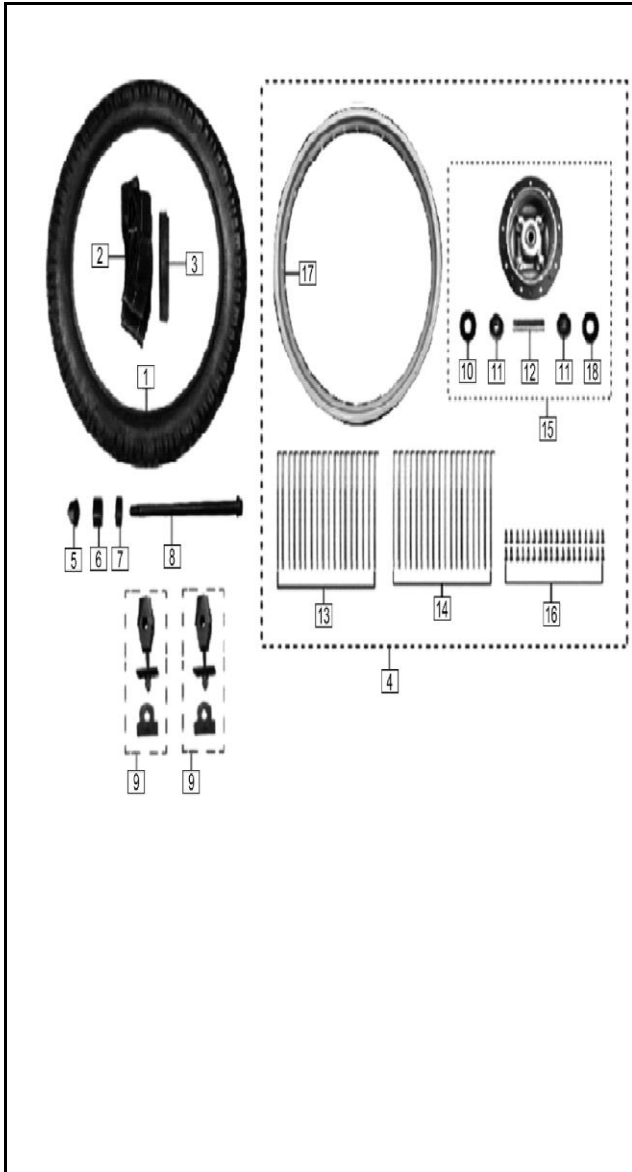

FIGURA N° 37: RUEDA TRASERA

FIG. No.	PARTE N°	DESCRIPCIÓN	CANT.	SAP
1	110/90-17-MR923-TT	LLANTA QUEEN 110/90-17 MR923 TT	1	11036902
2	51289-0000-000005	NEUMATICO TRASERO 110/90-17	1	11042617
3	51205-0000-120000	PROTECTOR NEUMATICO TRASERO	1	11041887
4	51210-1111-030002	RIN TRASERO COMPLETO CAMPANA SIN BUJES	1	11055314
5	B061870214000061X	TUERCA	1	11035604
6	51201-I219-00001X	BUJE IZQUIERDO RUEDA TRASERA	1	11041885
7	51202-I853-00001X	BUJE DERECHO RUEDA TRASERA	1	11041886
8	51281-I126-00001X	EJE RUEDA TRASERA	1	11041889
9	35010-J0A2-000001	TENSOR CADENA DER. - IZQ.	2	11041862
10	51116-0000-0400	RETEN 28_42_7	1	11009316
11	92102-000063022RS	RODAMIENTO BOLAS 6302-2RS	2	11041997
12	51117-0000-20000C	BUJE CAMPANA TRASERA	1	11041882
13	51114-2040-1480	RADIO EXTERNO RUEDA TRASERA 4.0X148	18	11041879
14	51114-1040-1485	RADIO INTERNO RUEDA TRASERA 4.0X148.5	18	11041878
15	51214-0000-520001	CAMPANA TRASERA (SIN BUJES)	1	11062002
16	51124-0000-04000C	TUERCA RADIO	36	11021801
17	51112-0000-150066	RIN TRASERO 2.15X17	1	11041874
18	5110A-0000-0200	ANILLO RETENEDOR	1	11024565