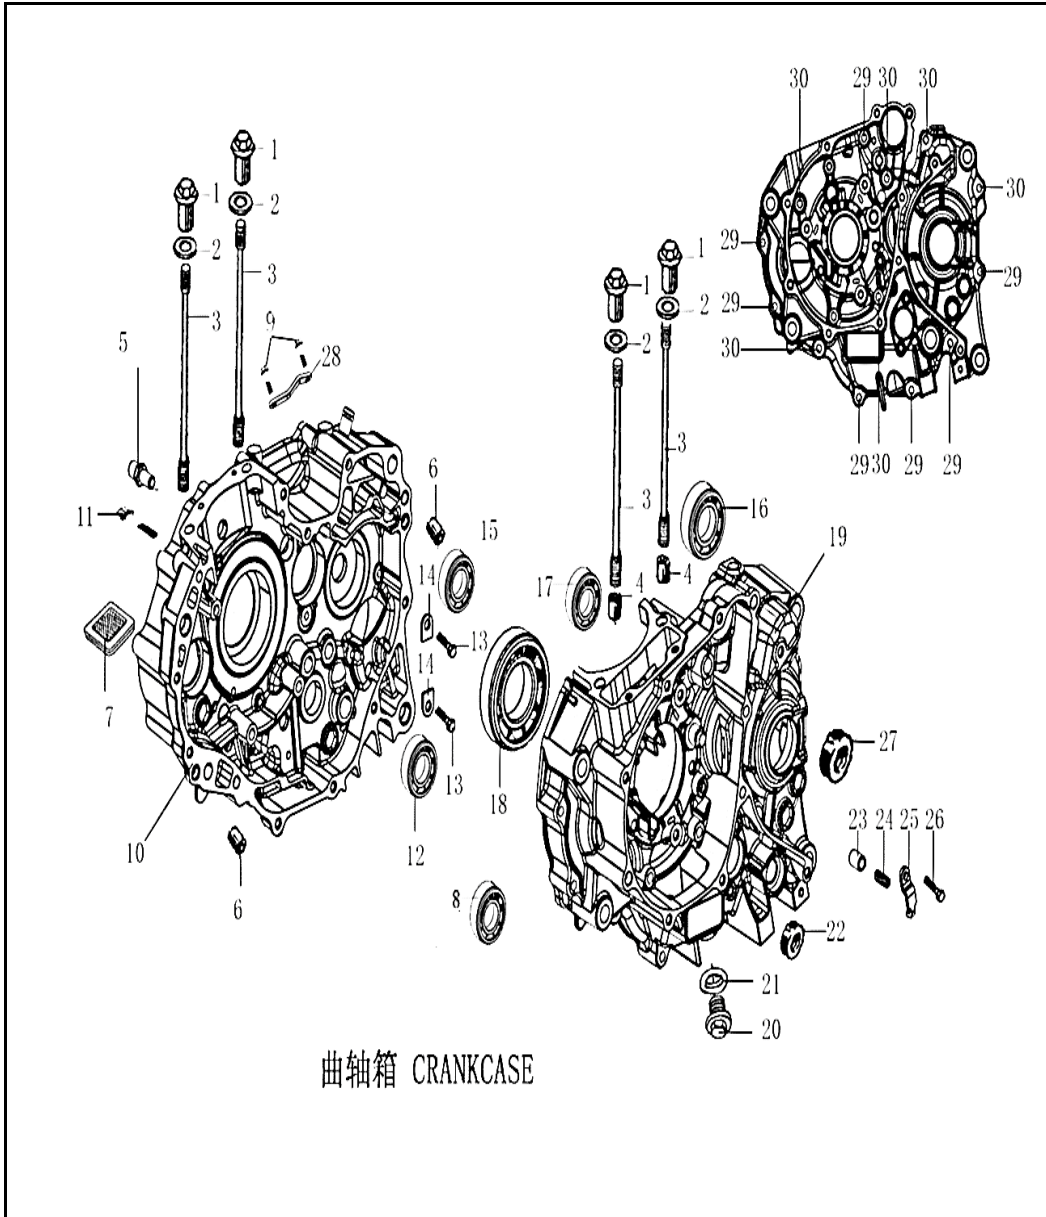

FIG. Nº	DESCRIPCIÓN	PAG. Nº
FIG. Nº 1	CULATA - CILINDRO MOTOR	1
FIG. Nº 2	EJE LEVAS - VALVULAS	(2 - 3)
FIG. Nº 3	CUBIERTA CLUTCH - CUBIERTA VOLANTE	4
FIG. Nº 4	CLUTCH	5
FIG. Nº 5	BOMBA ACEITE - FILTRO CENTRIFUGO ACEITE	6
FIG. Nº 6	CARCASAS	(7 - 8)
FIG. Nº 7	CIGÜEÑAL - BALANCEADOR - PISTO	9
FIG. Nº 8	TRANSMISION	(10 - 11)
FIG. Nº 9	EJE CAMBIOS - EJE SELECTOR CAMBIOS	12
FIG. Nº 10	VOLANTE - PLATO BOBINAS	13
FIG. Nº 11	MOTOR DE ARRANQUE	14
FIG. Nº 12	FAROLA - CARENAJE FAROLA	15
FIG. Nº 13	VELOCIMETRO - DIRECCIONALES DELANTERAS	16
FIG. Nº 14	SWICHE DE ENCENDIDO	17
FIG. Nº 15	CABLES	18
FIG. Nº 16	MANUBRIO - ESPEJOS	19
FIG. Nº 17	TANQUE GASOLINA	20
FIG. Nº 18	SILLIN	21
FIG. Nº 19	SISTEMA ELECTRICO	22
FIG. Nº 20	CAJA HERRAMIENTAS	23
FIG. Nº 21	GUARDABARRO TRASERO	24
FIG. Nº 22	STOP - DIRECCIONALES TRASERAS	25
FIG. Nº 23	CAJA FILTRO AIRE	26
FIG. Nº 24	CARBURADOR	27
FIG. Nº 25	SILENCIADOR	28
FIG. Nº 26	PEDAL CAMBIOS - PEDAL FRENO - PEDAL CRANK	29
FIG. Nº 27	REPOSAPIE CONDUCTOR - REPOSAPIE PASAJERO	30

FIGURA N° 6: CARCASAS (2/2)

FIG. No.	PARTE N°	DESCRIPCIÓN	CANT.	SAP
16	100101245	RODAMIENTO BOLAS 6204	1	11042081
17	100101235	RODAMIENTO BOLAS 6201-RS	1	11042080
18	100101111	RODAMIENTO BOLAS 63/28	1	11042077
19	100052342-0003	CARCASA IZQUIERDA	1	11042223
20	100100331-0006	TAPON DRENAJE ACEITE	1	11042228
21	100106548	ARANDELA 12.1X2X20	1	11042150
22	100104747	RETEN 14X22X5	1	11042124
23	100102998	PIN GUIA PLATINA TOPE	1	11042088
24	100103003	RESORTE PLATINA TOPE	1	11042089
25	100053422	PLATINA TOPR	1	11042040
26	100055589-0006	TORNILLO 6X16	1	11042226
27	100104703	RETEN 20X34X7	1	11042122
28	100303334	PLATINA TOPE EJE CRANK	1	11042206
29	100011273-0003	TORNILLO 6X40	7	11042215
30	100011279-0002	TORNILLO 6X70	6	11042216