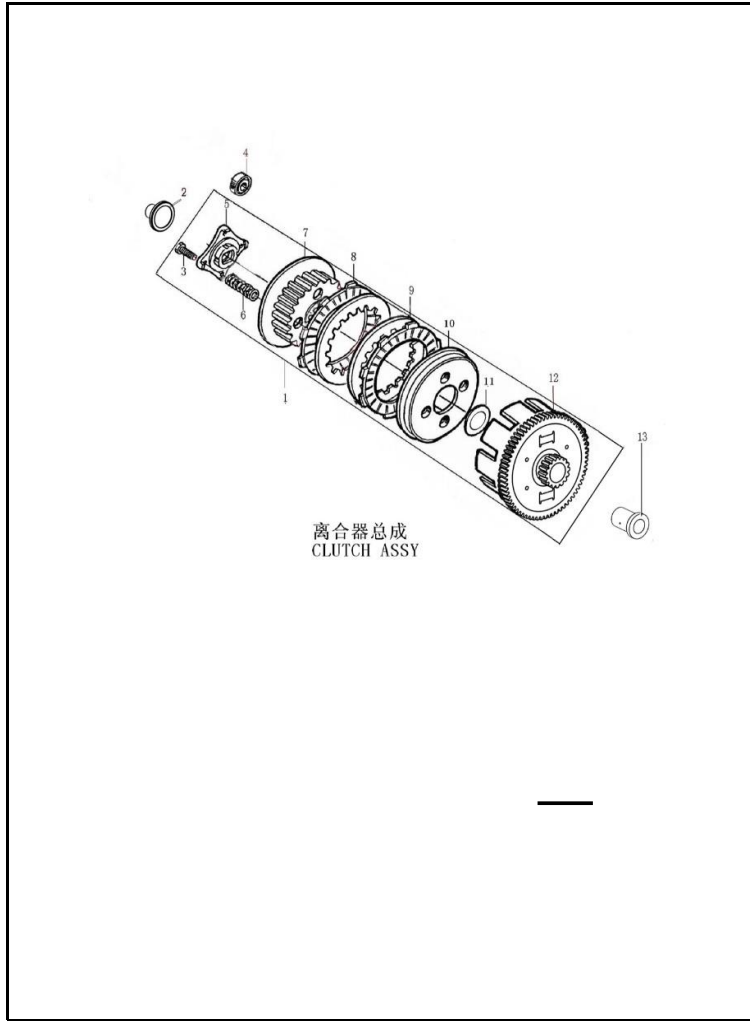

FIGURA N° 3: CUBIERTA CLUTCH - CUBIERTA VOLANTE

FIG. No.	PARTE N°	DESCRIPCIÓN	CANT.	SAP
1	100011536-0002	TORNILLO 6X30	3	11042218
2	100011538-0003	TORNILLO 6X40	8	11042220
3	100104733	RETEN 16X28X7	1	11042123
4	100203168-0004	EJE INTERNO CUBIERTA CLUTCH	1	11042244
5	100104759	RETEN 12X18X5	1	11042125
6	100103443	RESORTE EJE INTERNO CUBIERTA CLUTCH	1	11042095
7	100100636-0001	PIN DE SEGURIDAD	1	11042232
8	100206203-0203	CUBIERTA CLUTCH	1	11042247
9	100104883	TAPON NIVEL ACEITE	1	11042129
10	100031573	ANILLO RETENEDOR 18X3	1	11042036
11	100100868	PIN GUIA 8X14X6.3	4	11042071
12	100203104-0004	GUIA CABLE CLUTCH	1	11042243
13	100208655	EMPAQUE CUBIERTA CLUTCH	1	11042199
14	100055591-0006	TORNILLO 6X12	1	11042227
15	100206191	GUIA CABLE PLATO BOBINAS	1	11042194
16	100208525	EMPAQUE CUBIERTA VOLANTE	1	11042197
17	100204853-0003	CUBIERTA VOLANTE	1	11042245
18	100103062-0012	TAPON CUBIERTA VOLANTE	1	11042235
19	100107733	ANILLO RETENEDOR 27.4X2.65	1	11042152
20	100103059-0012	TAPON CUBIERTA VOLANTE	1	11042234
21	100138362	ANILLO RETENEDOR 13.2X2.65	1	11042159
22	100011539-0001	TORNILLO 6X45	2	11042221
23	100011536-0002	TORNILLO 6X30	2	11042218
24	100011537-0002	TORNILLO 6X35	8	11042219
25	100202488-0022	CUBIERTA CADENA	1	11042242

FIGURA N° 4: CLUTCH

FIG. No.	PARTE N°	DESCRIPCIÓN	CANT.	SAP
1	100202833	CLUTCH COMPLETO	1	11042173
2	100203082	EMPUJADOR CLUTCH	1	11042180
3	100011533-0005	TORNILLO 6X22	4	11041588
4	100010669	RODAMIENTO BOLAS 6003	1	11042031
5	100202938	PLATINA PORTA RESORTES CLUTCH	1	11042175
6	100103394	RESORTE CLUTCH	4	11042094
7	100202920	CORONA INTERNA CLUTCH	1	11042174
8	100203033	DISCO CLUTCH	5	11042178
9	100203061	DISCO SEPARADOR CLUTCH	4	11042179
10	100202952	PORTA RESORTES CLUTCH	1	11042176
11	100103342	ARANDELA CORONA CLUTCH	1	11042091
12	100202996	CORONA (SOLA)	1	11042177
13	100103354	BUJE CORONA CLUTCH	1	11042093