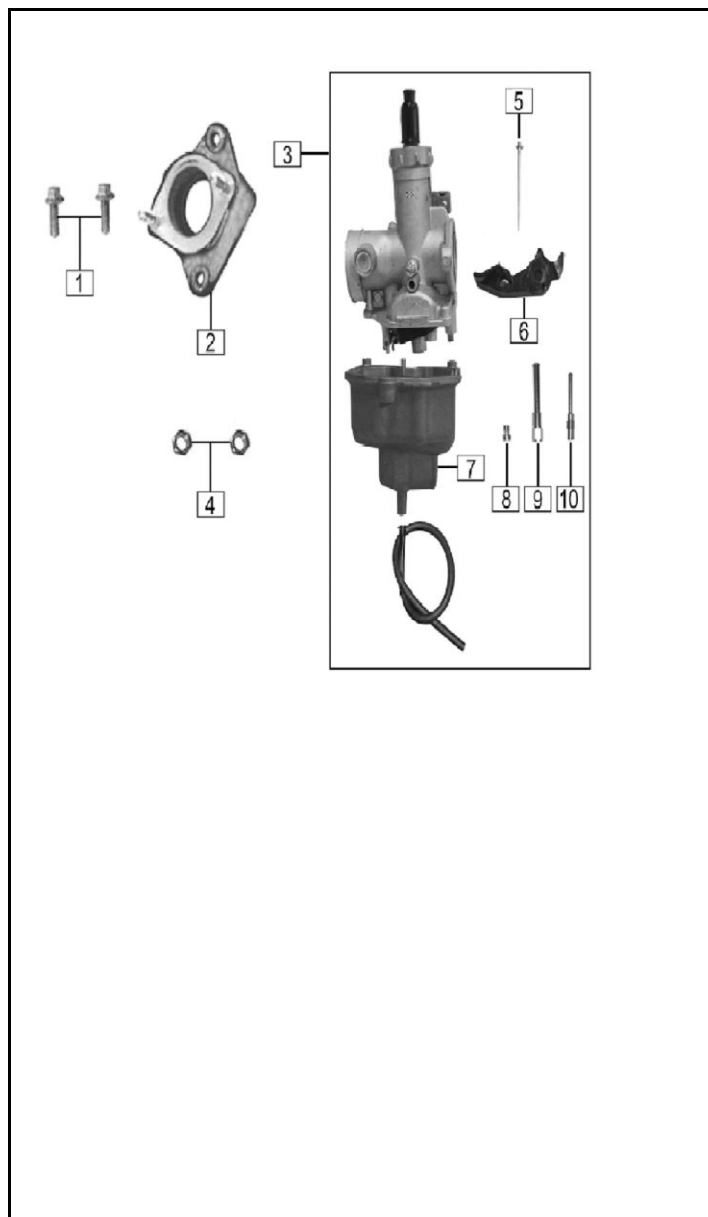

FIGURA N° 27: CARBURADOR

FIG. No.	PARTE N°	DESCRIPCIÓN	CANT.	SAP
1	B166740106002071X	TORNILLO 6X20	2	11035600
2	15800-1853-C400	MULTIPLE ADMISION	1	11006317
3	17100-0000-190007	CARBURADOR PZ26 - MRX 125	1	11077696
4	B061770106000061X	TUERCA M6	2	11039313
5	17156-J1R5-030000	AGUJA CORTINA CARBURADOR	1	11082556
6	17159-1853-C000	CHOKE MANUAL	1	11055170
7	17140-J1R5-030000	TAZA CARBURADOR	1	11082557
8	17118-J1R5-030000	BOQUEREL DE ALTA	1	11082558
9	171A3-J1R5-030000	BOQUEREL DE BAJA	1	11082559
10	171C1-J1R5-030000	DIFUSOR	1	11082560