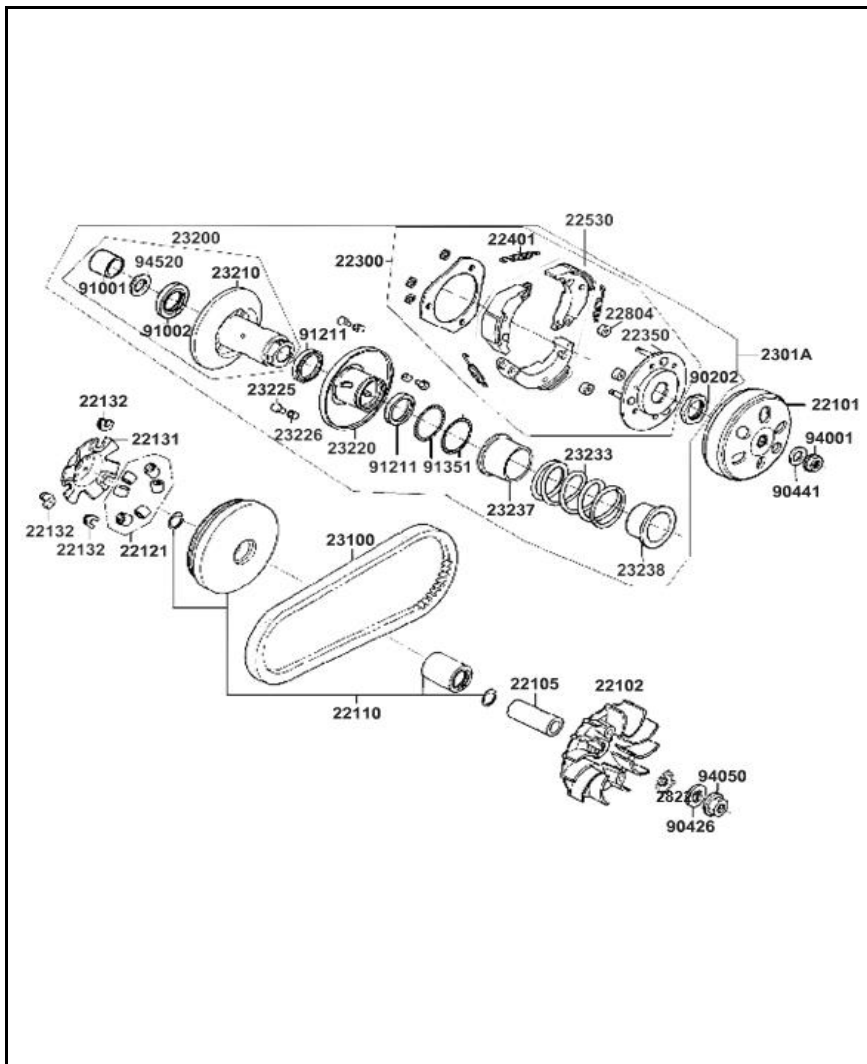

FIGURA N°5: CLUTCH CENTRIFUGO

FIG. No.	PARTE N°	DESCRIPCIÓN	CANT.	SAP
22101	22101-GFY6-C00	CLUTCH EXTERNO	1	11017585
22102	22102-KUDU-E80	VENTILADOR CLUTCH	1	11017606
22105	22105-GFY6-C00	BUJE VENTILADOR CLUTCH	1	11017628
22110	22110-GFY6-C00	POLEA TRACCIÓN	1	11012482
22121	22121-GFY6-325	SET ROLLER 13 GRAMOS	1	11015980
22131	22131-GFY6-C00	PLATO POLEA TRACCIÓN	1	11017786
22132	22132-KBN2-C00	PIN PLATO TRACCIÓN	3	11017813
22300	22300-GFY6-C00	PORTA BANDAS CLUTCH	1	11018086
22350	22350-GFY6-C00	PORTA BANDA	1	11018126
22530	22530-GFY6-C00	BANDA CLUTCH	3	11018248
22401	22401-GFY6-90A	RESORTE BANDA	3	11018197
22804	22804-GBB2-001	ANTIVIBRANTE CLUTCH	3	11018371
2301A	2301A-GFY6-C00	PORTA BANDA CLUTCH COMPLETO	1	11018864
23100	23100-KFBF-90A	CORREA DE TRACCIÓN	1	11012296
23200	23200-GFY6-C00	PIÑÓN CLUTCH	1	11019453
23220	23220-GFY6-C00	CAMPANA PIÑÓN CLUTCH	1	11019495
23225	23225-GHC8-C00	PIN	3	11019528
23226	23226-GHC8-C00	RODILLO PIN GUÍA	3	11019542
23233	23233-GCW3-C00	RESORTE	1	11019562
23237	23237-GFY6-C00	BUJE	1	11019575
23238	23238-GFY6-C00	BUJE	1	11019583
28221	28221-GFY6-C00	PIÑÓN CRANK	1	11012460
90202	90202-1G87-C00	TUERCA CLUTCH 28 MM.	1	11016232
90426	90426-KNBN-C00	ARANDELA ESPECIAL 12 MM.	1	11017215
90441	90441-GFY6-C00	ARANDELA 12.2X29X2.5	2	11017256