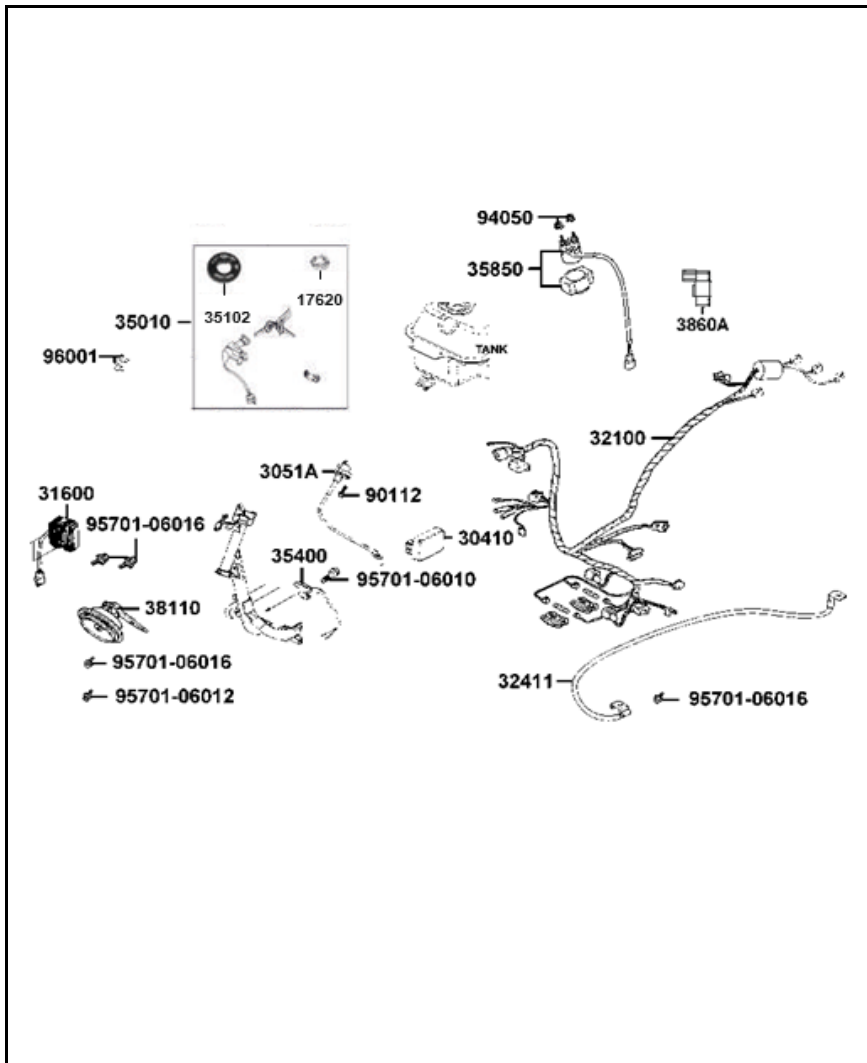

FIGURA N°2: CULATA

FIG. No.	PARTE N°	DESCRIPCIÓN	CANT.	SAP
94050-08080	94050-08080	TUERCA 8 MM.	4	11011711
94301	94301-10160	PIN GUÍA 10X16	4	11011843
96001-06025	96001-06025-08	TORNILLO 6X25	4	11012301
96001-06100	96001-06100-08	TORNILLO 6X100	2	11012340
98056	98056-5771R-00	BUJÍA CR7HSA	1	11012508

FIGURA N°28: SISTEMA ELÉCTRICO

FIG. No.	PARTE N°	DESCRIPCIÓN	CANT.	SAP
17620	17620-LDF7-E10	TAPA TANQUE GASOLINA SIN LLAVE	1	11007907
30410	30410-LEJ3-C00	C. D. I.	1	11012311
3051A	3051A-LLF5-C00	BOBINA DE ALTA	1	11021584
31600	31600-LCD3-C01	REGULADOR	1	11012490
32100	32100-AGC7-M40	RAMAL ELÉCTRICO	1	11075617
			-	
32411	32411-LEJ3-E10	CABLE BATERÍA	1	11015372
35010	35010-ACF9-M40	SWICHE ENCENDIDO	1	11012529
35102	35102-KGBG-91A	INDICADOR ON-OFF SWICHE DE ENCENDIDO	1	11025889
35400	35400-AAB6-E10	RESISTENCIA	1	11026181
35400	35400-ALG1-E10	RESISTENCIA	1	
35850	35850-KEBE-9000	RELAY ARRANQUE	1	11026248
38110	38110-LEB5-C11	PITO	1	11012469
90112	90112-KRDR-C00	TORNILLO 5X22	1	11015994
94050	94050-06080	TUERCA 6 MM.	2	11011709
95701-06010	95701-06010-08	TORNILLO 6X10	1	11012548
95701-06016	95701-06016-08	TORNILLO 6X16	4	11012065
95701-06012	96001-06012-08	TORNILLO 6X12	1	11012264
96001	96001-06016-08	TORNILLO 6X16	2	11012277
3860A	3860A-AEH2-M40	UNIDAD CONTROL LUZ	-	11030529