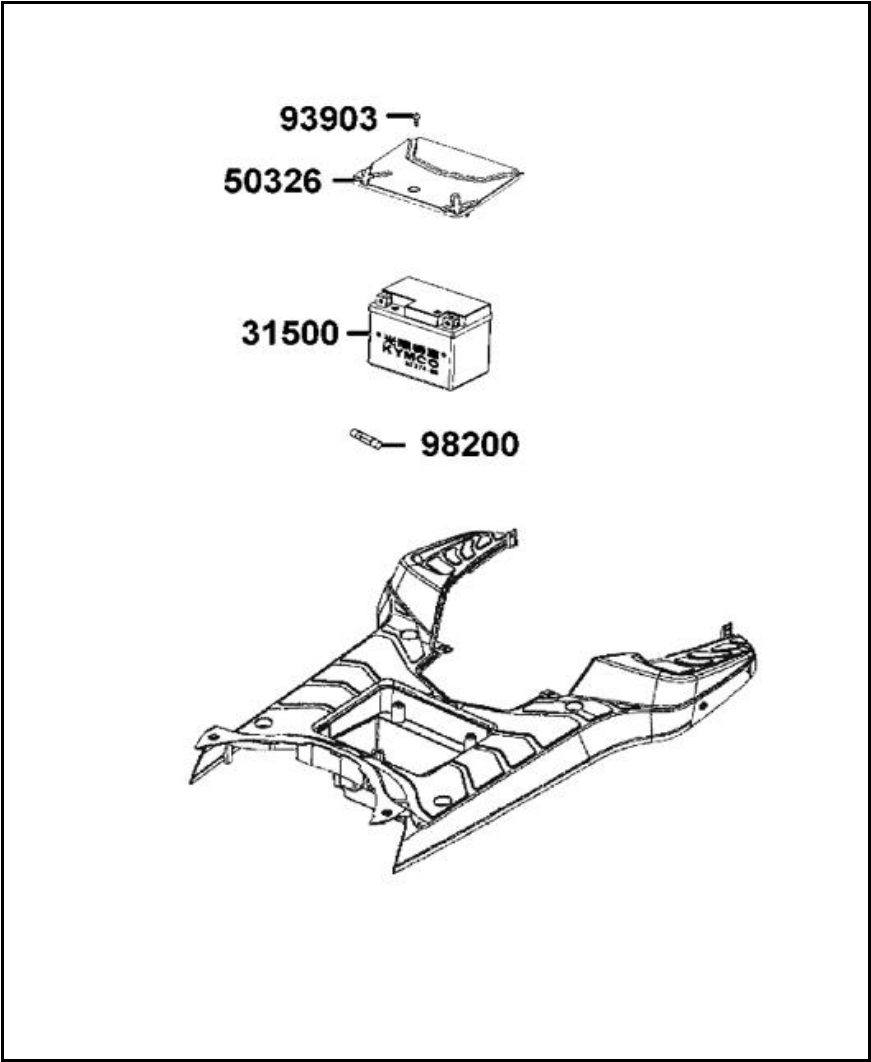

FIGURA N°20: BATERÍA

FIG. No.	PARTE N°	DESCRIPCIÓN	CANT.	SAP
31500	MTX7A-BS-MEGA	BATERÍA 12V (SECA) MARCA MEGABAT	1	11034071
	MTX7A-BS-GEL-MEGA	BATERÍA 12V (GEL) MARCA MEGABAT	1	11034051
	MF12V7-2A/10	BATERÍA 12V (SECA) MARCA SUN	1	11010209
	MF12V7-2A-GEL	BATERÍA 12V (GEL) MARCA SUN	1	11010215
50326	50326-ACF9-M40-N1R	CUBIERTA BATERÍA	1	11012347
93903	93903-35380	TORNILLO 5X16	1	11011642
98200	98200-10700	FUSIBLE A7	2	11012538