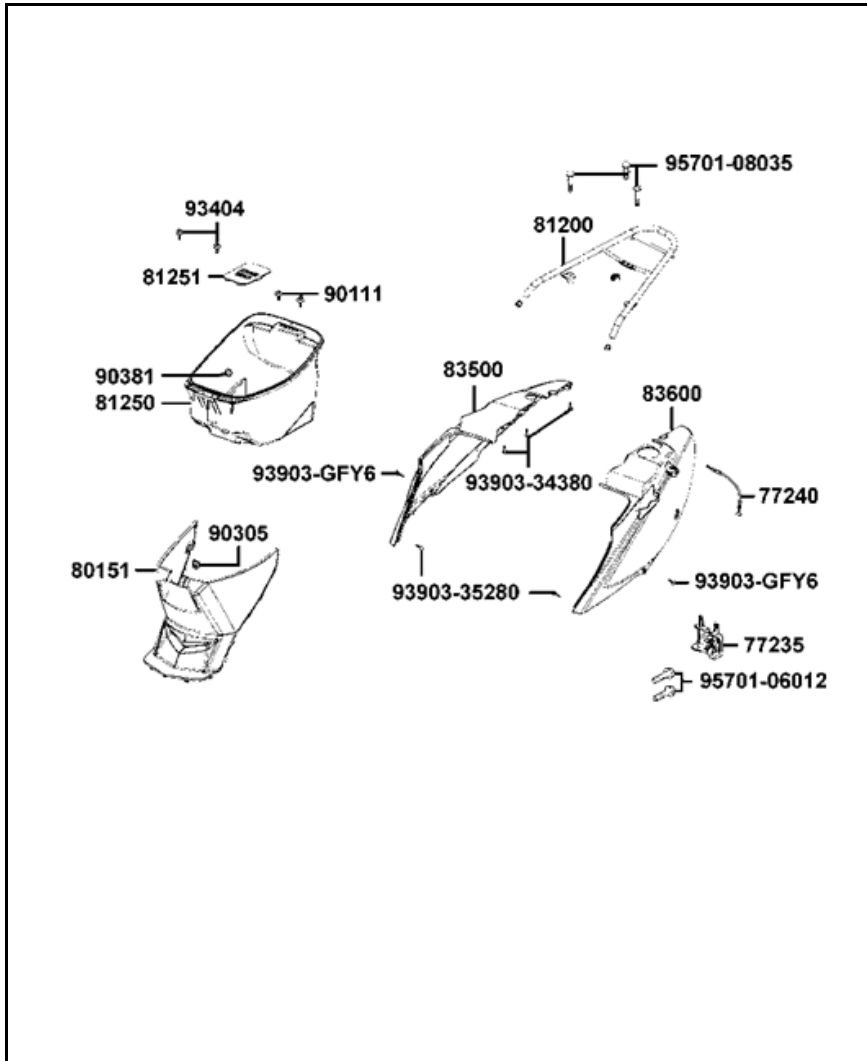

FIGURA N°21: CUBIERTAS LATERALES - GUANTERA

FIG. No.	PARTE N°	DESCRIPCIÓN	CANT.	SAP
77235	77235-ACF9-M40	SEGURO SILLÍN	1	11012512
77240	77240-ACF9-M40	CABLE SEGURO SILLÍN	1	11012315
80151	80151-ACF9-M40-N1R	CUBIERTA CENTRAL	1	11012354
81200	20004881	PARRILLA TRASERA	1	21002424
81250	81250-ACF9-M40-N1R	CAJA GUANTERA	1	11012321
81251	81251-ACF9-M40-N1R	TAPA CAJA GUANTERA	1	11012533
83500	83500-ACF9-M40	CUBIERTA LATERAL DERECHA	1	11012364
83600	83600-ACF9-M40	CUBIERTA LATERAL IZQUIERDA	1	11012365
90111	90111-1G87-C00	TORNILLO 6 MM.	2	11015961
90305	90305-GHK8-C00	TUERCA 6 MM.	1	11016983
90381	90381-GEZ5-C00	TORNILLO 6X17	1	11017068
93404	93404-06016-07	TORNILLO 6X16	2	11011450
93903-34380	93903-34380	TORNILLO 4X12	3	11011613
93903-35280	93903-35280	TORNILLO 5X12	2	11011633
93903-GFY6	93903-GFY6-C00	TORNILLO 4X14	6	11011648
95701-06012	95701-06012-08	TORNILLO 6X12	2	11012053
95701-08035	95701-08035-07	TORNILLO 8X35	3	11012559