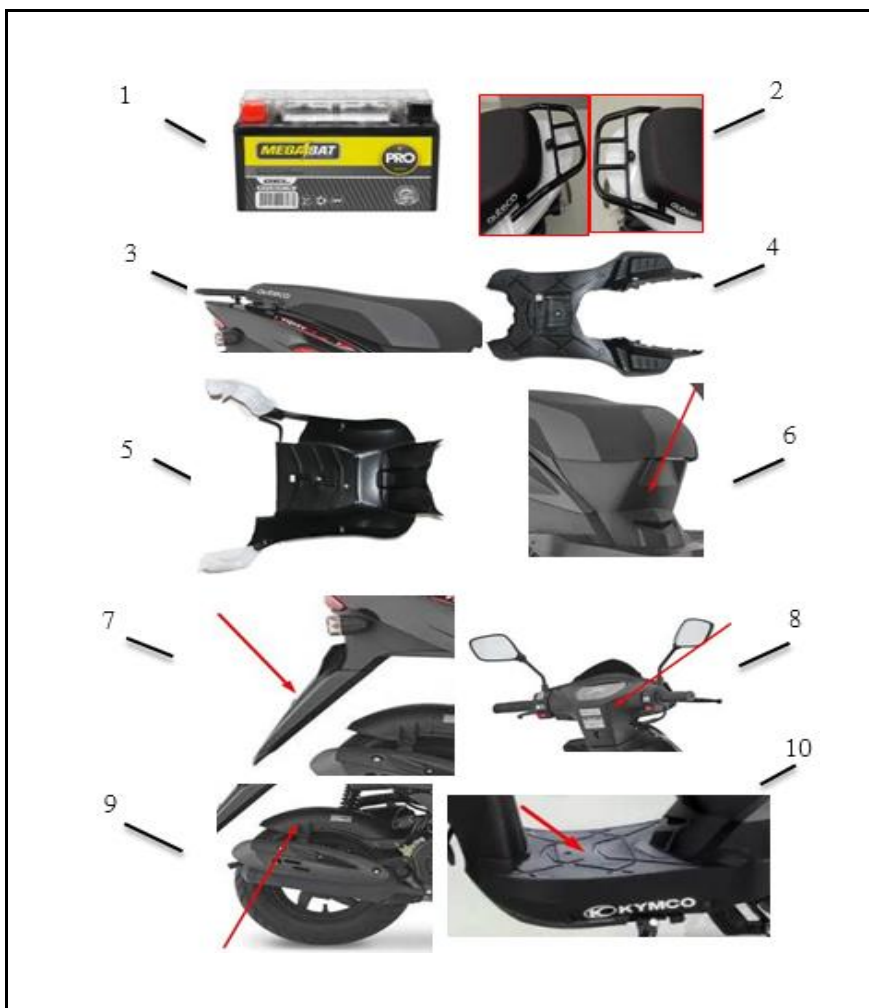

FIGURA N° 39: PARTES Y ACCESORIOS KYMCO TWIST FLAGSHIP MODELO 2023

FIG. No.	PORTE N°	DESCRIPCIÓN	CANT.	SAP
1	11034024	BATERIA MTX7A-BS-GEL-PRO	1	Versión 2023
2	21002424	PARRILLA TRASERA	1	Versión 2023
3	21002799	SILLIN KY TWIST 2018 CI18046	1	Versión 2023
4	21004714	KYM PISO SUP (INT. NAL)	1	Versión 2023
5	21004716	KYM COMPLEMENTO PISO INF (INT.NAL)	1	Versión 2023
6	21004717	KYM CUBIERTA CENTRAL (INT.NAL)	1	Versión 2023
7	21004718	KYM GUARDAFANGO TRAS (INT.NAL)	1	Versión 2023
8	21004724	KYM CUBIERTA MANUBRIO TRAS (INT.NAL)	1	Versión 2023
9	21004729	KYM GUARDABARRO INTERNO (INT. NAL)	1	Versión 2023
10	21004734	KYM CUBIERTA BATERIA (INT.NAL)	1	Versión 2023
11	21004730	KYM GUARDABARRO LLANTA TRAS (INT.NAL)	1	Versión 2023
12	21004731	KYM CAJA GUANTERA (INT.NAL)	1	Versión 2023