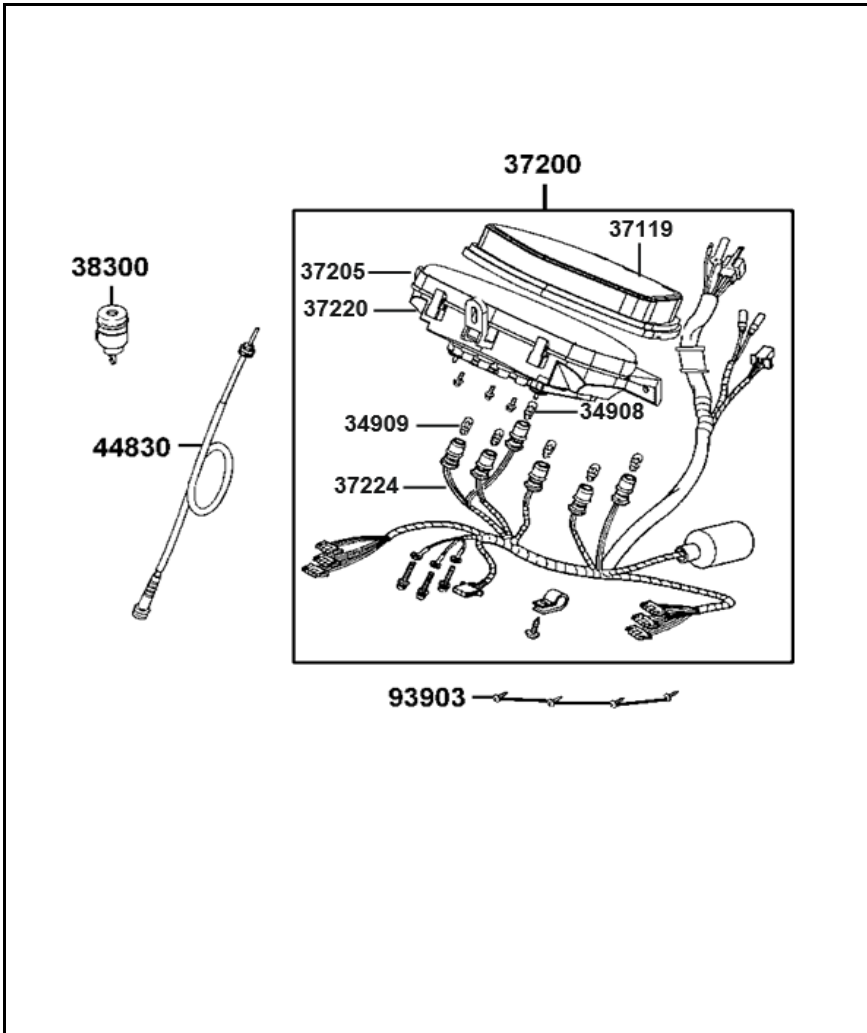

FIGURA N°11: VELOCIMETRO

FIG. No.	PARTE N°	DESCRIPCIÓN	CANT.	SAP
34908	34908-ACF9-M40	BOMBILLO VELOCÍMETRO	1	11015942
34909	34909-ACF9-M40	BOMBILLO VELOCÍMETRO	2	11015945
37119	37119-ACF9-M40	CUBIERTA SUPERIOR VELOCÍMETRO	1	11015947
37200	37200-AGC7-M40	VELOCÍMETRO COMPLETO	1	11035285
37205	37205-ACF9-M40	CUBIERTA INTERNA VELOCÍMETRO	1	11015950
37220	37220-ACF9-M40	CUBIERTA INFERIOR VELOCÍMETRO	1	11015952
37224	37224-ACF9-M40	RAMAL VELOCÍMETRO	1	11015955
38300	38300-KECE-W10	FLASHER DIRECCIONALES	1	11035974
44830	44830-LGB5-E10	CABLE VELOCÍMETRO	1	11006568
93903	93903-35280	TORNILLO 5X12	4	11011633