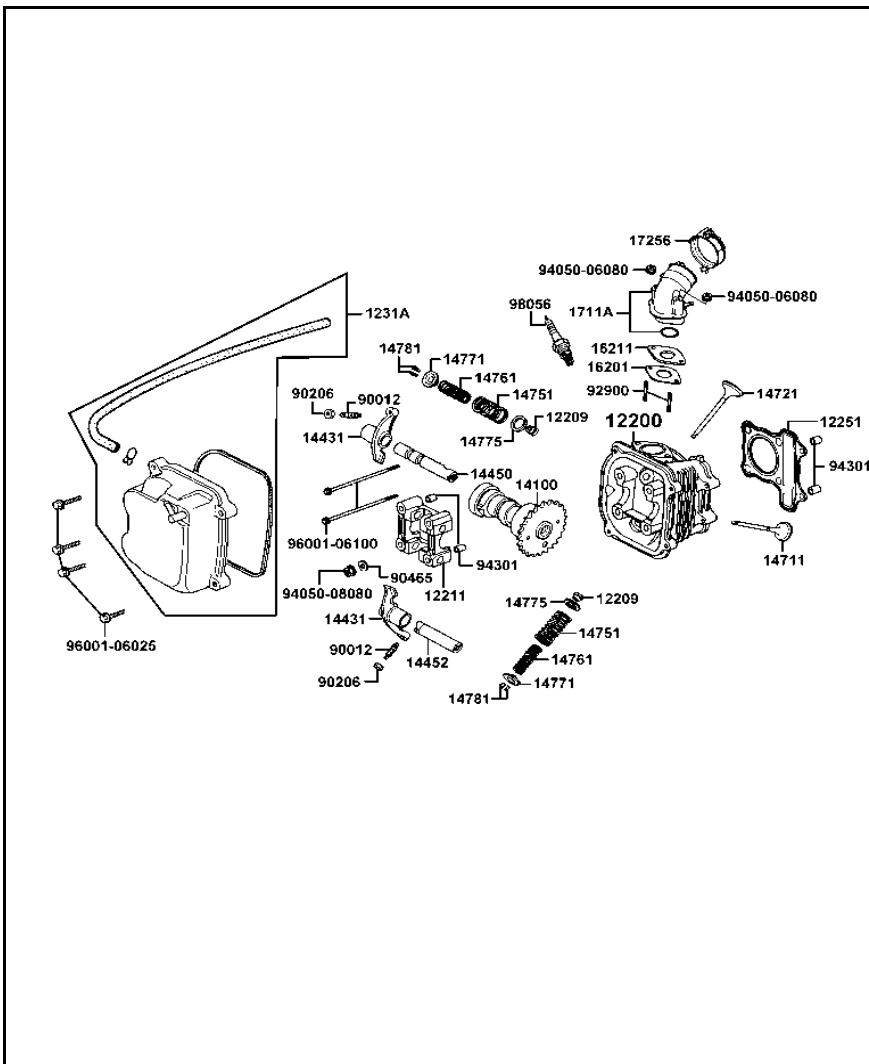

FIGURA N°2: CULATA

FIG. No.	PARTE N°	DESCRIPCIÓN	CANT.	SAP
12200	1220A-LEC5-C00-S01	CULATA	1	11083252
12209	12209-GDB4-C00	RETENES VÁLVULA	2	11016444
12211	12211-GFY6-C00	SOPORTE EJE LEVAS	1	11015970
12251	12251-GFY6-C00	EMPAQUE DE CULATA	1	11016499
1231A	1231A-AAC6-C01	CUBIERTA CULATA COMPLETA	1	11075612
14100	14100-LKE9-C10	EJE LEVAS	1	11075613
14431	14431-KUDU-W10	BALANCÍN	2	11005227
14450	14450-GFY6-W10	PASADOR BALANCÍN ADMISIÓN	1	11005237
14452	14452-GFY6-W10	PASADOR BALANCÍN ESCAPE	1	11005247
14711	14711-GFY6-C00	VÁLVULA ADMISIÓN	1	11012427
14721	14721-GFY6-C00	VÁLVULA ESCAPE	1	11005393
14751	14751-GEN5-C00	RESORTE VÁLVULA	2	11012499
14761	14761-GEN5-C00	RESORTE VÁLVULA	2	11012501
14771	14771-GDB4-C00	PORTA RESORTE VÁLVULA	2	11005434
14775	14775-MFA6-C00	PORTA RESORTE VÁLVULA	2	11005438
14781	14781-MFA6-C00	CUNAS VÁLVULA	4	11005445
16201	16201-GFY6-C00	EMPAQUE MÚLTIPLE DE ADMISIÓN	1	11007382
16211	16211-GFY6-W10	JUNTA BASE CARBURADOR	1	11007391
1711A	1711A-LEJ3-A60	MÚLTIPLE DE ADMISIÓN	1	11075614
17256	17256-GFY6-C00	ABRAZADERA CARBURADOR	1	11007703
90012	90012-3C33-C00	TORNILLO BALANCÍN	2	11015335
90206	90206-0A01-C00	TUERCA TORNILLO BALANCÍN	2	11016267
90465	90465-MDC4-C00	ARANDELA 8 MM.	4	11017408
92900	92900-06050-0B	TORNILLO 6X50	2	11012551
94050-06080	94050-06080	TUERCA 6 MM.	2	11011709