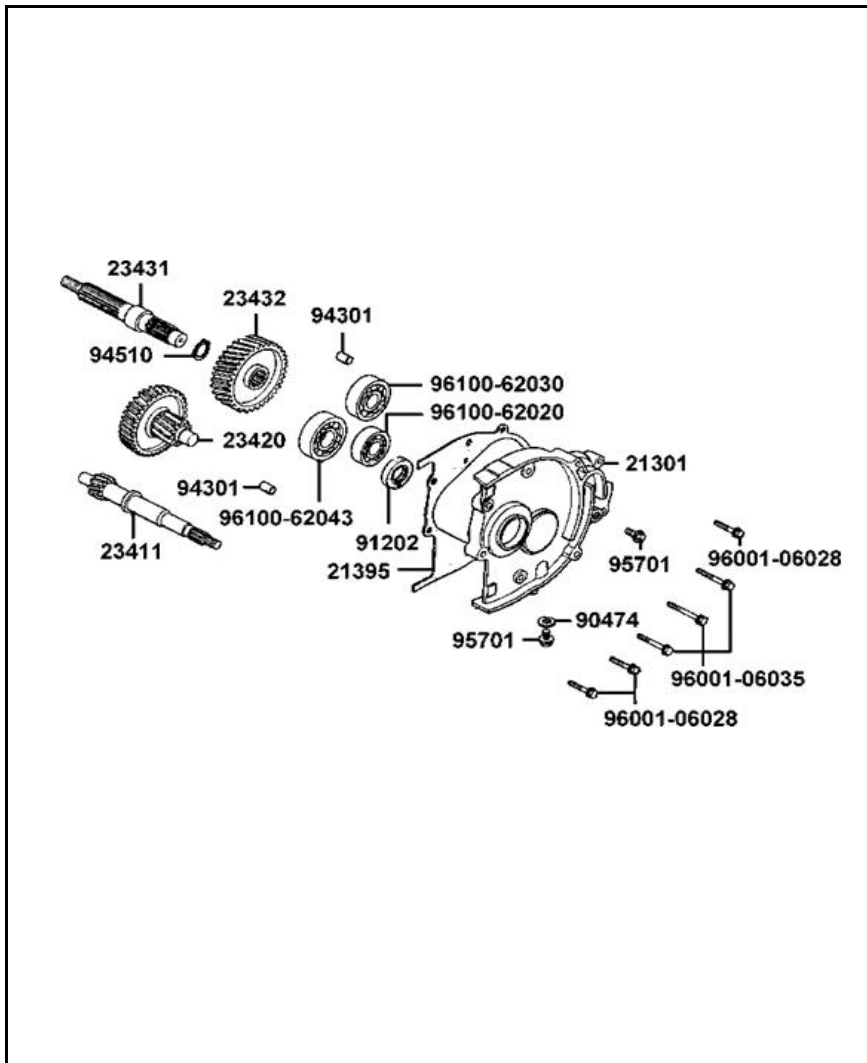

FIGURA N°8: TRANSMISIÓN

FIG. No.	PARTE N°	DESCRIPCIÓN	CANT.	SAP
21301	21301-GFY6-C00	CUBIERTA CARCASA	1	11012352
21395	21395-GFY6-C00	EMPAQUE CARCASA	1	11012395
23411	23411-GFY6-C00	EJE CAJA	1	11012389
23420	23420-GFY6-C00	PIÑÓN EJE CAJA	1	11012464
23431	23431-GFY6-C00	EJE RUEDA TRASERA	1	11012388
23432	23432-GFY6-C00	PIÑÓN CAJA	1	11012458
90474	90474-3C33-C00	ARANDELA 8 MM.	1	11017418
91202	91202-KKJ9-C00	RETEN 20X32X6	1	11018404
94301	94301-08140	PIN 8X14	2	11011834
94510	94510-20000	PIN SEGURIDAD 20 MM.	1	11011871
95701	95701-08012-08	TORNILLO 8X12	2	11012124
96001-06028	96001-06028-08	TORNILLO 6X28	3	11012303
96001-06035	96001-06035-08	TORNILLO 6X35	3	11012312
96100-62020	96100-62020-00	RODAMIENTO BOLAS 6202	1	11012366
96100-62030	96100-62030-00	RODAMIENTO BOLAS 6203	1	11012370
96100-62043	96100-62043-00	RODAMIENTO BOLAS 6204	1	11012375