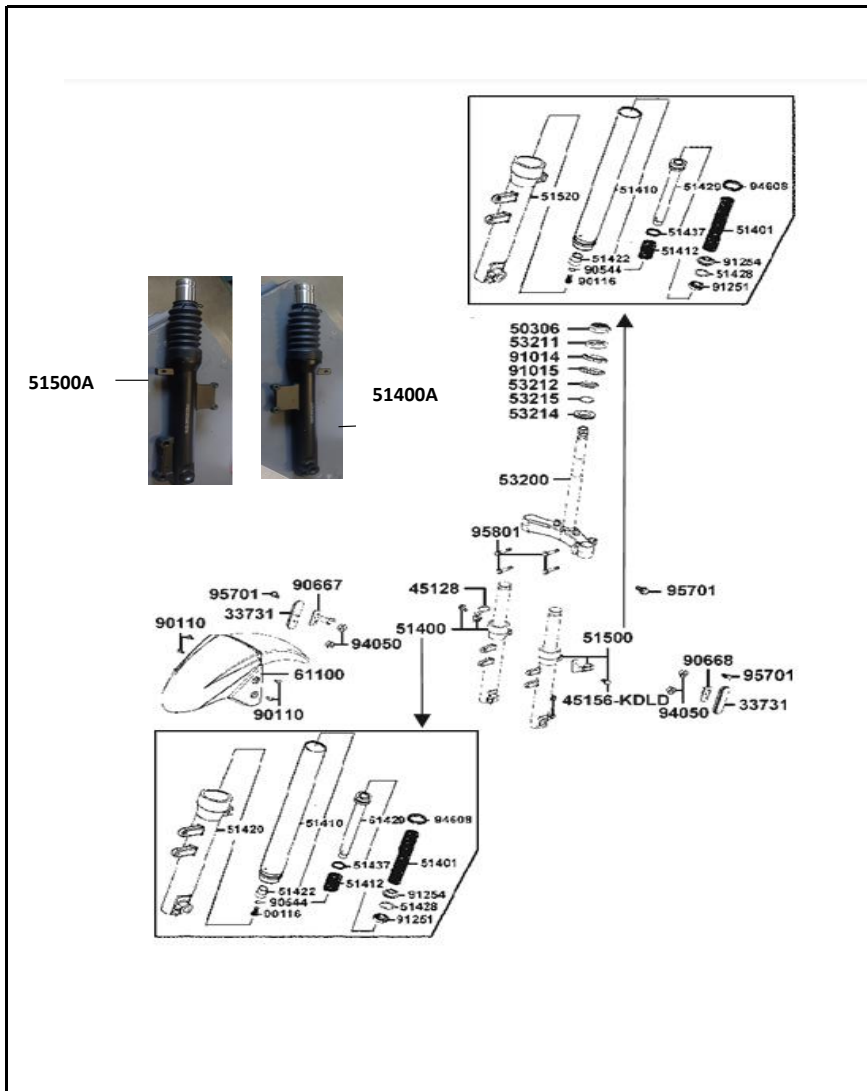

FIGURA N°15: SUSPENSIÓN DELANTERA

FIG. No.	PARTE N°	DESCRIPCIÓN	CANT.	SAP
33731	33731-KGB5-C00	REFLECTOR	2	11023591
45128	45128-ACF9-M40	GUÍA MANGUERA FRENO DELANTERO	1	11015988
45156-ACF9	45156-ACF9-M40	GUÍA MANGUERA FRENO TRASERO	1	11015991
45156-KDLD	45156-KDLD-C00	GUÍA MANGUERA FRENO DELANTERO	1	11007147
50306	50306-AAC6-C00	TUERCA ESPIGA	1	11012567
51400	51400-ACF9-M40	TELESCÓPICO DERECHO COMPLETO	1	11012542
51400A	51400-ACF9-M40	KYM TELESCOPICO DER COMPL	1	11012542
51401	51401-ACF9-M40	RESORTE TUBO TELESCÓPICO	2	11026281
51410	51410-ACF9-M40	TUBO TELESCÓPICO	2	11026284
51412	51412-ACF9-M40	RESORTE	2	11026287
51420	51420-ACF9-M40	CAMISA TUBO TELESCÓPICO DERECHA	1	11026290
51422	51422-ACF9-M40	GUÍA TUBO TELESCÓPICO	2	11026293
51428	51428-ACF9-M40	ANILLO RETENEDOR	2	11026296
51429	51429-ACF9-M40	CILINDRO INTERNO TUBO TELESCÓPICO	2	11026299
51437	51437-ACF9-M40	PIN DE SEGURIDAD	2	11026302
51500	51500-ACF9-M40	TELESCÓPICO IZQUIERDO COMPLETO	1	11012544
51500 A	51500-ACF9-M40	KYM TELESCOPICO IZQ COMPL	1	11012544
51520	51520-ACF9-M40	CAMISA TUBO TELESCÓPICO IZQUIERDA	1	11026305
53200	53200-ACF9-M40	ESPIGA CENTRAL	1	11012402
53211	53211-AAC6-C00	CUNA SUPERIOR ESPIGA	1	11012372
53212	53212-2L50-C00	CUNA ESPIGA DIRECCIÓN	1	11017544
53214	53214-2L50-C00	GUARDAPOLVO	1	11017553
53215	53215-2L50-C00	ARANDELA ESPIGA DIRECCIÓN	1	11017563
61100	61100-ACF9-M40	GUARDABARRO DELANTERO SIN PINTAR	1	11012415
90110	90110-KEB7-C00	TORNILLO 6X14	4	11015901
90116	90116-ACF9-M40	TORNILLO	2	11026308
90544	90544-ACF9-M40	ARANDELA DE SELLADO	2	11026310