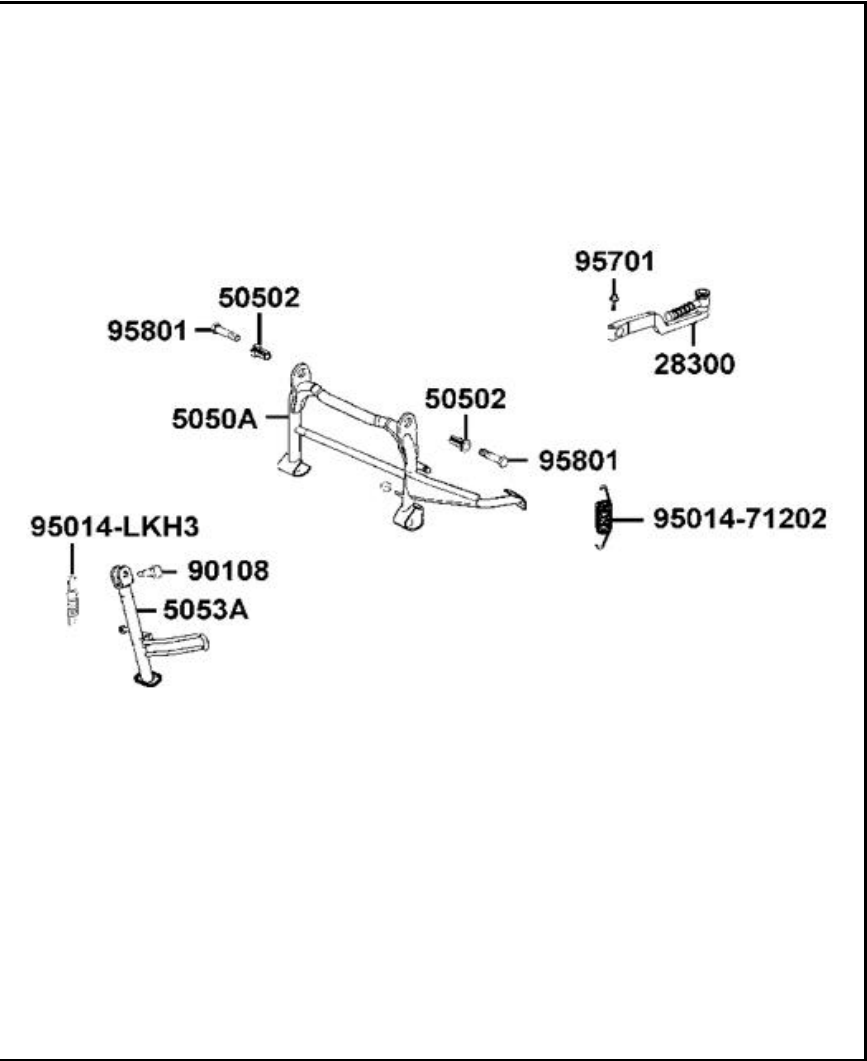

FIGURA N°2: CULATA

FIG. No.	PARTE N°	DESCRIPCIÓN	CANT.	SAP
94050-08080	94050-08080	TUERCA 8 MM.	4	11011711
94301	94301-10160	PIN GUÍA 10X16	4	11011843
96001-06025	96001-06025-08	TORNILLO 6X25	4	11012301
96001-06100	96001-06100-08	TORNILLO 6X100	2	11012340
98056	98056-5771R-00	BUJÍA CR7HSA	1	11012508

FIGURA N°24: GATO LATERAL - PEDAL CRANK

FIG. No.	PARTE N°	DESCRIPCIÓN	CANT.	SAP
28300	28300-GFY6-C00	PEDAL CRANK	1	11012452
50502	50502-GFY6-C00	BUJE TORNILLO GATO CENTRAL	2	11014726
5050A	5050A-AGC7-M40	GATO CENTRAL	1	11075616
5053A	5050A-AGC7-M40	GATO LATERAL	1	11075616
90108	90108-KUDU-900	TORNILLO GATO LATERAL	1	11015840
95014-71202	95014-71202	RESORTE GATO CENTRAL	1	11012028
95014-LKH3	95014-LKH3-C00	RESORTE GATO LATERAL	1	11012496
95701	95701-06022-06	TORNILLO 6X22	1	11012076
95801	95801-10025-08	TORNILLO 10X25	2	11012221

FIGURA N°26: DIRECCIONALES

FIG. No.	PARTE N°	DESCRIPCIÓN	CANT.	SAP
33400	33400-ACF9-M40	DIRECCIONAL DELANTERA DERECHA	1	11012374
33404	33404-ACF9-M40	VIDRIO DIRECCIONAL DELANTERO DERECHO	1	11025533
33450	33450-ACF9-M40	DIRECCIONAL DELANTERA IZQUIERDA	1	11012376
33454	33454-ACF9-M40	VIDRIO DIRECCIONAL DELANTERO IZQUIERDO	1	11025535
33600	33600-ACF9-M40	DIRECCIONAL TRASERA DERECHA	1	11012378
33650	33650-ACF9-M40	DIRECCIONAL TRASERA IZQUIERDA	1	11012380
34905	34905-ACF9-M40	BOMBILLO DIRECCIONAL DEL.	2	11025525
93903	93903-34380	TORNILLO 4X12	6	11011613
94050	94050-05080	TUERCA 5 MM.	2	11011706