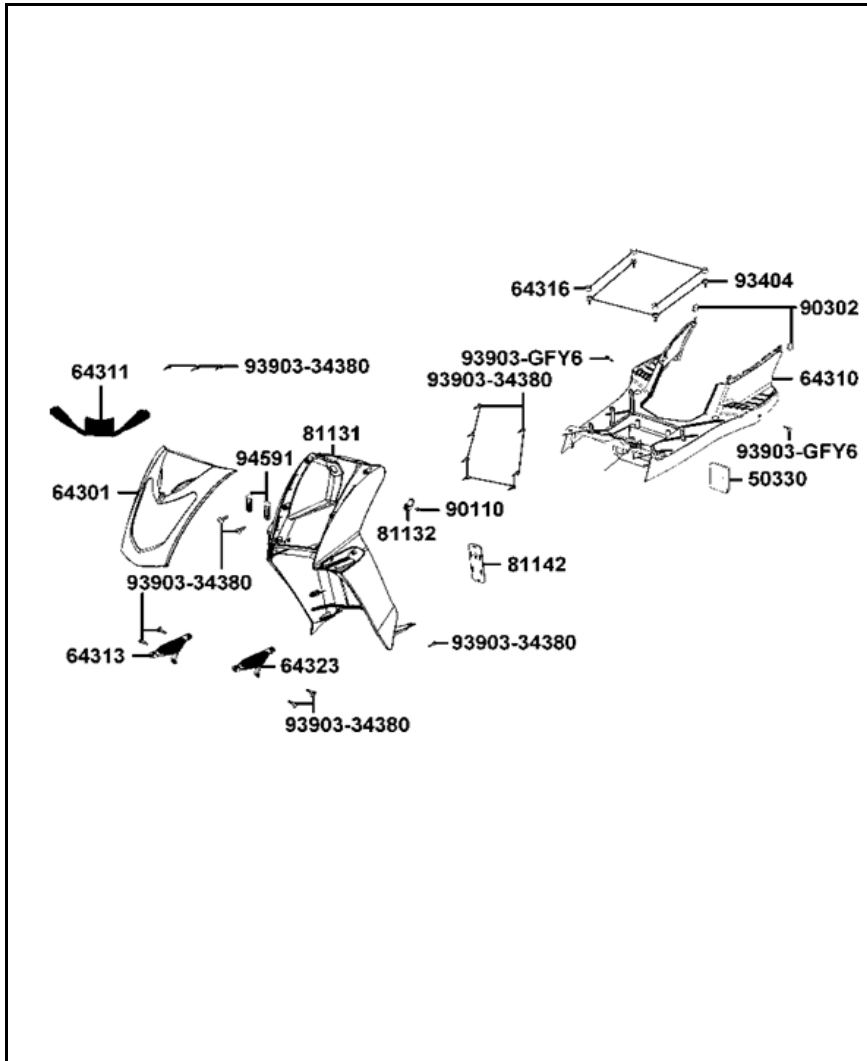

FIGURA N°14: CUBIERTAS

FIG. No.	PARTE N°	DESCRIPCIÓN	CANT.	SAP
50330	50330-KEBE-C00	ANTIVIBRANTE BATERÍA	2	11014543
64301	64301-ACF9-M40	CARENAJE FAROLA SIN PINTAR	1	11012330
64310	64310-ACF9-M40-N1R	PISO	1	11012360
64311	64311-ACF9-M40-N1R	CUBIERTA FAROLA	1	11012332
64313	64313-ACF9-M40-N1R	REJILLA DERECHA	1	11012492
64316	64316-LCB9-C10	TAPÓN PISO	4	11006197
64323	64323-ACF9-M40-N1R	REJILLA IZQUIERDA	1	11012494
81131	81131-ACF9-M40-N1R	CARENAJE DELANTERO	1	11012334
81132	81132-ACF9-M40-N1R	SOPORTE GUANTERA	1	11012520
81142	81142-ACF9-M40-N1R	TAPA CARENAJE DELANTERO	1	11012518
90110	90110-GLW0-C00	TORNILLO 6X14	1	11015898
90302	90302-SDA4-004	TUERCA PRESIÓN 4 MM.	2	11016932
93404	93404-06020-07	TORNILLO 6X20	4	11011456
93903-34380	93903-34380	TORNILLO 4X12	19	11011613
93903-GFY6	93903-GFY6-C00	TORNILLO 4X14	2	11011648
94591	94591-25000	PIN DE SEGURIDAD	2	11011903