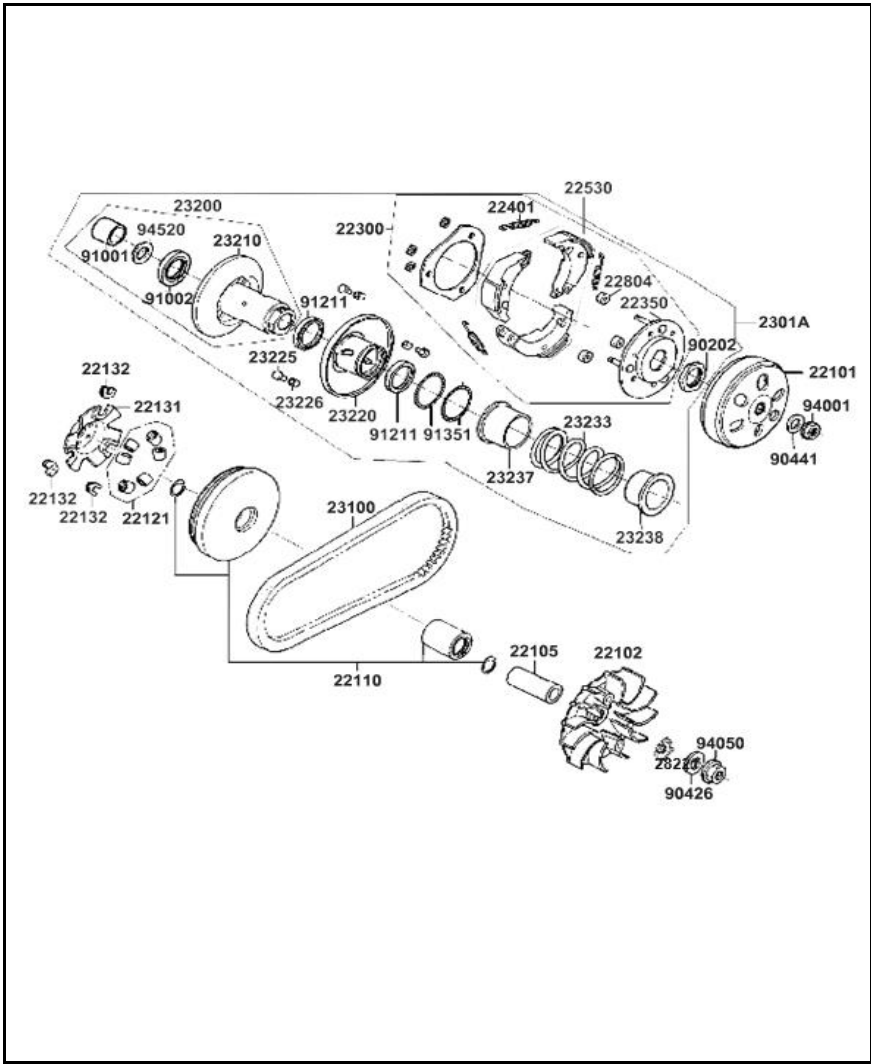

FIGURA N°2: CULATA

FIG. No.	PARTE N°	DESCRIPCIÓN	CANT.	SAP
94050-08080	94050-08080	TUERCA 8 MM.	4	11011711
94301	94301-10160	PIN GUÍA 10X16	4	11011843
96001-06025	96001-06025-08	TORNILLO 6X25	4	11012301
96001-06100	96001-06100-08	TORNILLO 6X100	2	11012340
98056	98056-5771R-00	BUJÍA CR7HSA	1	11012508

FIGURA N°5: CLUTCH CENTRIFUGO

FIG. No.	PARTE N°	DESCRIPCIÓN	CANT.	SAP
91001	91001-GFY6-C00	RODAMIENTO AGUJAS 20X29X18	1	11018085
91002	91002-GGA7-C00	RODAMIENTO BOLAS 6902	1	11018127
91211	91211-KEBE-C00	RETENEDOR 34X41X4	2	11018518
91351	91351-6B42-C00	ANILLO RETENEDOR	2	11018881
94050	94050-12080	TUERCA 12 MM.	2	11011726
94520	94520-28000	PIN SEGURIDAD 28 MM.	1	11011891

FIGURA N°6: MOTOR DE ARRANQUE - BOMBA DE ACEITE

FIG. No.	PARTE N°	DESCRIPCIÓN	CANT.	SAP
15100	15100-GFY6-C00	BOMBA ACEITE	1	11012298
15133	15133-GFY6-W10	PIÑÓN BOMBA ACEITE	1	11005510
15141	15141-GFY6-C00	CADENILLA BOMBA ACEITE	1	11005539
15711	15711-GFY6-C00	CUBIERTA BOMBA ACEITE	1	11012349
28101	28101-GFY6-C00	PIÑÓN REDUCCIÓN ARRANQUE	1	11021266
28102	28102-GFY6-C00	EJE PIÑÓN REDUCCIÓN	1	11021277
28110	28110-GFY6-C10	PIÑÓN ARRANQUE	1	11021291
28120	28120-GFY6-C10	VOLANTE CLUTCH	1	11021312
28125-4F26	28125-4F26-C00	RESORTE CLUTCH	3	11021328
28125-GFY6	28125-GFY6-960	CAMPANA CLUTCH	1	11021329
28126	28126-GFY6-C10	TAPA RESORTES CLUTCH	1	11021331
2812A	2812A-GFY6-C10	CLUTCH ONEWAY	1	11021340
31200	31200-AAD2-C00	MOTOR ARRANQUE COMPLETO	1	11015983
90201	90201-GFY6-901	TUERCA 22 MM.	1	11016211
90403	90403-KUDU-C00	ARANDELA PIÑÓN ARRANQUE 22.2X39X2.5	1	11017128
90701	90701-HFB6-C00	CUÑA 25X14X4	1	11017994
91101	91101-1K79-C00	ROLLER 10X10	3	11018228
91104	91104-GFY6-C00	RODAMIENTO AGUJAS 28X32X17	1	11018306
94050	94050-06080	TUERCA 6 MM.	1	11011709
96001-06012	96001-06012-08	TORNILLO 6X12	2	11012264
96001-06016	96001-06016-08	TORNILLO 6X16	2	11012277
96001-06025	96001-06025-08	TORNILLO 6X25	2	11012301
96220	96220-60100	PIN 6X10	1	11012465
96600	96600-08010-10	TORNILLO 8X10	3	11012474