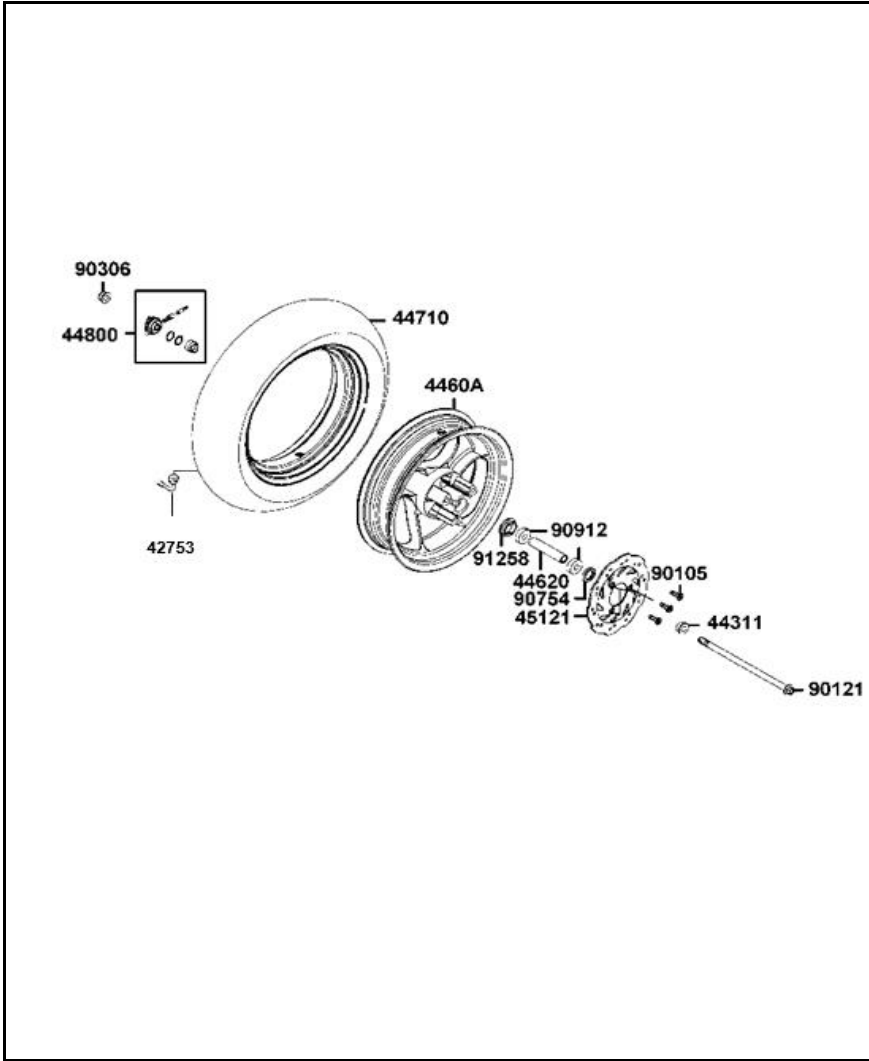

FIGURA N°16: RIN DELANTERO

FIG. No.	PARTE N°	DESCRIPCIÓN	CANT.	SAP
42753	42753-0F06-C00	VALVULA TUBELESS	1	11021628
44311	44311-ACF9-M40	BUJE EJE RUEDA DELANTERA	1	11012308
4460A	4460A-ACF9-M40-NEA	RIN DELANTERO	1	11012505
44620	44620-KEB7-E00	BUJE RIN DELANTERO	1	11006470
44710	90/90-12P281-TL-Q	LLANTA QUEEN 90/90-12-P281-TL	1	11032083
44800	44800-LDC8-E10	ENGRANAJE CUENTA KILÓMETROS	1	11006528
45121	45121-ACF9-M40	DISCO FRENO DELANTERO	1	11012382
90105	90105-KCR3-001	TORNILLO 8X24	3	11015633
90121	90121-KBE2-C00	EJE RUEDA DELANTERA	1	11016076
90306	90306-KLF0-C00	TUERCA 12 MM.	1	11017028
90754	90754-GHC8-000	GUARDAPOLVO RIN DELANTERO	1	11018018
90912	90912-GHC8-0000-M1	RODAMIENTO BOLAS 6201	2	11018062
91258	91258-KAM1-C00	RETEN Y GUÍA PIÑÓN VELOCÍMETRO	1	11018716