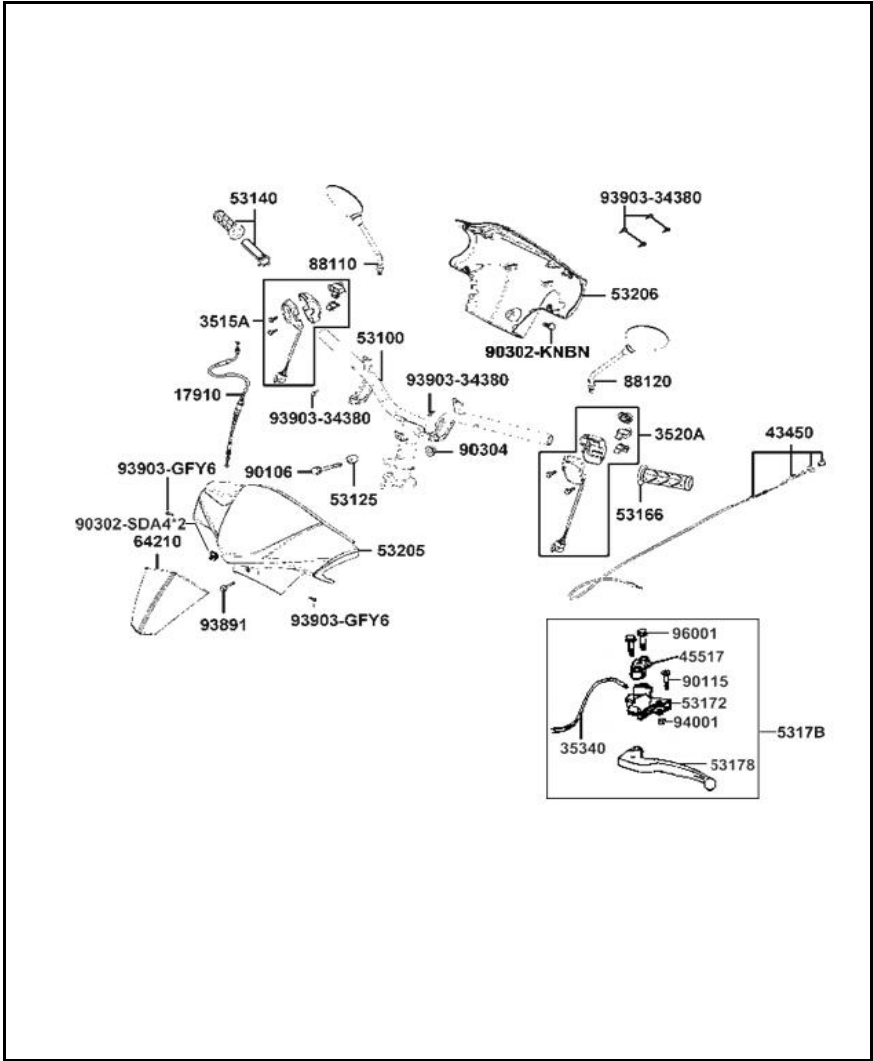

FIGURA N°12: MANUBRIO - CUBIERTAS MANUBRIO

FIG. No.	PARTE N°	DESCRIPCIÓN	CANT.	SAP
93903-34380	93903-34380	TORNILLO 5X12	9	11011613
93903-GFY6	93903-GFY6-C00	TORNILLO 4X14	2	11011648
94001	94001-05080-0S	TUERCA 5 MM.	1	11011657
96001	96001-06025-06	TORNILLO 6X25	2	11015996