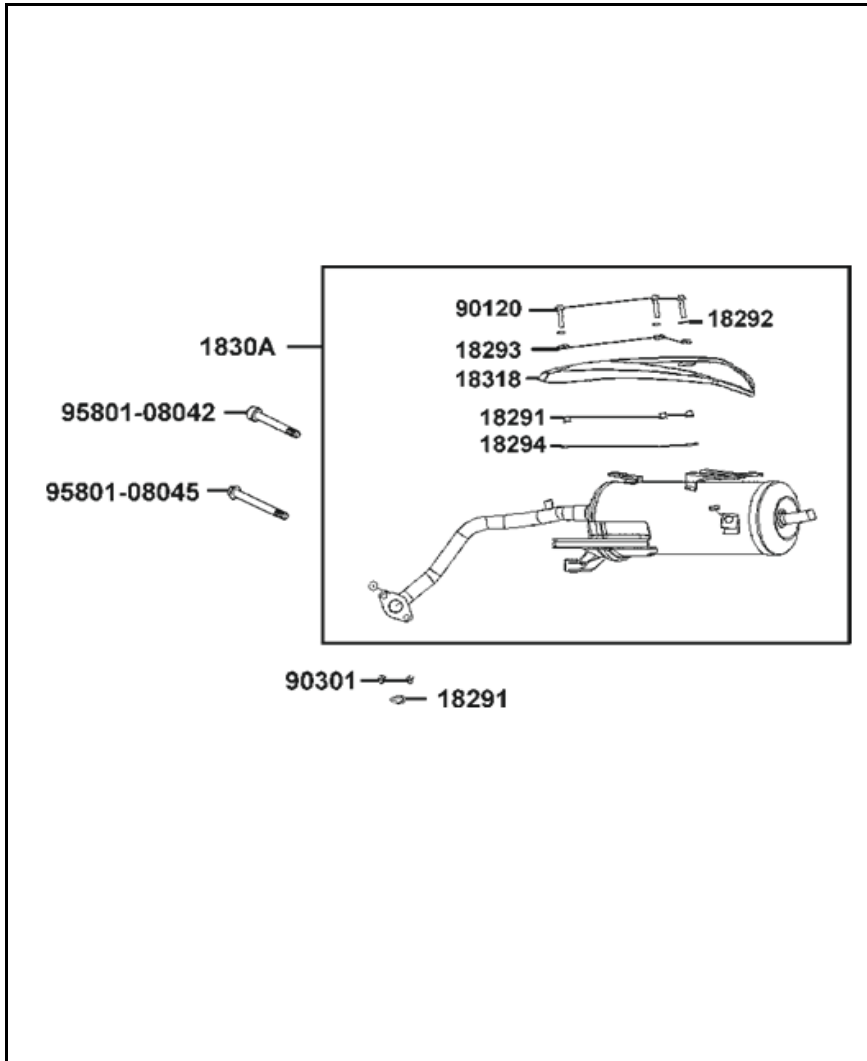

FIGURA N°23: SILENCIADOR

FIG. No.	PARTE N°	DESCRIPCIÓN	CANT.	SAP
18291	18291-GGA7-001	EMPAQUE SILENCIADOR	1	11008503
18291-KEBE	18291-KEBE-C00	BUJE	1	11008511
18292	18292-KEBE-C00	ARANDELA	3	11008535
18293	18293-KEBE-C00	ANTIVIBRANTE	1	11008541
18294	18294-PUA3-B50	EMPAQUE PROTECTOR MOFIE	3	11008560
1830A	1830A-AGC7-M40	SILENCIADOR	1	11065693
18318	18318-LLF5-C10	PROTECTOR SILENCIADOR	1	11015927
90120	90120-LFC8-C00	TORNILLO 6X28	1	11016073
90301	90301-GFY6-C00	TUERCA 8 MM.	2	11016855
95801-08042	95801-08042-07	TORNILLO 8X42	1	11012199
95801-08045	95801-08045-07	TORNILLO 8X45	1	11012203