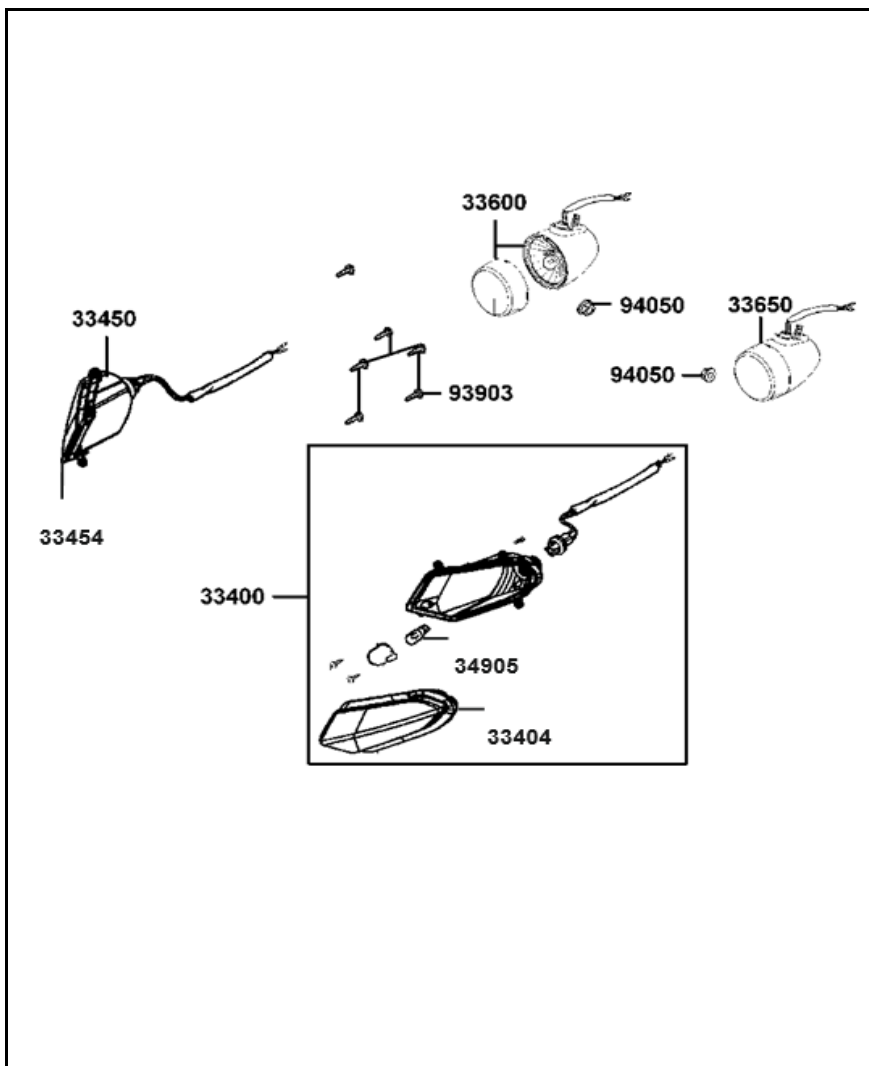

FIGURA N°2: CULATA

FIG. No.	PARTE N°	DESCRIPCIÓN	CANT.	SAP
94050-08080	94050-08080	TUERCA 8 MM.	4	11011711
94301	94301-10160	PIN GUÍA 10X16	4	11011843
96001-06025	96001-06025-08	TORNILLO 6X25	4	11012301
96001-06100	96001-06100-08	TORNILLO 6X100	2	11012340
98056	98056-5771R-00	BUJÍA CR7HSA	1	11012508

FIGURA N°26: DIRECCIONALES

FIG. No.	PARTE N°	DESCRIPCIÓN	CANT.	SAP
33400	33400-ACF9-M40	DIRECCIONAL DELANTERA DERECHA	1	11012374
33404	33404-ACF9-M40	VIDRIO DIRECCIONAL DELANTERO DERECHO	1	11025533
33450	33450-ACF9-M40	DIRECCIONAL DELANTERA IZQUIERDA	1	11012376
33454	33454-ACF9-M40	VIDRIO DIRECCIONAL DELANTERO IZQUIERDO	1	11025535
33600	33600-ACF9-M40	DIRECCIONAL TRASERA DERECHA	1	11012378
33650	33650-ACF9-M40	DIRECCIONAL TRASERA IZQUIERDA	1	11012380
34905	34905-ACF9-M40	BOMBILLO DIRECCIONAL DEL.	2	11025525
93903	93903-34380	TORNILLO 4X12	6	11011613
94050	94050-05080	TUERCA 5 MM.	2	11011706