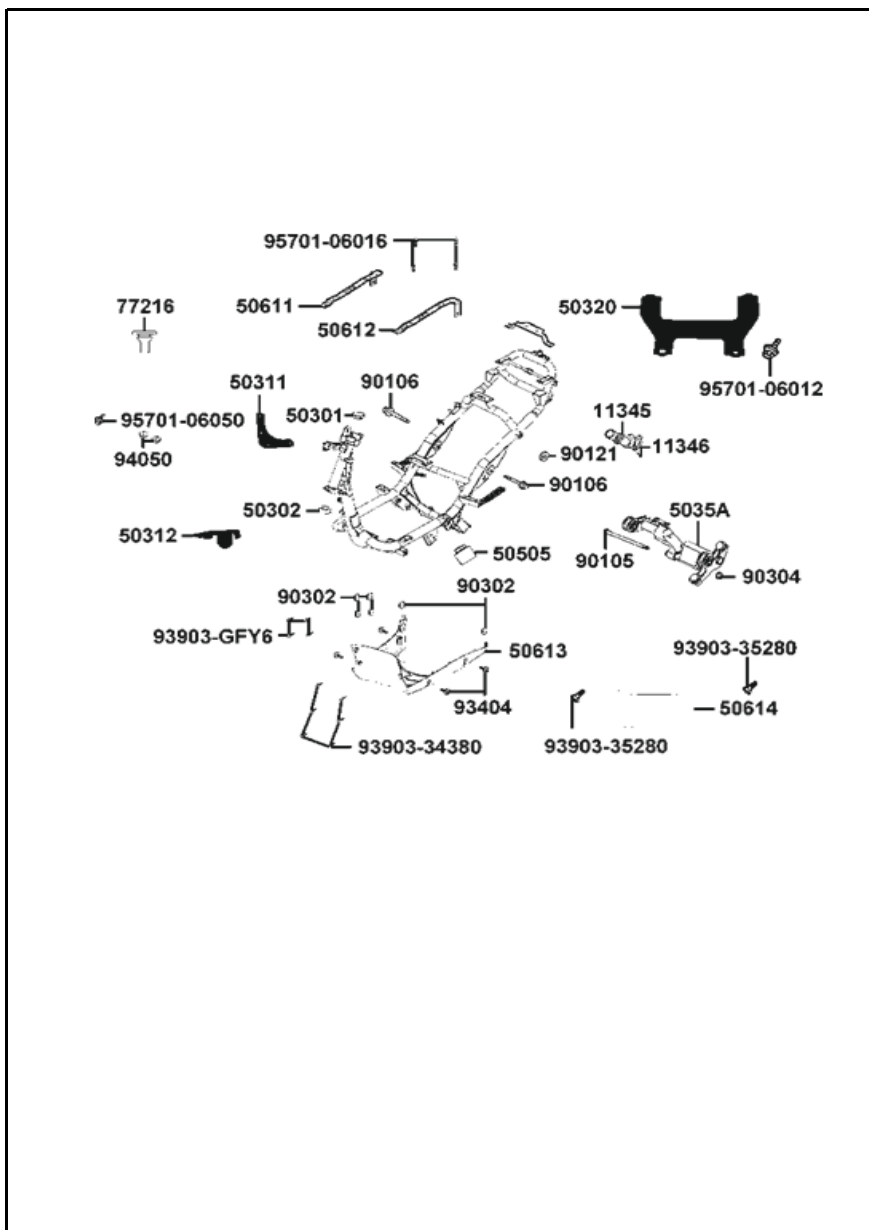

FIGURA N°29: CHASIS

FIG. No.	PARTE N°	DESCRIPCIÓN	CANT.	SAP
11345	11345-AAC6-C00	MANGUERA CONDUCTO	1	11012437
11346	11346-GFY6-C00	ABRAZADERA	1	11012268
50301	50301-KGN7-C00	CUNA SUPERIOR CHASIS	1	11014215
50302	50302-2H68-C00	CUNA INFERIOR CHASIS	1	11014262
50311	50311-ACF9-M40	SOPORTE CUBIERTA FRONTAL	1	11012516
50312	50312-ACF9-M40	SOPORTE PITO	1	11012526
50320	50320-ACF9-M40	SOPORTE GUARDABARRO TRASERO	1	11012522
5035A	5035A-ACF9-M40	SOPORTE MOTOR	1	11015389
50505	50505-LDC8-E10	ANTIVIBRANTE GATO CENTRAL	1	11014779
50611	50611-ACF9-M40	PLATINA CHASIS DERECHA	1	11012478
50612	50612-ACF9-M40	PLATINA CHASIS IZQUIERDA	1	11012475
50613	50613-ACF9-M40-N1R	PROTECTOR MOTOR	1	11012486
50614	50614-ACF9-M40-N1R	PROTECTOR MOTOR	1	11012362
77216	77216-ACF9-M40	ANTIVIBRANTE	1	11015993
90105	90105-GFY6-901	TORNILLO 10X184	1	11012546
90106	90106-LGB6-E10	TORNILLO 10X55	2	11015706
90121	90121-GFY6-C00	BUJE	1	11016074
90302	90302-SDA4-004	TUERCA PRESIÓN 4 MM.	6	11016932
90304	90304-GHE8-C00	TUERCA 10 MM.	1	11016957
93404	93404-06016-07	TORNILLO 6X16	4	11011450
93903-34380	93903-34380	TORNILLO 4X12	6	11011613
93903-35280	93903-35280	TORNILLO 5X12	1	11011633
93903-GFY6	93903-GFY6-C00	TORNILLO 4X14	4	11011648
94050	94050-06080	TUERCA 6 MM.	2	11011709
95701-06012	95701-06012-08	TORNILLO 6X12	2	11012053
95701-06016	95701-06016-08	TORNILLO 6X16	4	11012065
95701-06050	95701-06050-08	TORNILLO 6X50	2	11012116
95701-06050	95701-06050-08	TORNILLO 6X50	2	11012116
95701-06050	95701-06050-08	TORNILLO 6X50	2	11012116