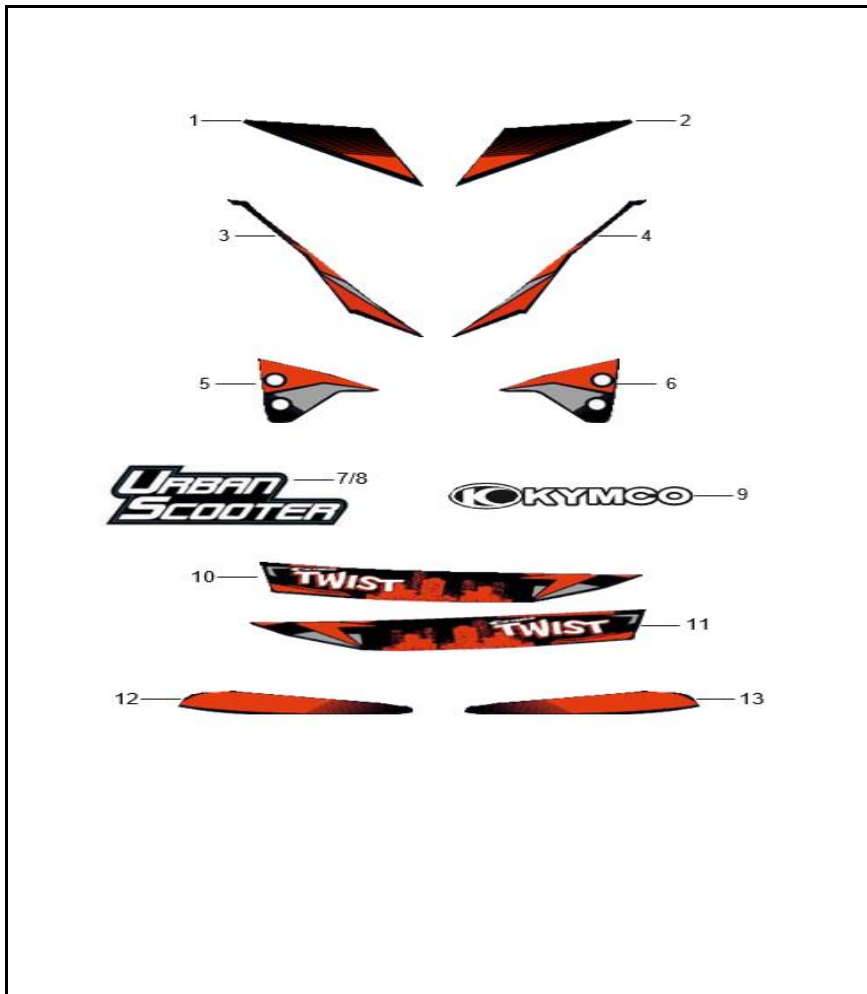

FIGURA N°34: CALCOMANIAS (DESDE 2019)

FIG. No.	PARTE N°	DESCRIPCIÓN	CANT.	SAP
1	20012441	CALCOMANÍA CUBIERTA MANUBRIO DER. (MOTO NEGRA-MOTOBLANCA)	1	
	20012451	CALCOMANÍA CUBIERTA MANUBRIO DER. (MOTO GRIS)	1	
	20012461	CALCOMANÍA CUBIERTA MANUBRIO DER. (MOTO ROJA)	1	
2	20012442	CALCOMANÍA CUBIERTA MANUBRIO IZQ. (MOTO NEGRA-MOTOBLANCA)	1	
	20012452	CALCOMANÍA CUBIERTA MANUBRIO IZQ. (MOTO GRIS)	1	
	20012462	CALCOMANÍA CUBIERTA MANUBRIO IZQ. (MOTO ROJA)	1	
3	20012439	CALCOMANÍA CUBIERTA FAROLA DER. (MOTO NEGRA-MOTOBLANCA)	1	
	20012449	CALCOMANÍA CUBIERTA FAROLA DER. (MOTO GRIS)	1	
	20012459	CALCOMANÍA CUBIERTA FAROLA DER. (MOTO ROJA)	1	
4	20012440	CALCOMANÍA CUBIERTA FAROLA IZQ. (MOTO NEGRA - MOTO BLANCA)	1	
	20012450	CALCOMANÍA CUBIERTA FAROLA IZQ. (MOTO GRIS)	1	
	20012460	CALCOMANÍA CUBIERTA FAROLA IZQ. (MOTO ROJA)	1	
5	20012445	CALCOMANÍA GUARDABARRO DELANTERO DER. (MOTO NEGRA-MOTOBLANCA)	1	
	20012455	CALCOMANÍA GUARDABARRO DELANTERO DER. (MOTO GRIS)	1	
	20012465	CALCOMANÍA GUARDABARRO DELANTERO DER. (MOTO ROJA)	1	
6	20012446	CALCOMANÍA GUARDABARRO DELANTERO IZQ. (MOTO NEGRA-MOTOBLANCA)	1	
	20012456	CALCOMANÍA GUARDABARRO DELANTERO IZQ. (MOTO GRIS)	1	
	20012466	CALCOMANÍA GUARDABARRO DELANTERO IZQ. (MOTO ROJA)	1	