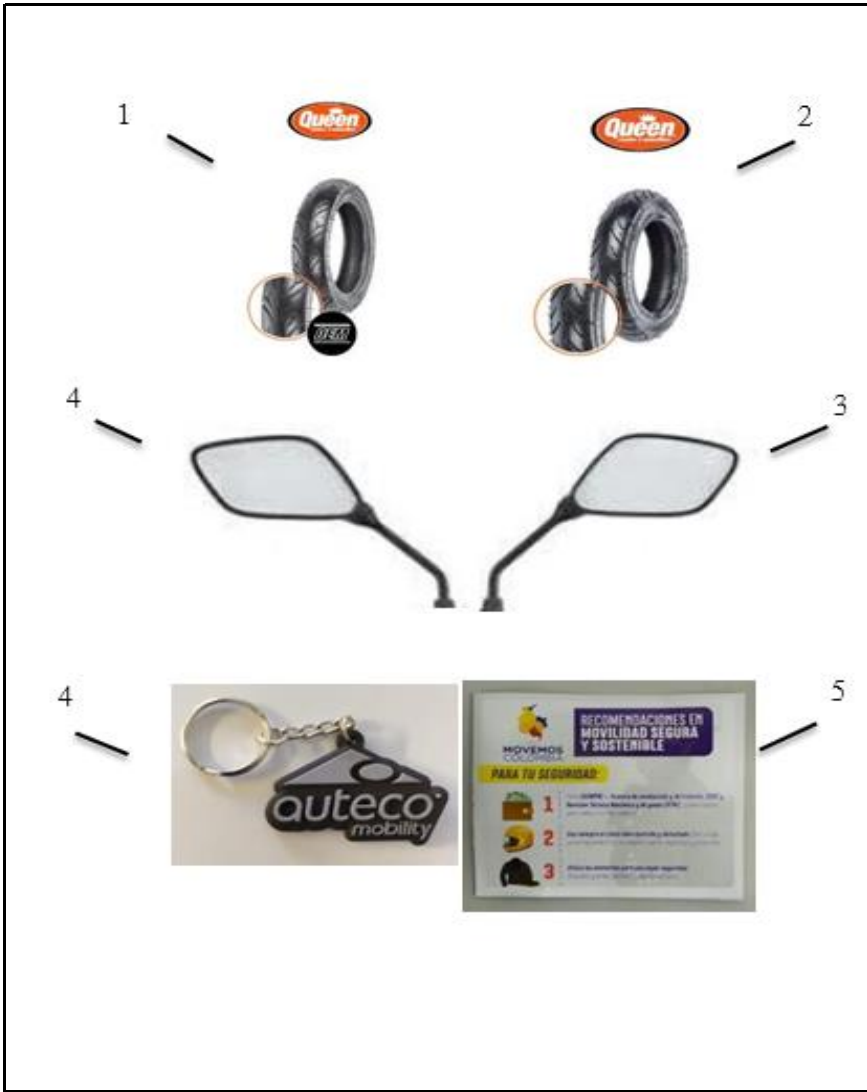

FIGURA N° 38: ACCESORIOS KYMCO TWIST FLAGSHIP MODELO 2023

FIG. No.	PARTE N°	DESCRIPCIÓN	CANT.	OBSERVACIÓN
1	11032083	LLANTA QUEEN 90/90-12 P281 TL	1	Versión 2023
2	11032062	LLANTA QUEEN 350-10 P299 TL	1	Versión 2023
3	11012399	KYM ESPEJO DERECHO NEGRO-TUERCA	1	Versión 2023
4	11012401	KYM ESPEJO IZQUIERDO NEGRO-TUERCA	1	Versión 2023
5	21006247	LLAVERO AUTECO MOBILITY	1	Versión 2023
6	21003384	VOLANTE RESPONSABILIDAD SOCIAL	1	Versión 2023
7	21005151	AYUDAVENTA TWIST ABS LOGO R	10	Versión 2023