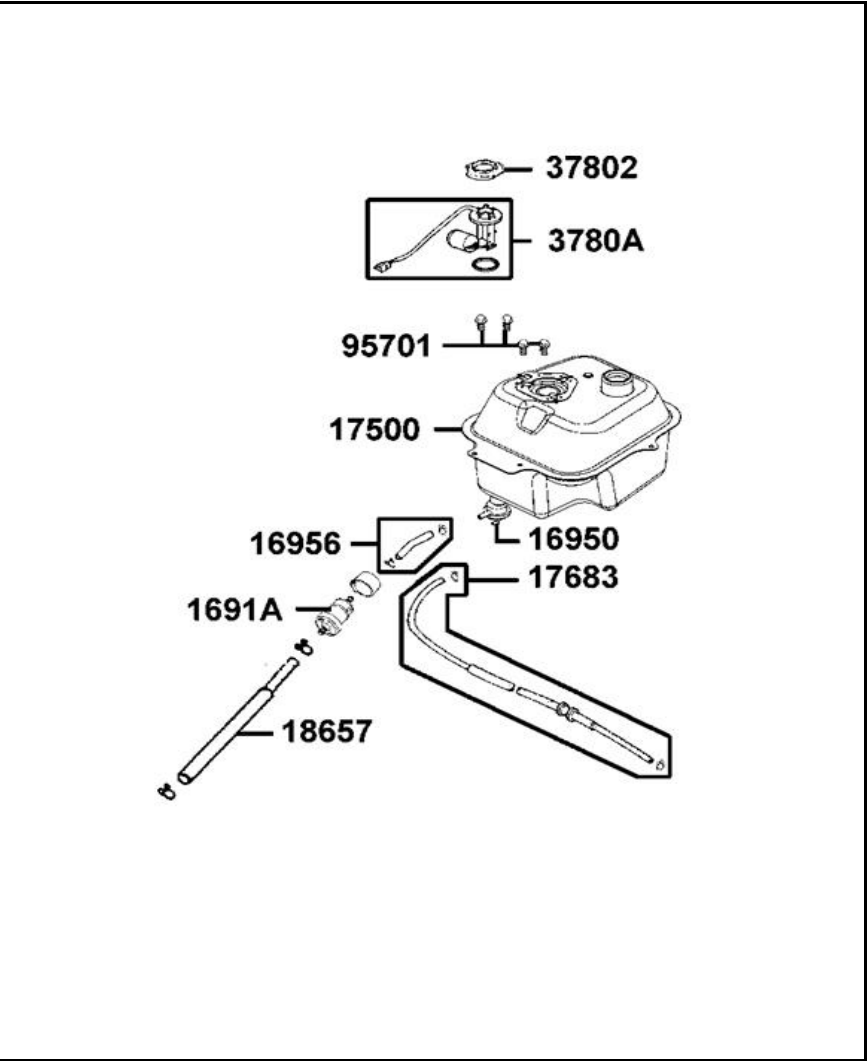

FIGURA N°19: TANQUE DE COMBUSTIBLE

FIG. No.	PARTE N°	DESCRIPCIÓN	CANT.	SAP
1691A	1691A-GFY6-90A	FILTRO GASOLINA	1	11007440
16950	16950-KKJ9-C00	GRIFO GASOLINA	1	11031607
16956	16956-KGE2-M90	CONDUCTO GASOLINA	1	11015973
17500	17500-ACF9-M40	TANQUE GASOLINA	1	11012531
17683	17683-LEJ2-E10	CONDUCTO GASOLINA	1	11015975
18657	18657-LEJ3-E10	CONDUCTO FILTRO AIRE	1	11009297
37802	37802-GGA7-C00	EMPAQUE MEDIDOR GASOLINA	1	11035943
3780A	3780A-ACF9-M40	MEDIDOR TANQUE GASOLINA	1	11012445
95701	95701-06012-08	TORNILLO 6X12	4	11012053