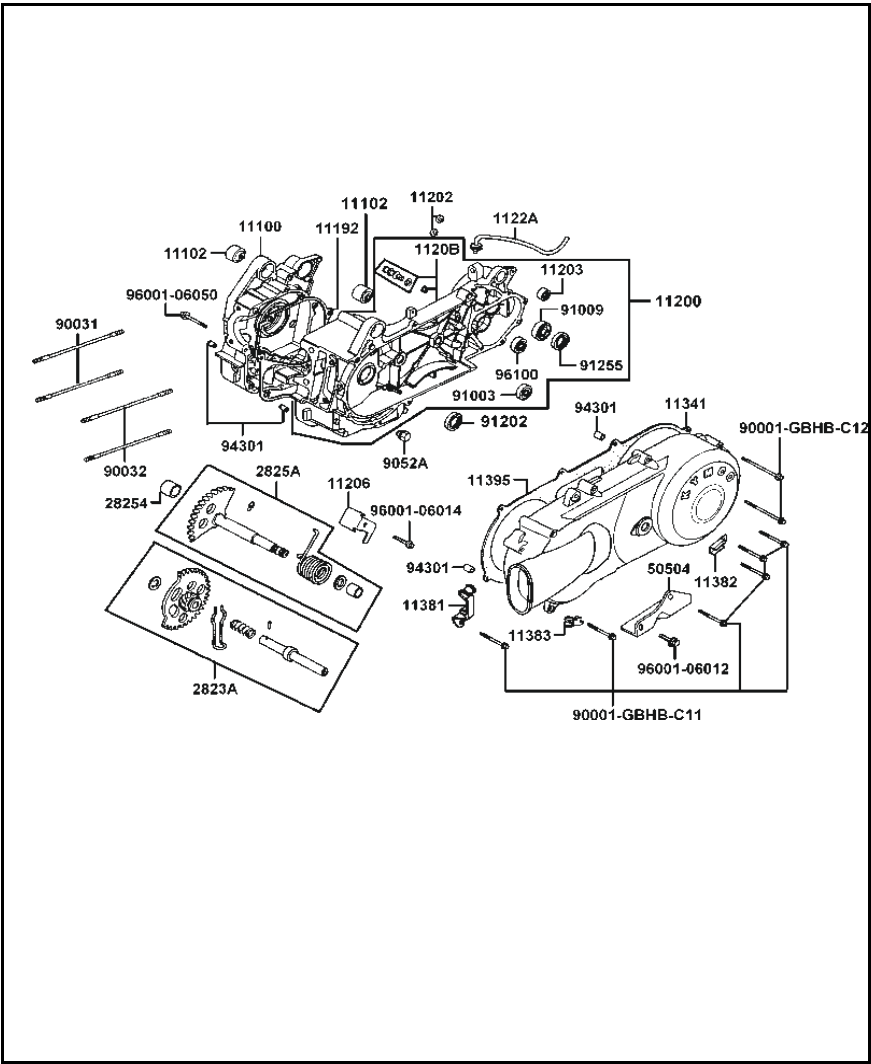

FIGURA N°1: CARCASAS

FIG. No.	PARTE N°	DESCRIPCIÓN	CANT.	SAP
91009	91009-GLE0-C00	RODAMIENTO BOLAS 6004	1	11018171
91202	91202-GFY6-C00	RETEN 19.8X30X5	1	11018358
91255	91255-LDC8-E10	RETEN 27X42X7	1	11018668
94301	94301-08140	PIN GUÍA 8X14	4	11011834
96001-06012	96001-06012-08	TORNILLO 6X12	1	11012264
96001-06014	96001-06014-08	TORNILLO 6X14	1	11012271
96001-06050	96001-06050-08	TORNILLO 6X50	1	11012320
96100	96100-60020-00	RODAMIENTO BOLAS 6002	1	11012359