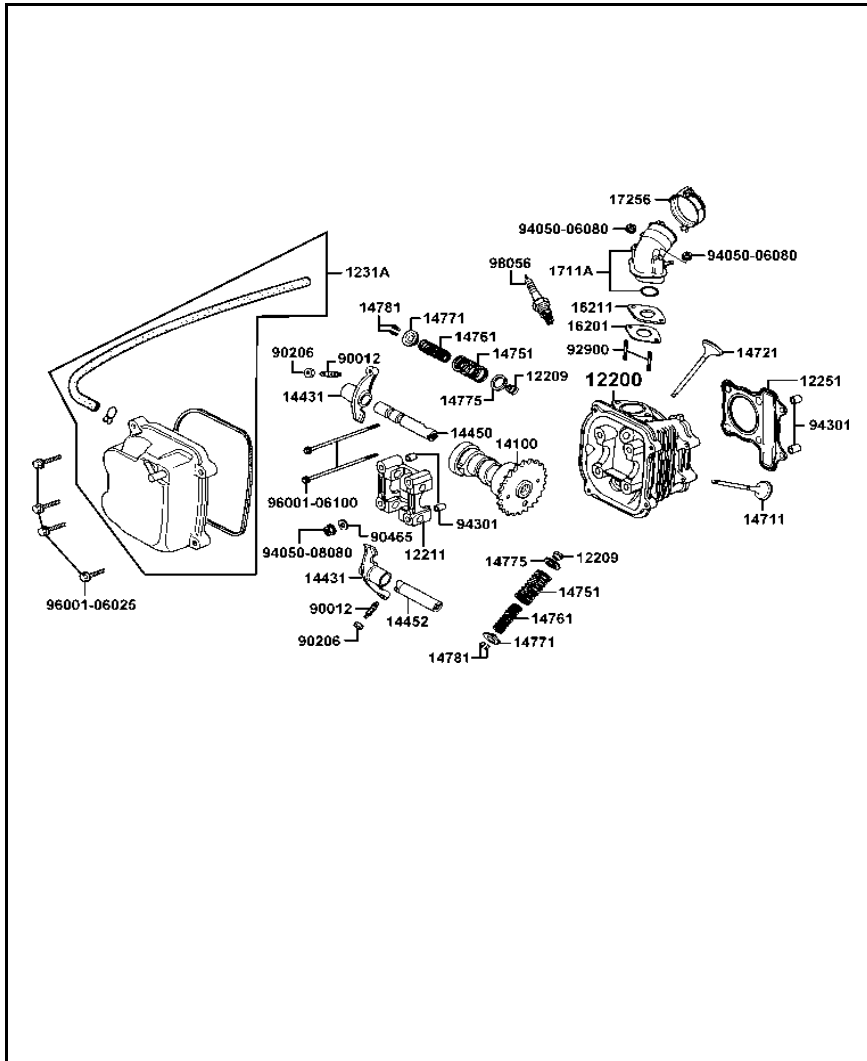

FIGURA N°2: CULATA

FIG. No.	PARTE N°	DESCRIPCIÓN	CANT.	SAP
94050-08080	94050-08080	TUERCA 8 MM.	4	11011711
94301	94301-10160	PIN GUÍA 10X16	4	11011843
96001-06025	96001-06025-08	TORNILLO 6X25	4	11012301
96001-06100	96001-06100-08	TORNILLO 6X100	2	11012340
98056	98056-5771R-00	BUJÍA CR7HSA	1	11012508