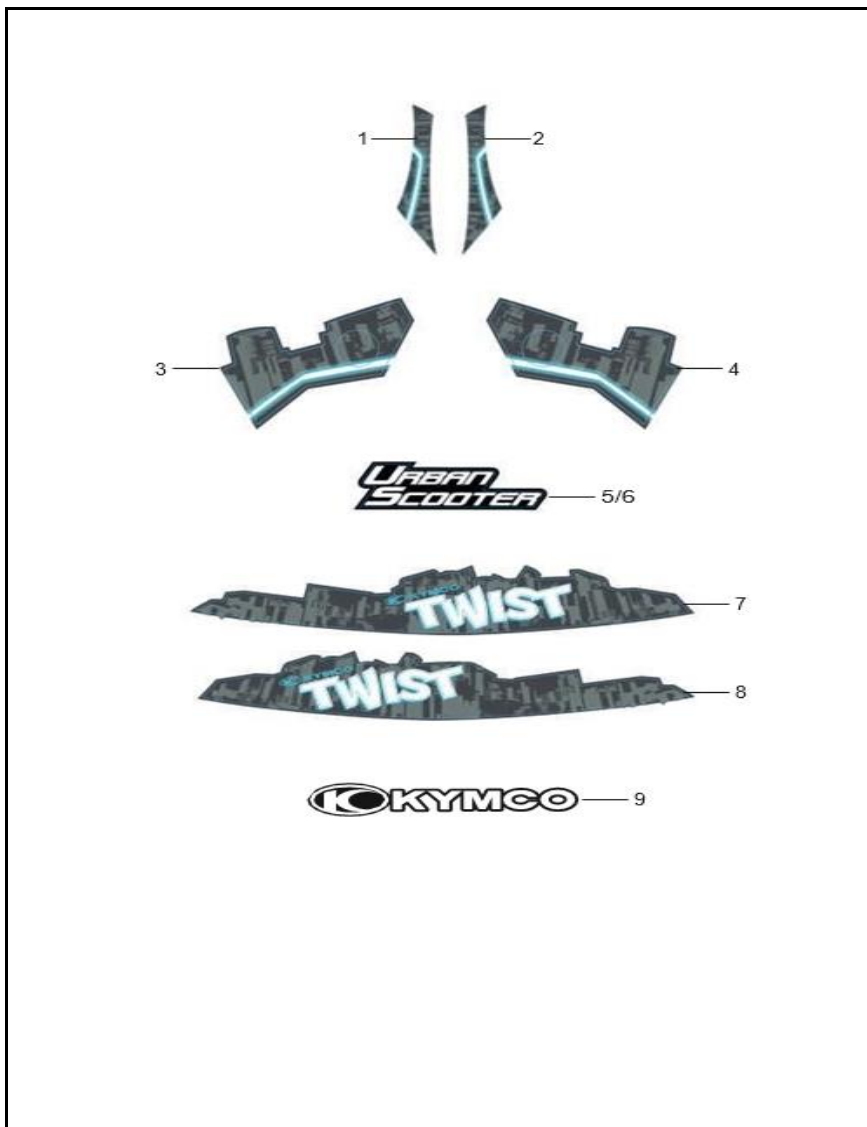

FIGURA N°32: CALCOMANIAS 2ª EDICIÓN (HASTA 2019)

FIG. No.	PARTE N°	DESCRIPCIÓN	CANT.	SAP
1	20007683	CALCOMANÍA CUBIERTA FAROLA IZQ. (MOTO ROJA)	1	20007683
	20007677	CALCOMANÍA CUBIERTA FAROLA IZQ. (MOTO BLANCA)	1	20007677
	20007689	CALCOMANÍA CUBIERTA FAROLA IZQ. (MOTO GRIS)	1	20007689
	20007074	CALCOMANÍA CUBIERTA FAROLA IZQ. (MOTO NEGRA)	1	20007074
2	20007684	CALCOMANÍA CUBIERTA FAROLA DER. (MOTO ROJA)	1	20007684
	20007678	CALCOMANÍA CUBIERTA FAROLA DER. (MOTO BLANCA)	1	20007678
	20007690	CALCOMANÍA CUBIERTA FAROLA DER. (MOTO GRIS)	1	20007690
	20007075	CALCOMANÍA CUBIERTA FAROLA DER. (MOTO NEGRA)	1	20007075
3	20007681	CALCOMANÍA GUARDABARRO DEL. IZQ. (MOTO ROJA)	1	20007681
	20007675	CALCOMANÍA GUARDABARRO DEL. IZQ. (MOTO BLANCA)	1	20007675
	20007687	CALCOMANÍA GUARDABARRO DEL. IZQ. (MOTO GRIS)	1	20007687
	20007072	CALCOMANÍA GUARDABARRO DEL. IZQ. (MOTO NEGRA)	1	20007072
4	20007682	CALCOMANÍA GUARDABARRO DEL. DER. (MOTO ROJA)	1	20007682
	20007676	CALCOMANÍA GUARDABARRO DEL. DER. (MOTO BLANCA)	1	20007676
	20007688	CALCOMANÍA GUARDABARRO DEL. DER. (MOTO GRIS)	1	20007688
	20007073	CALCOMANÍA GUARDABARRO DEL. DER. (MOTO NEGRA)	1	20007073
5	20005273	CALCOMANÍA CARENAJE DEL. IZQUIERDA	1	20005273
6	20005274	CALCOMANÍA CARENAJE DEL. DERECHA	1	20005274
7	20007679	CALCOMANÍA CUBIERTA SILLÍN IZQ. (MOTO ROJA)	1	20007679
	20007673	CALCOMANÍA CUBIERTA SILLÍN IZQ. (MOTO BLANCA)	1	20007673
	20007685	CALCOMANÍA CUBIERTA SILLÍN IZQ. (MOTO GRIS)	1	20007685
	20007691	CALCOMANÍA CUBIERTA SILLÍN IZQ. (MOTO NEGRA)	1	20007691
8	20007680	CALCOMANÍA CUBIERTA SILLÍN DER. (MOTO ROJA)	1	20007680
9	4382/00	CALC. "KYMCO" ESTRIBO	2	21000460