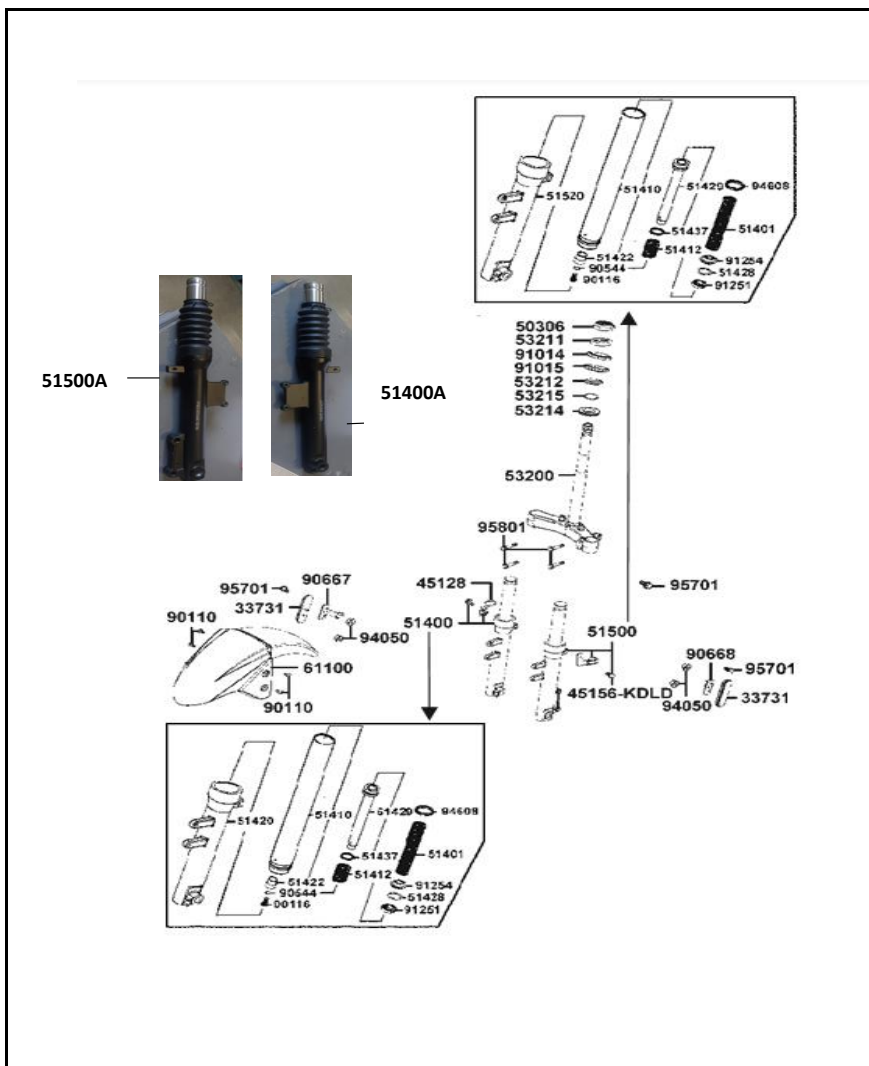

FIGURA N°15: SUSPENSIÓN DELANTERA

FIG. No.	PARTE N°	DESCRIPCIÓN	CANT.	SAP
90667	90667-LFC2-MG0	SOPORTE REFLECTOR DERECHO	1	11015377
90668	90668-LFC2-MG0	SOPORTE REFLECTOR IZQUIERDO	1	11015379
91014	91014-LLJ3-E00	CANASTILLA SUPERIOR	1	11018198
91015	91015-LLJ3-E00	CANASTILLA INFERIOR	1	11018203
91251	91251-ACF9-M40	RETEN TELESCÓPICO	2	11026313
91254	91254-ACF9-M40	GUARDAPOLVO	2	11026316
94050	94050-05080	TUERCA 5 MM.	2	11011706
94608	94608-ACF9-M40	ANILLO RETENEDOR	2	11026321
95701	95701-06012-08	TORNILLO 6X12	2	11012053
95801	95801-08040-08	TORNILLO 8X40	4	11011805