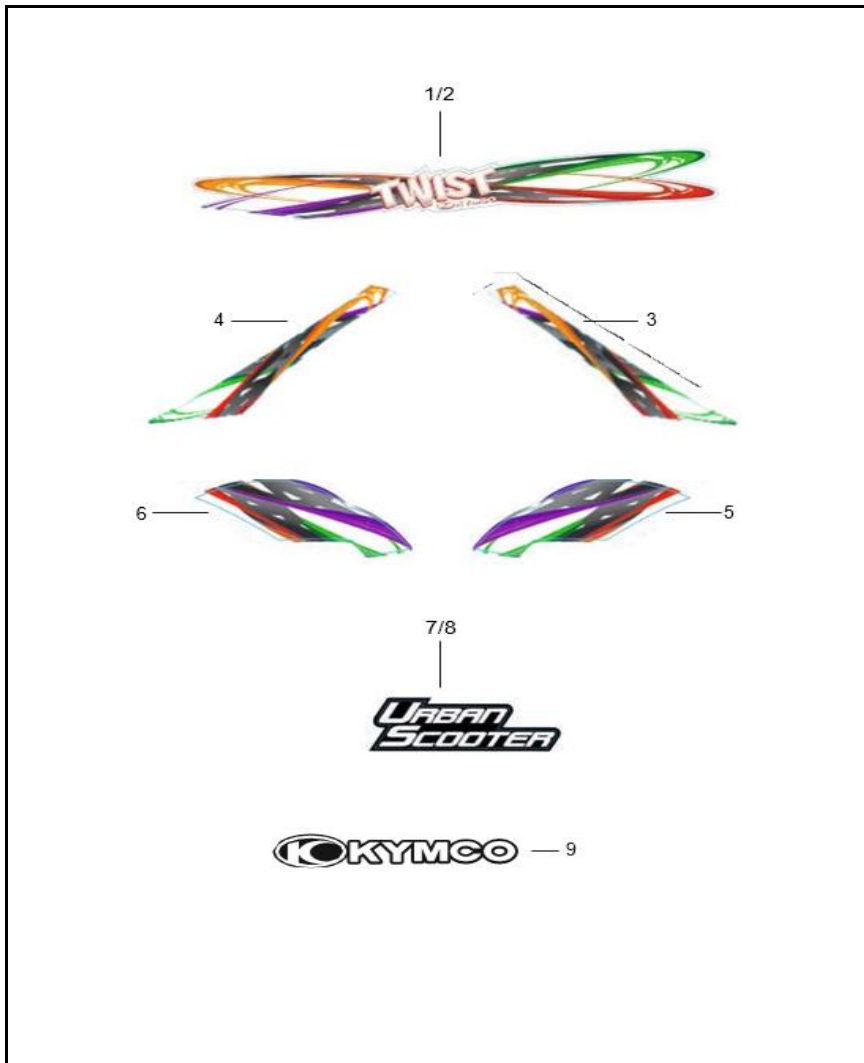

FIGURA N°31:CALCOMANIAS 1ª EDICIÓN (HASTA 2018)

FIG. No.	PARTE N°	DESCRIPCIÓN	CANT.	SAP
1	20005269	CALCOMANÍA TAPA LATERAL IZQ.	1	20005269
2	20005270	CALCOMANÍA TAPA LATERAL DER.	1	20005270
3	20005267	CALCOMANÍA CUBIERTA FAROLA IZQ.	1	20005267
4	20005268	CALCOMANÍA CUBIERTA FAROLA DER.	1	20005268
5	20005271	CALCOMANÍA GUARDABARRO DEL. IZQ.	1	20005271
6	20005272	CALCOMANÍA GUARDABARRO DEL. DER.	1	20005272
7	20005273	CALCOMANÍA CARENAJE DEL. IZQ.	1	20005273
8	20005274	CALCOMANÍA CARENAJE DEL. DER.	1	20005274
9	4382/00	CALC. "KYMCO" ESTRIBO	2	21000460