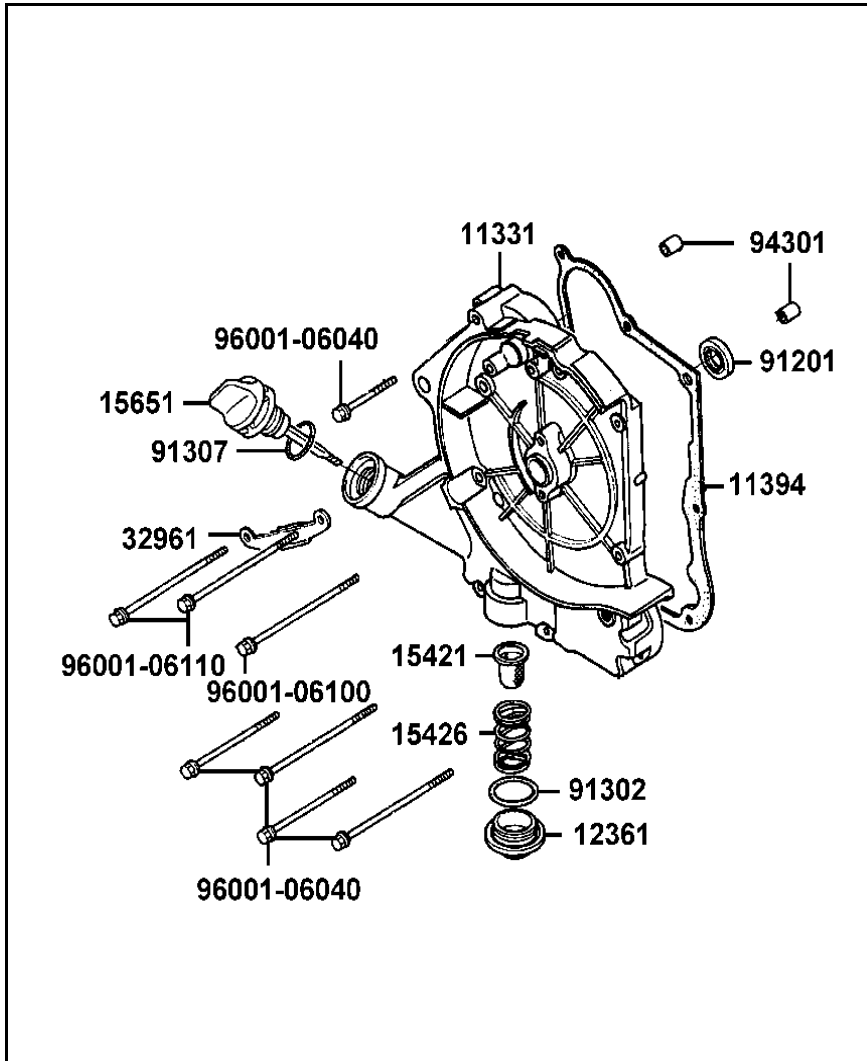

FIGURA N°4: CUBIERTA MOTOR DERECHA

FIG. No.	PARTE N°	DESCRIPCIÓN	CANT.	SAP
11331	11331-GFY6-C00	CUBIERTA CARCASA	1	11012350
11394	11394-GFY6-C00	EMPAQUE CARCASA	1	11012393
12361	12361-GFY6-C00	TAPÓN ACEITE	1	11016643
15421	15421-1G07-W10	FILTRO ACEITE	1	11005704
15426	15426-GAE1-C00	RESORTE TAPÓN ACEITE	1	11005722
15651	15651-GFY6-C00	TAPÓN NIVEL ACEITE	1	11012540
32961	32961-GFY6-901	LEVA	1	11012428
91201	91201-GFY6-C00	RETEN 19. 8X30X5	1	11018358
91302	91302-0A01-C00	ANILLO RETEN 30.8 MM.	1	11018785
91307	91307-0E35-W10	ANILLO RETEN 18X3	1	11018845
94301	94301-08140	PIN GUÍA 8X14	2	11011834
96001-06040	96001-06040-08	TORNILLO 6X40	1	11012316
96001-06100	96001-06100-08	TORNILLO 6X100	1	11012340
96001-06110	96001-06110-08	TORNILLO 6X110	2	11012342