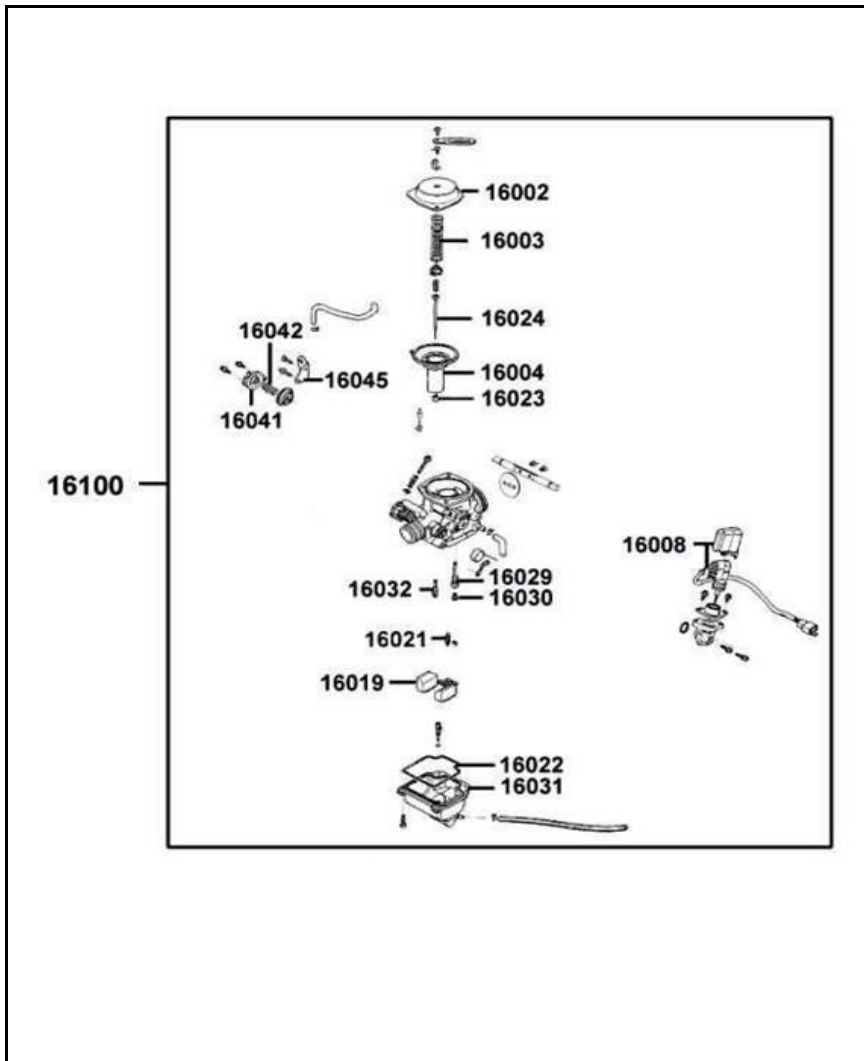

FIGURA N°9: CARBURADOR

FIG. No.	PARTE N°	DESCRIPCIÓN	CANT.	SAP
16002	16002-ACF9-M40	TAPA CARBURADOR	1	11028534
16003	16003-ACF9-M40	RESORTE CORTINA CARBURADOR	1	11028535
16004	16004-ACF9-M40	DIAFRAGMA CARBURADOR	1	11028536
16008	16008-ACF9-M40	CHOKE ELÉCTRICO	1	11025527
16019	16019-ACF9-M40	FLOTA CARBURADOR	1	11015968
16021	16021-ACF9-M40	AGUJA FLOTA CARBURADOR	1	11028537
16022	16022-ACF9-M40	JUNTA ASIENTO CARBURADOR	1	11028538
16023	16023-ACF9-M40	BOQUEREL AGUJA CARBURADOR	1	11028539
16024	16024-ACF9-M40	AGUJA DIAFRAGMA CARBURADOR	1	11015965
16029	16029-ACF9-M40	DIFUSOR	1	11028540
16030	16030-ACF9-M40	BOQUEREL DE ALTA	1	11028541
16031	16031-ACF9-M40	TASA CARBURADOR	1	11015962
16032	16032-ACF9-M40	BOQUEREL DE BAJA	1	11028542
16041	16041-ACF9-M40	TAPA DIAFRAGMA CARBURADOR	1	11025531
16042	16042-ACF9-M40	RESORTE TAPA DIAFRAGMA	1	11025529
16045	16045-ACF9-M40	PLATINA FIJA	1	11028543
16100	16100-AGC7-M40	CARBURADOR	1	11075615