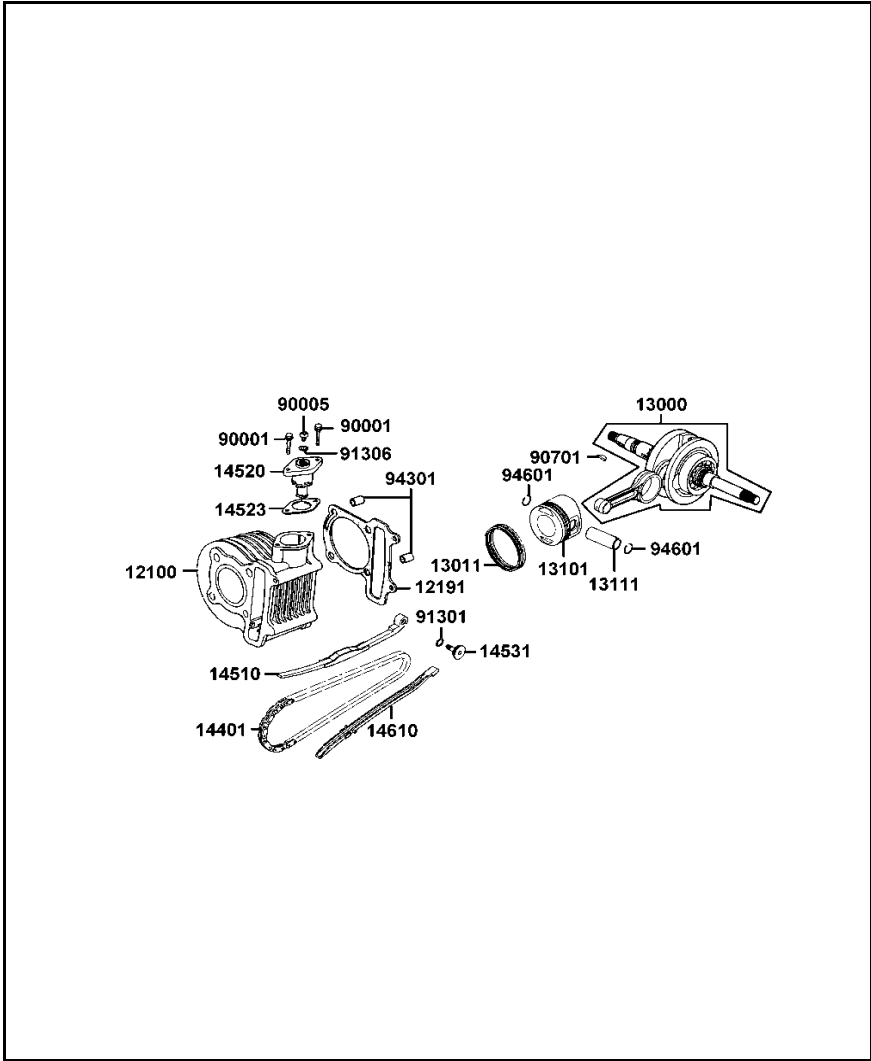

FIGURA N°3: CILINDRO - PISTÓN - CIGÜEÑAL

FIG. No.	PARTE N°	DESCRIPCIÓN	CANT.	SAP
12100	12100-GFY6-C00	CILINDRO	1	11010605
12191	12191-GFY6-E90	EMPAQUE CILINDRO	1	11016339
13000	13000-GFY6-C01	CIGÜEÑAL	1	11012337
13011	13011-GFY6-C00	ANILLOS STD	1	11017365
13101	13101-KUDU-C00	PISTÓN STD (SOLO)	1	11019042
13111	13111-3D84-C00	PASADOR PISTÓN	1	11019350
14401	14401-KUDU-C00	CADENILLA DISTRIBUCIÓN	1	11005203
14510	14510-KUDU-C00	GUÍA CADENILLA	1	11005272
14520	14520-GFY6-C00	TENSOR CADENILLA	1	11005282
14523	14523-GFY6-C10	EMPAQUE TENSOR CADENILLA	1	11005287
14531	14531-GLR0-W10	TORNILLO GUÍA CADENILLA	1	11005293
14610	14610-KUDU-C00	GUÍA CADENILLA	1	11005335
90001	90001-GBHB-C00	TORNILLO 6X22	2	11015305
90005	90005-KAW1-901	TORNILLO 6X6	1	11015317
90701	90701-HFB6-C00	CUÑA CIGÜEÑAL 25X14X4	1	11017994
91301	91301-GLR0-W10	ANILLO RETEN 15.2X1.5	2	11018759
91306	91306-1E05-C00	ANILLO RETEN 1.5X9.5	1	11018829
94301	94301-10160	PIN GUÍA 10X16	2	11011843
94601	94601-15000	PIN SEGURIDAD 15 MM.	2	11011921