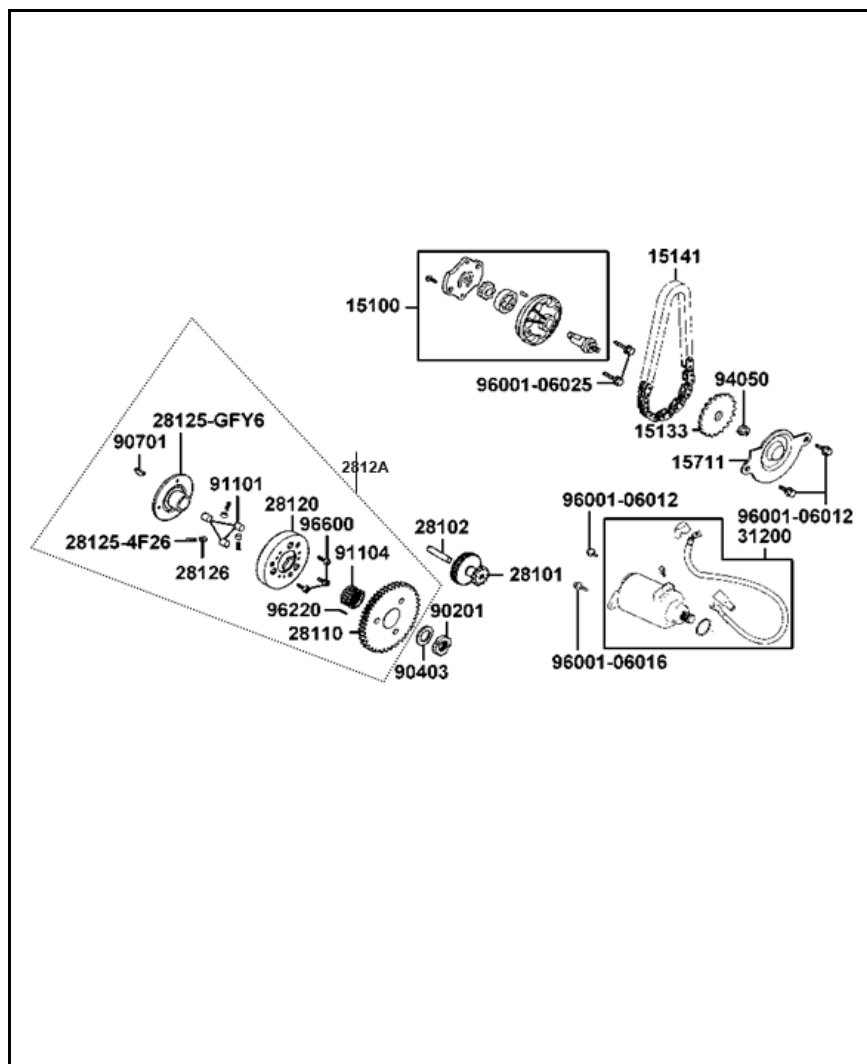

FIGURA N°6: MOTOR DE ARRANQUE - BOMBA DE ACEITE

FIG. No.	PARTE N°	DESCRIPCIÓN	CANT.	SAP
15100	15100-GFY6-C00	BOMBA ACEITE	1	11012298
15133	15133-GFY6-W10	PIÑÓN BOMBA ACEITE	1	11005510
15141	15141-GFY6-C00	CADENILLA BOMBA ACEITE	1	11005539
15711	15711-GFY6-C00	CUBIERTA BOMBA ACEITE	1	11012349
28101	28101-GFY6-C00	PIÑÓN REDUCCIÓN ARRANQUE	1	11021266
28102	28102-GFY6-C00	EJE PIÑÓN REDUCCIÓN	1	11021277
28110	28110-GFY6-C10	PIÑÓN ARRANQUE	1	11021291
28120	28120-GFY6-C10	VOLANTE CLUTCH	1	11021312
28125-4F26	28125-4F26-C00	RESORTE CLUTCH	3	11021328
28125-GFY6	28125-GFY6-960	CAMPANA CLUTCH	1	11021329
28126	28126-GFY6-C10	TAPA RESORTES CLUTCH	1	11021331
2812A	2812A-GFY6-C10	CLUTCH ONEWAY	1	11021340
31200	31200-AAD2-C00	MOTOR ARRANQUE COMPLETO	1	11015983
90201	90201-GFY6-901	TUERCA 22 MM.	1	11016211
90403	90403-KUDU-C00	ARANDELA PIÑÓN ARRANQUE 22.2X39X2.5	1	11017128
90701	90701-HFB6-C00	CUÑA 25X14X4	1	11017994
91101	91101-1K79-C00	ROLLER 10X10	3	11018228
91104	91104-GFY6-C00	RODAMIENTO AGUJAS 28X32X17	1	11018306
94050	94050-06080	TUERCA 6 MM.	1	11011709
96001-06012	96001-06012-08	TORNILLO 6X12	2	11012264
96001-06016	96001-06016-08	TORNILLO 6X16	2	11012277
96001-06025	96001-06025-08	TORNILLO 6X25	2	11012301
96220	96220-60100	PIN 6X10	1	11012465
96600	96600-08010-10	TORNILLO 8X10	3	11012474