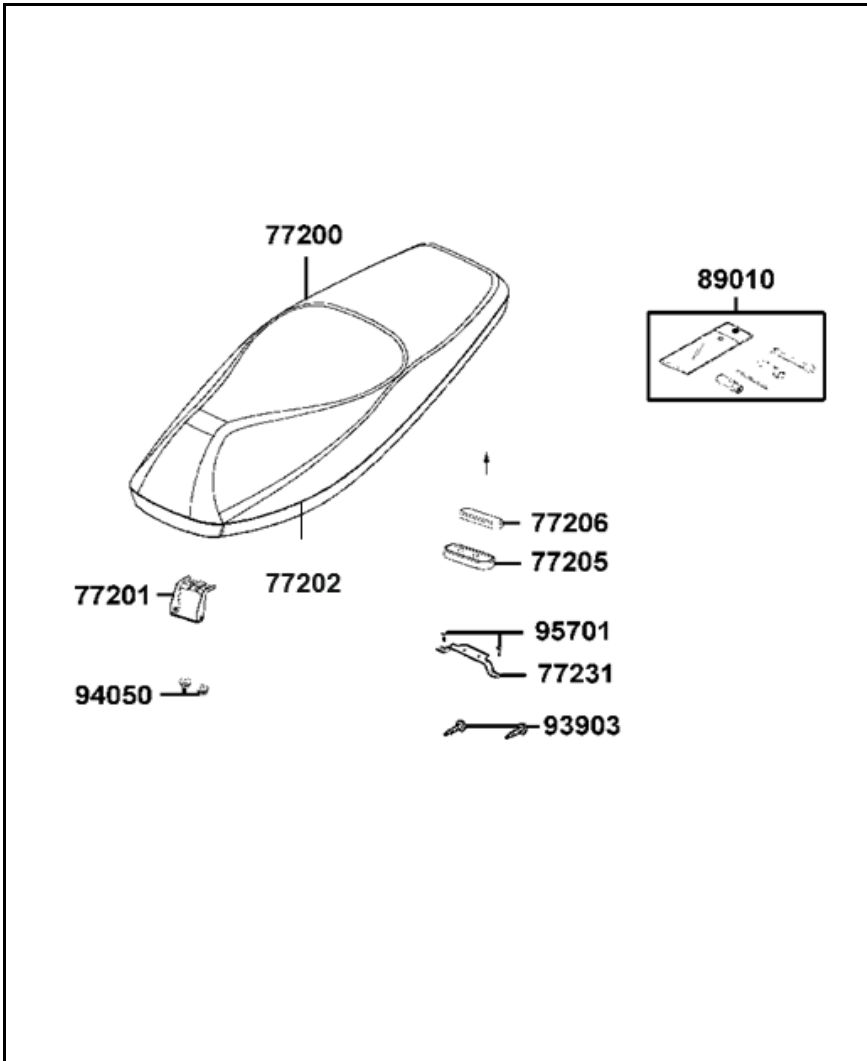

FIGURA N°18: SILLÍN

FIG. No.	PARTE N°	DESCRIPCIÓN	CANT.	SAP
77200	20004753	SILLÍN (COSTURA ROJA)	1	21002366
	20006987	SILLÍN (NEGRO - GRIS)	1	21003114
77201	77201-ACF9-M40	SOPORTE SILLÍN	1	11012281
77202	4753E	FORRO SILLIN (COSTURA ROJA)	1	21002624
	20007528	FORRO SILLIN (NEGRO - GRIS)	1	21003380
77205	77205-ACF9-M40	ANTIVIBRANTE SILLÍN	1	11012287
77206	77206-ACF9-M40	ANTIVIBRANTE SILLÍN	1	11012289
77231	77231-ACF9-M40	PLATINA SILLÍN	1	11012477
89010	89010-KGBG-C00	JUEGO DE HERRAMIENTAS	1	11015196
93903	93903-35280	TORNILLO 5X12	2	11011633
94050	94050-06080	TUERCA 6 MM.	4	11011709
95701	95701-06016-08	TORNILLO 8X20	2	11012065