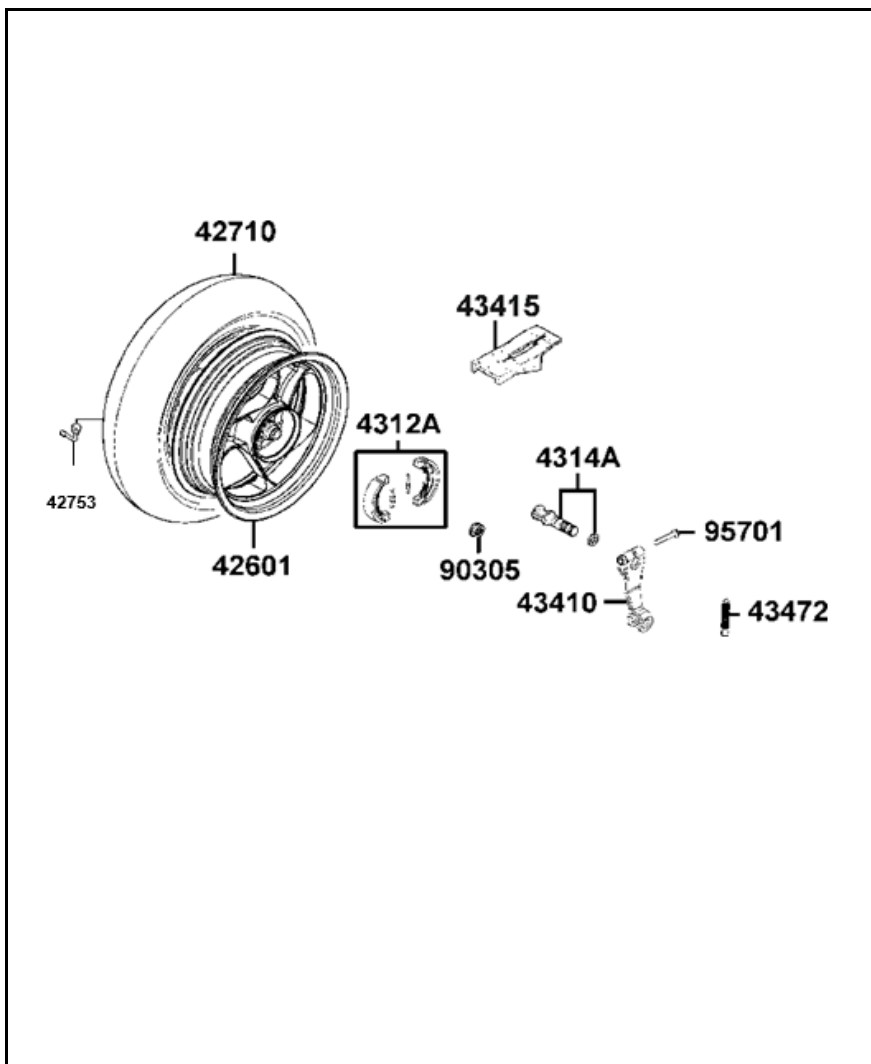

FIGURA N°17: RIN TRASERO

FIG. No.	PARTE N°	DESCRIPCIÓN	CANT.	SAP
42753	42753-0F06-C00	VALVULA TUBELESS	1	11021628
42601	42601-AAC6-C00-NEA	RIN TRASERO	1	11012507
42710	350-10-P299-TL-Q	LLANTA QUEEN 350-10-P299-TL	1	11032062
4312A	4312A-KXCX-C00	JUEGO BANDAS TRASERAS	1	11012294
4314A	4314A-GFY6-910	LEVA FRENO TRASERO	1	11012430
43410	43410-GFY6-C00	LEVA FRENO TRASERO	1	11012432
43415	43415-GFY6-901	PROTECTOR	1	11026323
43472	43472-KHG8-C00	RESORTE LEVA FRENO TRAS.	1	11012498
90305	90305-LKL5-E30	TUERCA EJE RUEDA TRAS. 16 MM.	1	11012563
95701	95701-06032-08	TORNILLO 6X32	1	11012101