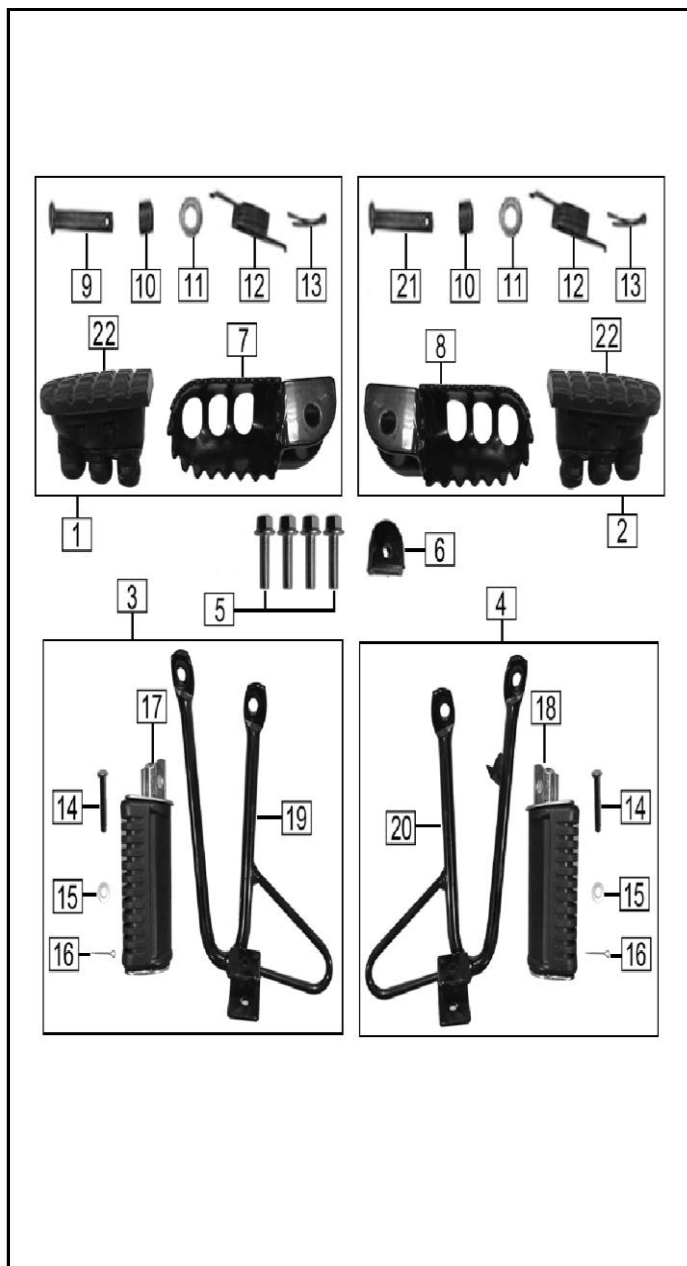

FIGURA N° 30: REPOSAPIE CONDUCTOR - REPOSAPIE PASAJERO

FIG. No.	PARTE N°	DESCRIPCIÓN	CANT.	SAP
1	32110-I853-010068	REPOSAPIE CONDUCTOR IZQUIERDO	1	11041827
2	32120-I853-020068	REPOSAPIE CONDUCTOR DERECHO	1	11041830
3	32410-I853-000065	SOPORTE REPOSAPIE IZQUIERDO COMPLETO	1	11041832
4	32420-I853-000065	SOPORTE REPOSAPIE DERECHO COMPLETO	1	11041834
5	B057890008003071X	TORNILLO 8X30	4	11042015
6	32618-I853-0000	ANTIVIBRANTE SOPORTE REPOSAPIE	1	11022759
7	32106-I853-C10065	TACO REPOSAPIE CONDUCTOR IZQUI. (SOLO)	1	11042593
8	32107-I853-C10065	TACO REPOSAPIE CONDUCTOR DERECHO (SOLO)	1	11042594
9	32108-I853-C1001X	PIN PASADOR	1	11041825
10	32112-I853-C10001	RESORTE REPOSAPIE DELANTERO	2	11041828
11	32114-I853-C10001	ARANDELA	2	11041829
12	B0009701080000K1X	ARANDELA 8 MM	2	11039213
13	B000910002001801X	PIN DE SEGURIDAD 2X18	2	11042004
14	B0088200060032T1X	PIN PASADOR	2	11042010
15	B0009701060000K1X	ARANDELA 6X22X2	2	11035621
16	B000910002002001X	PIN DE SEGURIDAD 2X20	2	11035620
17	3241A-I853-000001	REPOSAPIE PASAJERO IZQUIERDO	1	11041833
18	3242E-I853-000001	REPOSAPIE PASAJERO DERECHO	1	11041835
19	32415-I853-C20065	SOPORTE REPOSAPIE CONDUCTOR IZQ. (SOLO)	1	11042608
20	32425-I853-000001	SOPORTE REPOSAPIE CONDUCTOR DER. (SOLO)	1	11042609
21	32108-I853-C2001X	PIN PASADOR	1	11041826
22	32101-I853-0000	CAUCHO REPOSAPIE CONDUCTOR	2	11082562