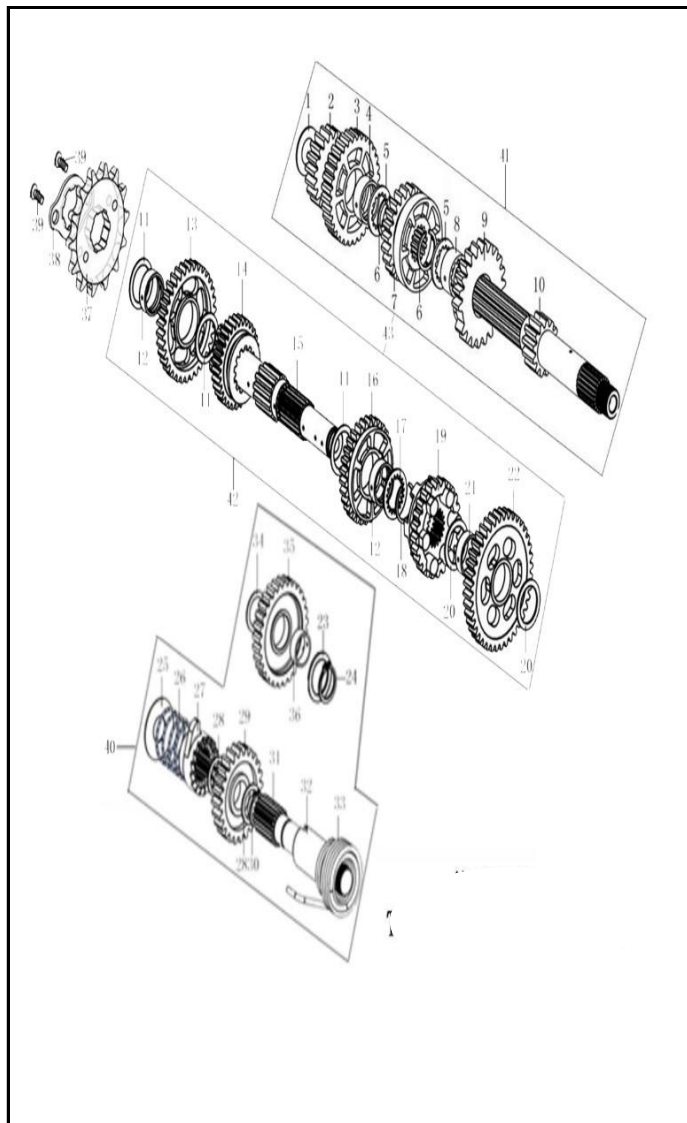

Encuétralos en todos los agentes y concesionarios autorizados por AUTECO del país

INDICE

FIG. Nº	DESCRIPCIÓN	PAG. Nº
FIG. Nº 1	CULATA - CILINDRO MOTOR	1
FIG. Nº 2	EJE LEVAS - VALVULAS	(2 - 3)
FIG. Nº 3	CUBIERTA CLUTCH - CUBIERTA VOLANTE	4
FIG. Nº 4	CLUTCH	5
FIG. Nº 5	BOMBA ACEITE - FILTRO CENTRIFUGO ACEITE	6
FIG. Nº 6	CARCASAS	(7 - 8)
FIG. Nº 7	CIGÜEÑAL - BALANCEADOR - PISTO	9
FIG. Nº 8	TRANSMISION	(10 - 11)
FIG. Nº 9	EJE CAMBIOS - EJE SELECTOR CAMBIOS	12
FIG. Nº 10	VOLANTE - PLATO BOBINAS	13
FIG. Nº 11	MOTOR DE ARRANQUE	14
FIG. Nº 12	FAROLA - CARENAJE FAROLA	15
FIG. Nº 13	VELOCIMETRO - DIRECCIONALES DELANTERAS	16
FIG. Nº 14	SWICHE DE ENCENDIDO	17
FIG. Nº 15	CABLES	18
FIG. Nº 16	MANUBRIO - ESPEJOS	19
FIG. Nº 17	TANQUE GASOLINA	20
FIG. Nº 18	SILLIN	21
FIG. Nº 19	SISTEMA ELECTRICO	22
FIG. Nº 20	CAJA HERRAMIENTAS	23
FIG. Nº 21	GUARDABARRO TRASERO	24
FIG. Nº 22	STOP - DIRECCIONALES TRASERAS	25
FIG. Nº 23	CAJA FILTRO AIRE	26
FIG. Nº 24	CARBURADOR	27
FIG. Nº 25	SILENCIADOR	28
FIG. Nº 26	PEDAL CAMBIOS - PEDAL FRENO - PEDAL CRANK	29
FIG. Nº 27	REPOSAPIE CONDUCTOR - REPOSAPIE PASAJERO	30

FIGURA N° 8: TRANSMISION (2/2)

FIG. No.	PARTE N°	DESCRIPCIÓN	CANT.	SAP
26	100105786	RESORTE EJE CRANK	1	11042140
27	100303346	PINON EJE CRANK	1	11042207
28	100106433	ARANDELA EJE CRANK 16.3X1X22	2	11042144
29	100105776	PINON EJE CRANK	1	11042139
30	100011098	PIN DE SEGURIDAD	1	11042033
31	100201916	EJE CRANK (SOLO)	1	11042169
32	100105731	BUJE EJE CRANK	1	11042137
33	100105747	RESORTE EJE CRANK	1	11042138
34	100106453	ARANDELA EJE CRANK 17.3X1.2X24	1	11042145
35	100103781	PINON EJE CRANK	1	11042115
36	100201921	BUJE EJE CRANK	1	11042170
37	100103819	PINON SALIDA	1	11042116
38	100103850	PLATINA PINON SALIDA	1	11042117
39	100031911-0004	TORNILLO 6X10	2	11042222
40	100201878	EJE CRANK COMPLETO	1	11042168
41	100103578	EJE CLUTCH COMPLETO	1	11042101
42	100203549	EJE SALIDA COMPLETO	1	11042181
43	100203330	NO PEDIR	1	11042604