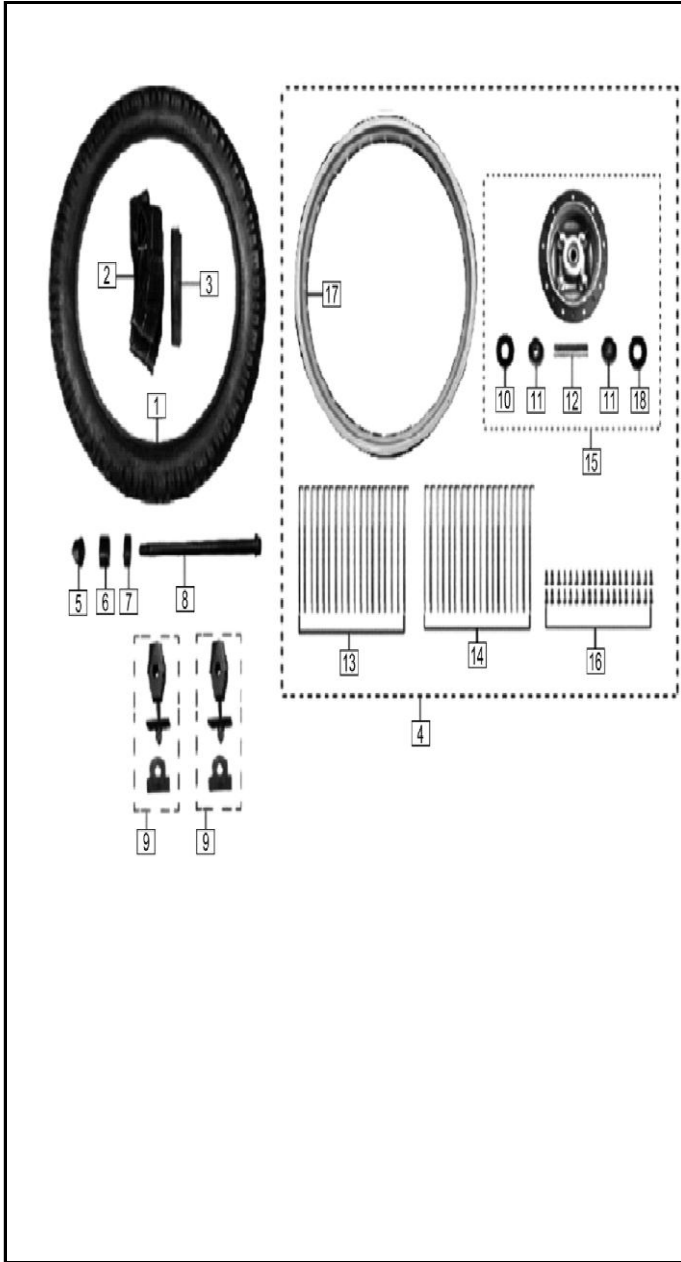

FIGURA N° 37: RUEDA TRASERA

FIG. No.	PARTE N°	DESCRIPCIÓN	CANT.	SAP
1	110/90-17-MR923-TT	LLANTA QUEEN 110/90-17 MR923 TT	1	11036902
2	51289-0000-000005	NEUMATICO TRASERO 110/90-17	1	11042617
3	51205-0000-120000	PROTECTOR NEUMATICO TRASERO	1	11041887
4	51210-1111-030002	RIN TRASERO COMPLETO CAMPANA SIN BUJES	1	11055314
5	B061870214000061X	TUERCA	1	11035604
6	51201-I219-00001X	BUJE IZQUIERDO RUEDA TRASERA	1	11041885
7	51202-I853-00001X	BUJE DERECHO RUEDA TRASERA	1	11041886
8	51281-I126-00001X	EJE RUEDA TRASERA	1	11041889
9	35010-J0A2-000001	TENSOR CADENA DER. - IZQ.	2	11041862
10	51116-0000-0400	RETEN 28_42_7	1	11009316
11	92102-000063022RS	RODAMIENTO BOLAS 6302-2RS	2	11041997
12	51117-0000-20000C	BUJE CAMPANA TRASERA	1	11041882
13	51114-2040-1480	RADIO EXTERNO RUEDA TRASERA 4.0X148	18	11041879
14	51114-1040-1485	RADIO INTERNO RUEDA TRASERA 4.0X148.5	18	11041878
15	51214-0000-520001	CAMPANA TRASERA (SIN BUJES)	1	11062002
16	51124-0000-04000C	TUERCA RADIO	36	11021801
17	51112-0000-150066	RIN TRASERO 2.15X17	1	11041874
18	5110A-0000-0200	ANILLO RETENEDOR	1	11024565