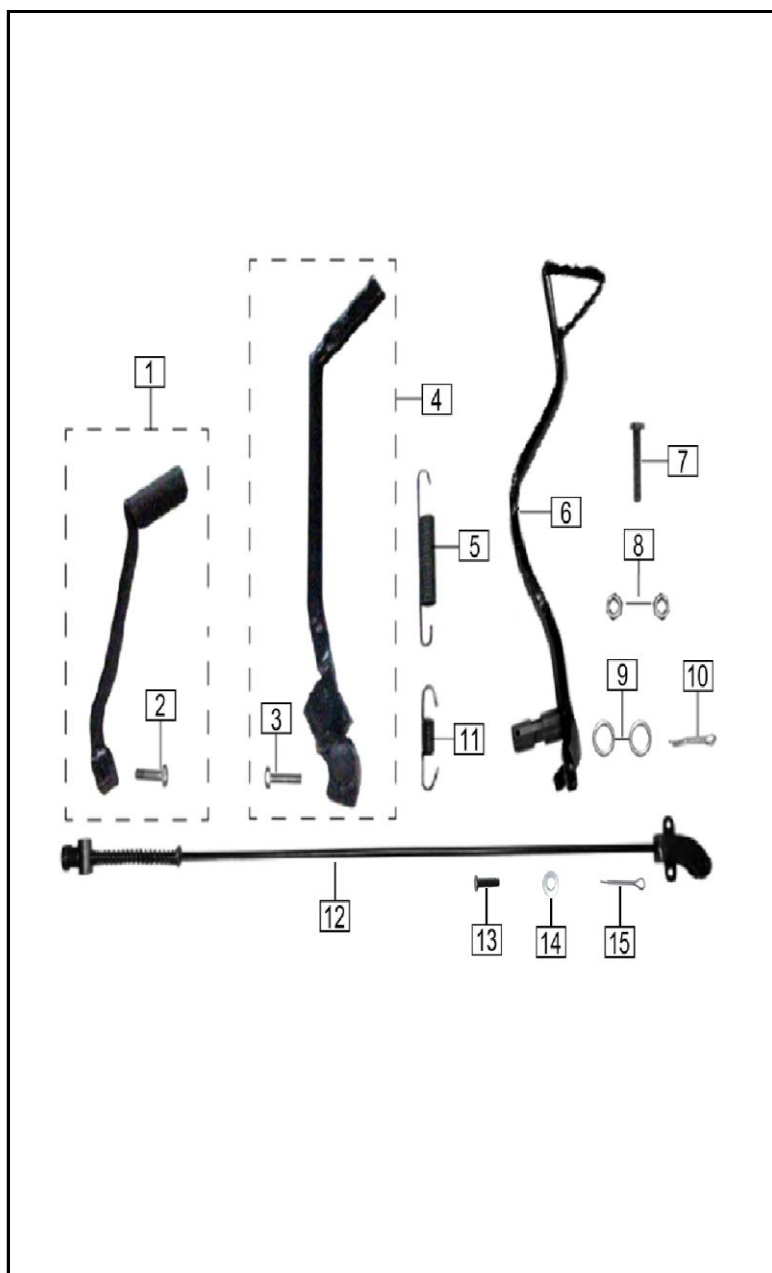

FIGURA N° 29: PEDAL CAMBIOS - PEDAL FRENO - PEDAL CRANK

FIG. No.	PARTE N°	DESCRIPCIÓN	CANT.	SAP
1	24400-I853-000067	PEDAL CAMBIOS	1	11041822
2	B057830006002071X	TORNILLO 6X20	1	11042011
3	B057830008002571X	TORNILLO 8X25	1	11042013
4	21200-I111-020068	PEDAL CRANK	1	11041821
5	52105-I853-000002	RESORTE PEDAL FRENO	1	11041891
6	52100-I853-000065	PEDAL FRENO	1	11041890
7	B057830006003571X	TORNILLO 6X35	1	11042012
8	91202-1060-01730G	TUERCA M6	2	11035614
9	91301-0170-23021X	ARANDELA	2	11041987
10	B000910003002501X	PIN DE SEGURIDAD 3X25	1	11042005
11	84602-I853-C00002	RESORTE SWICHE STOP	1	11041963
12	52200-I853-010001	VARILLA FRENO TRASERO	1	11041892
13	B0088200060018T1X	PIN PASADOR	1	11042009
14	B0009701060000K1X	ARANDELA 6X22X2	1	11035621
15	B000910002001801X	PIN DE SEGURIDAD 2X18	1	11042004