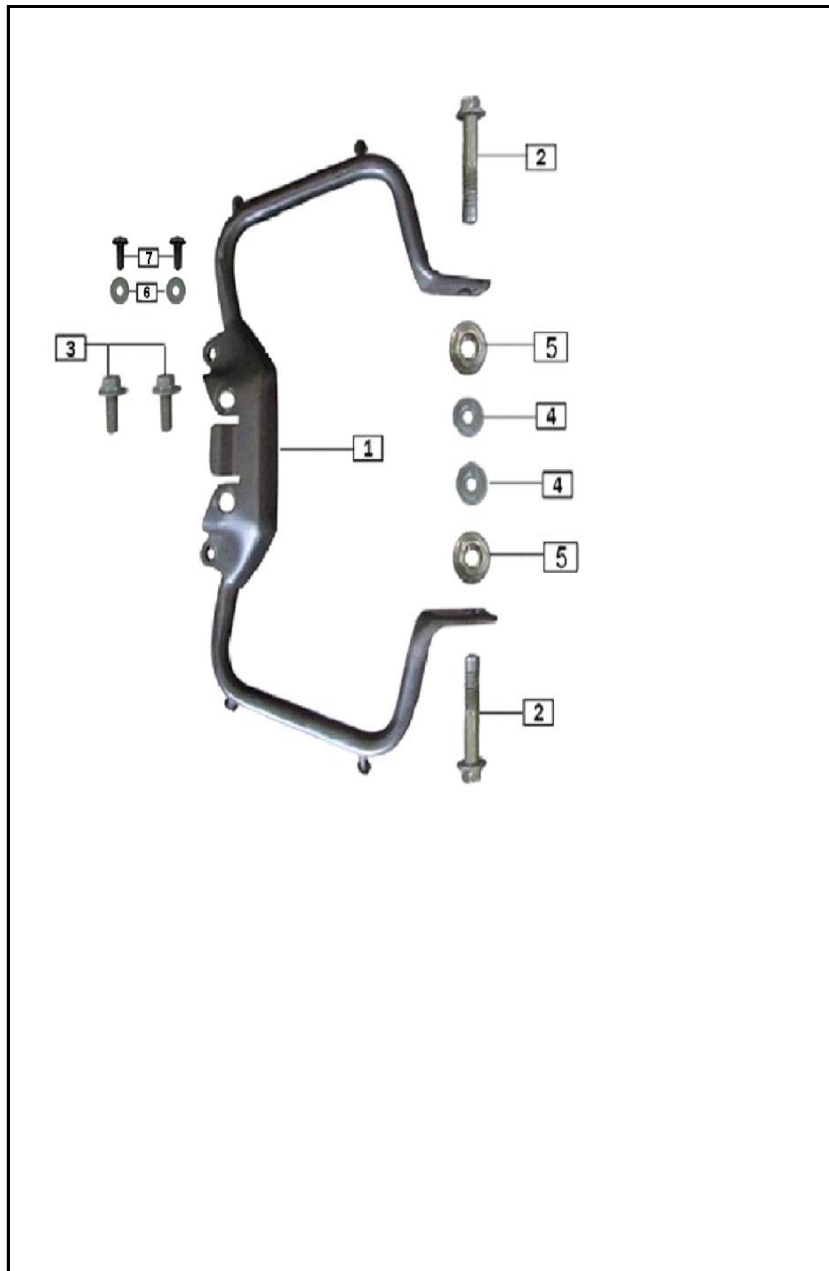

FIGURA N° 43: AGARRADERA PASAJERO

FIG. No.	PARTE N°	DESCRIPCIÓN	CANT.	SAP
1	42200-I853-000068	AGARRADERA PASAJERO	1	11082568
2	B0578900080045T1X	TORNILLO 8X45	2	11042017
3	B057890008002571X	TORNILLO 8X25	2	11039194
4	410B601080000K0L	ARANDELA 8 MM	2	11003695
5	B061870108000061X	TUERCA M8	2	11039211
6	B0009601060000K1X	ARANDELA 6 MM.	2	11035613
7	9A113-1060-01671X	TORNILLO 6X16	2	11042000