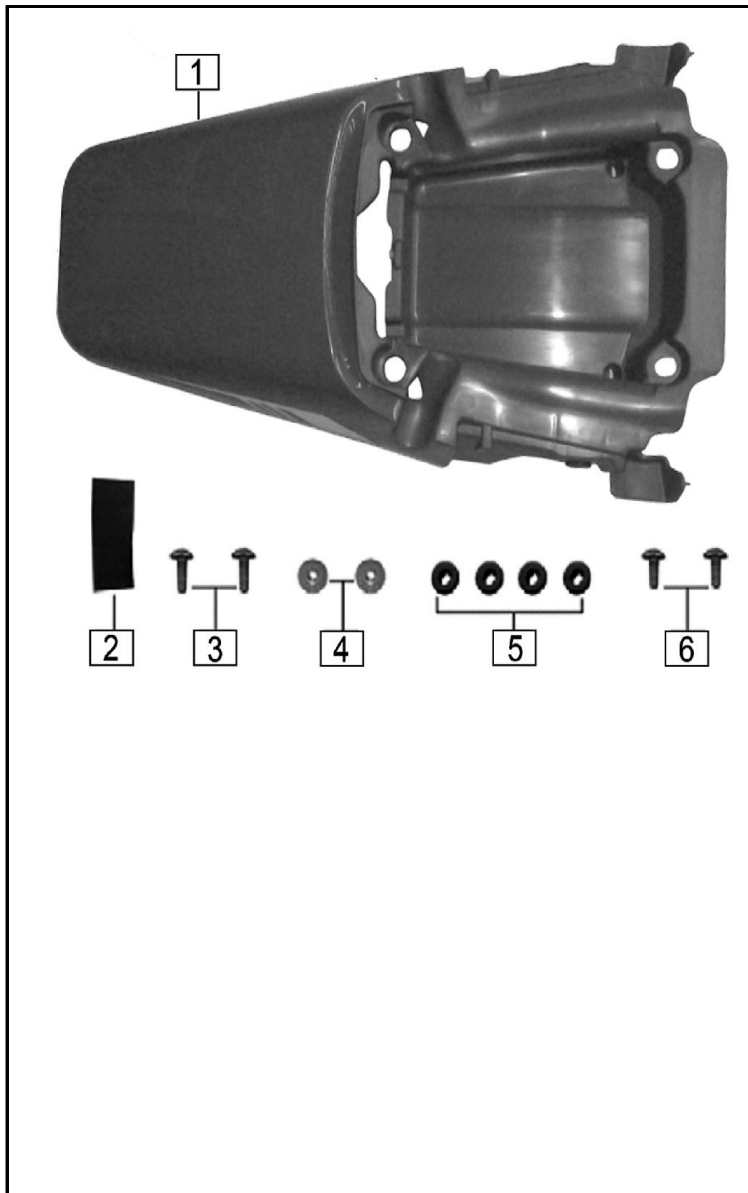

FIGURA N° 42: CUBIERTA STOP

FIG. No.	PARTE N°	DESCRIPCIÓN	CANT.	SAP
1	63602-J1R5-010007	ZS CUBIERTA TRASERA SIN PINT MRX125	1	11041923
2	63436-I1111-0000	ANTIVIBRANTE	1	11022742
3	9A113-1060-02071X	TORNILLO 6X20	2	11042001
4	91302-9060-18081X	ARANDELA 6 MM.	2	11035492
5	6222B-0000-1200Q	ZS ANTIVIBRANTE FORMA I TRI 200	4	11053188
6	9A113-1060-01671X	TORNILLO 6X16	2	11042000