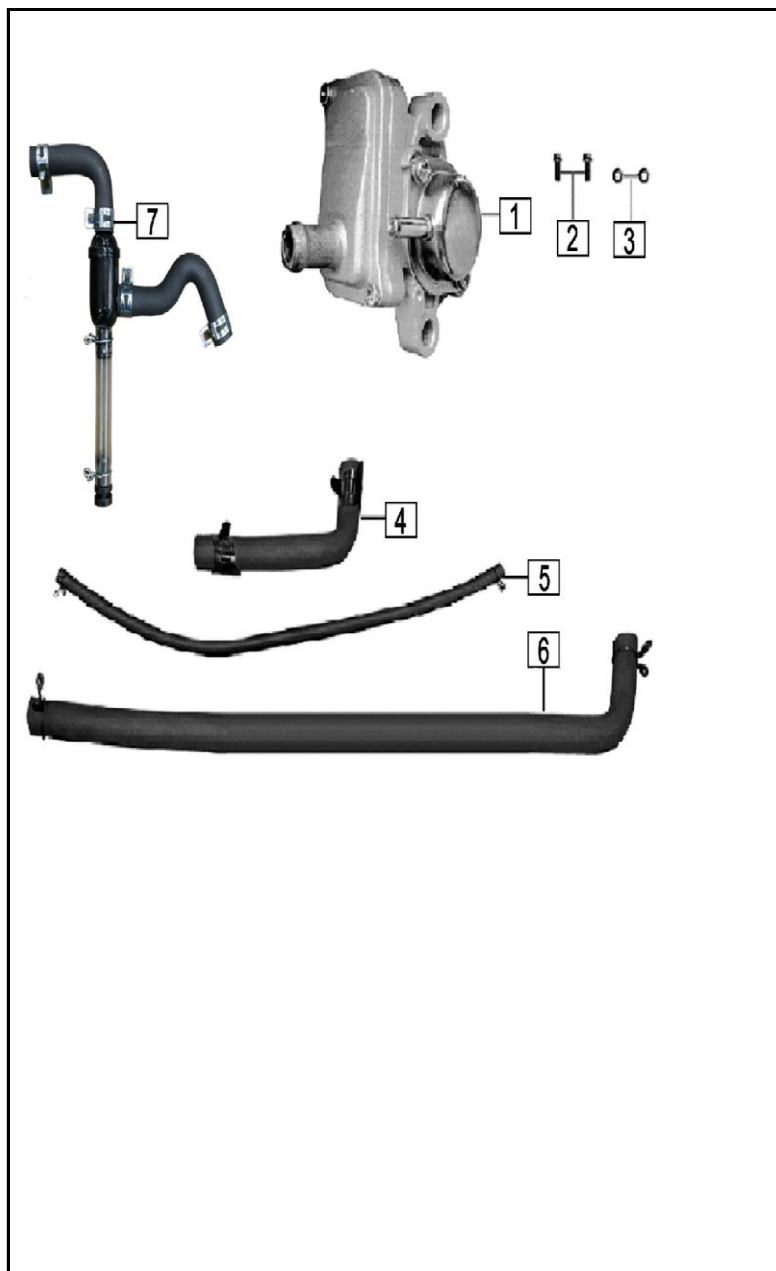

FIGURA N° 46: VALVULA DE AIRE

FIG. No.	PARTE N°	DESCRIPCIÓN	CANT.	SAP
1	18090-G279-0000	BOMBA DE AIRE	1	11006508
2	B166740106002571X	TORNILLO 6X25	2	11035654
3	B061770106000061X	TUERCA M6	2	11039313
4	18092-0000-300001	MANGUERA VALVULA DE AIRE 11042270	1	11041820
5	613140400ZPT0000X	MANGUERA VALVULA DE AIRE	1	11041908
6	16156-0000-460001	MANGUERA VALVULA DE AIRE	1	11041810
7	16156-0000-2000	MANGUERA VALVULA DE AIRE	1	11041809
8	12162-LOM1-0000	FILTRO VALVULA DE AIRE	1	11041807