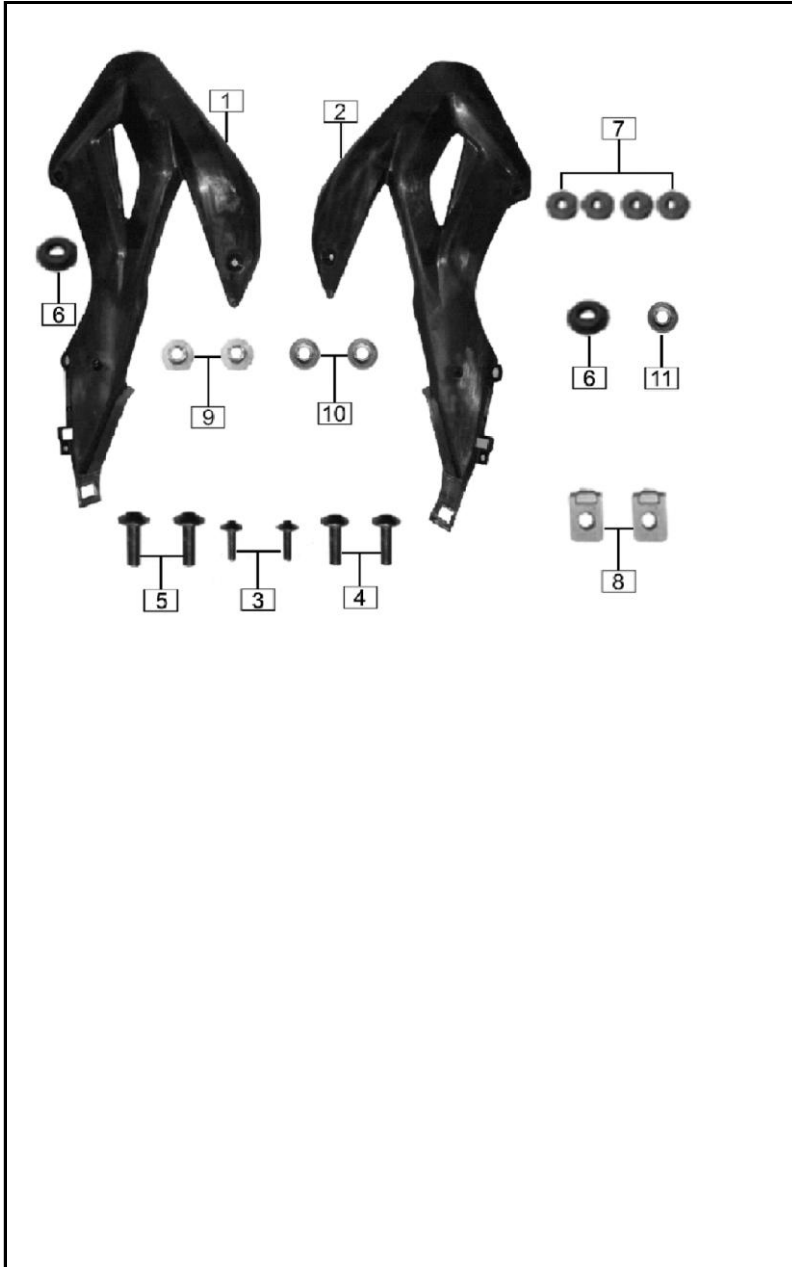

FIGURA N° 40: ENFOCADORES

FIG. No.	PARTE N°	DESCRIPCIÓN	CANT.	SAP
1	63373-J1R5-010007	ZS ENFOCADOR LH SIN PINT MRX125	1	11041919
2	63374-J1R5-010007	ZS ENFOCADOR RH SIN PINT MRX125	1	11041920
3	9A113-1060-01071X	TORNILLO 6X10	2	11041998
4	9A113-1060-03071X	TORNILLO 6X30	2	11042002
5	9A113-1060-03571X	TORNILLO 6X35	2	11042003
6	63346-J486-0100	ANTIVIBRANTE	2	11041918
7	91311-M288-0200	ARANDELA	4	11035574
8	91218-1060-025T0U	TUERCA DE AJUSTE 6X25X15	2	11035481
9	91302-B060-15041X	ARANDELA 6 MM	2	11039292
10	91302-9060-20161X	BUJE 6X20X16	2	11041993
11	91302-9060-20091X	BRIDA 6x20x9	1	11066664