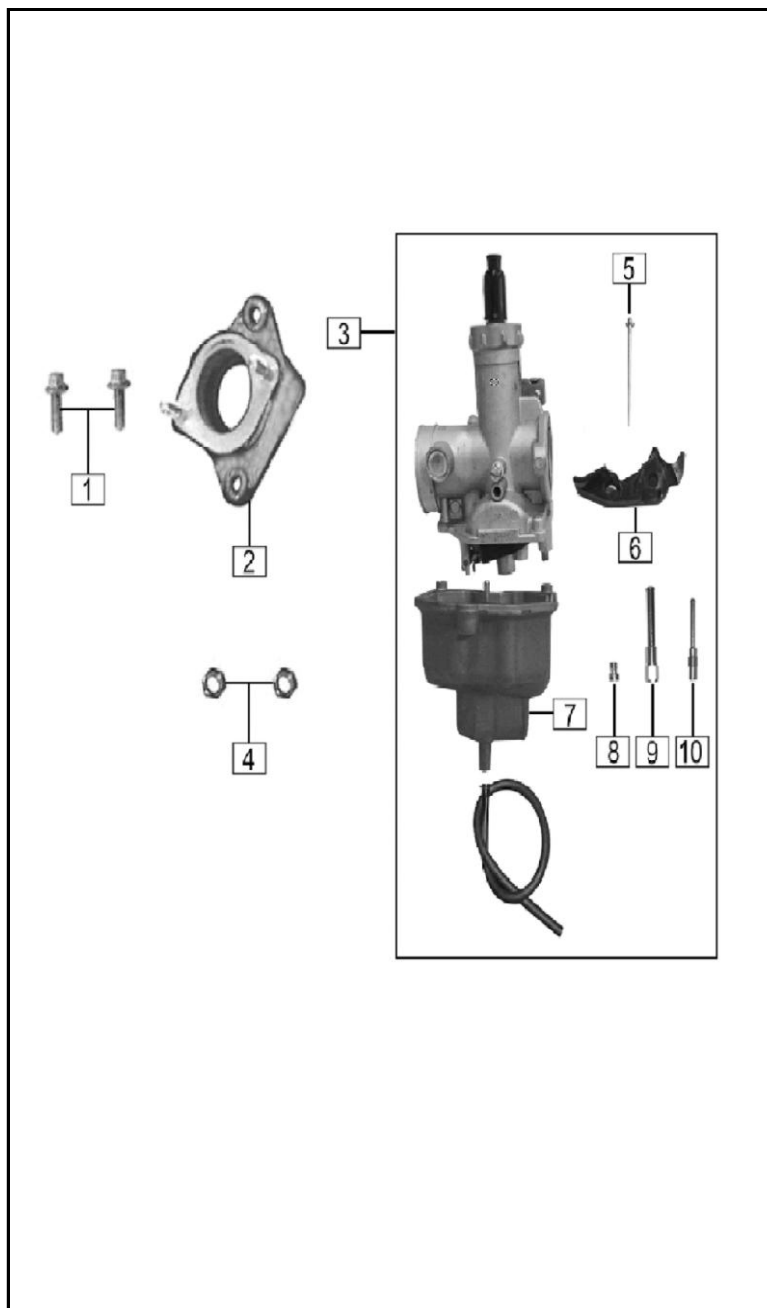

FIGURA N° 27: CARBURADOR

FIG. No.	PARTE N°	DESCRIPCIÓN	CANT.	SAP
1	B166740106002071X	TORNILLO 6X20	2	11035600
2	15800-I853-C400	MULTIPLE ADMISION	1	11006317
3	17100-0000-190007	CARBURADOR PZ26 - MRX 125	1	11077696
4	B061770106000061X	TUERCA M6	2	11039313
5	17156-J1R5-030000	AGUJA CORTINA CARBURADOR	1	11082556
6	17159-I853-C000	CHOKE MANUAL	1	11055170
7	17140-J1R5-030000	TAZA CARBURADOR	1	11082557
8	17118-J1R5-030000	BOQUEREL DE ALTA	1	11082558
9	171A3-J1R5-030000	BOQUEREL DE BAJA	1	11082559
10	171C1-J1R5-030000	DIFUSOR	1	11082560