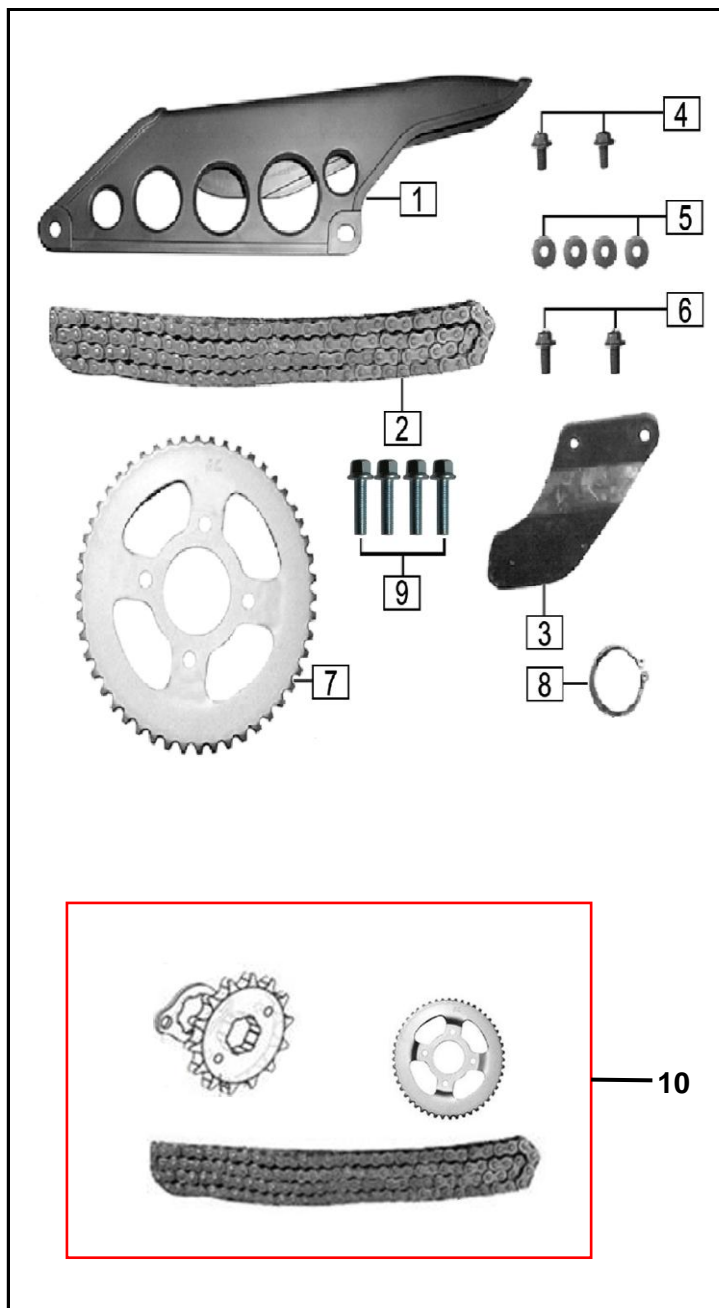

FIGURA N° 39: SPROCKET - CADENA

FIG. No.	PARTE N°	DESCRIPCIÓN	CANT.	SAP
1	35110-I853-0200Q	PROTECTOR CADENA	1	11041863
2	26400-428H-Z130	CADENA 428HX130 (KMC) NEW 11042272	1	11061961
3	35316-I853-C200	PLATINA TOPE CADENA	1	11041868
4	B166740106001271X	TORNILLO 6X12	2	11035653
5	B0009601060000K1X	ARANDELA 6 MM.	4	11035613
6	B166740106002071X	TORNILLO 6X20	2	11035600
7	55002-I111-000001	SPROCKET SIN ORIFICIOS	1	11055315
8	B008940158000001X	PIN DE SEGURIDAD	1	11076674
9	B166740210002571X	TORNILLO 10X1.25X25	4	11042365
10	KIT MRX125-CAMO/84	KIT ARRASTRE (NITROX)	1	11084421