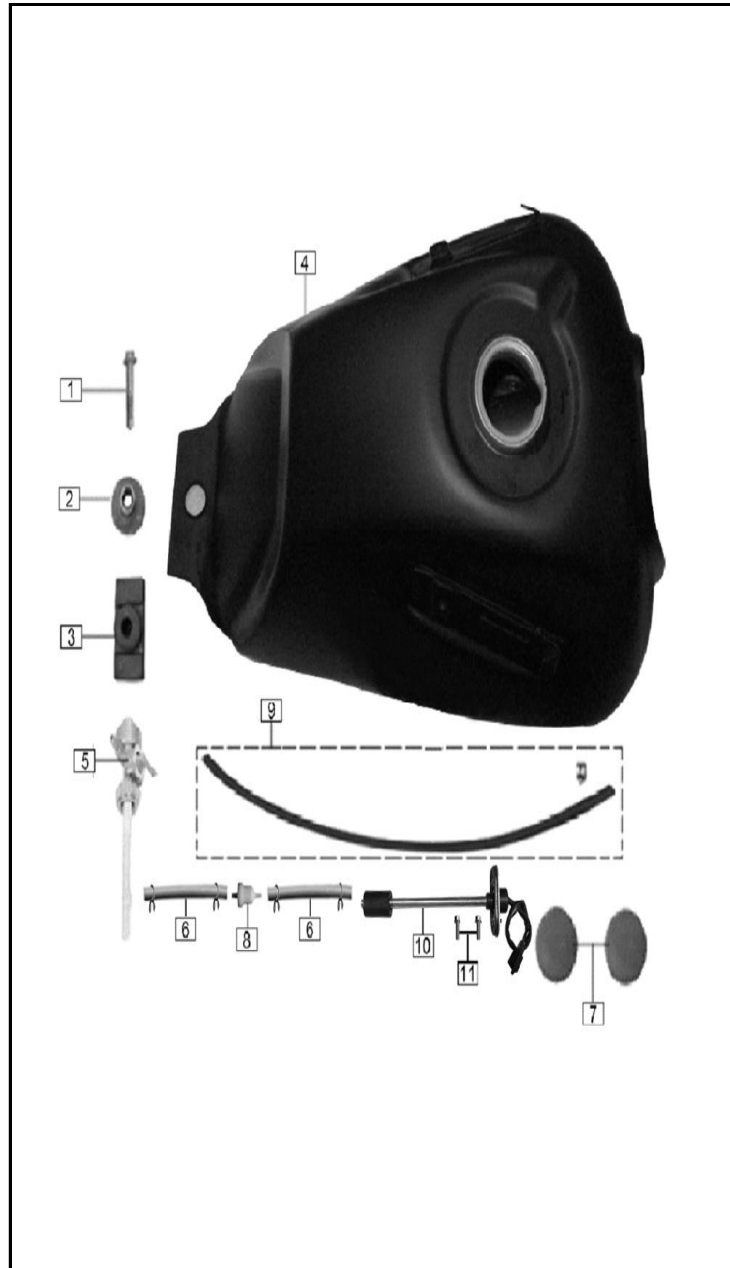

FIGURA N° 20: TANQUE GASOLINA

FIG. No.	PARTE N°	DESCRIPCIÓN	CANT.	SAP
1	B057890008003071X	TORNILLO 8X30	1	11042015
2	91302-9080-25191X	BUJE	1	11041994
3	61112-1853-0000	ANTIVIBRANTE	1	11021999
4	61100-J1R5-010007	ZS TANQUE SIN PINT MRX125	1	11041906
5	61150-M567-0000	GRIFO GASOLINA	1	11015477
6	613140120ZGT0000X	MANGUERA GASOLINA	2	11041907
7	61127-1853-0000	ANTIVIBRANTE TANQUE	2	11022752
8	61180-0000-0500	FILTRO GASOLINA	1	11039115
9	621430710ZGR0000X	MANGUERA GASOLINA	1	11039118
10	87200-J1R5-000001	MEDIDOR TANQUE GASOLINA	1	11041982
11	B166740106002071X	TORNILLO 6X20	2	11035600