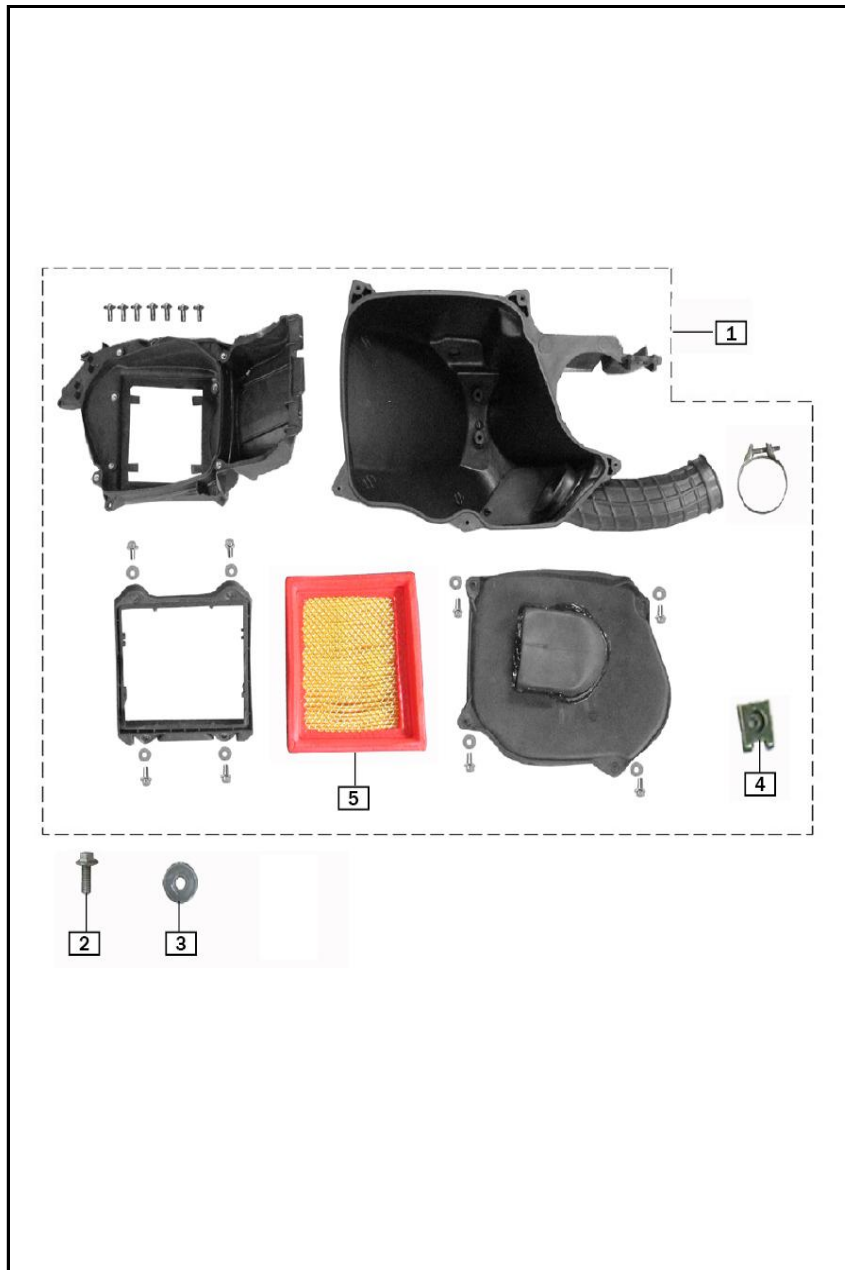

FIGURA N° 26: CAJA FILTRO AIRE

FIG. No.	PARTE N°	DESCRIPCIÓN	CANT.	SAP
1	16100-J0S8-000002	CAJA FILTRO AIRE COMPLETA	1	11041808
2	B166740106001671X	TORNILLO 6X16	1	11039312
3	B0009601060000K1X	ARANDELA 6 MM.	1	11035613
4	91206-1060-02001X	TUERCA DE AJUSTE M6	1	11041985
5	16101-I853-C00001	FILTRO AIRE	1	11001281