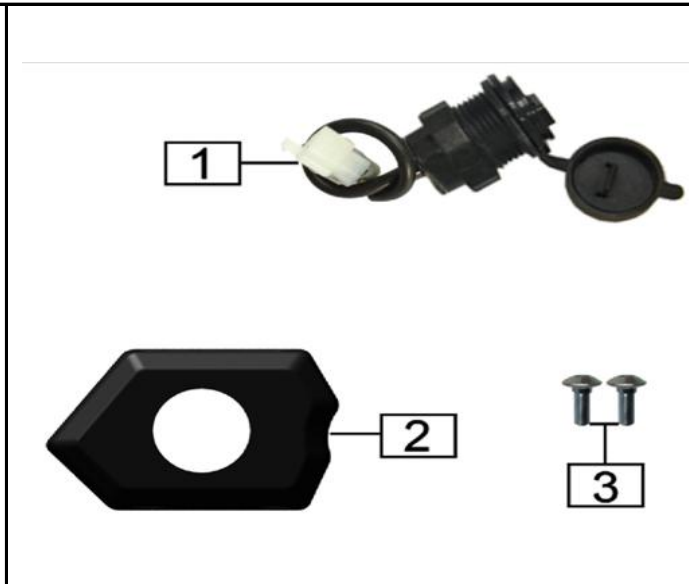

FIG. Nº 44 CARGADOR MOVIL

PAG. Nº 47