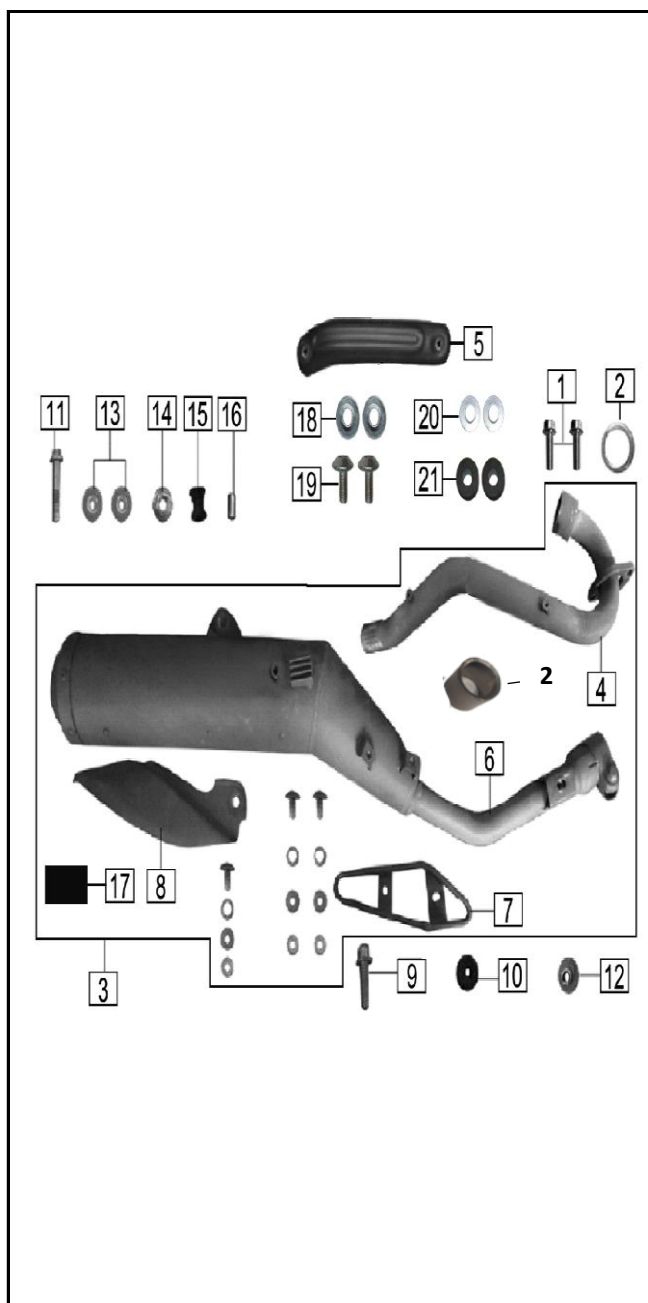

FIGURA N° 28: SILENCIADOR

FIG. No.	PARTE N°	DESCRIPCIÓN	CANT.	SAP
1	B166740108003071X	TORNILLO 8X40	2	11000874
2	18030-1111-0000	EMPAQUE MOFLE	1	11000748
3	18000-1853-060002	SILENCIADOR COMPLETO	1	11055175
4	1804L-1853-030001	TUBO ESCAPE NEW SIN CATALIZADOR MRX125	1	11052893
5	18040-J1L6-000001	PROTECTOR TUBO ESCAPE PLASTICA	1	11052891
6	1804M-1853-020001	SILENCIADOR MRX125 CON CATALIZADOR	1	11052892
7	18040-1853-C00066	PROTECTOR SILENCIADOR	1	11041816
8	18040-1853-010066	PROTECTOR SILENCIADOR	1	11041814
9	B057890008002571X	TORNILLO 8X25	1	11039194
10	6222A-1853-0000	ANTIVIBRANTE	1	11022756
11	B0578900080045T1X	TORNILLO 8X45	1	11042017
12	91302-9080-32111X	ARANDELA 8 MM	1	11082561
13	410B601080000K0L	ARANDELA 8 MM	2	11003695
14	B061870108000061X	TUERCA M8	1	11039211
15	42154-1853-0000	GUARDAPOLVO	1	11025108
16	91304-0085-12271X	BUJE 8.5X12X27	1	11041995
17	18070-0000-110014	CATALIZADOR	1	11041819
18	91302-9060-20091X	BRIDA 6x20x9	2	11066664
19	9A113-1060-01671X	TORNILLO 6X16	2	11042000
20	B0009601060000K1X	ARANDELA 6 MM.	2	11035613
21	6222B-0000-850000	ARANDELA DE GOMA	2	11066665
22	18238-1853-010001	EMPAQUE SILENCIADOR A TUBO ESCAPE	1	11078961