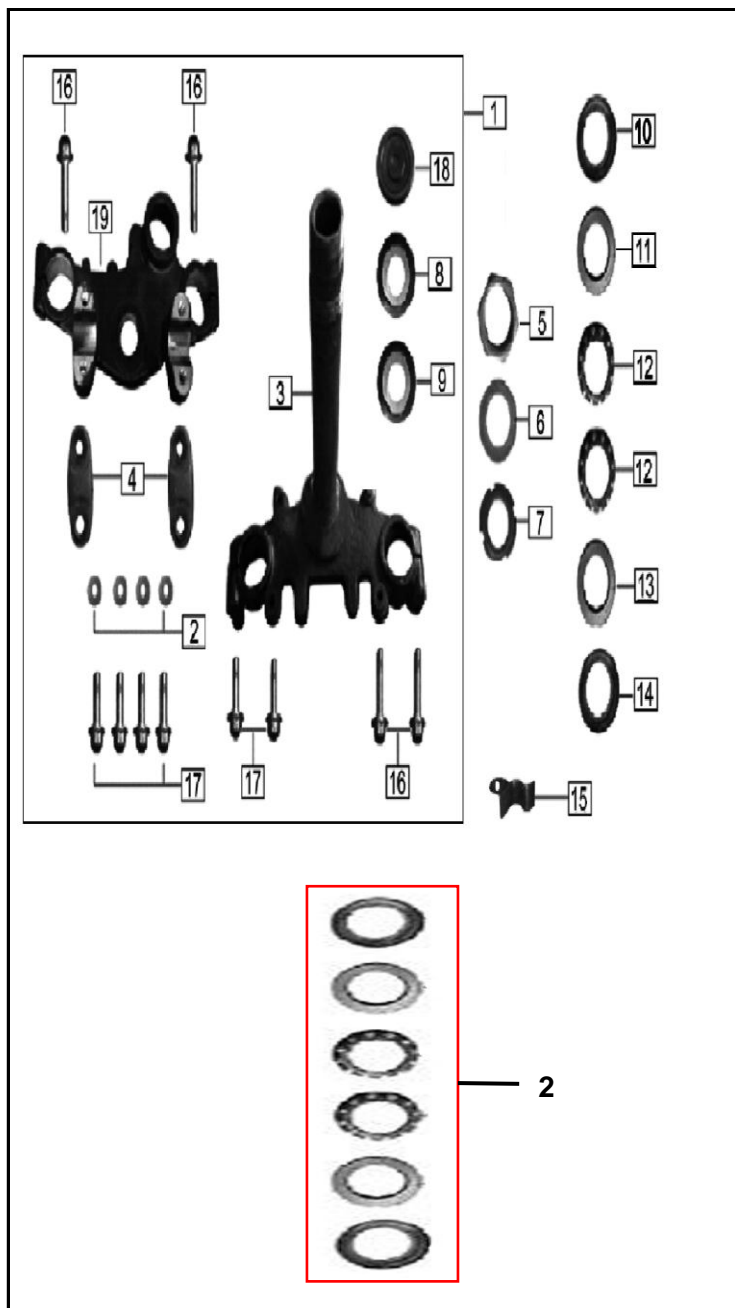

FIGURA N° 31: ESPIGA CENTRAL - CABEZA ESPIGA

FIG. No.	PARTE N°	DESCRIPCIÓN	CANT.	SAP
1	7110A-I853-010001	ESPIGA CENTRAL COMPLETA	1	11082563
2	B0009701080000K0G	ARANDELA 8 MM	4	11042007
3	71120-I853-000065	ESPIGA CENTRAL	1	11041931
4	7111A-I853-C30065	ABRAZADERA CABEZA ESPIGA	2	11041929
5	71106-I853-000001	TUERCA ESPIGA	1	11041927
6	7112B-I853-C10001	ARANDELA ESPIGA	1	11041933
7	71105-I853-000001	TUERCA AJUSTE DIRECCION	1	11041926
8	71124-I853-0000	GUARDAPOLVO ESPIGA CENTRAL	1	11041932
9	71124-I853-C100	GUARDAPOLVO INF	1	11076648
10	71201-I853-0000	CUNA SUPERIOR DIRECCION	1	11041937
11	71203-I853-0000	CUNA SUPERIOR DIRECCION	1	11041939
12	71208-I853-0000	CANASTILLA	2	11041941
13	71204-I853-0000	CUNA INFERIOR DIRECCION	1	11041940
14	71202-I853-0000	CUNA INFERIOR DIRECCION	1	11041938
15	85105-J1R5-000001	GUIA CABLE VELOCIMETRO	1	11041965
16	B166740108004070G	TORNILLO 8X40	4	11042025
17	B166740108003570G	TORNILLO 8X35	6	11042024
18	7110B-I853-0000	TAPON ESPIGA CENTRAL	1	11041928
19	71101-I853-C10065	CABEZA ESPIGA	1	11041925
20	21016885	KIT CUNAS	1	21016885