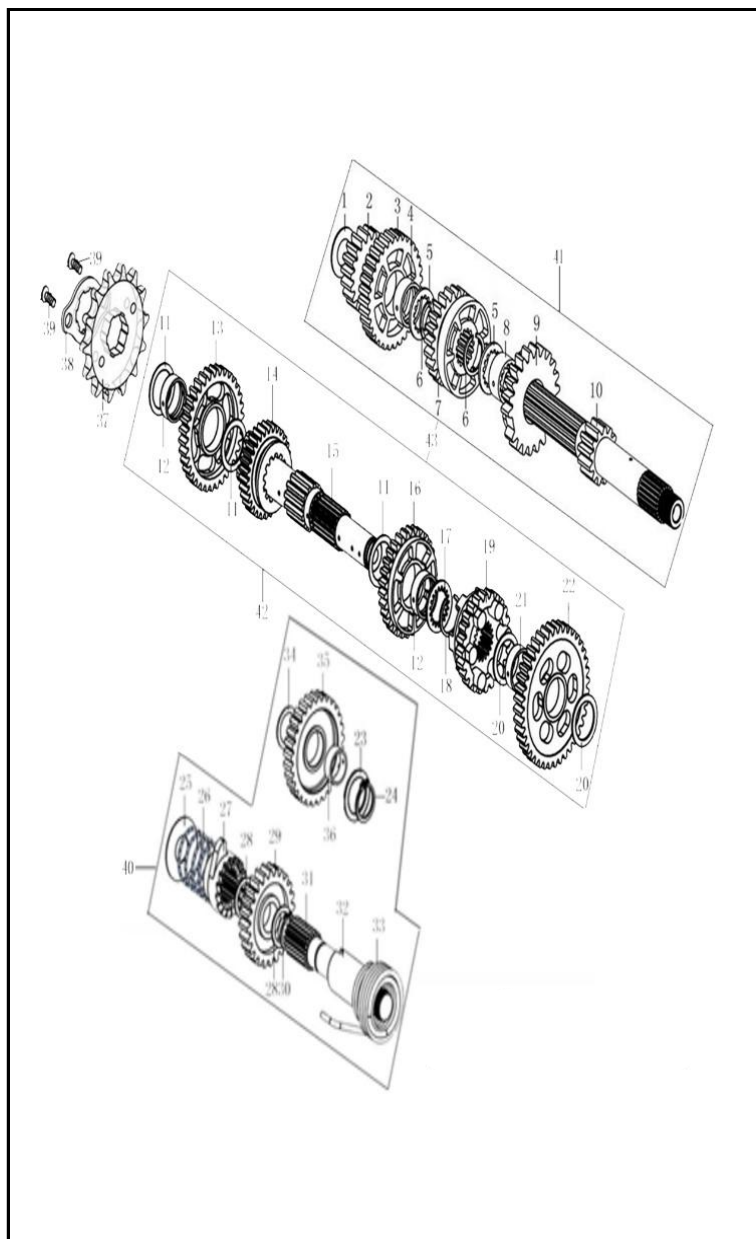

FIGURA N° 8: TRANSMISION (1/2)

FIG. No.	PARTE N°	DESCRIPCIÓN	CANT.	SAP
1	100106503	ARANDELA CAJA 12.2X1X22.5	1	11042146
2	13131-JG03-0002	PINON 2DA EJE CLUTCH	1	11019526
3	100103623	PINON 5TA EJE CLUTCH	1	11042105
4	100103655	BUJE PINON 5TA	1	11042109
5	100103648	ARANDELA CAJA 17X1.6X23	2	11042106
6	100100595	PIN DE SEGURIDAD 15.5X1.2X19	2	11042067
7	100103620	PINON 3RA EJE CLUTCH	1	11042103
8	100103654	BUJE PINON 4TA	1	11042108
9	100103621	PINON 4TA EJE CLUTCH	1	11042104
10	100148341	EJE CLUTCH (SOLO)	1	11042160
11	100106524	ARANDELA CAJA 20.1X1X27	3	11042148
12	100103567	BUJE PINON 2DA EJE SALIDA	2	11042098
13	100103729	PINON 2DA EJE SALIDA	1	11042111
14	100103733	PINON 5TA EJE SALIDA	1	11042114
15	100203605	EJE SALIDA (SOLO)	1	11042182
16	13131-JG03-0030	PINON 3RA EJE SALIDA	1	11019549
17	100103649	ARANDELA CAJA 20X1.6X27	1	11042107
18	100100629	PIN DE SEGURIDAD 18.5X1.2X22	1	11042068
19	100103731	PINON 4TA EJE SALIDA	1	11042113
20	100106520	ARANDELA CAJA 17.2X1.2X26	2	11042147
21	100103566	BUJE PINON 1RA	1	11042097
22	100103728	PINON 1RA EJE SALIDA	1	11042110
23	100106453	ARANDELA EJE CRANK 17.3X1.2X24	1	11042145
24	100011099	PIN DE SEGURIDAD	1	11042034
25	100106408	ARANDELA EJE CRANK 14.2X1X34	1	11042143