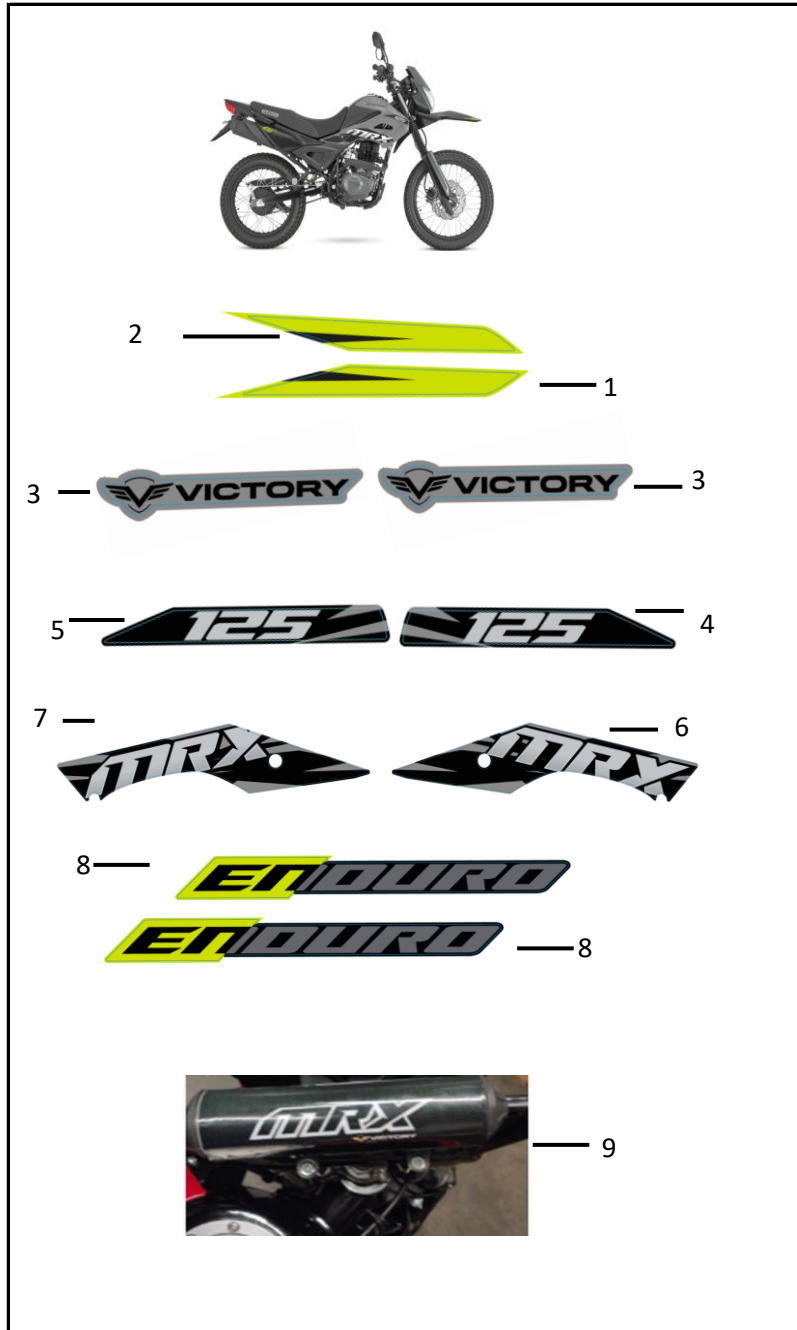

FIGURA N° 51: CALCOMANIAS MRX125 GRIS GRAFITO VERDE

FIG. No.	PARTE N°	DESCRIPCIÓN	CANT.	OBSERVACIONES
1	21015573	CAL GUARDBRR DEL RH GR MRX125MY24	1	
2	21015572	CAL GUARDBRR DEL LH GR MRX125MY24	1	
3	21015565	CAL LAT ENF TANQ LR GR MRX125MY24	2	
4	21015566	CAL ENF TANQ SUP LH GR MRX125MY24	1	
5	21015567	CAL ENF TANQ SUP RH GR MRX125MY24	1	
6	21015569	CAL LAT ENF TANQ RH GR MRX125MY24	1	
7	21015568	CAL LAT ENF TANQ LH GR MRX125	1	
8	21015570	CAL TAPA LR GR MRX125MY24	2	
9	21014948	PUFF MANUBRIO MRX	1	