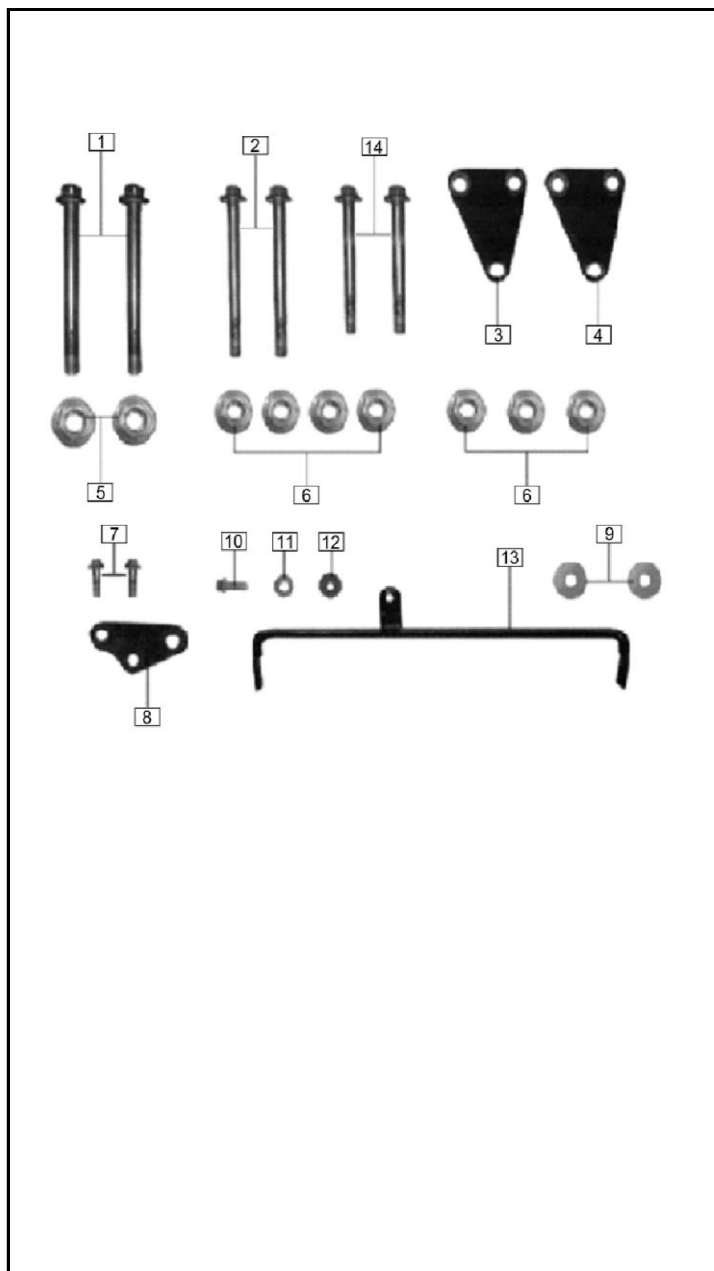

FIGURA N° 45: SOPORTE MOTOR

FIG. No.	PARTE N°	DESCRIPCIÓN	CANT.	SAP
1	B166740210011071X	TORNILLO 10X1.25X110	2	11042028
2	B0578900080090T1X	TORNILLO 8X90	2	11042019
3	32327-I853-00006N	PLATINA SOPORTE	1	11001338
4	32328-I853-00006N	SOPORTE MOTOR DER	1	11024156
5	B061870210000061X	TUERCA M10	2	11035513
6	B061870108000061X	TUERCA M8	7	11039211
7	B057890008002071X	TORNILLO 8X20	2	11042014
8	32305-I853-00006N	SOPORTE CARENAJE	1	11024159
9	410B601080000K0L	ARANDELA 8 MM	2	11003695
10	B166740106002071X	TORNILLO 6X20	1	11035600
11	91302-0060-20091X	ZS ARANDELA 6X20X9 TRI 200 11042346	1	22000170
12	63342-H206-0100	ANTIVIBRANTE	1	11041917
13	63404-I853-010065	SOPORTE CARENAJE FRONTAL	1	11041921
14	B0578900080075T1X	TORNILLO 8X75	2	11042018