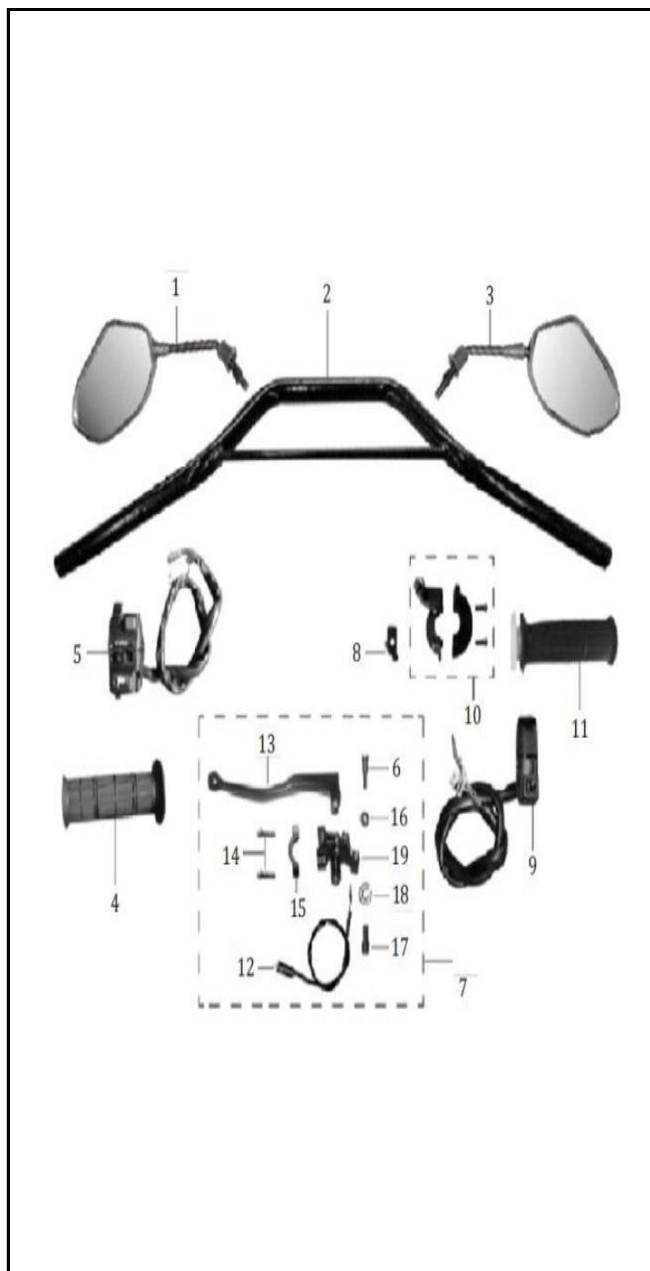

FIGURA N° 19: MANUBRIO - ESPEJOS CAMO PRO

FIG. No.	PARTE N°	DESCRIPCIÓN	CANT.	SAP
1	69110-J862-000065	ESPEJO IZQUIERDO MRX 125/150/200	1	11011486
2	72100-I853-02006N	MANUBRIO	1	11041943
3	69120-J862-000065	ESPEJO DERECHO MRX 125/150/200	1	11011474
4	72010-I111-020065	CAUCHO MANILAR IZQ	1	11007620
5	72201-I853-C00001	COMANDO IZQUIERDO	1	11041944
6	7221M-I853-000001	TORNILLO 6X26	1	11041952
7	72209-I853-000067	SOPORTE Y LEVA CLUTCH	1	11041948
8	72053-I245-C000	PLATINA CARRETEL ACELERADOR	1	11041942
9	72301-I853-C00002	COMANDO DERECHO 4 TERMINALES OLD	1	11041953
	72301-I853-C00003	COMANDO DERECHO 3 TERMINALES NEW	1	11055166
10	17010-I111-000001	CARRETEL ACELERADOR	1	11041811
11	72020-I0E4-0000	MANILLAR ACELERADOR	1	11007556
12	7221A-I853-0000	SWICHE CLUTCH	1	11041951
13	72206-I853-000001	LEVA CLUTCH	1	11041947
14	B166740106002071X	TORNILLO M6X20 ZS1500	2	11035600
15	72218-I853-000001	ABRAZADERA SOPORTE LEVA CLUTCH	1	11041950
16	B061870106000061X	TUERCA M6	1	11042021
17	72205-I853-C00001	TORNILLO AJUSTE LEVA CLUTCH	1	11041946
18	72204-I853-C00001	ARANDELA DE PRESION	1	11041945
19	72217-I853-000001	SOPORTE LEVA CLUTCH	1	11041949