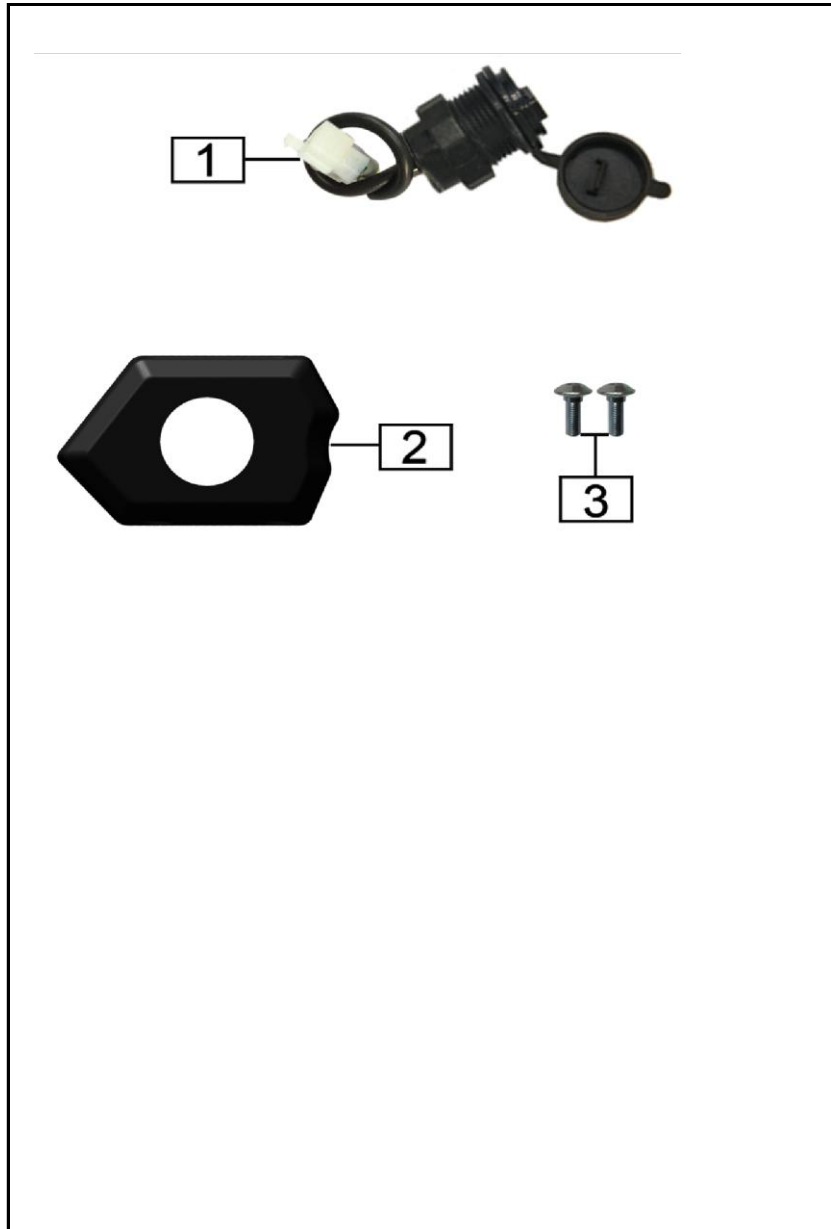

FIGURA N° 47: CARGADOR MOVIL

FIG. No.	PARTE N°	DESCRIPCIÓN	CANT.	SAP
1	82400-0000-0200	ZS CARGADOR USB TRI 200	1	22000749
2	63756-L784-000001	FUNDA	1	11076651
3	9A139-1060-01671X	TORNILLO 6X16	2	11053293