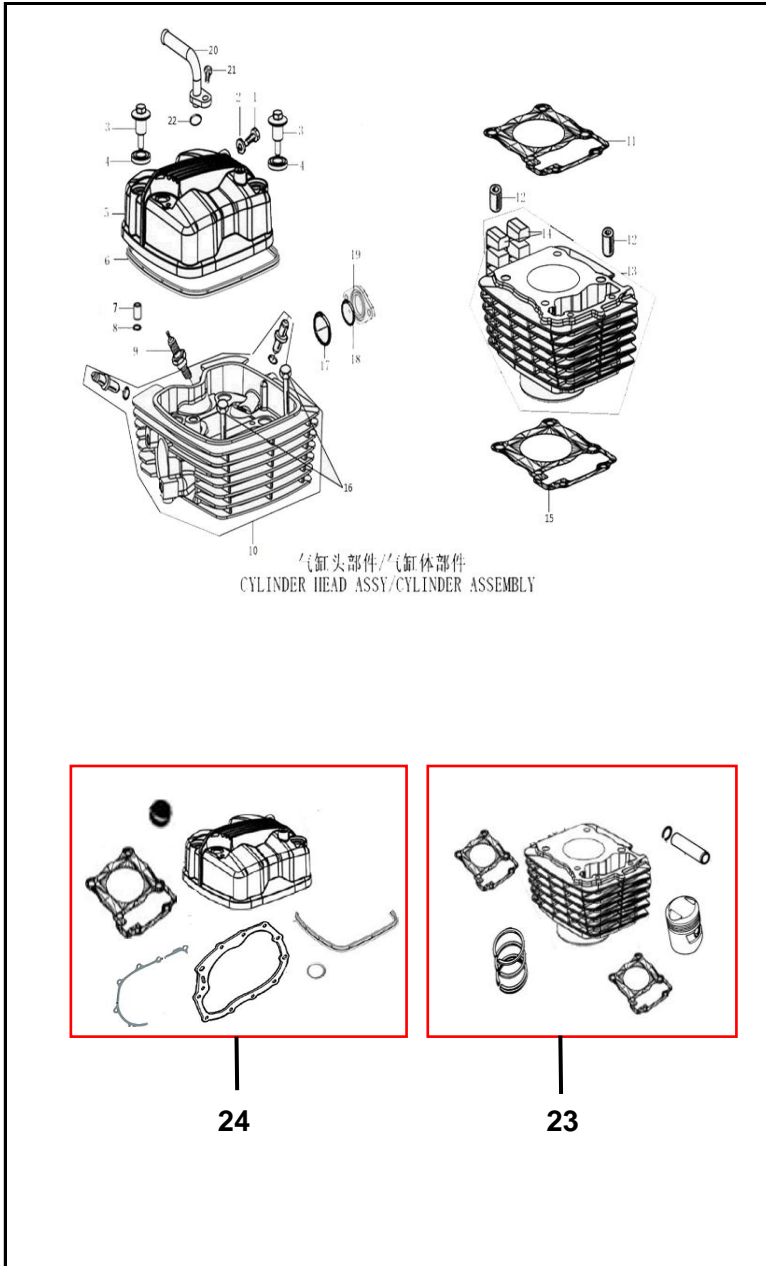

FIG. No.	PARTE N°	DESCRIPCIÓN	CANT.	SAP
1	100011261-0004	TORNILLO 6X12	1	11042029
2	100106538	ARANDELA 6 MM	1	11042149
3	100100407-0004	TORNILLO TAPA CULATA	2	11042229
4	100208911	SELLO TORNILLO TAPA CULATA	2	11042203
5	100102852-0003	TAPA CULATA	1	11042233
6	100208447	EMPAQUE TAPA CULATA	1	11042196
7	100102726	PIN GUIA 9X13	1	11042086
8	100104517	ANILLO RETENEDOR	1	11042121
9	100104154	BUJIA CHAMPION RG4HC	1	11010519
10	100108440-0003	CULATA (SOLO)	1	11042240
11	100108521	EMPEAQUE CULATA	1	11042157
12	100010556	PIN GUIA 10X12	2	11042030
13	100108432-0002	CILINDRO (SOLO)	1	11042239
14	100102822	CAUCHO PROTECTOR CILINDRO	2	11042087
15	100208590	EMPAQUE CILINDRO	1	11042198
16	100011285-0001	TORNILLO 6X105	2	11042217
17	100107753	ANILLO RETENEDOR 30X2.5	1	11042153
18	100057104	ANILLO RETENEDOR 25X2.4	1	11042048
19	100208765	BAQUELA MULTIPLE ADMISION	1	11042202
20	100105492-0002	CONDUCTO DESFOGUE TAPA CULATA	1	11042238
21	100011264-0003	TORNILLO 6X16	1	11042213
22	100066615	ANILLO RETENEDOR 10X2.3	1	11042050
23	21016849	KIT CILINDRO	1	21016849
24	21016927	KIT EMPAQUES	1	21016927