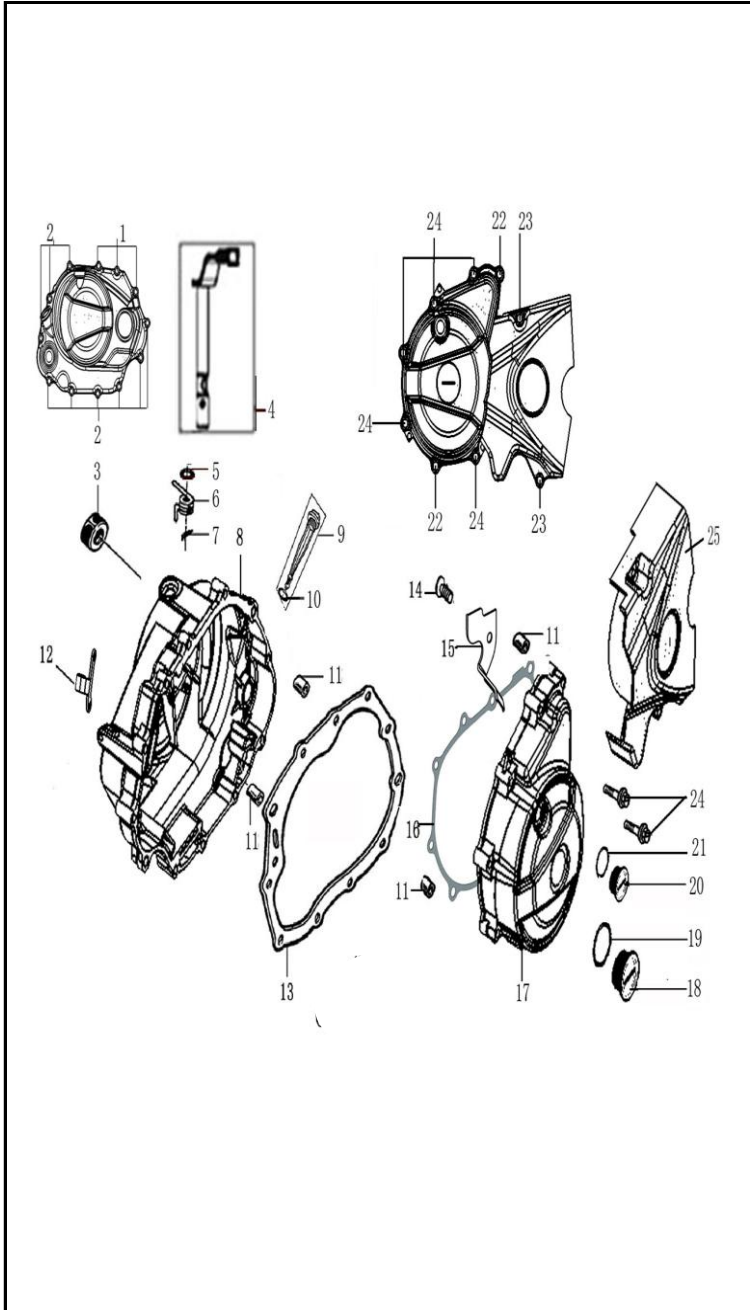

FIGURA N° 3: CUBIERTA CLUTCH - CUBIERTA VOLANTE

FIG. No.	PARTE N°	DESCRIPCIÓN	CANT.	SAP
1	100011536-0002	TORNILLO 6X30	3	11042218
2	100011538-0003	TORNILLO 6X40	8	11042220
3	100104733	RETEN 16X28X7	1	11042123
4	100203168-0004	EJE INTERNO CUBIERTA CLUTCH	1	11042244
5	100104759	RETEN 12X18X5	1	11042125
6	100103443	RESORTE EJE INTERNO CUBIERTA CLUTCH	1	11042095
7	100100636-0001	PIN DE SEGURIDAD	1	11042232
8	100206203-0203	CUBIERTA CLUTCH	1	11042247
9	100104883	TAPON NIVEL ACEITE	1	11042129
10	100031573	ANILLO RETENEDOR 18X3	1	11042036
11	100100868	PIN GUIA 8X14X6.3	4	11042071
12	100203104-0004	GUIA CABLE CLUTCH	1	11042243
13	100208655	EMPAQUE CUBIERTA CLUTCH	1	11042199
14	100055591-0006	TORNILLO 6X12	1	11042227
15	100206191	GUIA CABLE PLATO BOBINAS	1	11042194
16	100208525	EMPAQUE CUBIERTA VOLANTE	1	11042197
17	100204853-0003	CUBIERTA VOLANTE	1	11042245
18	100103062-0012	TAPON CUBIERTA VOLANTE	1	11042235
19	100107733	ANILLO RETENEDOR 27.4X2.65	1	11042152
20	100103059-0012	TAPON CUBIERTA VOLANTE	1	11042234
21	100138362	ANILLO RETENEDOR 13.2X2.65	1	11042159
22	100011539-0001	TORNILLO 6X45	2	11042221
23	100011536-0002	TORNILLO 6X30	2	11042218
24	100011537-0002	TORNILLO 6X35	8	11042219
25	100202488-0022	CUBIERTA CADENA	1	11042242