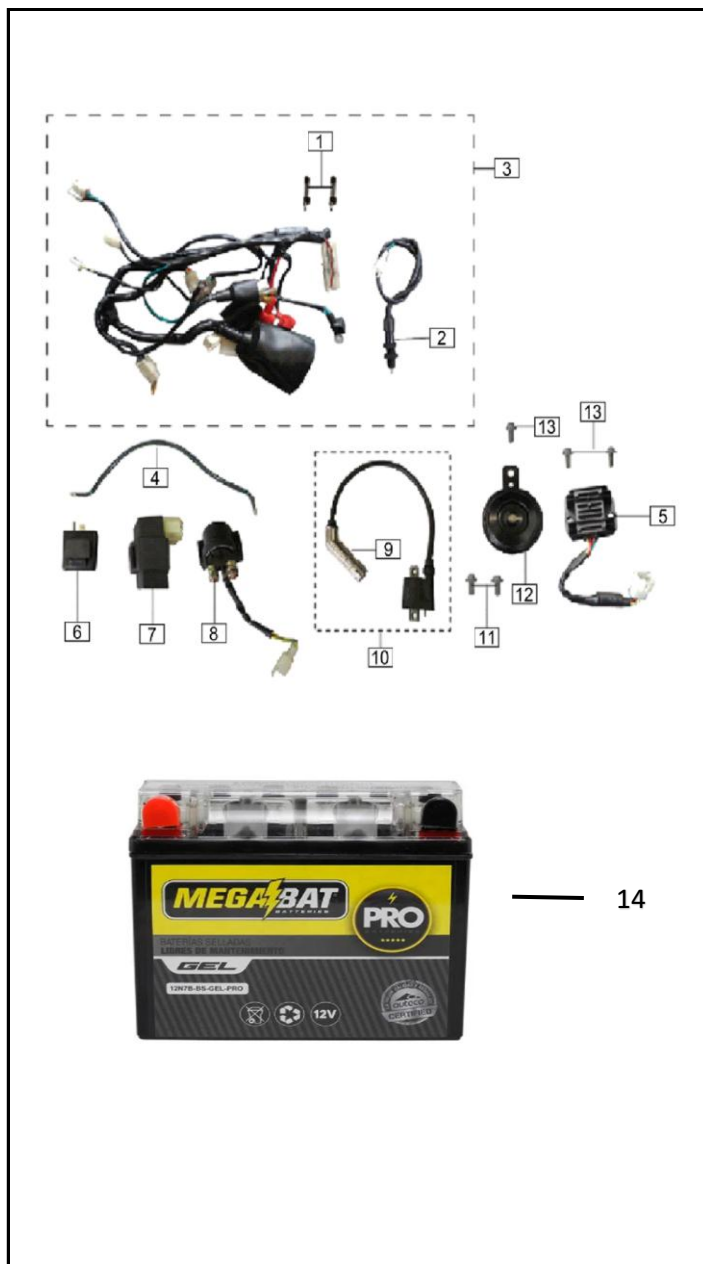

FIGURA N° 22: SISTEMA ELECTRICO

FIG. No.	PARTE N°	DESCRIPCIÓN	CANT.	SAP
1	85171-0000-0100	FUSIBLE 15A	2	11019943
2	84600-I853-0100	SWICHE STOP	1	11041962
3	85100-I853-C50021	RAMAL ELÉCTRICO	1	11079944
	10002166	RAMAL ELÉCTRICO MRX 125 (FASE 1)	1	21016405
	21010973/00	SISTEMA ELECTRICO IOT MRX 125 (FASE 1)		21010973
4	85111-0000-0200	CABLE BATERÍA-TIERRA	1	11019936
5	83100-H259-C00001	RECTIFICADOR	1	11039247
6	85600-I853-C000	FLASHER	1	11041967
7	81200-J949-0200	CDI	1	11016740
8	82290-I126-0000	RELAY DE ARRANQUE 11020997	1	11042332
9	21130-I873-C000	CAPUCHON BUJIA	1	11016813
10	81100-H418-0000	BOBINA DE ALTA	1	11041957
11	B166740106001671X	TORNILLO 6X16	2	11039312
12	85500-I219-010065	PITO	1	11020736
13	B166740106001271X	TORNILLO 6X12	3	11035653
14	12N7B-BS-GEL-PRO	BATERIA MEGABAT PRO 12N7B BS GEL 12V 7AH	1	11039931