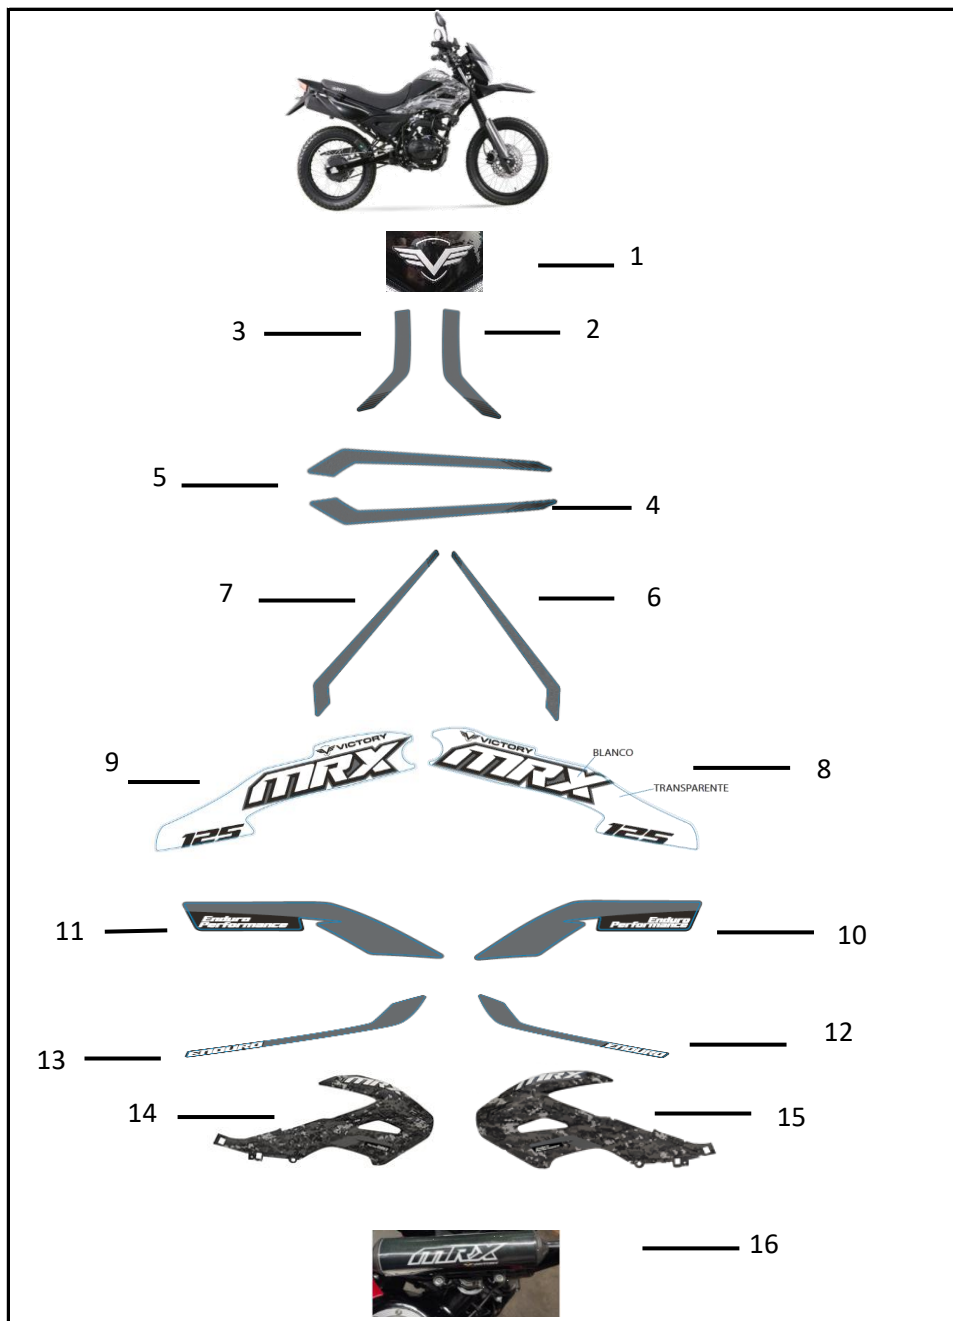

FIGURA N° 49: CALCOMANÍAS MRX 150 CAMO

FIG. No.	PARTE N°	DESCRIPCIÓN	CANT.	OBSERVACIONES
1	21004884	CAL FRONT LOGO VICTORY ZS 125	1	
2	21006024	CAL CARNJ LAT RH NGGR MRX125B	1	
3	21006023	CAL CARNJ LAT LH NGGR MRX125B	1	
4	21006022	CAL GUARDBRR LAT DEL RH NGGR MRX125B	1	
5	21006021	CAL GUARDBRR LAT DEL LH NGGR MRX125B	1	
6	21006020	CAL SUSPENS LAT DEL RH NGGR MRX125B	1	
7	21006019	CAL SUSPENS LAT DEL LH NGGR MRX125B	1	
8	21007484	CAL ENF TANQ RH CAMO MRX125	1	
9	21007483	CAL ENF TANQ LH CAMO MRX125	1	
10	21007488	CAL ENF INF RH CAMO MRX125	1	
11	21007487	CAL ENF INF LH CAMO MRX125	1	
12	21007486	CAL TAPA LAT RH CAMO MRX125	1	
13	21007485	CAL TAPA LAT LH CAMO MRX125	1	
14	21008127	ENFOCADOR DER MRX125 CAMO	1	
15	21008126	ENFOCADOR IZQ MRX125 CAMO	1	
16	21014948	PUFF MANUBRIO MRX	1	