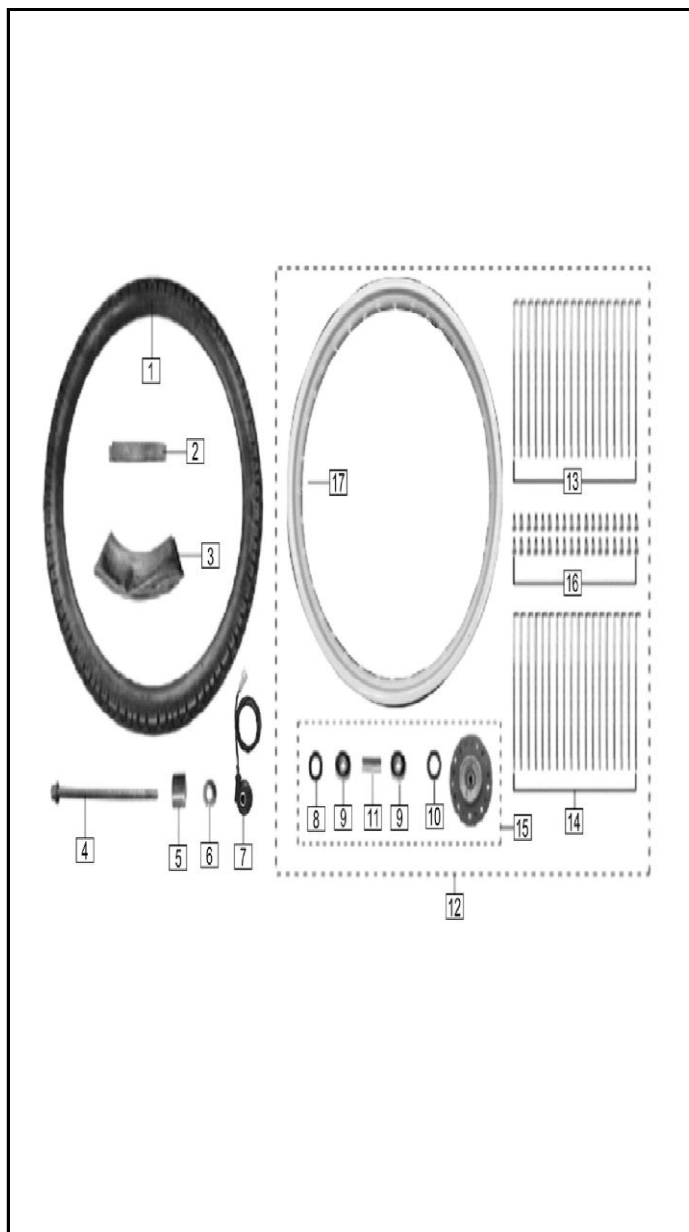

FIGURA N° 36: RUEDA DELANTERA

FIG. No.	PARTE N°	DESCRIPCIÓN	CANT.	SAP
1	90/90-19-MR-923-TT	LLANTA QUEEN 90/90-19 MR923 TT	1	11015298
2	51205-0000-130000	PROTECTOR NEUMATICO DELANTERO	1	11041888
3	51189-0000-000080	NEUMATICO DELANTERO 90/90-19	1	11042597
4	51181-I301-00001X	EJE RUEDA DELANTERA	1	11041884
5	51101-I853-030006	BUJE EJE RUEDA DELANTERA	1	11041871
6	B061870212000061X	TUERCA M12	1	11035648
7	87330-L0M1-010072	SENSOR VELOCIDAD (VELOCIMETRO DIGITAL)	1	11082567
8	51116-0000-0300	RETEN 23X37X11	1	11041881
9	92102-000063012RS	RODAMIENTO BOLAS 6301-2RS	2	11041996
10	5110A-0000-0600	GUARDAPOLVO CAMPANA DELANTERA	1	11041873
11	51117-0000-61000C	BUJE CAMPANA DELANTERA	1	11041883
13	51113-1032-2085	RADIO INTERNO RUEDA DELANTERA 3.2X208.5	18	11041876
14	51113-2032-2080	RADIO EXTERNO RUEDA DELANTERA 3.2X208	18	11041877
15	51115-0000-230066	CAMPANA DELANTERA	1	11041880
16	51124-0000-02000C	TUERCA RADIO	36	11021798
17	51112-0000-A30066	RIN DELANTERO 1.85X19	1	11041875