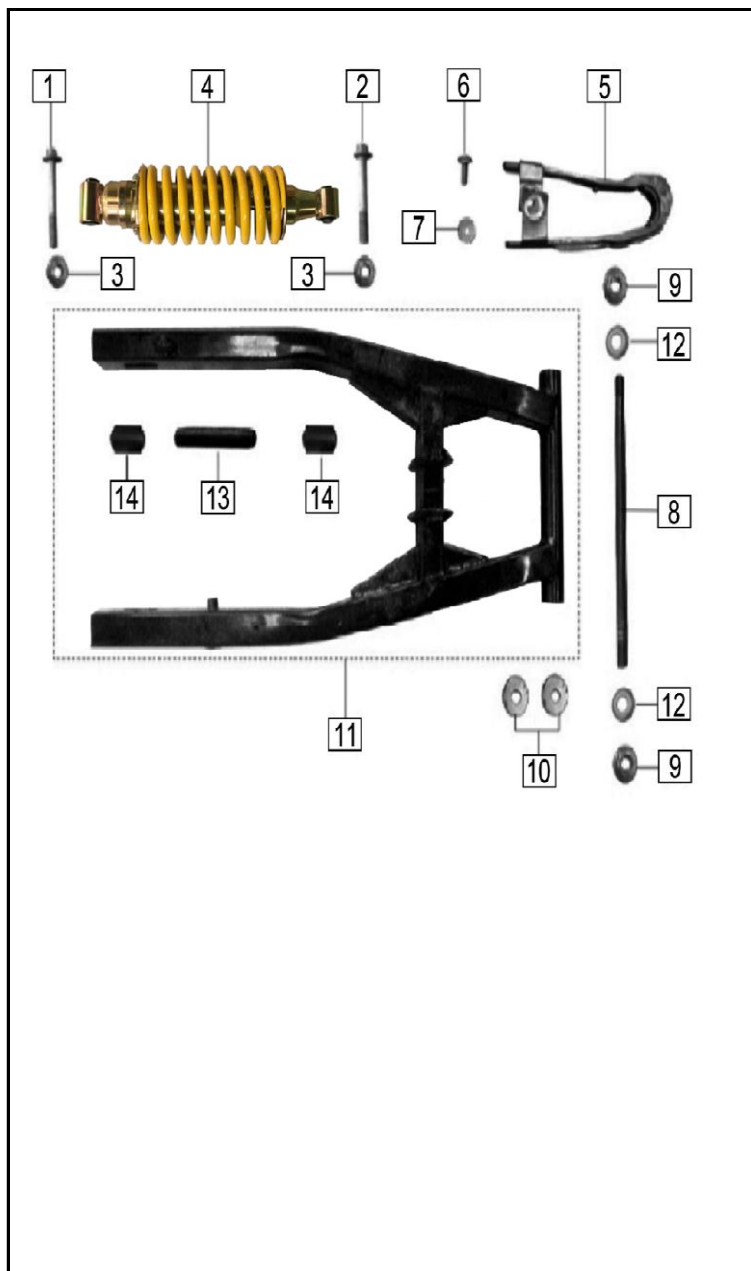

FIGURA N° 38: BRAZO OSCILANTE - MONOSHOCK

FIG. No.	PARTE N°	DESCRIPCIÓN	CANT.	SAP
1	B1667402100070S1X	TORNILLO 10X1.25X70	1	11042026
2	B1667402100075S1X	TORNILLO 10X1.25X75	1	11042027
3	B061870210000061X	TUERCA M10	2	11035513
4	33300-I853-C20068	AMORTIGUADOR TRASERO AMARILLO	1	11077335
5	35001-I853-0000	PROTECTOR CADENA	1	11041861
6	B166740106001271X	TORNILLO 6X12	1	11035653
7	91301-0060-25021X	ARANDELA 6 MM	1	11041986
8	35281-I853-C0001X	PASADOR BRAZO OSCILANTE 11022883	1	11041867
9	B061710014000061X	TUERCA M14	2	11042020
10	35201-J150-0000	ANTIVIBRANTE	2	11022772
11	33001-I853-02008H	BRAZO OSCILANTE MRX 125 2020-2021	1	11022830
12	91302-0140-25040U	ARANDELA	2	11003677
13	35241-I853-0000	BUJE CENTRAL BRAZO OSCILANTE	2	11041866
14	3520B-I853-0000	BUJE LATERAL BRAZO OSCILANTE	2	11041865