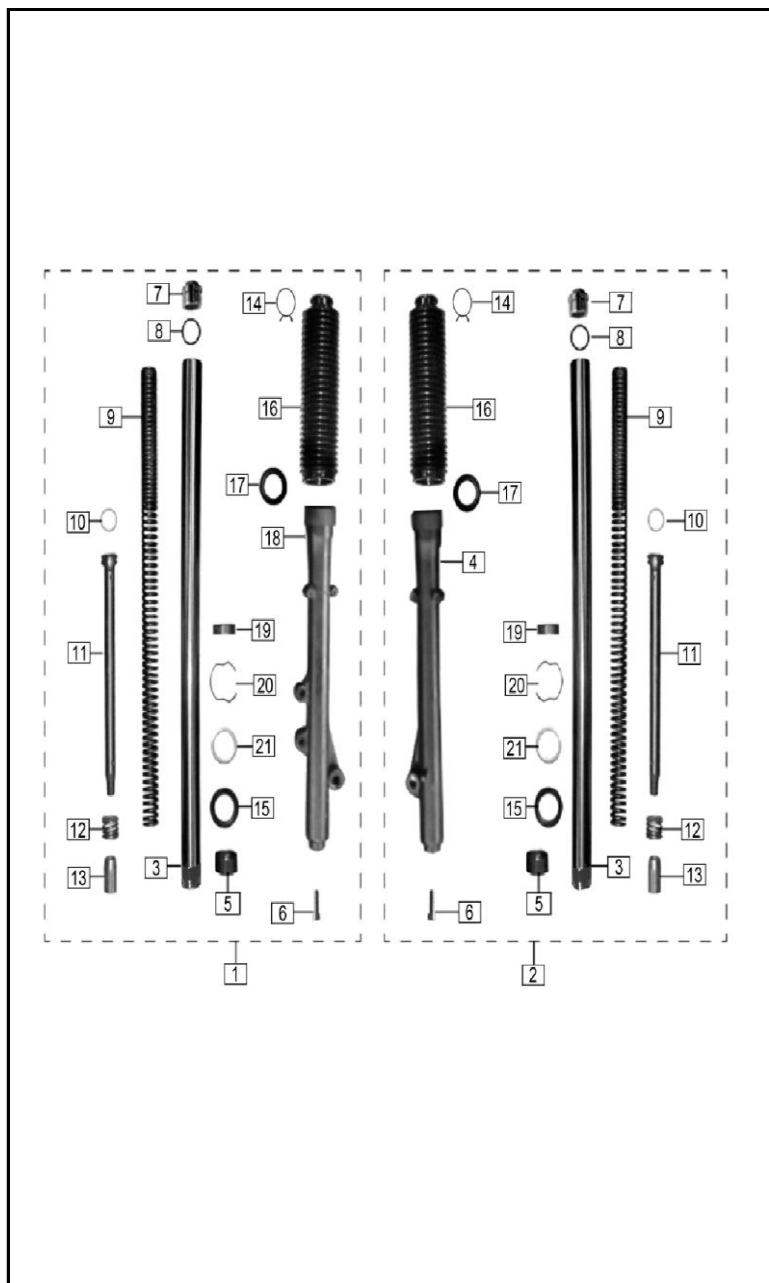

FIGURA N° 32: SUSPENSION DELANTERA

FIG. No.	PARTE N°	DESCRIPCIÓN	CANT.	SAP
1	34100-I111-C10003	TUBO TELESCÓPICO IZQUIERDO COMPLETO	1	11082564
2	34200-I111-C10003	TUBO TELESCÓPICO DERECHO COMPLETO	1	11082565
3	3411G-I111-00000G	TUBO TELESCOPICO	2	11041845
4	34109-I111-000001	CAMISA TUBO TELESCOPICO DERECHA	1	11041842
5	34145-I111-000000	BUJE INTERNO TUBO TELESCOPCIO	2	11041855
6	B000700108003070C	TORNILLO 8X30	2	11005903
7	34120-I111-00000G	TORNILLO TAPON TUBO TELESCOPICO	2	11041848
8	34121-I111-010000	ANILLO RETENEDOR	2	11041849
9	34102-I111-010000	RESORTE TUBO TELESCOPICO	2	11041838
10	34103-I111-0000	O_RING TUBO TELESCOPICO	2	11021121
11	34112-I111-000000	CILINDRO INTERNO TUBO TELESCOPICO	2	11041844
12	34123-I111-010000	RESORTE CILINDRO INT. TUBO TELESCOPICO	2	11041850
13	34135-I111-000000	BUJE GUIA CILINDRO INT. TUBO TELESCOPICO	2	11041853
14	34122-I111-0000	ABRAZADERA	2	11024252
15	34107-I853-0100	RETEN TUBO TELESC	2	11025548
16	34105-I853-0100	GUARDAPOLVO TELESC	2	11025115
17	34106-I111-0000	GUARDAPOLVO TUBO TELESCOPICO	2	11041840
18	34108-I111-000001	CAMISA TUBO TELESCOPICO IZQUIERDA	1	11041841
19	34144-I111-000000	BUJE GUIA CAMISA TUBO TELESCOPICO	2	11041854
20	34127-I111-000000	PIN DE SEGURIDAD	2	11041851
21	34132-I111-000000	ARANDELA CAMISA TUBO TELESCOPICO	2	11041852