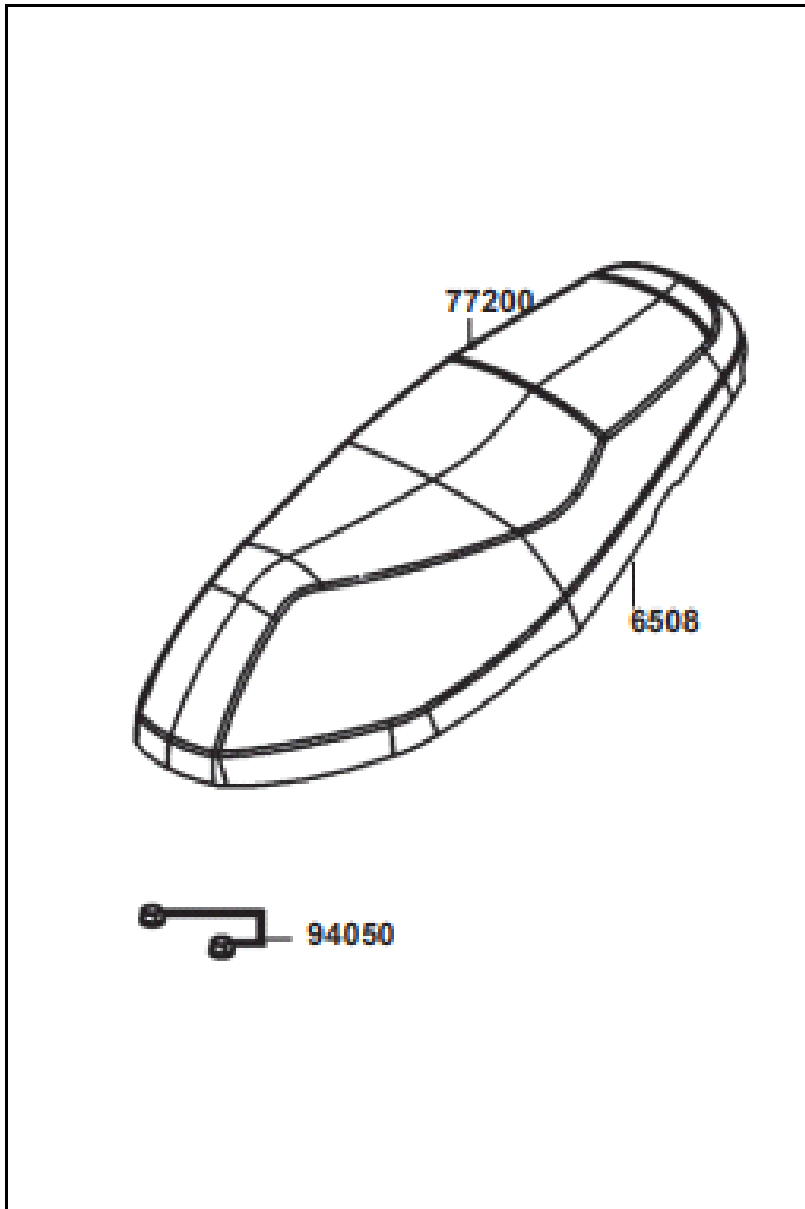

FIGURA N° 18: SILLIN

FIG. NO.	PARTE N°	DESCRIPCIÓN	CANT.	SAP
6508	6508E	FORRO SILLÍN COSTURA ROJA	1	21001045
	6509E	FORRO SILLÍN COSTURA AMARILLA	1	21001048
77200	6508R/00	SILLÍN COSTURA ROJA	1	21001046
	6509A/00	SILLÍN COSTURA AMARILLA	1	21001047
94050	94050-06080	TUERCA 6 MM.	2	11011709