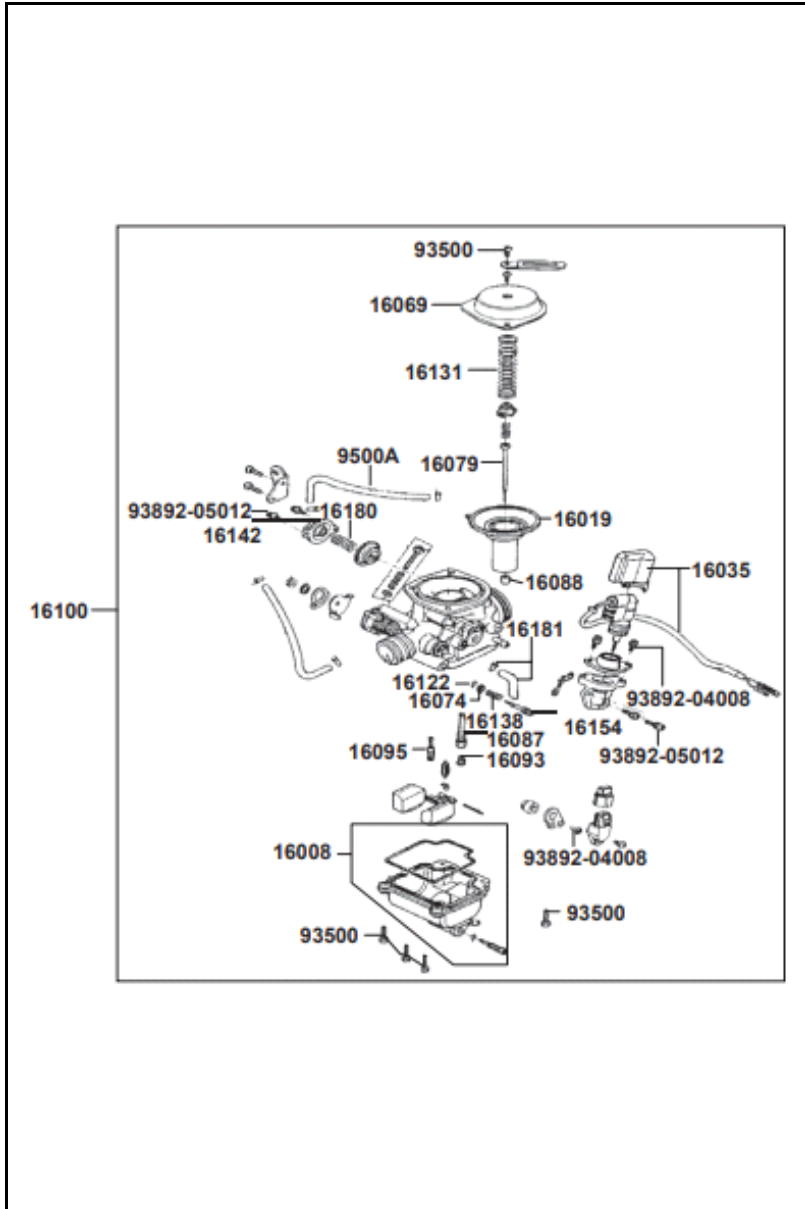

FIGURA N° 5: CARBURADOR

FIG. NO.	PARTE N°	DESCRIPCIÓN	CANT.	SAP
16008	16008-KEC3-800	TAZA CARBURADOR	1	11006039
16019	16019-KUDU-900	DIAFRAGMA CARBURADOR	1	11006170
16035	16035-ACB3-M40	CHOKE ELÉCTRICO	1	11006273
16069	16069-KEC3-900	TAPA CARBURADOR	1	11006376
16074	16074-KEC3-C00	ARANDELA AGUJA AIRE	1	11006431
16079	16079-ACB3-M40	AGUJA DIAFRAGMA CARBURADOR	1	11006442
16087	16087-KEC3-C00	PORTA BOQUEREL	1	11006557
16088	16088-LDF7-900	BOQUEREL AGUJA CARBURADOR	1	11006563
16093	16093-5098-C00	BOQUEREL DE ALTA	1	11006567
16095	16095-KEC3-900	BOQUEREL BAJA	1	11006587
16100	16100-ACB3-M40	CARBURADOR	1	11006648
16122	16122-KEC3-C00	ANILLO RETENEDOR AGUJA AIRE	1	11006874
16131	16131-KEC3-C00	RESORTE CORTINA CARBURADOR	1	11006983
16138	16138-KEC3-C00	RESORTE AGUJA AIRE	1	11006991
16142	16142-KEC3-C00	TAPA DIAFRAGMA CARBURADOR	1	11007083
16154	16154-KEC3-C00	AGUJA AIRE	1	11007221
16180	16180-KEC3-C00	RESORTE TAPA DIAFRAGMA	1	11007336
16181	16181-KEC3-C00	CONDUCTO	1	11007338
93500	93500-04014-1A	TORNILLO 4X12	4	11011471
93892-04008	93892-04008-18	TORNILLO 4X8	3	11011569
93892-05012	93892-05012-18	TORNILLO 5X12	2	11011572
9500A	9500A-35338-20	CONDUCTO	1	11011996