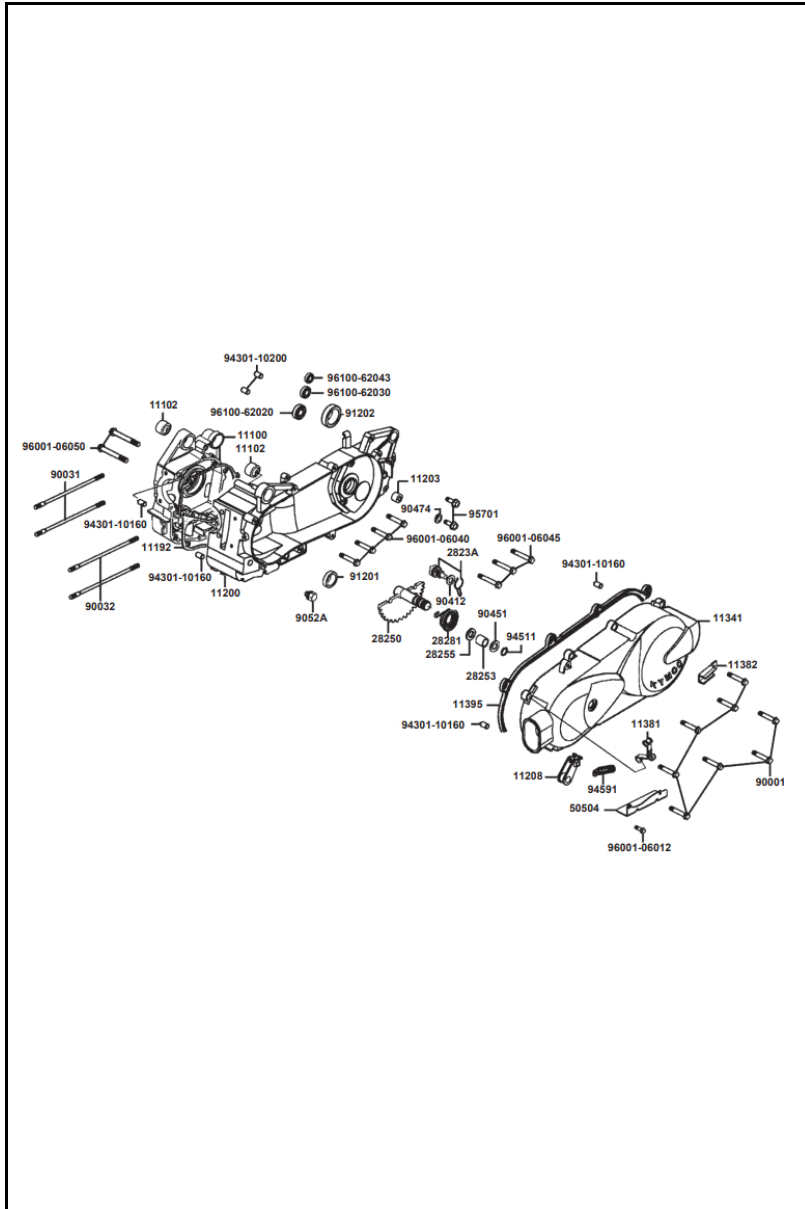

FIGURA N° 2: CARCASAS

FIG. NO.	PARTE N°	DESCRIPCIÓN	CANT.	SAP
11100	11100-KUDU-C00	CARCASA DERECHA	1	11006100
11102	11102-1G87-C00	BUJE CARCASA	2	11006207
11192	11192-KUDU-C10	EMPAQUE CARCASA	1	11006251
11200	11200-KEC4-C00	CARCASA IZQUIERDA	1	11006279
11203	11203-GGC7-W10	BUJE CARCASA	1	11006358
11208	11208-LGR5-E10	SOPORTE GUARDABARRO TRASERO	1	11006422
11341	11341-KEC4-900	TAPA CARCASA	1	11006819
11381	11381-KUDU-C00	ABRAZADERA CABLE ACELERADOR	1	11007005
11382	11382-KUDU-W10	ABRAZADERA CABLE FRENO	1	11007016
11395	11395-KKD7-C10	EMPAQUE TAPA CARCASA	1	11007116
2823A	2823A-GKAK-W10	PIÑÓN CRANK	1	11021370
28250	28250-LDF7-E10	EJE CRANK	1	11021373
28253	28253-GBN2-C00	BUJE EJE CRANK	1	11021384
28255	28255-GFS6-C00	BUJE RESORTE EJE CRANK	1	11021388
28281	28281-GBN2-C00	RESORTE CRANK	1	11021395
50504	50504-LGR5-C00	PLATINA MOTOR	1	11014755
90001	90001-GBHB-C11	TORNILLO 6X40	8	11015309
90031	90031-KUDU-C00	TORNILLO 8X200.5	2	11029917
90032	90032-KUDU-C00	TORNILLO 8X208.5	2	11015370