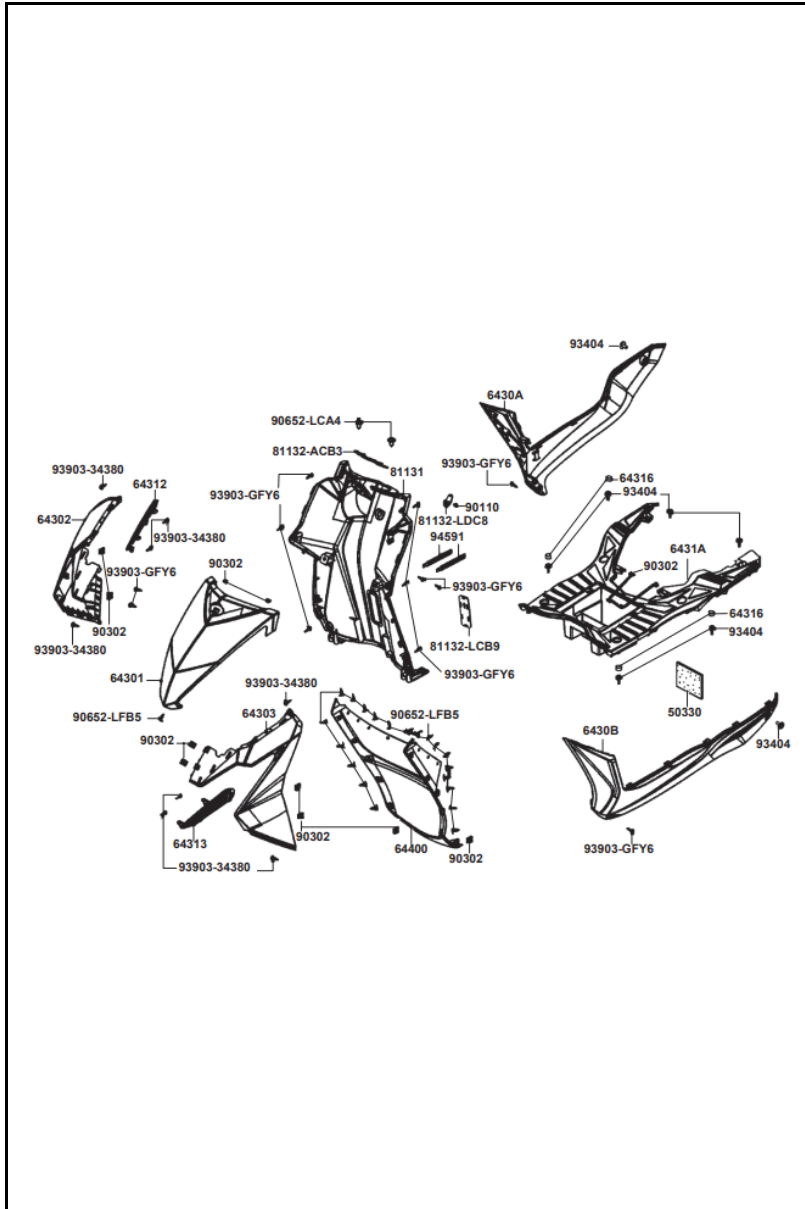

FIGURA N° 14: CUBIERTA FRONTAL

FIG. NO.	PARTE N°	DESCRIPCIÓN	CANT.	SAP
50330	50330-KEBE-C00	ANTIVIBRANTE BATERÍA	1	11014543
64301	64301-ACB3-M40	CARENAJE FAROLA	1	11005769
64302	64302-ACB3-M40	CUBIERTA FRONTAL DERECHA	1	11005888
64303	64303-ACB3-M40	CUBIERTA FRONTAL IZQUIERDA	1	11005935
6430A	6430A-ACB3-M40-N1R	CUBIERTA LAT INF DER - SIN ORIFICIO	1	11006099
	6430A-ACB3-M41-N1R	CUBIERTA LAT INF DER -CON ORIFICIO	1	11078002
6430B	6430B-ACB3-M40-N1R	CUBIERTA LAT INF IZQ - SIN ORIFICIO	1	11006116
	6430B-ACB3-M41-N1R	CUBIERTA LAT INF IZQ -CON ORIFICIO	1	11048385
64312	64312-ACB3-M40-N1R	REJILLA DERECHA	1	11006154
64313	64313-ACB3-M40-N1R	REJILLA IZQUIERDA	1	11006162
64316	64316-LCB9-C10-N1R	TAPÓN PISO	4	11006197
6431A	6431A-ACB3-M40-N1R	PISO	1	11006210
64400	64400-ACB3-M40-N1R	CARENAJE INFERIOR	1	11006274
81131	81131-ACB3-M40-N1R	CARENAJE DELANTERO	1	11010326
81132-ACB3	81132-ACB3-M40	GANCHO GUANTERA	1	11010399
81132-LCB9	81132-LCB9-C10-N1R	SOPORTE GUANTERA	1	11010419
81132-LDC8	81132-LDC8-E10-N1R	PLATINA GUANTERA	1	11010428
90110	90110-GLW0-C00	TORNILLO 6X14	1	11015898
90302	90302-SDA4-C00	TUERCA 4 MM.	10	11016932
90652-LCA4	90652-LCA4-C10	PIN	2	11017908
90652-LFB5	90652-LFB5-C00	PIN	1	11017931
93404	93404-06020-07	TORNILLO 6X20	6	11011456
93903-34380	93903-34380	TORNILLO 4X12	8	11011613
93903-GFY6	93903-GFY6-C00	TORNILLO 4X14	12	11011648
94591	94591-LGR5-E10	PIN	2	11011913