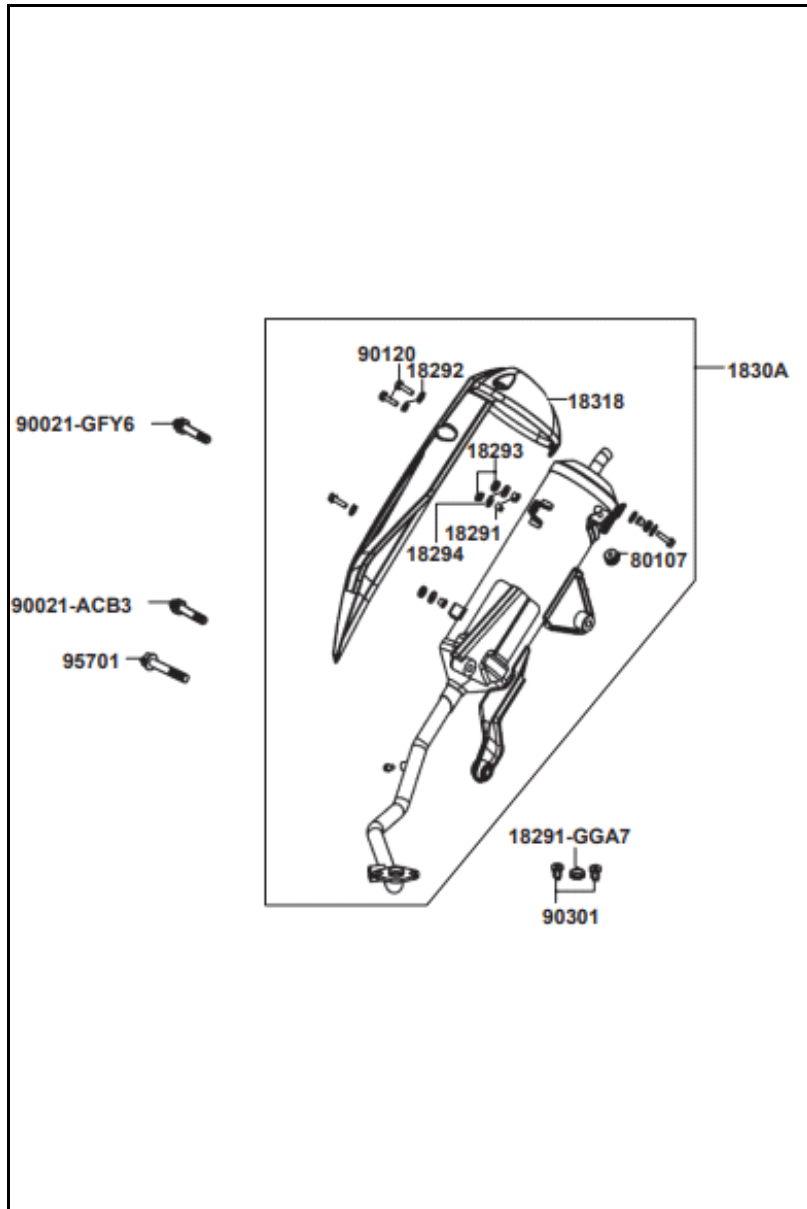

FIGURA N° 23: SILENCIADOR

FIG. NO.	PARTE N°	DESCRIPCIÓN	CANT.	SAP
18291-GGA7	18291-GGA7-C01	EMPAQUE SILENCIADOR	1	11008503
18291	18291-KEBE-C00	BUJE	4	11008511
18292	18292-KEBE-C00	EMPAQUE CUBIERTA SILENCIADOR	4	11008535
18293	18293-KEBE-C00	ANTIVIBRANTE	4	11008541
18294	18294-KEBE-C00	EMPAQUE PROTECTOR MOFLE	4	11008560
1830A	1830A-ACB3-M40	MOFLE	1	11008682
18318	18318-ACB3-M40	CUBIERTA SILENCIADOR	1	11008845
80107	80107-KHLH-C00	ANTIVIBRANTE	1	11009679
90021-ACB3	90021-ACB3-M40	TORNILLO 8X45	1	11015343
90021-GFY6	90021-GFY6-C10	TORNILLO	1	11015344
90120	90120-LFC8-C00	TORNILLO 6X28	4	11016073
90301	90301-GFY6-C00	TUERCA 8 MM.	2	11016855
95701	95701-08045-07	TORNILLO 8X45	1	11012154