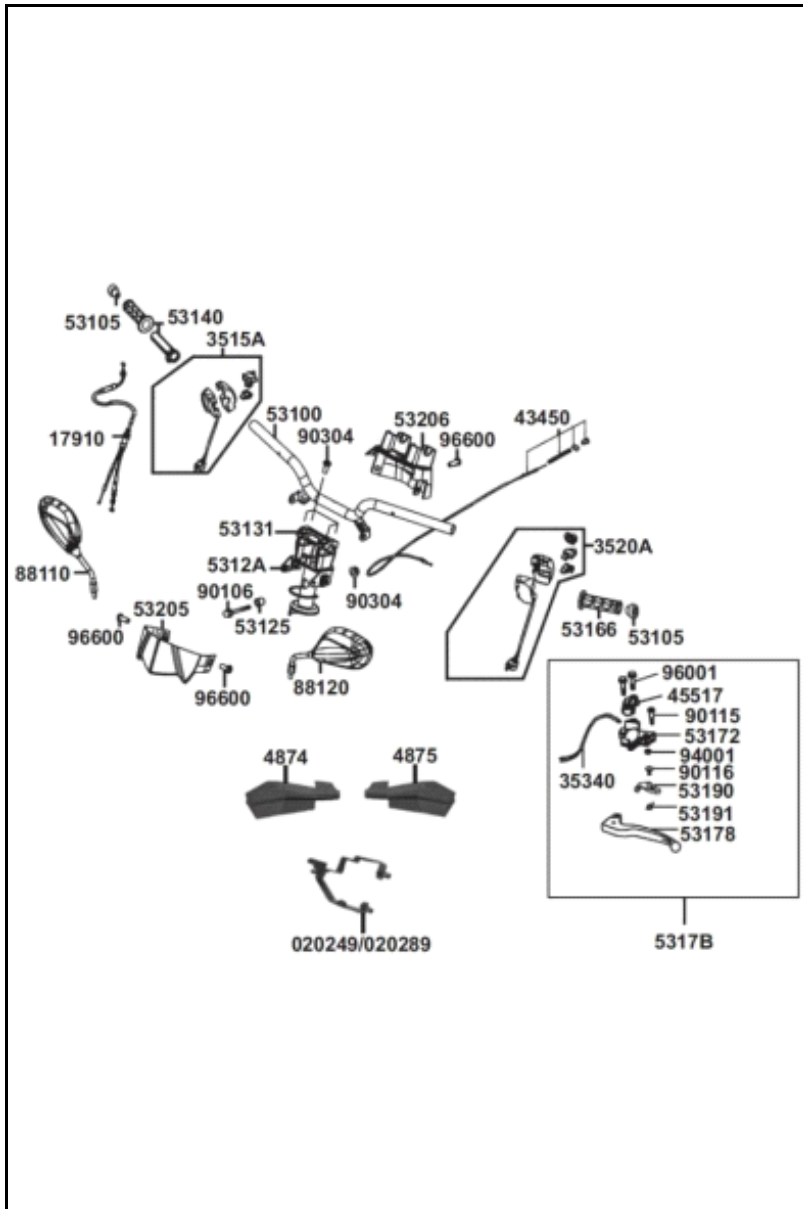

FIGURA N° 11: MANUBRIO - CUBIERTAS MANUBRIO

FIG. NO.	PARTE N°	DESCRIPCIÓN	CANT.	SAP
020249	020249/00	SOPORTE CORTAVIENTO DER.	1	21000037
020289	020289/00	SOPORTE CORTAVIENTO IZQ.	1	21000039
17910	17910-LDF7-E10	CABLE ACELERADOR	1	11008109
3515A	3515A-LHM9-E60	COMANDO LUCES DERECHO	1	11025984
3520A	3520A-LHM9-E60	COMANDO LUCES IZQUIERDO	1	11026061
35340	35340-LHM9-E60	SWICHE STOP	1	11026131
43450	43450-ACB3-M40	CABLE FRENO TRASERO	1	11004772
45517	45517-GFY6-C00	ABRAZADERA BOMBA FRENO	1	11007277
4874	21003491	CORTAVIENTO DER.	1	
4875	21003492	CORTAVIENTO IZQ.	1	
53100	53100-ACB3-M40	MANUBRIO	1	11016708
53105	53105-KNBN-C00	TOPE CAUCHO MANILLAR	2	11016773
53125	53125-GEN5-C00	BUJE MANUBRIO	1	11016796
5312A	5312A-LHM9-E60	SOPORTE MANUBRIO	1	11016804
53131	53131-LHM9-E60	SOPORTE SUPERIOR MANUBRIO	1	11016811
53140	53140-KNBN-C00-N1R	CARRETEL ACELERADOR	1	11016834
53166	53166-KNBN-C00-N1R	CAUCHO MANILLAR IZQUIERDO	1	11016888
53172	53172-LHM9-E60	SOPORTE LEVA FRENO	1	11016948
53178	53178-LGB6-E10	LEVA FRENO TRASERO	1	11017113
5317B	5317B-LHM9-E60	SOPORTE LEVA FRENO COMPLETO	1	11017140
53190	53190-GFY6-C00	LEVA FRENO	1	11017150
53191	53191-GFY6-C00	RESORTE LEVA FRENO	1	11017157
53205	53205-ACB3-M40	CUBIERTA MANUBRIO DELANTERA	1	11017278
53206	53206-LHM9-E60	CUBIERTA MANUBRIO TRASERA	1	11017511
88110	88110-ACB3-M40	ESPEJO DERECHO	1	11015036