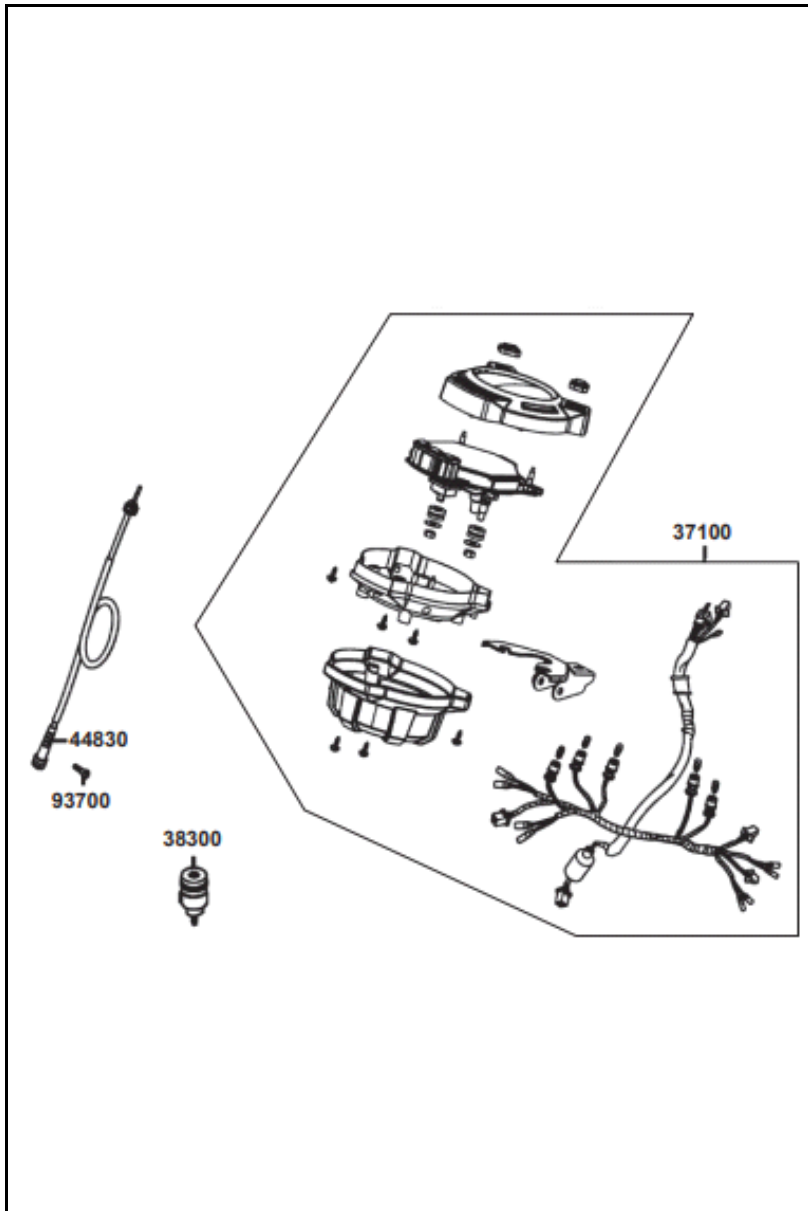

**FIGURA N° 2: CARCASAS**

FIG. NO.	PARTE N°	DESCRIPCIÓN	CANT.	SAP
90412	90412-3K29-C00	ARANDELA PIÑÓN CRANK 10 MM.	1	11017148
90451	90451-GBN2-C00	ARANDELA EJE CRANK	1	11017310
90474	90474-3C33-C00	ARANDELA 8 MM.	1	11017418
9052A	9052A-GFY6-C00	TAPÓN DRENAJE ACEITE	1	11017610
91201	91201-GFY6-C00	RETÉN 19. 8X30X5	1	11018358
91202	91202-KKJ9-C00	RETÉN 20X32X6	1	11018404
94301-10160	94301-10160	PIN 10X16	4	11011843
94301-10200	94301-10200	PIN GUÍA CARCASA 10X20	2	11011848
94511	94511-14000	PIN EJE CRANK	1	11011880
94591	94591-LDC8-E10	PIN SEGURIDAD	1	11011910
95701	95701-08012-08	TORNILLO 8X12	2	11012124
96001-06012	96001-06012-08	TORNILLO 6X12	1	11012264
96001-06040	96001-06040-08	TORNILLO 6X40	4	11012316
96001-06045	96001-06045-08	TORNILLO 6X45	3	11012318
96001-06050	96001-06050-08	TORNILLO 6X50	2	11012320
96100-62020	96100-62020-00	RODAMIENTO BOLAS 6202	1	11012366
96100-62030	96100-62030-00	RODAMIENTO BOLAS 6203	1	11012370
96100-62043	96100-62043-00	RODAMIENTO BOLAS 6204	1	11012375

FIGURA N° 12: VELOCÍMETRO

FIG. NO.	PARTE N°	DESCRIPCIÓN	CANT.	SAP
37100	37100-ACB3-M40	VELOCÍMETRO	1	11027322
38300	38300-ACB3-M40	FLASCHER DIRECCIONALES	1	11035970
44830	44830-LHM9-E60	CABLE VELOCÍMETRO	1	11006570
93700	93700-05018-0H	TORNILLO 5X18	1	11011549