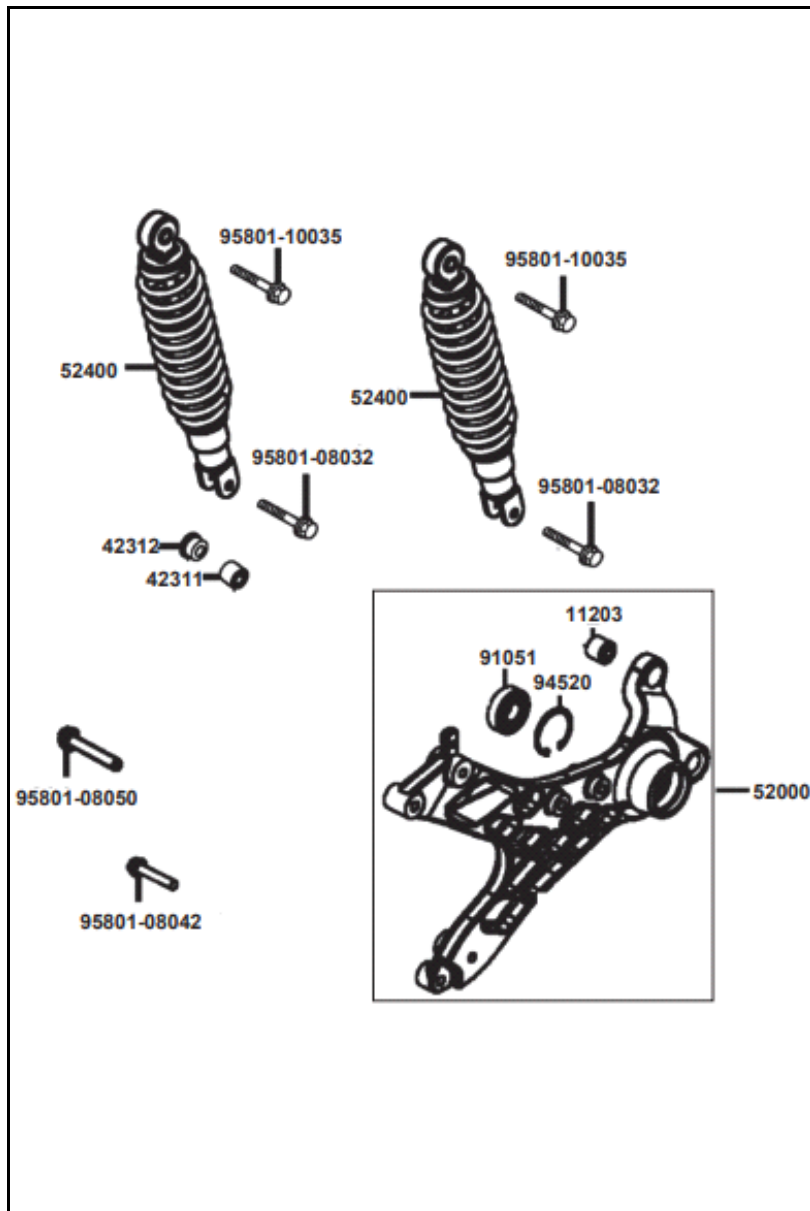

FIGURA N° 25: AMORTIGUADOR

FIG. NO.	PARTE N°	DESCRIPCIÓN	CANT.	SAP
11203	11203-GGC7-W10	BUJE	1	11006358
42311	42311-KKD5-C10	BUJE EJE TRASERO	1	11003947
42312	42312-LEJ2-E10	BUJE EJE TRASERO LATERAL	1	11003965
52000	52000-LGR5-E10	SOPORTE	1	11016062
52400	52400-ALC5-M41-N1S	AMORTIGUADOR TRASERO	2	11016170
91051	91051-KFBF-C00	RODAMIENTO BOLAS 6203LLU	1	11018214
94520	94520-40000	PIN	1	11011898
95801-08032	95801-08032-08	TORNILLO 8X32	2	11012195
95801-08042	95801-08042-07	TORNILLO 8X42	1	11012199
95801-08050	95801-08050-07	TORNILLO 8X50	1	11012210
95801-10035	95801-10035-08	TORNILLO 10X35	2	11012225