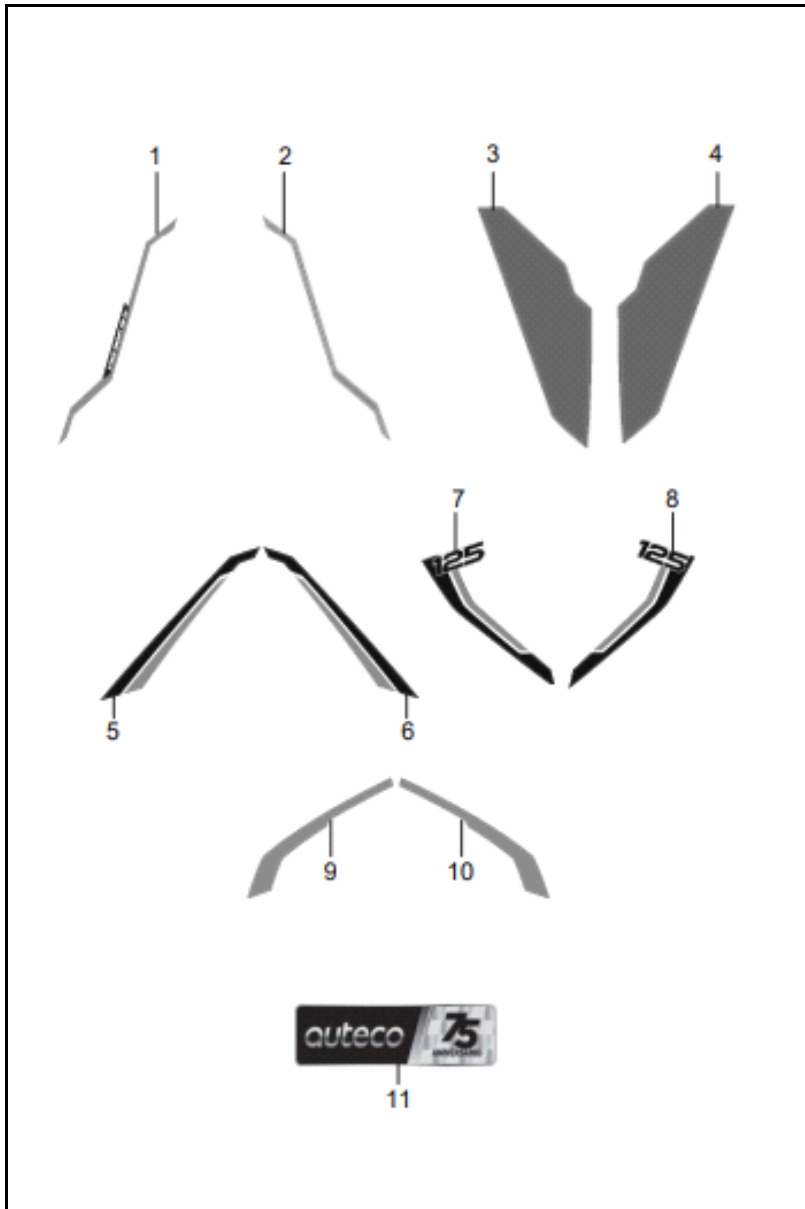

FIGURA N° 32: CALCOMANÍAS (2017)

FIG. NO.	PARTE N°	DESCRIPCIÓN	CANT.	SAP
1	21002669	CAL. CUB. FAROLA SUP. IZQ. AMARILLA	1	21002669
	21002657	CAL. CUB. FAROLA SUP. IZQ. BLLANCA	1	21002657
2	21002670	CAL. CUB. FAROLA SUP. DER. AMARILLA	1	21002670
	21002658	CAL. CUB. FAROLA SUP. DER. BLANCA	1	21002658
3	21002655	CAL. CUB. FAROLA INF. IZQ. BLANCO	1	21002655
	21002659	CAL. CUB. FAROLA INF. IZQ. ROJA	1	21002659
	21002667	CAL. CUB. FAROLA INF. IZQ. AZUL	1	21002667
4	21002656	CAL. CUB. FAROLA INF. DER. BLANCO	1	21002656
	21002660	CAL. CUB. FAROLA INF. DER. ROJA	1	21002660
	21002668	CAL. CUB. FAROLA INF. DER. AZUL	1	21002668
5	21002671	CAL. CUB. FAROLA LAT. SUP. IZQ. AMARILLA	1	21002671
	21002661	CAL. CUB. FAROLA LAT. SUP. IZQ. ROJA	1	21002661
6	21002672	CAL. CUB. FAROLA LAT. SUP. DER. AMARILLA	1	21002672
	21002662	CAL. CUB. FAROLA LAT. SUP. DER. ROJA	1	21002662
7	21002673	CAL. CUB. FAROLA LAT. INF. IZQ. AMARILLA	1	21002673
	21002663	CAL. CUB. FAROLA LAT. INF. IZQ. ROJA	1	21002663
8	21002674	CAL. CUB. FAROLA LAT. INF. DER. AMARILLA	1	21002674
	21002664	CAL. CUB. FAROLA LAT. INF. DER. ROJA	1	21002664
9	21002675	CAL. GUARDABARRO DEL. IZQ. AMARILLA	1	21002675
	21002665	CAL. GUARDABARRO DEL. IZQ. ROJA	1	21002665
10	21002676	CAL. GUARDABARRO DEL. DER. AMARILLA	1	21002676
	21002666	CAL. GUARDABARRO DEL. DER. ROJA	1	21002666
11	21002425	CALCOMANÍA 75 ANIVERSARIO	1	21002425