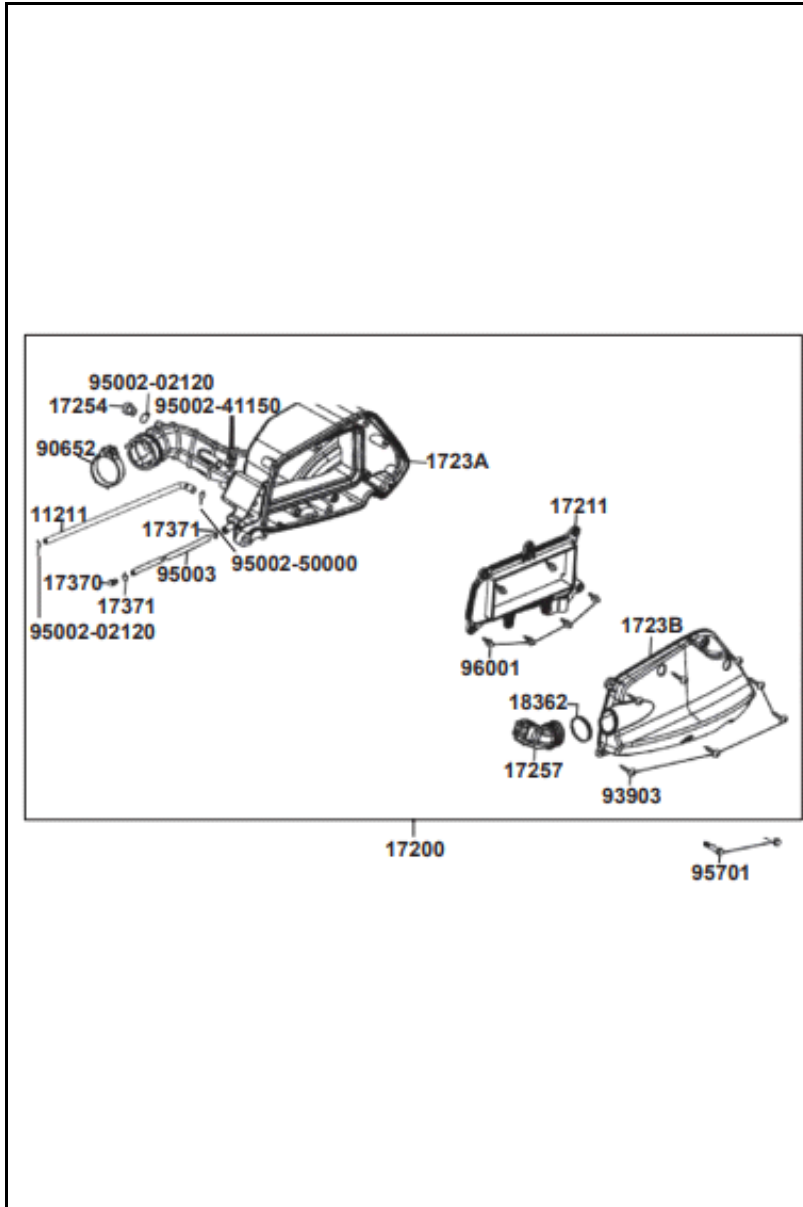

FIGURA N° 21: FILTRO DE AIRE

FIG. NO.	PARTE N°	DESCRIPCIÓN	CANT.	SAP
11211	11211-KUDU-C00	MANGUERA FILTRO AIRE	1	11006453
17200	17200-ACB3-M40	CAJA FILTRO AIRE COMPLETA	1	11007551
17211	17211-LGR5-E10	FILTRO DE AIRE	1	11007606
1723A	1723A-ACB3-M40	CAJA FILTRO AIRE	1	11007651
1723B	1723B-ACB3-M40	CUBIERTA CAJA FILTRO AIRE	1	11007666
17254	17254-KACA-P00	TAPÓN CAJA FILTRO AIRE	1	11007701
17257	17257-ACB3-M40	CONDUCTO FILTRO AIRE	1	11007705
17370	17370-4K19-C00	CONDUCTO FILTRO AIRE	1	11007743
17371	17371-1D74-C00	ABRAZADERA	2	11007745
18362	18362-LGR5-E10	RESORTE	1	11009060
90652	90652-GFY6-C00	ABRAZADERA	1	11017894
93903	93903-25480	TORNILLO 5X20	1	11011604
95002-02120	95002-02120	ABRAZADERA MANGUERA B12	1	11011978
95002-41150	95002-41150-00	ABRAZADERA MANGUERA D11.5	1	11011981
95002-50000	95002-50000	ABRAZADERA MANGUERA C9	1	11011985
95003	95003-23024-60	MANGUERA FILTRO AIRE	1	11011990
95701	95701-06032-08	TORNILLO 6X32	2	11012101
96001	96001-GFY6-C00	TORNILLO 5X10	1	11012348