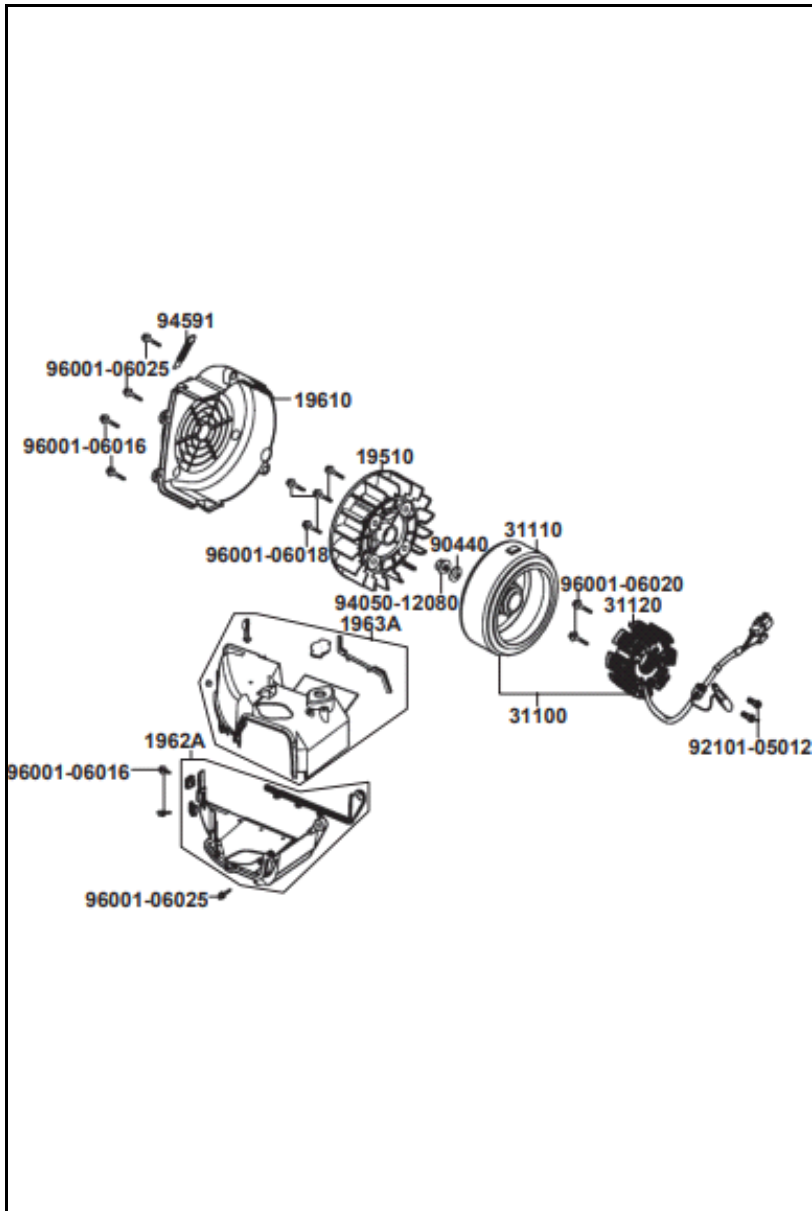

FIGURA N° 7: CUBIERTA VENTILADOR - MAGNETO

FIG. NO.	PARTE N°	DESCRIPCIÓN	CANT.	SAP
19510	19510-GFY6-C00	VENTILADOR	1	11010349
19610	19610-KUDU-C10	CUBIERTA VENTILADOR	1	11010407
1962A	1962A-KUDU-C00	PROTECTOR A	1	11010460
1963A	1963A-ACB3-M40	CUBIERTA PROTECTORA	1	11010471
31100	31100-ACB3-M40	PLATO BOBINAS CON VOLANTE	1	11021666
31110	31110-LFC3-E11	VOLANTE	1	11021731
31120	31120-ABC3-M40	PLATO DE BOBINAS	1	11021750
90440	90440-1F66-C00	ARANDELA 12 MM.	1	11017239
92101	92101-05012-OH	TORNILLO 5X12	2	11023401
94050	94050-12080	TUERCA 12 MM.	1	11011726
94591	94591-LDC8-E10	PIN SEGURIDAD	1	11011910
96001-06016	96001-06016-08	TORNILLO 6X16	4	11012277
96001-06018	96001-06018-08	TORNILLO 6X18	4	11012279
96001-06020	96001-06020-08	TORNILLO 6X20	2	11012288
96001-06025	96001-06025-08	TORNILLO 6X25	3	11012301