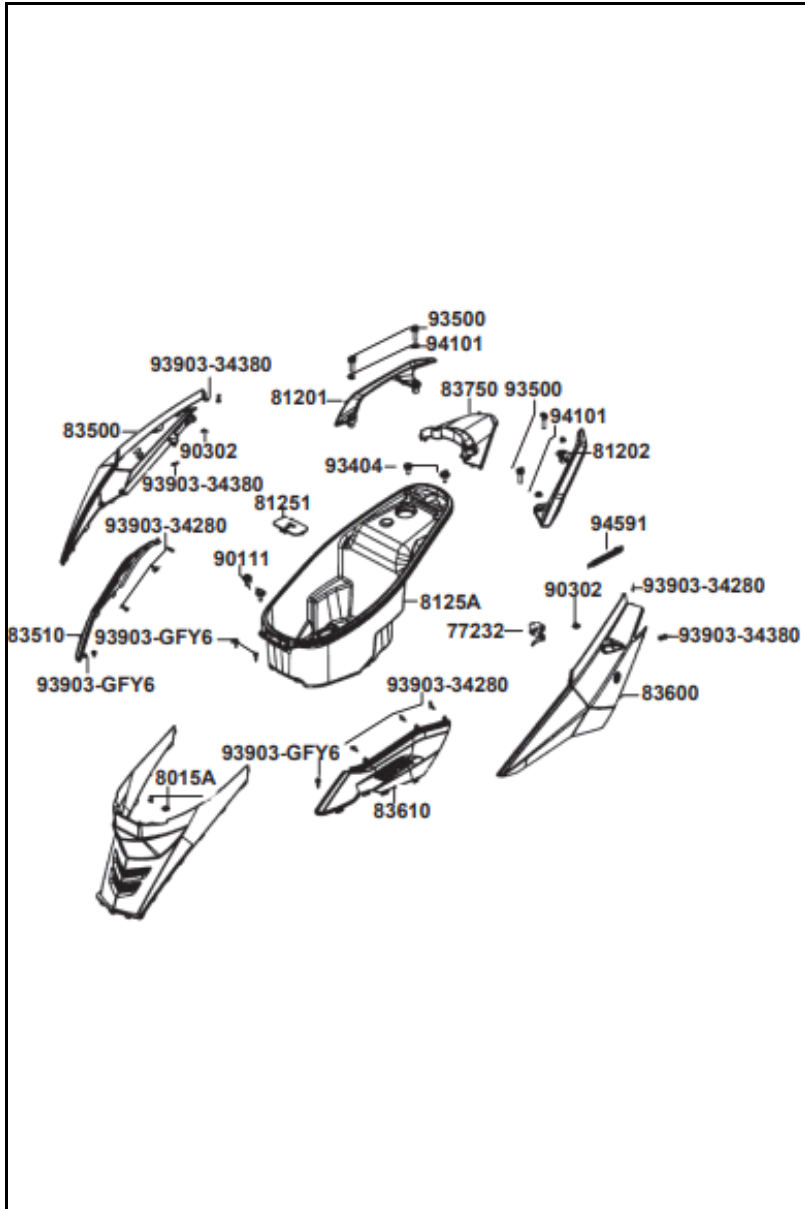

FIGURA N° 22: CUBIERTAS LATERALES - GUANTERA

FIG. NO.	PARTE N°	DESCRIPCIÓN	CANT.	SAP
77232	77232-KCAC-C00	PIN SEGURO SILLÍN	1	11008119
8015A	8015A-ACB3-M40-N1R	CUBIERTA CENTRAL	1	11010046
81201	81201-ACB3-M40-N1A	AGARRADERA PASAJERO DERECHA	1	11010821
81202	81202-ACB3-M40-N1A	AGARRADERA PASAJERO IZQUIERDA	1	11010861
81251	81251-LGA5-C10-N1R	TAPA CAJA GUANTERA	1	11011147
8125A	8125A-ACB3-M40-N1R	CAJA GUANTERA	1	11011207
83500	83500-ACB3-M40	CUBIERTA LATERAL DERECHA	1	11011488
83510	83510-ACB3-M40-N1R	REJILLA DERECHA	1	11011796
83600	83600-ACB3-M40	CUBIERTA LATERAL IZQUIERDA	1	11011908
83610	83610-ACB3-M40-N1R	REJILLA IZQUIERDA	1	11014167
83750	83750-ACB3-M40	CUBIERTA CENTRAL TRASERA	1	11014248
90111	90111-1G87-C00	TORNILLO 6 MM	2	11015961
90302	90302-SDA4-C00	TUERCA PRESIÓN 4 MM.	2	11016932
93404	93404-06016-07	TORNILLO 6X16	8	11011450
93500	93500-LGB5-E10	TORNILLO 8X35	4	11011523
93903-34280	93903-34280	TORNILLO 4X10	8	11011610
93903-34380	93903-34380	TORNILLO 4X12	2	11011613
93903-GFY6	93903-GFY6-C00	TORNILLO 4X14	4	11011648
94101	94101-LGB5-E10	ARANDELA	4	11026385
94591	94591-25000	ABRAZADERA	1	11011903