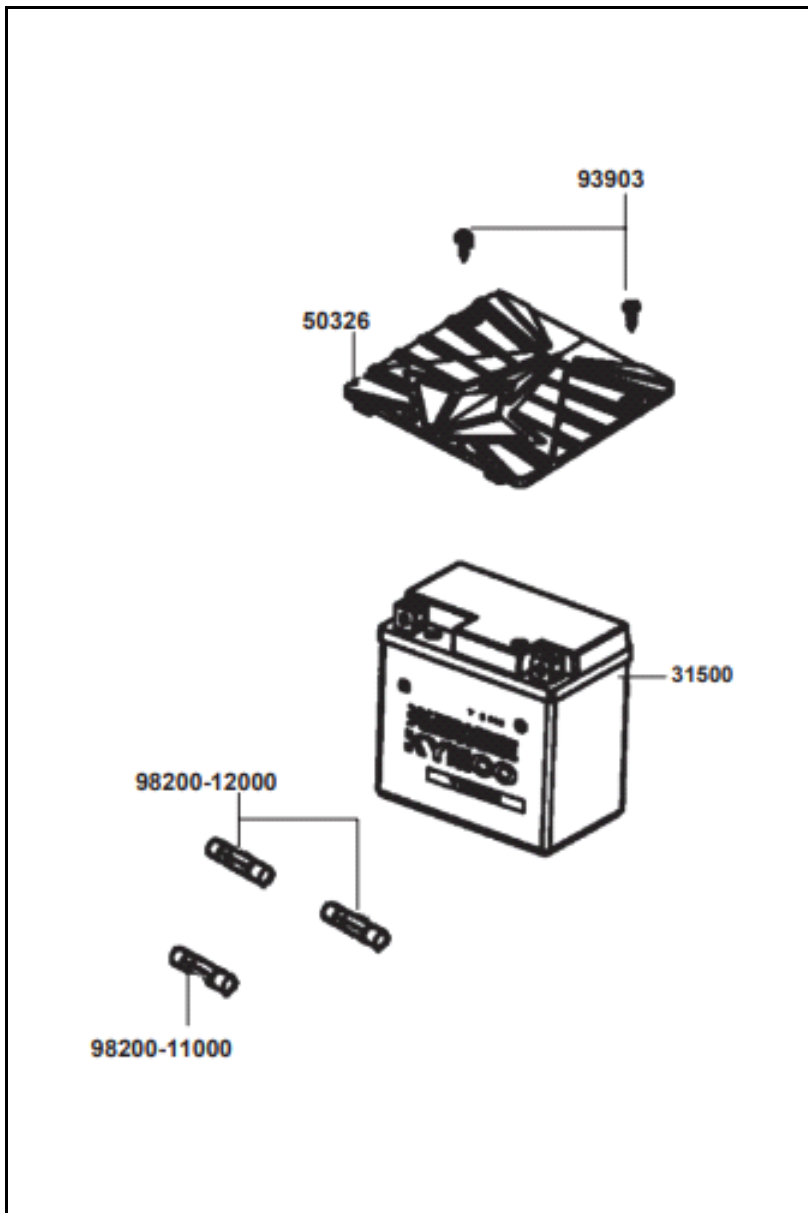

FIGURA N° 20: BATERÍA

FIG. NO.	PARTE N°	DESCRIPCIÓN	CANT.	SAP
31500	MTX7A-BS-GEL-PRO	BATERÍA 12V (SECA) MARCA MEGABAT PRO	1	11034024
	MTX7A-BS-MEGA	BATERÍA 12V (SECA) MARCA MEGABAT	1	11034071
	MTX7A-BS-GEL-MEGA	BATERÍA 12V (GEL) MARCA MEGABAT	1	11034051
	MF12V7-2A/10	BATERÍA 12V (SECA) MARCA SUN	1	11010209
	MF12V7-2A-GEL	BATERÍA 12V (GEL) MARCA SUN	1	11010215
50326	50326-ACB3-M40-N1R	CUBIERTA BATERÍA	1	11014433
93903	93903-GFY6-C00	TORNILLO 4X14	2	11011648
98200	98200-11000	FUSIBLE 10A	1	11012541
98200	98200-12000	FUSIBLE 20A	1	11012545