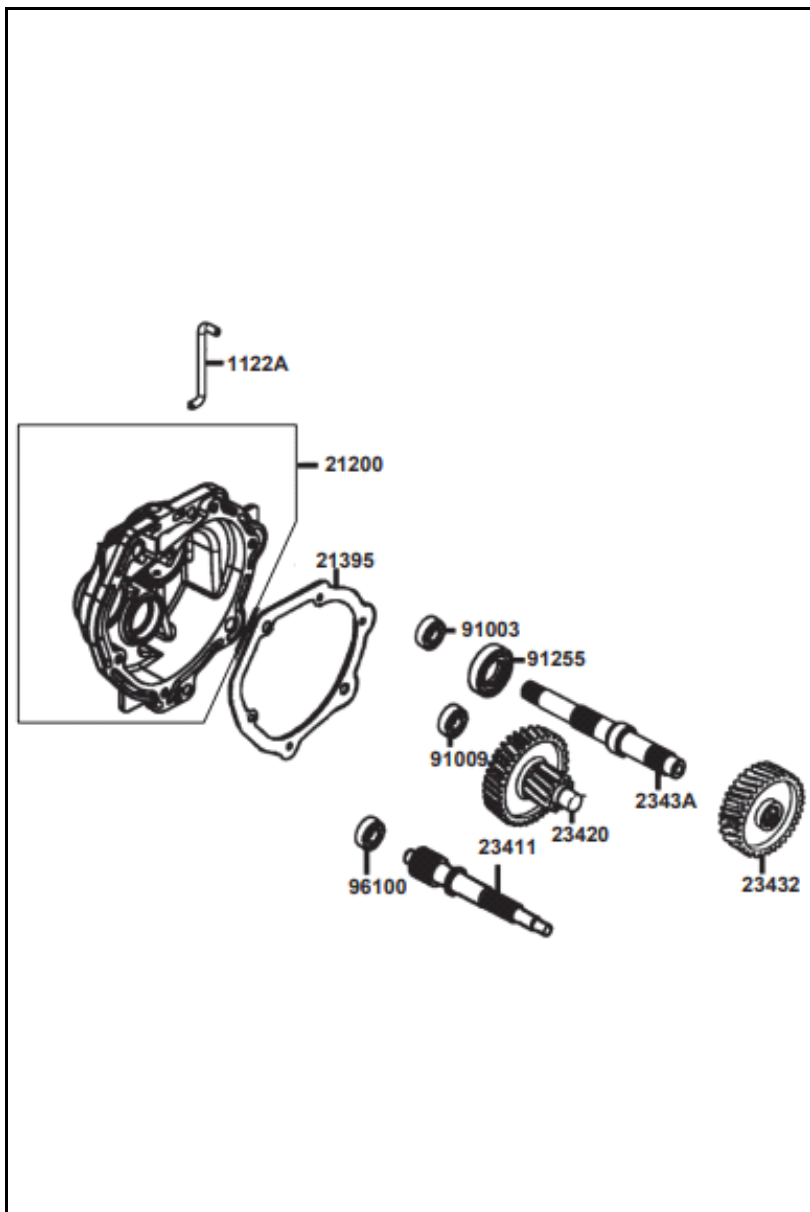

FIGURA N° 9: TRANSMISIÓN

FIG. NO.	PARTE N°	DESCRIPCIÓN	CANT.	SAP
1122A	1122A-LGR5-E10	MANGUERA	1	11006610
21200	21200-KEC4-C00	CUBIERTA CARCASA	1	11017228
21395	21395-KEC4-C10	EMPAQUE CARCASA	1	11017282
23411	23411-ALD9-BA0	EJE CAJA 13T	1	11019620
23420	23420-ACB3-M40	PIÑÓN EJE CAJA (16T/46T)	1	11019635
23432	23432-LGK2-C00	PIÑÓN CAJA	1	11019690
2343A	2343A-KKD5-C00	EJE RUEDA TRASERA	1	11019668
91003	91003-KDS4-C00	RODAMIENTO BOLAS 6301	1	11018134
91009	91009-GLE0-C00	RODAMIENTO BOLAS 6004UU	1	11018171
91255	91255-LDC8-E10	RETÉN 27X42X7	1	11018668
96100	96100-60020-00	RODAMIENTO BOLAS 6002	1	11012359