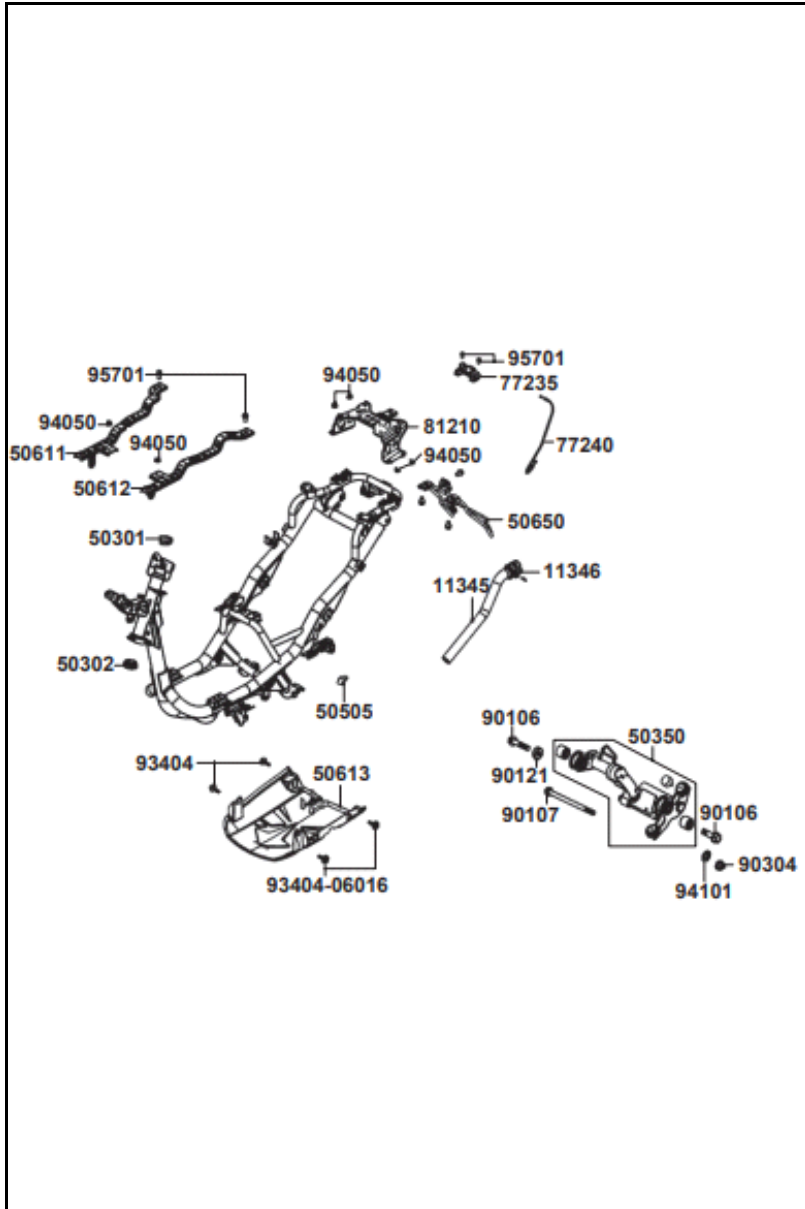

FIGURA N° 29: CHASIS

FIG. NO.	PARTE N°	DESCRIPCIÓN	CANT.	SAP
11345	11345-LDF7-E10	MANGUERA CONDUCTO	1	11006904
11346	11346-KEBE-900	ABRAZADERA	1	11006923
50301	50301-KGN7-C00	CUNA SUPERIOR CHASIS	1	11014215
50302	50302-2H68-C00	CUNA INFERIOR CHASIS	1	11014262
50350	50350-LFC3-B40	SOPORTE MOTOR	1	11014653
50505	50505-PUA3-B50	ANTIVIBRANTE	1	11014787
50611	50611-ACB3-M40	PLATINA SOPORTE PISO DERECHA	1	11015025
50612	50612-ACB3-M40	PLATINA SOPORTE PISO IZQUIERDA	1	11015053
50613	50613-ACB3-M40-N1R	PROTECTOR MOTOR	1	11015083
50650	50650-ACB3-M40	SOPORTE GUARDABARRO TRASERO	1	11015121
77235	77235-LGB5-E10	SEGURO SILLÍN	1	11008138
77240	77240-LGB5-E10	CABLE SEGURO SILLÍN	1	11008159
81210	81210-ACB3-M40	SOPORTE PARRILLA	1	11010913
90106	90106-LGB6-E10	TORNILLO 10X55	2	11015706
90107	90107-KUDU-900	TORNILLO 10X188	1	11015764
90121	90121-GFY6-C00	BUJE	1	11016074
90304	90304-GHE8-C00	TUERCA 10 MM.	1	11016957
93404	93404-06016-07	TORNILLO 6X16	4	11011450
94050	94050-06080	TUERCA 6 MM.	4	11011709
94101	94101-10800	ARANDELA 10 MM.	1	11011753
95701	95701-06012-08	TORNILLO 6X12	4	11012053