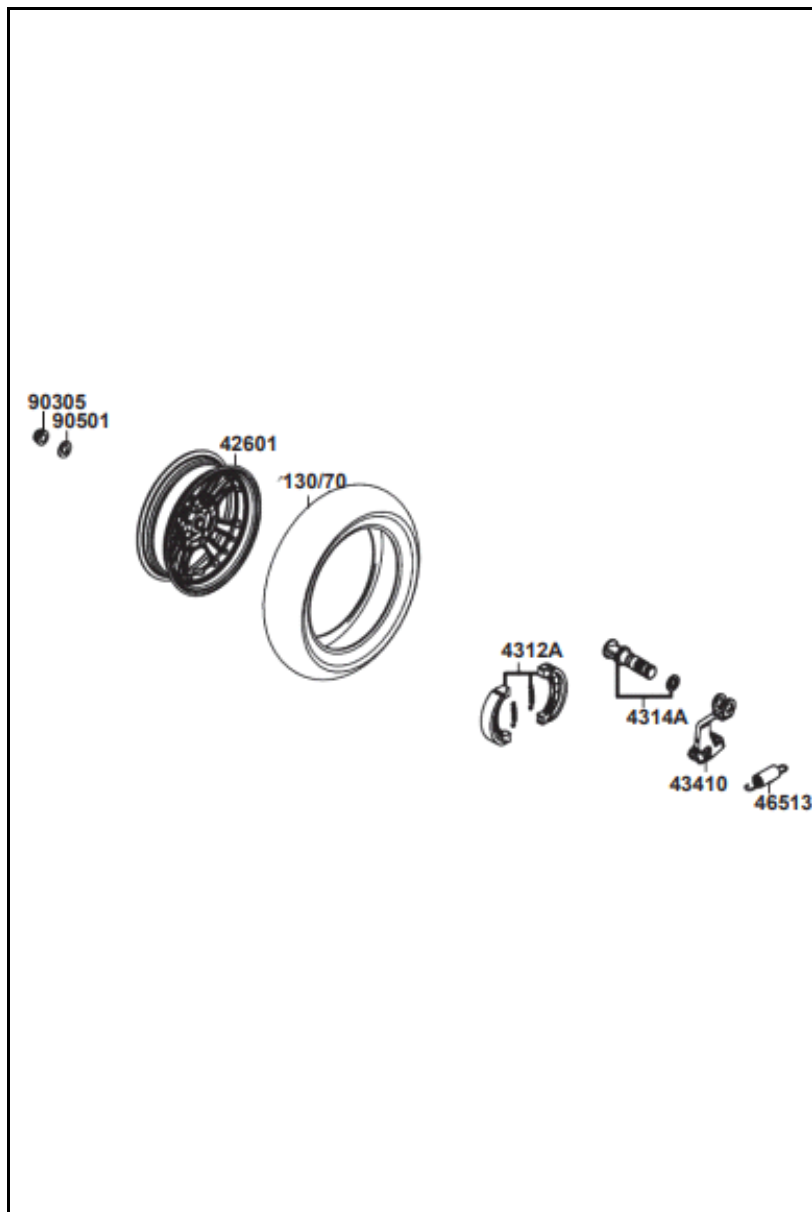

FIGURA N° 17: RIN TRASERO

FIG. NO.	PARTE N°	DESCRIPCIÓN	CANT.	SAP
130/70	130/70-12-MR044-TL	LLANTA QUEEN 130/70-12-MR-044-TL	1	11016751
42601	42601-ALA5-BA0-NEA	RIN TRASERO	1	11003993
4312A	4312A-LEB1-C00	JUEGO BANDAS FRENO TRASERO	1	11004726
4314A	4314A-LDF7-E10	LEVA FRENO TRASERO	1	11004734
43410	43410-LFB5-800	LEVA FRENO TRASERO	1	11004765
46513	46513-KUDU-C00	RESORTE LEVA FRENO	1	11008100
90305	90305-KNBN-C00	TUERCA 16 MM.	1	11017003
90501	90501-KNBN-C00	ARANDELA 16 MM.	1	11017465