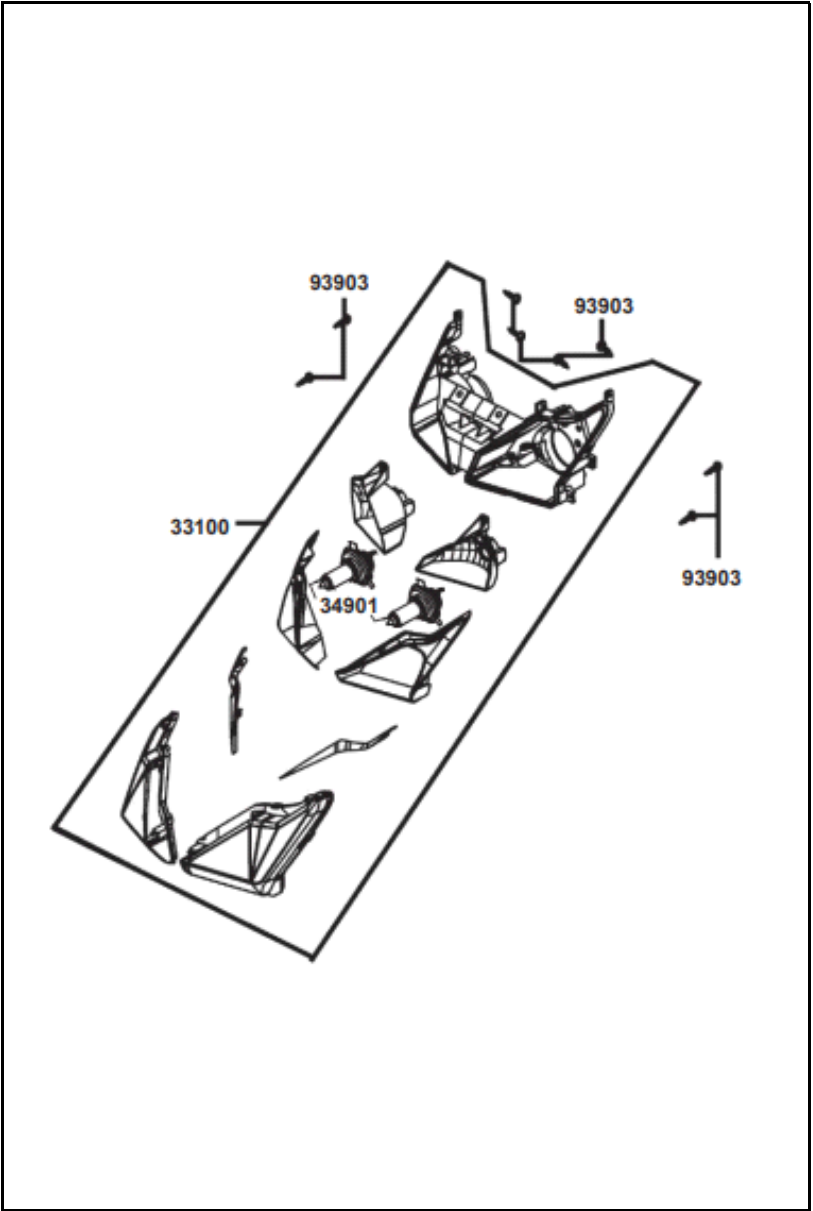

FIGURA N° 10: FAROLA

FIG. NO.	PARTE N°	DESCRIPCIÓN	CANT.	SAP
33100	33100-ACB3-M40	FAROLA	1	11022997
34901	34901-LDC8-E10	BOMBILLO FAROLA 12V 35/35W	2	11024332
93903	93903-35220	TORNILLO 5X12	8	11011625