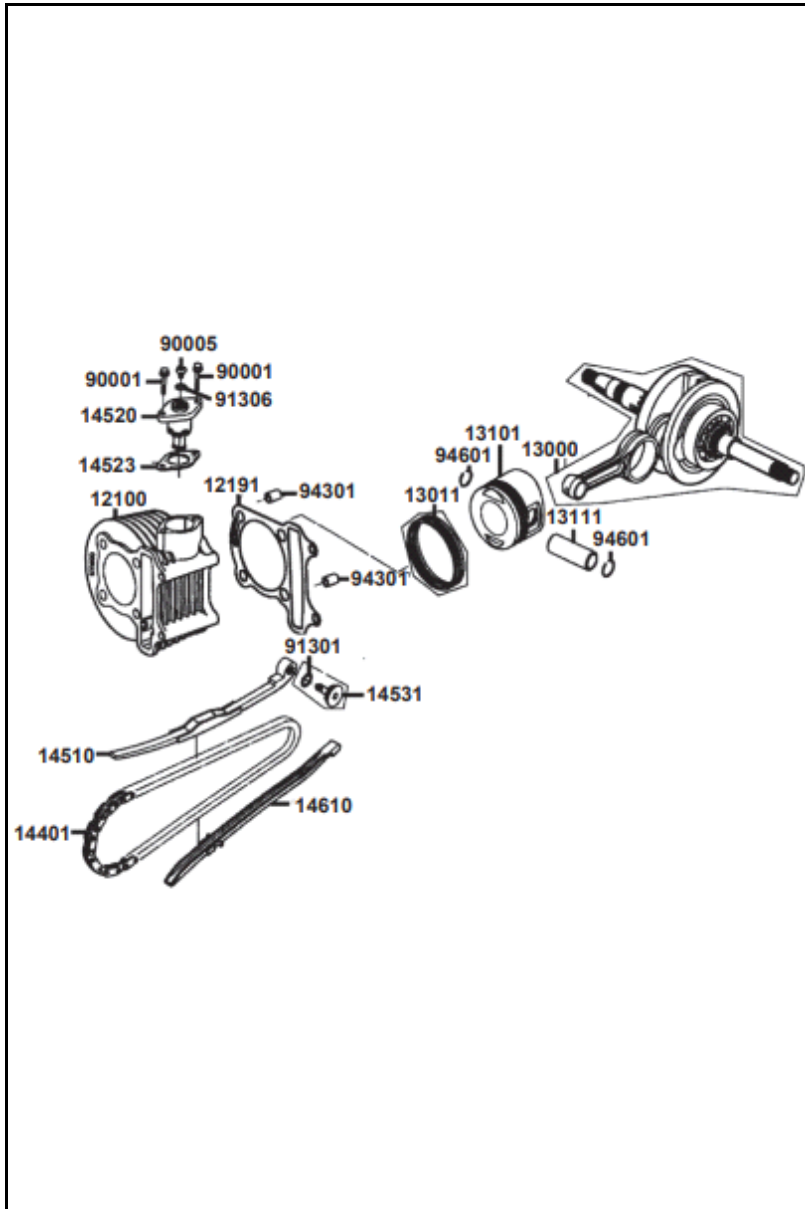

PAG. Nº  
35-36

FIG. Nº 32 CALCOMANÍAS (2017)

PAG. Nº 37

FIGURA N° 1: CILINDRO - PISTÓN - CIGÜEÑAL

FIG. NO.	PARTE N°	DESCRIPCIÓN	CANT.	SAP
12100	12100-GFY6-C00	CILINDRO	1	11010605
12191	12191-GFY6-C10	EMPAQUE CILINDRO	1	11016339
13000	13000-ACB3-M40	CIGÜEÑAL	1	11016789
13011	13011-GFY6-C00	ANILLOS STD	1	11017365
13101	13101-KUDU-C00	PISTÓN STD	1	11019042
13111	13111-3D84-C00	PASADOR PISTÓN	1	11019350
14401	14401-KUDU-C00	CADENILLA DISTRIBUCIÓN	1	11005203
14510	14510-KUDU-C00	GUÍA CADENILLA	1	11005272
14520	14520-GFY6-C00	TENSOR CADENILLA	1	11005282
14523	14523-GFY6-C10	EMPAQUE TENSOR CADENILLA	1	11005287
14531	14531-GRL0-W10	TORNILLO TENSOR CADENILLA	1	11005293
14610	14610-KUDU-C10	GUÍA CADENILLA	1	11005335
90001	90001-GBHB-C00	TORNILLO 6X22	2	11015305
90005	90005-KAW1-901	TORNILLO 6X6	1	11015317
91301	91301-GLR0-W10	ANILLO RETENEDOR 15.2X1.5	1	11018759
91306	91306-1E05-C00	ANILLO RETENEDOR 1.5X9.5	1	11018829
94301	94301-10160	PIN 10X16	2	11011843
94601	94601-15000	PIN PASADOR PISTÓN 15 MM.	2	11011921