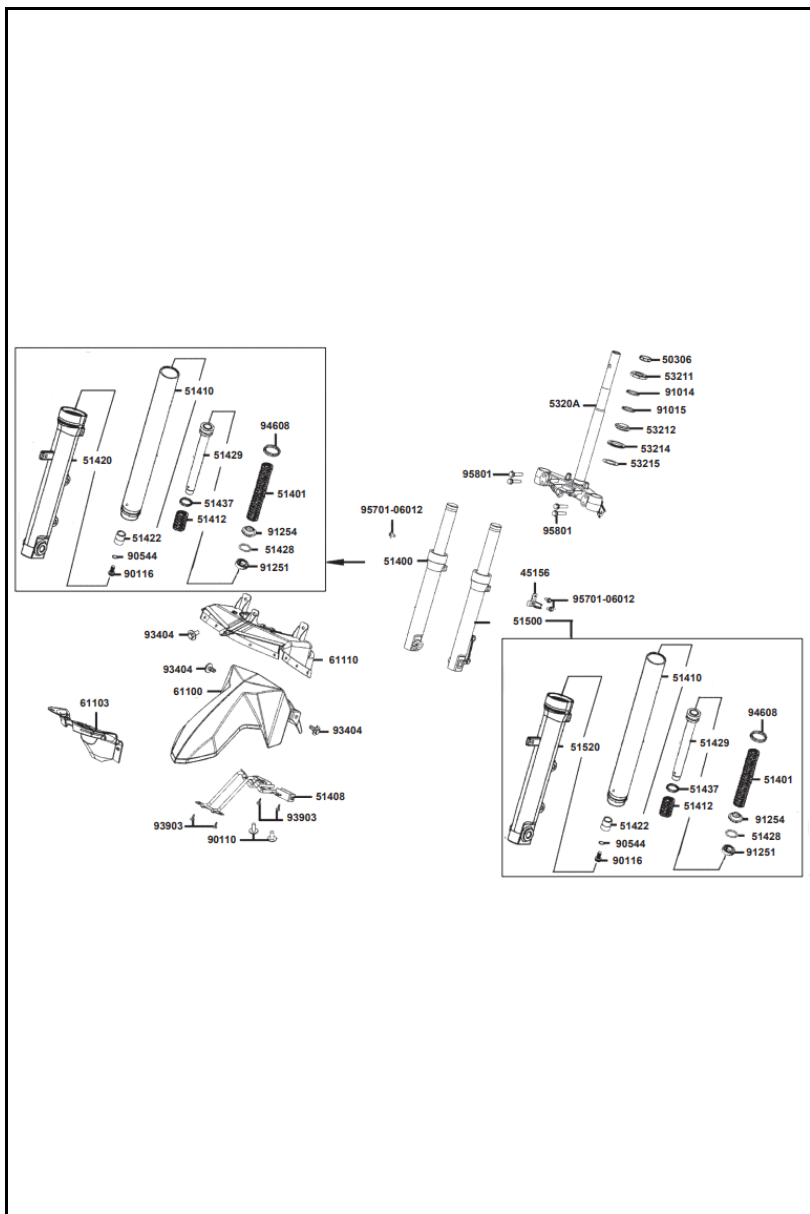

FIGURA N° 15: SUSPENSIÓN DELANTERA

FIG. NO.	PARTE N°	DESCRIPCIÓN	CANT.	SAP
45156	45156-KNBN-C00	ABRAZADERA	1	11007157
50306	50306-1F96-0010	TUERCA ESPIGA DIRECCIÓN	1	11014320
51400	51400-ACB3-M40-NGA	TELESCÓPICO DERECHO COMPLETO	1	11015817
51401	51401-LGB5-E10	RESORTE TUBO TELESCÓPICO	2	11015868
51408	51408-ACB3-M40	SOPORTE GUARDABARRO	1	11015878
51410	51410-LGB6-E10	BARRA TUBO TELESCÓPICO	2	11015903
51412	51412-LDC8-E10	RESORTE	2	11015918
51420	51420-LGR5-E10-NGA	CAMISA TUBO TELESCÓPICO DERECHA	1	11015939
51422	51422-LDC8-E10	GUÍA TUBO TELESCÓPICO	1	11015946
51428	51428-LDC8-E10	ANILLO RETENEDOR	2	11015967
51429	51429-LGB9-E10	CILINDRO INTERNO TUBO TELESCÓPICO	2	11015984
51437	51437-LDC8-E10	PIN DE SEGURIDAD	2	11015989
51500	51500-ACB3-M40-NGA	TELESCÓPICO IZQUIERDO COMPLETO	1	11016005
51520	51520-LGR5-E10-NGA	CAMISA TUBO TELESCÓPICO IZQUIERDA	1	11016039
5320A	5320A-ACB3-M40	ESPIGA CENTRAL	1	11017534
53211	53211-GFY6-940	CUÑA ESPIGA DIRECCIÓN	1	11017539
53212	53212-2L50-C00	CUNA ESPIGA DIRECCIÓN	1	11017544

FIGURA N° 15: SUSPENSIÓN DELANTERA

FIG. NO.	PARTE N°	DESCRIPCIÓN	CANT.	SAP
53214	53214-2L50-C00	GUARDAPOLVO ESPIGA	1	11017553
53215	53215-2L50-C00	ARANDELA ESPIGA DIRECCIÓN	1	11017563
61100	61100-ACB3-M40	GUARDABARRO DELANTERO	1	11004459
61103	61103-ACB3-M40	ANTIVIBRANTE GUARDABARRO DELANTERO	1	11004555
61110	61110-ACB3-M40-N1R	SOPORTE GUARDABARRO DELANTERO	1	11004573
90110	90110-KEB7-C00	TORNILLO 6X14	2	11015901
90116	90116-LDC8-E10	TORNILLO	2	11016069
90544	90544-LDC8-E10	EMPAQUE	2	11017637
91014	91014-LLJ3-C00	CANASTILLA SUPERIOR	1	11018198
91015	91015-LLJ3-C00	CANASTILLA INFERIOR	1	11018203
91251	91251-LDC8-E10	RETENEDOR	2	11018586
91254	91254-LDC8-E10	GUARDAPOLVO	2	11018634
93404	93404-06012-07	TORNILLO 6X12	3	11011441
93903	93903-34380	TORNILLO 4X12	4	11011613
94608	94608-LDC8-E10	ANILLO RETENEDOR	2	11011964
95701	95701-06012-07	TORNILLO 6X12	2	11012050
95801	95801-08040-08	TORNILLO 8X40	4	11011805