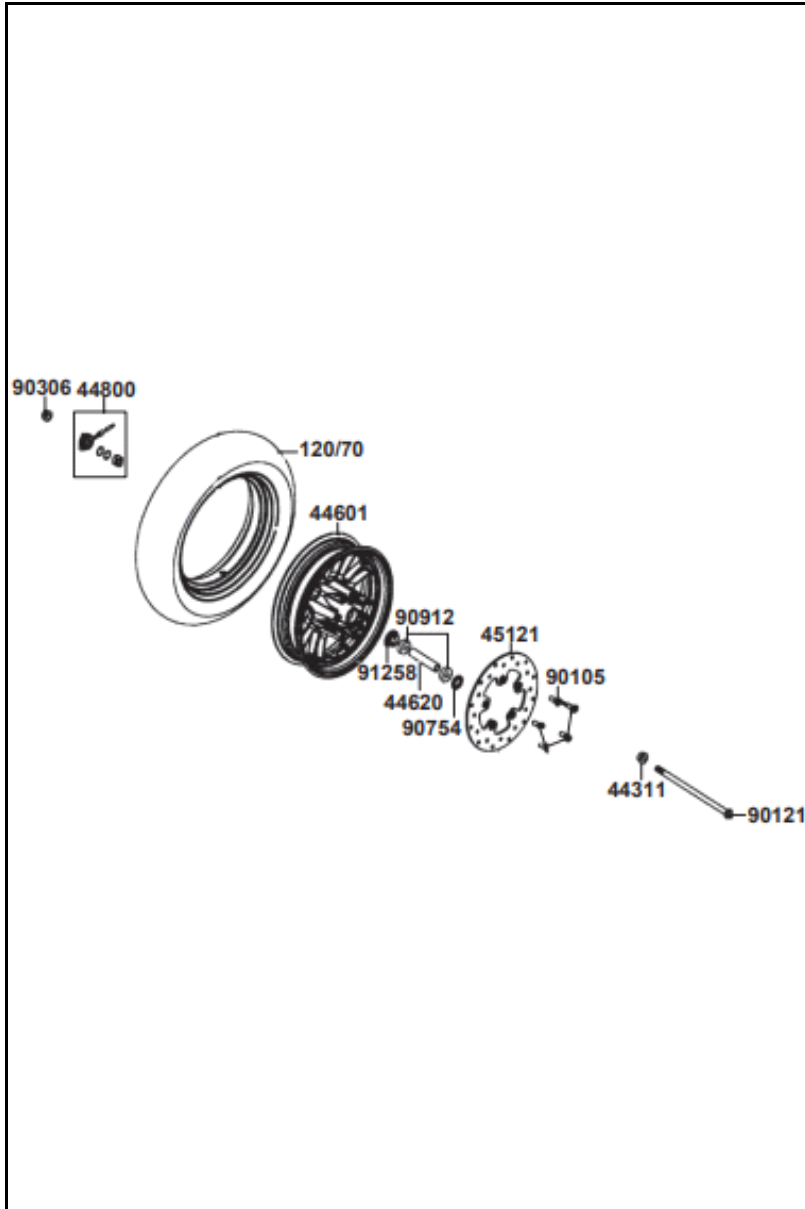

En caso de necesitar asistencia técnica, comunicarse con el Distribuidor Autorizado o llamar al Departamento de Servicios Auteco Mobility.

REVISADO ENERO 2025

---

INDICE

FIG. Nº	DESCRIPCIÓN	PAG. Nº
FIG. Nº 1	CILINDRO - PISTÓN - CIGÜEÑAL	1
FIG. Nº 2	CARCASAS	(2-3)
FIG. Nº 3	CULATA	(4-5)
FIG. Nº 4	CUBIERTA MOTOR DERECHA	6
FIG. Nº 5	CARBURADOR	7
FIG. Nº 6	MOTOR DE ARRANQUE - BOMBA DE ACEITE	8
FIG. Nº 7	CUBIERTA VENTILADOR - MAGNETO	9
FIG. Nº 8	CLUTCH CENTRIFUGO	10
FIG. Nº 9	TRANSMISIÓN	11
FIG. Nº 10	FAROLA	12
FIG. Nº 11	MANUBRIO - CUBIERTAS MANUBRIO	(13-14)
FIG. Nº 12	VELOCÍMETRO	15
FIG. Nº 13	BOMBA DE FRENO	16
FIG. Nº 14	CUBIERTA FRONTAL	17
FIG. Nº 15	SUSPENSIÓN DELANTERA	(18-19)
FIG. Nº 16	RIN DELANTERO	20
FIG. Nº 17	RIN TRASERO	21
FIG. Nº 18	SILLIN	22
FIG. Nº 19	TANQUE DE COMBUSTIBLE	23
FIG. Nº 20	BATERÍA	24
FIG. Nº 21	FILTRO DE AIRE	25
FIG. Nº 22	CUBIERTAS LATERALES - GUANTERA	26
FIG. Nº 23	SILENCIADOR	27
FIG. Nº 24	GATO LATERAL - PEDAL CRANK	28
FIG. Nº 25	AMORTIGUADOR	29
FIG. Nº 26	DIRECCIONALES DELANTERAS	30
FIG. Nº 27	STOP - GUARDABARRO TRASERO	31
FIG. Nº 28	SISTEMA ELÉCTRICO	32
FIG. Nº 29	CHASIS	33
FIG. Nº 30	SISTEMA DE INYECCIÓN DE AIRE	34
FIG. Nº 31	CALCOMANÍAS	(35-36)
FIG. Nº 32	CALCOMANÍAS (2017)	37

FIGURA N° 16: RIN DELANTERO

FIG. NO.	PARTE N°	DESCRIPCIÓN	CANT.	SAP
120/70	120/70-12-MR044-TL	LLANTA QUEEN 120/70-12-MR-044-TL	1	11007858
44311	44311-GLW0-W10	BUJE EJE RUEDA DELANTERA	1	11006370
44601	44601-LGR5-E10-NEA	RIN DELANTERO	1	11006454
44620	44620-KEB7-C00	BUJE RIN DELANTERO	1	11006470
44800	44800-LDC8-E10	PIÑÓN VELOCÍMETRO	1	11006528
45121	45121-ALC5-M42-N1S	DISCO FRENO DELANTERO	1	11006918
90105	90105-KCR3-001	TORNILLO 8X24	5	11015633
90121	90121-KBE2-C00	EJE RUEDA DELANTERA	1	11016076
90306	90306-KLF0-C00	TUERCA EJE RUEDA DELANTERA 12 MM.	1	11017028
90754	90754-GHC8-00A	RETENEDOR CAMPANA DEL 20X32X5	1	11018022
90912	90912-GHC8-00A	RODAMIENTO BOLAS 6201	2	11018062
91258	91258-KAM1-C00	RETÉN Y GUÍA PIÑÓN VELOCÍMETRO	1	11018716