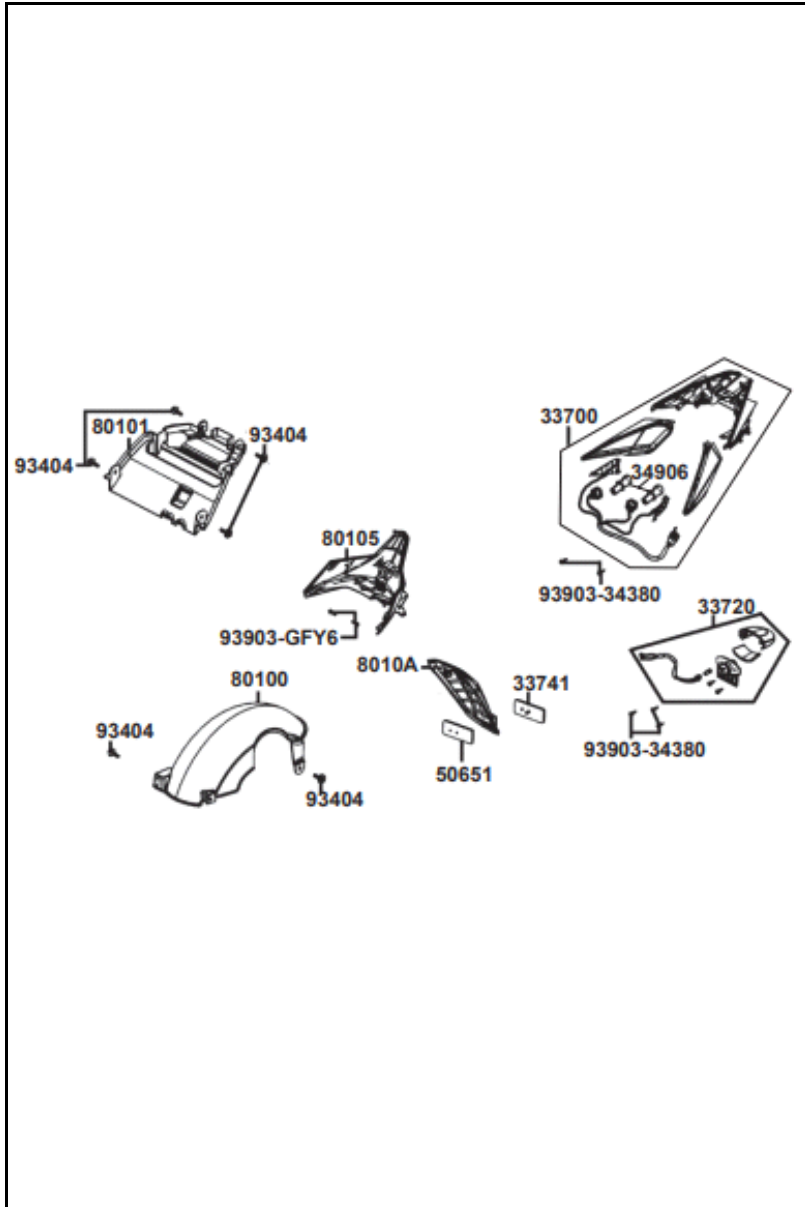

FIGURA N° 27: STOP - GUARDABARRO TRASERO

FIG. NO.	PARTE N°	DESCRIPCIÓN	CANT.	SAP
33700	33700-ACB3-M40	STOP	1	11023436
33720	33720-ACB3-M40	LUZ PLACA	1	11023559
33741	33741-LEH3-C10	REFLECTOR	1	11023615
34906	34906-ACB3-M000-CL	BOMBILLO STOP 12V-10/5W	2	11012032
50651	50651-LFC4-E10	SOPORTE GUARDABARRO TRASERO	1	11015133
80100	80100-ALA5-BA0-N1R	GUARDABARRO TRASERO	1	11009367
80101	80101-ACB3-M40-N1R	GUARDABARRO TRASERO INTERNO	1	11009458
80105	80105-ACB3-M40-N1R	GUARDABARRO TRASERO SUPERIOR	1	11009550
8010A	8010A-ACB3-M40-N1R	GUARDABARRO TRASERO INFERIOR	1	11009715
93404	93404-06012-07	TORNILLO 6X12	6	11011441
93903-34380	93903-34380	TORNILLO 4X12	5	11011613
93903-GFY6	93903-GFY6-C00	TORNILLO 4X14	2	11011648