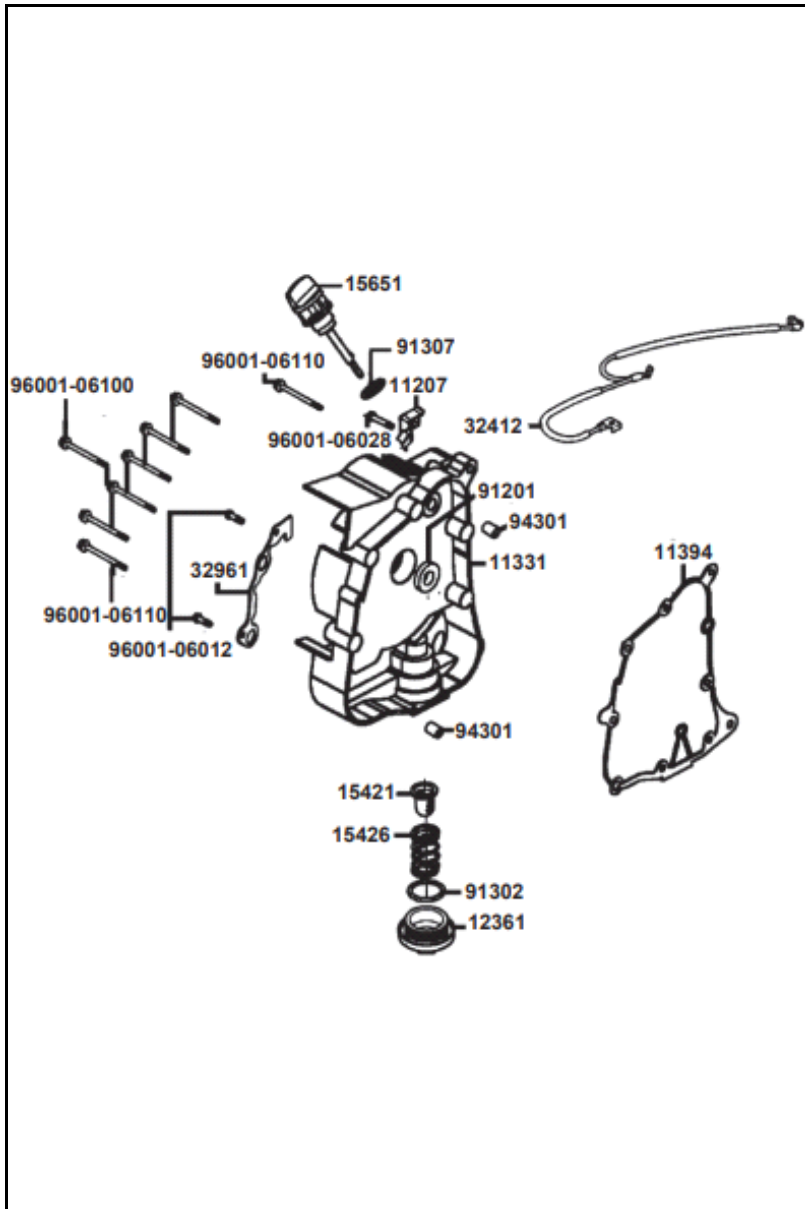

**FIGURA N° 4: CUBIERTA MOTOR DERECHA**

FIG. NO.	PARTE N°	DESCRIPCIÓN	CANT.	SAP
11207	11207-KKE3-C00	PLATINA CARCASA	1	11006397
11331	11331-LCD3-E00	CUBIERTA CARCASA	1	11006770
11394	11394-KUDU-C10	EMPAQUE CARCASA	1	11007062
12361	12361-GFY6-C00	TAPÓN ACEITE TRANSMISIÓN	1	11016643
15421	15421-1G07-W10	FILTRO ACEITE	1	11005704
15426	15426-GAE1-C00	RESORTE TAPÓN FILTRO ACEITE	1	11005722
15651	15651-KUDU-W10	TAPÓN ACEITE	1	11005795
32412	32412-ACB3-M40	CABLE BATERÍA	1	11022681
32961	32961-KUDU-C00	LEVA	1	11022731
91201	91201-GFY6-C00	RETÉN 19.8X30X5	1	11018358
91302	91302-0A01-C00	ANILLO RETENEDOR 30.8 MM.	1	11018785
91307	91307-0E35-W10	ANILLO RETENEDOR 18X3	1	11018845
94301	94301-10160	PIN 10X16	2	11011843
96001-06012	96001-06012-08	TORNILLO 6X12	2	11012264
96001-06028	96001-06028-08	TORNILLO 6X28	1	11012303
96001-06100	96001-06100-08	TORNILLO 6X100	6	11012340
96001-06110	96001-06110-08	TORNILLO 6X110	2	11012342