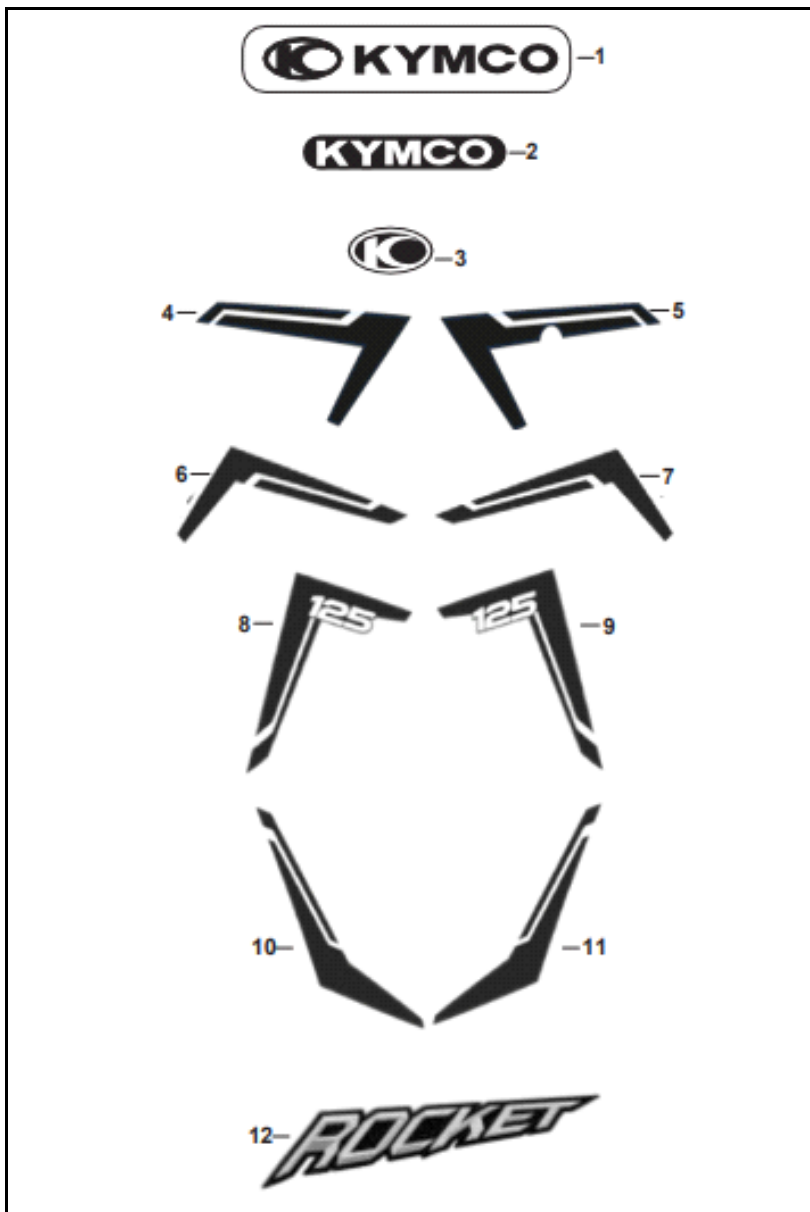

FIGURA N° 31: CALCOMANÍAS

FIG. NO.	PARTE N°	DESCRIPCIÓN	CANT.	SAP
1	6490/00	CALCOMANÍA "KYMCO" NEGRA	2	21001030
	6499/00	CALCOMANÍA "KYMCO" ROJA	2	21000251
2	4382/00	CALCOMANÍA "KYMCO" ESTRIBO	2	21000460
3	86102-ALG1-E00	CALCOMANÍA LOGO "KYMCO"	1	11014379
4	6491/00	CAL. TAPA LAT. TRAS. IZQ. ROJO	1	21000249
	6482/00	CAL. TAPA LAT. TRAS. IZQ. NEGRO	1	21001022
	6500/00	CAL. TAPA LAT. TRAS. IZQ. NEGRO-VERDE	1	21001037
5	6492/00	CAL. TAPA LAT. TRAS. DER. ROJO	1	21001031
	6483/00	CAL. TAPA LAT. TRAS. DER. NEGRO	1	21001023
	6501/00	CAL. TAPA LAT. TRAS. DER. NEGRO-VERDE	1	21001038
6	6493/00	CAL. TAPA LAT. DEL. IZQ. ROJO	1	21000250
	6484/00	CAL. TAPA LAT. DEL. IZQ. NEGRO	1	21001024
	6502/00	CAL. TAPA LAT. DEL. IZQ. NEGRO-VERDE	1	21001039
7	6494/00	CAL. TAPA LAT. DEL. DER. ROJO	1	21001032
	6485/00	CAL. TAPA LAT. DEL. DER. NEGRO	1	21001025
	6503/00	CAL. TAPA LAT. DEL. DER. NEGRO-VERDE	1	21001040
8	6497/00	CAL. CUB. FAROLA LAT. INF. IZQ. ROJO	1	21001035
	6488/00	CAL. CUB. FAROLA LAT. INF. IZQ. NEGRO	1	21001028
	6506/00	CAL. CUB. FAROLA LAT. INF. IZQ. NEGRO-VERDE	1	21001043
9	6498/00	CAL. CUB. FAROLA LAT. INF. DER. ROJO	1	21001036
	6489/00	CAL. CUB. FAROLA LAT. INF. DER. NEGRO	1	21001029
	6507/00	CAL. CUB. FAROLA LAT. INF. DER. NEGRO-VERDE	1	21001044