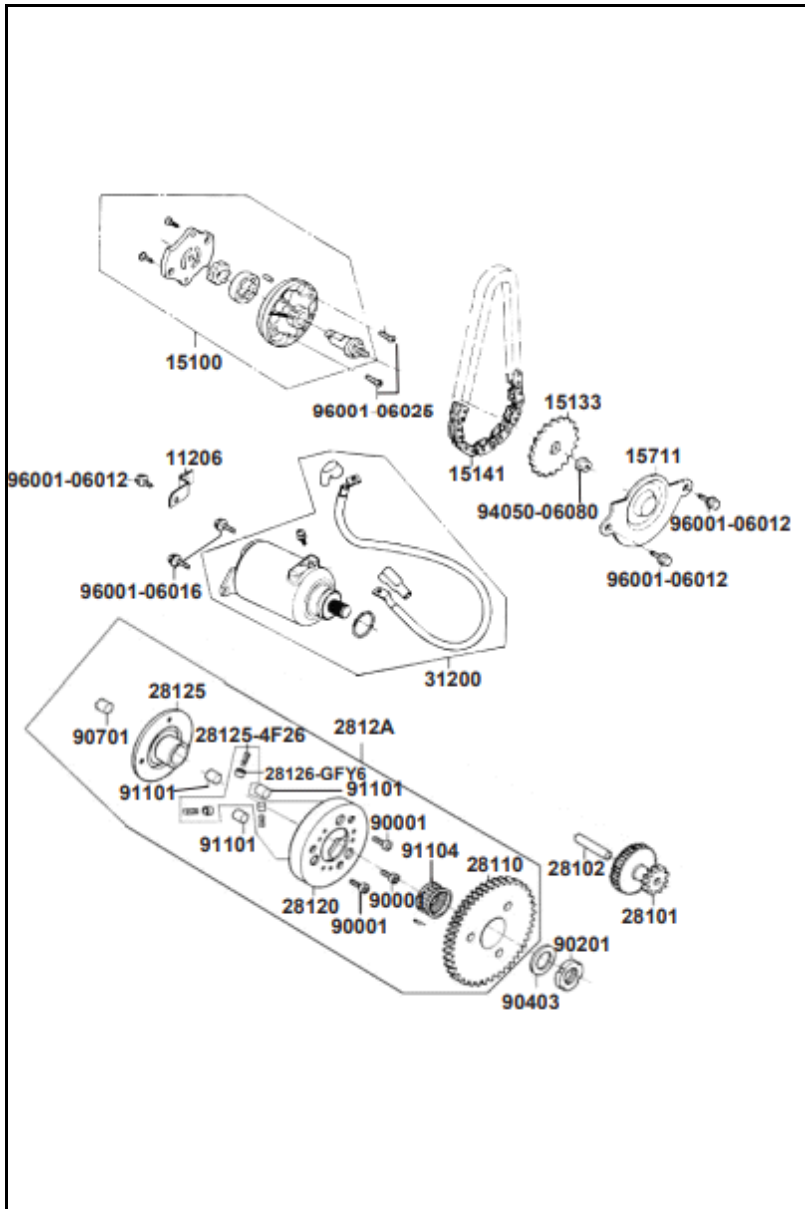

FIGURA N° 6: MOTOR DE ARRANQUE - BOMBA DE ACEITE

FIG. NO.	PARTE N°	DESCRIPCIÓN	CANT.	SAP
11206	11206-LGR5-E10	SOPORTE GUARDABARRO TRASERO	1	11006382
15100	15100-KUDU-W10	BOMBA ACEITE	1	11005477
15133	15133-GFY6-W10	PIÑÓN BOMBA ACEITE	1	11005510
15141	15141-GFY6-C00	CADENILLA BOMBA ACEITE	1	11005539
15711	15711-KUDU-C00	CUBIERTA BOMBA ACEITE	1	11005894
28101	28101-GFY6-C00	PIÑÓN POLEA TRACCIÓN	1	11021266
28102	28102-GFY6-C00	EJE PIÑÓN REDUCCIÓN	1	11021277
28110	28110-GFY6-C10	PIÑÓN ARRANQUE	1	11021291
28120	28120-GFY6-C10	VOLANTE CLUTCH	1	11021312
28125-4F26	28125-4F26-001	RESORTE CLUTCH	3	11021328
28125-GFY6	28125-GFY6-C10	CAMPANA CLUTCH	1	11021329
28126	28126-GFY6-C10	TAPA RESORTE CLUTCH	3	11021331
2812A	2812A-GFY6-C10	CLUTCH ONEWAY	1	11021340
31200	31200-ACB3-M40	MOTOR DE ARRANQUE	1	11021862
90001	90001-GBHB-C00	TORNILLO 6X22	3	11015305
90201	90201-GFY6-901	TUERCA 22 MM.	1	11016211
90403	90403-KUDU-C00	ARANDELA 22.2X39X2.5	1	11017128
90701	90701-GFY6-C00	PIN PASADOR 5X6	1	11017978
91101	91101-1K79-C00	ROLLER 10X10	3	11018228
91104	91104-GFY6-C00	RODAMIENTO AGUJAS 28X32X17	1	11018306
94050	94050-06080	TUERCA 6 MM.	1	11011709
96001-06012	96001-06012-08	TORNILLO 6X12	3	11012264
96001-06016	96001-06016-08	TORNILLO 6X16	2	11012277
96001-06025	96001-06025-08	TORNILLO 6X25	2	11012301