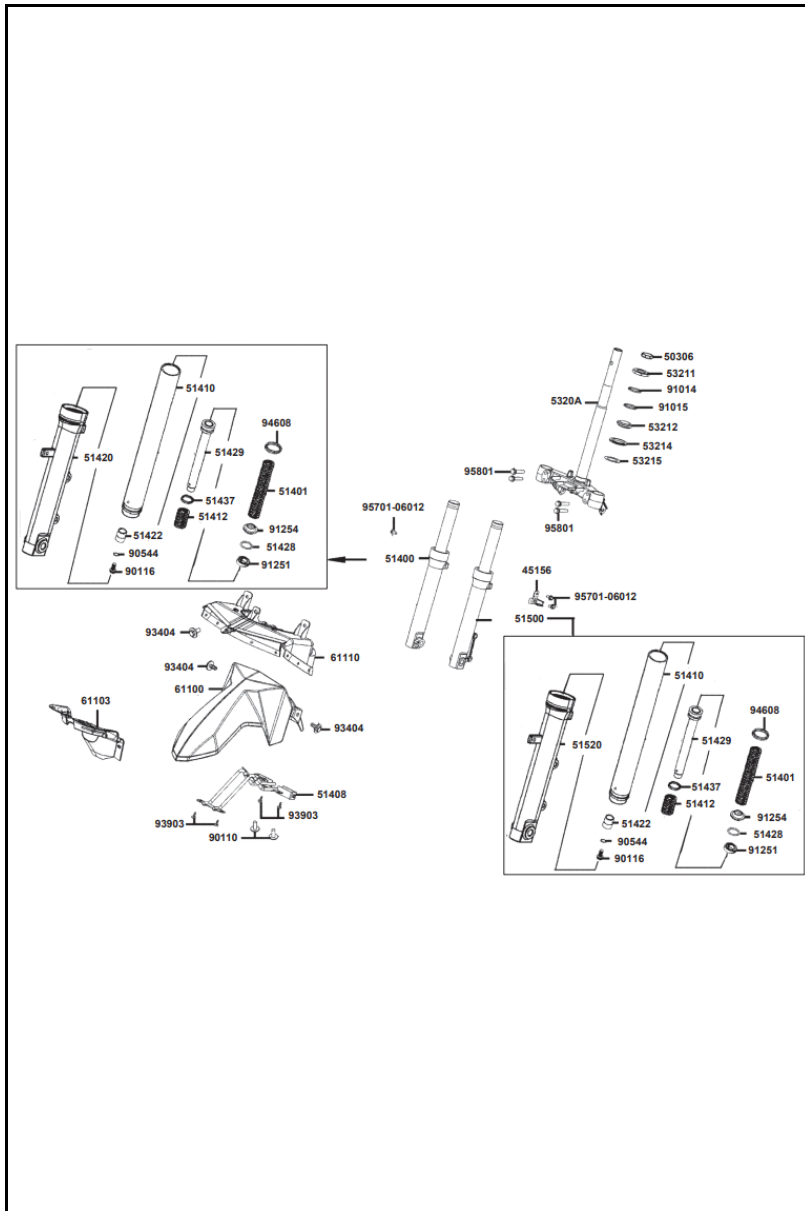

FIGURA N° 15: SUSPENSIÓN DELANTERA

FIG. NO.	PARTE N°	DESCRIPCIÓN	CANT.	SAP
45156	45156-KNBN-C00	ABRAZADERA	1	11007157
50306	50306-1F96-0010	TUERCA ESPIGA DIRECCIÓN	1	11014320
51400	51400-ACB3-M40-NGA	TELESCÓPICO DERECHO COMPLETO	1	11015817
51401	51401-LGB5-E10	RESORTE TUBO TELESCÓPICO	2	11015868
51408	51408-ACB3-M40	SOPORTE GUARDABARRO	1	11015878
51410	51410-LGB6-E10	BARRA TUBO TELESCÓPICO	2	11015903
51412	51412-LDC8-E10	RESORTE	2	11015918
51420	51420-LGR5-E10-NGA	CAMISA TUBO TELESCÓPICO DERECHA	1	11015939
51422	51422-LDC8-E10	GUÍA TUBO TELESCÓPICO	1	11015946
51428	51428-LDC8-E10	ANILLO RETENEDOR	2	11015967
51429	51429-LGB9-E10	CILINDRO INTERNO TUBO TELESCÓPICO	2	11015984
51437	51437-LDC8-E10	PIN DE SEGURIDAD	2	11015989
51500	51500-ACB3-M40-NGA	TELESCÓPICO IZQUIERDO COMPLETO	1	11016005
51520	51520-LGR5-E10-NGA	CAMISA TUBO TELESCÓPICO IZQUIERDA	1	11016039
5320A	5320A-ACB3-M40	ESPIGA CENTRAL	1	11017534
53211	53211-GFY6-940	CUÑA ESPIGA DIRECCIÓN	1	11017539
53212	53212-2L50-C00	CUNA ESPIGA DIRECCIÓN	1	11017544

FIGURA N° 15: SUSPENSIÓN DELANTERA

FIG. NO.	PARTE N°	DESCRIPCIÓN	CANT.	SAP
53214	53214-2L50-C00	GUARDAPOLVO ESPIGA	1	11017553
53215	53215-2L50-C00	ARANDELA ESPIGA DIRECCIÓN	1	11017563
61100	61100-ACB3-M40	GUARDABARRO DELANTERO	1	11004459
61103	61103-ACB3-M40	ANTIVIBRANTE GUARDABARRO DELANTERO	1	11004555
61110	61110-ACB3-M40-N1R	SOPORTE GUARDABARRO DELANTERO	1	11004573
90110	90110-KEB7-C00	TORNILLO 6X14	2	11015901
90116	90116-LDC8-E10	TORNILLO	2	11016069
90544	90544-LDC8-E10	EMPAQUE	2	11017637
91014	91014-LLJ3-C00	CANASTILLA SUPERIOR	1	11018198
91015	91015-LLJ3-C00	CANASTILLA INFERIOR	1	11018203
91251	91251-LDC8-E10	RETENEDOR	2	11018586
91254	91254-LDC8-E10	GUARDAPOLVO	2	11018634
93404	93404-06012-07	TORNILLO 6X12	3	11011441
93903	93903-34380	TORNILLO 4X12	4	11011613
94608	94608-LDC8-E10	ANILLO RETENEDOR	2	11011964
95701	95701-06012-07	TORNILLO 6X12	2	11012050
95801	95801-08040-08	TORNILLO 8X40	4	11011805