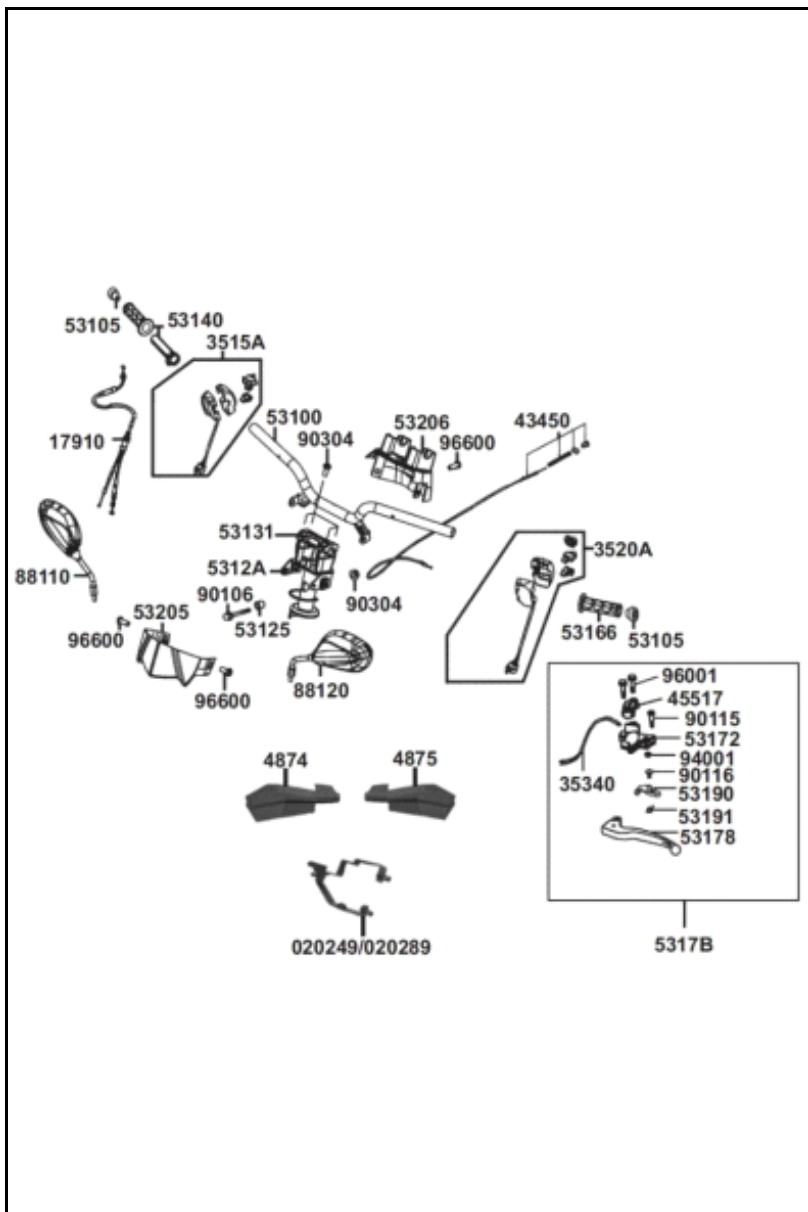

En caso de necesitar asistencia técnica, comunicarse con el Distribuidor Autorizado o llamar al Departamento de Servicios Auteco Mobility.

REVISADO ENERO 2025

---

INDICE

FIG. Nº	DESCRIPCIÓN	PAG. Nº
FIG. Nº 1	CILINDRO - PISTÓN - CIGÜEÑAL	1
FIG. Nº 2	CARCASAS	(2-3)
FIG. Nº 3	CULATA	(4-5)
FIG. Nº 4	CUBIERTA MOTOR DERECHA	6
FIG. Nº 5	CARBURADOR	7
FIG. Nº 6	MOTOR DE ARRANQUE - BOMBA DE ACEITE	8
FIG. Nº 7	CUBIERTA VENTILADOR - MAGNETO	9
FIG. Nº 8	CLUTCH CENTRIFUGO	10
FIG. Nº 9	TRANSMISIÓN	11
FIG. Nº 10	FAROLA	12
FIG. Nº 11	MANUBRIO - CUBIERTAS MANUBRIO	(13-14)
FIG. Nº 12	VELOCÍMETRO	15
FIG. Nº 13	BOMBA DE FRENO	16
FIG. Nº 14	CUBIERTA FRONTAL	17
FIG. Nº 15	SUSPENSIÓN DELANTERA	(18-19)
FIG. Nº 16	RIN DELANTERO	20
FIG. Nº 17	RIN TRASERO	21
FIG. Nº 18	SILLIN	22
FIG. Nº 19	TANQUE DE COMBUSTIBLE	23
FIG. Nº 20	BATERÍA	24
FIG. Nº 21	FILTRO DE AIRE	25
FIG. Nº 22	CUBIERTAS LATERALES - GUANTERA	26
FIG. Nº 23	SILENCIADOR	27
FIG. Nº 24	GATO LATERAL - PEDAL CRANK	28
FIG. Nº 25	AMORTIGUADOR	29
FIG. Nº 26	DIRECCIONALES DELANTERAS	30
FIG. Nº 27	STOP - GUARDABARRO TRASERO	31
FIG. Nº 28	SISTEMA ELÉCTRICO	32
FIG. Nº 29	CHASIS	33
FIG. Nº 30	SISTEMA DE INYECCIÓN DE AIRE	34
FIG. Nº 31	CALCOMANÍAS	(35-36)
FIG. Nº 32	CALCOMANÍAS (2017)	37

FIGURA Nº 11: MANUBRIO - CUBIERTAS MANUBRIO

FIG. NO.	PARTE Nº	DESCRIPCIÓN	CANT.	SAP
88120	88120-ACB3-M40	ESPEJO IZQUIERDO	1	11015118
90106	90106-GEN5-901	TORNILLO 10X50	1	11015678
90115	90115-GLE0-C00	TORNILLO LEVA FRENO	1	11016061
90116	90116-GGS7-C00	TORNILLO LEVA BLOQUEO	1	11016065
90304	90304-GHE8-C00	TUERCA 10 MM.	1	11016957
94001	94001-05080-0S	TUERCA 5 MM.	1	11011657
96001	96001-06025-02	TORNILLO 6X25	2	11012297
96600	96600-LHM9-E60	TORNILLO ESPECIAL	3	11012487