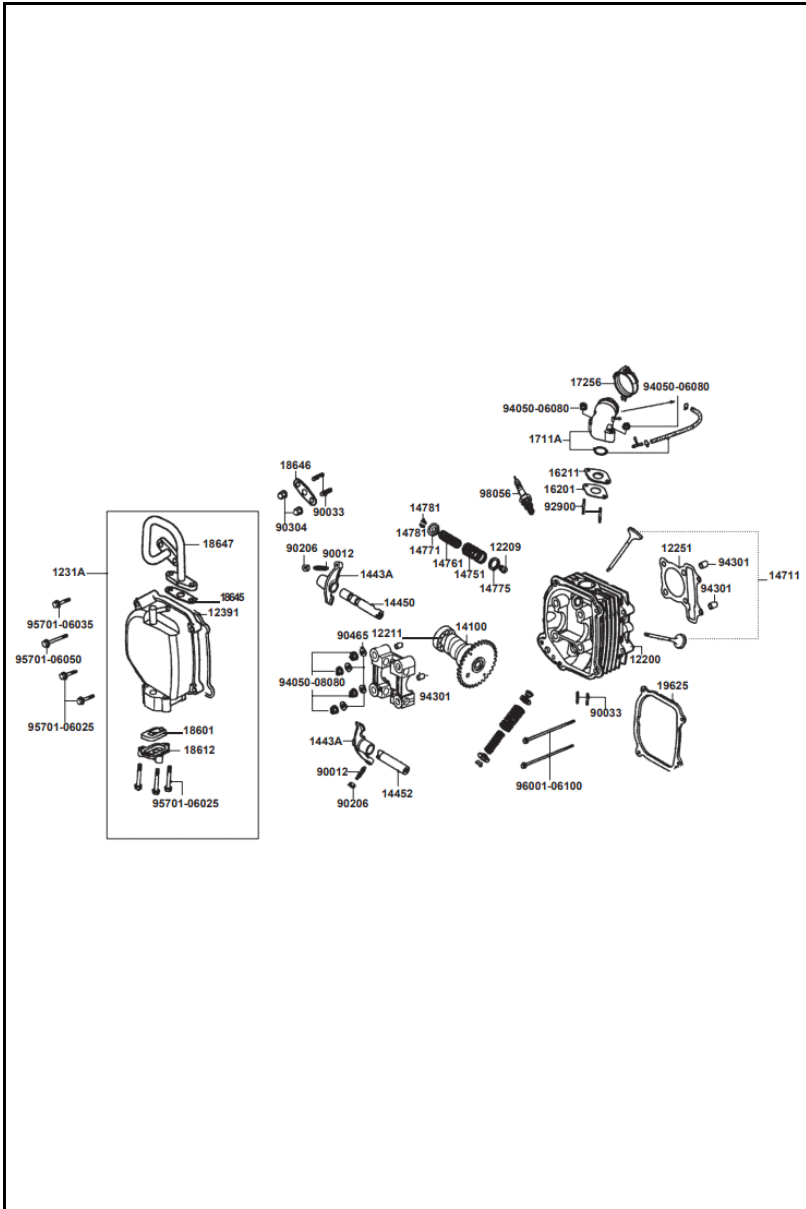

FIGURA N° 3: CULATA

FIG. NO.	PARTE N°	DESCRIPCIÓN	CANT.	SAP
18601	18601-KBE2-C00	VÁLVULA REED	1	11009119
18612	18612-GFY6-C00	CUBIERTA VÁLVULA REED	1	11009139
18645	18645-GFY6-C00	EMPAQUE	1	11009179
18646	18646-LDC8-E10	EMPAQUE	1	11009205
18647	18647-GFY6-C00	CONDUCTO FILTRO AIRE	1	11009220
19625	19625-KUDU-C00	EMPAQUE TAPA CULATA	1	11010440
90012	90012-3C33-C00	TORNILLO	2	11015335
90033	90033-GFY6-C00	TORNILLO 8X32	2	11015385
90206	90206-OA01-C00	TUERCA BALANCÍN	2	11016267
90304	90304-GHE8-C00	TUERCA 10 MM.	1	11016957
90465	90465-MDC4-C00	ARANDELA 8 MM.	4	11017408
92900	92900-06060-0B	TORNILLO 6X60	2	11011345
94050-06080	94050-06080	TUERCA 6 MM.	2	11011709
94050-08080	94050-08080	TUERCA 8 MM.	4	11011711
94301	94301-10160	PIN 10X16	4	11011843
95701-06025	95701-06025-08	TORNILLO 6X25	2	11012085
95701-06035	95701-06035-08	TORNILLO 6X35	1	11012105
95701-06050	95701-06050-08	TORNILLO 6X50	1	11012116
96001	96001-06100-08	TORNILLO 6X100	2	11012340
98056	98056-5771R-00	BUJÍA CR7HSA	1	11012508