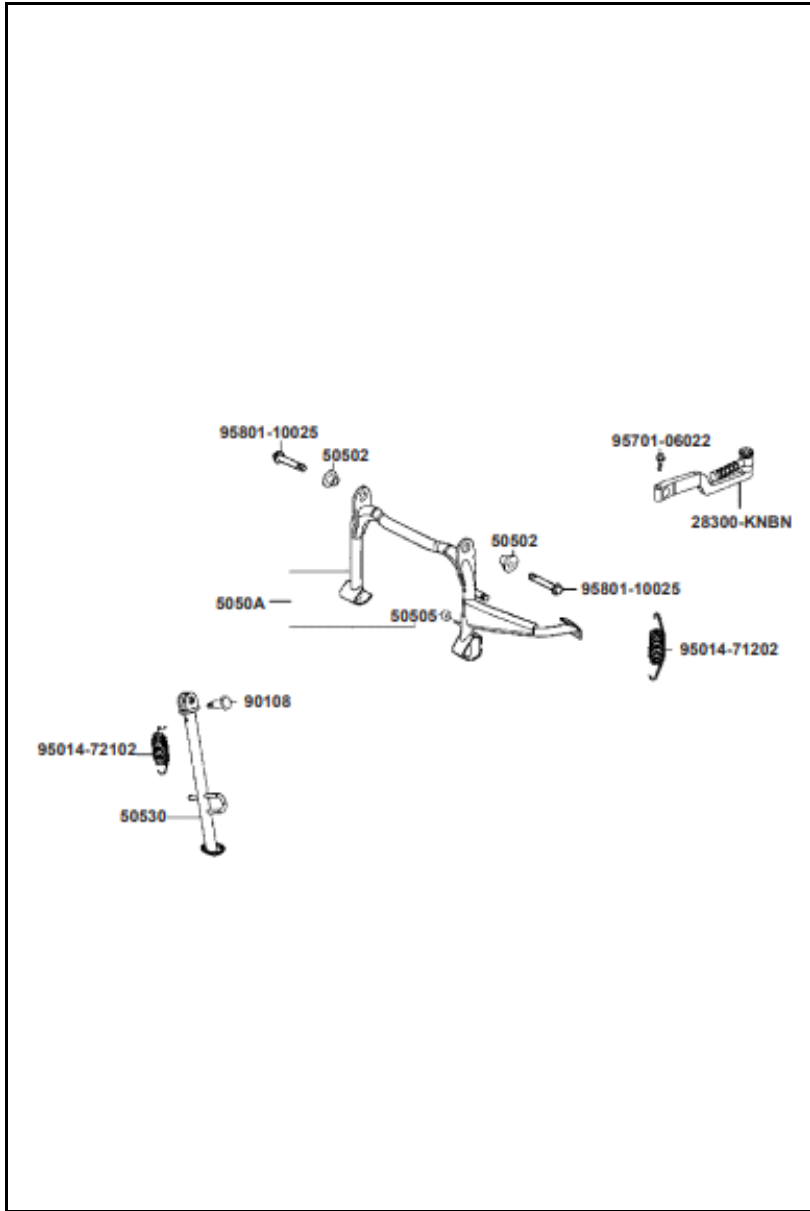

FIGURA N° 24: GATO LATERAL - PEDAL CRANK

FIG. NO.	PARTE N°	DESCRIPCIÓN	CANT.	SAP
28300	28300-KNBN-C00	PEDAL CRANK	1	11021408
50502	50502-GFY6-C00	BUJE TORNILLO GATO CENTRAL	2	11014726
50505	031019/00	ANTIVIBRANTE GATO LATERAL	1	21000099
5050A	030672/00	GATO CENTRAL(INTEGRACIÓN NACIONAL)	1	21000098
50530	50530-LGS6-B40	GATO LATERAL	1	11014978
90108	90108-KUDU-C00	TORNILLO GATO LATERAL	1	11015840
95014-71202	95014-71202	RESORTE GATO CENTRAL	1	11012028
95014-72102	95014-72102	RESORTE GATO LATERAL	1	11012033
95701	95701-06022-07	TORNILLO 6X22	1	11012076
95801	95801-10025-08	TORNILLO 10X25	2	11012221