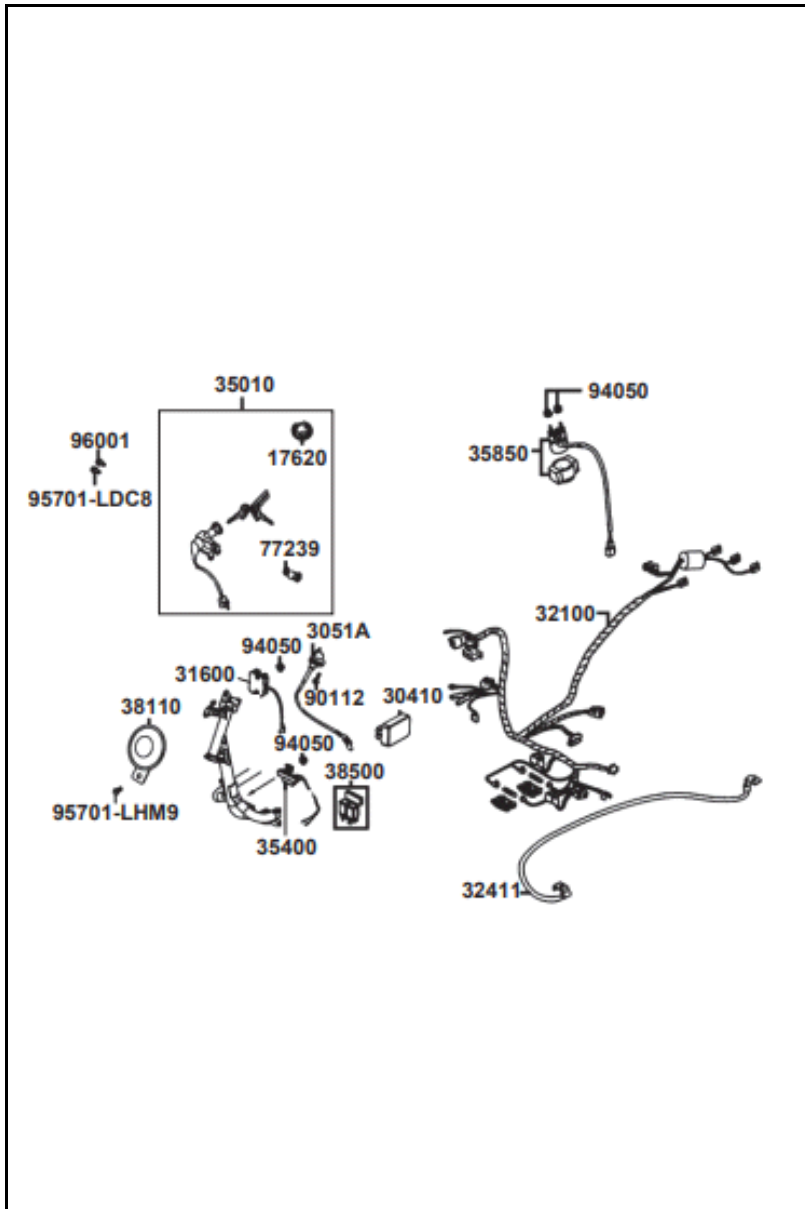

FIGURA N° 28: SISTEMA ELÉCTRICO

FIG. NO.	PARTE N°	DESCRIPCIÓN	CANT.	SAP
17620	17620-LDF7-E10	TAPA TANQUE GASOLINA	1	11007907
30410	30410-ACB3-M40	C.D.I	1	11021494
3051A	3051A-LLF5-C00	BOBINA DE ALTA	1	11021584
31600	31600-LEA5-C01	REGULADOR	1	11021987
32100	32100-ACB3-M40	RAMAL ELÉCTRICO	1	11022282
32411	32411-LEJ3-E11	CABLE BATERÍA	1	11022678
35010	35010-LGB6-E10	SWICHE DE ENCENDIDO	1	11024931
35400	35400-AAB6-E10	RESISTENCIA	1	11026181
35850	35850-KHD8-C00	RELAY ARRANQUE	1	11026261
38110	38110-KFAF-90B	PITO	1	11035960
38500	38500-AAD2-C00	RELAY	1	11035979
77239	77239-GFY6-C00	SEGURO SILLÍN	1	11008142
90112	90112-KRDR-C00	TORNILLO 5X22	1	11015994
94050	94050-06080	TUERCA 6 MM.	4	11011709
95701-LDC8	95701-LDC8-E10	TORNILLO 6X16	1	11012180
95701-LHM9	95701-LHM9-E60	TORNILLO 8X12	1	11012188
96001	96001-06016-08	TORNILLO 6X16	1	11012277