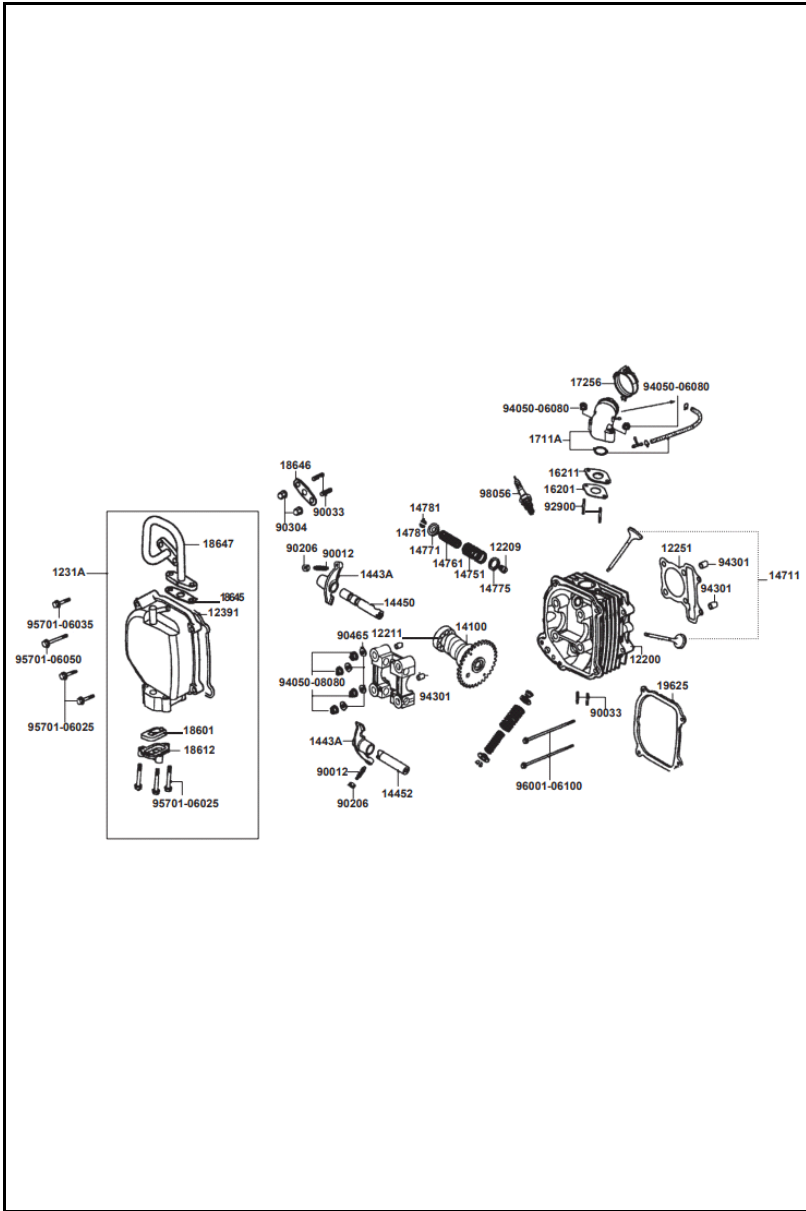

FIGURA N° 3: CULATA

FIG. NO.	PARTE N°	DESCRIPCIÓN	CANT.	SAP
12200	12200-KUDU-C10	CULATA	1	11016394
12209	12209-GDB4-C00	RETÉN VÁLVULA	2	11016444
12211	12211-LFD7-C00	SOPORTE EJE LEVAS	1	11016476
12251	12251-GFY6-C00	EMPAQUE CULATA	1	11016499
1231A	1231A-ACB3-M40	CUBIERTA CULATA	1	11016611
12391	12391-GFY6-C00	EMPAQUE CUBIERTA CULATA	1	11016655
14100	14100-LFD7-900	EJE LEVAS	1	11005117
1443A	1443A-LFD7-900	BALANCÍN	2	11005235
14450	14450-GFY6-W10	PASADOR BALANCÍN ADMISIÓN	1	11005237
14452	14452-GFY6-W10	PASADOR BALANCÍN ESCAPE	1	11005247
14711	14711-KUDU-305	KIT VÁLVULAS	1	11005374
14751	14751-KUDU-C10	RESORTE VÁLVULA	2	11005412
14761	14761-KUDU-C10	RESORTE VÁLVULA	2	11005426
14771	14771-GDB4-C00	ARANDELA RESORTE VÁLVULA	2	11005434
14775	14775-MFA6-C00	PORTA RESORTE VÁLVULA	2	11005438
14781	14781-MFA6-C00	CUÑA VÁLVULA	4	11005445
16201	16201-GFY6-C00	EMPAQUE MÚLTIPLE ADMISIÓN	1	11007382
16211	16211-GFY6-W10	INSULADOR CARBURADOR	1	11007391
1711A	1711A-LDF7-E10	MÚLTIPLE ADMISIÓN	1	11007528
17256	17256-GFY6-C00	ABRAZADERA CARBURADOR	1	11007703