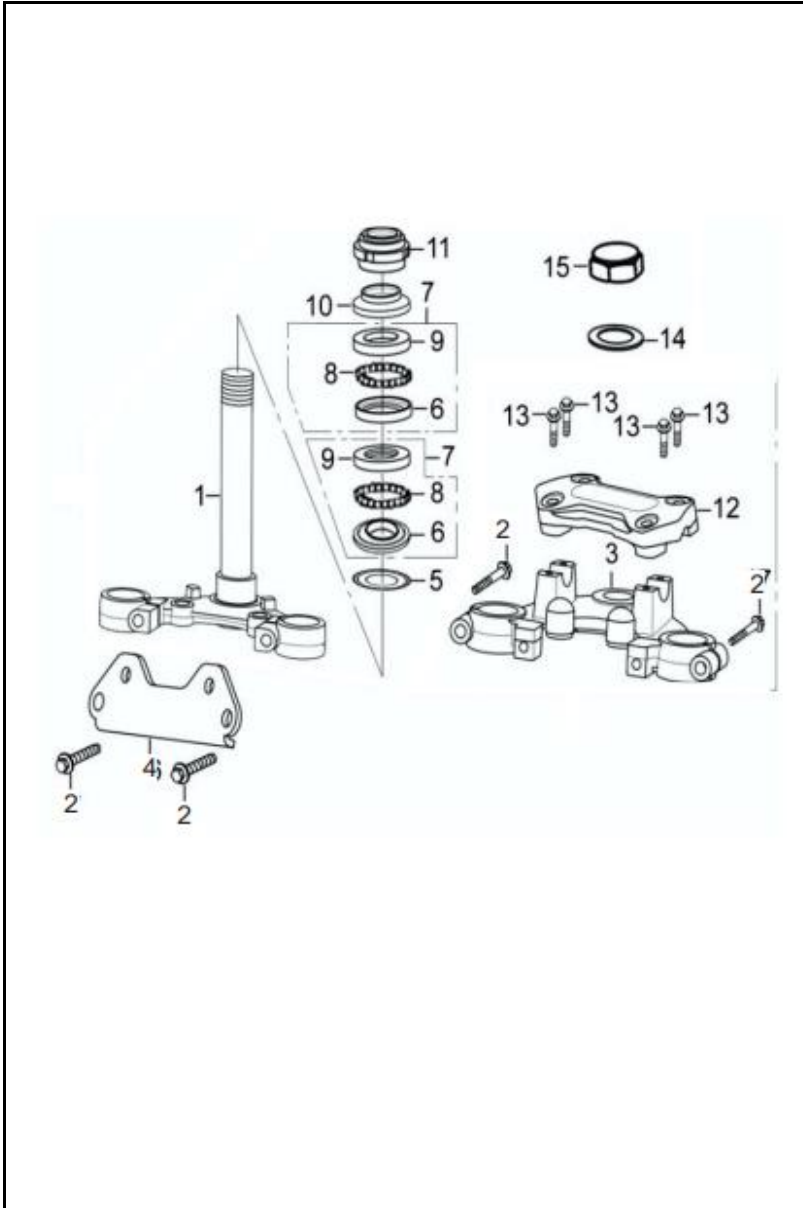

FIGURA N° 18: ESPIGA CENTRAL - CABEZA ESPIGA

FIG. NO.	PARTE N°	DESCRIPCIÓN	CANT.	SAP
1	QIC51210A0B02	ESPIGA CENTRAL	1	11043785
2	Q1840840T1F37	TORNILLO 8X40	4	11043672
3	QIC51311A0B01	CABEZA ESPIGA	1	11043786
4	QJD33920A0B02	SOPORTE FAROLA	1	11043853
5	QJX51970A0A00	GUARDAPOLVO DIRECCIÓN	1	11043913
6	QJX51952A0A00	CUNA INFERIOR DIRECCIÓN	2	11043912
7	QJX51950A0A00	SET CUNAS DIRECCIÓN	2	11043909
8	Q9606000	BALÍN DIRECCIÓN	42	11043765
9	QJX51951A0A00	CUNA SUPERIOR DIRECCIÓN	1	11043911
10	QJX51975A0A00	GUARDAPOLVO DIRECCIÓN	1	11043914
11	QJX93241A0N04	TUERCA DIRECCIÓN	1	11043952
12	QIE47151A0B01	ABRAZADERA SUPERIOR MANUBRIO	1	11043834
13	Q1840630F37	TORNILLO 6X30	4	11043664
14	WIA93541A8M01	ARANDELA	1	11044176
15	WIA93221A1M01	TUERCA M22	1	11044172