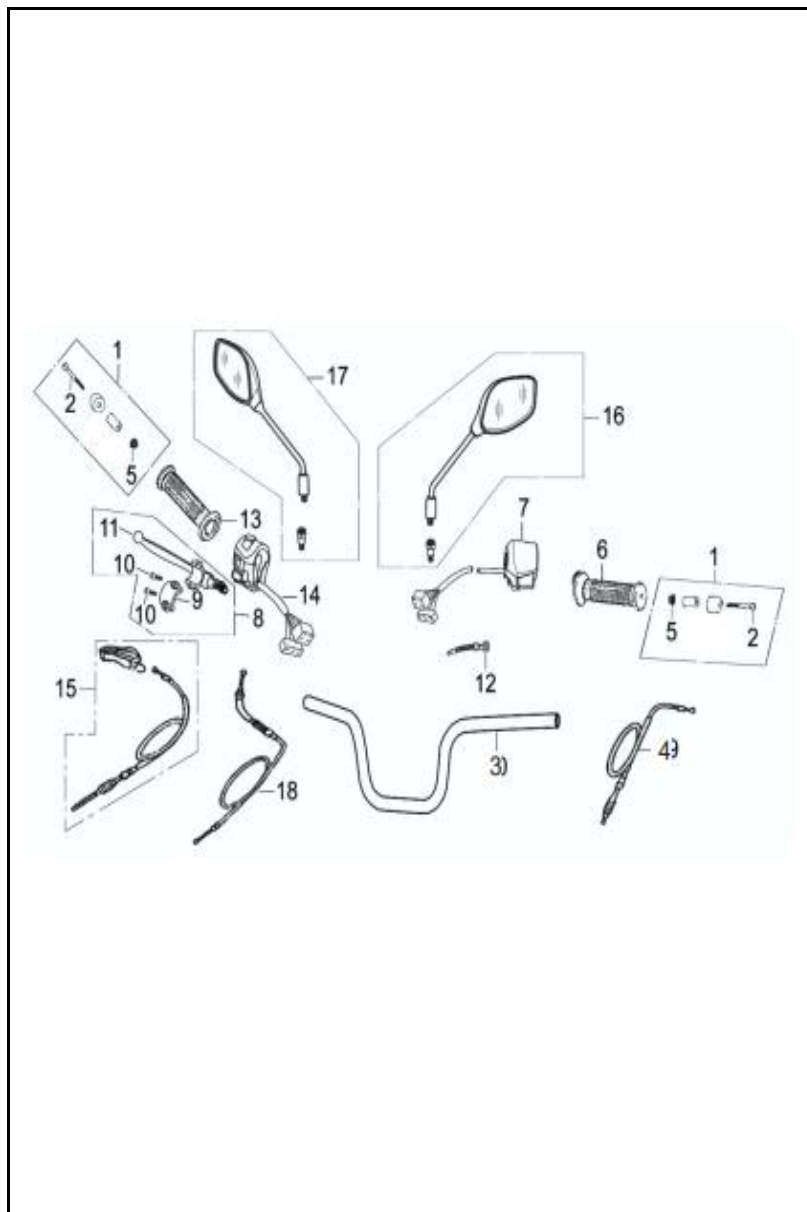

FIGURA N° 17: MANUBRIO - ESPEJOS - CABLES

FIG. NO.	PARTE N°	DESCRIPCIÓN	CANT.	SAP
1	JJA47370A1B01	SET MONTAJE BUJE MANUBRIO	2	11043617
2	Q2180670F37	TORNILLO 6X70	2	11043694
3	QJX47111A0B03	MANUBRIO	1	11043901
4	QIE46300A0A00	CABLE ACELERADOR	1	11043832
5	Q32006F37	TUERCA M6	2	11043709
6	QJX47300A0B01	MANILLAR ACELERADOR	1	11043902
7	WIA35100A7A00	COMANDO DERECHO	1	11044165
8	JIN47600A0B01	SOPORTE Y LEVA CLUTCH	1	11043614
9	JIN47622A0B01	ABRAZADERA SOPORTE LEVA CLUTCH	1	11043616
10	Q2180520F37	TORNILLO 5X20	2	11043691
11	JIN47611A0B01	LEVA CLUTCH	1	11043615
12	WIA46911A0B01	ABRAZADERA	2	11044167
13	QJX47411A0B01	MANILLAR IZQUIERDO	1	11043903
14	QJX35200A1B01	COMANDO IZQUIERDO	1	11043886
15	QIE46200A0A00	CABLE CLUTCH	1	11043831
16	WJJ57100B1B14	ESPEJO DERECHO	1	11044178
17	WJJ57200B1B14	ESPEJO IZQUIERDO	1	11044179
18	QIC46350A0A00	CABLE CHOKE	1	11043784