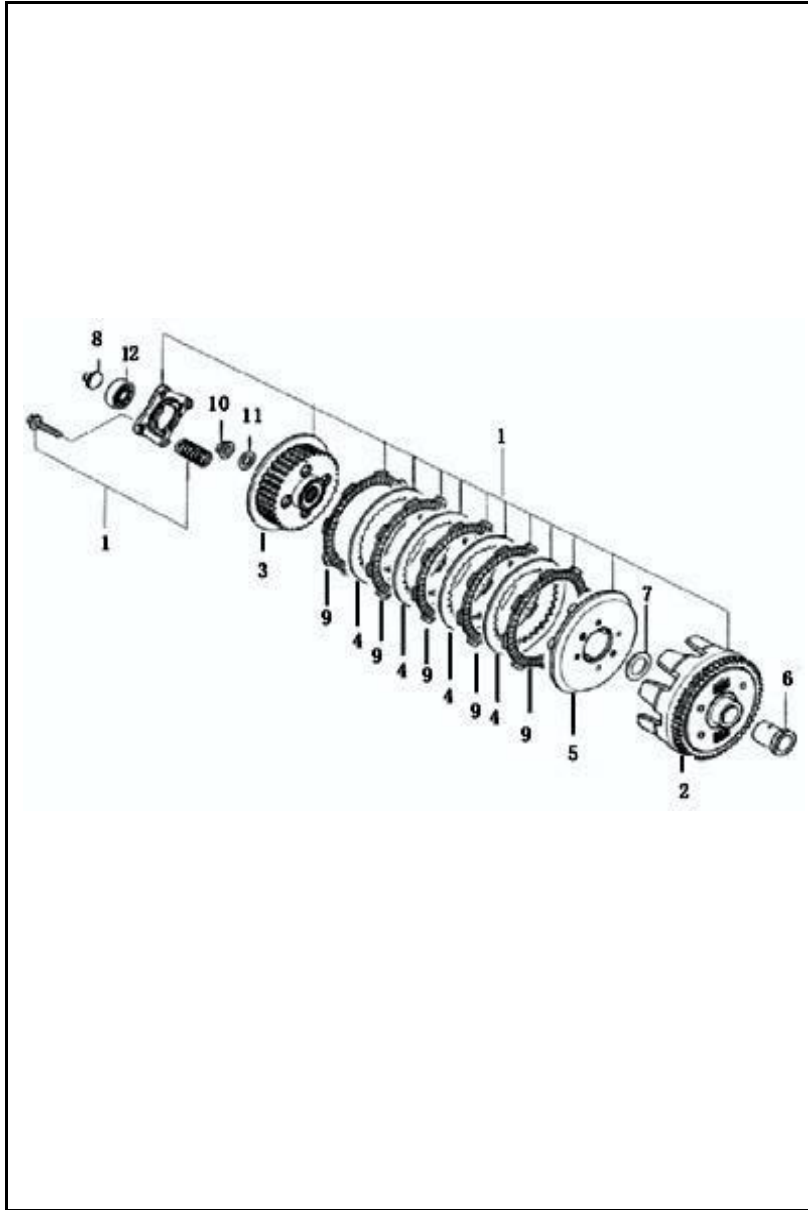

**FIGURA N° 4: CUBIERTA CLUTCH**

FIG. NO.	PARTE N°	DESCRIPCIÓN	CANT.	SAP
1	FIX11310-0013	CUBIERTA CLUTCH	1	11043388
2	FIX15611A0A00	TAPÓN NIVEL ACEITE	1	11043394
3	BIA22825A0A00	PIN PASADOR	1	11043355
4	FJA11319A2A00	EMPAQUE CUBIERTA CLUTCH	1	11043430
5	FJA22810A0N01	EJE INTERNO CUBIERTA CLUTCH	1	11043520
6	FJA22821A0Z50	RESORTE EJE INTERNO CUBIERTA CLUTCH	1	11043521
7	FJA22824A0N01	GUÍA CABLE CLUTCH	1	11043522
8	PGA12218A0A00	PIN GUÍA	2	11043638
9	BIA15612A2A00	ANILLO RETENEDOR	1	11043354
10	Q1840630F35	TORNILLO 6X30	3	11043663
11	Q1860640F35	TORNILLO 6X40	9	11043682
12	VIA22840A1A00	RETEN EJE INTERNO CUBIERTA CLUTCH	1	11044155

FIGURA N° 5: CLUTCH

FIG. NO.	PARTE N°	DESCRIPCIÓN	CANT.	SAP
1	FJA22100B3A00	CLUTCH COMPLETO	1	11043509
2	FJA22110A3A00	CORONA CLUTCH (SOLA)	1	11043511
3	FJA22324A1A00	CORONA INTERNA CLUTCH	1	11043514
4	FJA22341A0A00	DISCO SEPARADOR CLUTCH	4	11043515
5	FJA22351A0A00	PORTA RESORTES CLUTCH	1	11043516
6	FJA22373A0Z04	BUJE CORONA CLUTCH	1	11043517
7	FJA22374A0A00	ARANDELA CORONA CLUTCH	1	11043518
8	FJA22861A0A00	EMPUJADOR CLUTCH	1	11043523
9	GIA22330A6A00	DISCO CLUTCH	5	11043595
10	MIY31311A0Z01	TUERCA	1	11043629
11	MIY31312A0N04	ARANDELA	1	11043630
12	Q9656003F	RODAMIENTO BOLAS 6003	1	11043766