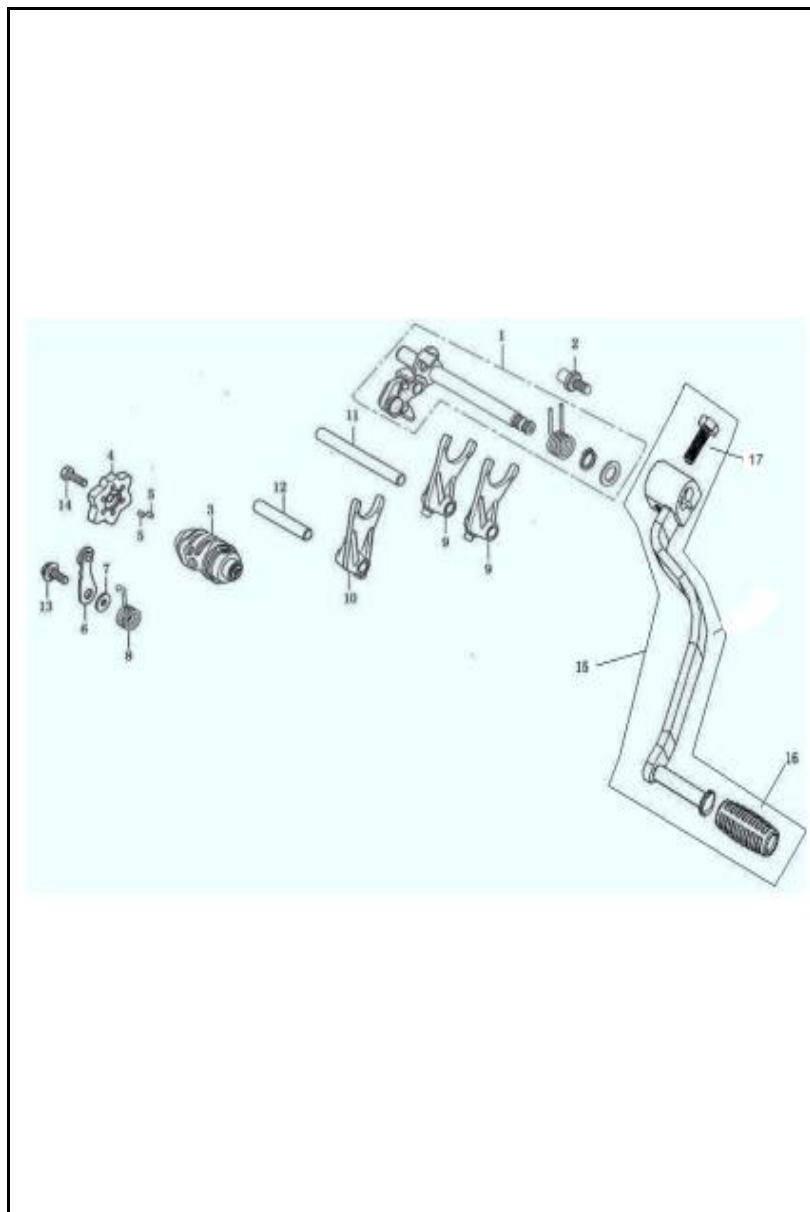

FIGURA N° 11: EJE CAMBIOS - PEDAL CAMBIOS

FIG. NO.	PARTE N°	DESCRIPCIÓN	CANT.	SAP
1	FJA24100A0N02	EJE CAMBIOS	1	11043549
2	FJA24131A0Z01	TORNILLO DE AJUSTE	1	11043550
3	FJA24211A0A00	EJE SELECTOR CAMBIOS	1	11043551
4	FJA24220A0A00	ARANDELA EJE SELECTOR CAMBIOS	1	11043552
5	FJA24222A0A00	PIN EJE SELECTOR CAMBIOS	2	11043553
6	FJA24310A0A00	LEVA EJE CAMBIOS	1	11043554
7	FJA24322A0Z02	ARANDELA	1	11043556
8	FJA24323A0Z50	RESORTE LEVA EJE CAMBIOS	1	11043557
9	FJA24411A0A00	HORQUILLA CAMBIOS	2	11043558
10	FJA24412A0A00	HORQUILLA CAMBIOS	1	11043559
11	FJA24421A0A00	EJE HORQUILLA CAMBIOS	1	11043560
12	FJA24422A0A00	EJE HORQUILLA CAMBIOS	1	11043561
13	FJA24321A0Z02	TORNILLO	1	11043555
14	FB093131B9N01	TORNILLO 6X20	1	11043367
15	GIA24700C5A00	PEDAL CAMBIOS	1	11043598
16	GIA24711C5A00	CAUCHO PEDAL CAMBIOS	1	11043599
17	Q150D0635F92	TORNILLO 6X20	1	11043651