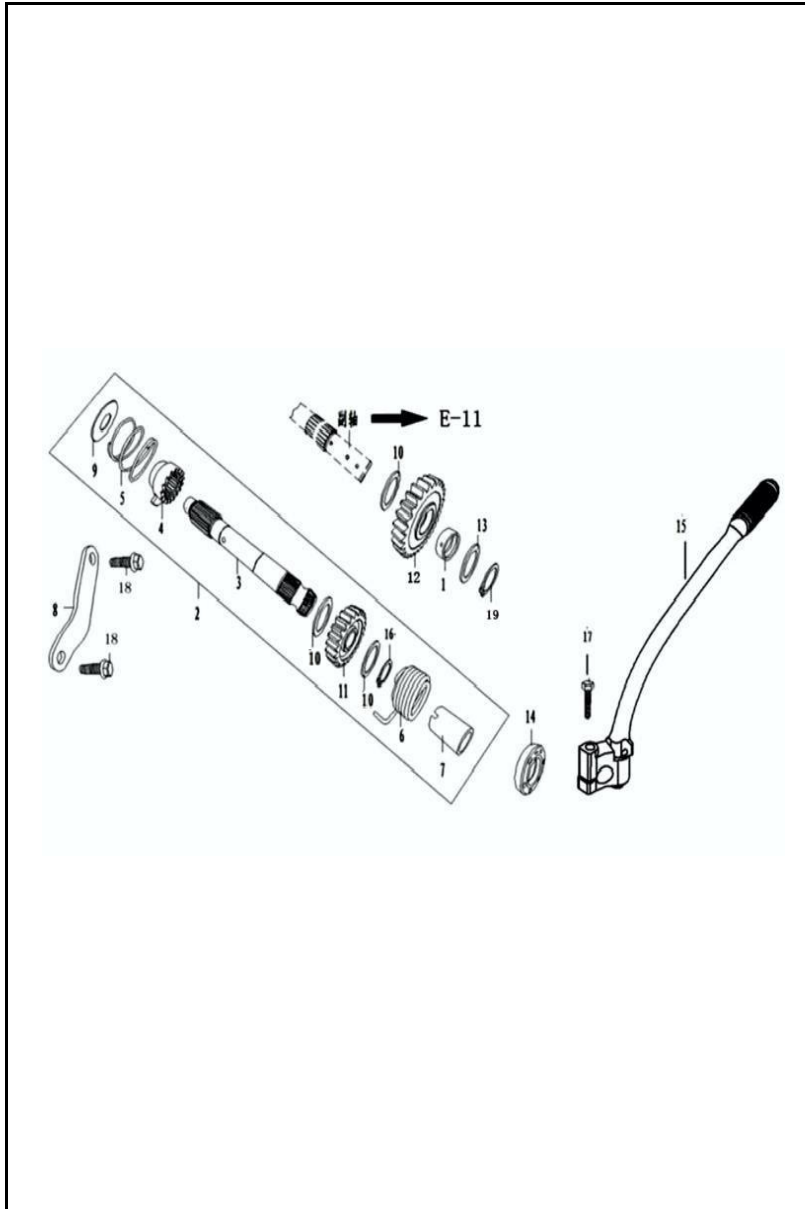

FIGURA N° 12: PEDAL CRANK - EJE CRANK

FIG. NO.	PARTE N°	DESCRIPCIÓN	CANT.	SAP
1	FJA23712A0Z02	BUJE PIÑON	1	11043538
2	FJA27100A0N01	EJE CRANK COMPLETO	1	11043562
3	FJA27111A0A00	EJE CRANK (SOLO)	1	11043563
4	FJA27113A0A00	PIÑON EJE CRANK	1	11043564
5	GIA27115A0A00	RESORTE EJE CRANK	1	11043600
6	FJA27118A0A00	RESORTE EJE CRANK	1	11043565
7	FJA27119A0A00	BUJE EJE CRANK	1	11043566
8	FJA27131A0A00	PLATINA GUÍA	1	11043567
9	FJA27144A0A00	ARANDELA EJE CRANK	1	11043568
10	FJA27145A0A00	ARANDELA EJE CRANK	3	11043569
11	FJA27151A0A00	PIÑON EJE CRANK	1	11043570
12	FJA27221A0A00	PIÑON ARRANQUE	1	11043571
13	FJA27224A0Z02	ARANDELA	1	11043572
14	GIA27190A5A00	RETEN	1	11043601
15	GIA27700-0030	PEDAL CRANK	1	11043602
16	PGZ27143A0A00	PIN DE SEGURIDAD	1	11043642
17	Q150D0840F35	TORNILLO 8X40	1	11043652
18	Q1840616F35	TORNILLO 6X16	2	11013146
19	Q43120F91	PIN DE SEGURIDAD	1	11013306