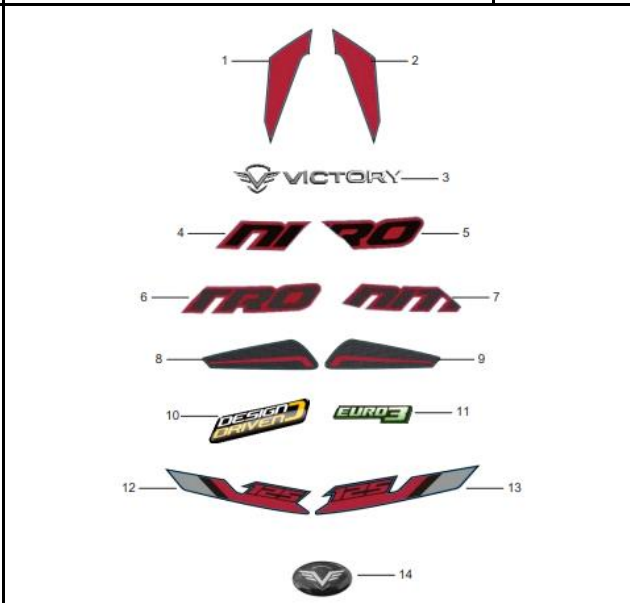

**FIG. Nº 41: VÁLVULA DE AIRE - ESTUCHE HERRAJE**

**PAG. Nº 45**

**FIG. Nº 42: CALCOMANÍAS**

**PAG. Nº 46 - 47**

<p>FIG. Nº 43 CALCOMANÍAS NITRO 125 2022 / PACK / PRO</p>	<p>PAG. Nº 48 - 50</p>	<p>FIG. Nº 44 ACCESORIOS NITRO 125 PACK</p>	<p>PAG. Nº 51</p>	<p>FIG. Nº 45 CALCOMANÍAS NITRO 125 MODELO 2023 – AZUL</p>	<p>PAG. Nº 52</p>
<p>FIG. Nº 46 CALCOMANÍAS NITRO 125 MODELO 2023 – GRIS GRAFITO</p>	<p>PAG. Nº 53</p>	<p>FIG. Nº 47 CALCOMANÍAS NITRO 125 MODELO 2023 – NEGRO NEBULOSA</p>	<p>PAG. Nº 54</p>		