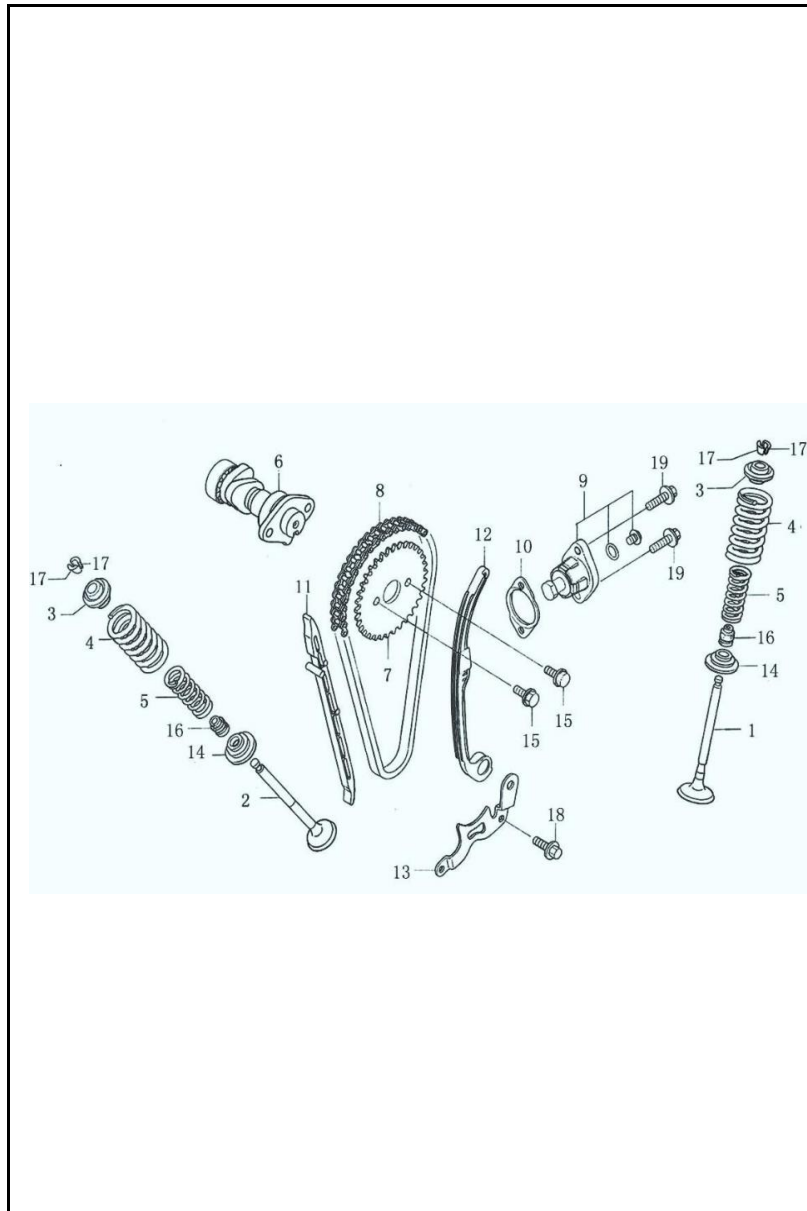

**FIGURA N° 3: EJE DE LEVAS - VÁLVULAS**

FIG. NO.	PARTE N°	DESCRIPCIÓN	CANT.	SAP
1	BJX14710A1Z04	VÁLVULA ADMISIÓN	1	11043358
2	BJX14720A1Z04	VÁLVULA ESCAPE	1	11043359
3	BJX14751A0A00	ARANDELA RESORTE VÁLVULA	2	11043360
4	BJX14755A0Z50	RESORTE EXTERNO VÁLVULA	2	11043361
5	BJX14756A0Z50	RESORTE INTERNO VÁLVULA	2	11043362
6	FJA14100A1A00	EJE LEVAS	1	11043458
7	FJA14321A0A00	PIÑON EJE LEVAS	1	11043460
8	FJA14350A0A00	CADENILLA DISTRIBUCION	1	11043461
9	FJA14500A0Z50	SENSOR CADENILLA	1	11043465
10	FJA14519A2A00	EMPAQUE TENSOR CADENILLA	1	11043466
11	FJA14610A1A00	GUÍA CADENILLA	1	11043467
12	FJA14650A1A00	GUÍA CADENILLA LADO TENSOR	1	11043468
13	FJA14664A0A00	PLATINA SOPORTE GUÍA CADENILLA	1	11043469
14	FJA14753A0A00	ARANDELA RESORTE VÁLVULA	2	11043470
15	PGA14324A0N03	TORNILLO PIÑON EJE LEVAS	2	11012629
16	PGA14730A0A00	RETEN VÁLVULA	2	11012649
17	PGA14752A0A00	CUÑA VÁLVULA	4	11012651
18	Q1840616F35	TORNILLO 6X16	1	11013146
19	Q1840622F35	TORNILLO 6X22	2	11029292

**FIGURA N° 4: CUBIERTA CLUTCH**

FIG. NO.	PARTE N°	DESCRIPCIÓN	CANT.	SAP
1	FIX11310-0013	CUBIERTA CLUTCH	1	11043388
2	FIX15611A0A00	TAPÓN NIVEL ACEITE	1	11043394
3	BIA22825A0A00	PIN PASADOR	1	11043355
4	FJA11319A2A00	EMPAQUE CUBIERTA CLUTCH	1	11043430
5	FJA22810A0N01	EJE INTERNO CUBIERTA CLUTCH	1	11043520
6	FJA22821A0Z50	RESORTE EJE INTERNO CUBIERTA CLUTCH	1	11043521
7	FJA22824A0N01	GUÍA CABLE CLUTCH	1	11043522
8	PGA12218A0A00	PIN GUÍA	2	11043638
9	BIA15612A2A00	ANILLO RETENEDOR	1	11043354
10	Q1840630F35	TORNILLO 6X30	3	11043663
11	Q1860640F35	TORNILLO 6X40	9	11043682
12	VIA22840A1A00	RETEN EJE INTERNO CUBIERTA CLUTCH	1	11044155