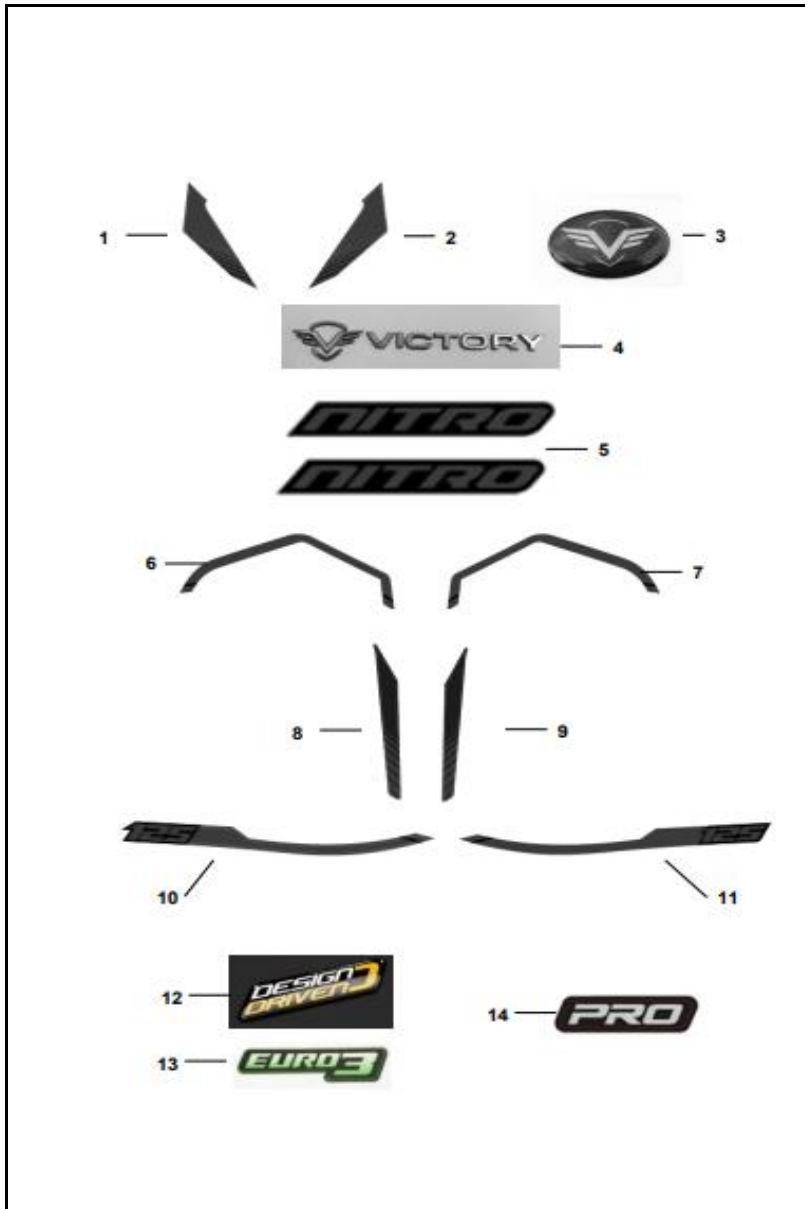

FIGURA N° 43: CALCOMANÍAS NITRO 125 2022 / PACK / PRO (2/3)

FIG. NO.	PARTE N°	DESCRIPCIÓN	CANT.	OBSERVACIONES
7	21008235	CAL TANQ INF LH RJ NITRO125 NV	1	Moto Negra-Rojo
	21008244	CAL TANQ INF LH AZ NITRO125 NV	1	Moto Negra-Azul
	21008253	CAL TANQ INF LH GR NITRO125 NV	1	Moto Versión Pack
	21008217	CAL TANQ INF LH DRD NITRO125 NV	1	Moto Versión PRO Oro
	21008226	CAL TANQ INF LH GRP NITRO125 NV	1	Moto Versión PRO Gris
8	21008232	CAL ENF RH RJ NITRO125 NV	1	Moto Negra-Rojo
	21008241	CAL ENF RH AZ NITRO125 NV	1	Moto Negra-Azul
	21008250	CAL ENF RH GR NITRO125 NV	1	Moto Versión Pack
	21008214	CAL ENF RH DRD NITRO125 NV	1	Moto Versión PRO Oro
	21008223	CAL ENF RH GRP NITRO125 NV	1	Moto Versión PRO Gris
9	21008231	CAL ENF LH RJ NITRO125 NV	1	Moto Negra-Rojo
	21008240	CAL ENF LH AZ NITRO125 NV	1	Moto Negra-Azul
	21008249	CAL ENF LH GR NITRO125 NV	1	Moto Versión Pack
	21008213	CAL ENF LH DRD NITRO125 NV	1	Moto Versión PRO Oro
	21008222	CAL ENF LH GRP NITRO125 NV	1	Moto Versión PRO Gris
10	21008238	CAL COLA RH RJ NITRO125 NV	1	Moto Negra-Rojo
	21008247	CAL COLA RH AZ NITRO125 NV	1	Moto Negra-Azul
	21008256	CAL COLA RH GR NITRO125 NV	1	Moto Versión Pack
	21008220	CAL COLA RHDRD NITRO125 NV	1	Moto Versión PRO Oro
	21008229	CAL COLA RH GRP NITRO125 NV	1	Moto Versión PRO Gris
11	21008237	CAL COLA LH RJ NITRO125 NV	1	Moto Negra-Rojo
	21008246	CAL COLA LH AZ NITRO125 NV	1	Moto Negra-Azul
	21008255	CAL COLA LH GR NITRO125 NV	1	Moto Versión Pack
	21008219	CAL COLA LH DRD NITRO125 NV	1	Moto Versión PRO Oro
	21008228	CAL COLA LH GRP NITRO125 NV	1	Moto Versión PRO Gris