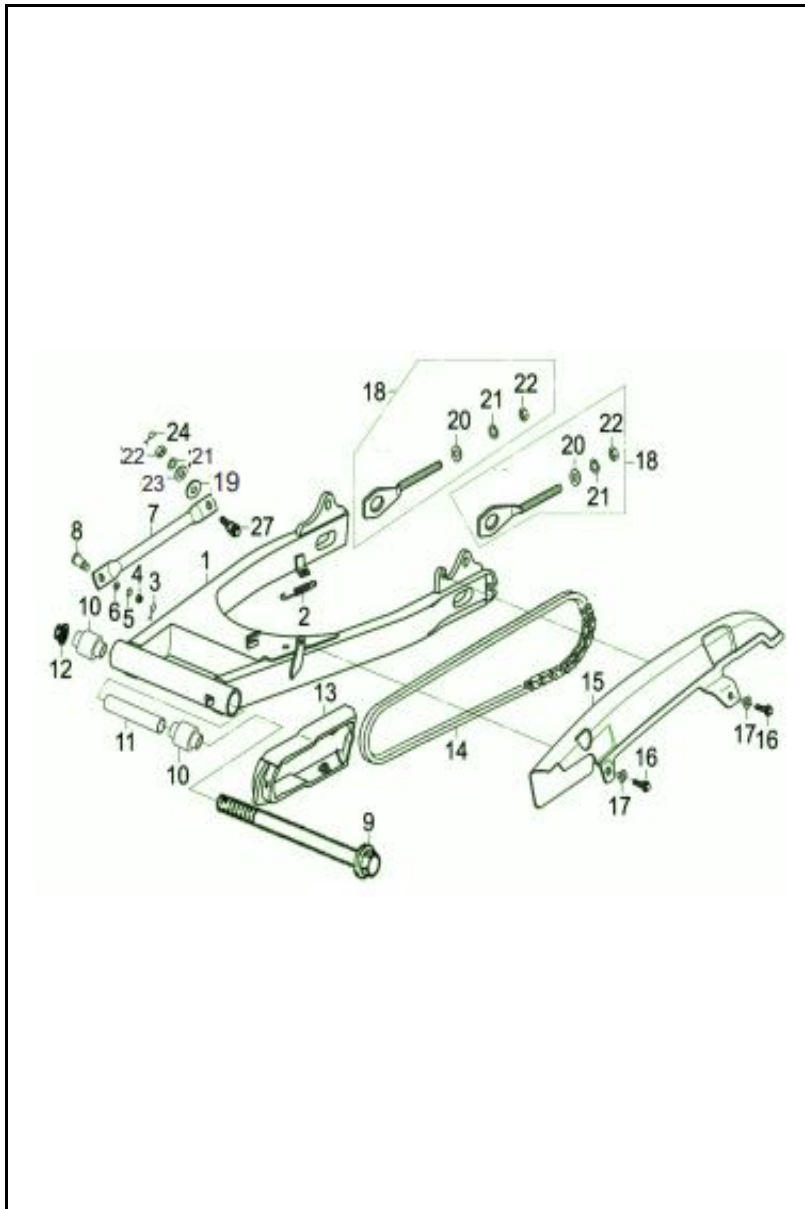

FIGURA N° 31: BRAZO OSCILANTE

FIG. NO.	PARTE N°	DESCRIPCIÓN	CANT.	SAP
1	QJE61101A0B03	BRAZO OSCILANTE	1	11043863
2	QJX65940A0N04	RESORTE PEDAL FRENO	1	11043950
3	Q50025200F37	PIN DE SEGURIDAD 2.5X20	1	11043747
4	Q381B10F37	TUERCA M10	1	11043723
5	Q40310F37	ARANDELA DE PRESIÓN 10 MM.	1	11043741
6	Q401B10F37	ARANDELA 10 MM.	1	11043730
7	QJX61211A0B03	VARILLA TORQUE	1	11043934
8	WIA93131A2N07	TORNILLO VARILLA TORQUE 10X1.25X25	1	11044171
9	YGA64911A0N07	EJE BRAZO OSCILANTE	1	11044185
10	WIA61910A1A00	BUJE LATERAL BRAZO OSCILANTE	2	11044169
11	QJX61920A0A00	BUJE CENTRAL BRAZO OSCILANTE	1	11043937
12	Q330B12T12F37	TUERCA M12	1	11043714
13	QJX61491A1A00	PROTECTOR CADENA	1	11043936
14	Q98008MC120	CADENA 120L	1	11043774
15	QJE61311A0A00	GUARDACADENA	1	11043864
16	Q1840612F37	TORNILLO 6X12	2	11043654
17	FB093551B9N07	BUJE	2	11043380
18	QJX61400A1N01	TENSOR CADENA DER. - IZQ.	2	11043935
19	YHA65912A0A00	ANTIVIBRANTE	1	11029895
20	Q4010BF37	ARANDELA 8 MM.	2	11043728
21	Q40308F37	ARANDELA 8 MM.	3	11043740
22	Q340B08F37	TUERCA M8	3	11043721
23	Q40208F37	ARANDELA 8 MM.	1	11043735
24	Q50020200F37	PIN DE SEGURIDAD 2X20	1	11043746
25	YGA93121A1N07	TORNILLO VARILLA TORQUE 8X30	1	11044187