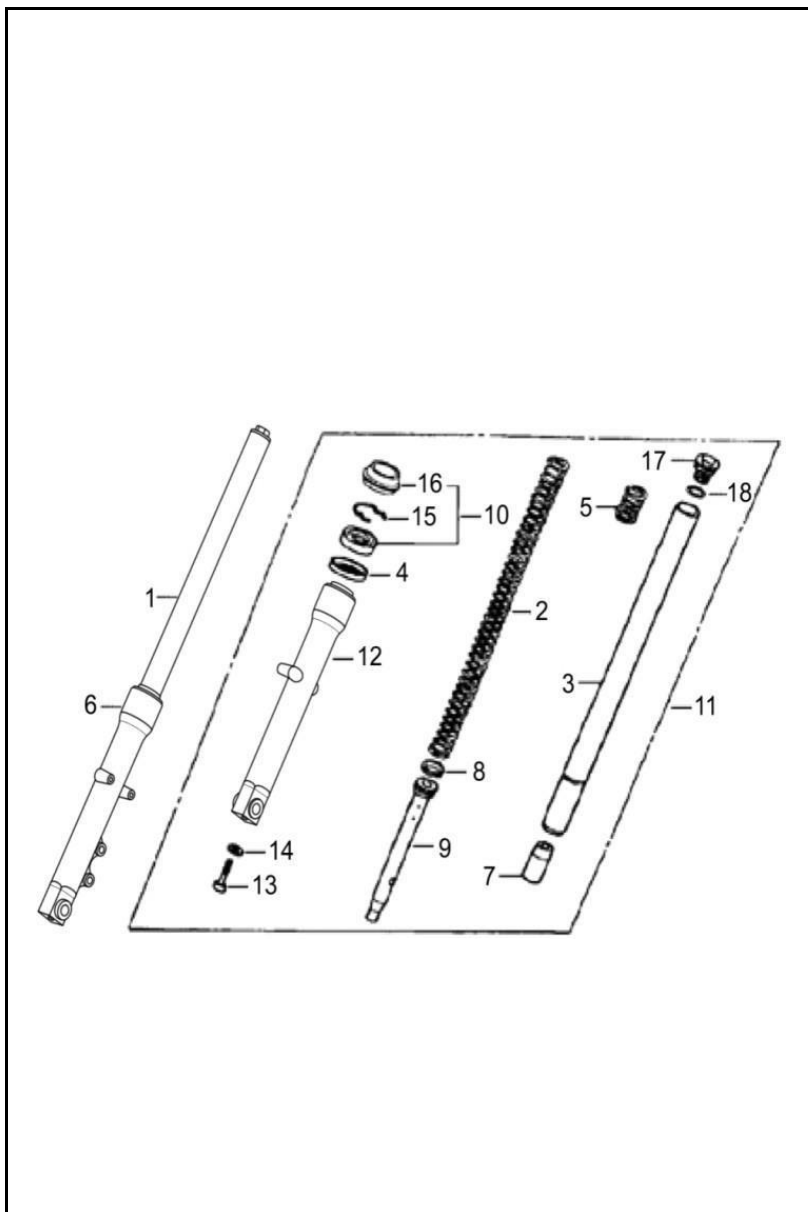

**FIGURA N° 23: SUSPENSIÓN DELANTERA**

FIG. NO.	PARTE N°	DESCRIPCIÓN	CANT.	SAP
1	QJE52400A0B03	TUBO TELESCÓPICO DERECHO COMPLETO	1	11043856
2	QJE52441A0A00	RESORTE TUBO TELESCÓPICO	2	11043857
3	QIC52411A0M01	TUBO TELESCÓPICO	2	11043787
4	QIC52444A0A00	BUJE TUBO TELESCÓPICO	2	11043796
5	QIC52435A0A00	RESORTE CORTO TUBO TELESCÓPICO	2	11043791
6	QIC52431A0B03	CAMISA DERECHA TUBO TELESCÓPICO	1	11043788
7	QIC52433A0A00	BUJE INTERNO TUBO TELESCÓPICO	2	11043789
8	QIC52449A0A00	PIN CILINDRO INTERNO TUBO TELESCÓPICO	2	11043797
9	QIC52434A0A00	CILINDRO INTERNO TUBO TELESCÓPICO	2	11043790
10	QIC52437A0A00	SET RETEN Y GUARDAPOLVO	2	11043792
11	QJE52500A0B03	TUBO TELESCÓPICO IZQUIERDO COMPLETO	1	11043858
12	QIC52531A0B03	CAMISA IZQUIERDA TUBO TELESCÓPICO	1	11043798
13	Q2180830F32	TORNILLO 8X30	2	11043697
14	Q40108F32	ARANDELA 8 MM.	2	11043727
15	QIC52438A0A00	PIN DE SEGURIDAD	2	11043793
16	QIC52439A0A00	GUARDAPOLVO	2	11043794
17	QIC52442A0A00	TORNILLO TAPÓN TUBO TELESCÓPICO	2	11043795
18	Q7112120265GS	ANILLO RETENEDOR	2	11043761