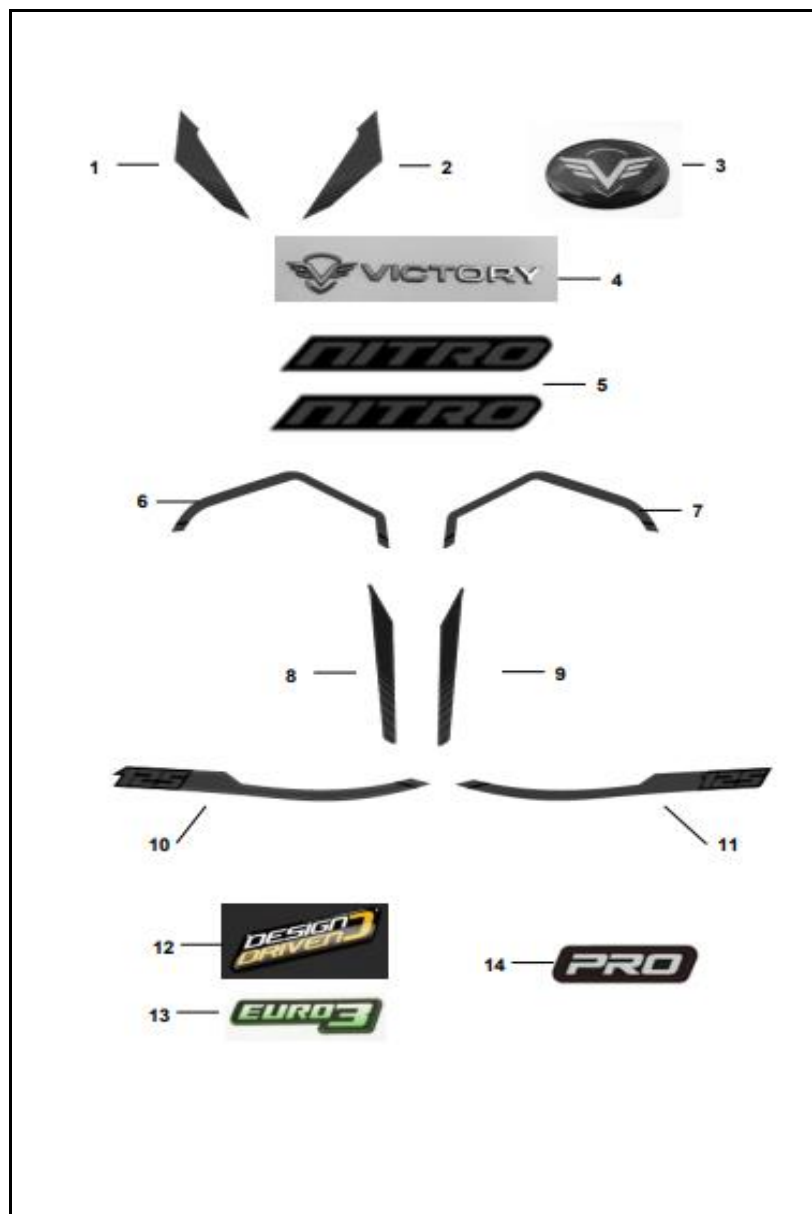

FIGURA N° 43: CALCOMANÍAS NITRO 125 2022 / PACK / PRO (3/3)

FIG. NO.	PARTE N°	DESCRIPCIÓN	CANT.	OBSERVACIONES
12	21005103	EMBLEMA DESIGN DRIVEN V2	1	Todas las mixturas
13	21005552	CAL EURO3 V2	1	Todas las mixturas
14	21008257	CAL PRO RH LH NITRO151 NV	2	Moto Versión PRO

FIGURA N° 44: ACCESORIOS NITRO 125 PACK

FIG. NO.	PARTE N°	DESCRIPCIÓN	CANT.	OBSERVACIONES
1	21006429	MALETERO 30 LT	1	
2	21007641	PARRILLA NITRO 125	1	
3	21008325	SILLIN NITRO PRO 125	1	

FIGURA N° 45: CALCOMANÍAS NITRO 125 MODELO 2023 – AZUL