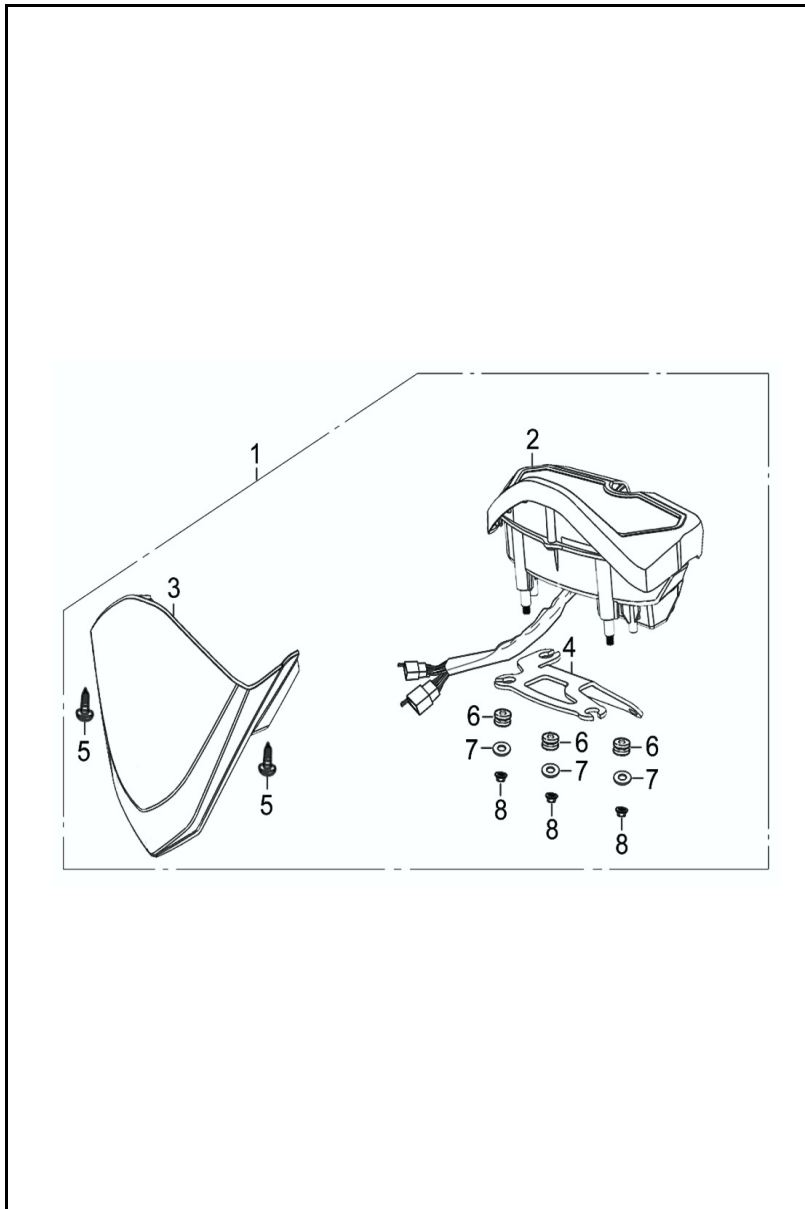

FIGURA N° 21: VELOCÍMETRO

FIG. NO.	PARTE N°	DESCRIPCIÓN	CANT.	SAP
1	QIE37000A4A00	VELOCÍMETRO COMPLETO	1	11043817
2	QIE37740A0A00	CUBIERTA SUPERIOR VELOCÍMETRO	1	11043818
3	QIE37781A0A00	CUBIERTA FRONTAL VELOCÍMETRO	1	11043819
4	QIE37911A0B01	SOPORTE VELOCÍMETRO	1	11043821
5	Q27138140F37	TORNILLO 3.8X14	2	11043702
6	QIE37951A0A00	ANTIVIBRANTE	3	11043822
7	Q40206F37	ARANDELA 6 MM.	3	11043734
8	Q340B06F37	TUERCA M6	3	11043719