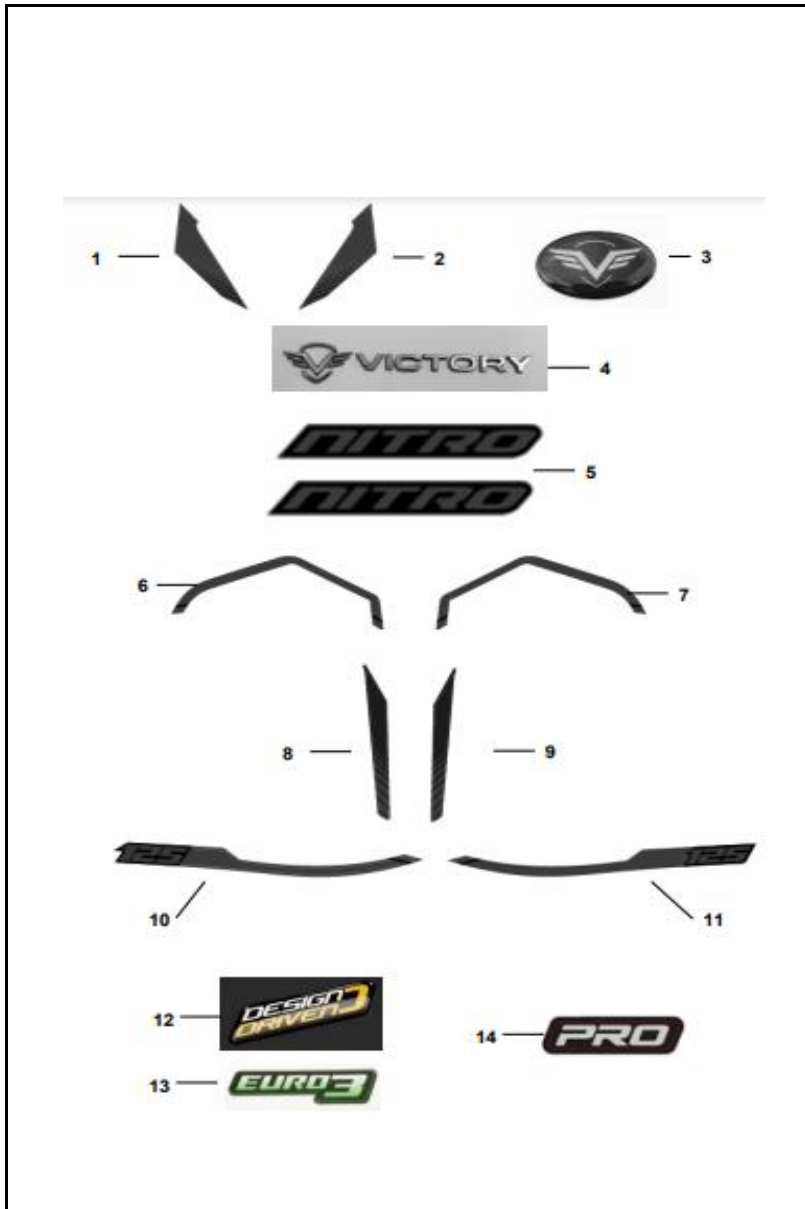

FIGURA N° 43: CALCOMANÍAS NITRO 125 2022 / PACK / PRO (1/3)

FIG. NO.	PARTE N°	DESCRIPCIÓN	CANT.	OBSERVACIONES
1	21008234	CAL CARENJ RH RJ NITRO125 NV	1	Moto Negra-Rojo
	21008243	CAL CARENJ RH AZ NITRO125 NV	1	Moto Negra-Azul
	21008252	CAL CARENJ RH GR NITRO125 NV	1	Moto Versión Pack
	21008216	CAL CARENJ RH DRD NITRO125 NV	1	Moto Versión PRO Oro
	21008225	CAL CARENJ RH GRP NITRO125 NV	1	Moto Versión PRO Gris
2	21008233	CAL CARENJ LH RJ NITRO125 NV	1	Moto Negra-Rojo
	21008242	CAL CARENJ LH AZ NITRO125 NV	1	Moto Negra-Azul
	21008251	CAL CARENJ LH GR NITRO125 NV	1	Moto Versión Pack
	21008215	CAL CARENJ LH DRD NITRO125 NV	1	Moto Versión PRO Oro
	21008224	CAL CARENJ LH GRP NITRO125 NV	1	Moto Versión PRO Gris
3	21006385	CAL LOGO V DOME NITRO	1	Todas las mixturas
4	21007692	EMBLEM VICTORY DA	2	Todas las mixturas
5	21008280	CAL TANQ SUP LH RH RJ NITRO151 NV	2	Moto Negra-Rojo
	21008291	CAL TANQ SUP LH RH AZ NITRO151 NV	2	Moto Negra-Azul
	21008302	CAL TANQ LR GR NITRO125 NV	2	Moto Versión Pack
	21008258	CAL TANQ SUP LH RH DRD NITRO151 NV	2	Moto Versión PRO Oro
	21008269	CAL TANQ SUP LH RH GRP NITRO151 NV	2	Moto Versión PRO Gris
6	21008236	CAL TANQ INF RH RJ NITRO125 NV	1	Moto Negra-Rojo
	21008245	CAL TANQ INF RH AZ NITRO125 NV	1	Moto Negra-Azul
	21008254	CAL TANQ INF RH GR NITRO125 NV	1	Moto Versión Pack
	21008218	CAL TANQ INF RH DRD NITRO125 NV	1	Moto Versión PRO Oro
	21008227	CAL TANQ INF RH GRP NITRO125 NV	1	Moto Versión PRO Gris