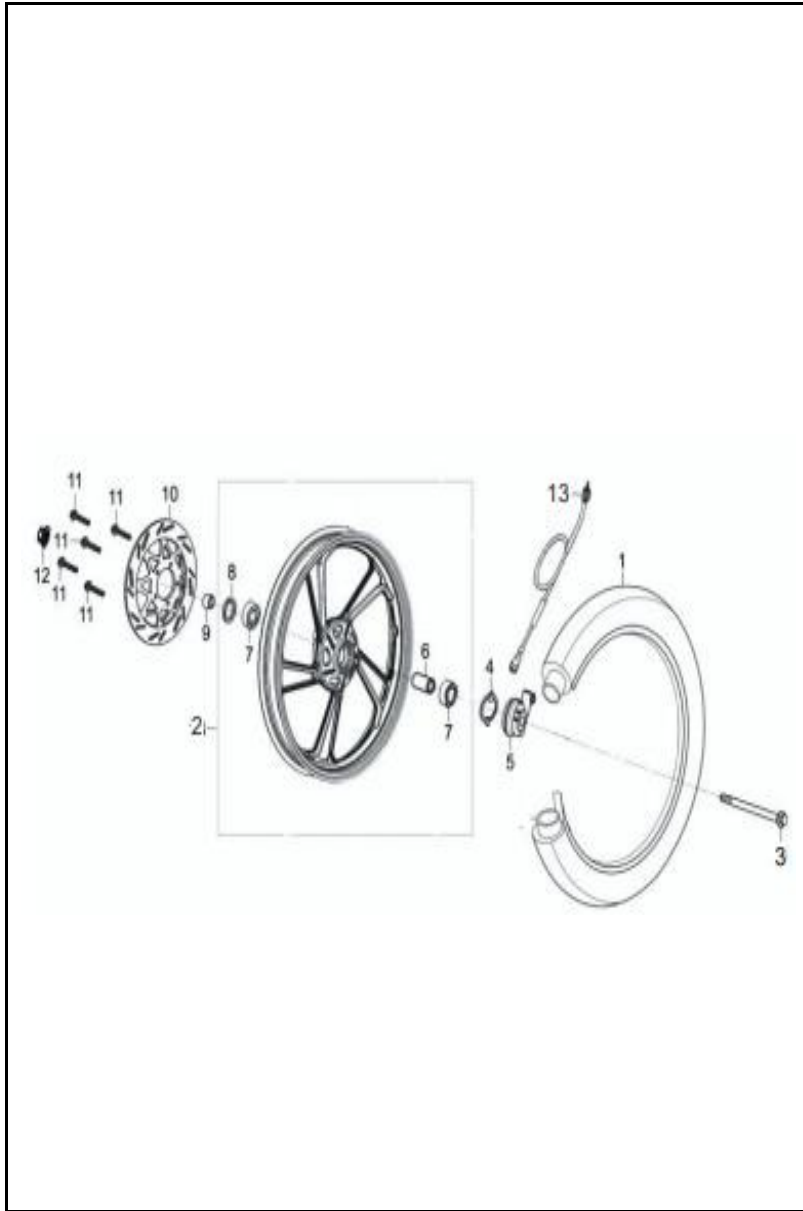

FIGURA N° 32: RUEDA DELANTERA

FIG. NO.	PARTE N°	DESCRIPCIÓN	CANT.	SAP
1	80/90-17MR147-TL-M	LLANTA DELANTERA	1	11032141
2	QJE54100A0B03	RIN DELANTERO	1	11043859
3	XGA54911A0N07	EJE RUEDA DELANTERA	1	11044182
4	JJA55581A0N03	ARANDELA AJUSTE CAJA PIÑON	1	11043620
5	JJA55500A1B03	CAJA PIÑON VELOCÍMETRO	1	11043619
6	QJX54281A0N07	BUJE RUEDA DELANTERA	1	11043915
7	Q965D6300	RODAMIENTO BOLAS 6300-RS	2	11043772
8	JLC54283A0A00	RETEN RUEDA DELANTERA	1	11043624
9	JIM54912A0N07	BUJE RUEDA DELANTERA	1	11043612
10	QJE56311A0B01	DISCO FRENO DELANTERO	1	11043860
11	Q1840625F37	TORNILLO 6X25	5	11043661
12	Q330B12T12F37	TUERCA M12	1	11043714
13	QIE46700A2A00	CABLE VELOCÍMETRO	1	11043833