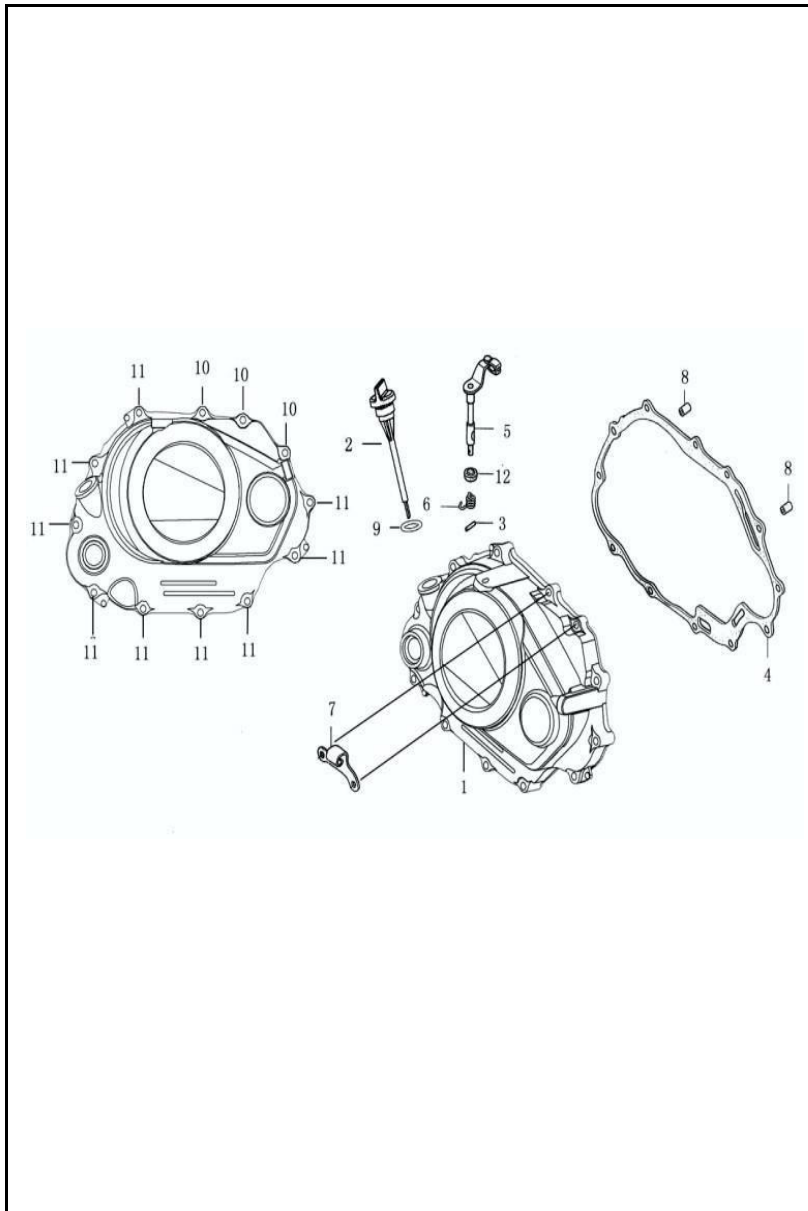

**FIGURA N° 4: CUBIERTA CLUTCH**

FIG. NO.	PARTE N°	DESCRIPCIÓN	CANT.	SAP
1	FIX11310-0013	CUBIERTA CLUTCH	1	11043388
2	FIX15611A0A00	TAPÓN NIVEL ACEITE	1	11043394
3	BIA22825A0A00	PIN PASADOR	1	11043355
4	FJA11319A2A00	EMPAQUE CUBIERTA CLUTCH	1	11043430
5	FJA22810A0N01	EJE INTERNO CUBIERTA CLUTCH	1	11043520
6	FJA22821A0Z50	RESORTE EJE INTERNO CUBIERTA CLUTCH	1	11043521
7	FJA22824A0N01	GUÍA CABLE CLUTCH	1	11043522
8	PGA12218A0A00	PIN GUÍA	2	11043638
9	BIA15612A2A00	ANILLO RETENEDOR	1	11043354
10	Q1840630F35	TORNILLO 6X30	3	11043663
11	Q1860640F35	TORNILLO 6X40	9	11043682
12	VIA22840A1A00	RETEN EJE INTERNO CUBIERTA CLUTCH	1	11044155

FIGURA N° 5: CLUTCH

FIG. NO.	PARTE N°	DESCRIPCIÓN	CANT.	SAP
1	FJA22100B3A00	CLUTCH COMPLETO	1	11043509
2	FJA22110A3A00	CORONA CLUTCH (SOLA)	1	11043511
3	FJA22324A1A00	CORONA INTERNA CLUTCH	1	11043514
4	FJA22341A0A00	DISCO SEPARADOR CLUTCH	4	11043515
5	FJA22351A0A00	PORTA RESORTES CLUTCH	1	11043516
6	FJA22373A0Z04	BUJE CORONA CLUTCH	1	11043517
7	FJA22374A0A00	ARANDELA CORONA CLUTCH	1	11043518
8	FJA22861A0A00	EMPUJADOR CLUTCH	1	11043523
9	GIA22330A6A00	DISCO CLUTCH	5	11043595
10	MIY31311A0Z01	TUERCA	1	11043629
11	MIY31312A0N04	ARANDELA	1	11043630
12	Q9656003F	RODAMIENTO BOLAS 6003	1	11043766