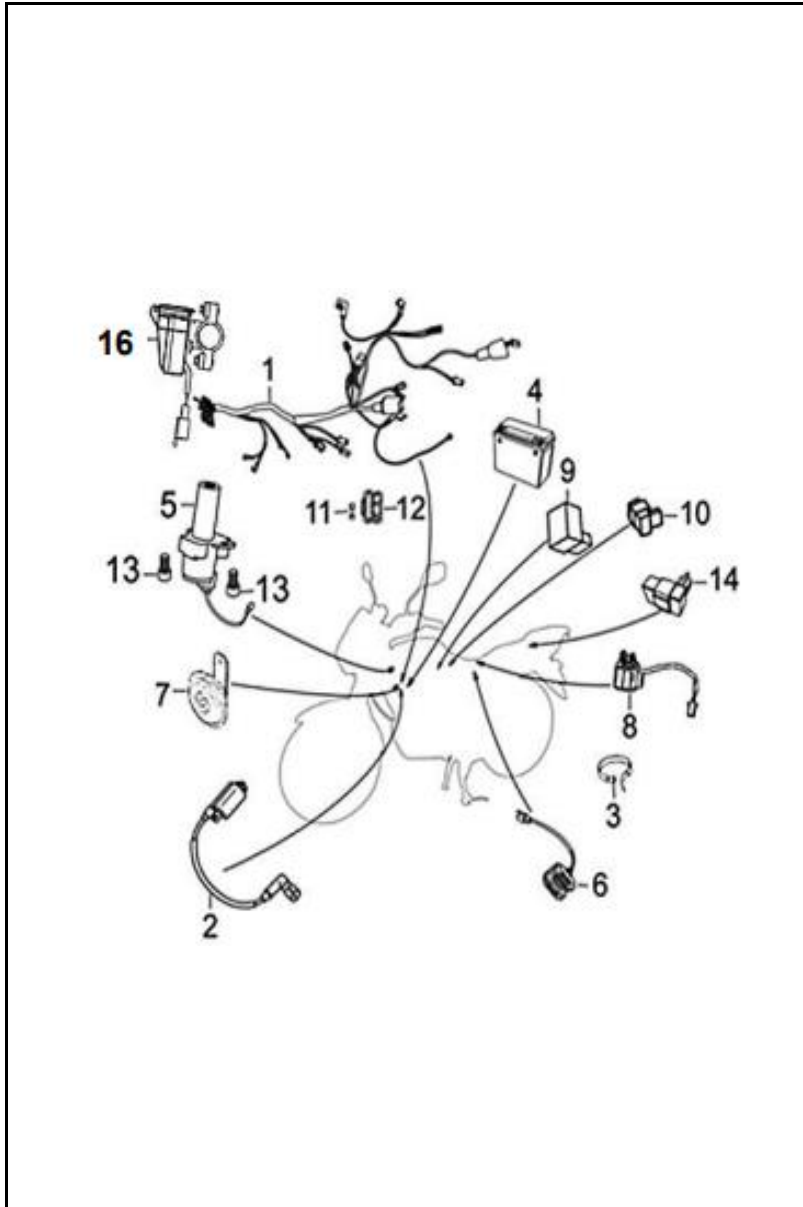

FIGURA N° 37: INSTALACIÓN ELÉCTRICA

FIG. NO.	PARTE N°	DESCRIPCIÓN	CANT.	SAP
1	QIE32100A5A00	INSTALACIÓN ELECTRICA	1	11043804
2	GIA34500A5A00	BOBINA DE ALTA	1	11043605
3	WIA32911A0A00	ABRAZADERA	5	11044164
4	MTX7E-BS-GEL-PRO	BATERÍA 12V - 7AH	1	11042589
5	QIE48000A4A00	SWICHE ENCENDIDO COMPLETO	1	11043835
6	GIA31600C7A00	REGULADOR	1	11043604
7	QJE38100A0A00	PITO	1	11043855
8	GIA34600E9A00	RELAY ARRANQUE	1	11043606
9	BJX34400A1A00	C.D.I	1	11043364
10	QMA38210A0A00	FLASHER DIRECCIONAL	1	11044141
11	QIC31710A0A00	FUSIBLE	2	11043781
12	QIC31720A0A00	CAJA FUSIBLES	1	11043782
13	Q2180816F37	TORNILLO 8X16	2	11043695
14	YHG36330A0A00	UNIDAD CONTROL LUCES	1	11044188
15	Q2140625F35	TORNILLO 6X25	2	11043690
16	QIC36150A0A00	CARGADOR USB	1	11070669