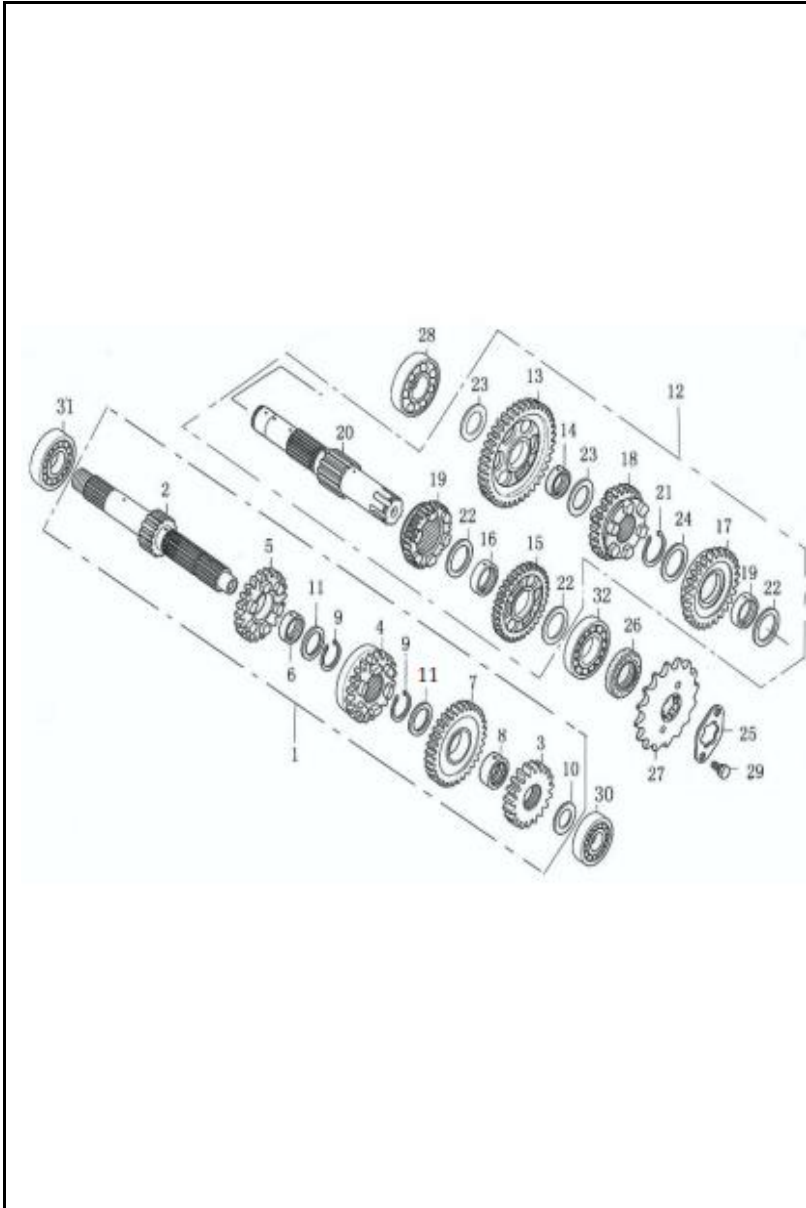

FIGURA N° 10: TRANSMISIÓN (1/2)

FIG. NO.	PARTE N°	DESCRIPCIÓN	CANT.	SAP
1	FJA23600A1A00	EJE CLUTCH COMPLETO	1	11043524
2	FJA23610A0A00	EJE CLUTCH	1	11043525
3	FJA23621A0A00	PIÑON 2DA EJE CLUTCH	1	11043526
4	FJA23631A1A00	PIÑON 3RA EJE CLUTCH	1	11043527
5	FJA23641A1A00	PIÑON 4TA EJE CLUTCH	1	11043528
6	FJA23643A0A00	BUJE PIÑON 4TA EJE CLUTCH	1	11043529
7	FJA23651A1A00	PIÑON 5TA EJE CLUTCH	1	11043530
8	FJA23652A0A00	BUJE PIÑON 5TA EJE CLUTCH	1	11043531
9	FJA23672A0A00	PIN DE SEGURIDAD	2	11043532
10	FJA23674A0A00	ARANDELA CAJA	1	11043533
11	FJA23675A0A00	ARANDELA CAJA	2	11043534
12	FJA23700A4A00	EJE SALIDA COMPLETO	1	11043536
13	FJA23711A0A00	PIÑON 1RA EJE SALIDA	1	11043537
14	FJA23712A0Z02	BUJE PIÑON	1	11043538
15	FJA23721A0A00	PIÑON 2DA EJE SALIDA	1	11043539
16	FJA23722A0A00	BUJE PIÑON 2DA EJE SALIDA	1	11043540
17	FJA23731A1A00	PIÑON 3RA EJE SALIDA	1	11043541
18	FJA23741A1A00	PIÑON 4TA EJE SALIDA	1	11043542
19	FJA23751A1A00	PIÑON 5TA EJE SALIDA	1	11043543
20	FJA23770A1A00	EJE PIÑON SALIDA	1	11043544
21	FJA23772A0A00	PIN DE SEGURIDAD	1	11043545
22	FJA23773A0A00	ARANDELA CAJA	3	11043546
23	FJA23774A0A00	ARANDELA CAJA	2	11043547
24	FJA23775A0A00	ARANDELA CAJA	1	11043548
25	GIA22712A0N03	PLATINA PIÑON SALIDA	1	11043596