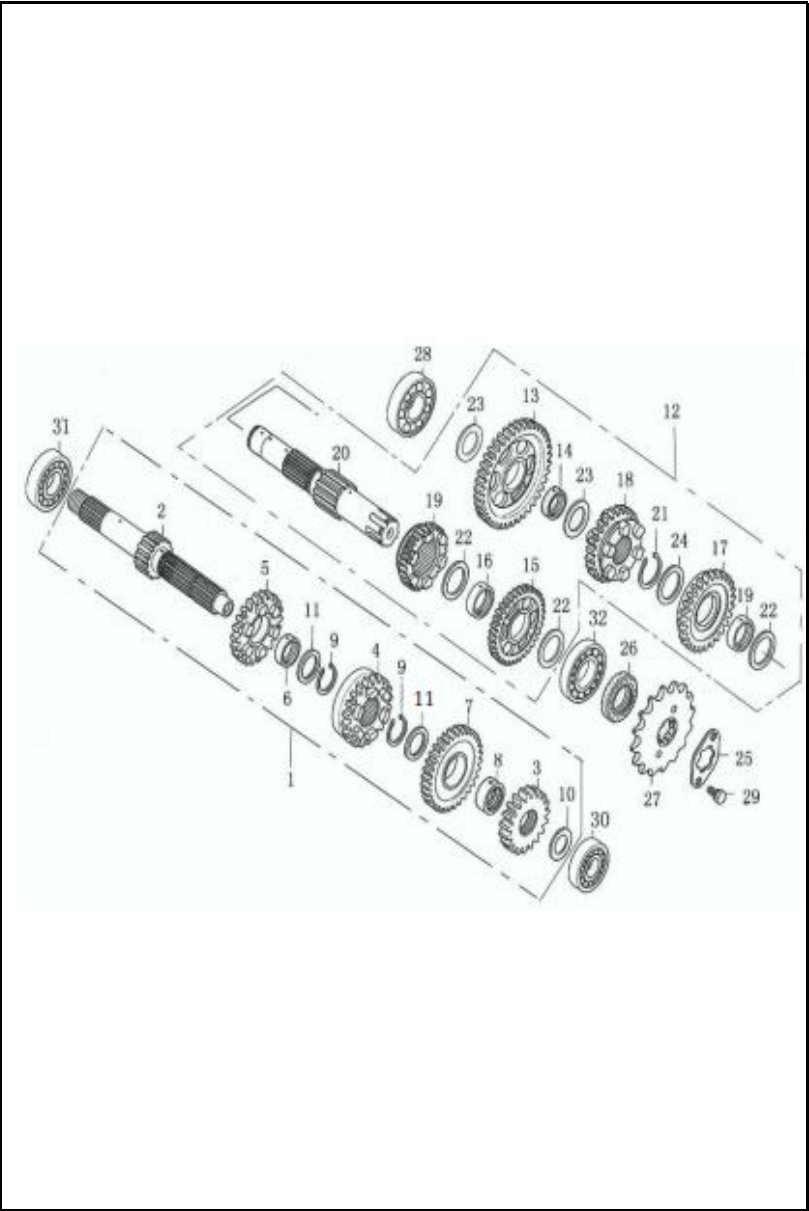

FIGURA N° 10: TRANSMISIÓN (2/2)

FIG. NO.	PARTE N°	DESCRIPCIÓN	CANT.	SAP
26	GIA23790A5A00	RETEN EJE SALIDA	1	11043597
27	BLA22711A2Z50	PIÑON SALIDA	1	11043366
28	FB093850A8A00	RODAMIENTO BOLAS 6203	1	11043386
29	Q150D0610F35	TORNILLO 6X10	2	11043646
30	Q965D6201	RODAMIENTO BOLAS 6201-RS	1	11043771
31	Q9656203F	RODAMIENTO BOLAS 6203	1	11013353
32	Q9656204P6F	RODAMIENTO BOLAS 6204	1	11043768