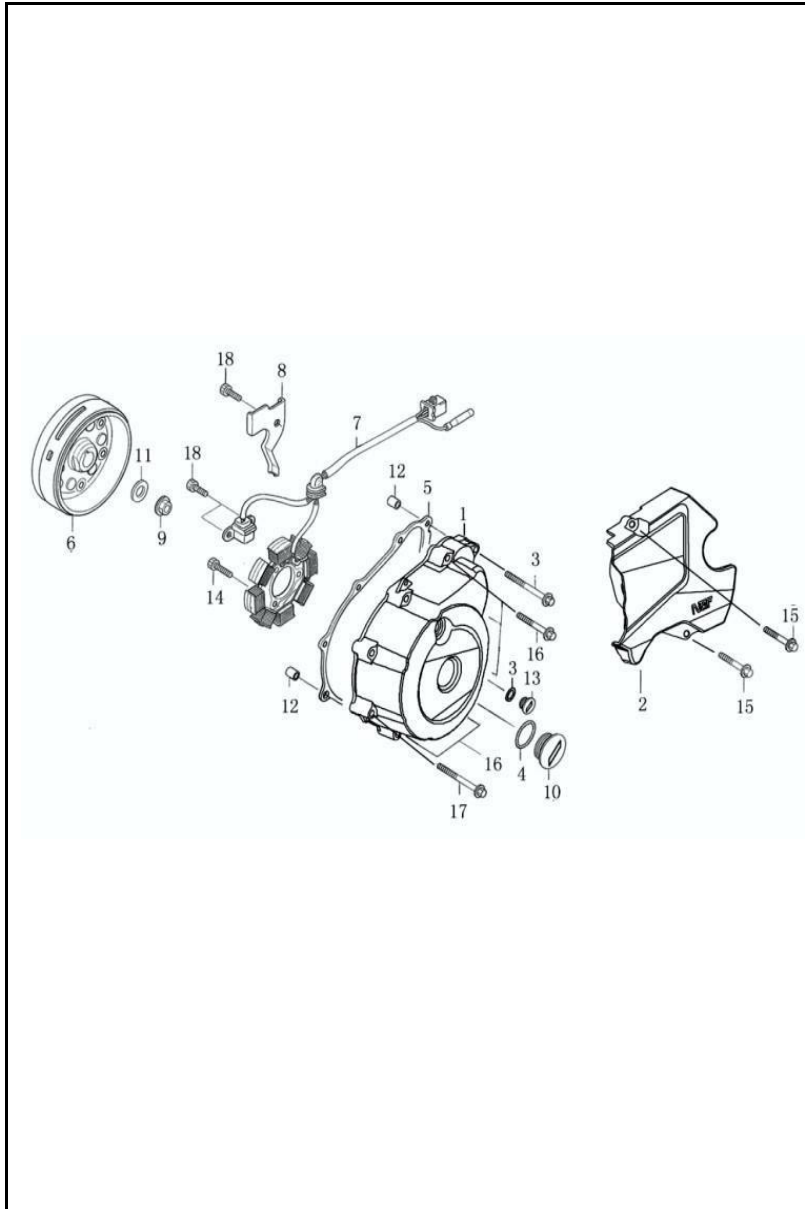

FIGURA N° 6: CUBIERTA VOLANTE - PLATO BOBINAS

FIG. NO.	PARTE N°	DESCRIPCIÓN	CANT.	SAP
1	FIX11411-0010	CUBIERTA VOLANTE	1	11043389
2	FIX11451A1B03	CUBIERTA CADENA	1	11043390
3	BIA11414A1A00	ANILLO RETENEDOR	1	11043352
4	BIA11415A1A00	ANILLO RETENEDOR	1	11043353
5	FJA11419A2A00	EMPAQUE CUBIERTA VOLANTE	1	11043432
6	FJA31102A3A00	VOLANTE (SOLA)	1	11043578
7	FJA31210A0A00	PLATO BOBINAS (SOLO)	1	11043579
8	FJA31213A0A00	GUÍA CABLE VOLANTE	1	11043580
9	FJA31311A0N01	TUERCA	1	11043581
10	GIA11413A0B03	TAPÓN CUBIERTA VOLANTE	1	11043586
11	MIY31312A0N04	ARANDELA	1	11043630
12	PGA12218A0A00	PIN GUÍA	2	11043638
13	PGB11412A0B03	TAPÓN CUBIERTA VOLANTE	1	11043640
14	Q1840525F35	TORNILLO 5X25	3	11043653
15	Q1840630F35	TORNILLO 6X30	2	11043663
16	Q1840635F35	TORNILLO 6X35	7	11013162
17	Q1840645F35	TORNILLO 6X45	2	11043665
18	Q2180616F30	TORNILLO 6X16	3	11043692