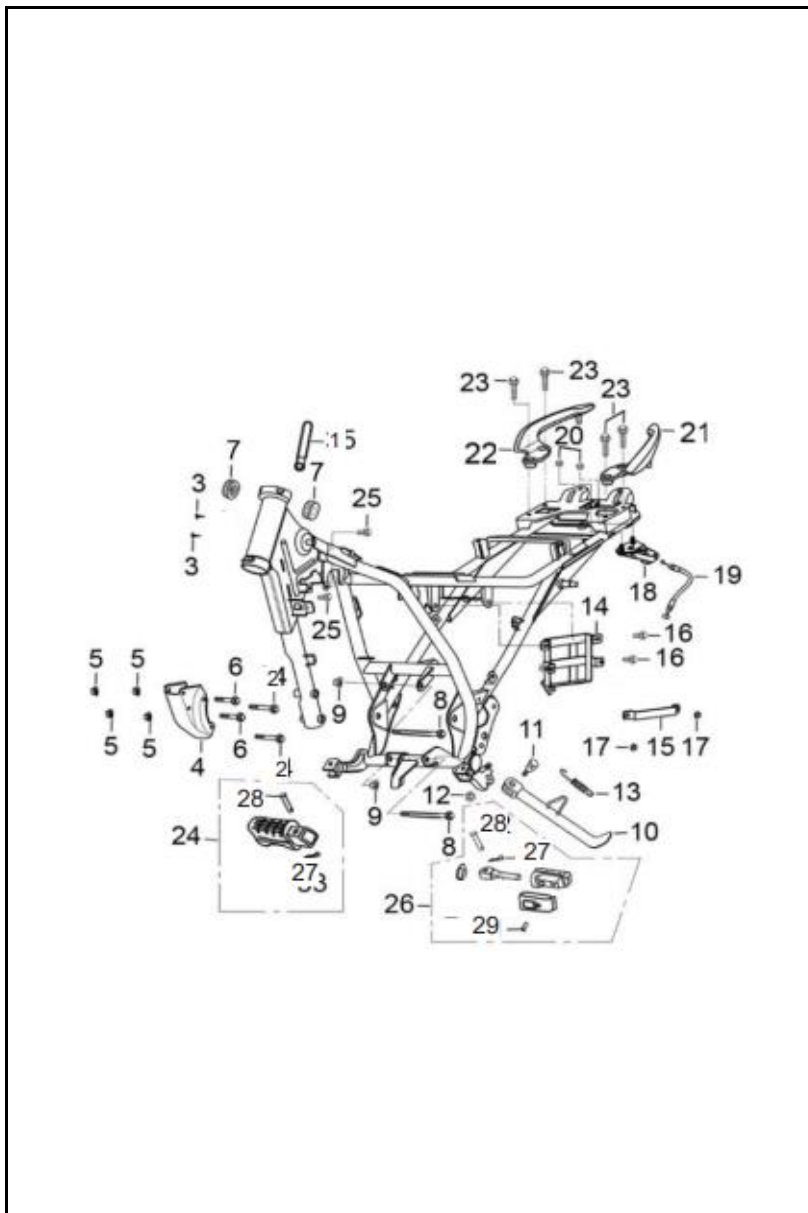

FIGURA N° 16: COMPLEMENTOS CHASIS - GATO LATERAL (2/2)

FIG. NO.	PARTE N°	DESCRIPCIÓN	CANT.	SAP
26	QIH42410A0B01	REPOSAPIE CONDUCTOR IZQUIERDO	1	11043848
27	Q50015200F32	PIN DE SEGURIDAD 1.5X20	2	11043744
28	Q5100848F30	PIN PASADOR 8X48	2	11043753
29	Q1840612F37	TORNILLO 6X12	1	11043654