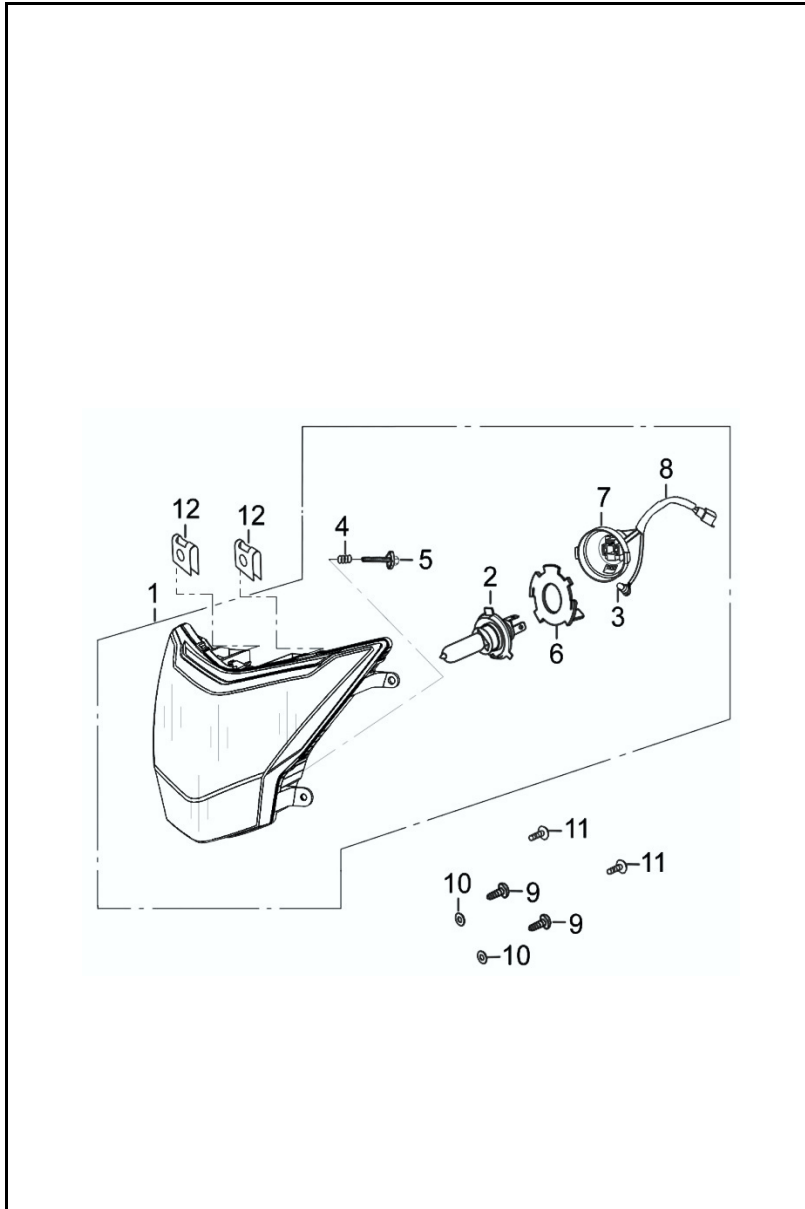

FIGURA N° 19: FAROLA

FIG. NO.	PARTE N°	DESCRIPCIÓN	CANT.	SAP
1	QIE33100A0A00	FAROLA COMPLETA	1	11043805
2	Q94012V3535HS1	BOMBILLO FAROLA 12V-35/35W	1	11013340
3	Q94012V05	BOMBILLO PILOTO 12V-5W	1	11029364
4	QIE33188A0A00	RESORTE	1	11043809
5	QIE93341A0N04	TORNILLO	1	11043846
6	QIE33122A0A00	ARANDELA DE AJUSTE BOMBILLO FAR	1	11043806
7	QIE33131A0B01	SOCKET BOMBILLO FAROLA	1	11043807
8	QIE33160A0A00	CABLE SOCKET BOMBILLO FAROLA	1	11043808
9	Q27142160F37	TORNILLO 4.2X16	2	11043704
10	Q40204F37	ARANDELA 4 MM.	2	11043731
11	AQA93311A0N07	TORNILLO 5X12	2	11043351
12	FB093261C1N07	TUERCA DE AJUSTE 6X20X16	2	11043372