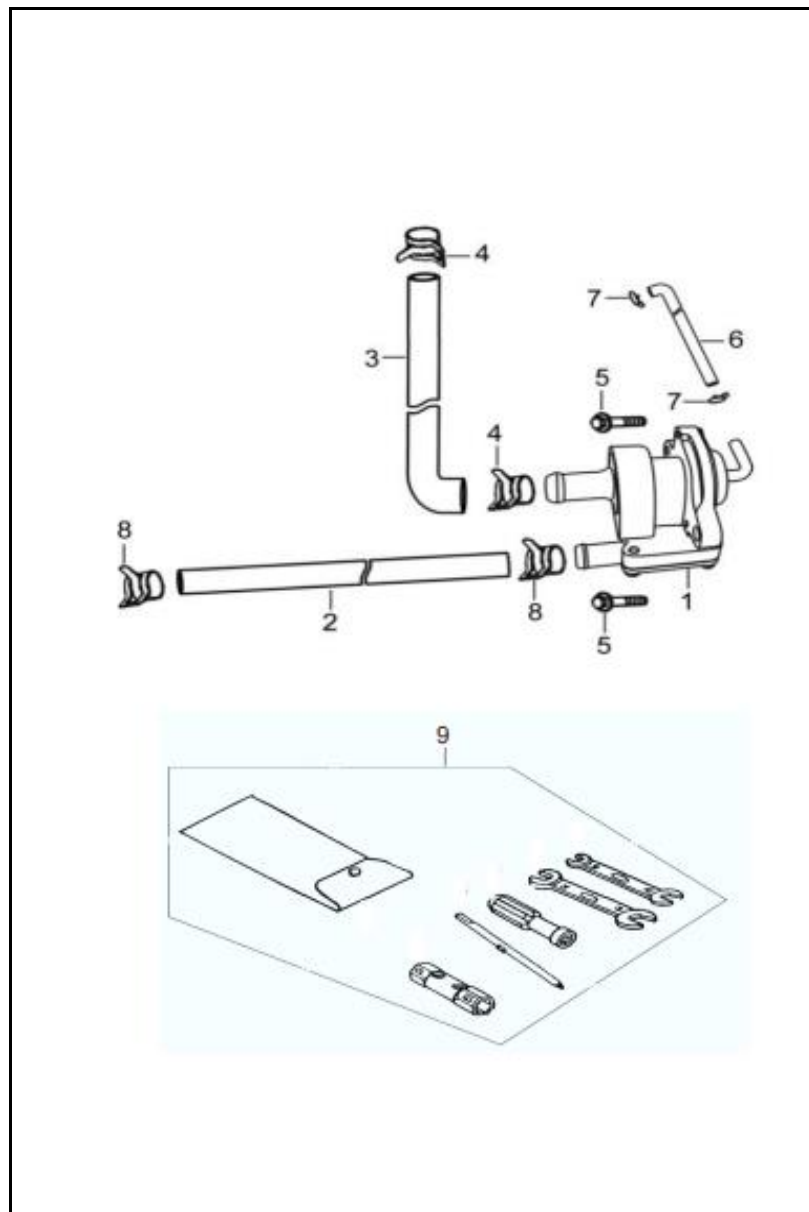

FIGURA Nº 41: VÁLVULA DE AIRE - ESTUCHE HERRAMIENTA

FIG. NO.	PARTE N°	DESCRIPCIÓN	CANT.	SAP
1	GIA20540A1A00	VÁLVULA DE AIRE	1	11043594
2	QIE20542A1A00	MANGUERA VÁLVULA DE AIRE	1	11043803
3	QJC20541A0A00	MANGUERA VÁLVULA DE AIRE	1	11043851
4	Q673B160F35	ABRAZADERA	2	11043757
5	Q1840620T1F37	TORNILLO 6X20	2	11043659
6	QJD20590A0A00	MANGUERA VÁLVULA DE AIRE	1	11043852
7	Q673B70F30	ABRAZADERA	2	11013330
8	Q673B145F34	ABRAZADERA	2	11013328
9	YHA96100A0A00	ESTUCHE DE HERRAMIENTAS	1	11013773