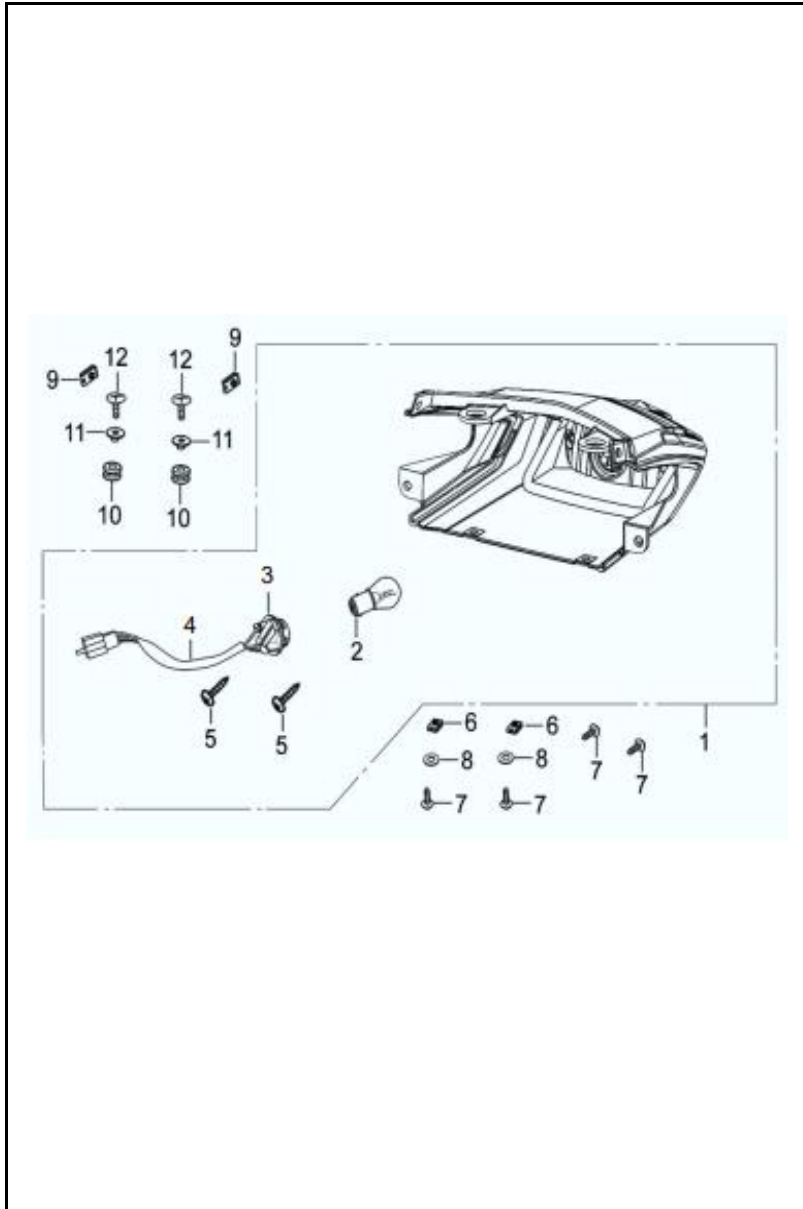

FIGURA N° 40: STOP

FIG. NO.	PARTE N°	DESCRIPCIÓN	CANT.	SAP
1	QIE33700A0A00	STOP	1	11043812
2	Q940P12V2105	BOMBILLO STOP 12V 21-5W	1	11043764
3	QIE33740A0A00	SOCKET BOMBILLO STOP	1	11043814
4	QIE33720A0B01	CABLE SOCKET BOMBILLO STOP	1	11043813
5	Q2714295F37	TORNILLO 4.2X9.5	2	11043705
6	FB093251A3N07	TUERCA DE AJUSTE 4.2X17X11	2	11043368
7	Q27142160F37	TORNILLO 4.2X16	4	11043704
8	Q40204F30	ARANDELA 4 MM.	2	11013278
9	FB093261A5N07	TUERCA DE AJUSTE 5X17X11	2	11043371
10	RGX33978A0A00	ANTIVIBRANTE	2	11044146
11	FB093551C6N07	BUJE	2	11043381
12	FB093311B1N07	TORNILLO 6X20	2	11043375