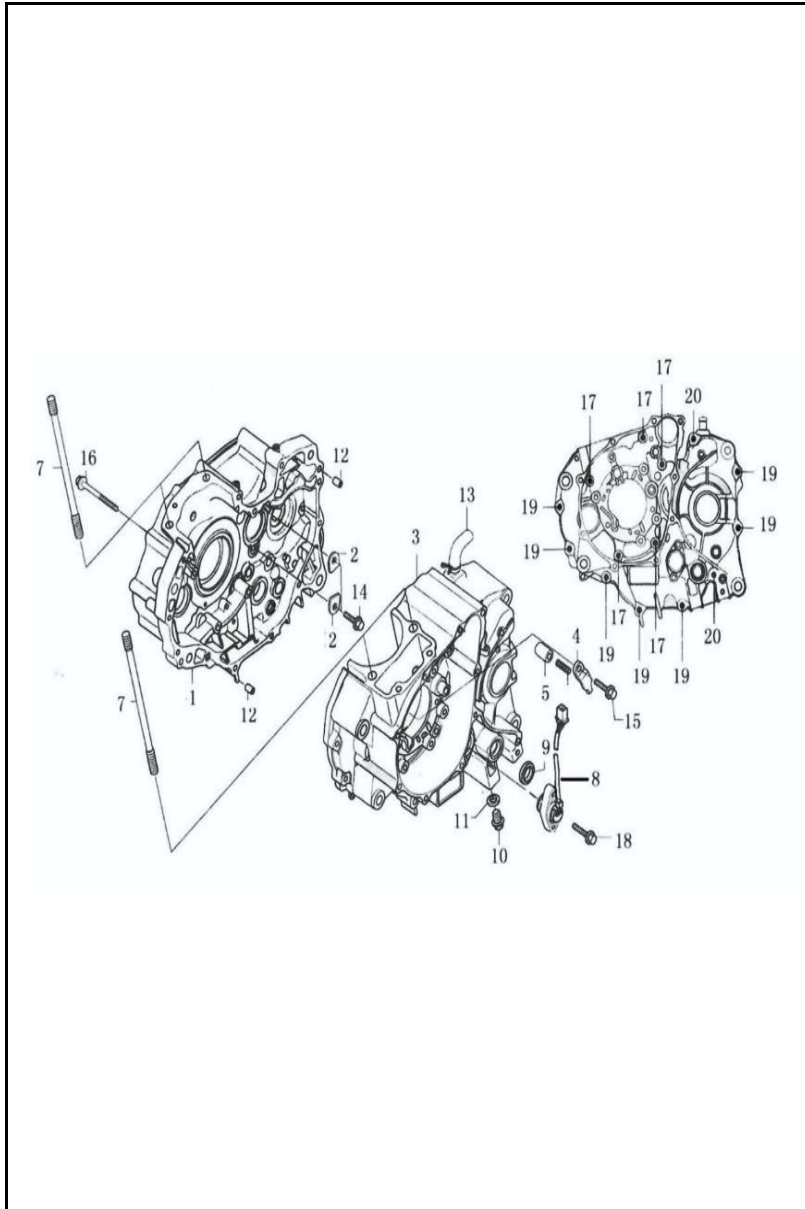

FIGURA N° 8: CARCASAS

FIG. NO.	PARTE N°	DESCRIPCIÓN	CANT.	SAP
1	FJA11110A0B03	CARCASA DERECHA	1	11043424
2	FJA11116A0A00	PLATINA TOPE	2	11012592
3	FJA11210A0B03	CARCASA IZQUIERDA	1	11043425
4	FJA11226A0A00	PLATINA TOPE	1	11043426
5	FJA11232A0A00	BUJE	1	11043427
6	FJA11233A0Z50	RESORTE	1	11043428
7	FJA12342A0Z01	ESPARRAGO CARCASA	4	11043447
8	FJA35710A7A00	SENSOR DE CAMBIOS	1	11043585
9	GIA35740A5A00	RETEN	1	11043607
10	PGA11212A0N01	TORNILLO TAPÓN DRENAJE ACEITE	1	11043636
11	PGA11213A0A00	ARANDELA DE SELLADO	1	11029007
12	PGA12218A0A00	PIN GUÍA	2	11043638
13	VMX20151A0A00	MANGUERA DE RESPIRACIÓN	1	11044156
14	Q1840616F35	TORNILLO 6X16	2	11013146
15	Q1840618F35	TORNILLO 6X18	1	11043657
16	Q1840645F35	TORNILLO 6X45	1	11043665
17	Q1840670F35	TORNILLO 6X70	5	11043666
18	Q1860625F35	TORNILLO 6X25	2	11043681
19	Q1860640F35	TORNILLO 6X40	7	11043682
20	Q1860670F35	TORNILLO 6X70	2	11043683