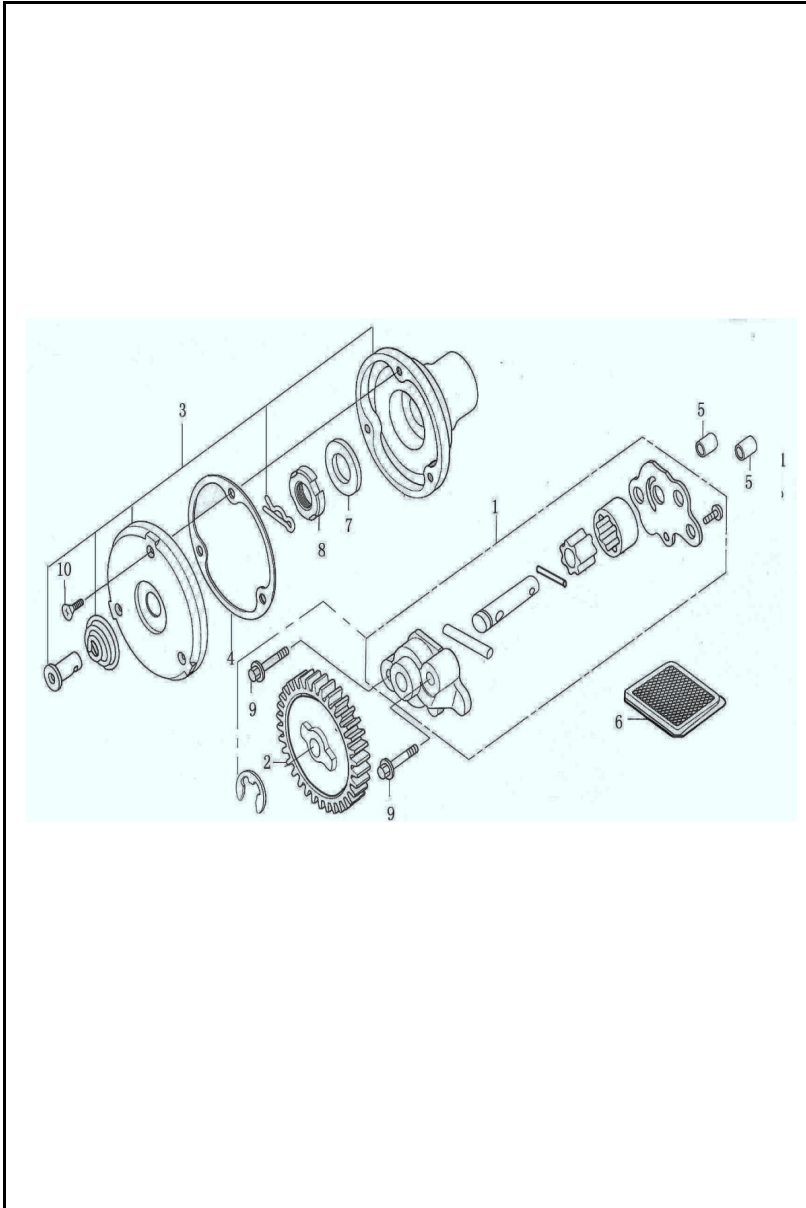

FIGURA N° 7: BOMBA ACEITE - FILTRO CENTRIFUGO ACEITE

FIG. NO.	PARTE N°	DESCRIPCIÓN	CANT.	SAP
1	FJA15100A0A00	BOMBA DE ACEITE	1	11043471
2	FJA15121A0A00	PIÑÓN BOMBA DE ACEITE	1	11043472
3	FJA15410A0A00	FILTRO CENTRIFUGO ACEITE	1	11043473
4	GIA15415A2A00	EMPAQUE FILTRO CENTRIFUGO ACEITE	1	11043590
5	PGA12218A0A00	PIN GUÍA	2	11043638
6	PGA15450A0A00	FILTRO ACEITE	1	11029115
7	PGA22633A0A00	ARANDELA	1	11012681
8	PGZ22151A0Z02	TUERCA FILTRO CENTRIFUGO ACEITE	1	11043641
9	Q150D0635F35	TORNILLO 6X35	2	11043650
10	Q2560512F32	TORNILLO 5X25	3	11043701