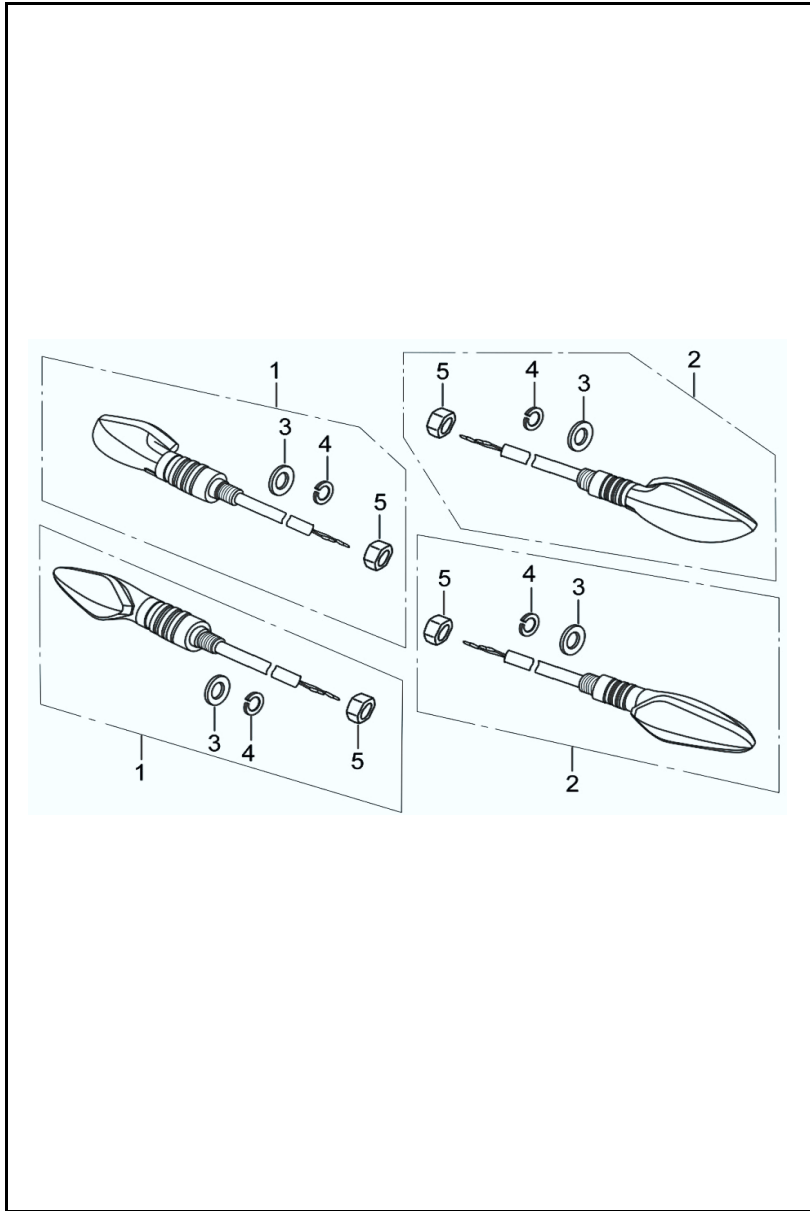

FIGURA N° 39: DIRECCIONALES

FIG. NO.	PARTE N°	DESCRIPCIÓN	CANT.	SAP
1	QIE33510A0A00	DIRECCIONAL DELANTERA DER. - TRASERA IZQ.	2	11043810
2	QIE33550A0A00	DIRECCIONAL DELANTERA IZQ. - TRASERA DER.	2	11043811
3	Q40110F37	ARANDELA 10 MM.	4	11043729
4	Q40310F37	ARANDELA DE PRESIÓN 10 MM.	4	11043741
5	Q341B10F37	TUERCA M10	4	11043722