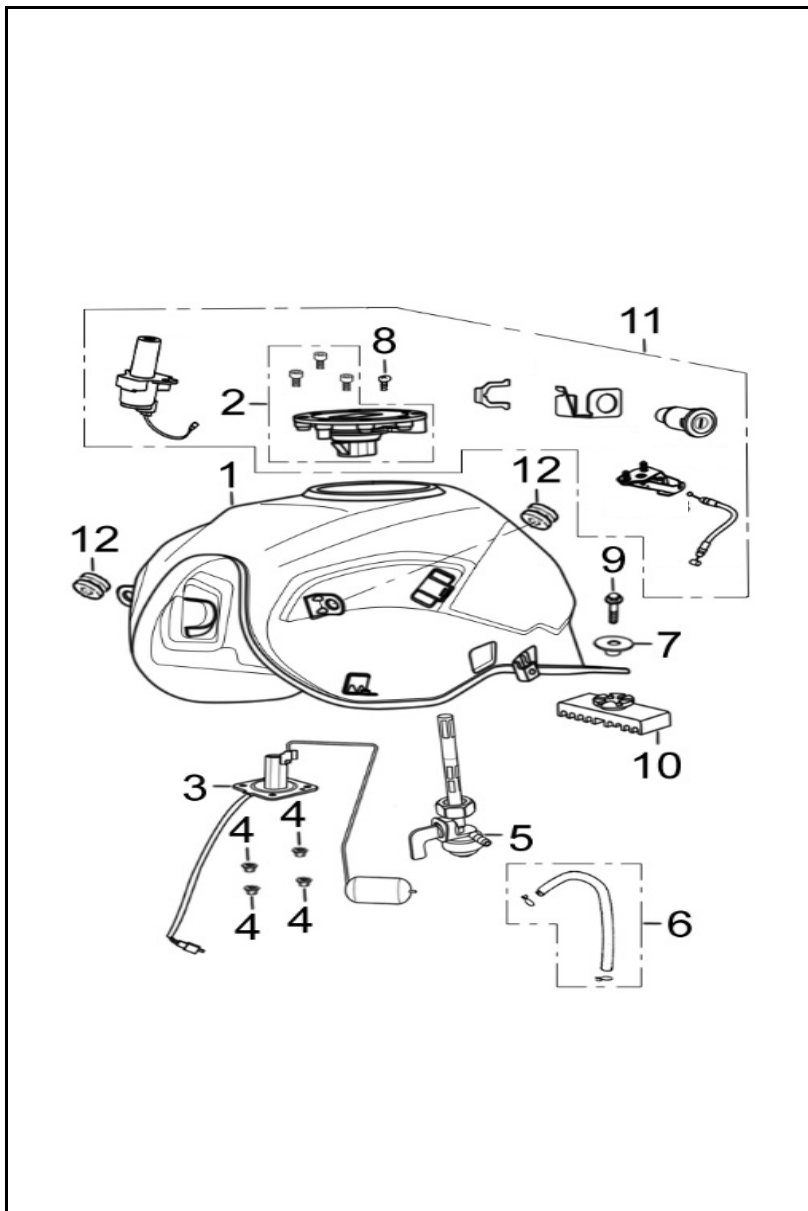

FIGURA N° 26: TANQUE GASOLINA

FIG. NO.	PARTE N°	DESCRIPCIÓN	CANT.	SAP
1	QIE16610F5A00	TANQUE GASOLINA	1	11043035
2	WIA48200A1A00	TAPA TANQUE GASOLINA	1	11044168
3	QIE37810A1A00	MEDIDOR TANQUE GASOLINA	1	11043820
4	Q33006F37	TUERCA M6	4	11043710
5	UJB16810A0A00	GRIFO GASOLINA	1	11044148
6	QIC16831A0A00	MANGUERA GASOLINA	1	11043780
7	UMX93551A2N07	BUJE	1	11044154
8	Q2140510F37	TORNILLO 5X10	1	11043685
9	Q1840835T1F37	TORNILLO 8X35	1	11043671
10	QJX16995A0A00	ANTIVIBRANTE TANQUE GASOLINA	1	11043883
11	QIE48000A4A00	SWICHE ENCENDIDO COMPLETO	1	11043835
12	JLD18972A0A00	ANTIVIBRANTE	2	11043627