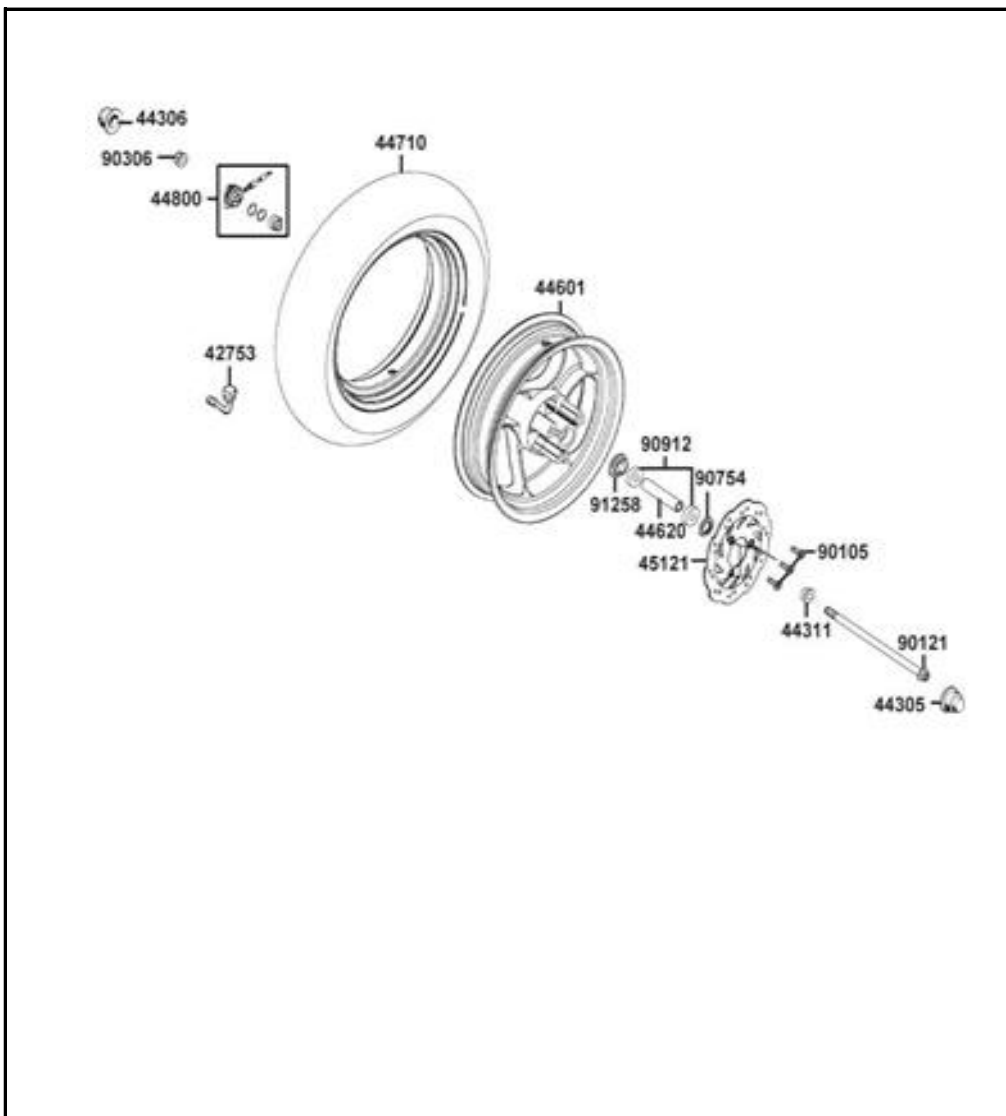

FIGURA N° 16: RIN DELANTERO

FIG. No.	PARTE N°	DESCRIPCIÓN	CANT.	SAP
42753	42753-0F06-C00	VALVULA	1	11021628
44305	44305-KGE2-E00	PROTECTOR RUEDA IZQ	1	11006359
44306	44306-KGE2-E00	PROTECTOR RUEDA DER	1	11006363
44311	44311-GLW0-W10	BUJE EJE RUEDA DELANTERA	1	11006370
44601	44601-LGB5-E10-N	RIN DEL NEGRO	1	21002701
44620	44620-KEB7-E00	BUJE RIN DELANTERO	1	11006470
44710	120/70-12-MR044-T	LLANTA QUEEN 120/70-12 MR044 TL	1	21002698
44800	44800-LDC8-E10	KYM PINON VELOCIMETRO	1	11006528
45121	45121-LGB5-E80	KYM DISCO FRENO DELANTERO	1	11006945
90105	90105-KCR3-C02	TORNILLO 8X24	3	11030269
90121	90121-KBE2-C01	KYM EJE RUEDA DELANTERA	1	11016076
90306	90306-KLF0-C02	TUERCA EJE RUEDA DEL 12 MM	1	11017028
90754	90754-GHC8-C00	RETEN 20_32_5 (11018022)	1	11018018
90912	90912-GHC8-C00	RODAMIENTO BOLAS CAMP DEL	2	11018062
91258	91258-KAM1-00A	RETEN Y GUIA PINON VELOCIMETRO	1	11018716