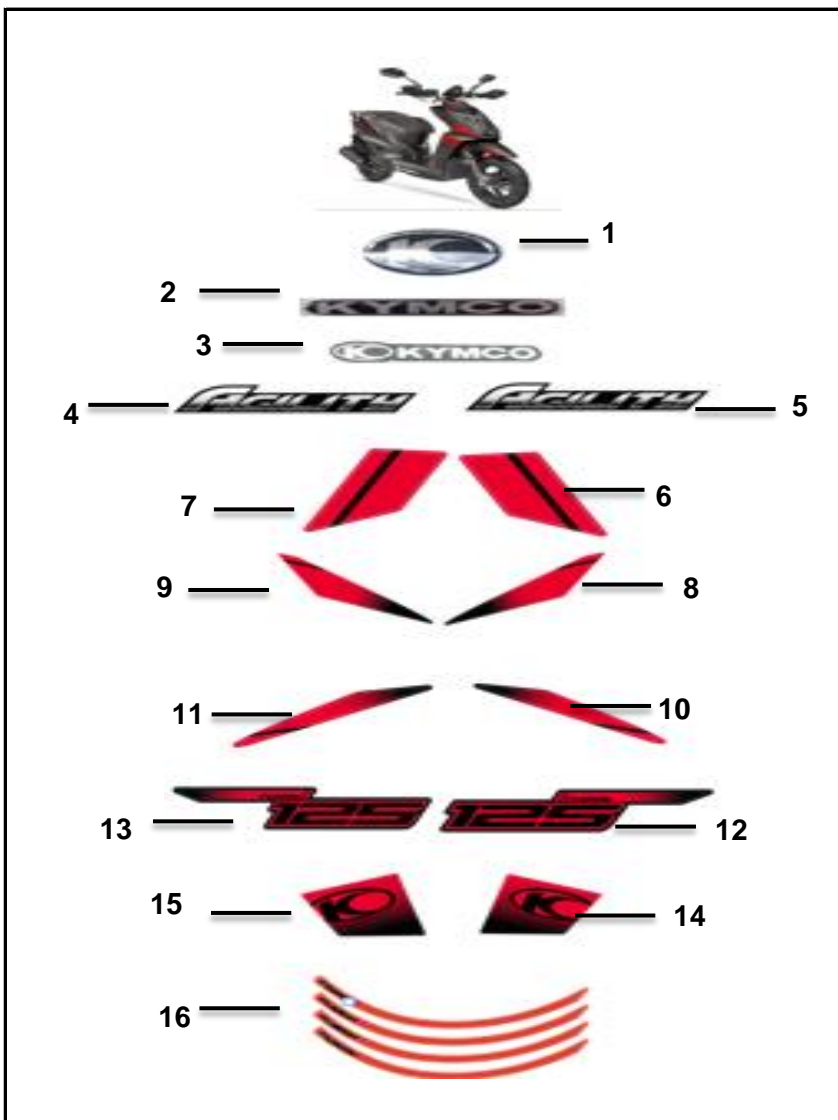

FIGURA N° 31 CALCOMANÍAS AGILITY FUSION_NEGRO MATE_ROJO_CN MY24

FIG. No.	PARTE N°	DESCRIPCIÓN	CANT.	OBSERVACIÓN
1	11000094	KYM EMBLEMA KYMCO	1	
2	21000077	CAL LOGO FRONTAL KYMCO	1	
3	21000116	CAL KYMCO ESTRIBO	2	
(4 - 5)	21016048	EMBLEMA NEW AGILITY NV MT	2	
6	21015493	CAL CUB FRONT RH AG RJ FUSIONMY24	1	
7	21015492	CAL CUB FRONT LH AG RJ FUSIONMY24	1	
8	21015497	CAL CUB SUP DEL RH RJ FUSIONMY24	1	
9	21015496	CAL CUB SUP DEL LH RJ FUSIONMY24	1	
10	21015495	CAL GUARDB RH AG RJ FUSIONMY24	1	
11	21015494	CAL GUARDB LH AG RJ FUSIONMY24	1	
12	21015501	CAL COLA RH RJ FUSIONMY24	1	
13	21015500	CAL COLA LH RJ FUSIONMY24	1	
14	21015499	CAL CUB LAT DEL RH RJ FUSIONMY24	1	
15	21015498	CAL CUB LAT DEL LH RJ FUSIONMY24	1	
16	21006822	CAL RIN DEL TRAS RJ AG FUSION	4	