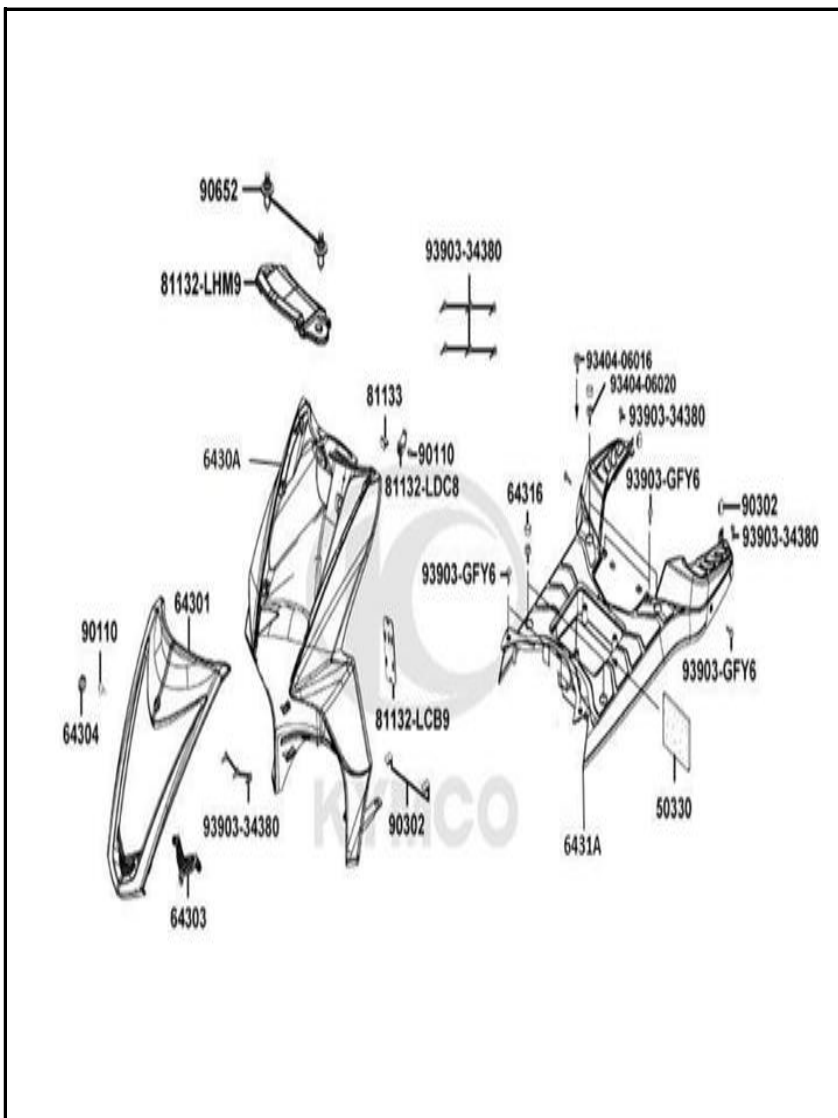

FIGURA N° 14: CUBIERTAS

FIG. No.	PARTE N°	DESCRIPCIÓN	CANT.	SAP
50330	50330-KEBE-C00	ANTIVIBRANTE BATERIA	1	11014543
64301	64301-AAE6-B40	KYM CUBIERTA FAROLA SIN PINT	1	11015410
64303	64303-LGB5-E10	REJILLA FRONTAL	1	11005955
64304	64304-LGB5-E10	TAPON CUBIERTA FRONTAL	1	11005973
6430A	80000544	CARENAJE DELANTERO (INT. NAL.)	1	21002701
64316	64316-LCB9-C10	KYM TAPON PISO	4	11006197
6431A	80000551	PISO (INT. NAL)	1	21002698
81132-LCB9	81132-LCB9-C10	SOPORTE GUANTERA	1	11010419
81132-LDC8	81132-LDC8-E10	KYM PLATINA GUANTERA	1	11010428
81132-LHM9	81132-LHM9-E60	CUBIERTA	1	11010452
81133	81133-KNBN-C00	KYM PIN	1	11010462
90110	90110-GLW0-C00	KYM TORNILLO CUBIERTA MOFLE	1	11015898
93404-06016	90111-06016-07G	KYM TORNILLO 6X16	1	11011450
90302	90302-SDA4-C01	TUERCA 4MM	1	11030204
90652	90652-LFB5-C00	KYM CLIP	1	11017931
93404-06020	93404-06020-07G	TORNILLO 6X20	4	11011456
93903-34380	93903-34380-G	TORNILLO M4X12	11	11030455
93903-GFY6	93903-GFY6-C01	TORNILLO M4X14	1	11030212