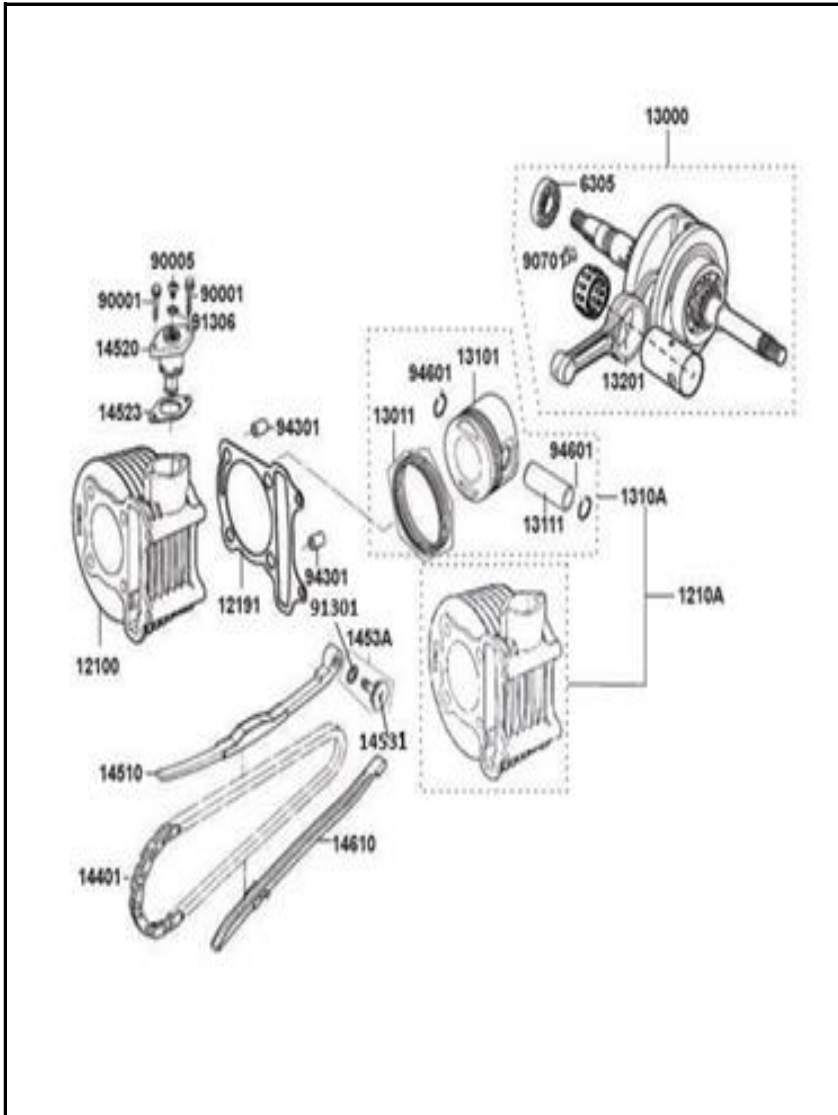

FIGURA N° 3: CILINDRO - PISTÓN - CIGÜEÑAL

FIG. No.	PARTE N°	DESCRIPCIÓN	CANT.	SAP
12100	12100-GFY6-C00	CILINDRO	1	11010605
1210A	1210A-GFY6-C10	CILINDRO COMPLETO	1	11010827
12191	12191-GFY6-E90	EMPAQUE CILINDRO	1	11016339
13000	13000-KUDU-C00	CIGÜENAL	1	11016808
13011	13011-GFY6-C00	ANILLOS STD	1	11017365
13101	13101-KUDU-C00	PISTON STD	1	11019042
1310A	1310A-KUDU-C00	KIT PISTON	1	11019346
13111	13111-3D84-C00	PASADOR PISTON	1	11019350
13201	13201-GFY6-305	KIT BIELA	1	11000715
14401	14401-KUDU-C00	CADENILLA DISTRIBUCION	1	11005203
14510	14510-KUDU-C0B	GUIA CADENILLA	1	11005273
14520	14520-GFY6-C00	TENSOR CADENILLA	1	11005282
14523	14523-GFY6-E90	EMPAQUE TENSOR CADENILLA	1	11005287
14531	14531-GLR0-W11	TORNILLO GUIA CADENILLA	1	11029975
14610	14610-KUDU-C0B	GUIA CADENILLA	1	11005335
6305	6305C3-SKF	RODAMIENTOS BOLAS 6305/C3	2	21001009
90001	90001-GBHB-C05	TORNILLO M6X22	1	11029978
90005	90005-KAW1-C00	TORNILLO M6X6	1	11029980
90701	90701-HFB6-C00	CUNA	1	11017994
91301	91301-GLR0-W10	ANILLO RETENEDOR 152X15	1	11018759
91306	91306-1E05-C00	ANILLO RETENEDOR 15X95	1	11018829
94301	94301-10160	PIN 10X16	2	11011843
94601	94601-15000	PIN PASADOR PISTON	2	11011921