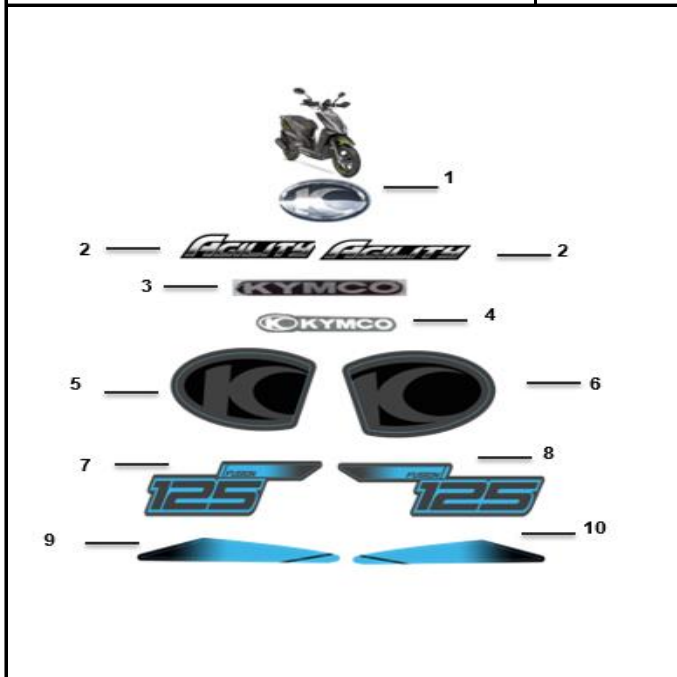

PAG. Nº 39

FIG. Nº 34 CALCOMANÍAS AGILITY FUSION-GRIS PIEDRA-AZUL-CN MY23

PAG. Nº 40

FIG. Nº 35 CALCOMANÍAS AGILITY FUSION-GRIS-PIE-VER ARMY-CN MY23

PAG. Nº 41

FIG. Nº 36 CALCOMANÍAS KYMCO FUSION FLAGSHIP MODELO 2023