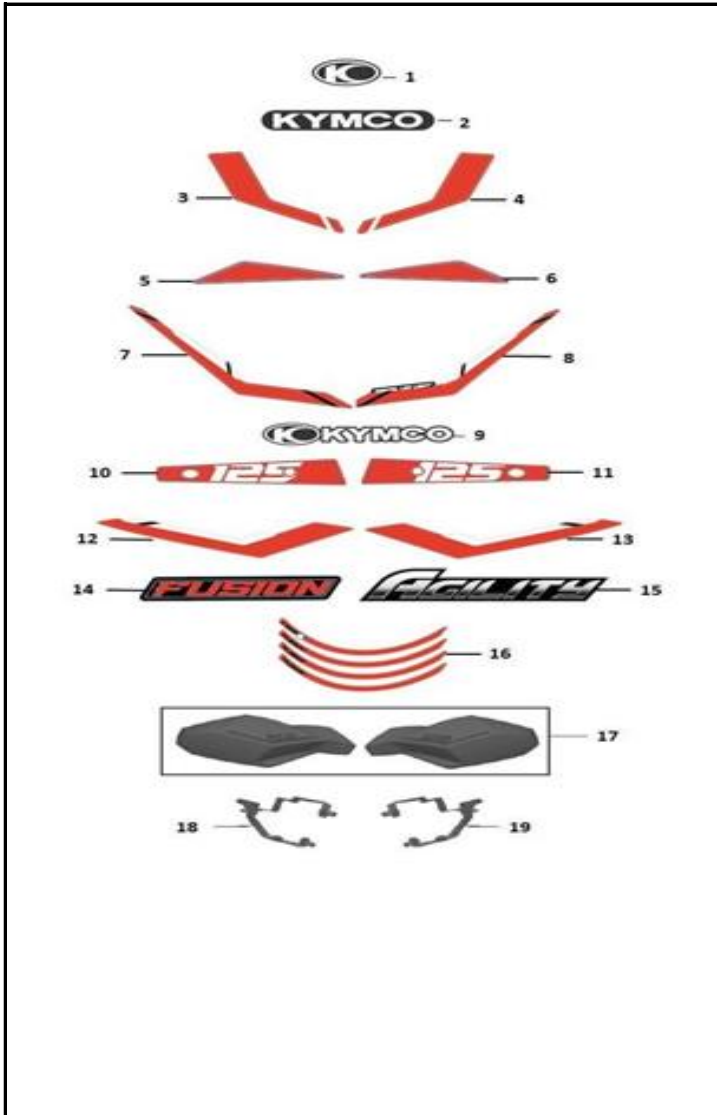

FIGURA N° 30: CALCOMANÍAS Y ACCESORIOS 1/2

FIG. No.	PARTE N°	DESCRIPCIÓN	CANT.	OBSERVACIÓN
1	86102-LEA5	EMBLEMA "KYMCO"	1	
2	4111/00	CALCOMANÍA LOGO FRONTAL "KYMCO"	1	
3	21006703	CALCOMANÍA DERECHA CUBIERTA FAROLA	1	MOTO BLANCO-NEGRO
	21006714		1	MOTO GRIS PIEDRA
	21006725		1	MOTO VERDE ARMY
4	21006704	CALCOMANÍA IZQUIERDA CUBIERTA FAROLA	1	MOTO BLANCO-NEGRO
	21006715		1	MOTO GRIS PIEDRA
	21006726		1	MOTO VERDE ARMY
5	21006709	CALCOMANÍA DERECHA GUARDABARRO DELANTERO	1	MOTO BLANCO-NEGRO
	21006720		1	MOTO GRIS PIEDRA
	21006731		1	MOTO VERDE ARMY
6	21006710	CALCOMANÍA IZQUIERDA GUARDABARRO DELANTERO	1	MOTO BLANCO-NEGRO
	21006721		1	MOTO GRIS PIEDRA
	21006732		1	MOTO VERDE ARMY
7	21006707	CALCOMANÍA DERECHA CARENAJE FRONTAL INTERNO	1	MOTO BLANCO-NEGRO
	21006718		1	MOTO GRIS PIEDRA
	21006729		1	MOTO VERDE ARMY
8	21006708	CALCOMANÍA IZQUIERDA CARENAJE FRONTAL INTERNO	1	MOTO BLANCO-NEGRO
	21006719		1	MOTO GRIS PIEDRA
	21006730		1	MOTO VERDE ARMY
9	4382/00	CALCOMANÍA "KYMCO" ESTRIBO	2	
10	21006705	CALCOMANÍA PISO DERECHA	1	MOTO BLANCO-NEGRO
	21006716		1	MOTO GRIS PIEDRA
	21006727		1	MOTO VERDE ARMY
11	21006706	CALCOMANÍA PISO IZQUIERDA	1	MOTO BLANCO-NEGRO