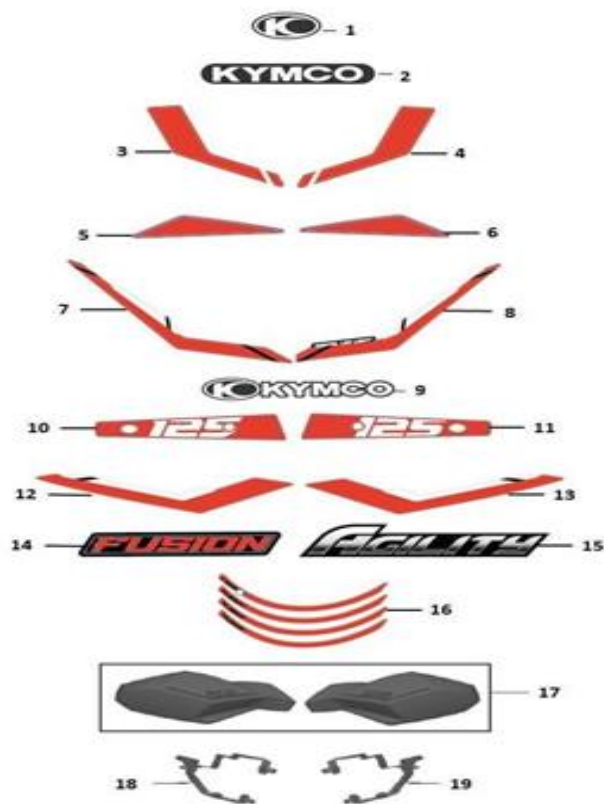

FIGURA N° 30: CALCOMANÍAS Y ACCESORIOS 2/2

FIG. No.	PARTE N°	DESCRIPCIÓN	CANT.	OBSERVACIÓN
12	21006700	CALCOMANÍA CUBIERTA LATERAL DERECHA	1	MOTO BLANCO-NEGRO
	21006711		1	MOTO GRIS PIEDRA
	21006722		1	MOTO VERDE ARMY
13	21006701	CALCOMANÍA CUBIERTA LATERAL IZQUIERDA	1	MOTO BLANCO-NEGRO
	21006712		1	MOTO GRIS PIEDRA
	21006723		1	MOTO VERDE ARMY
14	21006702	CALCOMANÍA "FUSION" CUBIERTA LATERAL	2	MOTO BLANCO-NEGRO
	21006713		1	MOTO GRIS PIEDRA
	21006724		1	MOTO VERDE ARMY
15	20008430/00	EMBLEMA "AGILITY"	2	
16	21006822	CALCOMANÍA RIN DELANTERO - TRASERO	4	MOTO BLANCO-NEGRO
	21006823		4	MOTO GRIS PIEDRA
	21006824		4	MOTO VERDE ARMY
17	21003779	SET CORTAVIENTOS	1	
18	20008436/00	SOPORTE CORTAVIENTO DERECHO	1	
19	20008435/00	SOPORTE CORTAVIENTO IZQUIERDO	1	