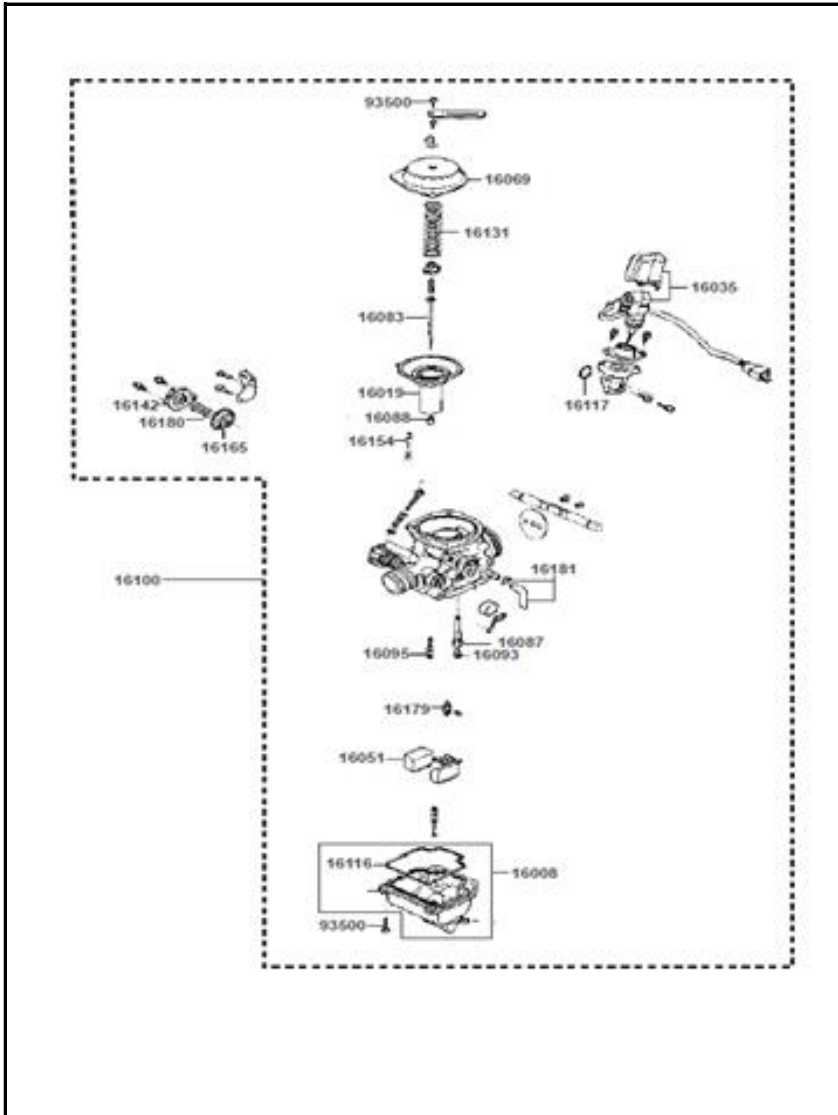

FIGURA N° 9: CARBURADOR

FIG. No.	PARTE N°	DESCRIPCIÓN	CANT.	SAP
16012	16012-KEC3-C01	TAZA CARB	1	11006039
16019	16019-KUDU-900	DIAFRAGMA CARBURADOR	1	11006170
16035	16035-LGB6-E10	SWITCH	1	11006275
16051	16051-KEC3-90B	FLOTA CARBURADOR	1	11006293
16056	16056-KEC3-900	EJE CARBURADOR	1	11006308
16069	16069-KEC3-C00	TAPA CARB	1	11006376
16079	16079-LGB6-900	AGUJA DIAFRAGMA CARBURADOR	1	11006512
16087	16087-KEC3-C00	PORTA BOQUEREL	1	11006557
16088	16088-KEC3-900	BOQUEREL AGUJA CARBURADOR	1	11006563
16093	16093-5102-C00	BOQUEREL NO 102	1	11006576
16095	16095-KEC3-900	BOQUEREL BAJA	1	11006587
16100	16100-LGB6-M41	KYM CARBURADOR	1	11006715
16116	16116-KEC3-900	EMPAQUE TAZA CARBURADOR	1	11006859
16117	16117-KEC3-900	EMPAQUE SWITCH ARRANQUE ELECT	1	11006861
16131	16131-KEC3-C00	RESORTE CORTINA CARB	1	11006983
16142	16142-KEC3-900	TAPA DIAFRAGMA CARB	1	11007083
16154	16154-KEC3-900	AGUJA AIRE	1	11007221
16165	16165-KEC3-900	DIAFRAGMA CARBURADOR	1	11007319
16179	16179-KEC3-900	AGUJA FLOTA CARBURADOR	1	11007347
16180	16180-KEC3-C00	RESORTE TAPA DIAFRAGMA	1	11007336
16181	16181-KEC3-C00	CONDUCTO	1	11007338
93500	93500-04014-1A	TORNILLO 4X12	6	11011471