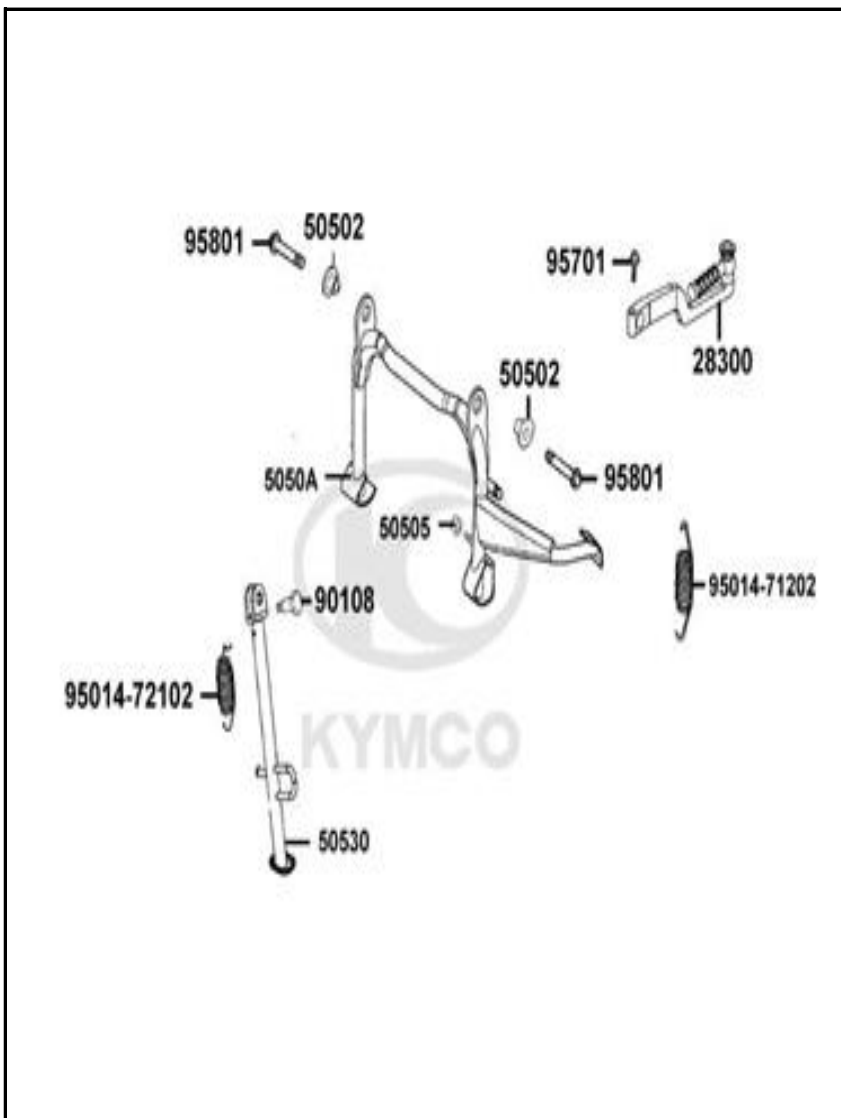

FIGURA N° 6: MOTOR DE ARRANQUE - BOMBA DE ACEITE

FIG. No.	PARTE N°	DESCRIPCIÓN	CANT.	SAP
11206	11206-LDF7-E10	PLATINA	1	11006378
15100	15100-KUDU-W10	BOMBA ACEITE	1	11005477
15133	15133-GFY6-W10	PINON BOMBA ACEITE	1	11005510
15141	15141-GFY6-C00	CADENILLA BOMBA ACEITE	1	11005539
15711	15711-KUDU-C00	CUBIERTA BOMBA ACEITE	1	11005894
28101	28101-GFY6-C00	PINON POLEA TRACCION	1	11021266
28102	28102-GFY6-C00	EJE PINON REDUCCION	1	11021277
28110	28110-GFY6-C10	PINON ARRANQUE	1	11021291
28120	28120-GFY6-C10	VOLANTE CLUTCH	1	11021312
28125	28125-GFY6-C10	CAMPANA CLUTCH	1	11021329
28125-4F26	28125-4F26-001	RESORTE CLUTCH	3	11021328
28126-GFY6	28126-GFY6-C10	TAPA RESORTE CLUTCH	3	11021331
2812A	2812A-GFY6-C10	CLUTCH ONEWAY	1	11021340
31200	31200-LDF7-E10	ARRANQUE ELECTRICO	1	11021879
31210	31200-GFY6-2200	MOTOR ARRANQUE	1	11021865
90001	90001-GFY6-C00	TORNILLO 6X10	1	11015310
90201	90201-GFY6-901	TUERCA 22M:M:	1	11016211
90403	90403-KUDU-C00	ARANDELA	1	11017128
90701	90701-GFY6-901	PIN PASADOR 5X6	1	11017978
91101	91101-1K79-C00	ROLLER 10X10	1	11018228
91104	91104-GFY6-C00	RODAMIENTO AGUJAS	1	11018306
94050-06080	94050-06080-G	TUERCA 6MM	1	11029958
96001-06012	96001-06012-08G	TORNILLO M6X12	3	11029925
96001-06016	96001-06016-08G	TORNILLO M6X16	2	11030031
96001-06025	96001-06025-08G	TORNILLO M6X25	2	11030034

FIGURA N° 24: PEDAL CRANK

FIG. No.	PARTE N°	DESCRIPCIÓN	CANT.	SAP
28300	28300-KNBN-C00	PEDAL CRANK	1	11021408
50502	50502-LDF7-C00	BUJE TORNILLO GATO CENTRAL	1	11014731
5050A	80000162	GATO CENTRAL	1	21000098
50530	80000165	GATO LATERAL	1	21000097
90108	90108-GFY6-C00	KYM TORNILLO GATO LAT	1	11015830
95014-71202	95014-71202	KYM RESORTE GATO CENTRAL	1	11012028
95014-72102	95014-72102	KYM RESORTE GATO LAT	1	11012033
95701	95701-06022-07G	TORNILLO M6X22	1	11030422
95801	95801-10025-08G	TORNILLO M10X25	2	11030425