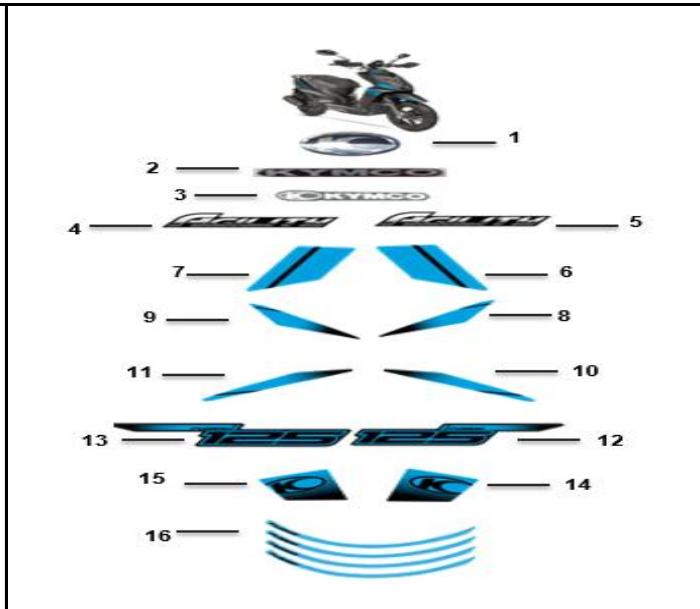

FIG. Nº 32 CALCOMANÍAS AGILITY FUSION_NEGRO MATE_AZUL_CN MY24

PAG. Nº 38