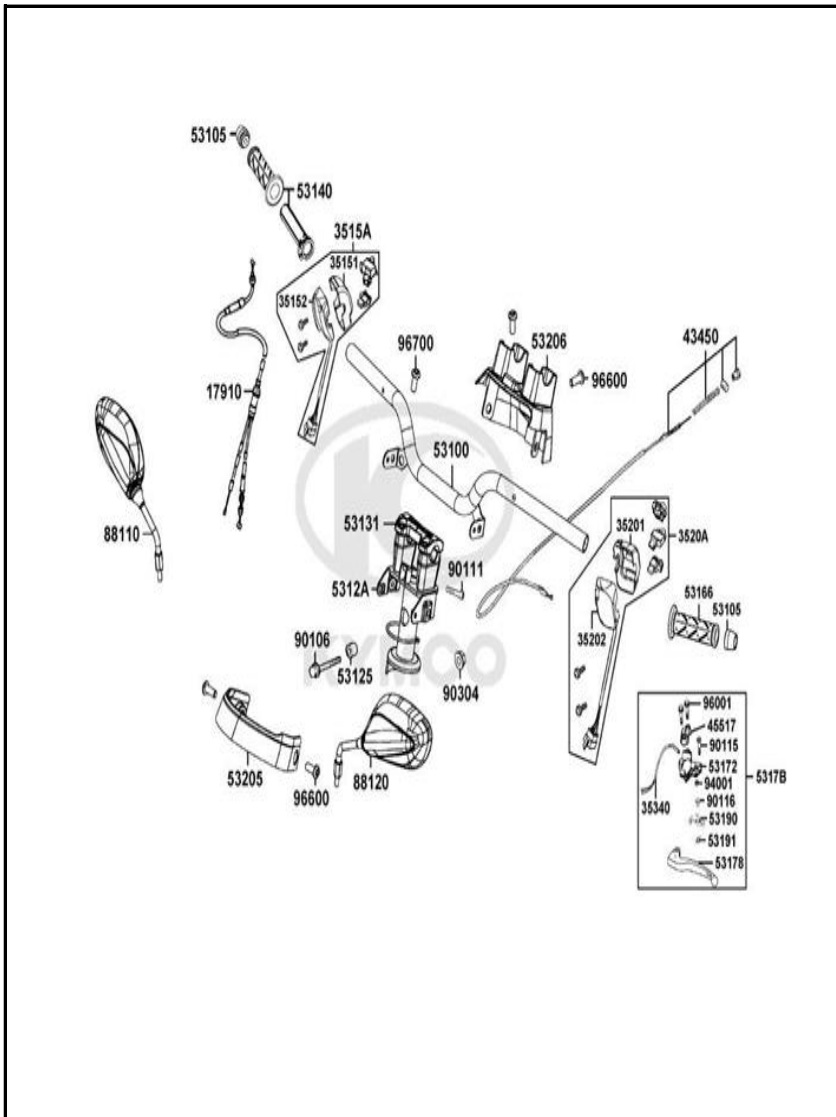

FIGURA N° 10: FAROLA

FIG. No.	PARTE N°	DESCRIPCIÓN	CANT.	SAP
33100	33100-ALC5-M40	KYM FAROLA	1	11015402
93903	93903-35220-G	TORNILLO 5 X12	8	11030081

FIGURA N° 11: VELOCÍMETRO

FIG. No.	PARTE N°	DESCRIPCIÓN	CANT.	SAP
37100	37100-ACB3-M41	VELOCIMETRO COMPLETO	1	11035291
37112	37112-ALC5-M42	CUBIERTA VELOCIMETRO	1	11027356
37115	37115-ALC5-M45	SOPORTE VELOCIMETRO	1	11021625
38300	38300-ALH1-E60	KYM FLASHER DIRECCIONALES	1	11015397
38600	38600-AEH2-M40	UNIDAD CONTROL LUZ FAROLA	1	11035292
44830	44830-LHM9-E60	KYM CABLE VELOCIMETRO	1	11006570
93700	93700-05018-0HG	TORNILLO 5X18	1	11011549
93903	93903-34380-G	TORNILLO M4X12	6	11030455

FIGURA N° 12: MANUBRIO - CUBIERTAS MANUBRIO 2/2

FIG. No.	PARTE N°	DESCRIPCIÓN	CANT.	SAP
53191	53191-GFY6-C00	RESORTE LEVA FRENO	1	11017157
88110	88110-ALC5-M41-N1F	ESPEJO DERECHO	1	11055059
88120	88120-ALC5-M41-N1F	ESPEJO IZQUIERDO	1	11055060
90106	90106-PUA3-B50	TORNILLO M10X50	1	11030121
90111	90111-1G87-C01	TORNILLO 6MM	1	11030124
90115	90115-GLE0-C00	TORNILLO LEVA FRENO	1	11016061
90116	90116-GGS7-C00	TORNILLO LEVA BLOQUEO	1	11016065
90304	90304-GHE8-C01	TUERCA 10MM	1	11029946
94001	94001-05080-0S	TUERCA 5 MM	1	11011657
96001	96001-06025-02	TORNILLO 6X25	2	11012297
96600	96600-LHM9-E60	TORNILLO ESPECIAL	3	11012487
96700	96700-LHM9-E60	TORNILLO 8X30	4	11012497