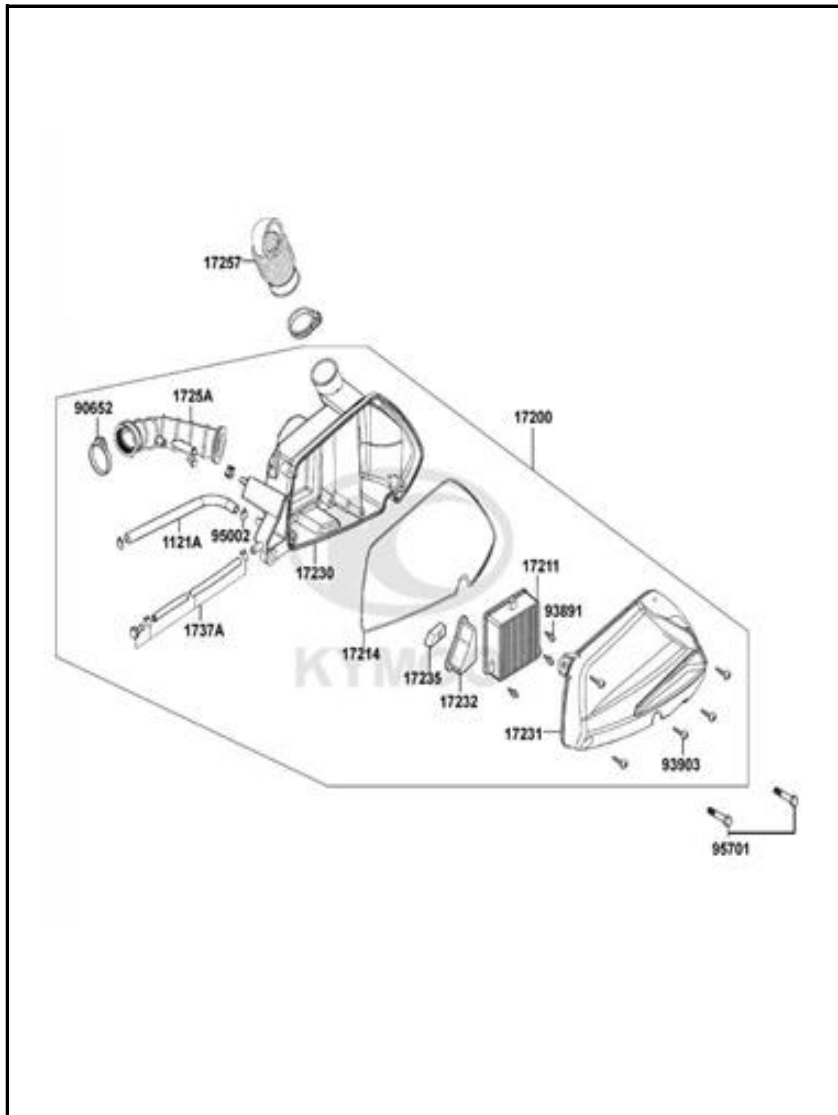

FIGURA N° 22 CAJA FILTRO DE AIRE

FIG. No.	PARTE N°	DESCRIPCIÓN	CANT.	SAP
1121A	1121A-KUDU-C00	MANGUERA FILTRO AIRE	1	11006457
17200	17200-LDF7-E10	KYM CAJA FILTRO AIRE COMPLETA	1	11007562
17211	17211-LDF7-B000	FILTRO AIRE	1	11007600
17214	17214-KKD7-C00	EMPAQUE CAJA FILTRO AIRE	1	11007619
17230	17230-LDF7-E10	CUBIERTA INFERIOR CAJA FILTRO	1	11007643
17231	17231-LDF7-E10	CUBIERTA CAJA FILTRO AIRE	1	11007645
17232	17232-LDF7-E10	CUBIERTA ACEITE	1	11007647
17235	17235-GFY6-C00	FILTRO ACEITE	1	11007649
17257	17257-LGB6-E10	GUARDAPOLVO FILTRO AIRE	1	11007715
1725A	1725A-KKD7-E00	CONDUCTO FILTRO AIRE	1	11007720
1737A	1737A-KUDU-C00	MANGUERA FILTRO AIRE	1	11007749
90652	90652-GFY6-C00	ABRAZADERA	1	11017894
93891	93891-05016-00	TORNILLO 5X16	3	11031608
93903	93903-25480	TORNILLO 5X20MM	5	11011604
95002	95002-02120	ABRAZADERA	1	11011978
95701	95701-06032-08G	TORNILLO M6X32	2	11030285