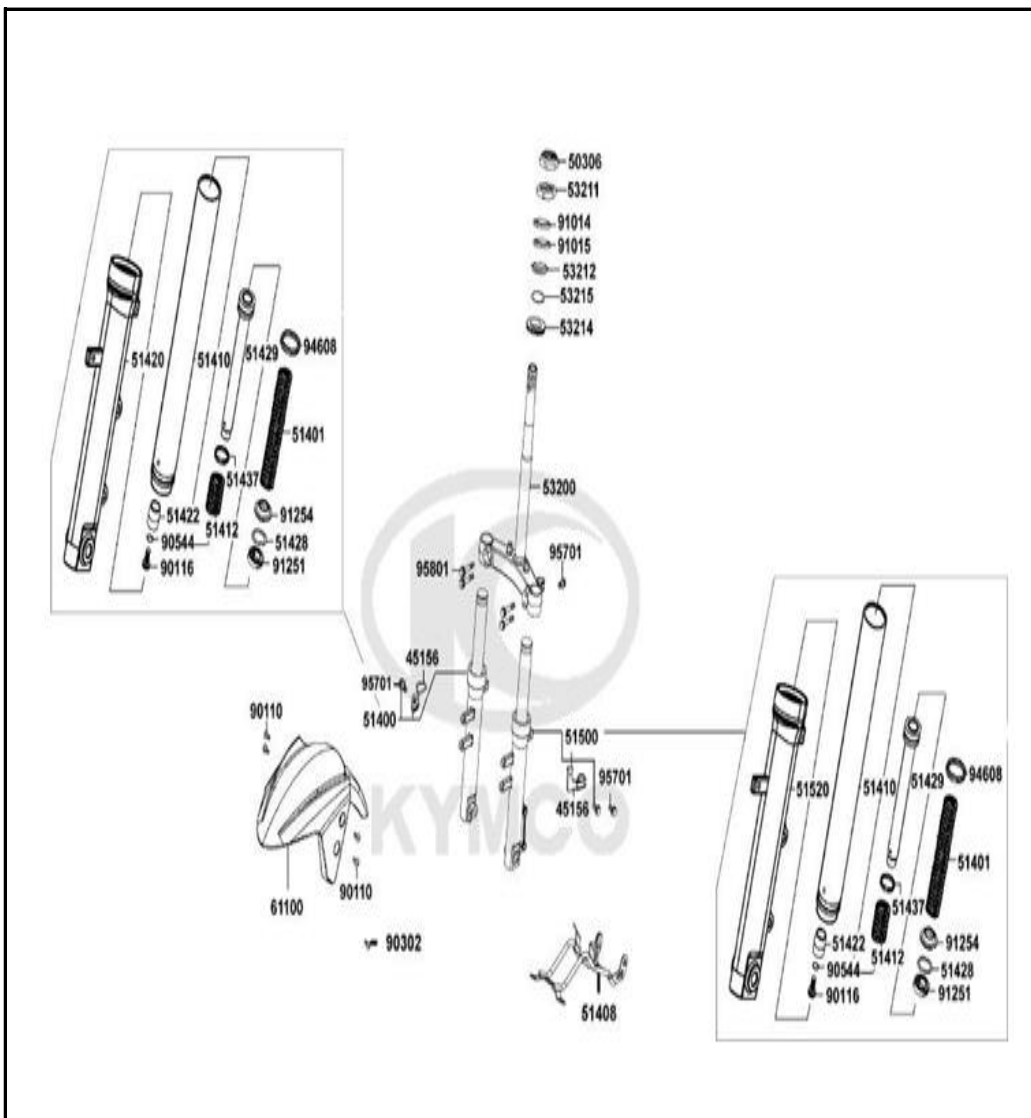

FIGURA N° 15: SUSPENSION DELANTERA 1/2

FIG. No.	PARTE N°	DESCRIPCIÓN	CANT.	SAP
45156	45156-LCB9-B20	ABRAZADERA	2	11007147
50306	50306-1F96-C00	TUERCA ESPIGA DIRECCION	1	11014320
51400	51400-ACB3-M40	KYM TELESCOPICO DER COMPLETO	1	11015817
51401	51401-LGB5-E10	RESORTE TUBO TELESCOPICO	2	11015868
51408	51408-ADA9-M31	CARENAJE DELANTERO (INT. NAL.)	1	21002701
51410	51410-LGB6-E10	BARRA TUBO TELESCOPICO	2	11015903
51412	51412-LDC8-E10	RESORTE	2	11015918
51420	51420-LDF7-E10	CAMISA TUBO TELESCOPICO	1	11015934
51422	51422-LDC8-E10	GUIA TUBO TELESC	2	11015946
51428	51428-LDC8-E10	ANILLO RETEN	2	11015967
51429	51429-LGB6-E10	CILINDRO INTERNO TUBO TELESCOPICO	2	11055062
51437	51437-LDC8-E10	PIN SEGURIDAD	2	11015989
51500	51500-ACB3-M40	KYM TELESCOPICO IZQ COMPLETO	1	11016005
51520	51520-LDF7-E10	CAMISA TUBO TELESC IZQ	1	11016036
53200	53200-ALC5-M40	KYM ESPIGA CENTRAL	1	11015404
53211	53211-GFY6-C00	CUNA ESPIGA DERECCION	1	11017539
53212	53212-2L50-C00	CUNA ESPIGA DERECCION	1	11017544
53214	53214-2L50-C00	GUARDAPOLVO ESPIGA	1	11017553
53215	53215-2L50-C00	ARANDELA ESPIGA DIRECCION	1	11017563
61100	61100-ADA9-M31	GUARDABARRO DELANTERO	1	11015590