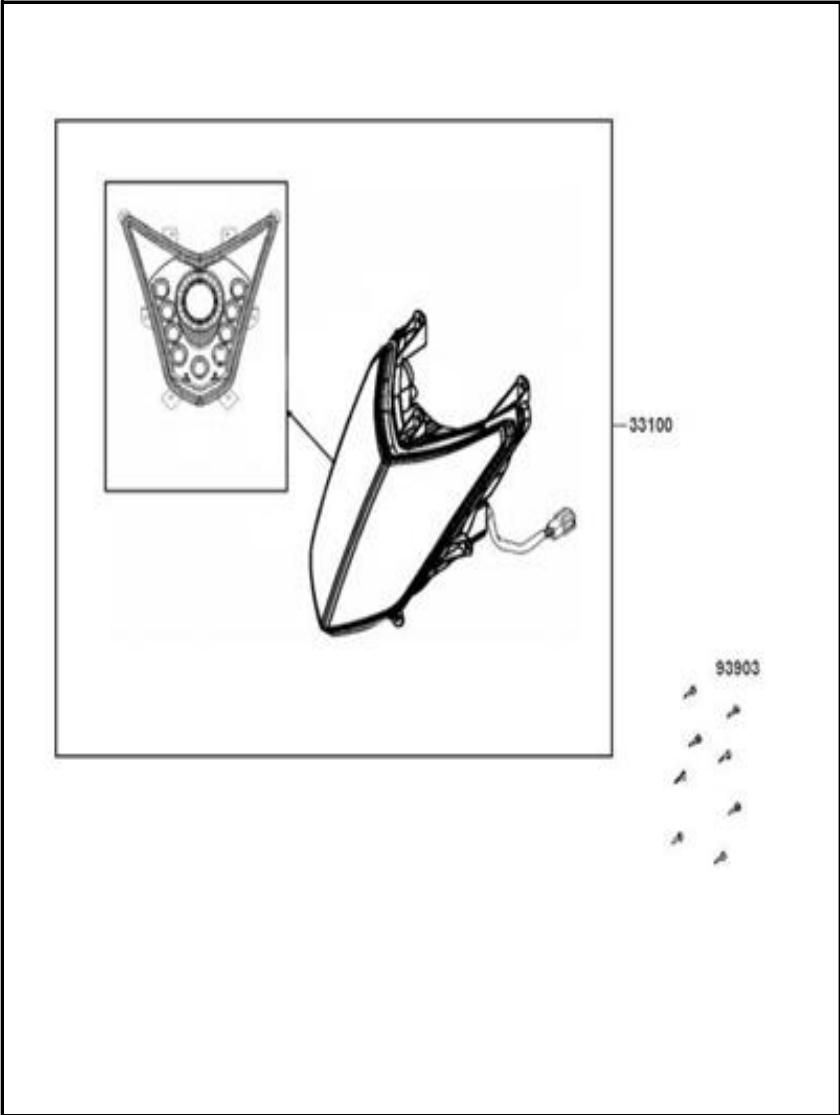

FIGURA N° 10: FAROLA

FIG. No.	PARTE N°	DESCRIPCIÓN	CANT.	SAP
33100	33100-ALC5-M40	KYM FAROLA	1	11015402
93903	93903-35220-G	TORNILLO 5 X12	8	11030081

FIGURA N° 11: VELOCÍMETRO

FIG. No.	PARTE N°	DESCRIPCIÓN	CANT.	SAP
37100	37100-ACB3-M41	VELOCIMETRO COMPLETO	1	11035291
37112	37112-ALC5-M42	CUBIERTA VELOCIMETRO	1	11027356
37115	37115-ALC5-M45	SOPORTE VELOCIMETRO	1	11021625
38300	38300-ALH1-E60	KYM FLASHER DIRECCIONALES	1	11015397
38600	38600-AEH2-M40	UNIDAD CONTROL LUZ FAROLA	1	11035292
44830	44830-LHM9-E60	KYM CABLE VELOCIMETRO	1	11006570
93700	93700-05018-0HG	TORNILLO 5X18	1	11011549
93903	93903-34380-G	TORNILLO M4X12	6	11030455