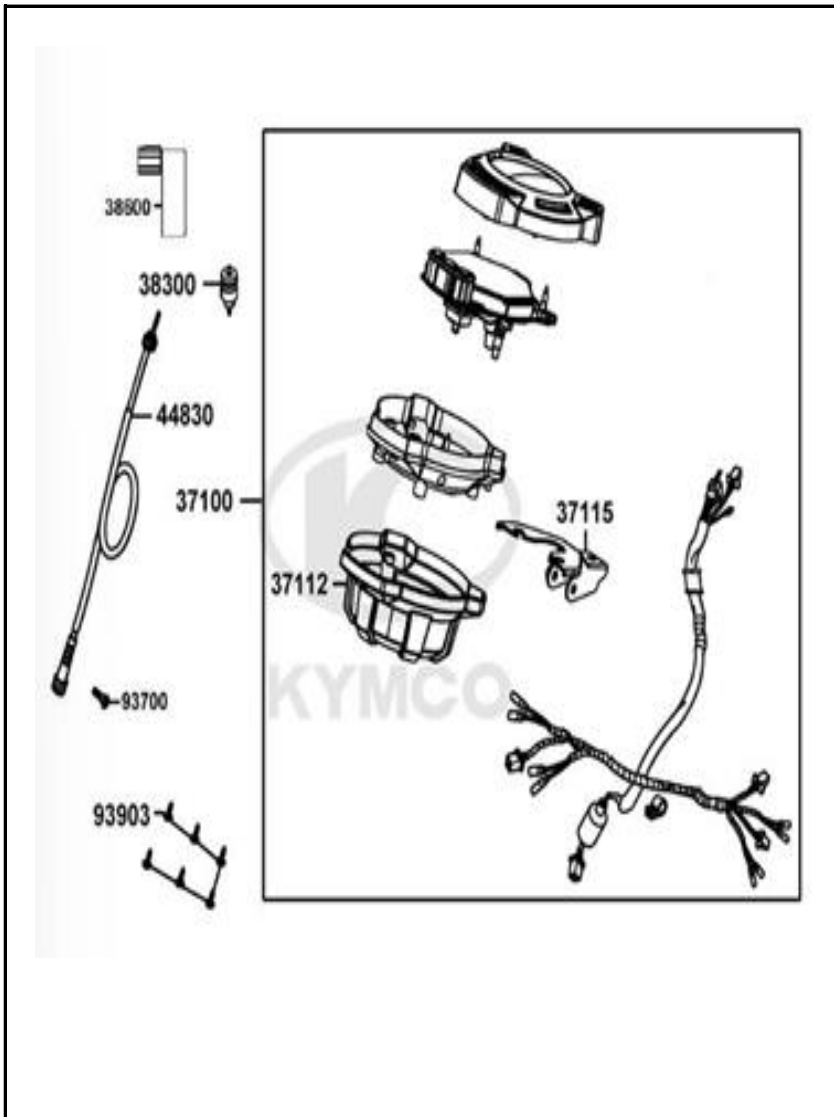

FIGURA N° 10: FAROLA

FIG. No.	PARTE N°	DESCRIPCIÓN	CANT.	SAP
33100	33100-ALC5-M40	KYM FAROLA	1	11015402
93903	93903-35220-G	TORNILLO 5 X12	8	11030081

FIGURA N° 11: VELOCÍMETRO

FIG. No.	PARTE N°	DESCRIPCIÓN	CANT.	SAP
37100	37100-ACB3-M41	VELOCIMETRO COMPLETO	1	11035291
37112	37112-ALC5-M42	CUBIERTA VELOCIMETRO	1	11027356
37115	37115-ALC5-M45	SOPORTE VELOCIMETRO	1	11021625
38300	38300-ALH1-E60	KYM FLASHER DIRECCIONALES	1	11015397
38600	38600-AEH2-M40	UNIDAD CONTROL LUZ FAROLA	1	11035292
44830	44830-LHM9-E60	KYM CABLE VELOCIMETRO	1	11006570
93700	93700-05018-0HG	TORNILLO 5X18	1	11011549
93903	93903-34380-G	TORNILLO M4X12	6	11030455