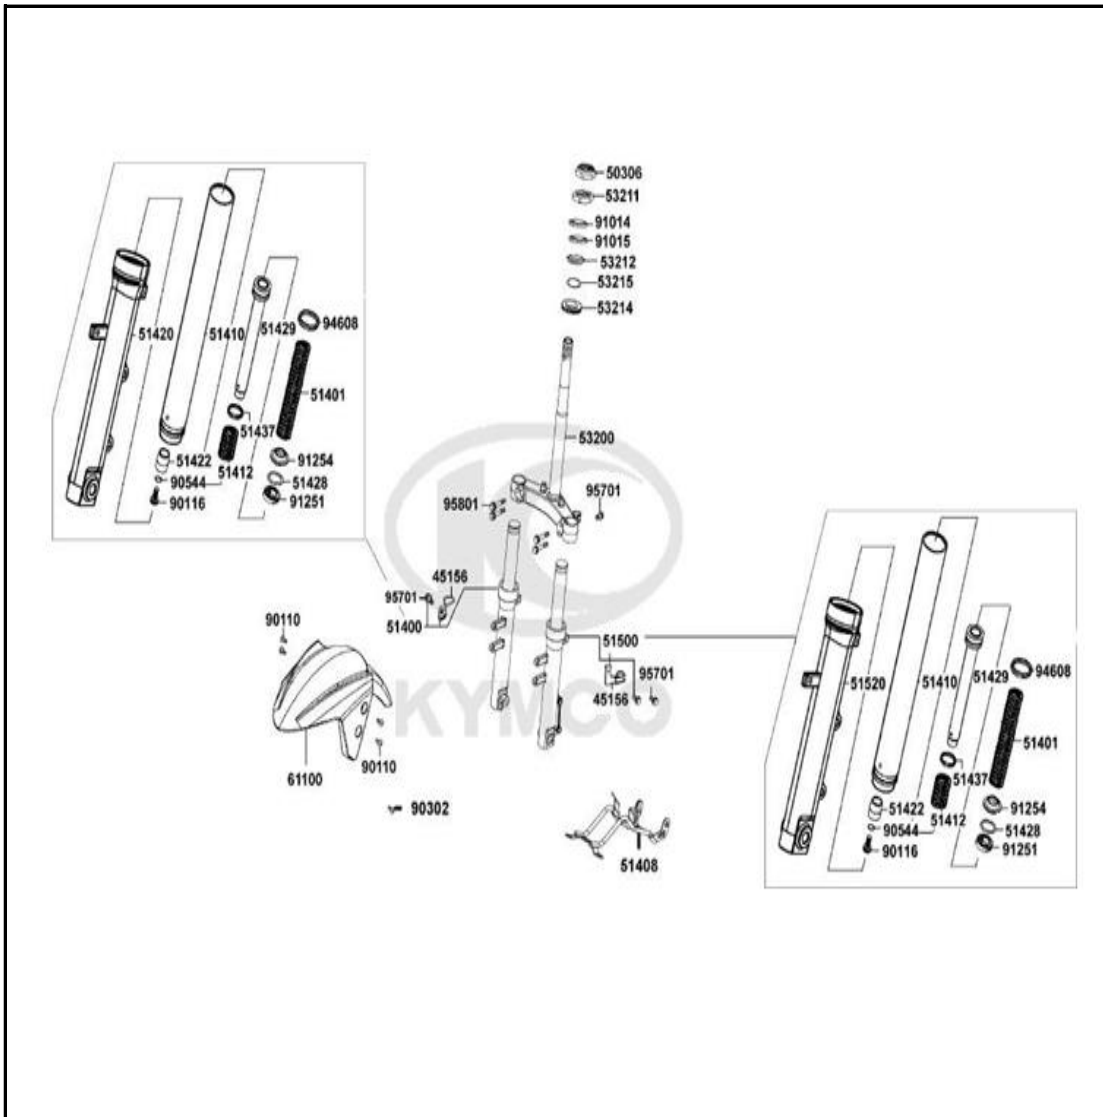

FIGURA N° 15: SUSPENSION DELANTERA 2/2

FIG. No.	PARTE N°	DESCRIPCIÓN	CANT.	SAP
90110	90110-KEB7-C01	KYM TORNILLO 6X14	1	11015901
90116	90116-LDC8-E10	TORNILLO	2	11016069
90302	90302-PUA3-B51	TORNILLO M5X12	3	11030487
90544	90544-LDC8-E10	ARANDELA	2	11017637
91014	91014-LLJ3-C00	CANASTILLA SUPERIOR	1	11018198
91015	91015-LLJ3-C00	KYM CANASTILLA INFERIOR	1	11018203
91251	91251-LDC8-E10	RETEN TElesc	2	11018586
91254	91254-LDC8-E10	GUARDAPOLVO	2	11018634
94608	94608-LDC8-E10	ANILLO RETENEDOR	2	11011964
95701	95701-06012-08G	KYM TORNILLO 6X12	4	11012053
95801	95801-08040-08G	TORNILLO M8X40	4	11030251