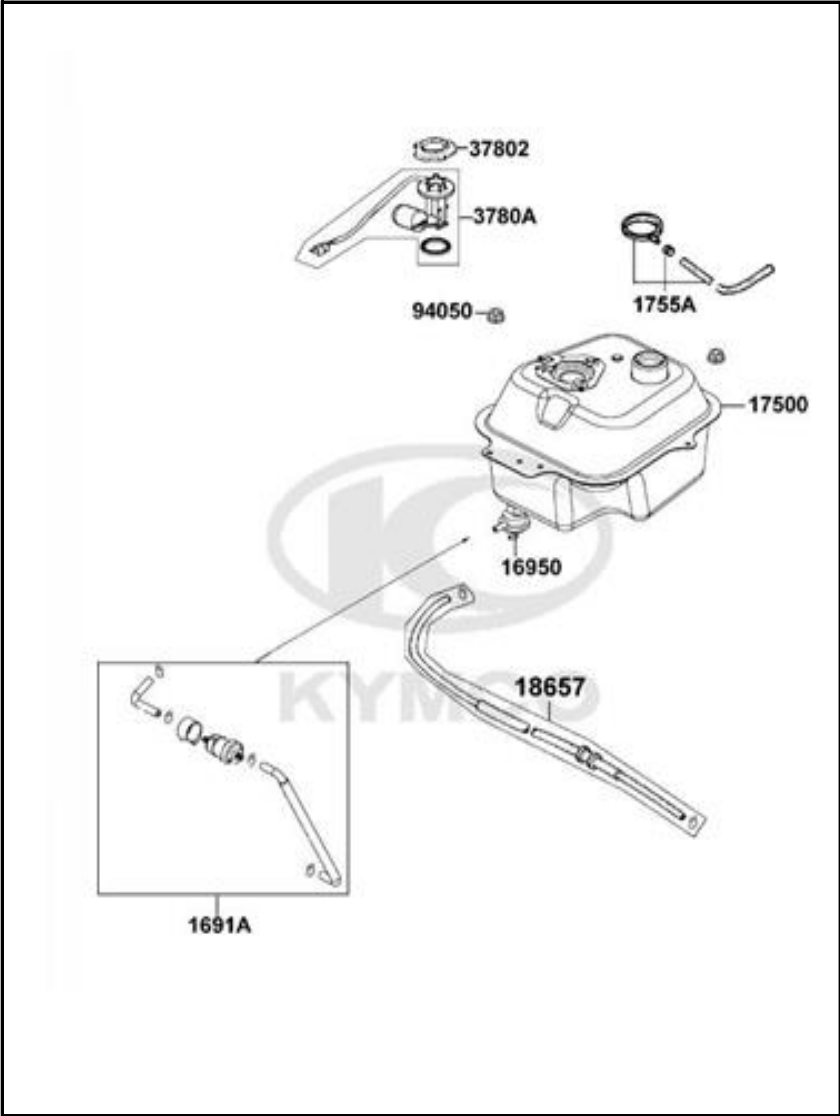

FIGURA N° 18: SILLIN

FIG. No.	PARTE N°	DESCRIPCIÓN	CANT.	SAP
89010	89010-KGBG-C00	KYM KIT DE HERRAMIENTAS NAKED	1	11015196
94050	94050-06080-G	TUERCA 6MM	1	11029958

FIGURA N° 19 TANQUE DE COMBUSTIBLE

FIG. No.	PARTE N°	DESCRIPCIÓN	CANT.	SAP
1691A	1691A-LDF7-E10	KYM FILTRO GASOLINA	1	11007442
16950	16950-KKJ9-C00	GRIFO GASOLINA	1	11031607
17500	17500-LCB9-C10	KYM TANQUE GASOL	1	11007785
1755A	1755A-KKD5-C10	SOPORTE TANQ GASOL MAR	1	21002066
18657	18657-LEJ3-E10	KYM CONDUCTO FILTRO AIRE	1	11009297
37802	37802-GGA7-C00	RETEN MEDIDOR TANQ GASOL	1	11035943
3780A	3780A-ALC5-M40	MEDIDOR TANQUE GASOLINA	1	11055063
94050	94050-06080-G	TUERCA 6MM	2	11029958