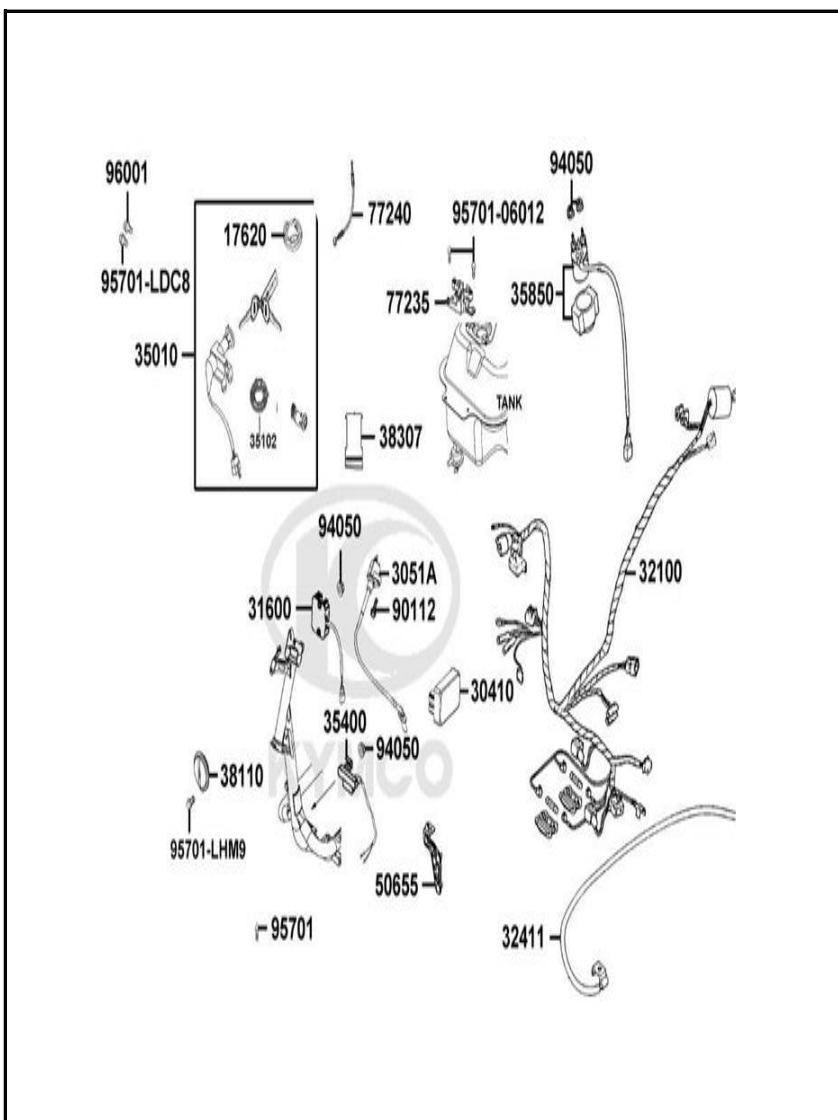

FIGURA N° 10: FAROLA

FIG. No.	PARTE N°	DESCRIPCIÓN	CANT.	SAP
33100	33100-ALC5-M40	KYM FAROLA	1	11015402
93903	93903-35220-G	TORNILLO 5 X12	8	11030081

FIGURA N° 11: VELOCÍMETRO

FIG. No.	PARTE N°	DESCRIPCIÓN	CANT.	SAP
37100	37100-ACB3-M41	VELOCIMETRO COMPLETO	1	11035291
37112	37112-ALC5-M42	CUBIERTA VELOCIMETRO	1	11027356
37115	37115-ALC5-M45	SOPORTE VELOCIMETRO	1	11021625
38300	38300-ALH1-E60	KYM FLASHER DIRECCIONALES	1	11015397
38600	38600-AEH2-M40	UNIDAD CONTROL LUZ FAROLA	1	11035292
44830	44830-LHM9-E60	KYM CABLE VELOCIMETRO	1	11006570
93700	93700-05018-0HG	TORNILLO 5X18	1	11011549
93903	93903-34380-G	TORNILLO M4X12	6	11030455

FIGURA N° 28: SISTEMA ELECTRICO

FIG. No.	PARTE N°	DESCRIPCIÓN	CANT.	SAP
17620	17620-LDF7-E10	TAPA TANQ GASOL	1	11007907
30410	30410-LEJ3-E10	KYM CDI	1	11021518
3051A	3051A-GFY6-C00	KYM BOBINA ALTA	1	11021559
31600	31600-LEA5-C01	KYM REGULADOR	1	11021987
32100	32100-ALC5-M47	RAMAL WIRE AHO 32100-ALC5-M47	1	11034936
32411	32411-LEJ3-E11	KYM CABLE BATERIA	1	11022678
35010	35010-LGB6-E10	KYM SWITCH ENCENDIDO	1	11024931
35102	35102-KGBG-91A	COLLAR SWITCH ARRANQUE ELECT	1	11025889
35400	35400-LEJ3-E10	KYM RESISITENCIA	1	11026200
35850	35850-KHD8-C00	KYM RELAY ARRANQUE	1	11026261
38110	38110-KFAF-90B	KYM PITO	1	11035960
38307	38307-LHM9-E60	SOPORTE RELAY Y DIRECCIONALES	1	11035978
50655	50655-ADA9-M30	SOPORTE REGULADOR	1	11015137
77235	77235-LGB5-E10	SEGURO SILLIN	1	11008138
77240	77240-LGB5-E10	KYM CABLE SEGURO SILLIN	1	11008159
90112	90112-PUA3-B50	TORNILLO M5X22	1	11030540
94050	94050-06080-G	TUERCA 6MM	4	11029958
95701-06012	95701-06012-08G	KYM TORNILLO 6X12	2	11012053
95701	95701-06016-08G	TORNILLO M6X16	2	11030543
95701-LDC8	95701-LDC8-E11	TORNILLO 6X16	1	11012180
95701-LHM9	95701-LHM9-E61	TORNILLO 8X10	1	11055068
96001	96001-06016-08G	TORNILLO M6X16	1	11030031