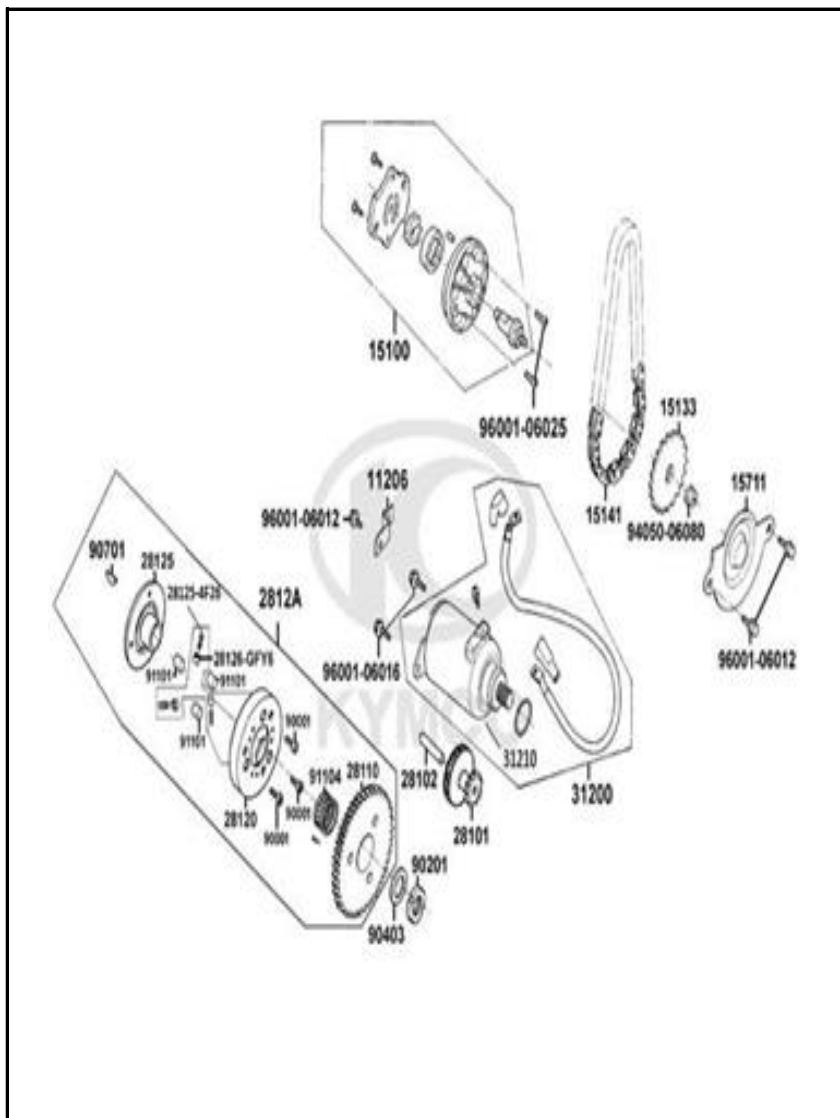

FIGURA N° 5: CLUTCH CENTRIFUGO 2/2

FIG. No.	PARTE N°	DESCRIPCIÓN	CANT.	SAP
23237	23237-GFY6-C00	BUJE	1	11019575
23238	23238-GFY6-C00	BUJE	1	11019583
28211	28211-KUDU-W10	PINON CRANK	1	11021350
90202	90202-1G87-C00	TUERCA CLUTCH 28MM	1	11016232
90426	90426-KNBN-C01	ARANDELA 12MM	1	11030016
90441	90441-GFY6-C01	ARANDELA 12.2X29X2.5	1	11030019
91001	91001-GFY6-C00	RODAMIENTO AGUJAS 20X29X18	1	11018085
91002	91002-GGA7-C00	RODAMBOLAS 6902U	1	11018127
91211	91211-KEBE-C00	RETEN 34_41_4	1	11018518
91351	91351-6B42-C00	O_RING	1	11018881
94001	94001-12280-0SG	TUERCA 12MM	1	11011674
94050	94050-12080-G	TUERCA 12MM	1	11030024
94520	94520-28000	PIN SEGURIDAD 28 MM	1	11011891

FIGURA N° 6: MOTOR DE ARRANQUE - BOMBA DE ACEITE

FIG. No.	PARTE N°	DESCRIPCIÓN	CANT.	SAP
11206	11206-LDF7-E10	PLATINA	1	11006378
15100	15100-KUDU-W10	BOMBA ACEITE	1	11005477
15133	15133-GFY6-W10	PINON BOMBA ACEITE	1	11005510
15141	15141-GFY6-C00	CADENILLA BOMBA ACEITE	1	11005539
15711	15711-KUDU-C00	CUBIERTA BOMBA ACEITE	1	11005894
28101	28101-GFY6-C00	PINON POLEA TRACCION	1	11021266
28102	28102-GFY6-C00	EJE PINON REDUCCION	1	11021277
28110	28110-GFY6-C10	PINON ARRANQUE	1	11021291
28120	28120-GFY6-C10	VOLANTE CLUTCH	1	11021312
28125	28125-GFY6-C10	CAMPANA CLUTCH	1	11021329
28125-4F26	28125-4F26-001	RESORTE CLUTCH	3	11021328
28126-GFY6	28126-GFY6-C10	TAPA RESORTE CLUTCH	3	11021331
2812A	2812A-GFY6-C10	CLUTCH ONEWAY	1	11021340
31200	31200-LDF7-E10	ARRANQUE ELECTRICO	1	11021879
31210	31200-GFY6-2200	MOTOR ARRANQUE	1	11021865
90001	90001-GFY6-C00	TORNILLO 6X10	1	11015310
90201	90201-GFY6-901	TUERCA 22M:M:	1	11016211
90403	90403-KUDU-C00	ARANDELA	1	11017128
90701	90701-GFY6-901	PIN PASADOR 5X6	1	11017978
91101	91101-1K79-C00	ROLLER 10X10	1	11018228
91104	91104-GFY6-C00	RODAMIENTO AGUJAS	1	11018306
94050-06080	94050-06080-G	TUERCA 6MM	1	11029958
96001-06012	96001-06012-08G	TORNILLO M6X12	3	11029925
96001-06016	96001-06016-08G	TORNILLO M6X16	2	11030031
96001-06025	96001-06025-08G	TORNILLO M6X25	2	11030034