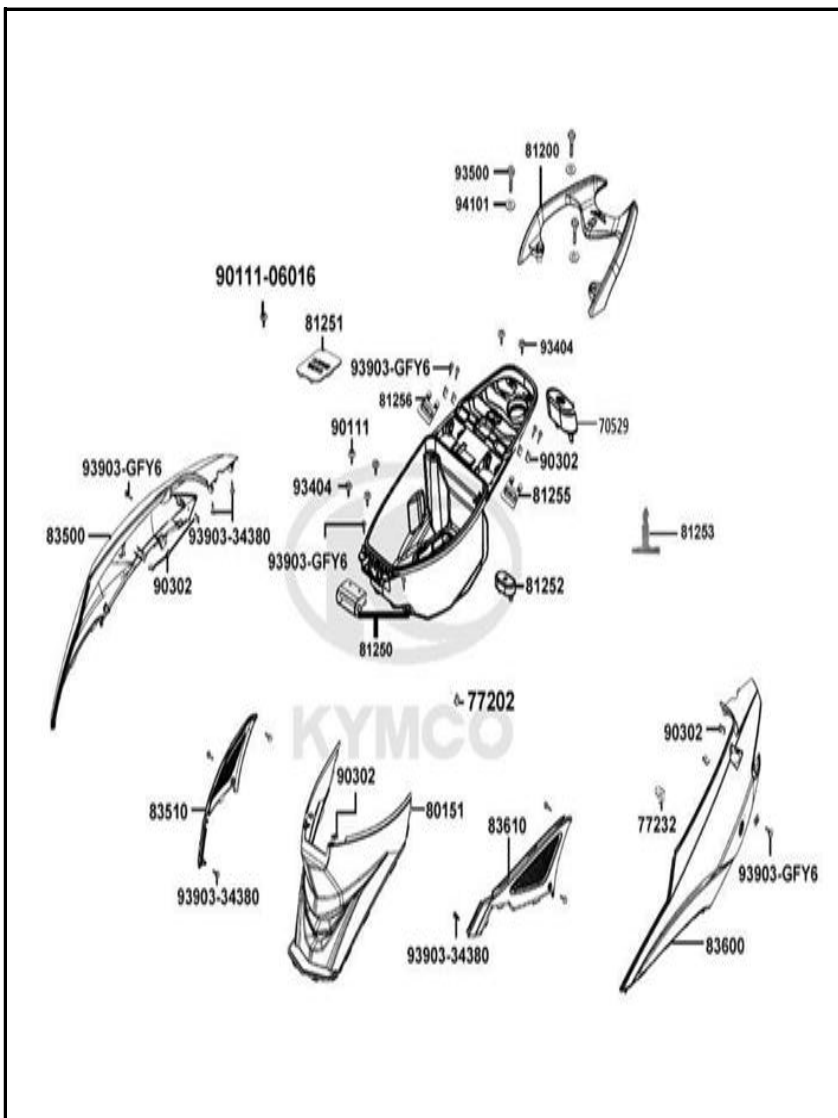

FIGURA N° 21 CUBIERTAS LATERALES - GUANTERA

FIG. No.	PARTE N°	DESCRIPCIÓN	CANT.	SAP
77202	77202-GFY6-900	KYM TORNILLO BAUL	2	11000092
77232	77232-KCAC-C00	KYM PIN SEGURO SILLIN	1	11008119
80151	80000555	CUBIERTA CENTRAL	1	21002069
81200	21006754/00	PARRILLA DIGIGO	1	21002066
81250	80000543	CAJA GUANTERA	1	21002065
81251	81251-LCB9-C10	TAPA CAJA GUANTERA	1	11011130
81252	81252-LGB5-E10	KYM TAPON CAJA GUANTERA	1	11011176
81253	81253-LGB5-E10	KYM PIN CAJA GUANTERA	1	11011180
81255	81255-LGB6-E10-N1R	COMPLEMENTO DERECHO CAJA GUANTERA	1	11055064
81256	81256-LGB6-E10-N1R	COMPLEMENTO IZQUIERDO CAJA GUANTERA	1	11055065
83500	80000467	CUBIERTA LAT DER SIN PINTAR 21003692	1	21002068
83510	80000553	REJILLA DERECHA (INT. NAL.)	1	21002699
83600	80000466	CUBIERTA LATERAL IZQ SIN PINTAR	1	21002067
83610	80000554	REJILLA IZQUIERDA (INT. NAL.)	1	21002700
90111-06016	90111-06016-07G	KYM TORNILLO 6X16	2	11011450
90111	90111-1G87-C01	TORNILLO 6MM	1	11030124
90302	90302-SDA4-C01	TUERCA 4MM	1	11030204
93404	93404-06020-07G	TORNILLO 6X20	4	11011456
93500	93500-LGB5-E10	TORNILLO 8X35	3	11011523
93903-34380	93903-34380-G	TORNILLO M4X12	8	11030455
93903-GFY6	93903-GFY6-C01	TORNILLO M4X14	1	11030212
94101	94101-LGB5-E10	ARANDELA	3	11026385