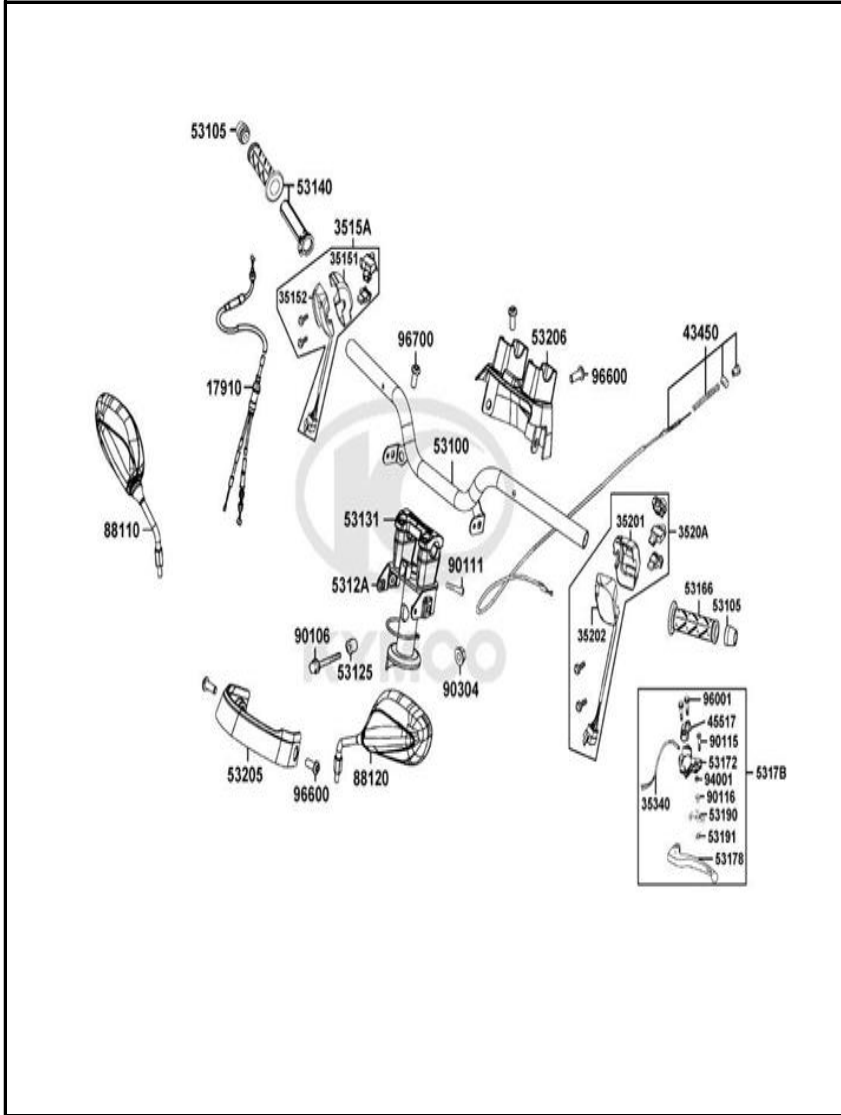

FIGURA N° 10: FAROLA

FIG. No.	PARTE N°	DESCRIPCIÓN	CANT.	SAP
33100	33100-ALC5-M40	KYM FAROLA	1	11015402
93903	93903-35220-G	TORNILLO 5 X12	8	11030081

FIGURA N° 11: VELOCÍMETRO

FIG. No.	PARTE N°	DESCRIPCIÓN	CANT.	SAP
37100	37100-ACB3-M41	VELOCIMETRO COMPLETO	1	11035291
37112	37112-ALC5-M42	CUBIERTA VELOCIMETRO	1	11027356
37115	37115-ALC5-M45	SOPORTE VELOCIMETRO	1	11021625
38300	38300-ALH1-E60	KYM FLASHER DIRECCIONALES	1	11015397
38600	38600-AEH2-M40	UNIDAD CONTROL LUZ FAROLA	1	11035292
44830	44830-LHM9-E60	KYM CABLE VELOCIMETRO	1	11006570
93700	93700-05018-0HG	TORNILLO 5X18	1	11011549
93903	93903-34380-G	TORNILLO M4X12	6	11030455

FIGURA N° 12: MANUBRIO - CUBIERTAS MANUBRIO 1/2

FIG. No.	PARTE N°	DESCRIPCIÓN	CANT.	SAP
17910	17910-LDF7-E10	KYM CABLE ACELERADOR	1	11008109
35151	35151-LGB5-E10	CARCASA COMANDO DER	1	11025942
35152	35152-LGB5-E10	CARCASA COMANDO DER	1	11025948
3515A	3515A-LHM9-EV0	COMANDO DERECHO	1	11035288
35201	35201-LGB5-E10	CARCASA COMANDO IZQ	1	11026015
35202	35202-LGB5-E10	CARCASA COMANDO IZQ	1	11026021
3520A	3520A-LHM9-E60	KYM COMANDO LUCES IZQ	1	11026061
35340	35340-LHM9-E60	SWITCH STOP	1	11026131
43450	43450-LDF7-E10	CABLE FRENO TRASERO	1	11004777
45517	45517-GFY6-C00	ABRAZADERA BOMBA FRENO	1	11007277
53100	53100-ACB3-M40	KYM MANUBRIO	1	11016708
53105	53105-KNBN-C00	TOPE CAUCHO MANILAR	2	11016773
53125	53125-GEN5-C00	KYM BUJE MANUBRIO	1	11016796
5312A	5312A-LHM9-E60	KYM SOPORTE MANUBRIO	1	11016804
53131	53131-LHM9-E60	KYM SOPORTE MANUBRIO	1	11016811
53140	53140-KNBN-C00	KYM CARRETEL ACELERADOR	1	11016834
53166	53166-KNBN-C00	KYM CAUCHO MANILAR	1	11016888
53172	53172-LHM9-E60	SOPORTE LEVA FRENO	1	11016948
53178	53178-LGB5-E10	LEVA FRENO IZQ GRIS	1	11017108
53190	53190-GFY6-C00	PLATINA BLOQUEO LEVA FRENO	1	11017150