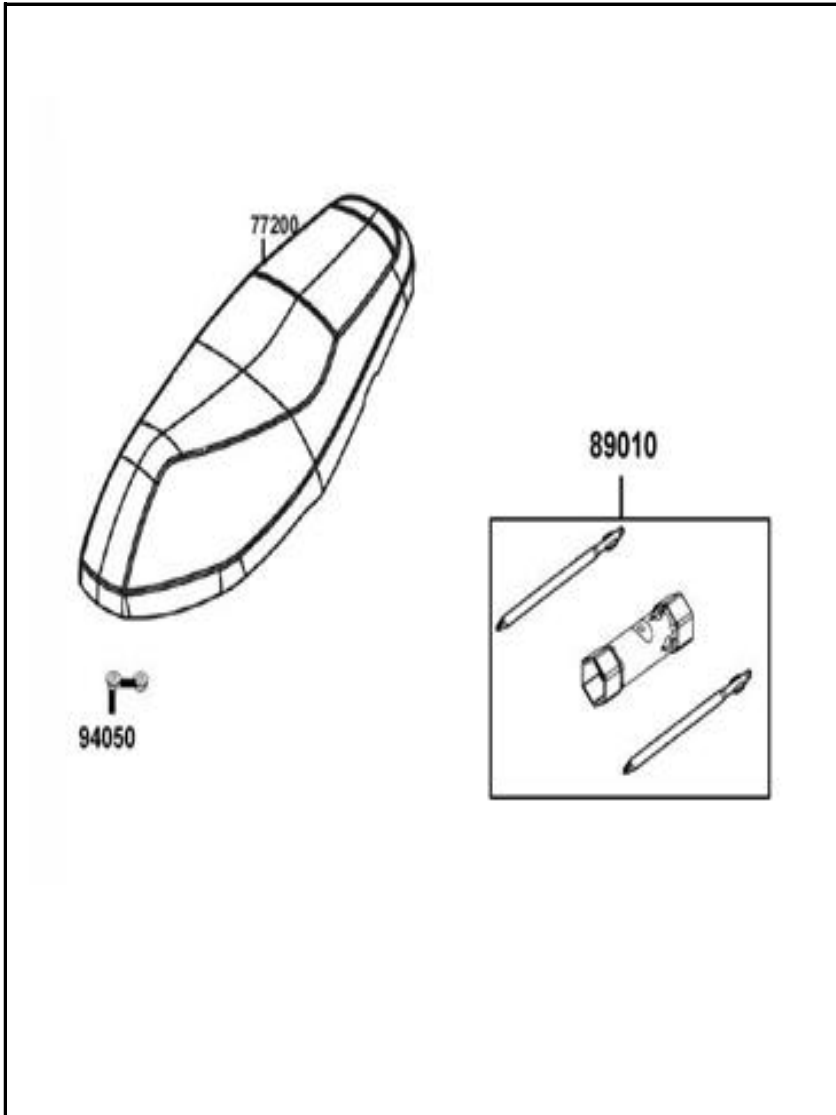

FIGURA N° 18: SILLIN

FIG. No.	PARTE N°	DESCRIPCIÓN	CANT.	SAP
89010	89010-KGBG-C00	KYM KIT DE HERRAMIENTAS NAKED	1	11015196
94050	94050-06080-G	TUERCA 6MM	1	11029958

FIGURA N° 19 TANQUE DE COMBUSTIBLE

FIG. No.	PARTE N°	DESCRIPCIÓN	CANT.	SAP
1691A	1691A-LDF7-E10	KYM FILTRO GASOLINA	1	11007442
16950	16950-KKJ9-C00	GRIFO GASOLINA	1	11031607
17500	17500-LCB9-C10	KYM TANQUE GASOL	1	11007785
1755A	1755A-KKD5-C10	SOPORTE TANQ GASOL MAR	1	21002066
18657	18657-LEJ3-E10	KYM CONDUCTO FILTRO AIRE	1	11009297
37802	37802-GGA7-C00	RETEN MEDIDOR TANQ GASOL	1	11035943
3780A	3780A-ALC5-M40	MEDIDOR TANQUE GASOLINA	1	11055063
94050	94050-06080-G	TUERCA 6MM	2	11029958