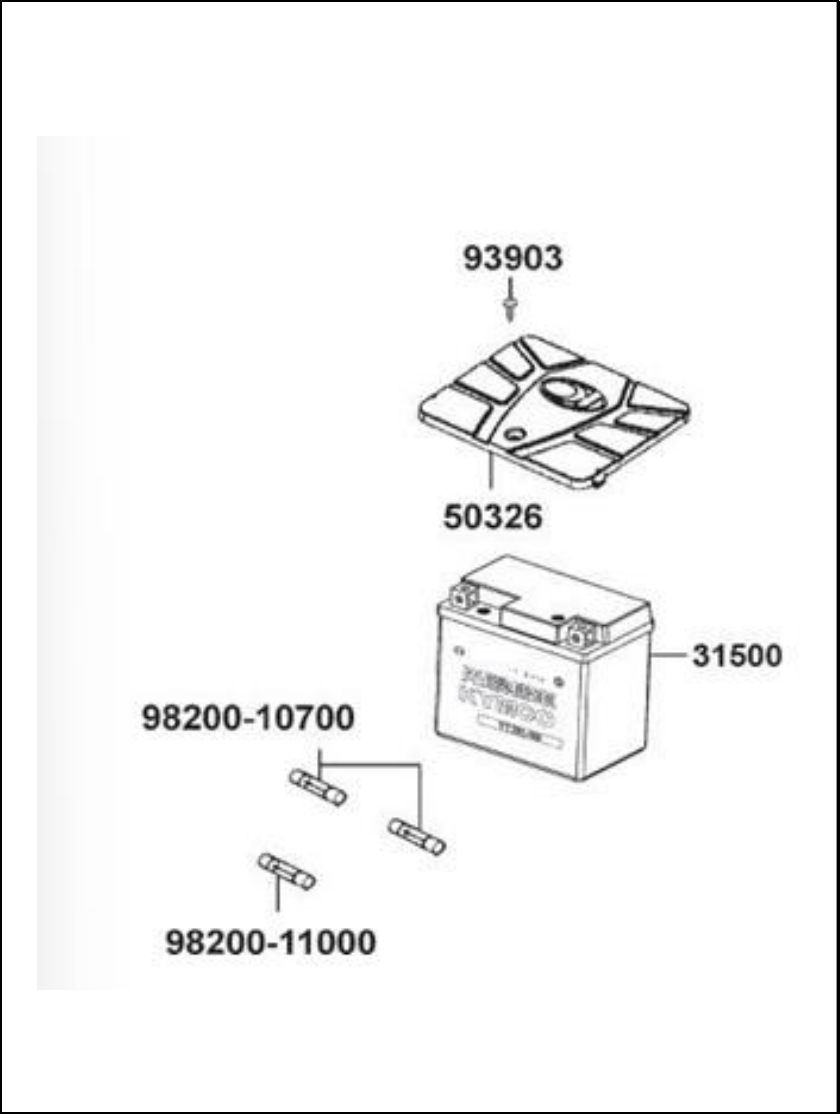

FIGURA N° 20 BATERIA

FIG. No.	PARTE N°	DESCRIPCIÓN	CANT.	SAP
31500	MTX7A-BS-MEGA	BATERIA MTX7A-BS-MEGA 12V 7AH	1	11034071
	MTX7A-BS-GEL-MEGA	BATERIA MTX7A-BS-GEL-MEGA 12V 7A	1	11034051
	MTX7A-BS-GEL-PRO	BATER MEGABAT PRO GEL MTX7A BS	1	11034024
50326	80000406		1	21002066
93903	93903-35380-G	TORNILLO M5X16	1	11030322
98200-11000	98200-11000	KYM FUSIBLE 10A	1	11012541
98200	98200-12000	FUSIBLE 20A	2	11012545