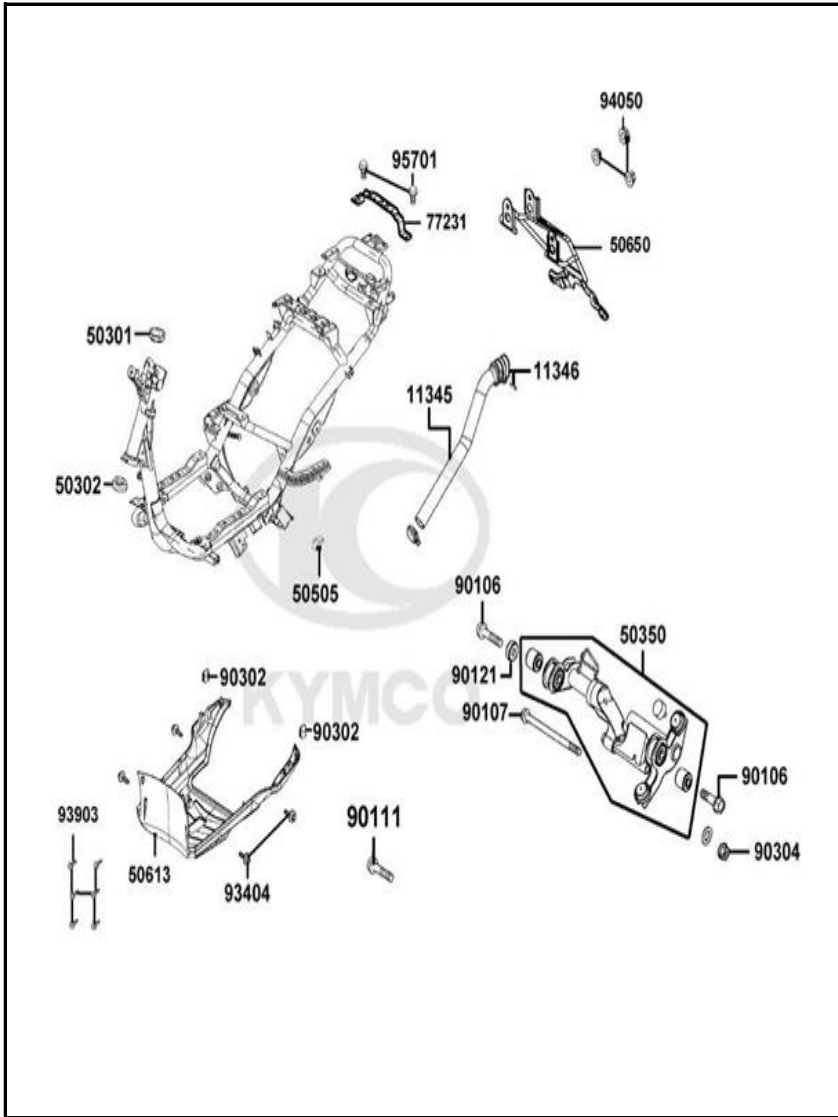

FIGURA N° 29: CHASIS

FIG. No.	PARTE N°	DESCRIPCIÓN	CANT.	SAP
11345	11345-LDF7-E10	KYM MANGUERA CONDUCTO	1	11006904
11346	11346-KEBE-C00	KYM ABRAZADERA	1	11006923
50301	50301-KGN7-C00	CUNA SUP CHASIS	1	11014215
50302	50302-2H68-C00	CUNA INF CHASIS	1	11014262
50350	50350-LFC3-B40	KYM SOPORTE MOTOR	1	11014653
50505	50505-LDC8-E10	KYM ANTIVIBRANTE	1	11014779
50613	80000552	PROTECTOR MOTOR (INT. MAT.)	1	21002696
50650	50650-LGB5-E10	KYM SOPORTE GUARDAFANGO TRAS	1	11015129
77231	77231-LGB5-E10	PLATINA CHASIS	1	11008115
90106	90106-LGB6-E11	TORNILLO M10X55	1	11030596
90107	90107-KUDU-C01	TORNILLO M10X188	1	11030599
90111	90111-06016-07G	TORNILLO 6X16	4	11011450
90121	90121-GFY6-C00	KYM BUJE	1	11016074
90302	90302-SDA4-C01	TUERCA 4MM	1	11030204
90304	90304-GHE8-C01	TUERCA 10MM	1	11029946
93404	93404-06016-07	KYM TORNILLO 6X16	4	11011450
93903	93903-34380-G	TORNILLO M4X12	6	11030455
94050	94050-06080-G	TUERCA 6MM	3	11029958
95701	95701-06012-08G	KYM TORNILLO 6X12	2	11012053