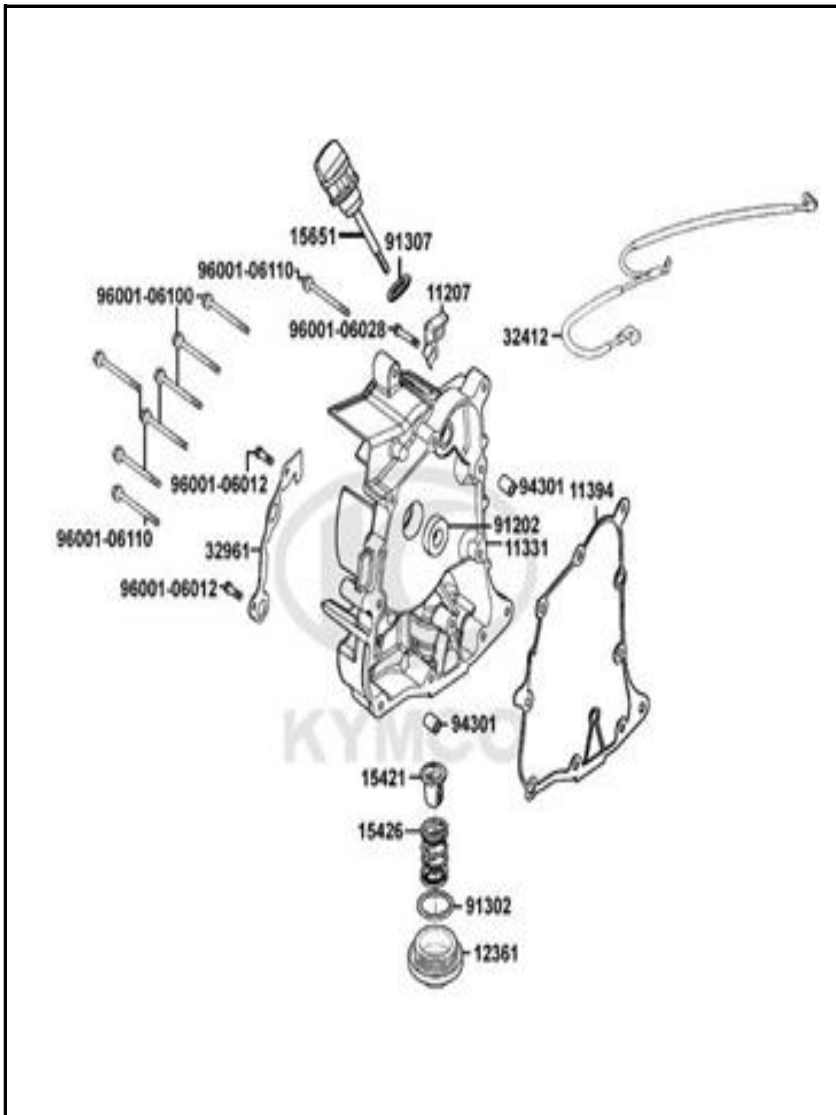

FIGURA N° 4: CUBIERTA MOTOR DERECHA

FIG. No.	PARTE N°	DESCRIPCIÓN	CANT.	SAP
11207	11207-KKE3-C01	PLATINA CARCASA	1	11021617
11331	11331-KUDU-C10	CUBIERTA CARCASA	1	11006761
11394	11394-KUDU-E90	EMPAQUE CARCASA	1	11007062
12361	12361-GFY6-C00	TAPON ACEITE TRANSM TRAS	1	11016643
15421	15421-1G07-C00	FILTRO ACEITE	1	11005704
15426	15426-GAE1-C00	RESORTE TAPON FILTRO ACEITE	1	11005722
15651	15651-KUDU-W10	TAPON ACEITE	1	11005795
32412	32412-LEH3-C10	CABLE BATERIA	1	11022696
32961	32961-KUDU-C00	LEVA	1	11022731
91202	91202-GFY6-C00	RETEN 19 8X30X5	1	11018358
91302	91302-0A01-C00	O_RING	1	11018785
91307	91307-0E35-W10	O_RING	1	11018845
94301	94301-10160	PIN 10X16	2	11011843
96001-06012	96001-06012-08G	TORNILLO M6X12	2	11029925
96001-06028	96001-06028-08G	TORNILLO M6X28	1	11029986
96001-06100	96001-06100-08G	TORNILLO M6X100	6	11029972
96001-06110	96001-06110-08G	TORNILLO M6X110	2	11029989