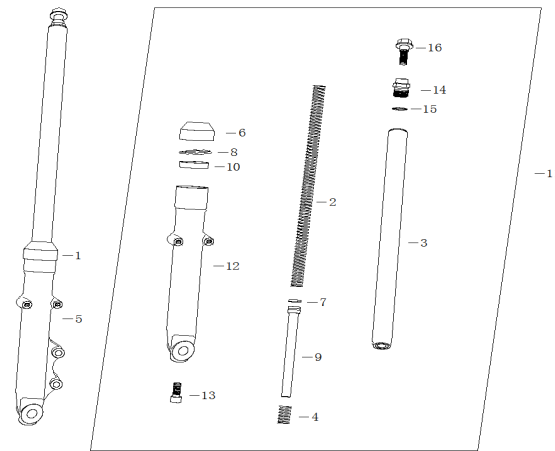

FIG. Nº 1 CULATA

PAG. Nº (1 - 2)

FIG. Nº 2 EJE DE LEVAS - VALVULAS

PAG. Nº 3

FIG. Nº 3 CUBIERTA CLUTCH

PAG. Nº 4

FIG. Nº 4 CLUTCH 5 DISCOS

PAG. Nº 5

FIG. Nº 21 ESPIGA CENTRAL - CABEZA ESPIGA

PAG. Nº 26

FIG. Nº 22 FAROLA

PAG. Nº 27

FIG. Nº 23 SOPORTE FAROLA

PAG. Nº 28

FIG. Nº 24 VELOCIMETRO

PAG. Nº 29

FIG. Nº 25 GUARDABARRO DELANTERO

PAG. Nº 30

FIG. Nº 26 SUSPENSION DELANTERA

PAG. Nº 31

FIG. Nº 27 BOMBA FRENO DELANTERO

PAG. Nº 32

FIG. Nº 28 CALIPER DELANTERO

PAG. Nº 33