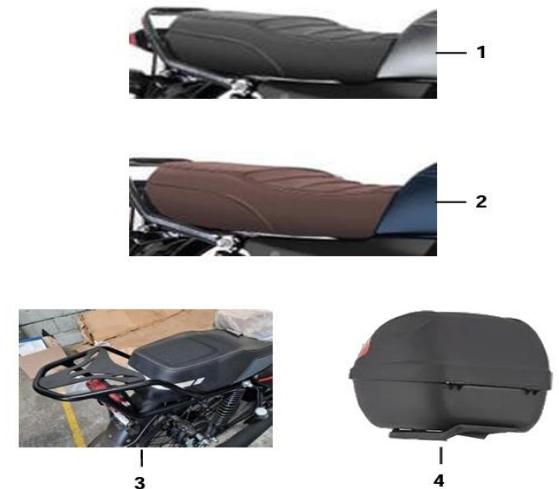

FIG. Nº 51 ACCESORIOS BOMBER 125

PAG. Nº 57