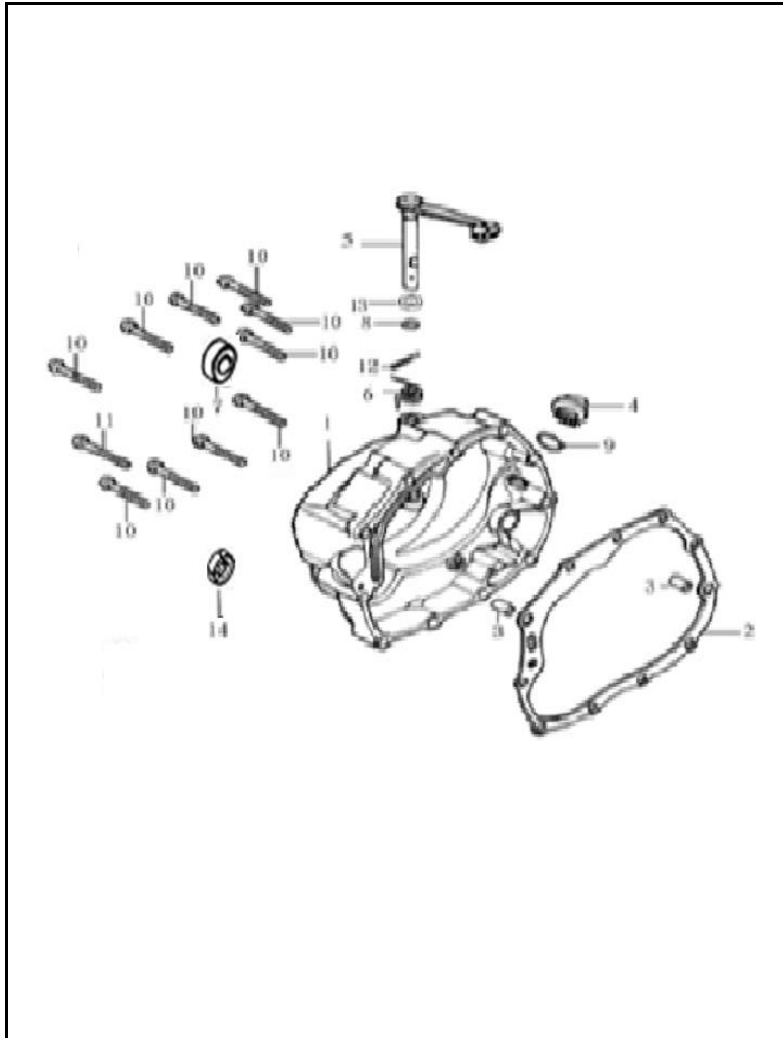

FIGURA N° 3: CUBIERTA CLUTCH

FIG. No.	PARTE N°	DESCRIPCIÓN	CANT.	SAP
1	GIA11310-3943	CUBIE. CLUTCH(PARA COMBAT)	1	11046222
1A	ETA11310A5B03	CUBIE. CLUTCH(PARA BOMBER)	1	11066379
2	GIA11319A1A00	EMPAQUE CUBIERTA CLUTCH	1	11046223
3	PGA12218A0A00	PIN GUIA	1	11043638
4	MGX15611A0B01	TAPON CUBIERTA CLUTCH	1	11055360
5	GIA22810A2M01	EJE INTERNO CLUTCH	1	11046201
6	BIA22821A0A00	RESORTE EJE INTERNO CLUTCH	1	11046202
7	GIA27190A5A00	RETEN EJE CRANK 16X28X7	1	11043601
8	BIA22823A0A00	ANILLO RETENEDOR	1	11046203
9	PGA15612A0A00	O_RING 11046199	1	11012656
10	Q1840640F15	TORNILLO 6X40	10	11013164
11	Q1840650T1F15	TORNILLO 6X50	1	11029297
12	BIA22825A0A00	PIN PASADOR	1	11043355
13	GIA22830A1A00	RETEN 12-22-5	1	11064237
14	GIA15620A1A00	VISOR NIVEL ACEITE	1	11043591

FIGURA N° 4: CLUTCH (5 DISCOS)

FIG. No.	PARTE N°	DESCRIPCIÓN	CANT.	SAP
1	GIA22100P7A00	CLUTCH COMPLETO OLD	1	11046289
2	GIA22110B4A00	CORONA CLUTCH (SOLA)	1	11046290
3	GJM22310A0A00	CLUTCH (SOLO) OLD	1	11046291
4	GIA22320A0A00	CORONA INTERNA CLUTCH OLD	1	11046292
5	GIA22330A0A00	DISCO CLUTCH	5	11046442
6	GIA22341A0A00	DISCO SEPARADOR CLUTCH OLD	4	11046293
7	GIA22351A0A00	PORTA RESORTE CLUTCH OLD	1	11046294
8	GIA22361A7A00	ACOPLE PORTA RESORTE CLUTCH OLD	1	11046295
9	GIA22371A0A00	RESORTE CLUTCH OLD	4	11046296
10	GIA22372A0A00	ARANDELA CLUTCH	1	11046297
11	BIA22861A1A00	EMPUJADOR CLUTCH	1	11046205
12	Q96516003	PIN DE SEGURIDAD	1	11046430
13	Q43117	TORNILLO 6X22	1	11046566
14	Q1860622F3	TORNILLO 6X22	4	11046566
15	BIA22871A1A00	EMPUJADOR CLUTCH	1	11064238
16	21016890	KIT CLUTCH	1	21016890