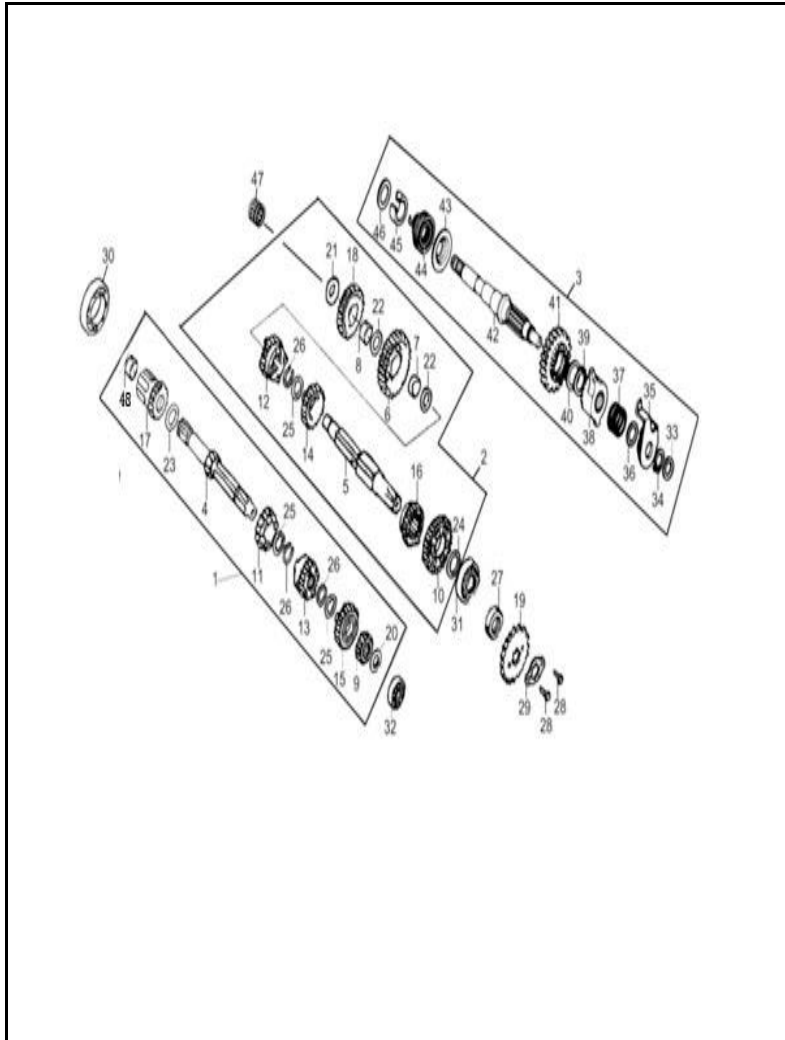

FIGURA N° 10: TRANSMISION (2/2)

FIG. No.	PARTE N°	DESCRIPCIÓN	CANT.	SAP
26	GIA23672A0B01	PIN DE SEGURIDAD	3	11046302
27	GIA23790A5A00	RETEN EJE SALIDA 20X34X7	1	11043597
28	Q150D0610F35	TORNILLO 6X10	2	11043646
29	GIA22712A0N03	PLATINA PINON SALIDA	1	11043596
30	Q9656006P5F	RODAMIENTO BOLAS 6006	1	11046434
31	Q9656204P6F	RODAMIENTO BOLAS 6204	1	11043768
32	FB093850A3A00	RODAMIENTO BOLAS	1	11046215
33	GIA27144A0A00	ARANDELA EJE CRANK	1	11046329
34	Q43116F91	PIN DE SEGURIDAD	1	11046429
35	GIA27130A0A00	GUIA CARRETEL EJE CRANK	1	11046326
36	GIA27141A0A00	ARANDELA EJE CRANK	1	11046327
37	GIA27115A0A00	RESORTE EJE CRANK	1	11043600
38	GIA27113A0A00	CARRETEL EJE CRANK	1	11046321
39	GIA27142A0Z02	PIN DE SEGURIDAD	1	11046328
40	GIA27114A0Z02	ARANDELA EJE CRANK	1	11046322
41	SJJ27151A0A00	PINON EJE CRANK	1	11046439
42	GIA27111A4A00	EJE CRANK	1	11046320
43	GIA27117A0A00	ARANDELA RESORTE EJE CRANK	1	11046323
44	GIA27118A0A00	RESORTE EJE CRANK	1	11046324
45	GIA27119A0A00	PIN EJE CRANK	1	11046325
46	GIA27145A0B01	ARANDELA EJE CRANK	1	11046330
47	Q9611512F	RODAMIENTO AGUJAS HK15231	1	11046432
48	GIA27232A1A00	RESORTE PINON CRANK	1	11046333