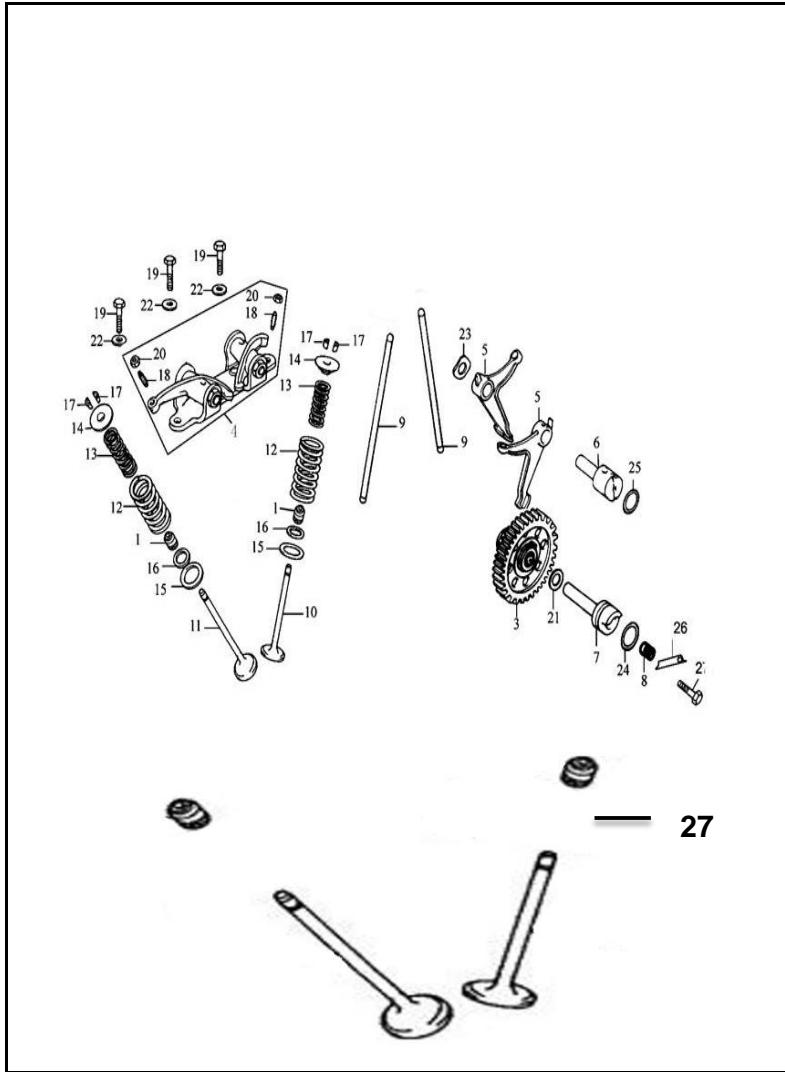

FIGURA N° 2: EJE DE LEVAS - VALVULAS

FIG. No.	PARTE N°	DESCRIPCIÓN	CANT.	SAP
1	GIA14730A0A00	RETEN VALVULA	2	11046264
2	Q1840612F35	TORNILLO 6X12	1	11013141
3	GIA14220A3A00	PINON EJE LEVAS	1	11046254
4	GIA14440A0A00	SOPORTE BALANCIN	1	11046362
5	GIL14451A0A00	BALANCIN	2	11046363
6	GIA14452A0M01	EJE BALANCIN	1	11046259
7	GIA14111A1A00	EJE LEVAS	1	11046248
8	GIA14134A0A00	RESORTE EJE LEVAS	1	11046250
9	GIA14250A0A00	BOTADOR	2	11046255
10	GIA14710A3A00	VALVULA ADMISION	1	11046262
11	GIA14720A0A00	VALVULA ESCAPE	1	11046263
12	GIA14755A0Z50	RESORTE EXTERNO VALVULA	2	11046266
13	GIA14756A0Z50	RESORTE INTERNO VALVULA	2	11046267
14	BIA14751A0A00	ARANDELA SUPERIOR RESORTE VALVULA	2	11046193
15	BIA14753A0A00	ARANDELA INFERIOR RESORTE VALVULA	2	11046194
16	BIA14754A0A00	ARANDELA	2	11046195
17	GIA14752A0A00	CUNA VALVULA	4	11046265
18	GIA14415A0A00	TORNILLO BALANCIN	2	11046256
19	Q150C0832T33F2	TORNILLO 8X32	3	11046409
20	GIA14416A0A00	TUERCA	2	11046257
21	GIA14114A0A00	ARANDELA	1	11046249
22	GIA14425A0A00	ARANDELA	3	11046258
23	GIA14454A0A00	ARANDELA	1	11046261
24	GIA14136A2A00	ANILLO RETENEDOR	1	11046251
25	GIA14453A1A00	ANILLO RETENEDOR	1	11046260
26	GIA14137A0A00	PLATINA TOPE	1	11046252
27	21016973	KIT VALVULAS	1	21016973