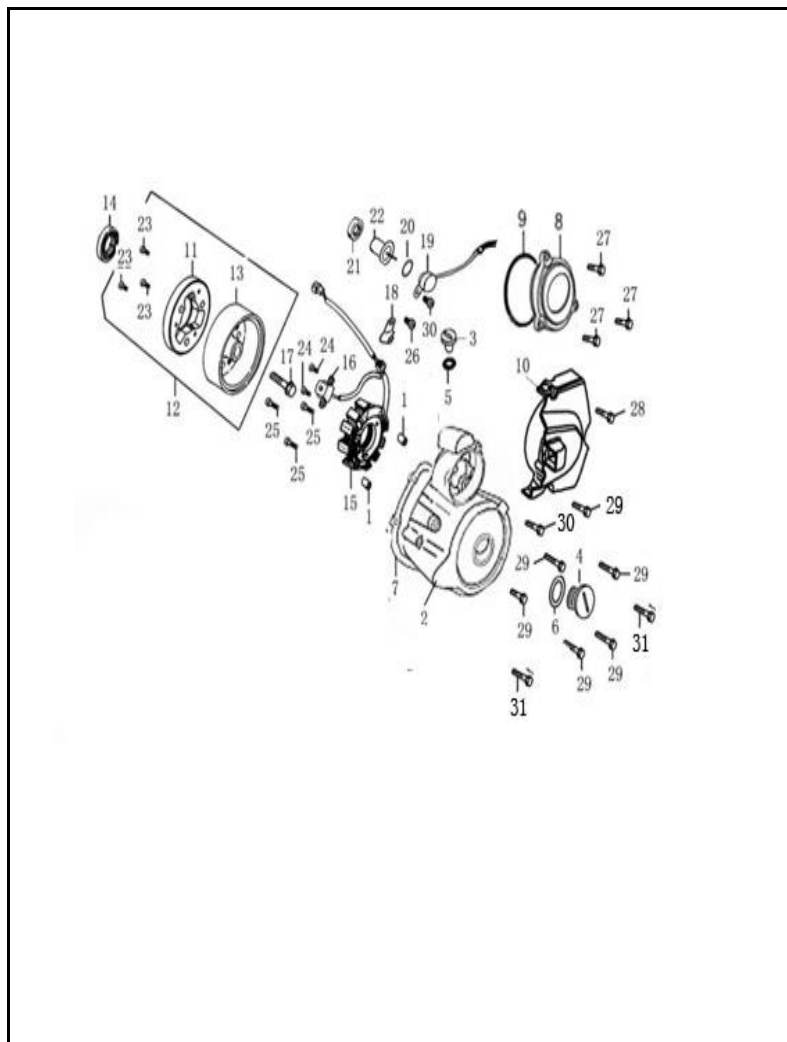

FIGURA N° 5: CLUTCH (6 DISCOS)

FIG. No.	PARTE N°	DESCRIPCIÓN	CANT.	SAP
1	GIA22100P9A00	CLUTCH COMPLETO NEW	1	11055223
2	GIA22110B4A00	CORONA CLUTCH (SOLA)	1	11046290
3	GIA22310C6A00	CLUTCH (SOLO) NEW	1	11049190
4	GIA22320A5A00	CORONA CLUTCH (SOLA) NEW	1	11055224
5	GIA22330A0A00	DISCO CLUTCH	6	11046442
6	GIA22341A5A00	DISCO SEPARADOR CLUTCH NE	5	11055225
7	GIA22351A2A00	PORTA RESORTES CLUTCH NEW	1	11055226
8	GJL22361A0A00	ACOPLE PORTA RESORTE CLUT	1	11055227
9	GIA22371A4A00	RESORTE CLUTCH NEW	6	11055228
10	GIA22372A0A00	ARANDELA CLUTCH	1	11046297
11	BIA22861A1A00	EMPUJADOR CLUTCH	1	11046205
12	Q96516003	RODAMIENTO BOLAS 16003	1	11046433
13	Q43117	PIN DE SEGURIDAD	1	11046430
14	Q1860522F35	TORNILLO 6X22	6	11046566
15	BIA22871A1A00	EMPUJADOR CLUTCH	1	11064238

FIGURA N° 6: CUBIERTA VOLANTE - PLATO BOBINAS (1/2)

FIG. No.	PARTE N°	DESCRIPCIÓN	CANT.	SAP
1	GIA11118A0A00	PIN	2	11012594
2	EIA11411BRB03	CUBIERTA VOLANTE	1	11046224
3	PGB11412A0B03	TAPON CUBIERTA VOLANTE	1	11043640
4	GIA11413A0B03	TAPON CUBIERTA VOLANTE	1	11043586
5	BIA11414A0A00	ANILLO RETENEDOR	1	11046188
6	BIA11415A0A00	ANILLO RETENEDOR	1	11046189
7	GIA11419A4A00	EMPAQUE CUBIERTA VOLANTE	1	11046225
8	GIA11421A0B03	TAPA MOTOR ARRANQUE	1	11046226
9	GIA11422A0A00	EMPAQUE TAPA MOTOR ARRANQUE	1	11046227
10	GIA11451-0404	CUBIERTA CADENA	1	11046228
11	GIA28120A0A00	CLUTCH DE UNA VIA	1	11046340
12	GIA31102A0A00	VOLANTE	1	11046347
13	GIA31110A0A00	VOLANTE (SOLA)	1	11082358
14	GIA13190A1A00	RETEN 50-34-7	1	11046244
15	GIA31210A4A00	PLATO BOBINAS	1	11046348
16	GIA31280A0A00	BOBINA	1	11082359
17	GIA31913A0Z01	TORNILLO 10X35	1	11046350
18	GIA31911A2A00	GUIA CABLE PLATO BOBINAS	1	11046349
19	GIA35730H6A00	SENSOR CAMBIOS	1	11046356
20	GIA35723A1A00	ANILLO RETENEDOR	1	11046355
21	GIA35740A0A00	RETEN	1	11046357
22	GIA35760A0A00	ACOPLE SENSOR CAMBIOS	1	11046358
23	GIA31311A1Z02	TORNILLO 8X18	3	11046423
24	Q1860516F35	TORNILLO 5X16	2	11046420
25	Q1840528F35	TORNILLO 5X28	3	11046412