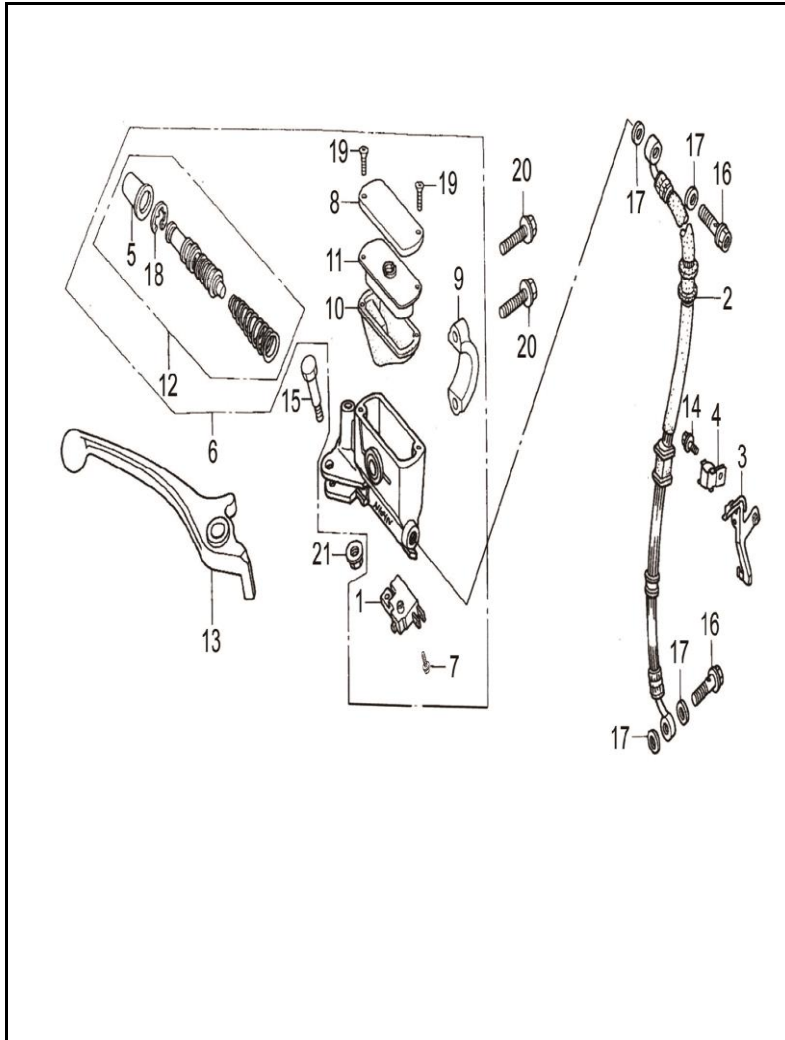

FIGURA N° 21: ESPIGA CENTRAL - CABEZA ESPIGA

FIG. No.	PARTE N°	DESCRIPCIÓN	CANT.	SAP
1	94655	ESPIGA CENTRAL	1	11046117
2	94567	GUARDAPOLVO INFERIOR DIRECCION	1	11046033
3	94568	ARANDELA DIRECCION	1	11046034
4	94569	CUNA INFERIOR DIRECCION	1	11046035
5	94570	CANASTILLA INFERIOR DIRECCION	1	11046036
6	94571	CUNA INFERIOR DIRECCION	1	11046037
7	94572	CUNA SUPERIOR DIRECCION	1	11046038
8	94573	CANASTILLA SUPERIOR DIRECCION	1	11046039
9	94574	CUNA SUPERIOR DIRECCION	1	11046040
10	94575	GUARDAPOLVO SUPERIOR DIRECCION	1	11046041
11	83787	TORNILLO 6X12	2	11045934
12	94576	TORNILLO 8X20	2	11046042
13	87457	GUIA CABLE VELOCIMETRO	1	11045895
14	94648	CABEZA ESPIGA	1	11046110
15	94577	ABRAZADERA MANUBRIO	2	11046043
16	94578	TORNILLO 6X30	4	11046044
17	94579	ARANDELA CABEZA ESPIGA	1	11046045
18	94580	TUERCA CABEZA ESPIGA M22	1	11046046
19	21016878	KIT CUNAS	1	21016878

FIGURA N° 27: BOMBA FRENO DELANTERO

FIG. No.	PARTE N°	DESCRIPCIÓN	CANT.	SAP
1	94599	SWICHE FRENO DELANTERO	1	11046065
2	94600	MANGUERA FRENO DELANTERO	1	11046066
3	94601	GUIA MANGUERA FRENO DELANTERO	1	11046067
4	94602	GUIA MANGUERA FRENO DELANTERO	1	11046068
5	94603	TUERCA M6	1	11046083
6	94604	BOMBA FRENO DELANTERO	1	11046069
7	94605	TORNILLO 4X10	1	11046070
8	94606	TAPA BOMBA FRENO DELANTERO	1	11046071
9	94607	ABRAZADERA BOMBA FRENO DELANTERO	1	11046072
10	94608	DIAFRAGMA BOMBA FRENO DELANTERO	1	11046073
11	94609	EMPAQUE BOMBA FRENO DELANTERO	1	11046074
12	94610	KIT EMPAQUETADURAS BOMBA FRENO DELANTERO	1	11046075
13	94611	LEVA FRENO DELANTERO	1	11046076
14	94612	TORNILLO 6X10	1	11046077
15	94613	TORNILLO LEVA FRENO 6X30	1	11046078
16	94614	TORNILLO MANGUERA FRENO 10X1.25X22	2	11046079
17	94615	ARANDELA DE SELLADO 10X15X1.5	4	11046080
18	94618	TORNILLO 6X22	1	11046082
19	94617	TORNILLO 4X10	2	11046081
20	94618	TORNILLO 6X22	2	11046082
21	94619	TUERCA M6	1	11046083