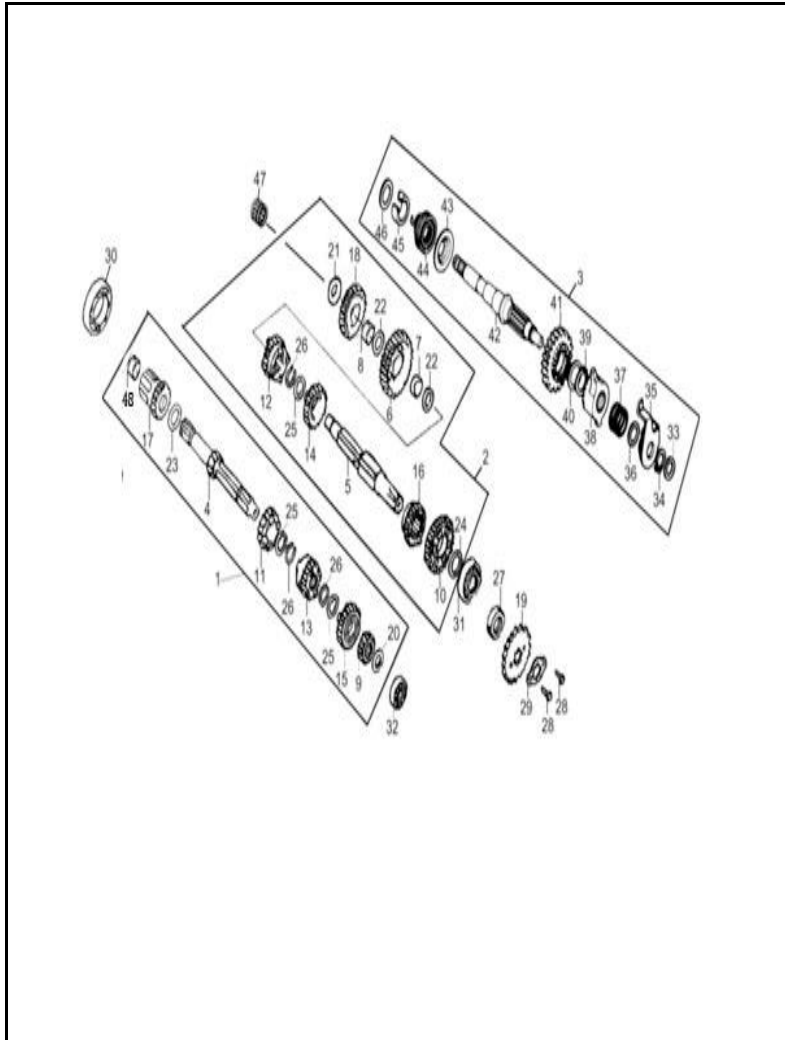

FIGURA N° 10: TRANSMISION (1/2)

FIG. No.	PORTE N°	DESCRIPCIÓN	CANT.	SAP
1	GMX23600A2A00	EJE CLUTCH COMPLETO	1	11046397
2	GIA23700B3A00	EJE SLIDA COMPLETO	1	11046305
3	SJJ27100A0N01	EJE CRANK COMPLETO	1	11046438
4	GMX23611A2A00	EJE CLUTCH	1	11046398
5	GIA23771A0A00	EJE SALIDA	1	11046307
6	GMX23711A1A00	PINON 1RA EJE SALIDA	1	11046402
7	GIA23712A0A00	BUJE PINON 1RA EJE SALIDA	1	11046306
8	GIA27223A0A00	BUJE PINON ARRANQUE	1	11046331
9	SJJ23621A0A00	PINON 2DA EJE CLUTCH	1	11046437
10	GMX23721A1A00	PINON 2DA EJE SALIDA	1	11046403
11	GMX23631A1A00	PINON 3RA EJE CLUTCH	1	11046399
12	GMX23731A1A00	PINON 3RA EJE SALIDA	1	11046404
13	GMX23641A1A00	PINON 4TA EJE CLUTCH	1	11046400
14	GMX23741A1A00	PINON 4TA EJE SALIDA	1	11046405
15	GMX23651A1A00	PINON 5TA EJE CLUTCH	1	11046401
16	GMX23751A1A00	PINON 5TA EJE SALIDA	1	11046406
17	SJJ27231A2A00	PINON CRANK	1	11046441
18	SJJ27221A1A00	PINON ARRANQUE	1	11046440
19	GIA22711A0Z52	PINON SALIDA	1	11046301
20	GIA23674A0A00	ARANDELA EJE CLUTCH	1	11046303
21	GIA27224A0A00	ARANDELA EJE SALIDA	1	11046332
22	GIA23773A0A00	ARANDELA EJE SALIDA	2	11046308
23	GIA27233A0A00	ARANDELA EJE CLUTCH	1	11046334
24	GIA23774A0A00	ARANDELA EJE SALIDA	1	11046309
25	GIA23675A0A00	ARANDELA CAJA	3	11046304