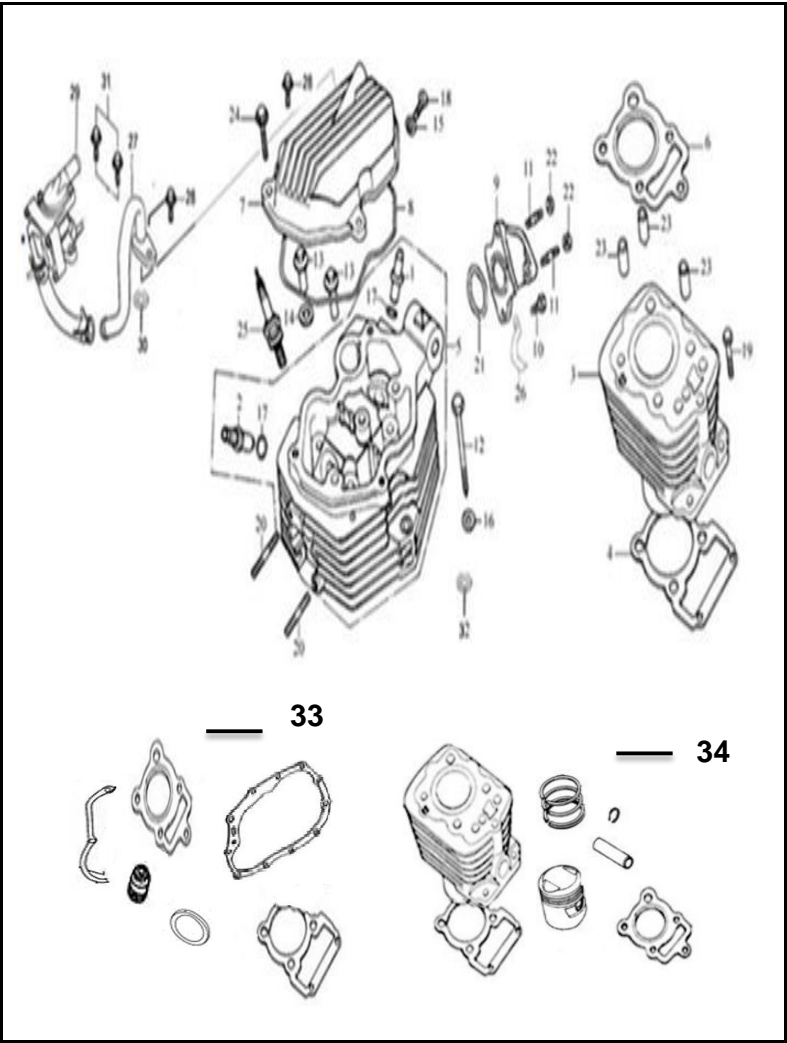

FIGURA N° 1: CULATA - CILINDRO (2/2)

FIG. No.	PARTE N°	DESCRIPCIÓN	CANT.	SAP
28	Q1840614F15	TORNILLO 6X14	2	11046414
29	GJA20540A1A00	VALVULA DE AIRE	1	11044471
30	GIA15131A1A00	ANILLO RETENEDOR	1	11043589
31	Q1840618F15	TORNILLO 6X18	2	11046415
32	GIA12276A0A00	ANILLO RETENEDOR	1	11046232
33	21016908	KIT EMPAQUES	1	21016908
34	21016833	KIT CILINDRO	1	21016833

FIGURA N° 2: EJE DE LEVAS - VALVULAS

FIG. No.	PARTE N°	DESCRIPCIÓN	CANT.	SAP
1	GIA14730A0A00	RETEN VALVULA	2	11046264
2	Q1840612F35	TORNILLO 6X12	1	11013141
3	GIA14220A3A00	PINON EJE LEVAS	1	11046254
4	GIA14440A0A00	SOPORTE BALANCIN	1	11046362
5	GIL14451A0A00	BALANCIN	2	11046363
6	GIA14452A0M01	EJE BALANCIN	1	11046259
7	GIA14111A1A00	EJE LEVAS	1	11046248
8	GIA14134A0A00	RESORTE EJE LEVAS	1	11046250
9	GIA14250A0A00	BOTADOR	2	11046255
10	GIA14710A3A00	VALVULA ADMISION	1	11046262
11	GIA14720A0A00	VALVULA ESCAPE	1	11046263
12	GIA14755A0Z50	RESORTE EXTERNO VALVULA	2	11046266
13	GIA14756A0Z50	RESORTE INTERNO VALVULA	2	11046267
14	BIA14751A0A00	ARANDELA SUPERIOR RESORTE VALVULA	2	11046193
15	BIA14753A0A00	ARANDELA INFERIOR RESORTE VALVULA	2	11046194
16	BIA14754A0A00	ARANDELA	2	11046195
17	GIA14752A0A00	CUNA VALVULA	4	11046265
18	GIA14415A0A00	TORNILLO BALANCIN	2	11046256
19	Q150C0832T33F2	TORNILLO 8X32	3	11046409
20	GIA14416A0A00	TUERCA	2	11046257
21	GIA14114A0A00	ARANDELA	1	11046249
22	GIA14425A0A00	ARANDELA	3	11046258
23	GIA14454A0A00	ARANDELA	1	11046261
24	GIA14136A2A00	ANILLO RETENEDOR	1	11046251
25	GIA14453A1A00	ANILLO RETENEDOR	1	11046260
26	GIA14137A0A00	PLATINA TOPE	1	11046252
27	21016973	KIT VALVULAS	1	21016973