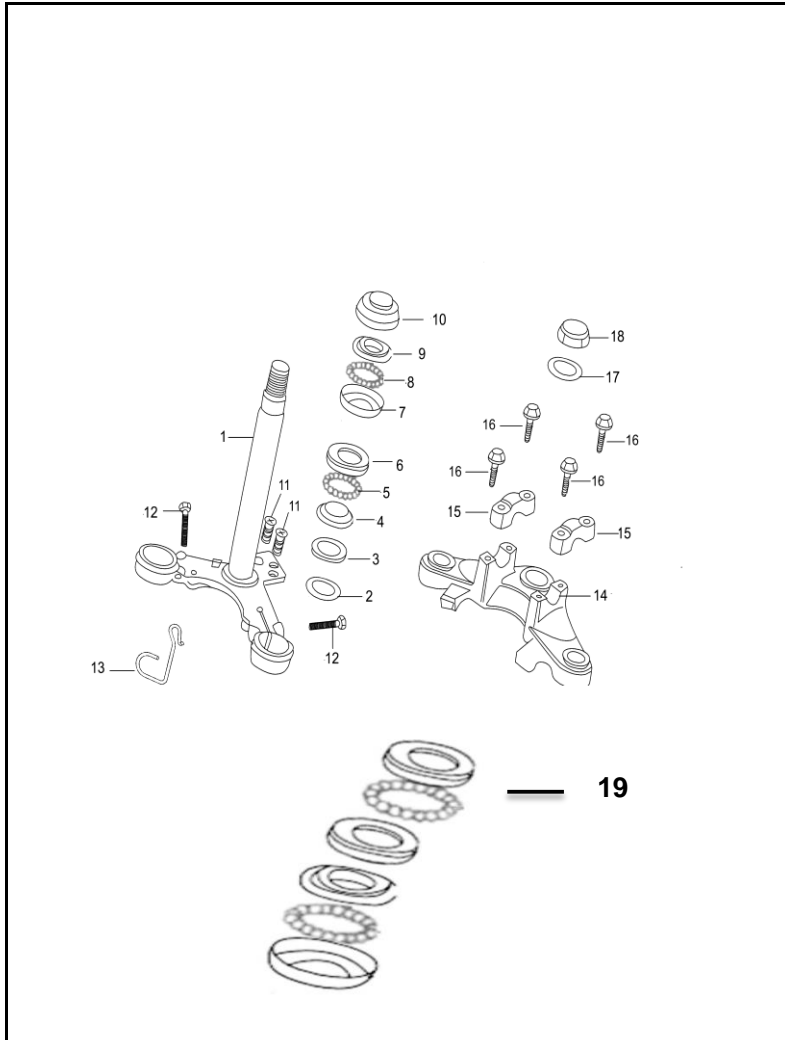

FIGURA N° 21: ESPIGA CENTRAL - CABEZA ESPIGA

FIG. No.	PARTE N°	DESCRIPCIÓN	CANT.	SAP
1	94655	ESPIGA CENTRAL	1	11046117
2	94567	GUARDAPOLVO INFERIOR DIRECCION	1	11046033
3	94568	ARANDELA DIRECCION	1	11046034
4	94569	CUNA INFERIOR DIRECCION	1	11046035
5	94570	CANASTILLA INFERIOR DIRECCION	1	11046036
6	94571	CUNA INFERIOR DIRECCION	1	11046037
7	94572	CUNA SUPERIOR DIRECCION	1	11046038
8	94573	CANASTILLA SUPERIOR DIRECCION	1	11046039
9	94574	CUNA SUPERIOR DIRECCION	1	11046040
10	94575	GUARDAPOLVO SUPERIOR DIRECCION	1	11046041
11	83787	TORNILLO 6X12	2	11045934
12	94576	TORNILLO 8X20	2	11046042
13	87457	GUIA CABLE VELOCIMETRO	1	11045895
14	94648	CABEZA ESPIGA	1	11046110
15	94577	ABRAZADERA MANUBRIO	2	11046043
16	94578	TORNILLO 6X30	4	11046044
17	94579	ARANDELA CABEZA ESPIGA	1	11046045
18	94580	TUERCA CABEZA ESPIGA M22	1	11046046
19	21016878	KIT CUNAS	1	21016878