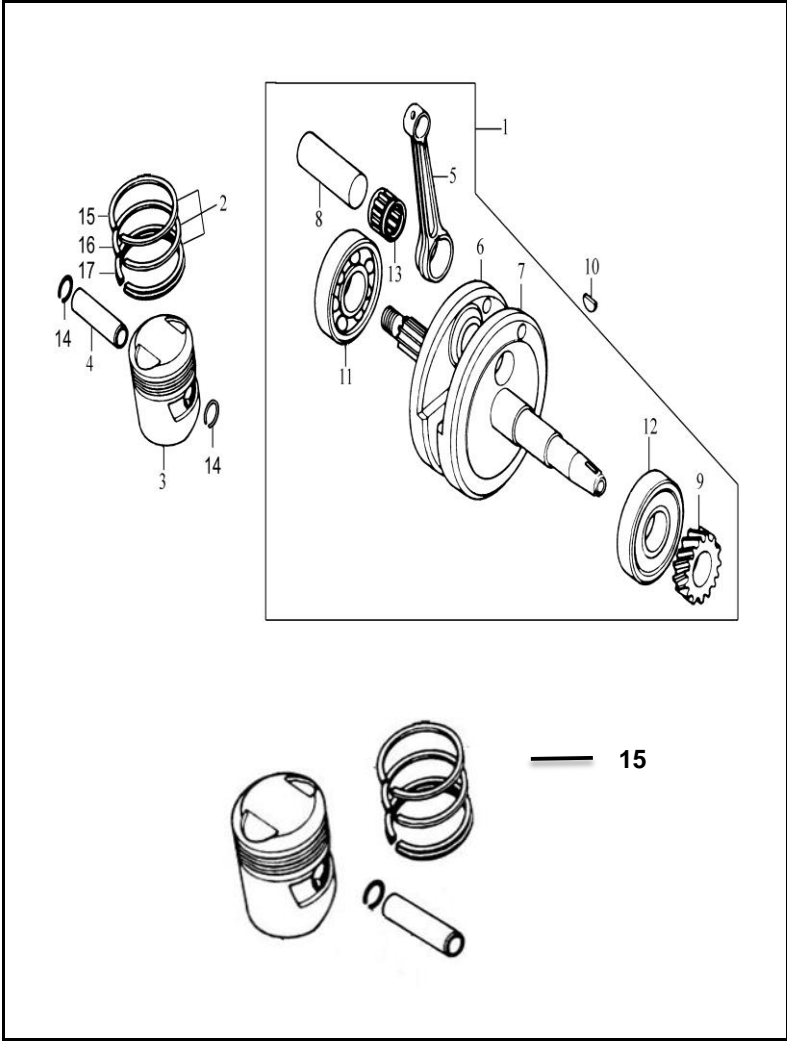

FIGURA N° 8: CARCASAS (2/2)

FIG. No.	PARTE N°	DESCRIPCIÓN	CANT.	SAP
26	Q1840695F15	TORNILLO 6X95	1	11046419
27	GIA93840A0A00	RODAMIENTO AGUJAS HK212810	1	11046359

FIGURA N° 9: CIGÜEÑAL - PISTON

FIG. No.	PORTE N°	DESCRIPCIÓN	CANT.	SAP
1	GIA13100A8A00	CIGÜENAL	1	11046239
2	GIA13300A8A00	ANILLOS STD	1	11046247
3	GIA13211B8A00	PISTON STD (SOLO)	1	11046245
4	GIA13221A0A00	PASADOR PISTON	1	11046246
5	GIA13131A1A00	BIELA (SOLA)	1	11046241
8	GIA13140A2A00	PASADOR BIELA	1	11046242
9	GIA14211A0A00	PINON CIGÜENAL	1	11046253
10	GIA13118A0A00	CUNA CIGÜENAL	1	11046240
11	Q9656328P5C	RODAMIENTO BOLAS	1	11046435
12	Q965D6328C	RODAMIENTO BOLAS	1	11046436
13	GIA13150A2A00	RODAMIENTO AGUJAS	1	11046243
14	PGA13222A0A00	PIN PASADOR PISTON	2	11012627
15	21016937	KIT PISTON	1	21016937