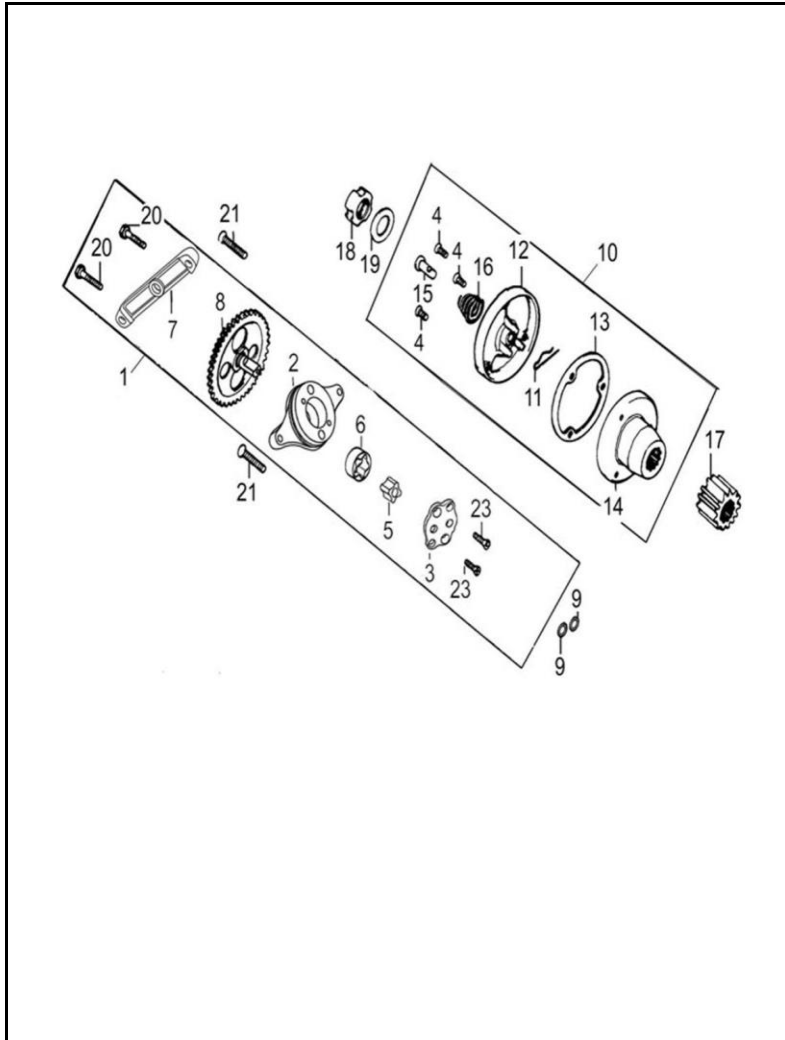

FIGURA N° 7: BOMBA ACEITE - FILTRO CENTRIFUGO ACEITE

FIG. No.	PARTE N°	DESCRIPCIÓN	CANT.	SAP
1	GIA15100A5A00	BOMBA ACEITE	1	11046268
2	GIA15111A0A00	CUERPO BOMBA ACEITE	1	11046269
3	GIA15112A0A00	TAPA CUERPO BOMBA ACEITE	1	11046270
4	Q2540512F32	TORNILLO 5X12	3	11044606
5	GIA15114A0A00	ROTOR INTERNO BOMBA ACEIT	1	11046271
6	GIA15115A0A00	ROTOR EXTERNO BOMBA ACEITE	1	11046272
7	GIA15119A0A00	PROTECTOR PINON BOMBA ACEITE	1	11046273
8	GIA15121A3A00	PINON BOMBA ACEITE	1	11046274
9	GIA15131A0A00	O RING 9.4X2.4	2	11012596
10	GIA15410A0A00	FILTRO CENTRIFUGO ACEITE	1	11046275
11	GIA15413A0A00	PIN DE SEGURIDAD	1	11046276
12	GIA15414A0Z50	TAPA FILTRO CENTRIFUGO ACEITE	1	11046277
13	GIA15415A1A00	EMPAQUE FILTRO CENTRIFUGO ACEITE	1	11046278
14	GIA15421A0A00	CAMPANA FILTRO CENTRIFUGO ACEITE	1	11046279
15	GIA15431A0A00	CONDUCTO FILTRO CENTRIFUGO	1	11046280
16	GIA15432A0A00	RESORTE CONDUCTO FILTRO CENTRIFUGO ACE	1	11046281
17	GIA22621A0A00	PINON PRIMARIO	1	11046298
18	GIA22631A0A00	TUERCA	1	11046299
19	GIA22632A0A00	ARANDELA	1	11046300
20	Q150C0516F35	TORNILLO 5X20	2	11046408
21	Q254B0632F3	TORNILLO 6X32	2	11046424