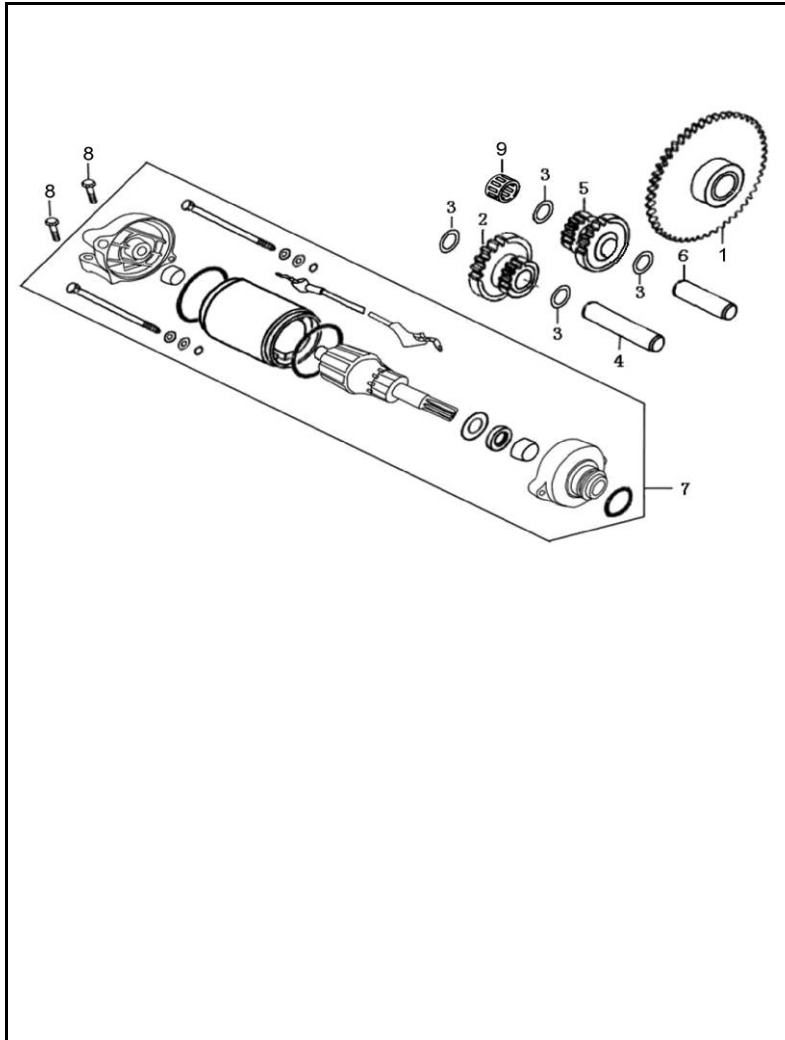

FIGURA N° 15: MOTOR DE ARRANQUE

FIG. No.	PARTE N°	DESCRIPCIÓN	CANT.	SAP
1	GIA28150A0A00	PINON DE ARRANQUE	1	11046341
2	GIA28311A1A00	PINON DE ARRANQUE	1	11046342
3	GIA28312A0A00	ARANDELA	4	11046343
4	GIA28321A1A00	EJE PINON DE ARRANQUE	1	11046344
5	GIA28331A2A00	PINON DE ARRANQUE	1	11046345
6	GIA28341A0A00	EJE PINON DE ARRANQUE	1	11046346
7	GIA34700A0B03	MOTOR DE ARRANQUE	1	11046353
8	Q1840628T1F15	TORNILLO M6X28	2	11029294
9	Q9611010	RODAMIENTO AGUJAS HK1010	1	11046431