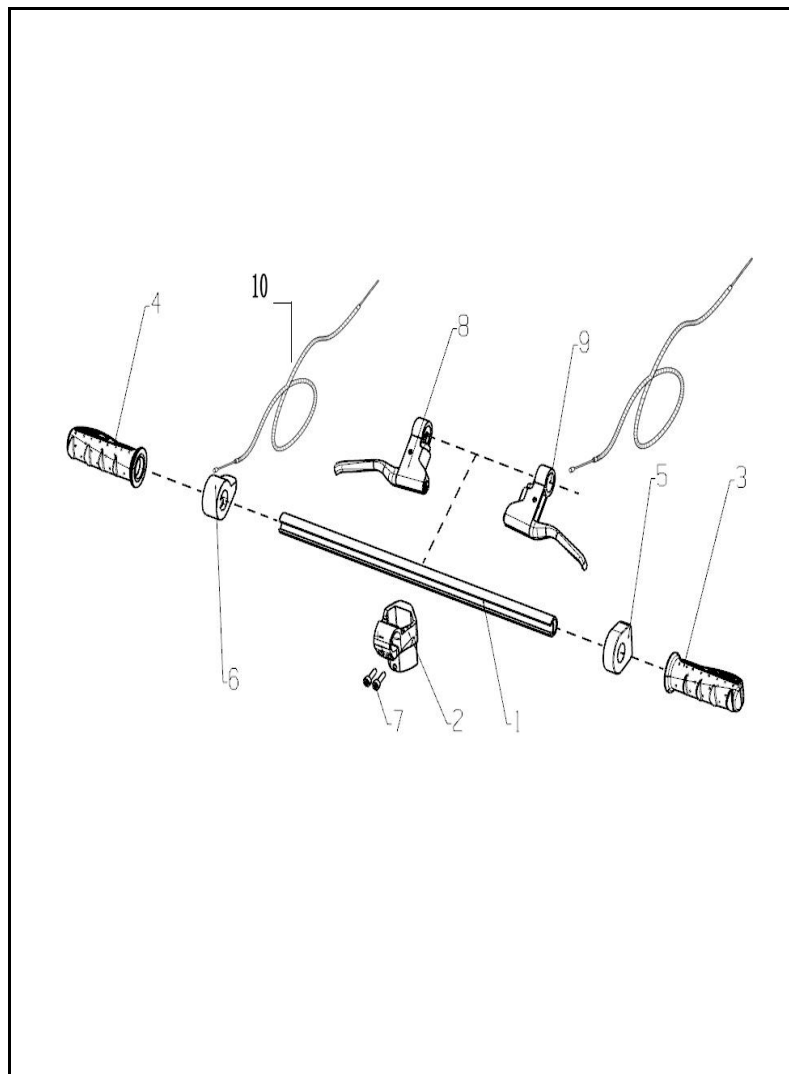

MINIMAD
PLUS 500W

CATÁLOGO DE PARTES

Velocifero

FIGURA N° 1: DISPLAY

FIG. No.	PARTE N°	DESCRIPCIÓN	CANT.	OBSERVACIÓN
1	11073227	Cubierta Superior Tablero	1	
2	11073225	Cubierta Inferior Tablero	1	
3	11073211	Display	1	
4	11073255	Soporte Tablero	1	
5	11073201	Botón Tablero	1	
6	11073230	Empaque De Goma	1	
7	11073231	Empaque De Goma Tablero	1	
8	11073259	Tornillo M3X5	4	
9	11073269	Tornillo St4.2X8	6	
10	11073263	Tornillo M5X10	2	
11	11073264	Tornillo M5X10	4	
12	11073218	Caucho 1 Cableado	1	
13	11073221	Caucho Inferior Tablero	2	
14	11073193	Abrazadera Cable	2	

FIGURA N° 2: LEVAS-MANILARES-BARRA DIRECCIÓN

FIG. No.	PARTE N°	DESCRIPCIÓN	CANT.	OBSERVACIÓN
1	11073198	Barra Dirección	1	
2	11073249	Soporte Central Barra Dirección	1	
3	11073239	Manillar Izquierdo	1	
4	11073238	Manillar Derecho	1	
5	11070830	Comando Izquierdo	1	
6	11073194	Acelerador	1	
7	11070815	Tornillo M6X20	2	
8	11073234	Leva De Freno Derecha	1	
9	11073235	Leva De Freno Izquierda	1	
10	11073203	Cable De Freno	2	

FIGURA N° 3: SOPORTE BARRA DIRECCIÓN

FIGURA N° 3: SOPORTE BARRA DIRECCIÓN

FIG. No.	PARTE N°	DESCRIPCIÓN	CANT.	OBSERVACIÓN
1	11073197	Barra Dirección	1	
2	11073216	Gancho	1	
3	11073224	Cubierta frontal tablero	1	
	11084684	Cubierta frontal display amarillo	1	
	11084685	Cubierta frontal display azul	1	
4	11073228	Mecanismo De Plegado	1	
6	11073229	Mecanismo De Plegado	1	
7	11073232	Mecanismo De Plegado	1	
8	11073251	Soporte Inferior Barra Dirección	1	
9	11073202	Buje Mecanismo De Pliegue	1	
10	11073196	Balancín Mecansmo Pliegue	1	
11	11073215	Eje Mecansmo De Pliegue	1	
12	11073260	Tornillo M4X8 D9	2	
13	11073199	Biela Mecanismo De Plegado	1	
14	11073200	Bloqueador Mecanismo Pleg	1	
15	11073266	Tornillo M5X25 12.9	1	
18	11073207	Caucho	1	
19	11073268	Tornillo M6X12	3	
20	11073268	Tornillo M6X12	5	
21	11073219	Caucho 2 Cableado	3	
22	11073243	Resorte Mecanismo Plegado	1	
23	11073218	Caucho 1 Cableado	1	