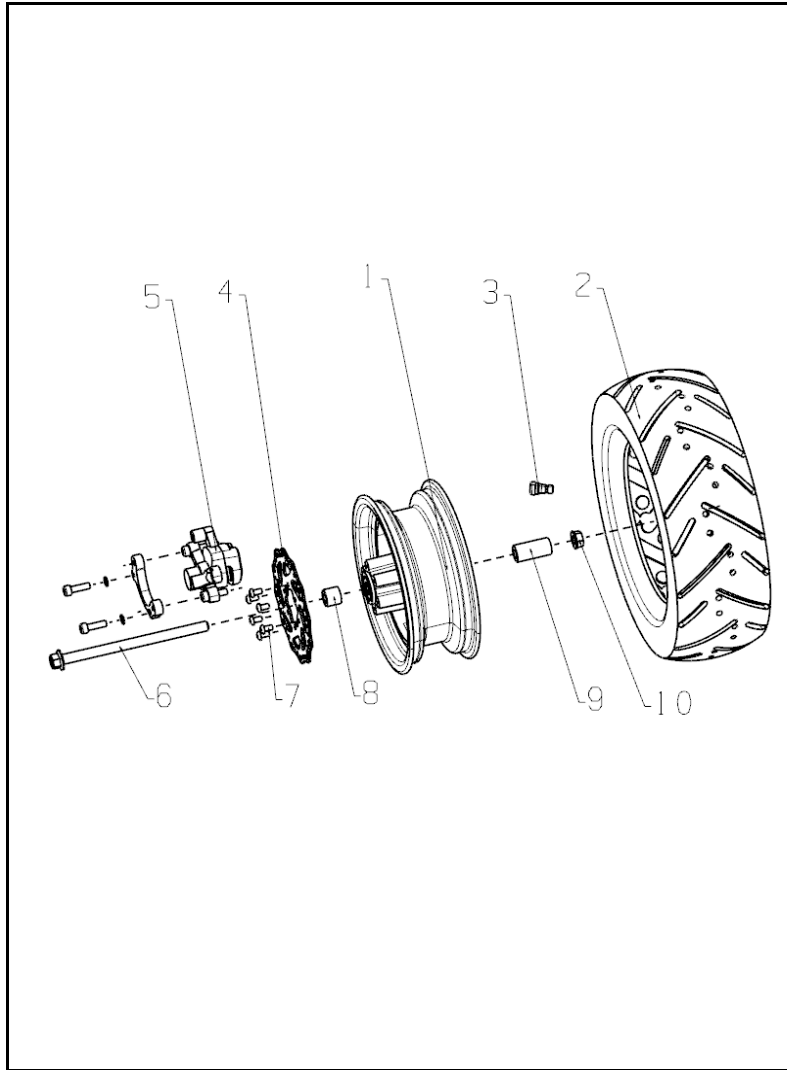

FIGURA N° 2: LEVAS-MANILARES-BARRA DIRECCIÓN

FIG. No.	PARTE N°	DESCRIPCIÓN	CANT.	OBSERVACIÓN
1	11073198	Barra Dirección	1	
2	11073249	Soporte Central Barra Dirección	1	
3	11073239	Manillar Izquierdo	1	
4	11073238	Manillar Derecho	1	
5	11070830	Comando Izquierdo	1	
6	11073194	Acelerador	1	
7	11070815	Tornillo M6X20	2	
8	11073234	Leva De Freno Derecha	1	
9	11073235	Leva De Freno Izquierda	1	
10	11073203	Cable De Freno	2	

FIG. No.	PARTE N°	DESCRIPCIÓN	CANT.	OBSERVACIÓN

FIGURA N° 5: HORQUILLA DELANTERA

FIG. No.	PARTE N°	DESCRIPCIÓN	CANT.	OBSERVACIÓN
1	11073222	Horquilla Delantera	1	
2	11073209	Kit cunas MAD 500	1	
4	11073212	Buje	1	
5	11073250	Soporte Horquilla	1	
6	11070815	Tornillo M6X20	2	
7	11073223	Cubierta izquierda horquilla azul	1	
	11075576	Cubierta izquierda horquilla amarilla	1	
8	11073226	Cubierta derecha horquilla azul	1	
	11075575	Cubierta derecha horquilla amarilla	1	
9	11073264	Tornillo M5X10	2	
10	11073245	Tope Dirección	1	

FIGURA N° 6: RUEDA DELANTERA

FIG. No.	PARTE N°	DESCRIPCIÓN	CANT.	OBSERVACIÓN
1	11073244	Rin Delantero	1	
2	11073236	Llanta	1	
3	11070891	Válvula Llanta	1	
4	11070853	Disco De Freno	1	
5	11076461	Conj bomba freno disco delantero	1	
6	11070850	Eje Rueda Delantera	1	
7	11073267	Tornillo M5X9	6	
8	11073214	Buje Izq Rueda Delantera	1	
9	11073213	Buje Derecho Rueda Delantera	1	
10	11073270	Tuerca M10	1	
11	11073240	Pastillas De Freno	1	