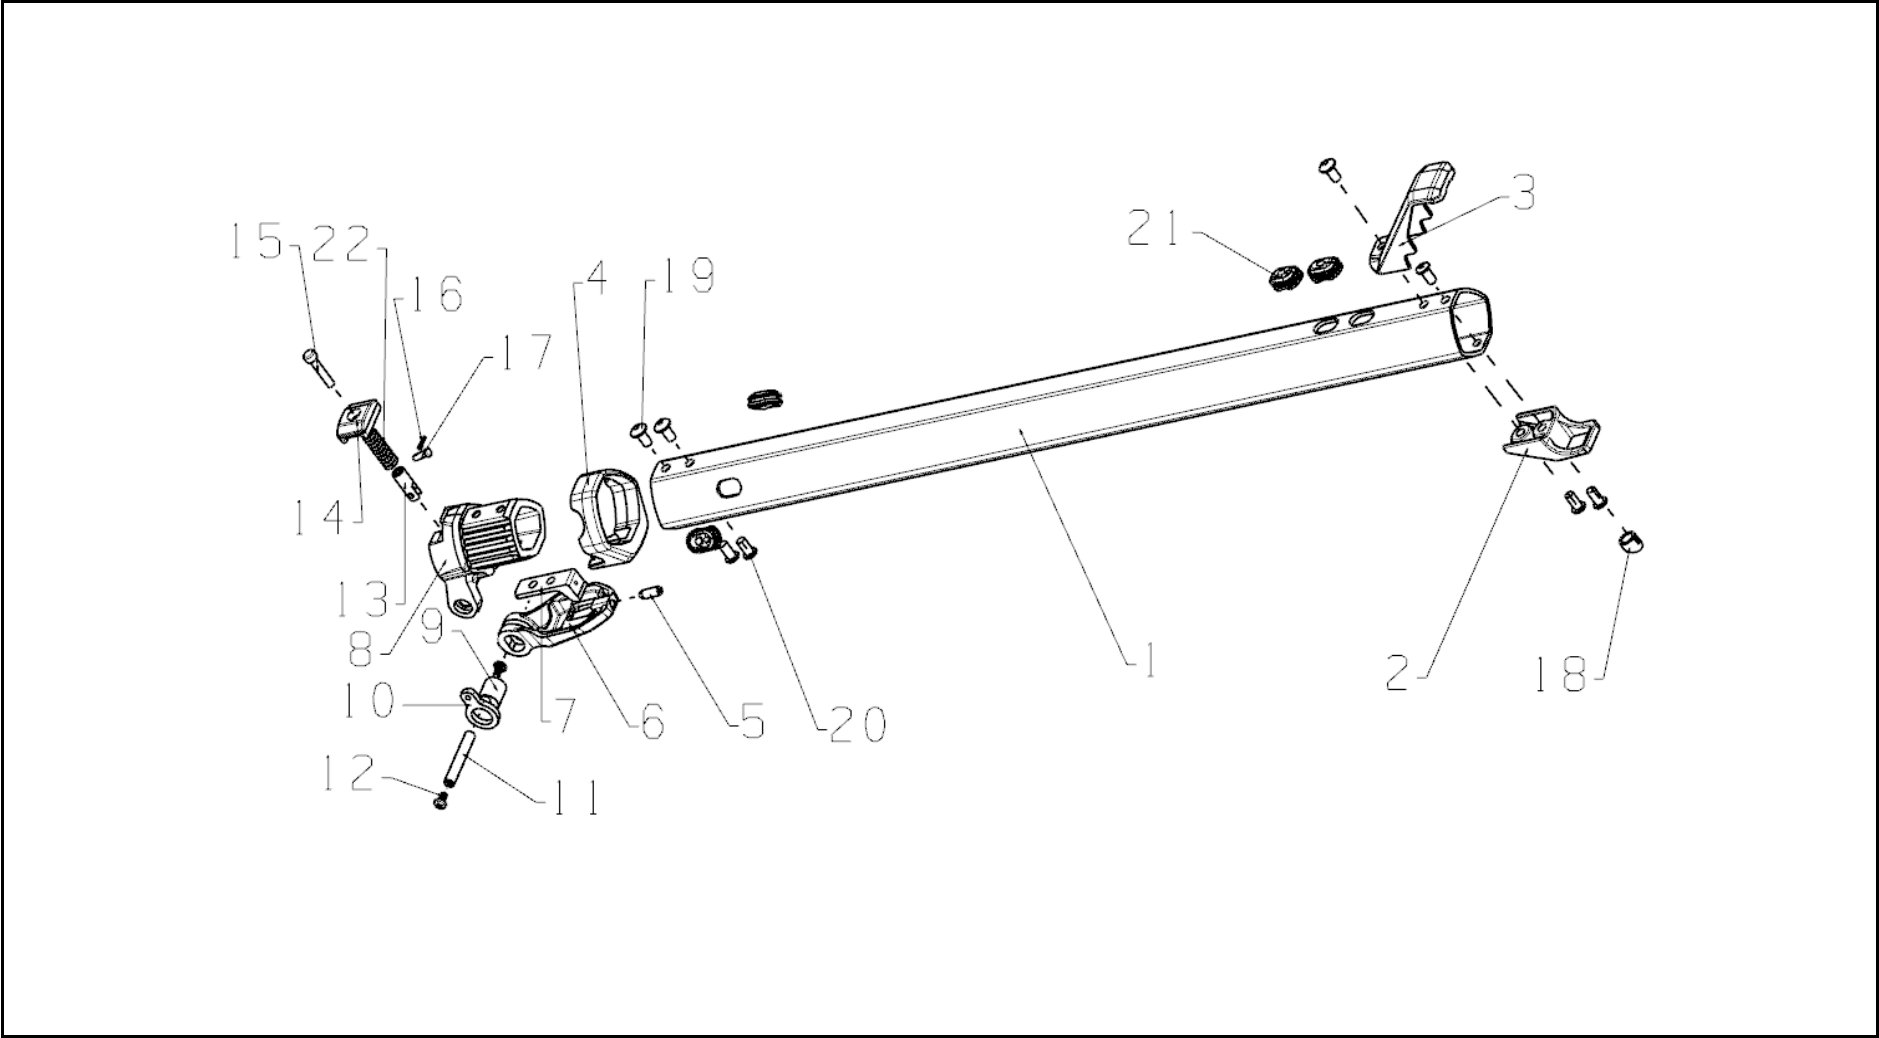

FIGURA N° 2: LEVAS-MANILARES-BARRA DIRECCIÓN

FIG. No.	PARTE N°	DESCRIPCIÓN	CANT.	OBSERVACIÓN
1	11073198	Barra Dirección	1	
2	11073249	Soporte Central Barra Dirección	1	
3	11073239	Manillar Izquierdo	1	
4	11073238	Manillar Derecho	1	
5	11070830	Comando Izquierdo	1	
6	11073194	Acelerador	1	
7	11070815	Tornillo M6X20	2	
8	11073234	Leva De Freno Derecha	1	
9	11073235	Leva De Freno Izquierda	1	
10	11073203	Cable De Freno	2	

FIGURA N° 3: SOPORTE BARRA DIRECCIÓN

FIGURA N° 3: SOPORTE BARRA DIRECCIÓN

FIG. No.	PARTE N°	DESCRIPCIÓN	CANT.	OBSERVACIÓN
1	11073197	Barra Dirección	1	
2	11073216	Gancho	1	
3	11073224	Cubierta frontal tablero	1	
	11084684	Cubierta frontal display amarillo	1	
	11084685	Cubierta frontal display azul	1	
4	11073228	Mecanismo De Plegado	1	
6	11073229	Mecanismo De Plegado	1	
7	11073232	Mecanismo De Plegado	1	
8	11073251	Soporte Inferior Barra Dirección	1	
9	11073202	Buje Mecanismo De Pliegue	1	
10	11073196	Balancín Mecansmo Pliegue	1	
11	11073215	Eje Mecansmo De Pliegue	1	
12	11073260	Tornillo M4X8 D9	2	
13	11073199	Biela Mecanismo De Plegado	1	
14	11073200	Bloqueador Mecanismo Pleg	1	
15	11073266	Tornillo M5X25 12.9	1	
18	11073207	Caucho	1	
19	11073268	Tornillo M6X12	3	
20	11073268	Tornillo M6X12	5	
21	11073219	Caucho 2 Cableado	3	
22	11073243	Resorte Mecanismo Plegado	1	
23	11073218	Caucho 1 Cableado	1	

FIG. No.	PARTE N°	DESCRIPCIÓN	CANT.	OBSERVACIÓN

FIGURA N° 5: HORQUILLA DELANTERA

FIG. No.	PARTE N°	DESCRIPCIÓN	CANT.	OBSERVACIÓN
1	11073222	Horquilla Delantera	1	
2	11073209	Kit cunas MAD 500	1	
4	11073212	Buje	1	
5	11073250	Soporte Horquilla	1	
6	11070815	Tornillo M6X20	2	
7	11073223	Cubierta izquierda horquilla azul	1	
	11075576	Cubierta izquierda horquilla amarilla	1	
8	11073226	Cubierta derecha horquilla azul	1	
	11075575	Cubierta derecha horquilla amarilla	1	
9	11073264	Tornillo M5X10	2	
10	11073245	Tope Dirección	1	