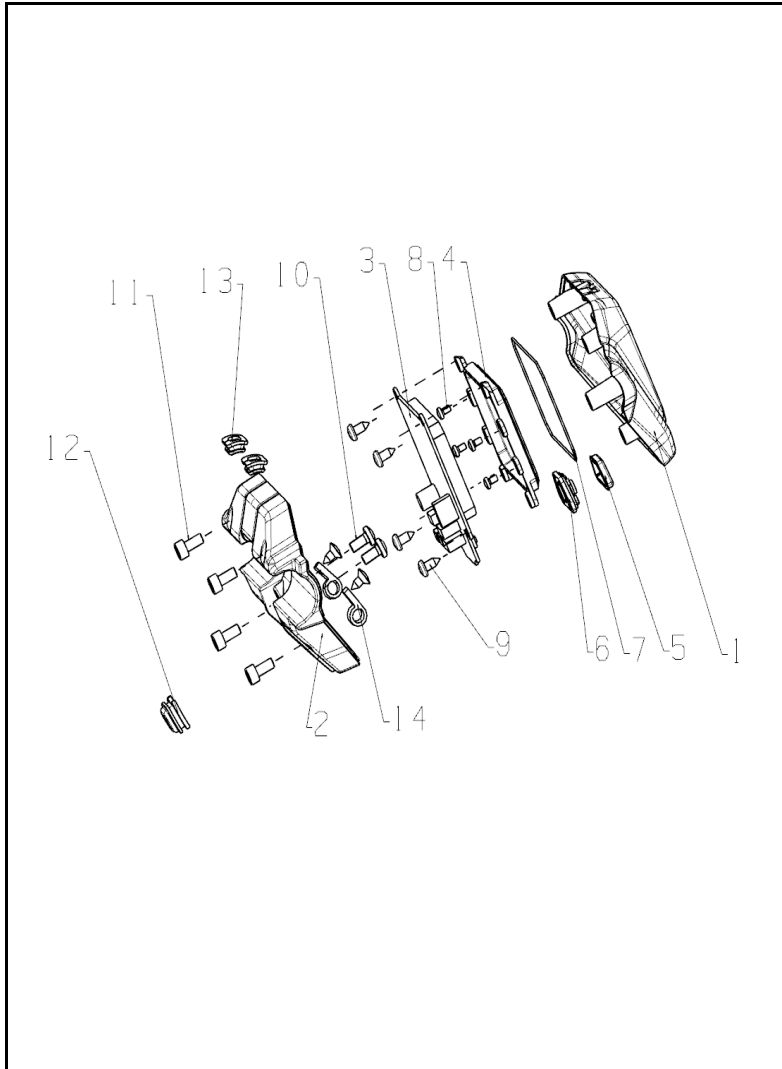

MINIMAD
PLUS 500W

CATÁLOGO DE PARTES

Velocifero

FIGURA N° 1: DISPLAY

FIG. No.	PARTE N°	DESCRIPCIÓN	CANT.	OBSERVACIÓN
1	11073227	Cubierta Superior Tablero	1	
2	11073225	Cubierta Inferior Tablero	1	
3	11073211	Display	1	
4	11073255	Soporte Tablero	1	
5	11073201	Botón Tablero	1	
6	11073230	Empaque De Goma	1	
7	11073231	Empaque De Goma Tablero	1	
8	11073259	Tornillo M3X5	4	
9	11073269	Tornillo St4.2X8	6	
10	11073263	Tornillo M5X10	2	
11	11073264	Tornillo M5X10	4	
12	11073218	Caucho 1 Cableado	1	
13	11073221	Caucho Inferior Tablero	2	
14	11073193	Abrazadera Cable	2	

FIGURA N° 2: LEVAS-MANILARES-BARRA DIRECCIÓN

FIG. No.	PARTE N°	DESCRIPCIÓN	CANT.	OBSERVACIÓN
1	11073198	Barra Dirección	1	
2	11073249	Soporte Central Barra Dirección	1	
3	11073239	Manillar Izquierdo	1	
4	11073238	Manillar Derecho	1	
5	11070830	Comando Izquierdo	1	
6	11073194	Acelerador	1	
7	11070815	Tornillo M6X20	2	
8	11073234	Leva De Freno Derecha	1	
9	11073235	Leva De Freno Izquierda	1	
10	11073203	Cable De Freno	2	

FIG. No.	PARTE N°	DESCRIPCIÓN	CANT.	OBSERVACIÓN

FIGURA N° 5: HORQUILLA DELANTERA

FIG. No.	PARTE N°	DESCRIPCIÓN	CANT.	OBSERVACIÓN
1	11073222	Horquilla Delantera	1	
2	11073209	Kit cunas MAD 500	1	
4	11073212	Buje	1	
5	11073250	Soporte Horquilla	1	
6	11070815	Tornillo M6X20	2	
7	11073223	Cubierta izquierda horquilla azul	1	
	11075576	Cubierta izquierda horquilla amarilla	1	
8	11073226	Cubierta derecha horquilla azul	1	
	11075575	Cubierta derecha horquilla amarilla	1	
9	11073264	Tornillo M5X10	2	
10	11073245	Tope Dirección	1	

FIGURA N° 6: RUEDA DELANTERA

FIG. No.	PARTE N°	DESCRIPCIÓN	CANT.	OBSERVACIÓN
1	11073244	Rin Delantero	1	
2	11073236	Llanta	1	
3	11070891	Válvula Llanta	1	
4	11070853	Disco De Freno	1	
5	11076461	Conj bomba freno disco delantero	1	
6	11070850	Eje Rueda Delantera	1	
7	11073267	Tornillo M5X9	6	
8	11073214	Buje Izq Rueda Delantera	1	
9	11073213	Buje Derecho Rueda Delantera	1	
10	11073270	Tuerca M10	1	
11	11073240	Pastillas De Freno	1	