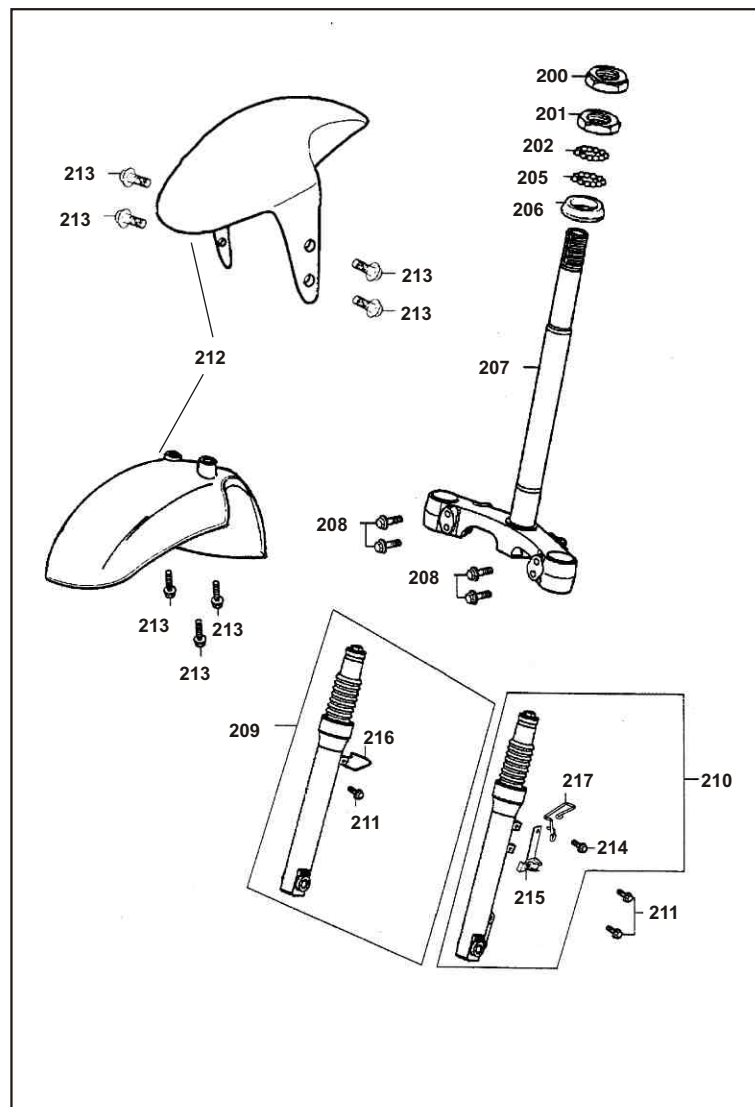

### F-6: FRONT CUSHION

FIG. No.	PART. No.	VER.	DESCRIPTION	QTY./VEH.	
				*AF	*AG
200	50306-196-0010	0	Nut Strg Stem Lock	1	1
201	53211-GY6-9400	0	Race Strg Top Cone	1	1
202	96211-05000-C	0	Ball Steel 5	1	1
205	96211-05000-C	0	Ball Steel 5	1	1
206	53212-GC8-0040	1	Race Strg Bot Cone	1	1
207	53200-KEB7-E000	5	Stem Comp Strg	1	1
208	95801-08040-08	0	Bolt Flange 8*40	4	4
209	5140A-KEB7-E00-NQA	9	Fork Set Rh Fr (Deep Silver)	1	
	5140A-KEB7-810-NQA	7	Fork Set Rh Fr (Deep Silver)		1
210	5150A-KEB7-E00-NQA	10	Fork Set Lh Fr (Deep Silver)	1	
	5150A-KEB7-810-NQA	6	Fork Set Lh Fr (Deep Silver)		1
211	95701-06012-08	0	Bolt Flange 6*12	2	2
212	61110-KEB7-900	0	Fender Front (No Painted)	1	
	61110-KEB7-900-N8P	0	Fender Front (Bright Silver)	1	
	61110-KEB7-900-R8P	0	Fender Front (Vivid Red)	1	
	61110-KEB7-900-V5P	0	Fender Front (Green Blue Metallic)	1	
	61110-KEB7-900-Y5P	0	Fender Front (Yellow)	1	
	61110-KEB7-800-N4P	0	Fender Front (Carbón)		1
213	90302-GY6-9400	0	Bolt Wash 5*16	3	
	90110-KEB7-9000	0	Screw Special 6*14		4
214	95701-06016-08	0	Bolt Flange 6x16	1	1
215	45128-KEB7-900	0	Calmpcr Fr Brake Hose	1	1
216	45156-KLD-9010	0	Calmpcr Fr Brake Hose	1	1
217	46465-KEB7-E000	0	Guide Hose Brake Fr	1	1