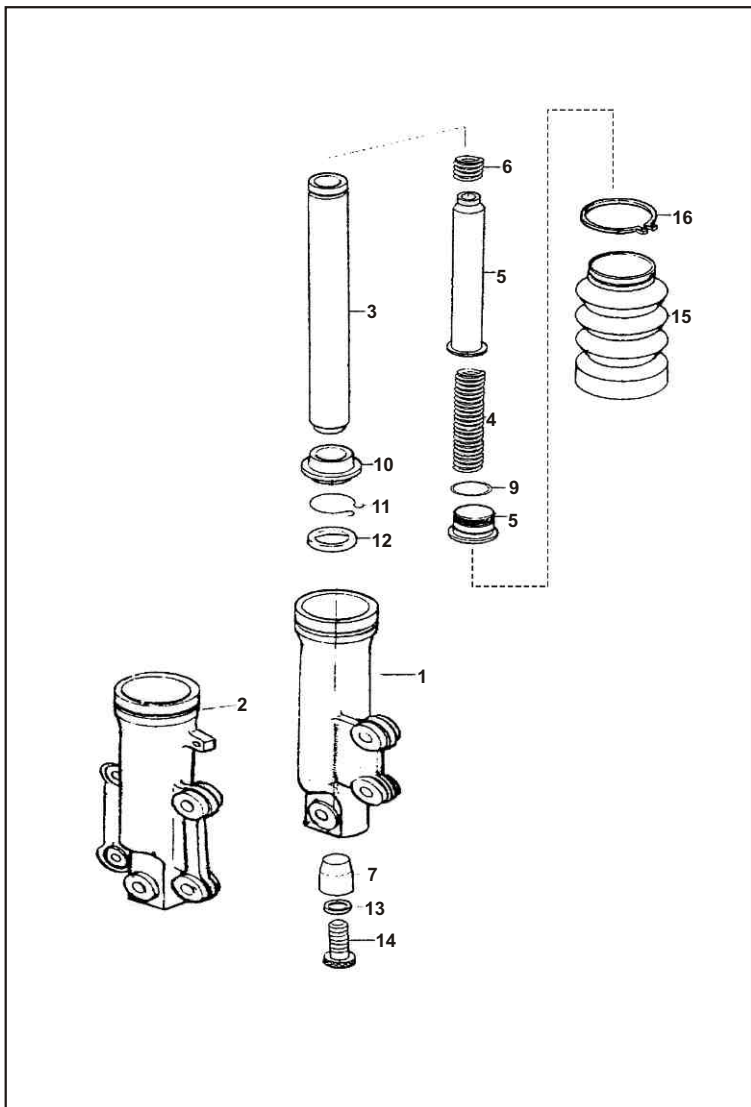

\*AF: TOP BOY "Todoterreno" \*AG: TOP BOY "Sport" 20

F-6A: FRONT FORK

FIG. No.	PART. No.	VER.	DESCRIPTION	QTY/VEH.	
				*AF	*AG
1	51420-KEB7-E000		Bottom Case Rh	1	
	51420-KEB7-8000		Bottom Case Rh		1
2	51520-KEB7-E000		Bottom Case Lh	1	
	51520-KEB7-8000		Bottom Case Lh		1
3	51410-KEB7-9000		Fork Pipe Comp.	2	2
4	51401-KEB7-9000		Spring	2	2
5	51429-KEB7-9000		Pipe Seat Comp.	2	2
6	51412-KEB7-9000		Rebound Spring	2	2
7	51432-KM7-9110		Oil Lock Piece	2	2
8	94605-KBE-9000		Fork Bolt	2	2
9	94608-30000		O-ring	2	2
10	31009-330-71		Dust Seal	2	2
11	90601-354-0010		Oil Seal Stopper Ring	2	2
12	91225-446-0140		Oil Seal	2	2
	31-43-10.3/35		Oil Seal (Alternative)	2	2
13	90554-283-0010		Packing	2	2
14	90116-383-7220-M1		Socket Bolt	2	2
15	51411-KEB7-9000		Boot	2	2
16	51413-KBE-E000		Boot Band	2	2