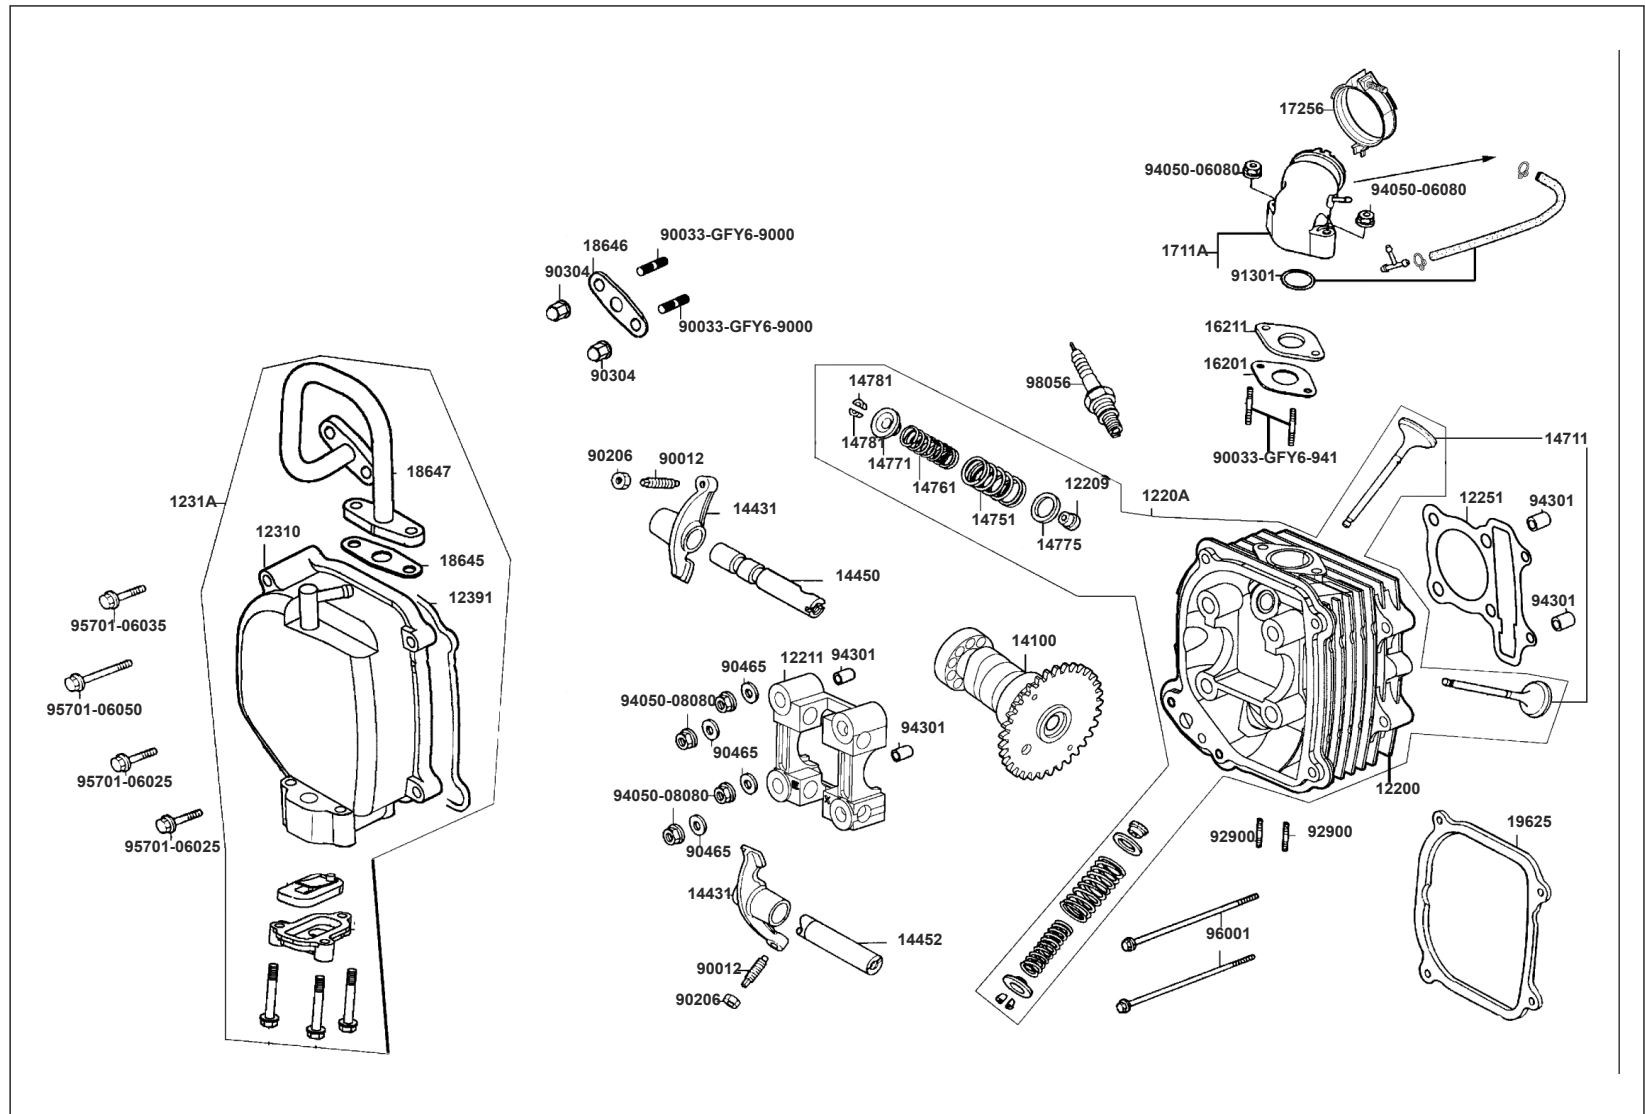

FIGURA N°	PARTE N°	DESCRIPCIÓN	CANT.
90412	90412-3K29-C00	Arandela Piñón Crank	1
90451	90451-GBN2-C00	Arandela Eje Crank	1
90474	90474-3C33-C00	Arandela 8 mm	1
9052A	9052A-GFY6-C00	Tapón Aceite	1
91202-GFY6	91202-GFY6-C00	Retén 19.8x30x5	1
91202-KKJ9	91202-KKJ9-C00	Retén 20x32x6	1
94301-10160	94301-10160	Pin 10x16	4
94301-10200	94301-10200-M2	Pin 10x20	2
94511	94511-14000	Pin Eje Crank	1
95701	95701-08012-08	Tornillo 8x12	2
96001-06040	96001-06040-08	Tornillo 6x40	4
96001-06045	96001-06045-08	Tornillo 6x45	3
96001-06050	96001-06050-08	Tornillo 6x50	2
96100-62020	96100-62020-00	Rodamiento Bolas 6202	1
96100-62030	96100-62030-00	Rodamiento Bolas 6203	1
96100-62043	96100-62043-00	Rodamiento Bolas 6204	1