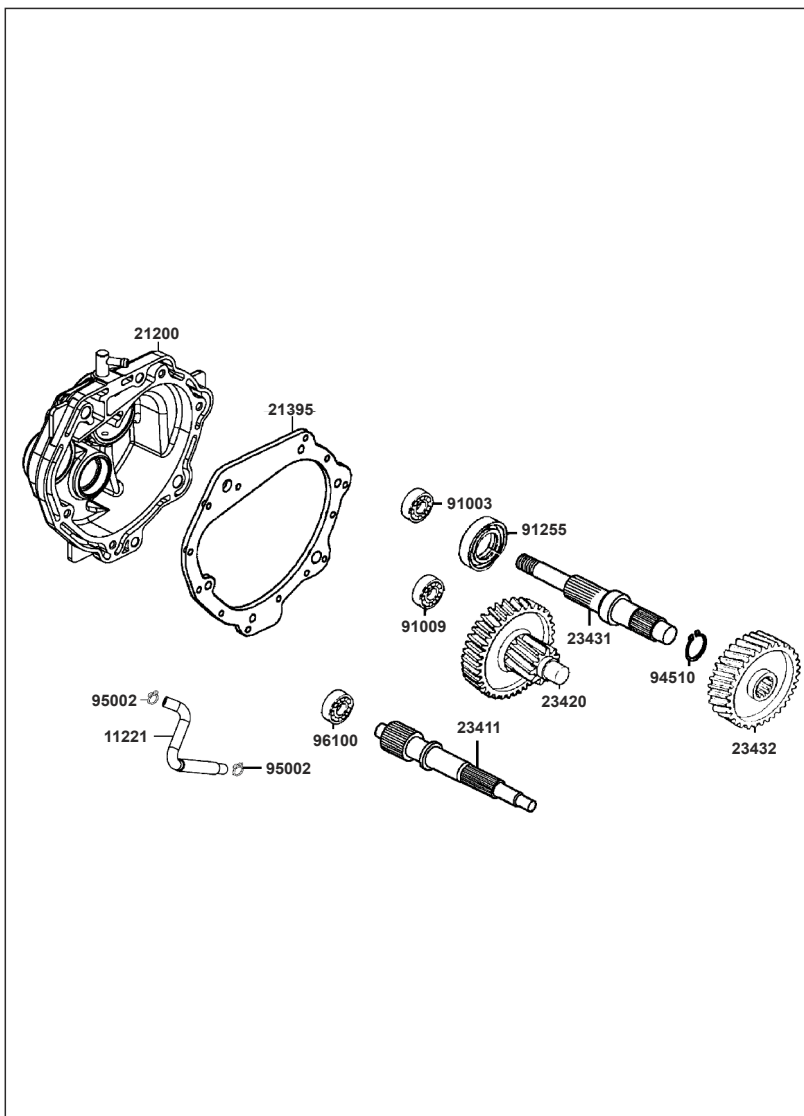

E09: TRANSMISIÓN

FIGURA N°	PORTE N°	DESCRIPCIÓN	CANT.
11221	1122A-LGR5-E10	Manguera	1
21200	21200-LGR5-E10	Cubierta Carcasa	1
21395	21395-KEC4-C10	Empaque Carcasa	1
23411	23411-KEC4-C00	Eje Caja	1
23420	23420-KEC4-C00	Piñón Eje Caja	1
23431	23431-KKD5-C00	Eje Rueda Trasera	1
23432	23432-KEC4-C00	Piñón Caja	1
91003	91003-KDS4-C00	Rodamiento Bolas 6301 TMB	1
91009	91009-GLE0-C00	Rodamiento Bolas 6004UU	1
91255	91255-LDC8-E10	Retén 27x42x7	1
94510	94510-20000	Pin Seguridad 20 mm	1
95002	95002-50000	Abrazadera	2
96100	96100-60020-00	Rodamiento Bolas 6002	1