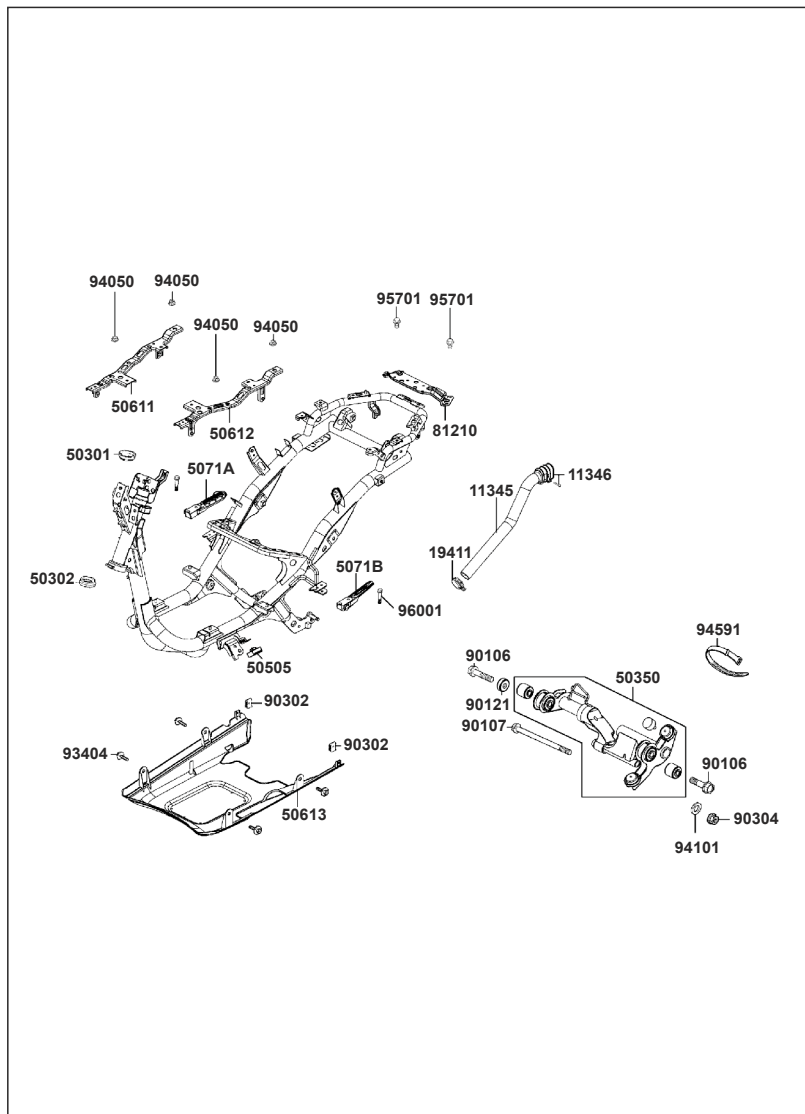

F20: CHASIS

FIGURA N°	PARTE N°	DESCRIPCIÓN	CANT.
11345	11345-LDF7-E10	Manguera	1
11346	11346-KEBE-C00	Abrazadera	1
19411	19411-KNBN-C00	Abrazadera	1
50301	50301-GLM0-C00	Cuna Superior Chasis	1
50302	50302-2H68-C00	Cuna Inferior Chasis	1
50350	50350-LFC3-B40	Soporte Motor	1
50505	50505-PUA3-B50	Tapón	1
50611	50611-LGR5-E10	Platina Piso Derecha	1
50612	50612-LGR5-E10	Platina Piso Izquierda	1
50613	50613-LGR5-E10	Protector Motor	1
5071A	5071A-LDA6-C00	Reposapie Trasero Derecho	1
5071B	5071B-LDA6-C00	Reposapie Trasero Izquierdo	1
81210	81210-LGR5-E10	Soporte Parrilla	1
90106	90106-GFY6-901	Tornillo 10x55	2
90107	90107-KUDU-900	Tornillo 10x188	1
90121	90121-GFY6-C00	Buje	1
90302	90302-SDA4-C00	Tuerca 4 mm	2
90304	90304-GHE8-C00	Tuerca 10 mm	1
93404	93404-06012-07	Tornillo 6x12	4
94050	94050-06080	Tuerca 6 mm	4
94101	94101-10800	Arandela 10 mm	1
94591	94591-LDC8-E10	Pin Seguridad	1
95701	95701-06012-08	Tornillo 6x12	2
96001	96001-06035-06	Tornillo 6x35	2