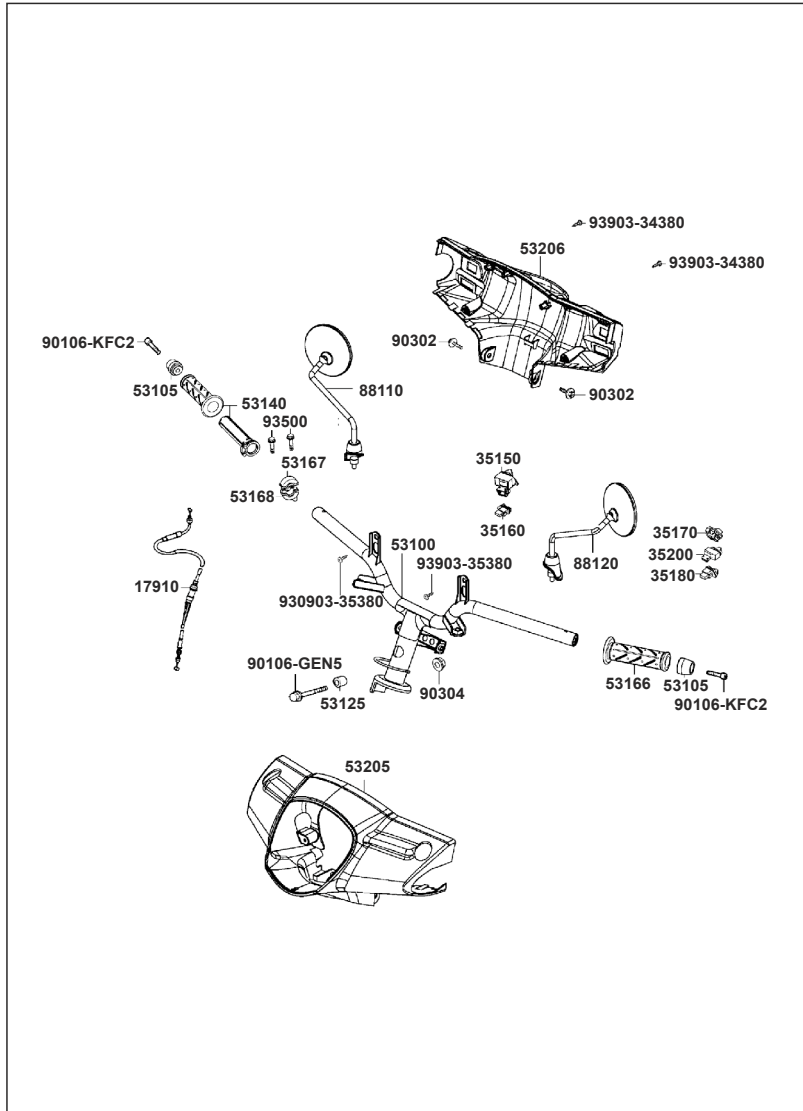

FIGURA N°	PARTE N°	DESCRIPCIÓN	CANT.
90412	90412-3K29-C00	Arandela Piñón Crank	1
90451	90451-GBN2-C00	Arandela Eje Crank	1
90474	90474-3C33-C00	Arandela 8 mm	1
9052A	9052A-GFY6-C00	Tapón Aceite	1
91202-GFY6	91202-GFY6-C00	Retén 19.8x30x5	1
91202-KKJ9	91202-KKJ9-C00	Retén 20x32x6	1
94301-10160	94301-10160	Pin 10x16	4
94301-10200	94301-10200-M2	Pin 10x20	2
94511	94511-14000	Pin Eje Crank	1
95701	95701-08012-08	Tornillo 8x12	2
96001-06040	96001-06040-08	Tornillo 6x40	4
96001-06045	96001-06045-08	Tornillo 6x45	3
96001-06050	96001-06050-08	Tornillo 6x50	2
96100-62020	96100-62020-00	Rodamiento Bolas 6202	1
96100-62030	96100-62030-00	Rodamiento Bolas 6203	1
96100-62043	96100-62043-00	Rodamiento Bolas 6204	1

F02: MANUBRIO - CUBIERTAS MANUBRIO

FIGURA N°	PARTE N°	DESCRIPCIÓN	CANT.
17910	17910-LGR5-E10	Cable Acelerador	1
35150	35150-GFY6-C00	Interruptor Luces	1
35160	35160-GFY6-C00	Interruptor Arranque	1
35170	35170-KNBN-C00	Interruptor	1
35180	35180-GFY6-C00	Interruptor Pito	1
35200	35200-GFY6-C00	Interruptor Direccionales	1
53100	53100-LGR5-E10	Manubrio	1
53105	53105-LGR5-E10	Tapón Manubrio	2
53125	53125-GEN5-C00	Buje Manubrio	1
53140	53140-KNBN-C00	Carretel Acelerador	1
53166	53166-KNBN-C00	Caucho Manillar Izquierdo	1
53167	53167-GBN2-C00	Carcasa Inf. Comando Acelerador	1
53168	53168-GBN2-C00	Carcasa Sup. Comando Acelerador	1
53205	53205-LGR5-E10-N1R	Cubierta Farola Delantera	1
53206	53206-LGR5-E10-N1R	Cubierta Farola Trasera	1
88110	88110-LGR5-E10	Espejo Derecho	1
88120	88120-LGR5-E10	Espejo Izquierdo	1
90106-GEN5	90106-GEN5-901	Tornillo 10x50	1
90106-KFC2	90106-KFC2-900	Tornillo Tope Manubrio 8 mm	2
90302	90302-LLB1-C00	Tornillo 5x12	1
90304	90304-GHE8-C00	Tuerca 10 mm	1
93500	93500-05022-0G	Tornillo 5x22	2
93903-34380	93903-34380	Tornillo 4x12	2
93903-35380	93903-35380	Tornillo 5x16	2