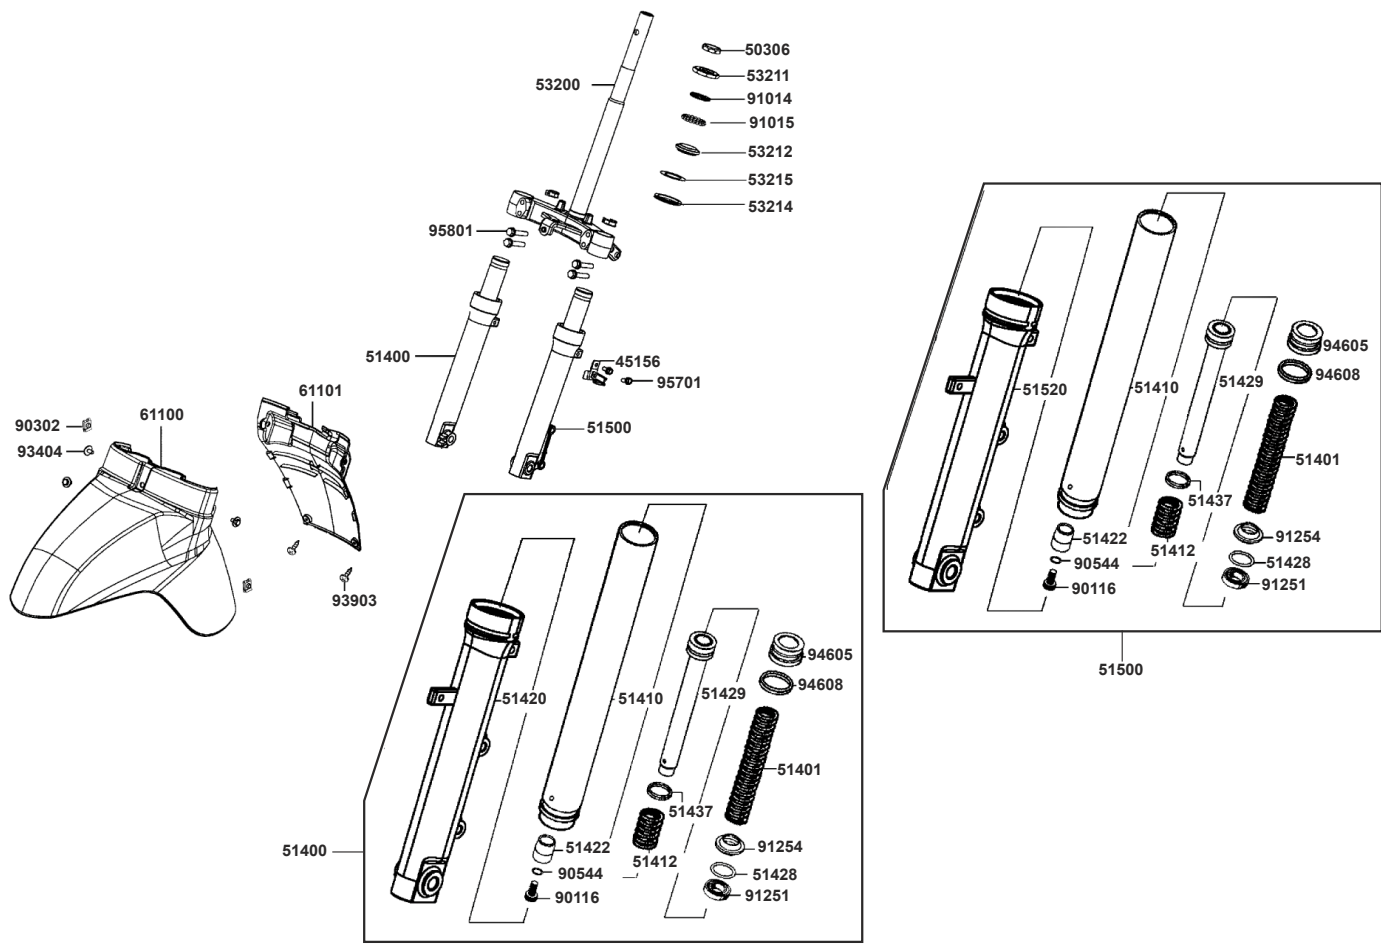

F09: SUSPENSIÓN DELANTERA