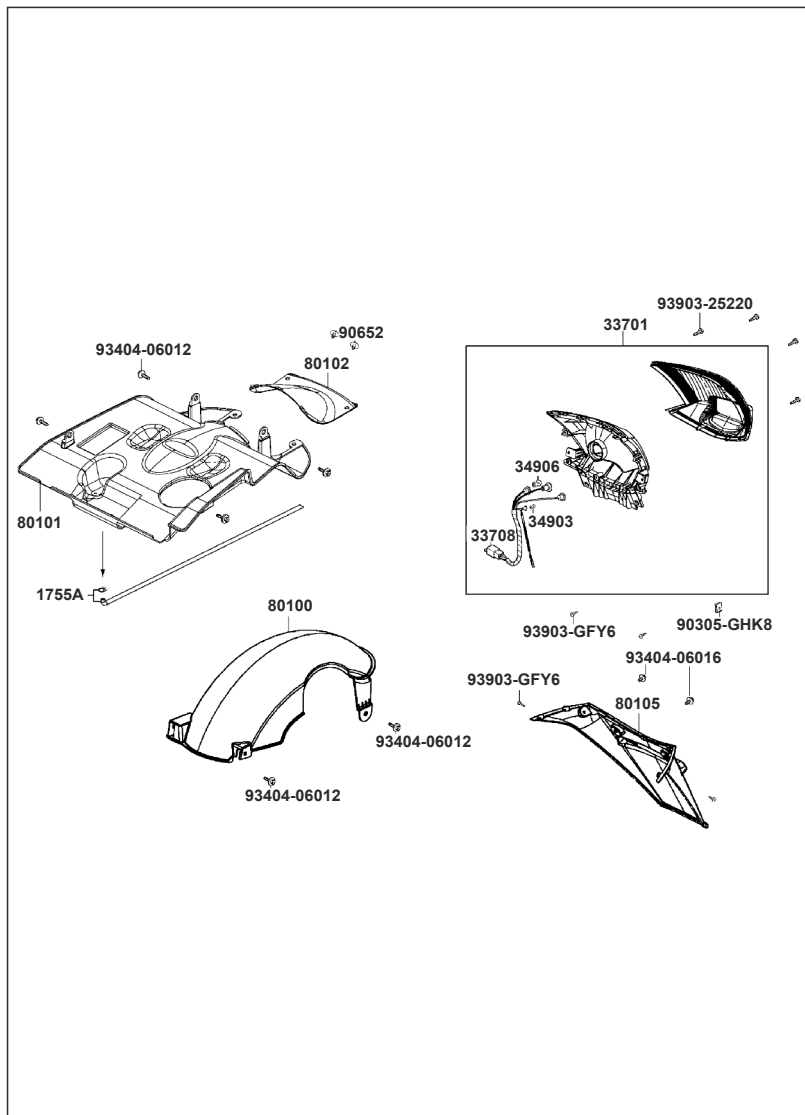

F18: STOP - GUARDABARRO TRASERO

FIGURA Nº	PARTE Nº	DESCRIPCIÓN	CANT.
1755A	1755A-LDC8-E10	Manguera Drenaje	1
33701	33701-LGR5-E10	Stop	1
33708	33708-LGR5-E10	Soquete Bombillo Stop	1
34903	34903-KPCP-900	Bombillo Luz Placa 12V 5W	1
34906	34906-LBA8-E80	Bombillo Stop	1
80100	80100-LGR5-E10-N1R	Guardabarro Trasero	1
80101	80101-LGR5-E10-N1R	Guardabarro Trasero Interno	1
80102	80102-LGR5-E10-N1R	Guardapolvo Stop	1
80105	80105-LGR5-E10-N1R	Guardabarro Trasero	1
90305	90305-GHK8-C00	Tuerca 6 mm	2
90652	90652-LCA4-C10	Tapón	2
93404-06012	93404-06012-07	Tornillo 6x12 mm	4
93404-06016	93404-06016-07	Tornillo 6x16	2
93903-25220	93903-25220	Tornillo 5x12	4
93903-GFY6	93903-GFY6-C00	Tornillo 4x14	4