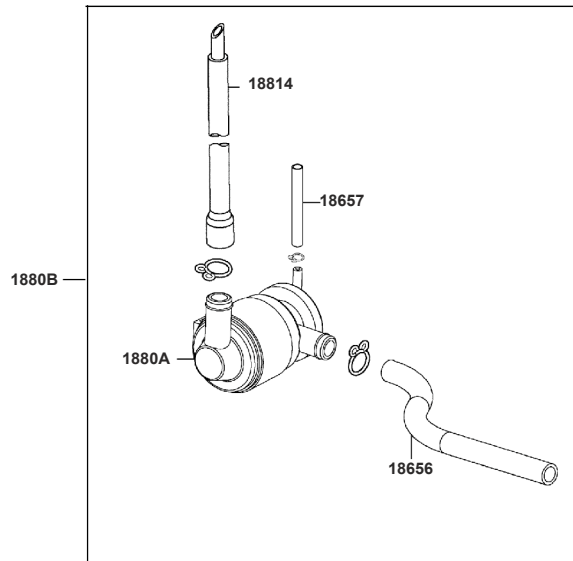

F21: SISTEMA DE INYECCION DE AIRE

95002

FIGURA N°	PARTE N°	DESCRIPCIÓN	CANT.
18656	18656-LDF7-E10	Manguera	1
18657	18657-LDC8-E10	Manguera	1
1880A	1880A-LGR5-E10	Inyección de Aire	1
1880B	1880B-LGR5-E10	Inyección de Aire Completo	1
18814	18814-LDC8-E10	Manguera	1
95002	95002-KKD6-C00	Abrazadera	1