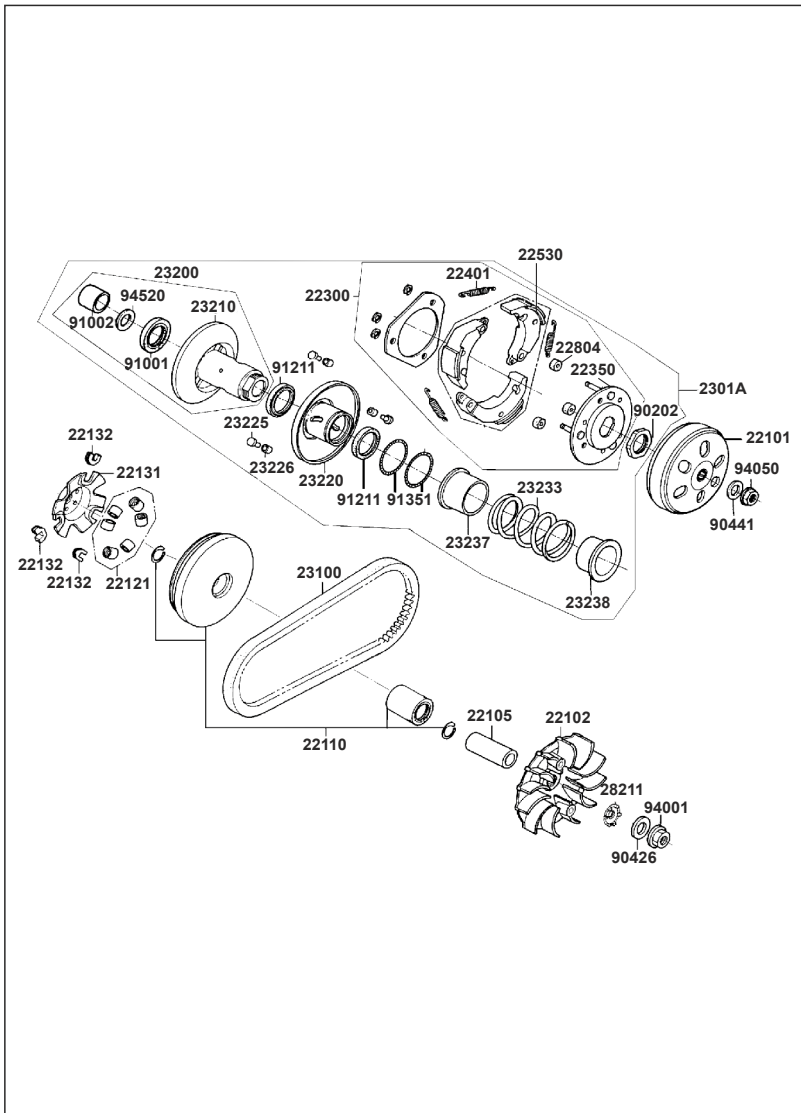

E08: CLUTCH CENTRIFUGO (1/2)

FIGURA N°	PARTE N°	DESCRIPCIÓN	CANT.
22101	22101-GFY6-C00	Clutch Externo	1
22102	22102-KUDU-C00	Ventilador Clutch	1
22105	22105-GFY6-C10	Buje Ventilador Clutch	1
22110	22110-KUDU-C00	Polea Tracción	1
22121	22121-KFAF-C00	Roller	6
22131	22131-GFY6-C00	Plato Polea Tracción	1
22132	22132-KBN2-C00	Pin Plato Tracción	3
22300	22300-LDF7-E10	Porta Banda Clutch	1
22350	22350-GFY6-90A	Porta Banda Clutch Solo	1
22401	22401-GFY6-90A	Resorte Banda	3
22530	22530-GFY6-94A	Bandas Clutch	3
22804	22804-GBB2-001	Antivibrante Clutch	3
23100	23100-KEC4-C00	Correa de Tracción	1
23200	23200-GFY6-C00	Piñón Clutch Completo	1
2301A	2301A-KEC6-C00	Porta Banda Clutch Completo	1
23210	23210-GFY6-C00	Piñón Clutch	1
23220	23220-KFBF-C00	Campana Piñón Clutch	1
23225	23225-GHC8-C00	Pin Guía Roller	3
23226	23226-GHC8-C00	Guía Roller	3
23233	23233-GCW3-C00	Resorte	1
23237	23237-GFY6-C00	Buje	1
23238	23238-GFY6-C00	Buje Resorte	1
28211	28211-KUDU-W10	Piñón Crank	1
90202	90202-1G87-C00	Tuerca 28 mm	1
90426	90426-KNBN-C00	Arandela Especial 12 mm	1

E08: CLUTCH CENTRIFUGO (2/2)

FIGURA N°	PARTE N°	DESCRIPCIÓN	CANT.
90441	90441-GFY6-C00	Arandela 12.2x29x2.5	1
91001	91001-GFY6-C00	Rodamiento Agujas 20*29x18	1
91002	91002-GGA7-C00	Rodamiento Bolas 6902U	1
91211	91211-KEBE-C00	Retenedor 34x41x4	2
91351	91351-6B42-C00	Anillo Retenedor	2
94001	94001-12280-0S	Tuerca 12 mm	1
94050	94050-12080	Tuerca 12 mm	1
94520	94520-28000	Pin Seguridad 28 mm	1