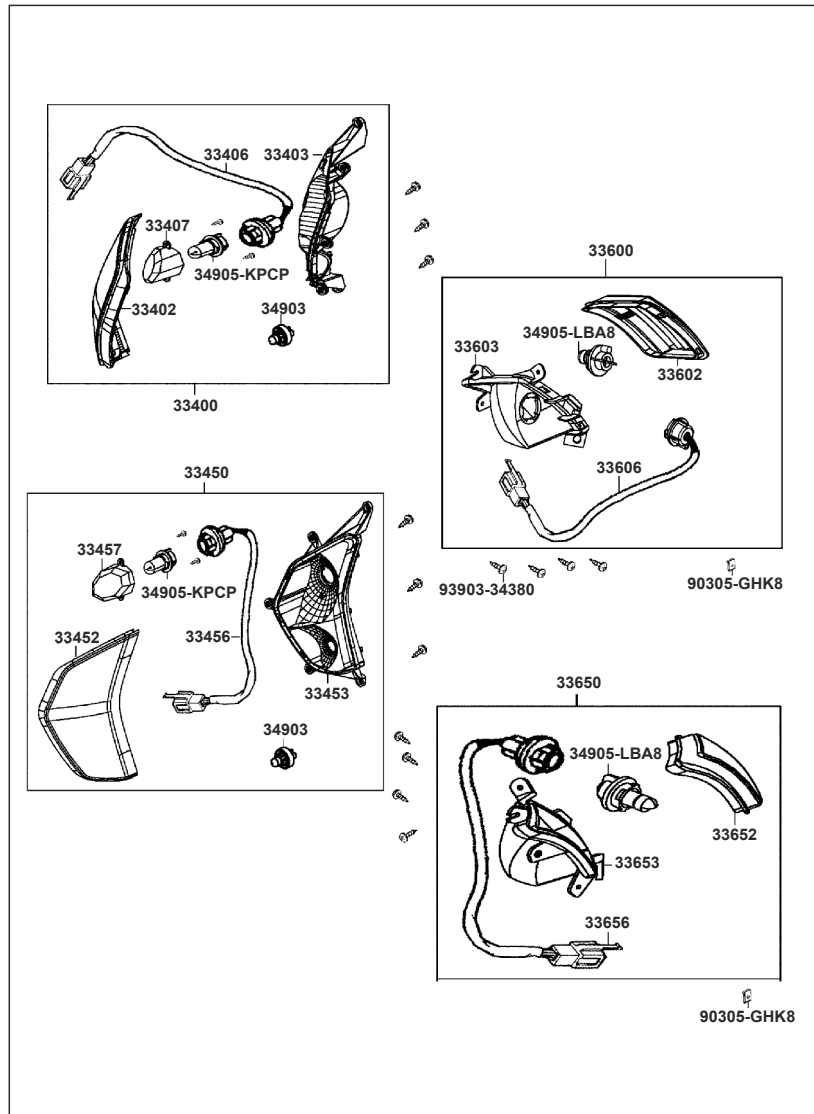

F17: DIRECCIONALES

FIGURA N°	PARTE N°	DESCRIPCIÓN	CANT.
33400	33400-LGR5-E10	Direccional Delantera Derecha	1
33402	33402-LGR5-E10	Vidrio Direccional Delantera Der.	1
33403	33403-LGR5-E10	Soporte Direccional Delantera Der.	1
33406	33406-LGR5-E10	Soquete Bombillo Direccional	1
33407	33407-LGR5-E10	Lente Interno Derecho	1
33450	33450-LGR5-E10	Direccional Delantera Izquierda	1
33452	33452-LGR5-E10	Vidrio Direccional Delantera Izq.	1
33453	33453-LGR5-E10	Soporte Direccional Delantera Izq.	1
33456	33456-LGR5-E10	Soquete Bombillo Direccional	1
33457	33457-LGR5-E10	Lente Interno Izquierdo	1
33600	33600-LGR5-E10	Direccional Trasera Derecha	1
33602	33602-LGR5-E10	Vidrio Direccional Trasera Derecha	1
33603	33603-LGR5-E10	Soporte Direccional Trasera Der.	1
33606	33606-LGR5-E10	Soquete Bombillo Direccional	1
33650	33650-LGR5-E10	Direccional Trasera Izquierda	1
33652	33652-LGR5-E10	Vidrio Direccional Trasera Izq.	1
33653	33653-LGR5-E10	Soporte Direccional Trasera Izq.	1
33656	33656-LGR5-E10	Soquete Bombillo Direccional	1
34903	34903-LDC8-E10	Bombillo Luz Día	2
34905-KPCP	34905-KPCP-C00	Bombillo Direccional Delantera	2
34905-LBA8	34905-LBA8-E80	Bombillo Direccional Trasera	2
90305	90305-GHK8-C00	Tuerca 6 mm	2
93903	93903-34380	Tornillo 4x12	14