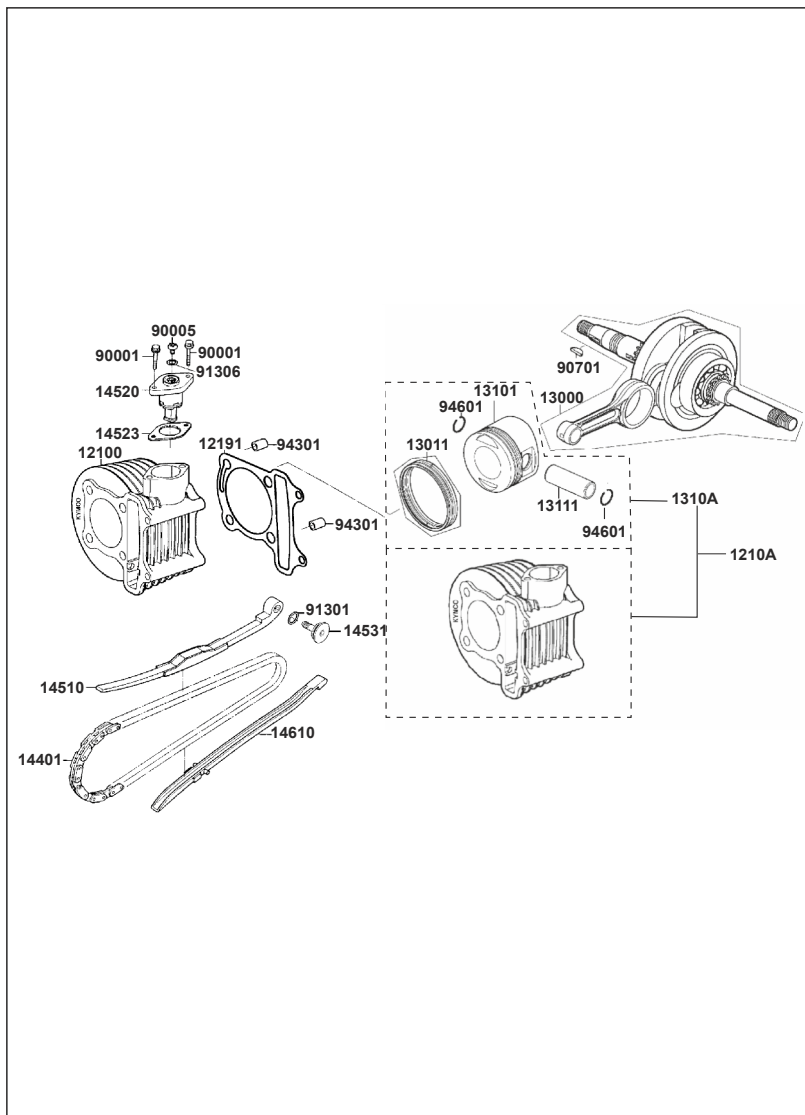

E01: CILINDRO - PISTÓN - CIGÜEÑAL

FIGURA Nº	PARTE Nº	DESCRIPCIÓN	CANT.
12100	12100-GFY6-C00	Cilindro	1
1210A	1210A-GFY6-C10	Kit Cilindro	1
12191	12191-GFY6-C10	Empaque Cilindro	1
13000	13000-KUDU-C00	Cigüeñal	1
13011	13011-GFY6-C00	Anillos STD	1
13101	13101-KUDU-C00	Pistón STD (Solo)	1
1310A	1310A-KUDU-C00	Kit Pistón STD	1
	13101-KUDU-900/47	Kit Pistón STD	1
	13102-KUDU-900/47	Kit Pistón 0.25	1
	13103-KUDU-900/47	Kit Pistón 0.50	1
	13104-KUDU-900/47	Kit Pistón 0.75	1
	13105-KUDU-900/47	Kit Pistón 1.00	1
13111	13111-3D84-C00	Pasador Pistón	1
14401	14401-KUDU-C00	Cadenilla Distribución	1
14510	14510-KUDU-W10	Guía Cadenilla	1
14520	14520-GFY6-C00	Tensor Cadenilla	1
14523	14523-GFY6-C10	Empaque Tensor Cadenilla	1
14531	14531-GLR0-W10	Tornillo Guía Cadenilla	1
14610	14610-KUDU-C10	Guía Cadenilla	1
90001	90001-GBHB-C00	Tornillo 6x22	1
90005	90005-KAW1-901	Tornillo 6x6	1
90701	90701-HFB6-C00	Cuña	1
91301	91301-GLR0-W10	Anillo Retenedor 15.2x1.5	1
91306	91306-1E05-C00	Anillo Retenedor 1.5x9.5	1
94301	94301-10160	Pin 10x16	2
94601	94601-15000	Pin Pasador Pistón	2