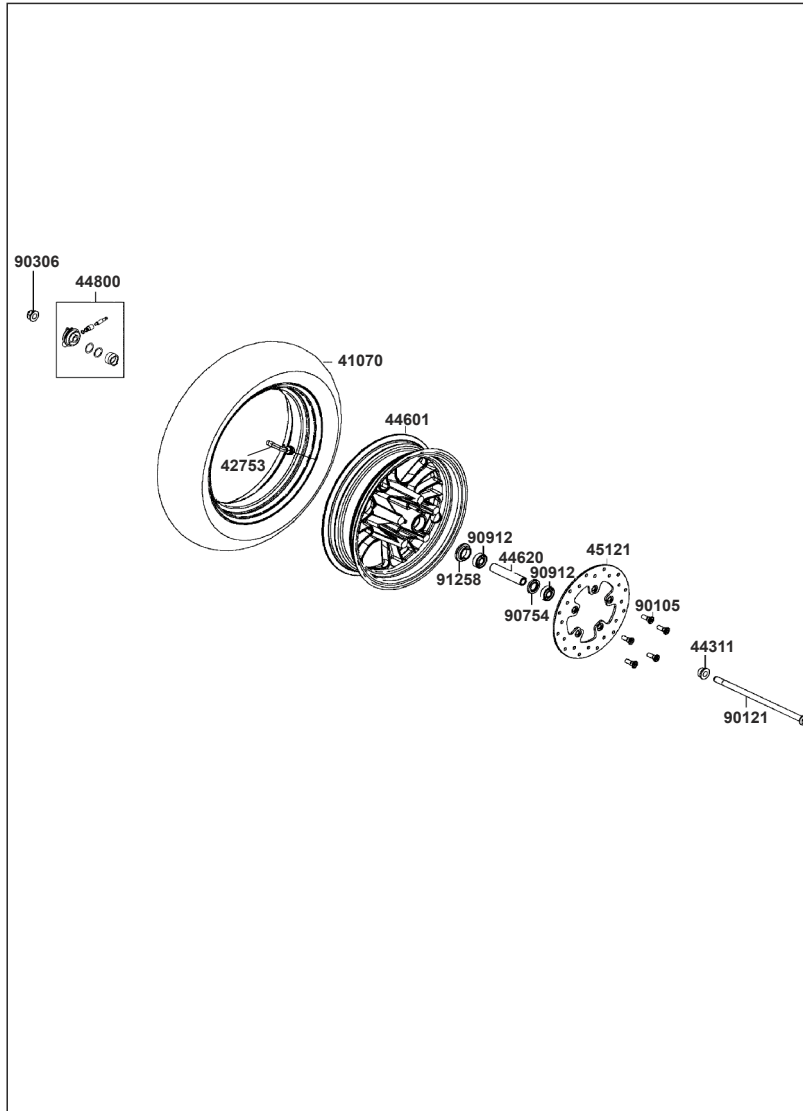

F05: RIN DELANTERO

FIGURA N°	PARTE N°	DESCRIPCIÓN	CANT.
41070	41070-1212-MB99/18	Llanta IRC 120/70X12 MB99	1
42753	42753-0A01-C00	Válvula Tubeless	1
44311	44311-GLW0-W10	Buje Eje Rueda Delantera	1
44601	44601-LGR5-E10-HUA	Rin Delantera	1
44620	44620-KEB7-C00	Buje Rin Delantera	1
44800	44800-LDC8-E10	Piñón Velocímetro	1
45121	45121-LGR5-E80	Disco Freno Delantera	1
90105	90105-KCR3-001	Tomillo 8x24	5
90121	90121-KBE2-C00	Eje Rueda Delantera	1
90306	90306-KLF0-C00	Tuerca 12 mm	1
90754	90754-GHC8-C00	Guardapolvo Rin Delantera 20x32x5	1
90912	90912-GHC8-C00	Rodamiento Bolas 6201	2
91258	91258-KAM1-C00	Reten Rueda Delantera	1