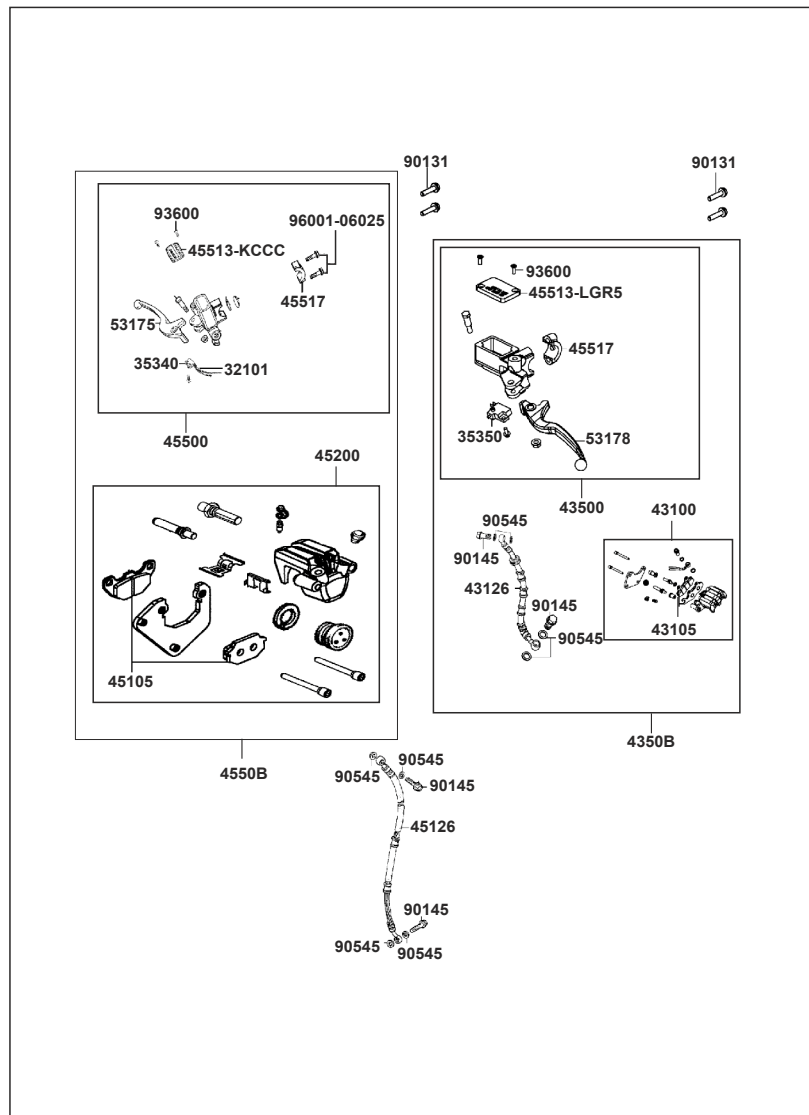

F04: BOMBA FRENO DELANTERO Y TRASERO

FIGURA N°	PARTE N°	DESCRIPCIÓN	CANT.
32101	32101-GFY6-C00	Instalación Eléctrica	1
35340	35340-KNBN-901	Swiche Stop	1
35350	35350-KNBN-901	Swiche Stop	1
43100	43100-LGR5-E10	Caliper Trasero	1
43105	43105-LFC4-305	Pastas Freno Trasero	1
43126	43126-LGR5-E1A	Manguera Freno Trasero	1
43500	43500-LGR5-E10	Bomba Freno Trasero	1
4350B	4350B-LGR5-E10	Bomba Freno Trasero Completa	1
45105	45105-LDC8-305	Pastas Freno Delantero	1
45126	45126-LGR5-E1A	Manguera Freno Delantero	1
45200	45200-LGR5-E10	Caliper Delantero	1
45500	45500-LGR5-E10	Bomba Freno Delantero	1
4550B	4550B-LGR5-E10	Bomba Freno Delantero Completa	1
45513-KCCC	45513-KCCC-910	Tapa Bomba Freno Delantero	1
45513-LGR5	45513-LGR5-E10	Tapa Bomba Freno Trasero	1
45517	45517-KFAF-910	Soporte Bomba Freno	2
53175	53175-KXBX-E00	Leva Freno Derecha	1
53178	53178-KNBN-C00-M3A	Leva Freno Izquierda	1
90131	90131-GLW0-C00	Tornillo 8x35	1
90145	90145-9A61-C00	Tornillo Manguera Freno	4
90545	90545-3L00-C00	Arandela	8
93600	93600-04012-1G	Tornillo 4x12	4
96001-06025	96001-06025-08	Tornillo 6x25	2