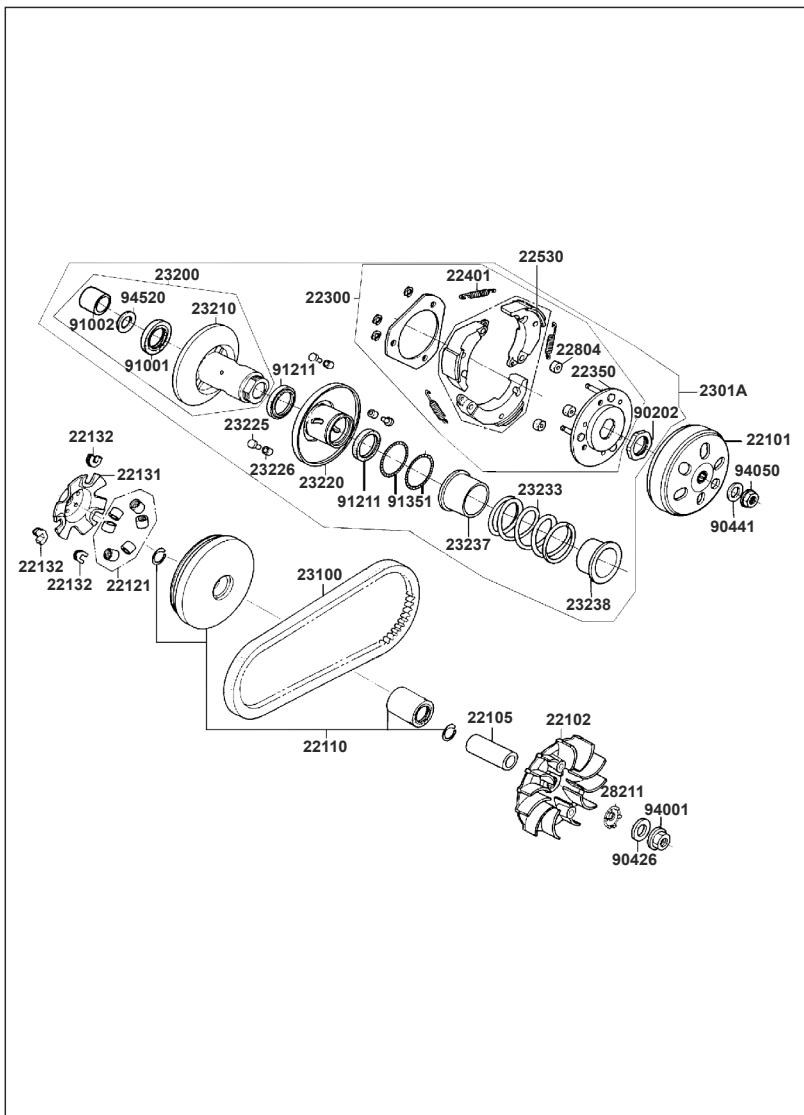

E08: CLUTCH CENTRIFUGO (1/2)

FIGURA N°	PARTE N°	DESCRIPCIÓN	CANT.
22101	22101-GFY6-C00	Clutch Externo	1
22102	22102-KUDU-C00	Ventilador Clutch	1
22105	22105-GFY6-C10	Buje Ventilador Clutch	1
22110	22110-KUDU-C00	Polea Tracción	1
22121	22121-KFAF-C00	Roller	6
22131	22131-GFY6-C00	Plato Polea Tracción	1
22132	22132-KBN2-C00	Pin Plato Tracción	3
22300	22300-LDF7-E10	Porta Banda Clutch	1
22350	22350-GFY6-90A	Porta Banda Clutch Solo	1
22401	22401-GFY6-90A	Resorte Banda	3
22530	22530-GFY6-94A	Bandas Clutch	3
22804	22804-GBB2-001	Antivibrante Clutch	3
23100	23100-KEC4-C00	Correa de Tracción	1
23200	23200-GFY6-C00	Piñón Clutch Completo	1
2301A	2301A-KEC6-C00	Porta Banda Clutch Completo	1
23210	23210-GFY6-C00	Piñón Clutch	1
23220	23220-KFBF-C00	Campana Piñón Clutch	1
23225	23225-GHC8-C00	Pin Guía Roller	3
23226	23226-GHC8-C00	Guía Roller	3
23233	23233-GCW3-C00	Resorte	1
23237	23237-GFY6-C00	Buje	1
23238	23238-GFY6-C00	Buje Resorte	1
28211	28211-KUDU-W10	Piñón Crank	1
90202	90202-1G87-C00	Tuerca 28 mm	1
90426	90426-KNBN-C00	Arandela Especial 12 mm	1