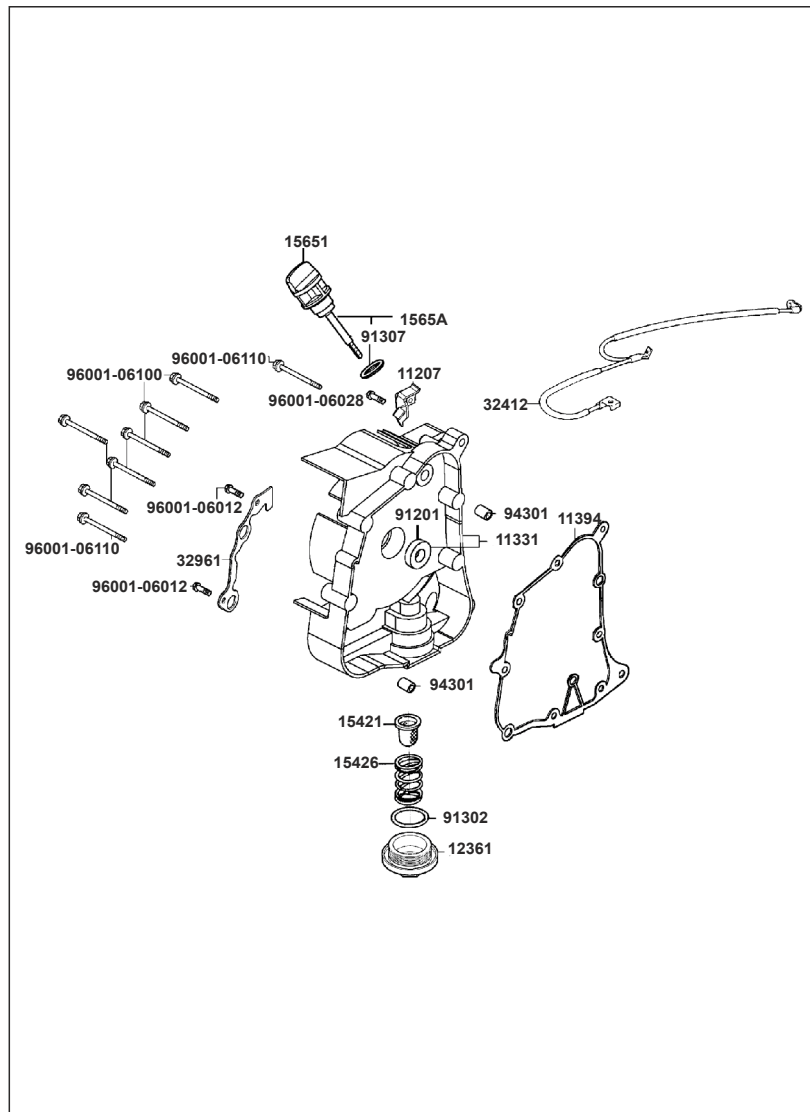

E04: CUBIERTA MOTOR DERECHA

FIGURA N°	PARTE N°	DESCRIPCIÓN	CANT.
11207	11207-KKE3-C00	Platina Carcasa	1
11331	11331-LCD3-E00	Cubierta Carcasa	1
11394	11394-KUDU-C10	Empaque Carcasa	1
12361	12361-GFY6-C00	Tapón Aceite	1
15421	15421-1G07-W10	Filtro Aceite	1
15426	15426-GAE1-C00	Resorte Tapón Aceite	1
15651	15651-KUDU-W10	Tapón Aceite	1
1565A	1565A-KUDU-W10	Tapón Nivel Aceite	1
32412	32412-LDF7-E10	Cable Batería	1
32961	32961-KUDU-C00	Leva	1
91201	91201-GFY6-C00	Retén 19.8x30x5	1
91302	91302-0A01-C00	Anillo Retenedor	1
91307	91307-0E35-W10	Anillo Retenedor 18x3	1
94301	94301-10160	Pin 10x16	2
96001-06012	96001-06012-08	Tornillo 6x12	2
96001-06028	96001-06028-08	Tornillo 6x28	1
96001-06100	96001-06100-08	Tornillo 6x100	6
96001-06110	96001-06110-08	Tornillo 6x100	2