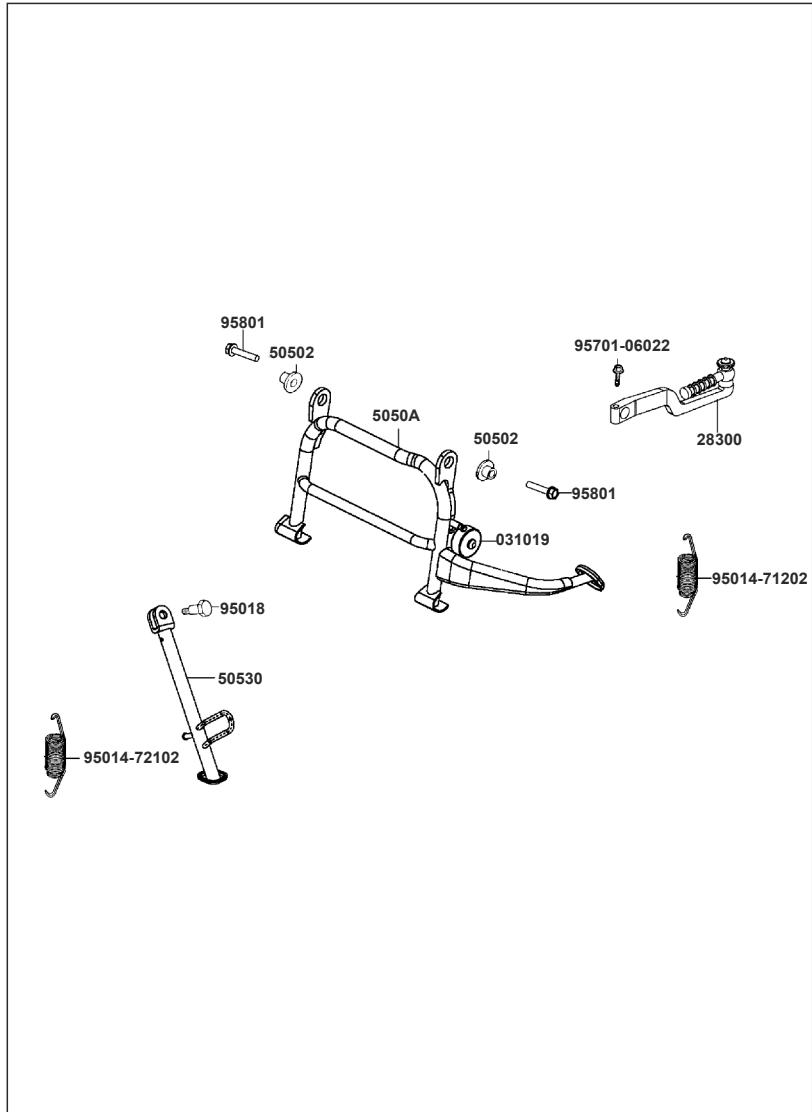

F15: GATO LATERAL - GATO CENTRAL

FIGURA N°	PARTE N°	DESCRIPCIÓN	CANT.
031019	031019/00	Caucho Gato Central	1
28300	28300-KNBN-C00	Pedal Crank	1
50502	50502-LDF7-C00	Buje Tornillo Gato Central	2
5050A	5050A-LGR5-M40	Gato Central	1
50530	50530-LGR4-M30	Gato Lateral	1
95014-71202	95014-71202	Resorte Gato Central	1
95014-72102	95014-72102	Resorte Gato Lateral	1
95018	95018-KUDU-900	Tornillo Gato Lateral	1
95701	95701-06022-07	Tornillo 6x22	1
95801	95801-10025-08	Tornillo 10x25	2