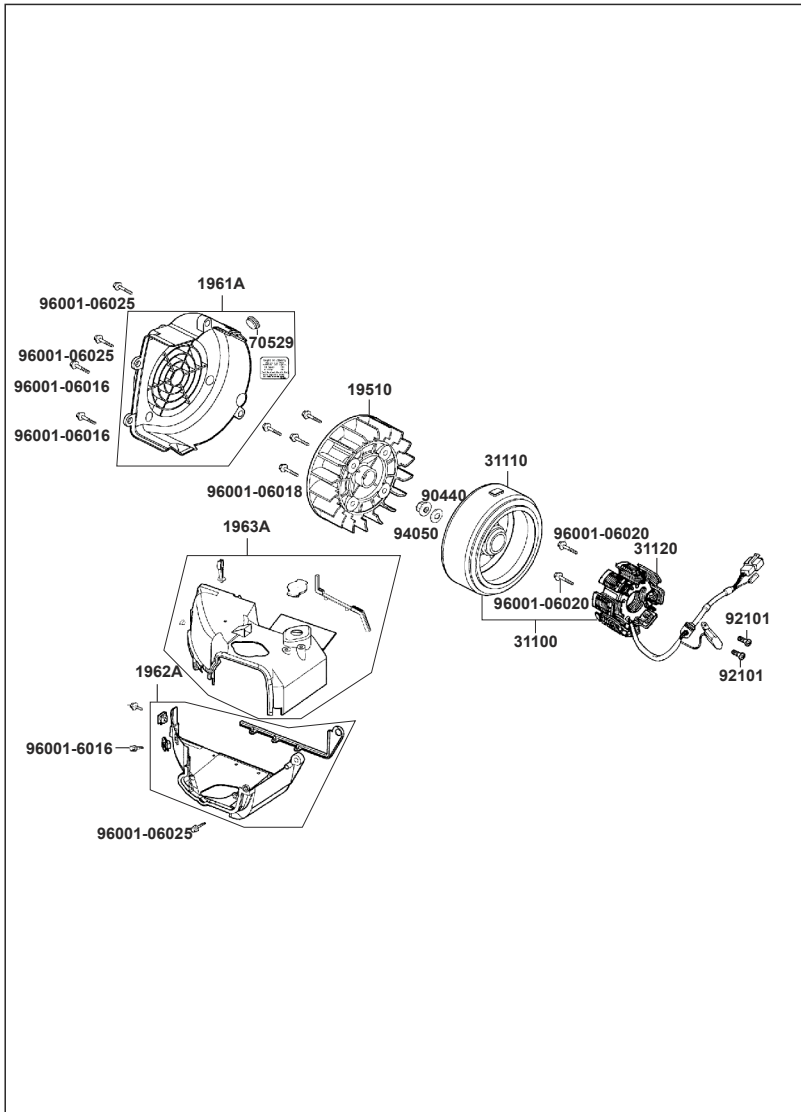

E07: CUBIERTA VENTILADOR - MAGNETO

FIGURA Nº	PARTE Nº	DESCRIPCIÓN	CANT.
19510	19510-GFY6-C00	Ventilador	1
1961A	1961A-KUDU-E10	Cubierta Ventilador	1
1962A	1962A-KUDU-C00	Protector A	1
1963A	1963A-LDF7-E10	Cubierta Protectora	1
31100	31100-LFC3-E10	Volante y Plato Bobinas (8 Bobinas)	1
	31100-LHA2-M30	Volante y Plato Bobinas (12 Bobinas)	1
31110	31110-LAD9-C00	Volante	1
31120	31120-LFC3-E10	Plato Bobinas (8 Bobinas)	1
	31120-LHA2-M30	Plato Bobinas (12 Bobinas)	1
70529	70529-6G57-671	Antivibrante	1
90440	90440-1F66-C00	Arandela 12 mm	1
92101	92101-05012-0H	Tornillo 5x12	2
94050	94050-12080	Tuerca 12 mm	1
96001-06016	96001-06016-08	Tornillo 6x16	4
96001-06018	96001-06018-08	Tornillo 6x18	4
96001-06020	96001-06020-08	Tornillo 6x20	2
96001-06025	96001-06025-08	Tornillo 6x25	3