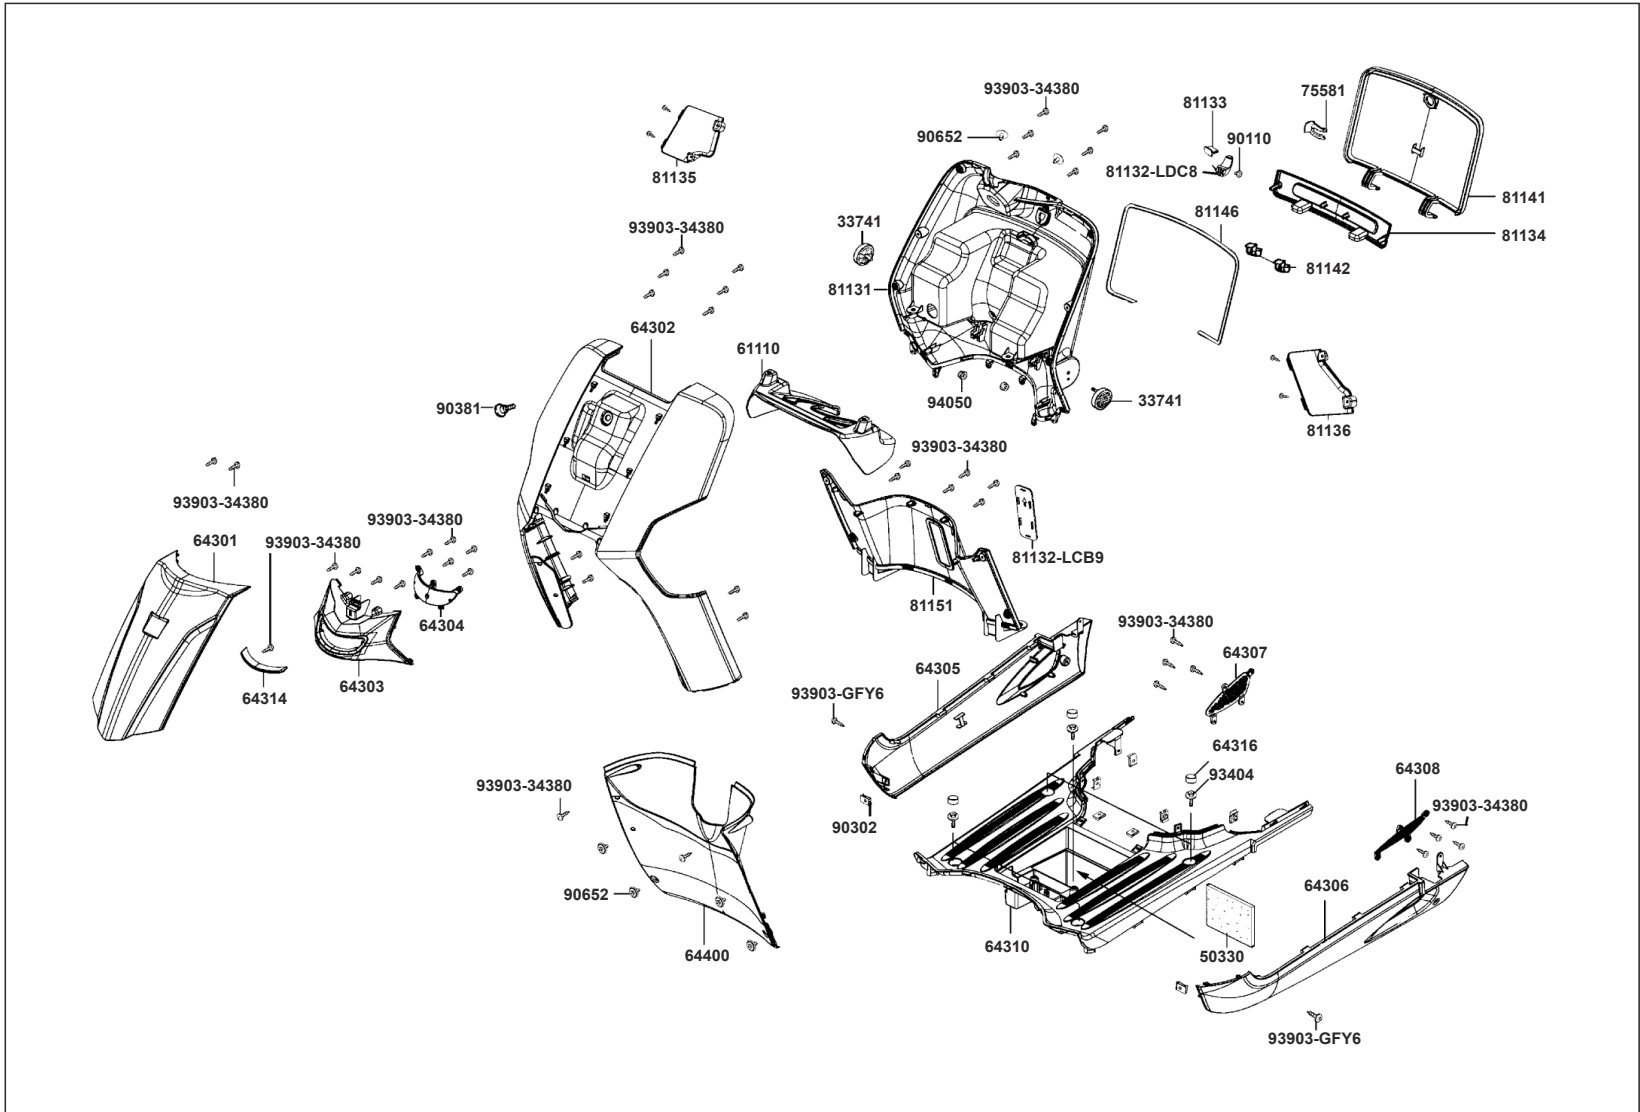

F08: CUBIERTA FRONTAL