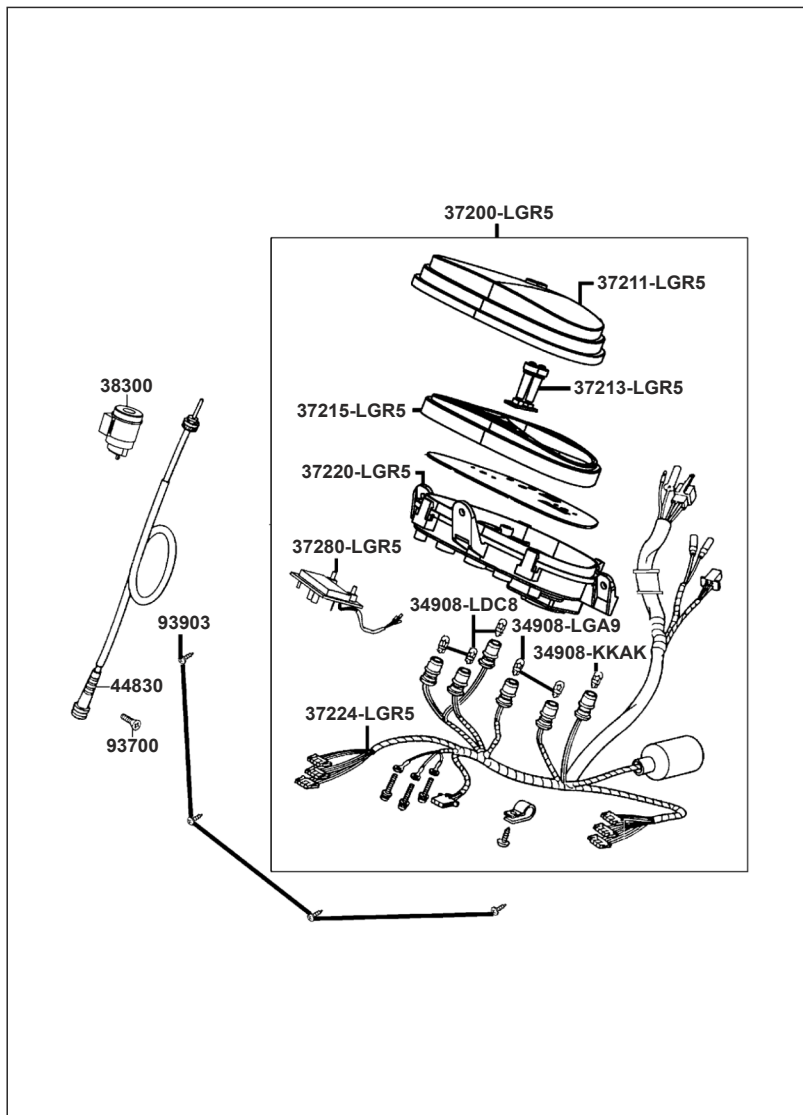

F03: VELOCÍMETRO

FIGURA N°	PARTE N°	DESCRIPCIÓN	CANT.
34908-KKAK	34908-KKAK-C00	Bombillo 12V-1.7W	1
34908-LDC8	34908-LDC8-E00	Bombillo 12V-1.7W	3
34908-LGA9	34908-LGA9-C10	Bombillo 12V-3.4W	2
37200-LGR5	37200-LGR5-M40	Velocímetro	1
37211-LGR5	37211-LGR5-E10	Cubierta Superior Velocímetro	1
37213-LGR5	37213-LGR5-E10	Perilla Velocímetro	1
37215-LGR5	37215-LGR5-E10	Lente Velocímetro	1
37220-LGR5	37220-LGR5-E10	Cubierta Inferior Velocímetro	1
37224-LGR5	37224-LGR5-E10	Instalación Velocímetro	1
37280-LGR5	37280-LGR5-E10	Reloj	1
38300	38300-KECE-W10	Flasher Direccionales	1
44830	44830-LDC8-E10	Cable Velocímetro	1
93700	93700-0501 8-0H	Tornillo 5x18	1
93903	93903-25220	Tornillo 5x12	4