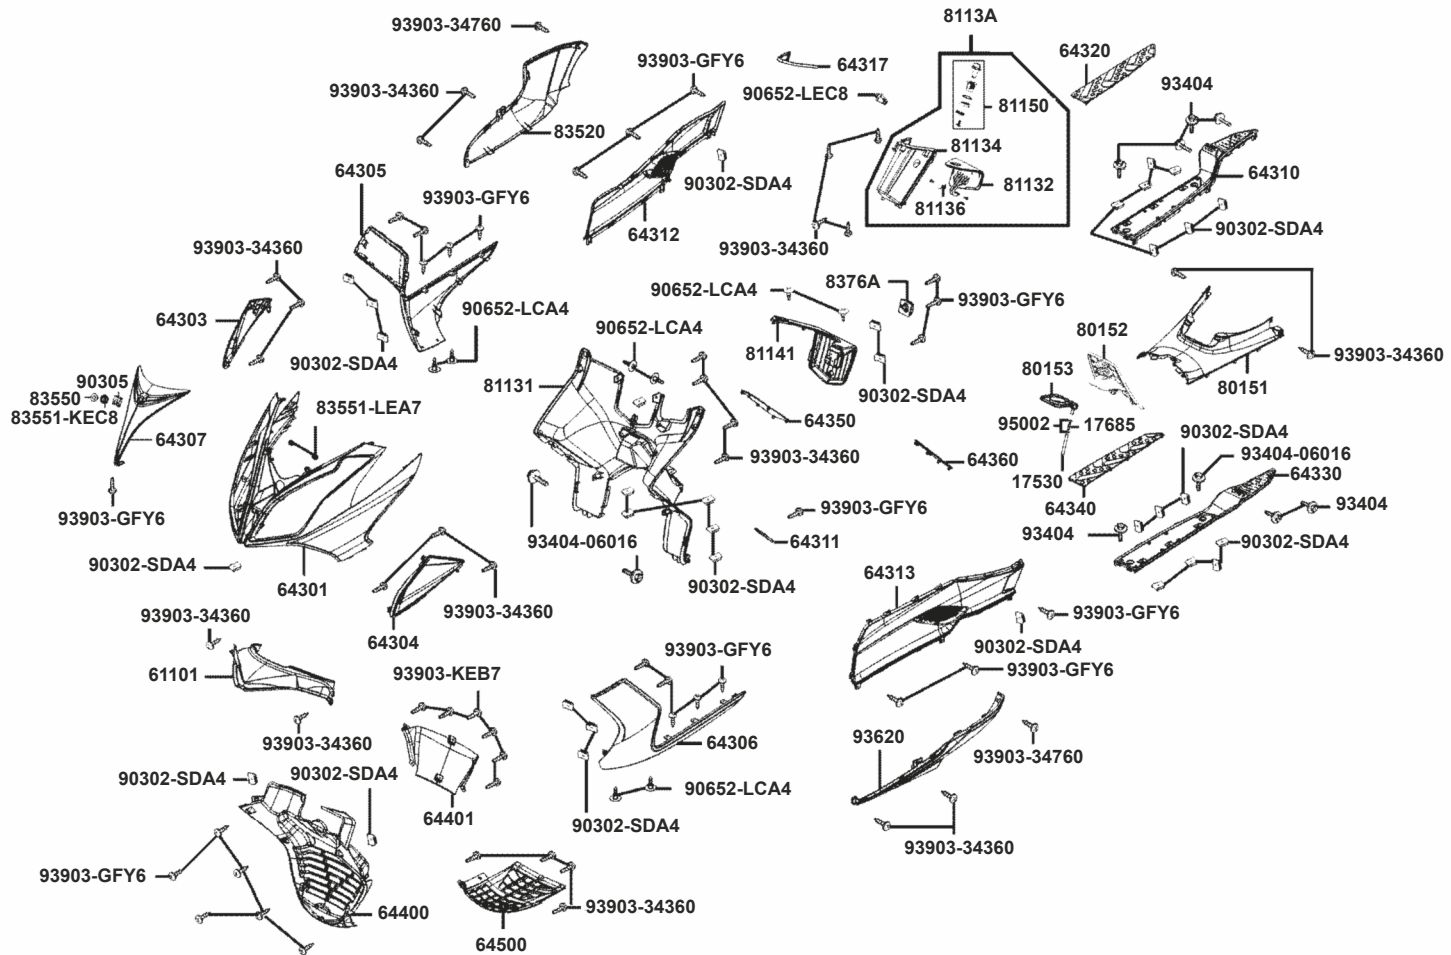

F05: GUARDABARRO DELANTERO - CUBIERTAS