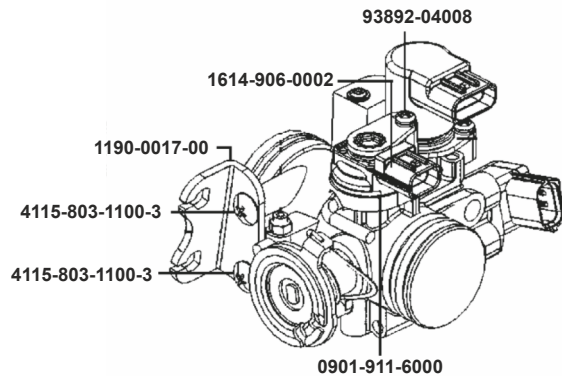

E04: CUERPO DE INYECCIÓN

FIGURA N°	PARTE N°	DESCRIPCIÓN	CANT.
0901-880-6000	0901-880-6000	Anillo Retenedor del TPS	1
0901-911-6000	0901-911-6000	Anillo Retenedor	1
1190-0017-0000	1190-0017-0000	Soporte Cable Acelerador	1
1190-C74-2000	1190-C74-2000	Platina	1
1610K	1610K-LEA7-E00	Cuerpo de Inyección	1
1614-868-0000	1614-868-0000	TPS	1
1614-906-0002	1614-906-0002	Sensor de Vacío (IPS)	1
3700-A35B-0100	3700-A35B-0100	Válvula Paso de Aire (ISC)	1
4115-803-1100-3	4115-803-1100-3	Tornillo	2
93892-04008	93892-04008-18	Tornillo	2
W1792-048-9901	W1792-048-9901	Tornillo	1