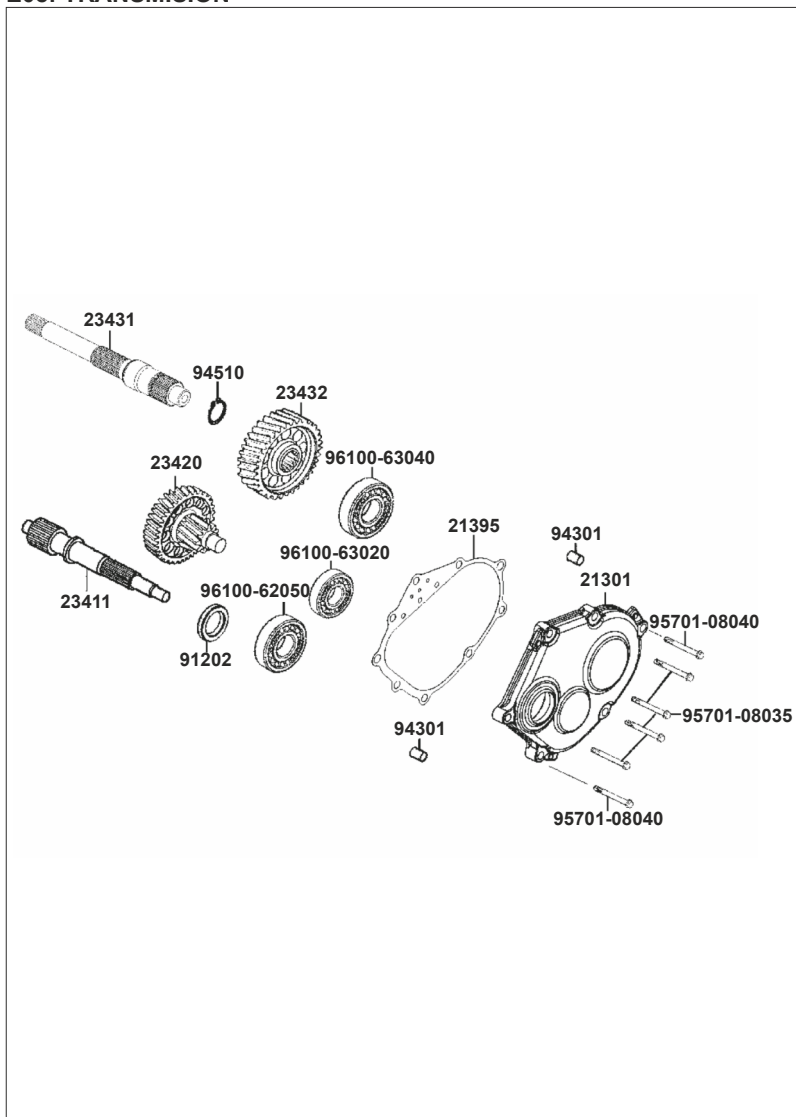

FIGURA N°	PARTE N°	DESCRIPCIÓN	CANT.
23220	23220-LEA7-E01	Campana Piñón Clutch	1
23225	23225-KHE7-900	Pin Guía	4
23226	23226-GHC8-004	Rodillo Pin Guía	4
23233	23233-LEA7-E00	Resorte	1
23237	23237-KHE7-900	Buje	1
23238	23238-KHE7-900	Buje	1
90201-KHE7	90201-KHE7-900	Tuerca M12	1
90201-KHR8	90201-KHR8-75A	Tuerca 14 mm	1
90202	90202-LEA7-E00	Tuerca Clutch 28 mm	1
90401	90401-LEA7-E00	Arandela	1
90403	90403-LEA7-E00	Arandela	1
90605	90605-1F66-721	Pin Banda Clutch	3
91002	91002-GGA7-70A	Rodamiento Bolas 6902U	1
91004	91004-LEA7-E00	Rodamiento Aguja 25x32x14	1
91211	91211-KHE7-900	Retenedor 40x47x4	2
91351	91351-KHE7-900	Anillo Retenedor	2
94520	94520-28000	Pin Seguridad 28 mm	1

E08: TRANSMISIÓN

FIGURA N°	PARTE N°	DESCRIPCIÓN	CANT.
21301	21301-LEA7-E00	Cubierta Caja Transmisión	1
21395	21395-LEA7-E00	Junta Cubierta Caja Transmisión	1
23411	23411-LEA7-E00	Eje Caja	1
23420	23420-LEA7-E00	Piñón Eje Caja	1
23431	23431-LEA7-E00	Eje Rueda Trasera	1
23432	23432-LEA7-E00	Piñón Caja	1
91202	91202-LEA7-E00	Retén 25x35x6	1
94301	94301-10160	Pin 10x16	2
94510	94510-25000	Pin de Seguridad 25 mm	1
95701-08035	95701-08035-08	Tornillo 8x35	4
95701-08040	95701-08040-08	Tornillo 8x40	2
96100-62050	96100-62050-00	Rodamiento Bolas 6205	1
96100-63020	96100-63020-00	Rodamiento Bolas 6302	1
96100-63040	96100-63040-00	Rodamiento Bolas 6304	1

F01: FAROLA

FIGURA Nº	PARTE Nº	DESCRIPCIÓN	CANT.
33110	33110-LEA7-E00	Unidad de Farola Derecha	1
33120	33120-LEA7-E00	Unidad de Farola Izquierda	1
33130	33130-LEA7-E00	Instalación Bombillo Farola	1
33180	33180-LEA7-E00	Soquete Bombillo Farola	1
34901	34901-KGB5-M30	Bombillo Farola	4
34905	34905-LEA7-E00	Bobillo Direcccional	2
90301	90301-6D34-671	Tuerca 6 mm	2
93903	93903-35320	Tornillo 5x16	10