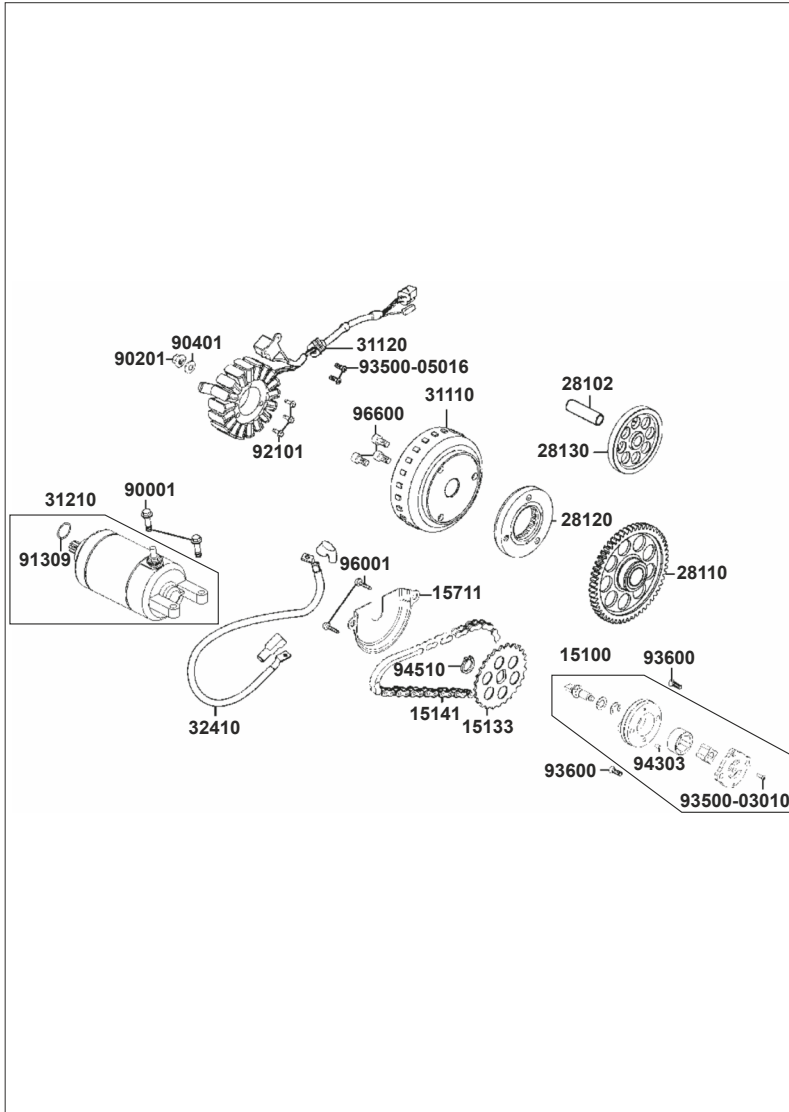

E04: CUERPO DE INYECCIÓN

FIGURA N°	PARTE N°	DESCRIPCIÓN	CANT.
0901-880-6000	0901-880-6000	Anillo Retenedor del TPS	1
0901-911-6000	0901-911-6000	Anillo Retenedor	1
1190-0017-0000	1190-0017-0000	Soporte Cable Acelerador	1
1190-C74-2000	1190-C74-2000	Platina	1
1610K	1610K-LEA7-E00	Cuerpo de Inyección	1
1614-868-0000	1614-868-0000	TPS	1
1614-906-0002	1614-906-0002	Sensor de Vacío (IPS)	1
3700-A35B-0100	3700-A35B-0100	Válvula Paso de Aire (ISC)	1
4115-803-1100-3	4115-803-1100-3	Tornillo	2
93892-04008	93892-04008-18	Tornillo	2
W1792-048-9901	W1792-048-9901	Tornillo	1

E05: MOTOR DE ARRANQUE - BOMBA ACEITE

FIGURA Nº	PARTE Nº	DESCRIPCIÓN	CANT.
15100	15100-LEA7-E00	Bomba Aceite	1
15133	15133-LEA7-E00	Piñón Bomba Aceite	1
15141	15141-LEA7-E00	Cadenilla Bomba Aceite	1
15711	15711-LEA7-E00	Cubierta Bomba Aceite	1
28102	28102-LEA7-E00	Eje Polea Tracción	1
28110	28110-LEA7-E00	Piñón Arranque	1
28120	28120-LDB2-E00	Clutch de Una Vía	1
28130	28130-LEA7-E00	Piñón Polea Tracción	1
31110	31110-LEA7-E0B	Volante	1
31120	31120-LEA7-E0B	Plato de Bobinas	1
31210	31210-LEA7-E00	Motor Arranque	1
32410	32410-LEA7-E00	Cable Motor Arranque	1
90001	90001-GBHB-661	Tornillo 6x22	2
90201	90201-KHR8-75A	Tuerca 14 mm	1
90401	90401-KKJ9-001	Arandela	1
91309	91309-4E25-004	Anillo Retenedor 24.4x3.1	1
92101	92101-05032-0H	Tornillo 5x32	3
93500-03010	93500-03010-1A	Tornillo 3x10	1
93500-05016	93500-05016-0H	Tornillo 5x16	2
93600	93600-06032-0H	Tornillo 6x32	2
94303	94303-04065	Pin	4
94510	94510-10000	Pin Seguridad 10 mm.	1
96001	96001-06012-08	Tornillo 6x12	2
96600	96600-08015-10	Tornillo 8x15	3