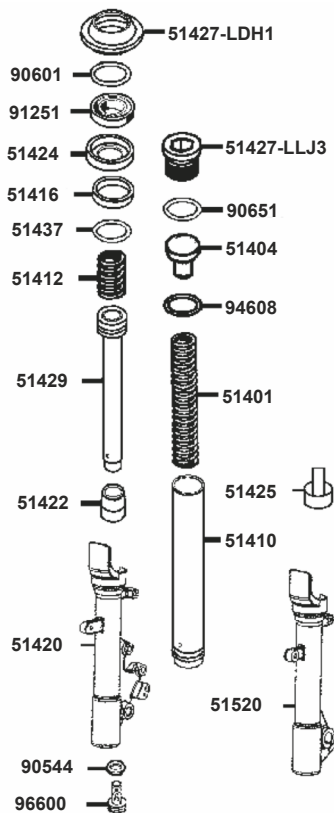

F06: SUSPENSIÓN DELANTERA