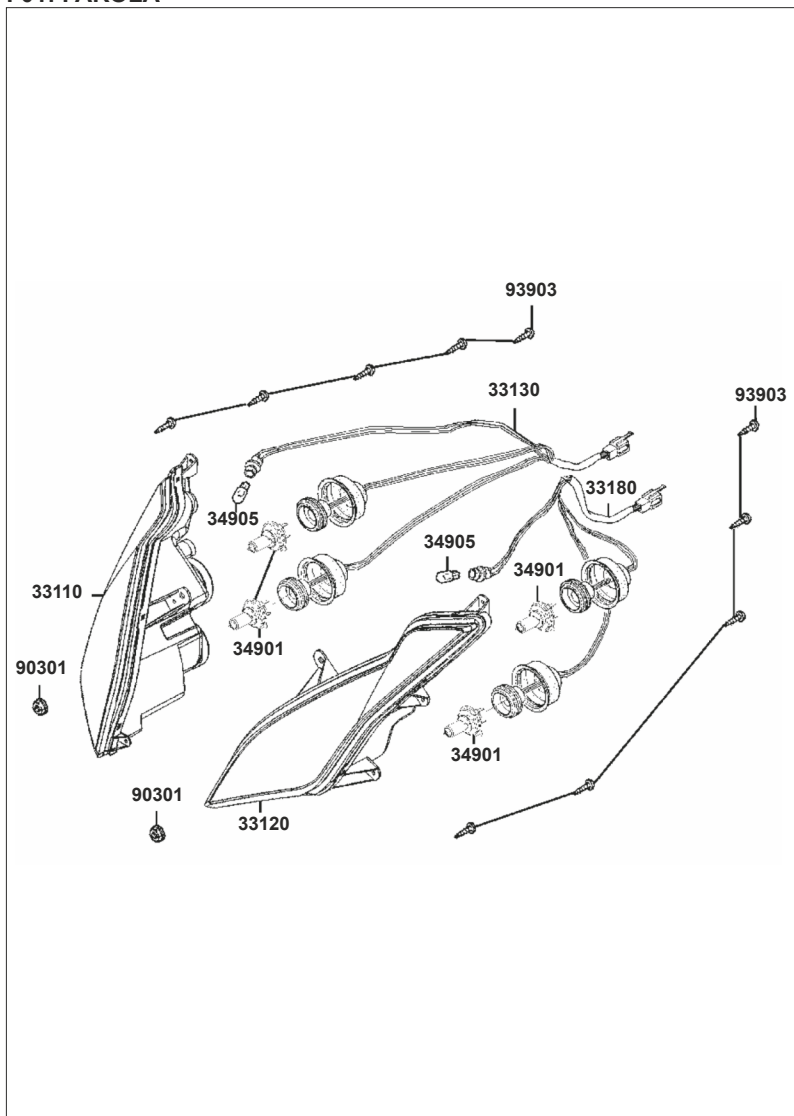

F01: FAROLA

FIGURA Nº	PARTE Nº	DESCRIPCIÓN	CANT.
33110	33110-LEA7-E00	Unidad de Farola Derecha	1
33120	33120-LEA7-E00	Unidad de Farola Izquierda	1
33130	33130-LEA7-E00	Instalación Bombillo Farola	1
33180	33180-LEA7-E00	Soquete Bombillo Farola	1
34901	34901-KGB5-M30	Bombillo Farola	4
34905	34905-LEA7-E00	Bobillo Direcccional	2
90301	90301-6D34-671	Tuerca 6 mm	2
93903	93903-35320	Tornillo 5x16	10