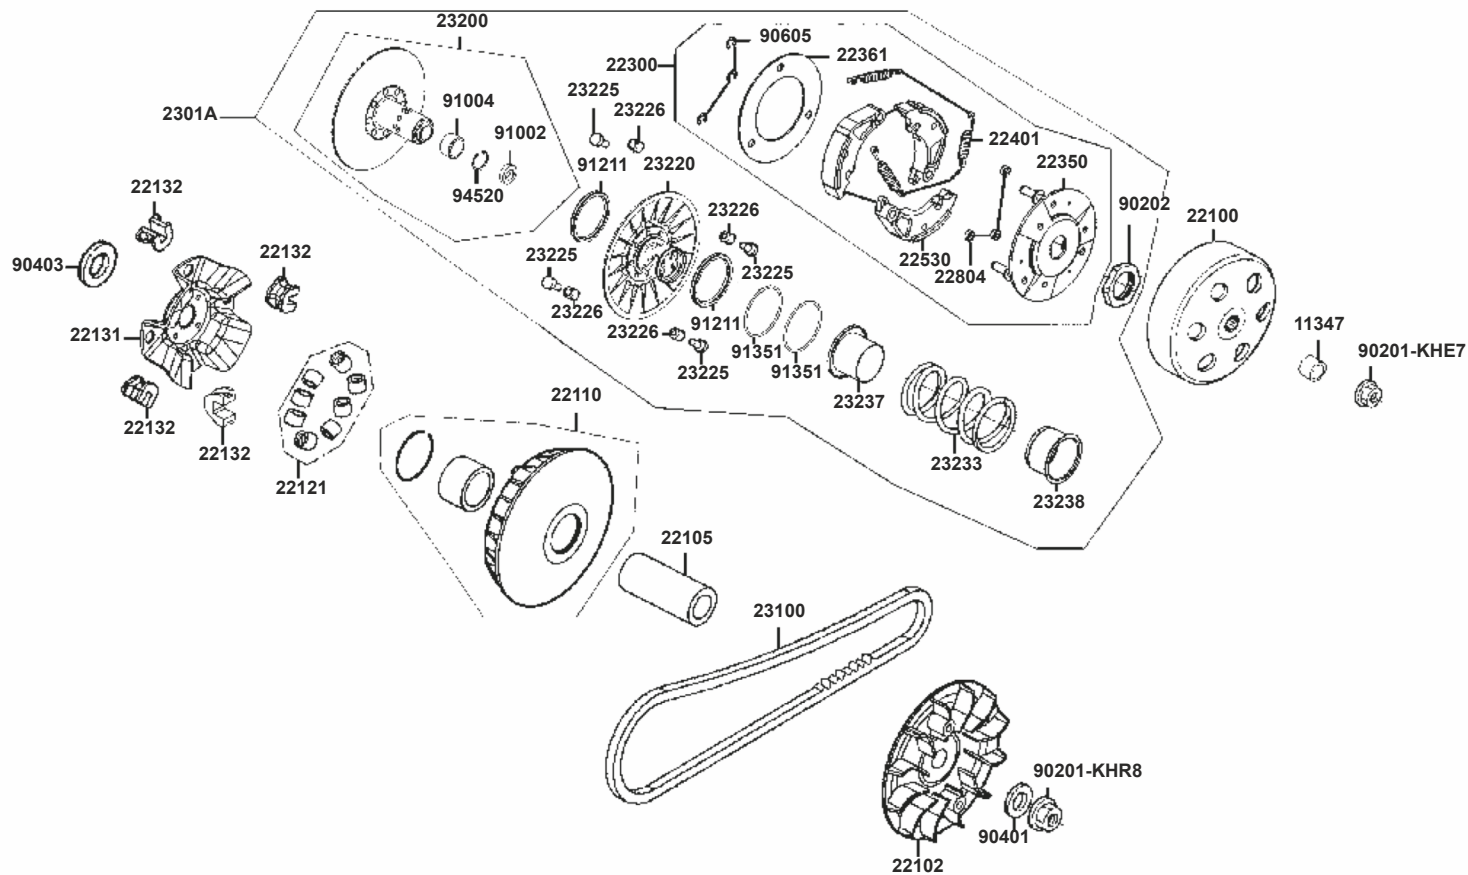

E07: CLUTCH CENTRÍFUGO