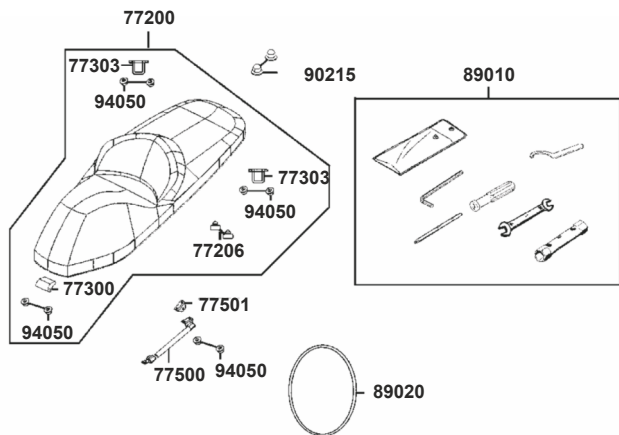

F09: SILLÍN

FIGURA N°	PARTE N°	DESCRIPCIÓN	CANT.
77200	77200-LEA7-305-T01	Sillín	1
77206	77206-KEB7-900	Antivibrante Sillín	2
77300	77300-LEA7-E00	Bisagra Sillín	1
77303	77303-LLJ3-E00	Seguro Sillín	2
77500	77500-LEA7-E00	Soporte Sillín	1
77501	77501-LBA2-E00	Platina Soporte	1
89010	89010-LEA7-E00	Juego Herramientas	1
89020	89020-KKC4-900	Banda Juego Herramientas	1
90215	90215-KKC4-900	Tuerca 6 mm	2
94050	94050-06080	Tuerca 6 mm	8