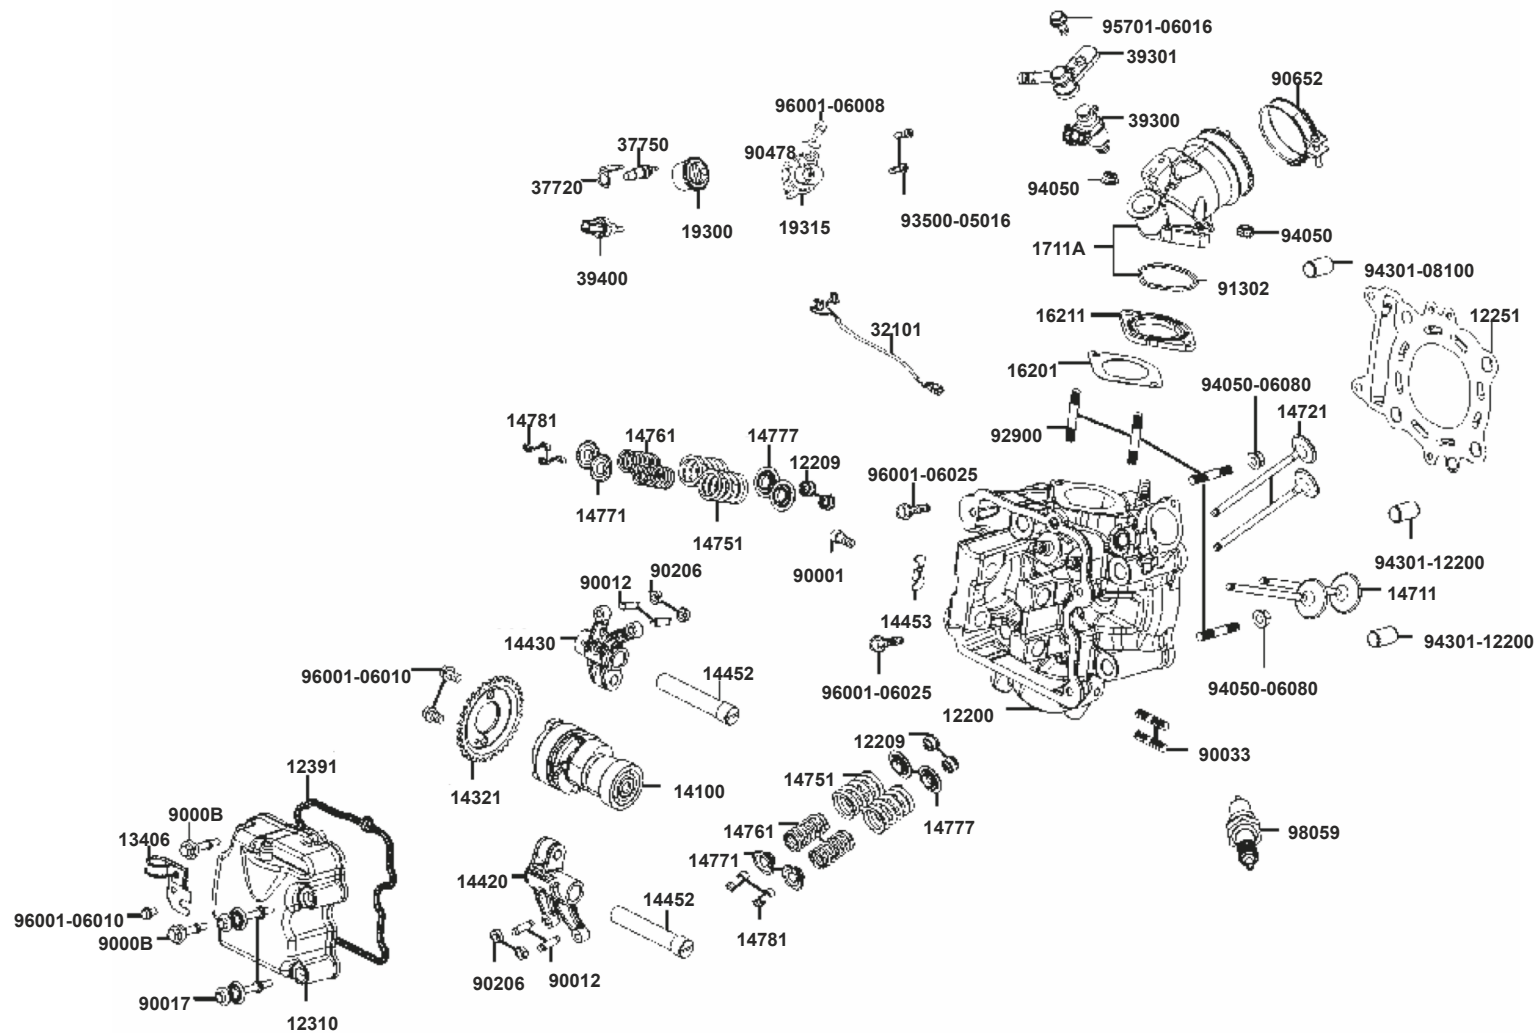

E03: CULATA