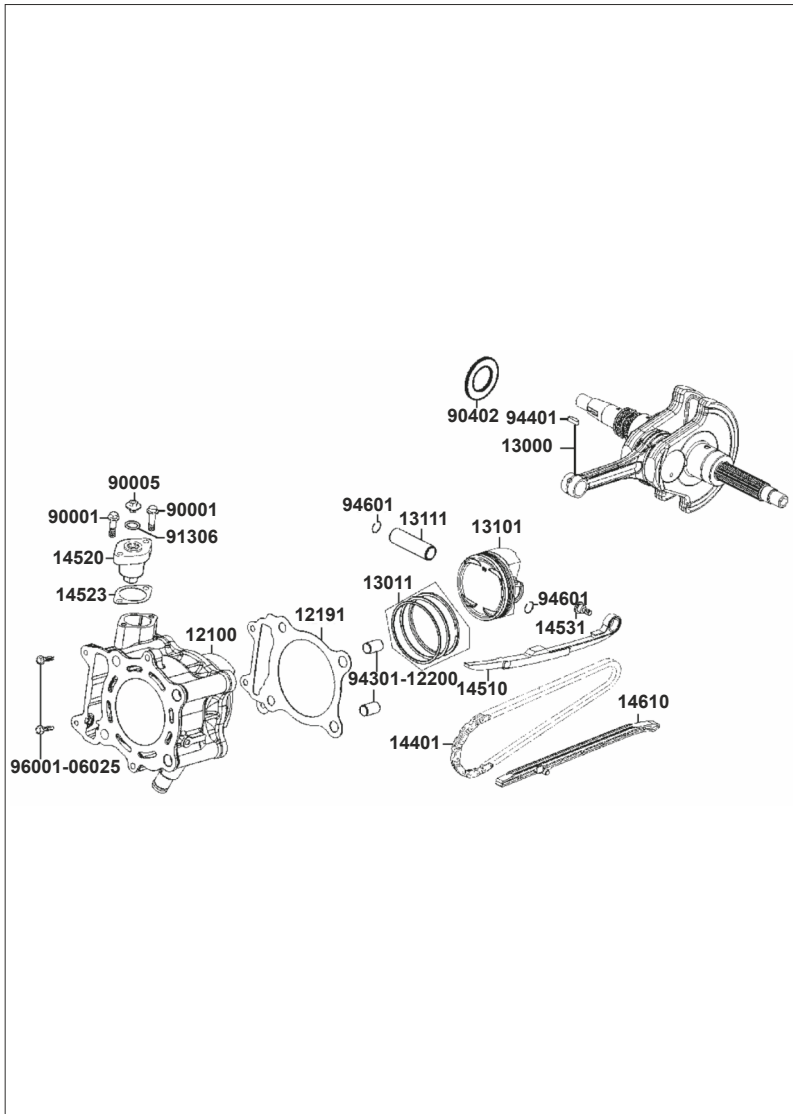

E01: CILINDRO - PISTÓN - CIGÜEÑAL

FIGURA Nº	PARTE Nº	DESCRIPCIÓN	CANT.
12100	12100-LEA7-E00	Cilindro	1
12191	12191-LEA7-E00	Junta Cilindro	1
13000	13000-LEA7-E00	Cigüeñal	1
13011	13011-LEA7-E00	Anillos STD	1
13101	13101-LEA7-E00	Pistón STD	1
13111	13111-LEA7-E00	Pasador Pistón	1
14401	14401-PWB1-900	Cadenilla Distribución	1
14510	14510-LEA7-E00	Guía Cadenilla	1
14520	14520-KED9-900	Tensor Cadenilla	1
14523	14523-GFY6-901	Junta Tensor Cadenilla	1
14531	14531-KHE7-900	Tornillo Guía Cadenilla	1
14610	14610-LEA7-E00	Guía Cadenilla	1
90001	90001-GBHB-661	Tornillo 6x22	2
90005	90005-KEC8-900	Tornillo 6x6	1
90402	90402-LEA7-E00	Arandela	1
91306	91306-1E05-691	Anillo Retén 1.5x9.5	1
94301	94301-12200	Pin 12x20	2
94401	94401-25140	Cuña Cigüeñal	1
94601	94601-17000	Pin Pasador Pistón	2
96001	96001-06025-06	Tornillo 6x25	2

FIGURA N°	PARTE N°	DESCRIPCIÓN	CANT.
90032	90032-LEA7-E00	Tornillo 10x180	4
90474	90474-3C33-001	Arandela 8mm	1
9052A	9052A-LEB1-900	Tapón Drenaje Aceite	1
90701	90701-9E65-001	Pin 10x16	2
91005	91005-LBA7-900	Rodamiento Bolas 6005 LLU	1
91009	91009-KHE7-900	Rodamiento Bolas 6205 LLU	1
91201	91201-LEA7-E00	Retenedor 35x50x7	1
91255	91255-KHE7-900	Reten Cigüeñal 34x52x7	1
91301	91301-2L00-001	Anillo Retenedor 6.8x1.9	3
91306	91306-PUA5-E00	Anillo Retenedor	2
91307	91307-PUA5-E00	Anillo Retenedor	1
91552	91552-LEA7-E00	Buje	3
94050	94050-10060	Tuerca 10 mm	4
94301	94301-10160	Pin 10x16	2
94520	94520-47000	Pin 10x16	1
95002	95002-50000	Abrazadera	1
95701	95701-08012-08	Tornillo 8x12	2
96001-06020	96001-06020-06	Tornillo 6x20	5
96001-06030	96001-06030-08	Tornillo 6x30	10
96001-06070	96001-06070-08	Tornillo 6x70	6
96001-06080	96001-06080-08	Tornillo 6x80	2
96100	96100-63020-00	Rodamiento Bolas 6302	2