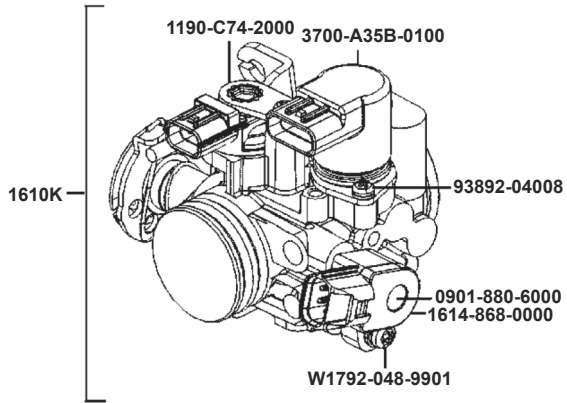

E04: CUERPO DE INYECCIÓN

FIGURA N°	PARTE N°	DESCRIPCIÓN	CANT.
0901-880-6000	0901-880-6000	Anillo Retenedor del TPS	1
0901-911-6000	0901-911-6000	Anillo Retenedor	1
1190-0017-0000	1190-0017-0000	Soporte Cable Acelerador	1
1190-C74-2000	1190-C74-2000	Platina	1
1610K	1610K-LEA7-E00	Cuerpo de Inyección	1
1614-868-0000	1614-868-0000	TPS	1
1614-906-0002	1614-906-0002	Sensor de Vacío (IPS)	1
3700-A35B-0100	3700-A35B-0100	Válvula Paso de Aire (ISC)	1
4115-803-1100-3	4115-803-1100-3	Tornillo	2
93892-04008	93892-04008-18	Tornillo	2
W1792-048-9901	W1792-048-9901	Tornillo	1