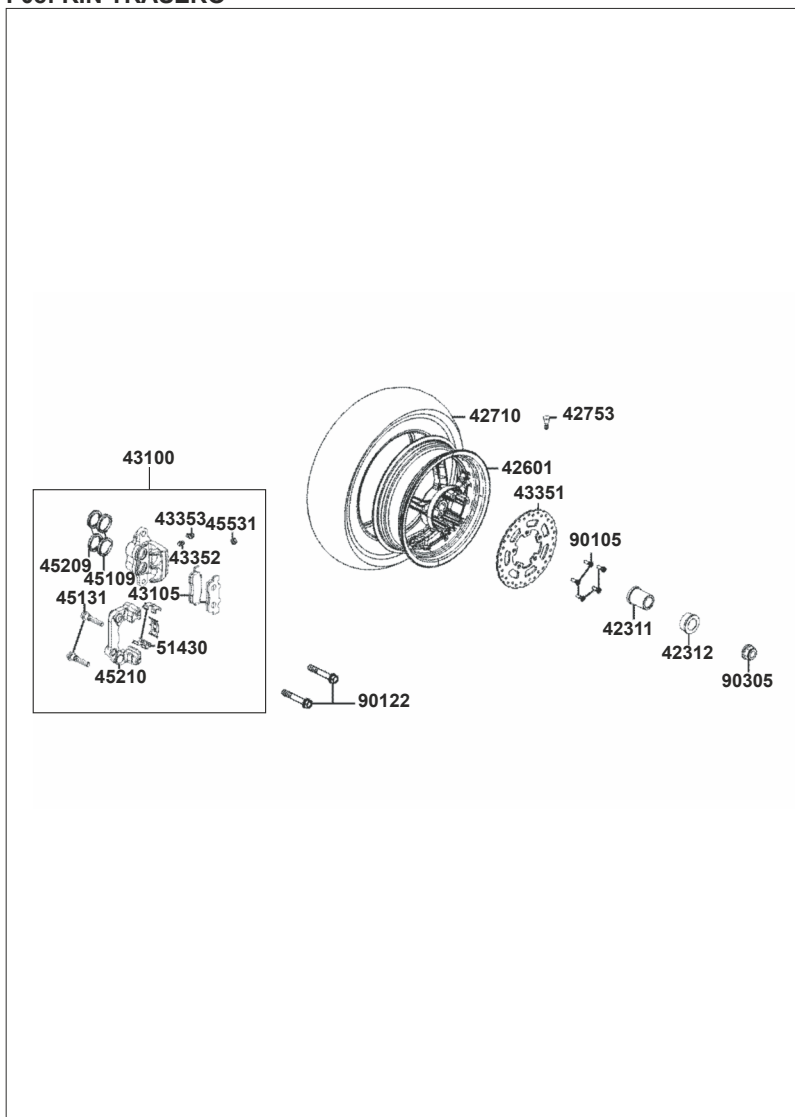

F08: RIN TRASERO

FIGURA N°	PORTE N°	DESCRIPCIÓN	CANT.
42311	42311-LEA7-E00	Buje Eje Rueda Trasera "A"	1
42312	42312-LEA7-E00	Buje Eje Rueda Trasera "B"	1
42601	42601-LEA7-E00-NEA	Rin Trasero	1
42710	42710-LEA7-E0A	Llanta Trasera 150/70-13	1
42753	42753-KNBN-90B	Válvula Tubeless	1
43100	43100-LEA7-E00-NEA	Caliper Trasero	1
43105	43105-LEA7-305	Pastas Freno	1
43351	43351-LEA7-E00	Disco Freno Trasero	1
43352	43352-KKD6-E90	Tornillo de Sangrado	1
43353	43353-4A61-77A	Tapón Tornillo de Sangrado	1
45109	45109-GBE2-007	Guardapolvo	1
45131	45131-LDH1-E00	Pin	2
45209	45209-GBE2-007	Retén Piston Caliper	1
45210	45210-LEA7-E00	Platina Soporte Caliper	1
45531	45531-GAR1-951	Tapón	1
51430	51430-LEA7-E00	Pasador Pastas Freno	2
90105	90105-KCR3-001	Tornillo Disco Freno 8x24	5
90122	90122-LEA7-E00	Tornillo 10x42	2
90305	90305-KKAK-900	Tuerca 16 mm	1