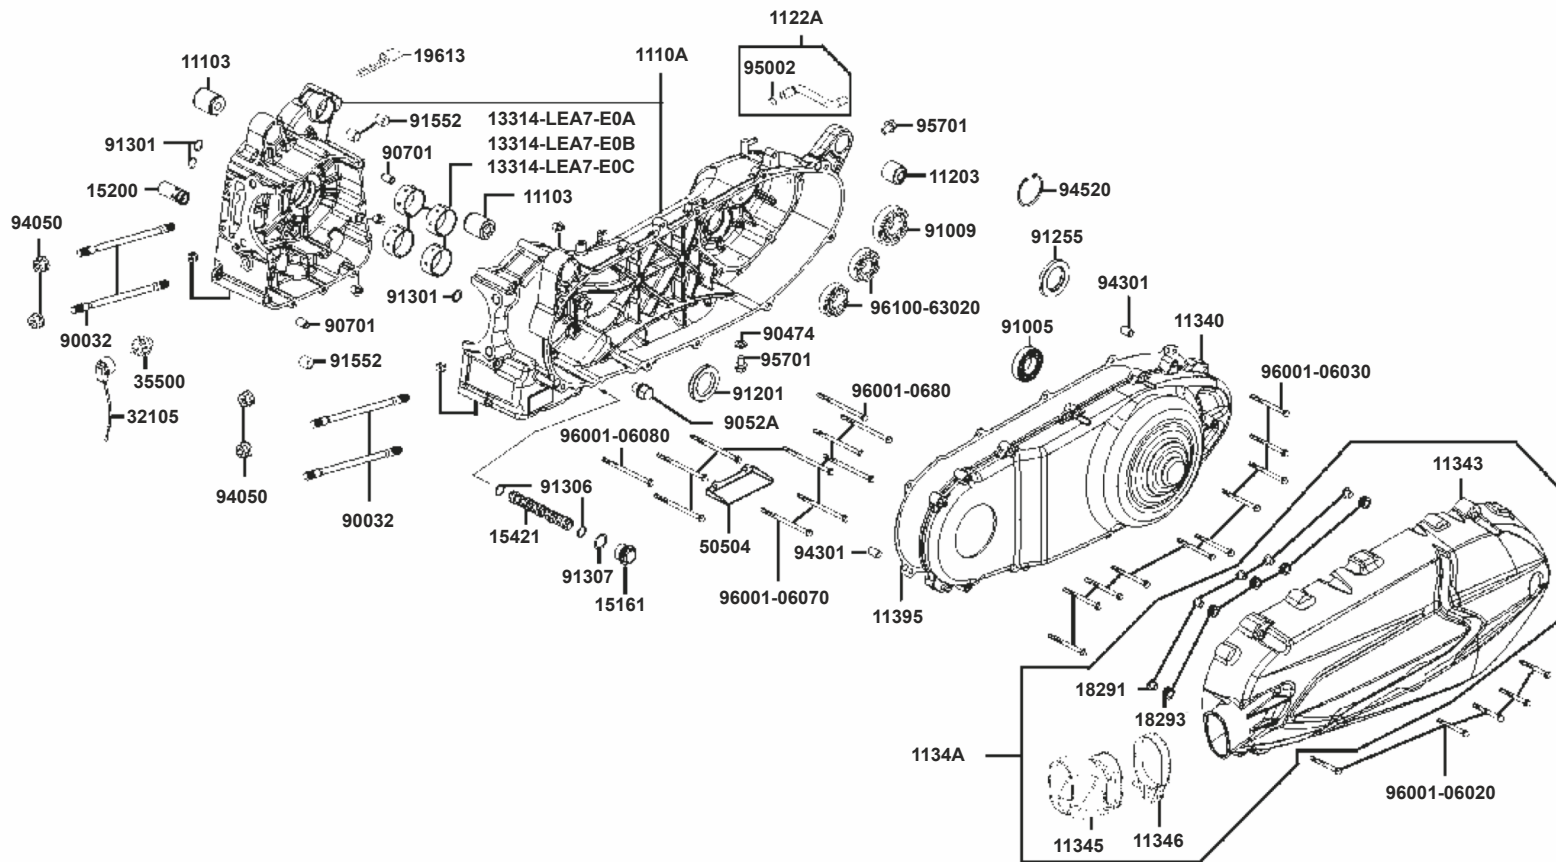

E02: CARCASAS