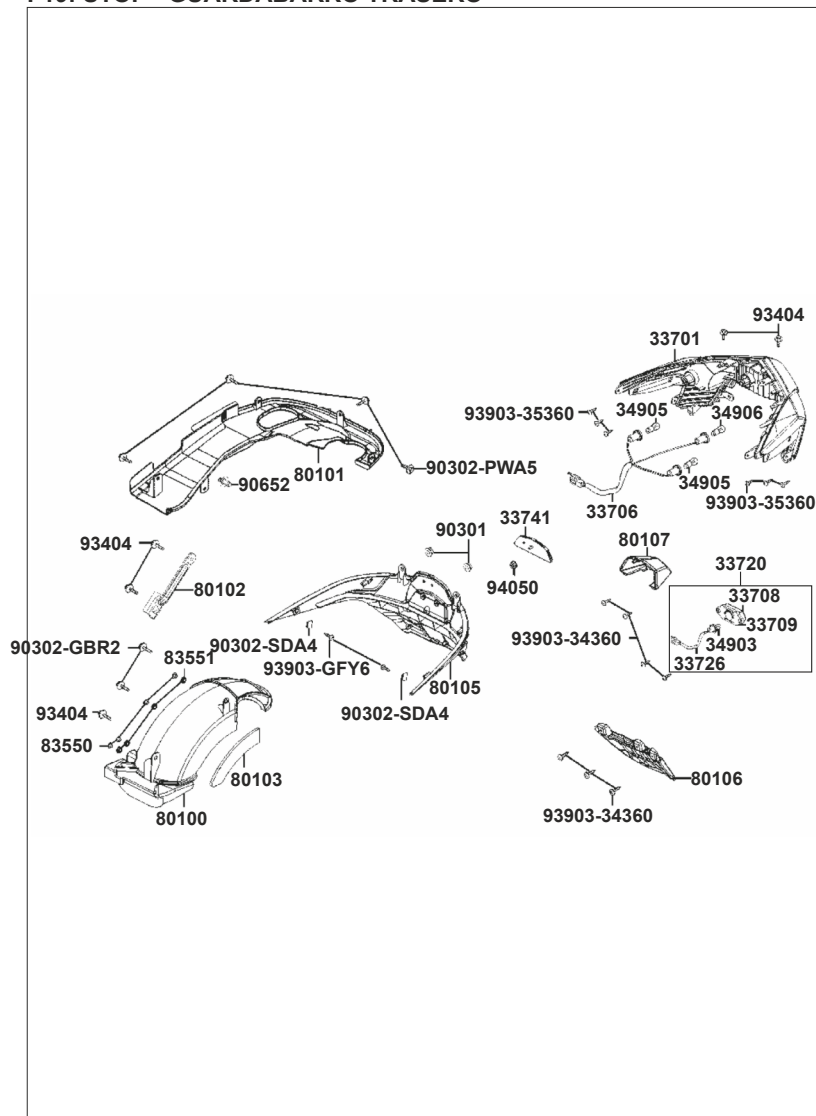

F19: STOP - GUARDABARRO TRASERO

FIGURA N°	PARTE N°	DESCRIPCIÓN	CANT.
33701	33701-LEA7-E00	Stop	1
33706	33706-LEA7-E00	Instalación Stop	1
33708	33708-KHE7-E00	Vidrio Luz Placa	1
33709	33709-KHE7-E00	Soporte Luz Placa	1
33720	33720-LBB5-E00	Luz Placa	1
33726	33726-LBB5-E00	Instalación Luz Placa	1
33741	33741-LEA7-E00	Reflector	1
34903	34903-KPCP-900	Bombillo Luz Placa	1
34905	34905-LCA5-E00	Bombillo Direccional 12C5W	2
34906	34906-KPCP-900	Bombillo Stop 12V 21W/5W	1
80100	80100-LEA7-E00-N1R	Guardafango Trasero	1
80101	80101-LEA7-E00-N1R	Guardabarro Trasero Interno	1
80102	80102-LEA7-E00	Platina Soporte Guardabarro Trasero	1
80103	80103-LEA7-E00	Antivibrante	1
80105	80105-LEA7-E00-N1R	Guardabarro Trasero	1
80106	80106-LEA7-E00-N1R	Cola Guardabarro	1
80107	80107-LEA7-E00-N1R	Cubierta Luz Placa	1
83550	83550-KEC8-900	Buje	4
83551	83551-KEC8-900	Antivibrante	4
90301	90301-6D34-671	Tuerca 6 mm	2
90302-GBR2	90302-GBR2-001	Tornillo 5x16	2
90302-PWA5	90302-PWA5-900	Tornillo 5x12	4
90302-SDA4	90302-SDA4-004	Tuerca Presión 4 mm.	2
90652	90652-LCA4-E00	Tapón	1
93404	93404-06016-06	Tornillo 6x16	5
93903-34360	93903-34360	Tornillo 4x12	7
93903-35360	93903-35360	Tornillo 5x16	8
93903-GFY6	93903-GFY6-900	Tornillo 4x14	2
94050	94050-05080	Turca 5 mm	1