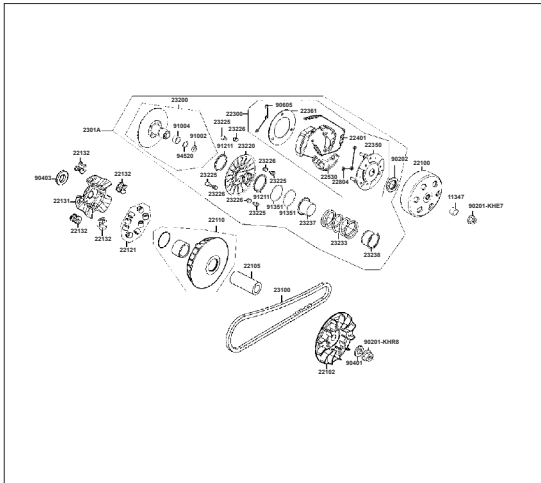

ÍNDICE DE GRÁFICOS

E07: CLUTCH CENTRÍFUGO

**PAG. No.
10-11**