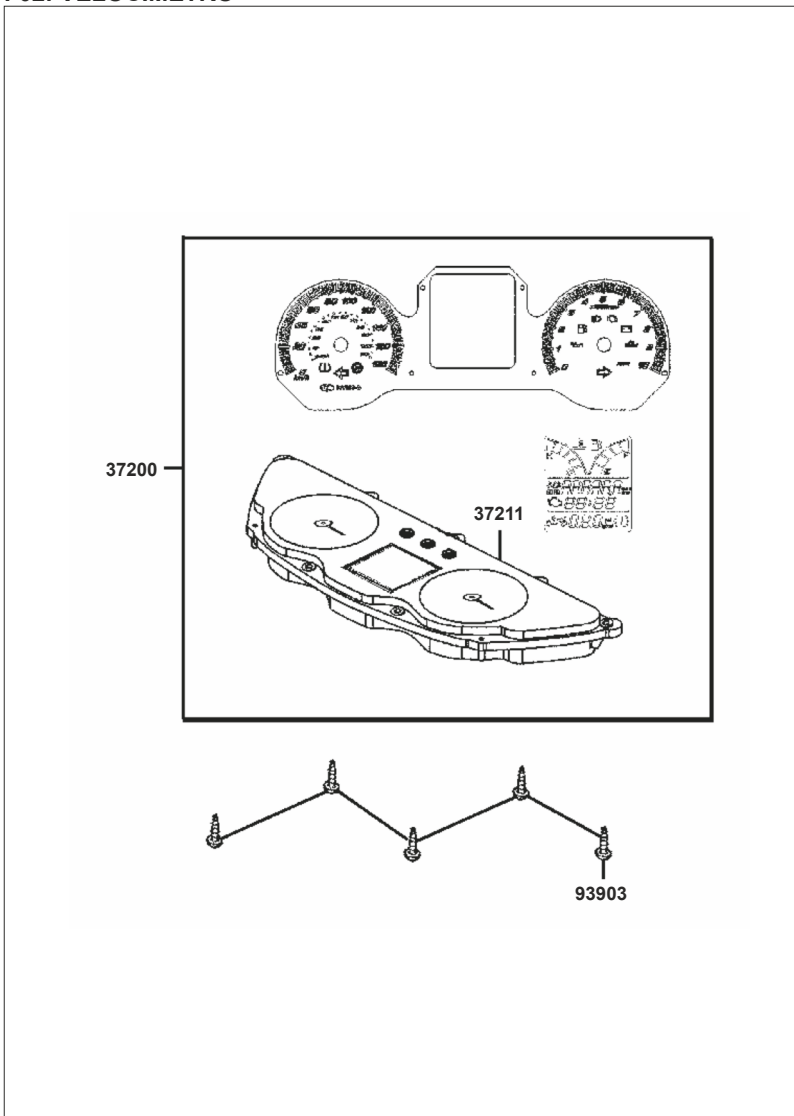

F02: VELOCÍMETRO

FIGURA N°	PARTE N°	DESCRIPCIÓN	CANT.
37200	37200-LEA7-E00	Velocímetro Completo	1
37211	37211-KKE5-E00	Cubierta Superior Velocímetro	1
93903	93903-35320	Tornillo 5x16	5