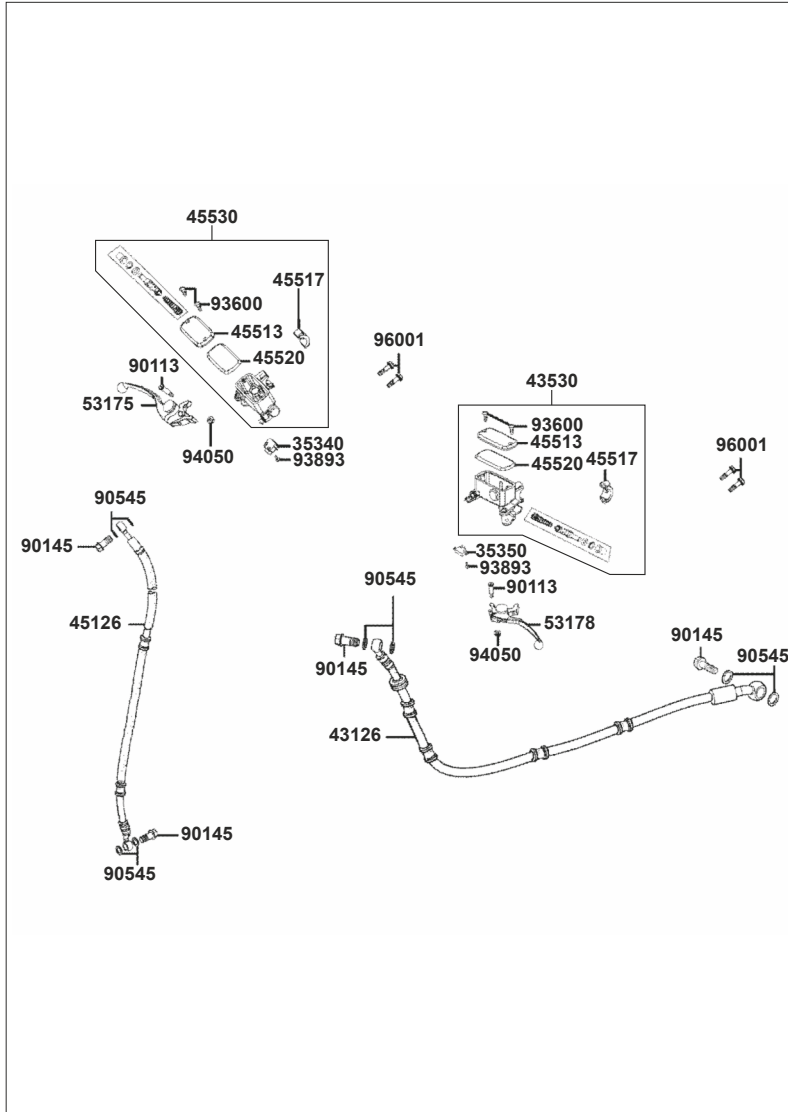

F03: BOMBA DE FRENO

FIGURA N°	PORTE N°	DESCRIPCIÓN	CANT.
35340	35340-KNBN-901	Swiche Freno Delantero	1
35350	35350-KNBN-901	Swiche Freno Trasero	1
43126	43126-LEA7-E00	Manguera Freno Trasero	1
43530	43530-LEA7-305	Bomba Freno Trasero	1
45126	45126-LEA7-E00	Manguera Freno Delantero	1
45513	45513-LEA7-E00	Tapa Bomba Freno	2
45517	45517-LBA2-E00	Soporte Bomba Freno	2
45520	45520-KKA8-900	Diafragma Bomba Freno	2
45530	45530-LBA2-308	Bomba Freno Delantero	1
53175	53175-KKE5-E00-M3A	Leva Freno Derecha	1
53178	53178-KKE5-E00-M3A	Leva Freno Izquierda	1
90113	90113-KKA8-900	Tornillo Leva Freno	2
90145	90145-MKS9-61A	Tornillo Manguera Freno	4
90545	90545-3L00-001	Arandela	8
93600	93600-04012-1G	Tornillo 4x12	4
93893	93893-04012-18	Tornillo 4x12	2
94050	94050-06060	Tuerca 6 mm	2
96001	96001-06028-06	Tornillo 6x28	4