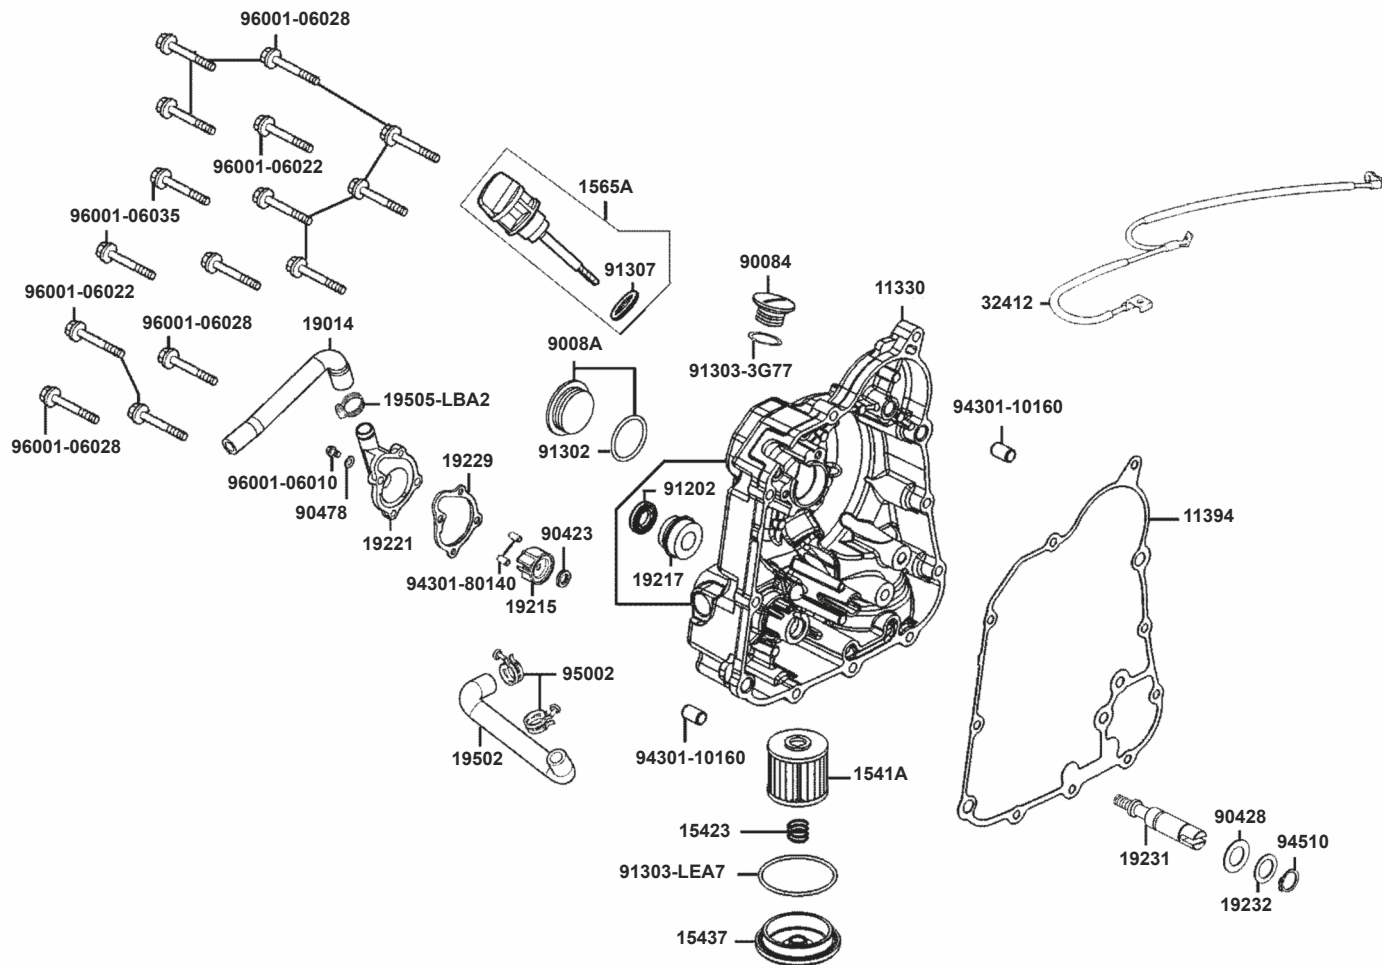

E06: CARCASA DERECHA - BOMBA DE AGUA