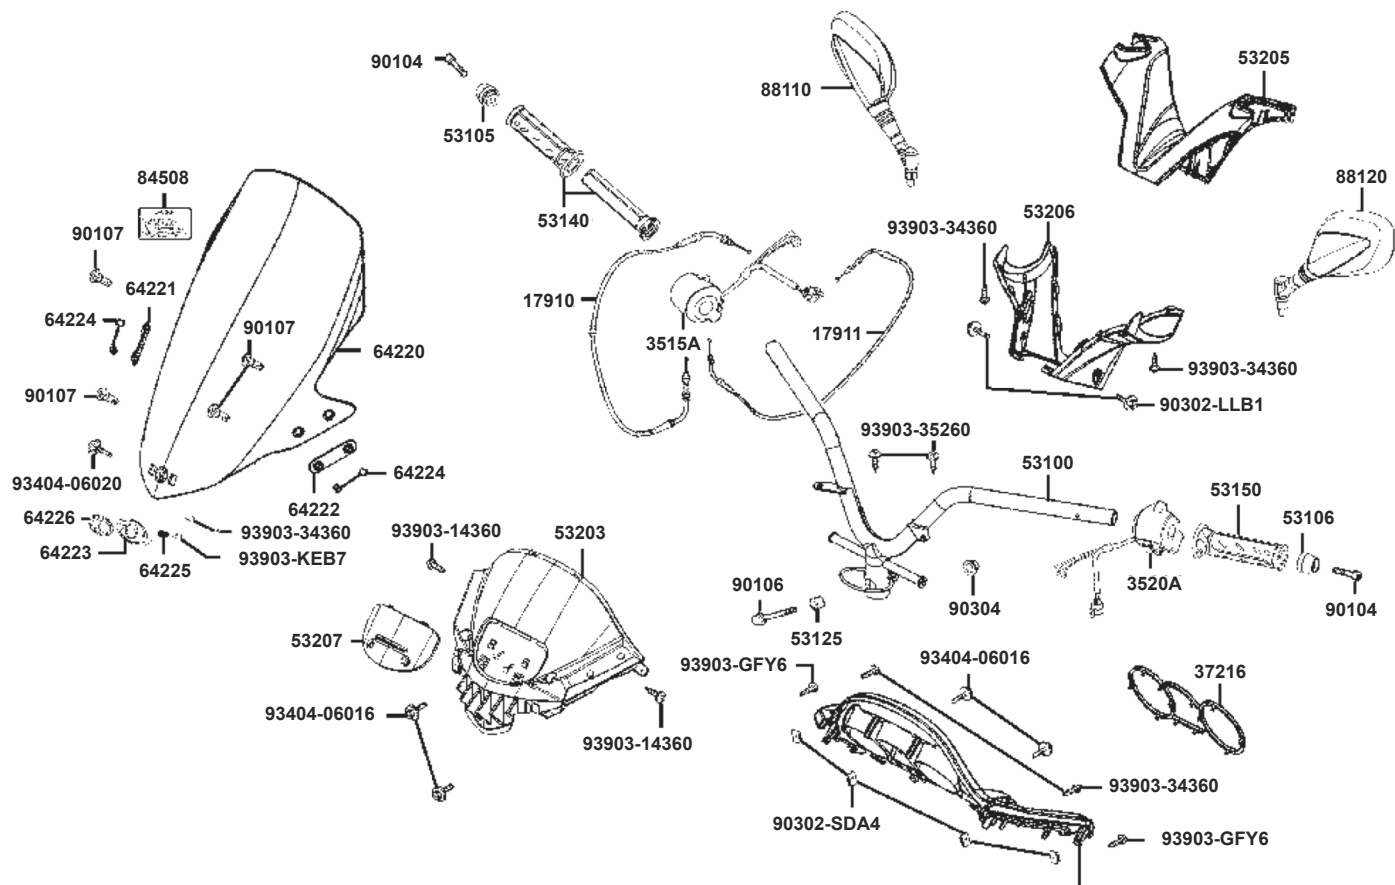

F04: MANUBRIO - CUBIERTAS MANUBRIO