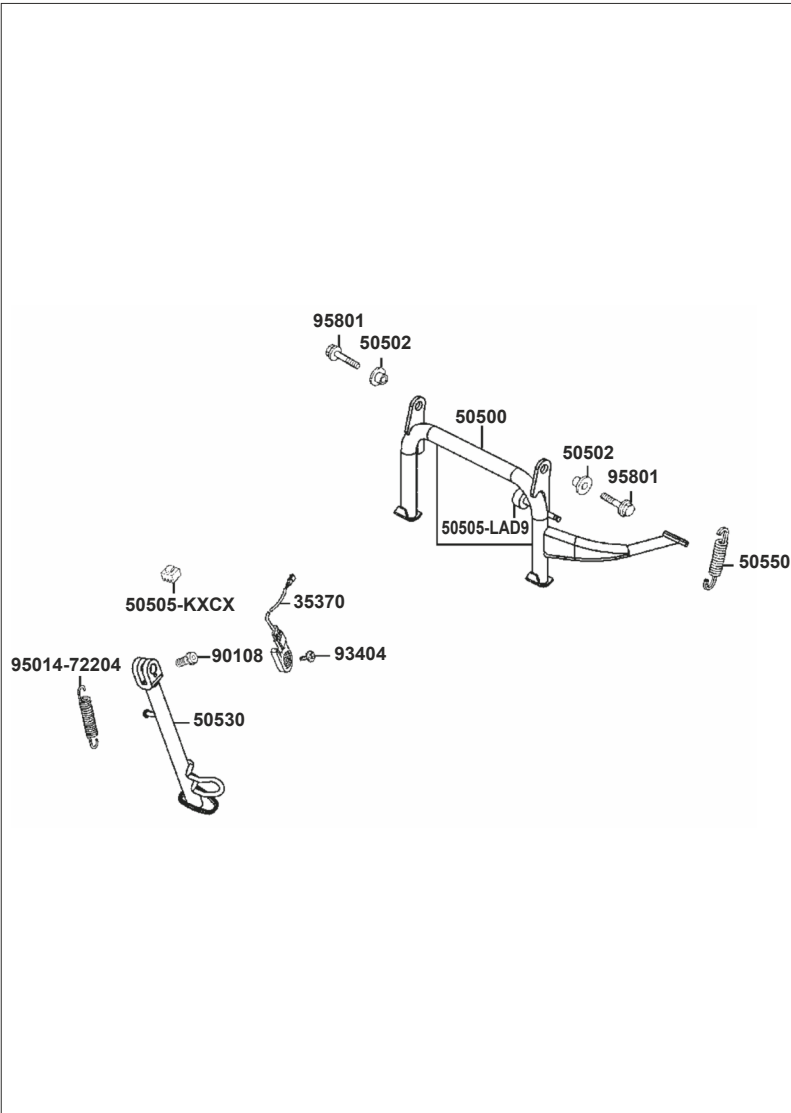

F15: GATO LATERAL - GATO CENTRAL

FIGURA N°	PARTE N°	DESCRIPCIÓN	CANT.
35370	35370-LLJ3-E00	Swiche Indicador Gato Lateral	1
50500	50500-LEA7-E00	Gato Central	1
50502	50502-LDF7-E10	Buje Tornillo Gato Central	2
50505-KXCX	50505-KXCX-900	Antivibrante	1
50505-LAD9	50505-LAD9-900	Antivibrante	1
50530	50530-LEA7-E00	Gato Lateral	1
50550	50550-KKC2-E00	Resorte Gato Central	1
90108	90108-KKC4-900	Tornillo Gato Lateral	1
93404	93404-06016-06	Tornillo 6x16	1
95014	95014-72204	Resorte Gato Lateral	1
95801	95801-10030-06	Tornillo 10x30	2