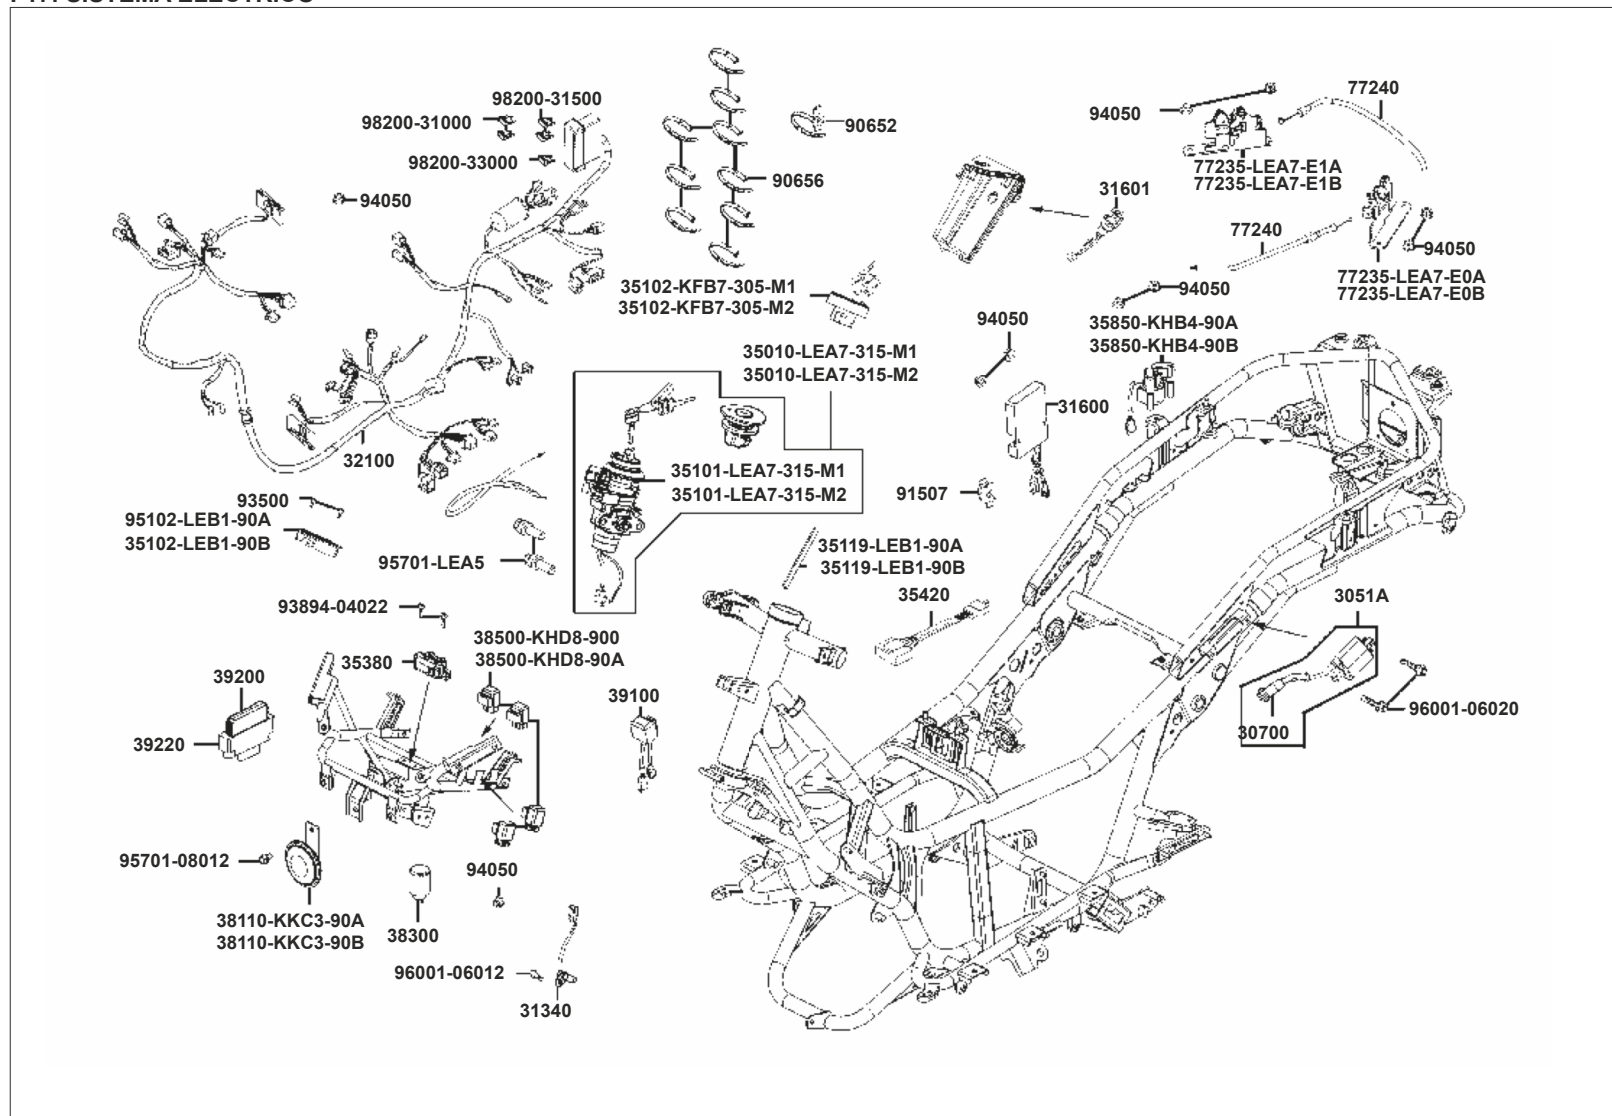

F17: SISTEMA ELÉCTRICO