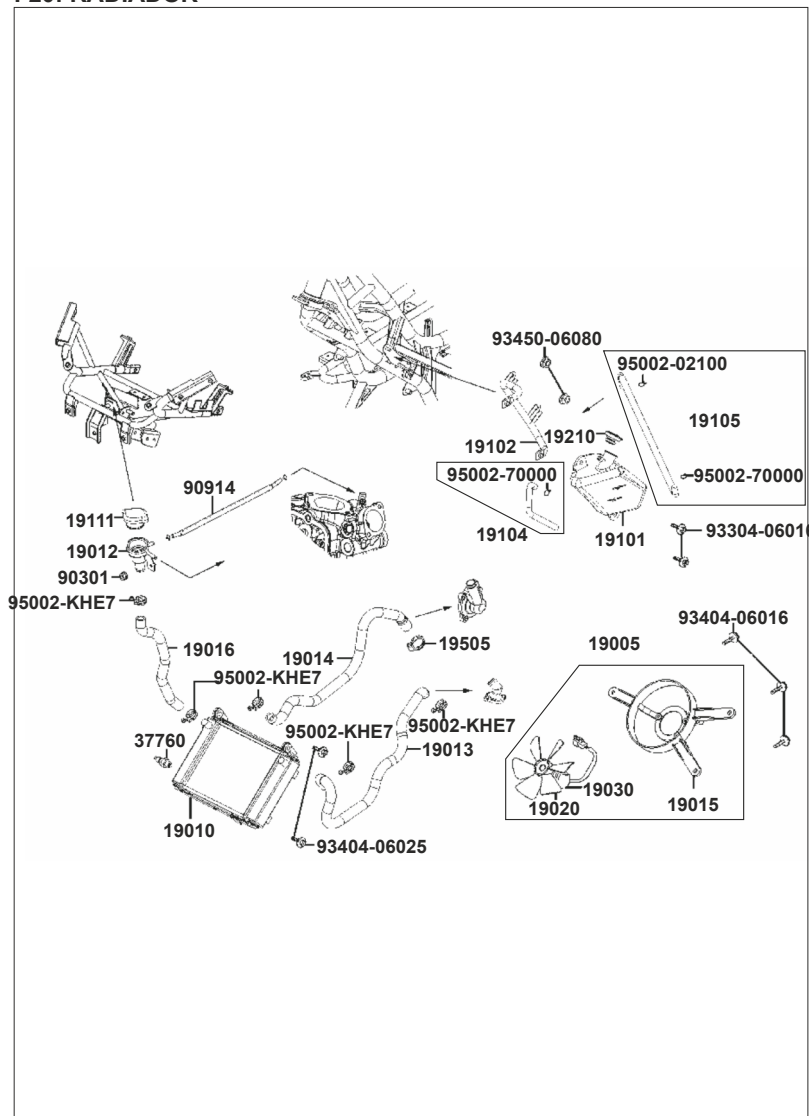

F20: RADIADOR

FIGURA N°	PORTE N°	DESCRIPCIÓN	CANT.
19005	19005-LFA7-E00	Motor Ventilador Radiador Completo	1
19010	19010-LFA7-E00	Radiador	1
19012	19012-KHD8-900	Tapa Radiador	1
19013	19013-LEA7-E00	Manguera Entrada de Agua	1
19014	19014-LEA7-E00	Manguera Salida de Agua	1
19015	19015-LEA5-E00	Cubierta Ventilador	1
19016	19016-LEA7-E00	Manguera	1
19020	19020-KED9-900	Ventilador	1
19030	19030-KHD8-900	Motor Ventilador Radiador	1
19101	19101-LEA7-E00	Tanque de Reserva	1
19102	19102-LEA7-E00	Soporte Tanque Reserva	2
19104	19104-LBA2-E00	Manguera de Drenaje	1
19105	19105-LEA7-E00	Manguera Tanque de Reserva	1
19111	19111-GBE2-004	Tapa Radiador	1
19210	19210-KKC4-900	Tapa Tanque de Reserva	1
19505	19505-LBA2-E00	Abrazadera	1
37760	37760-KHD8-900	Termostato	1
90301	90301-6D34-671	Tuerca 6 mm	1
90914	90914-LEA7-E00	Conducto	1
93404-06016	93404-06016-06	Tornillo 6x16	5
93404-06025	93404-06025-06	Tornillo 6x25	2
94050	94050-06080	Tuerca 6 mm	2
95002-02100	95002-02100	Pin	1
95002-70000	95002-70000	Pin	2
95002-KHE7	95002-KHE7-900	Pin	5