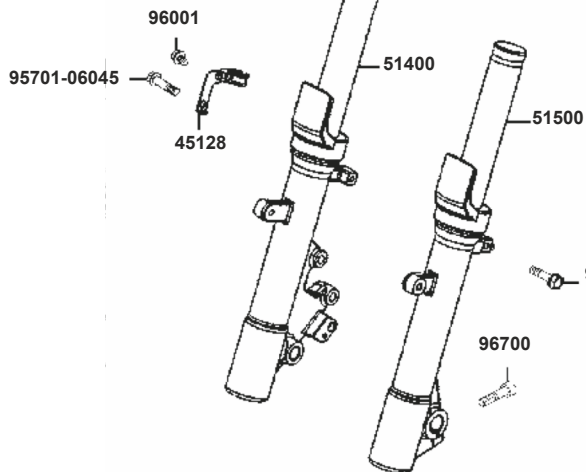

F06: SUSPENSIÓN DELANTERA